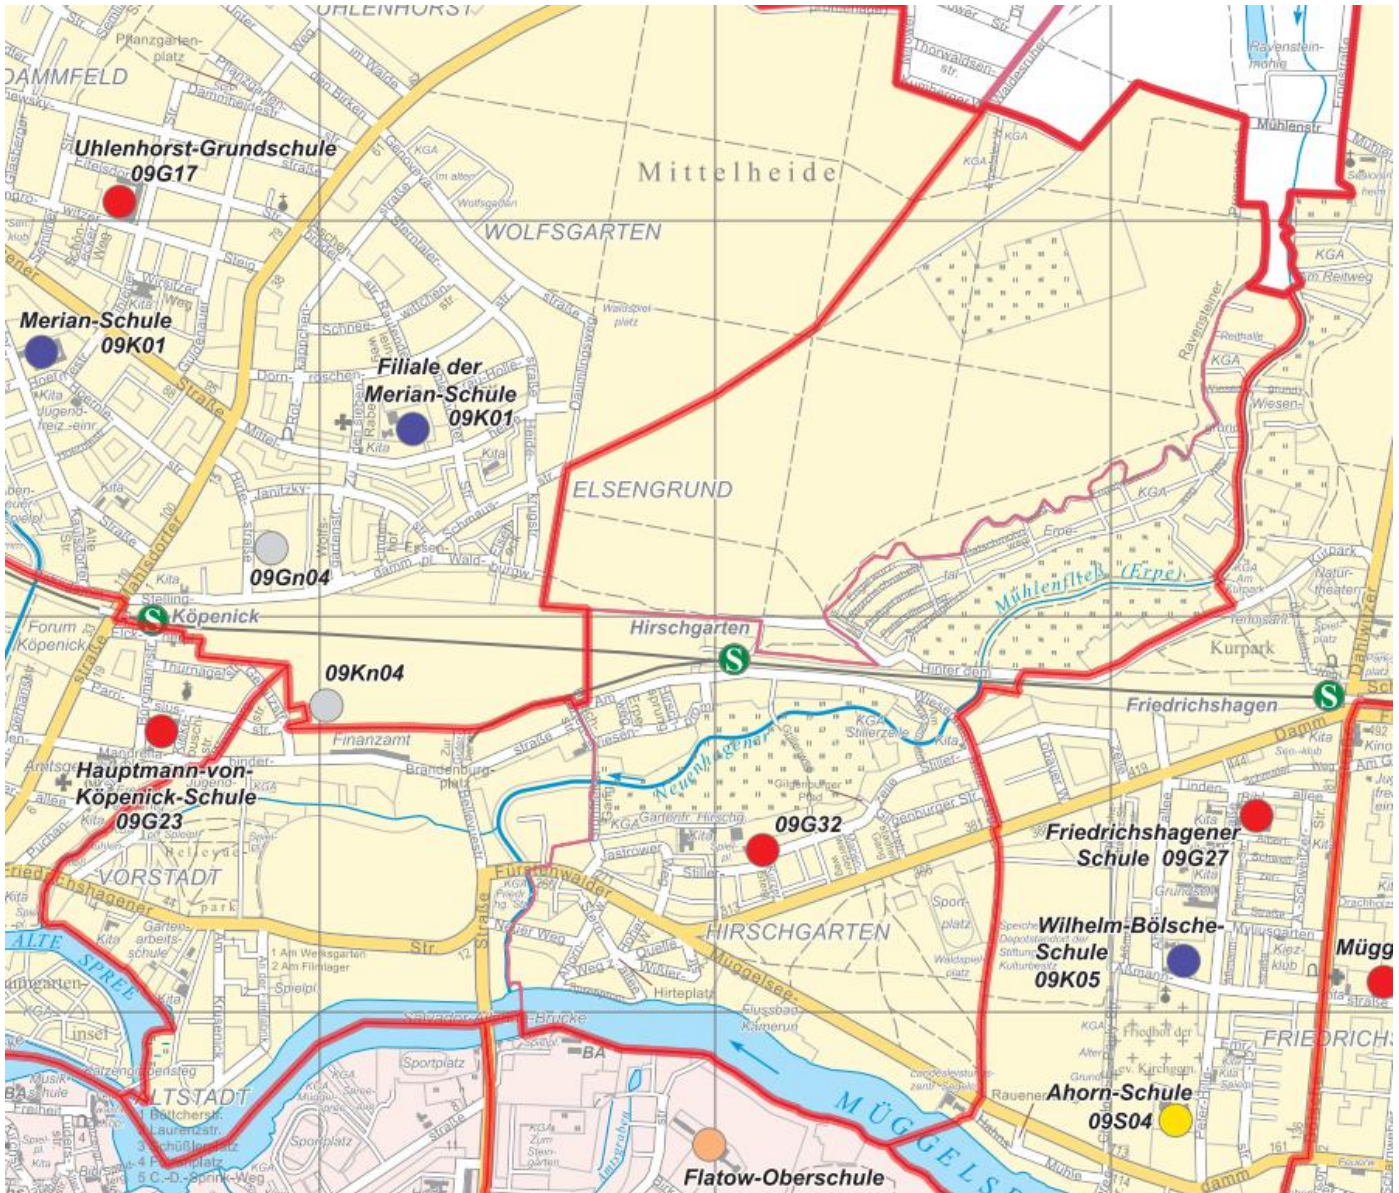

Einschulungsbereich der Grundschule 09G32

Zeichenerklärung

- Prognoseraum Treptow-Köpenick 1 - Bezirksregion 01 - 04
 - Prognoseraum Treptow-Köpenick 2 - Bezirksregion 05 - 08
 - Prognoseraum Treptow-Köpenick 3 - Bezirksregion 09 - 12
 - Prognoseraum Treptow-Köpenick 4 - Bezirksregion 13 - 16
 - Prognoseraum Treptow-Köpenick 5 - Bezirksregion 17 - 20
-
- Grundschule
 - Gymnasium
 - Gemeinschaftsschule
 - Integrierte Sekundarschule
 - Förderzentrum
 - Zentralverwaltete Schule
 - Zweiter Bildungsweg
 - Geplanter Schulstandort
-
- Schuleinzugsbereich

Quelle: - Geoportal Berlin / Lebensweltlich orientierte Räume (LOR) (01.01.2021), Stand: 01.12.2021,
 Urheber: Amt für Statistik Berlin-Brandenburg;
 Datenlizenz Deutschland - Version 3.0 (<https://creativecommons.org/licenses/by/3.0/de/>)
 - Schulstandorte und Einschulungsbereiche - Schuljahr 2023/2024:
 - BA Treptow-Köpenick, Schul- und Sportamt, FB Schule, Stand: Mai 2022
 - geplante Schulstandorte: BA Treptow-Köpenick, Schul- und Sportamt, FB Schule
 Stand: März 2022
 - Kartengrundlage: Bezirkskarte Treptow-Köpenick 1:20 000 (Stand: Mai 2021)