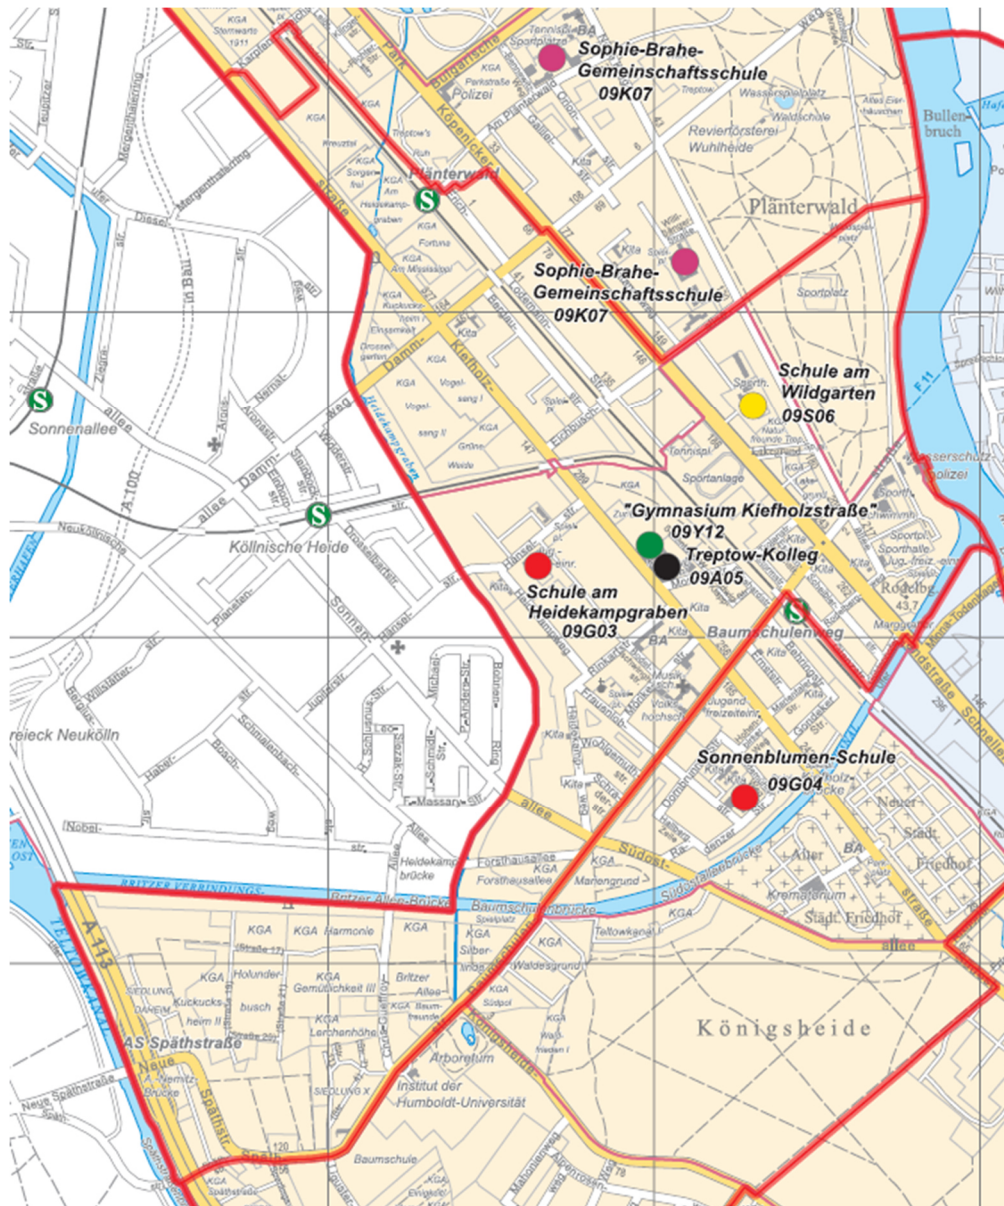

Einschulungsbereich der Schule am Heidekampgraben 09G03 (Grundschule) zum Schuljahr 2024/25

Zeichenerklärung

	Prognoseraum Treptow-Köpenick 1 - Bezirksregion 01 - 04
	Prognoseraum Treptow-Köpenick 2 - Bezirksregion 05 - 08
	Prognoseraum Treptow-Köpenick 3 - Bezirksregion 09 - 12
	Prognoseraum Treptow-Köpenick 4 - Bezirksregion 13 - 16
	Prognoseraum Treptow-Köpenick 5 - Bezirksregion 17 - 20
	Grundschule
	Gymnasium
	Gemeinschaftsschule
	Integrierte Sekundarschule
	Förderzentrum
	Zentralverwaltete Schule
	Zweiter Bildungsweg
	Geplanter Schulstandort
	Schuleinzugsbereich

Quelle: - Geoportal Berlin / Lebensweltlich orientierte Räume (LOR) (01.01.2021), Stand: 01.12.2021, Urheber: Amt für Statistik Berlin-Brandenburg;
 - Datenlizenz Deutschland - Version 3.0 (<https://creativecommons.org/licenses/by/3.0/de/>)
 - Schulstandorte und Einschulungsbereiche - Schuljahr 2024/2025:
 - BA Treptow-Köpenick, Schul- und Sportamt, FB Schule, Stand: Juni 2023
 - geplante Schulstandorte: BA Treptow-Köpenick, Schul- und Sportamt, FB Schule
 Stand: Juni 2023
 - Kartengrundlage: Bezirkskarte Treptow-Köpenick 1:20 000 (Stand: April 2023)