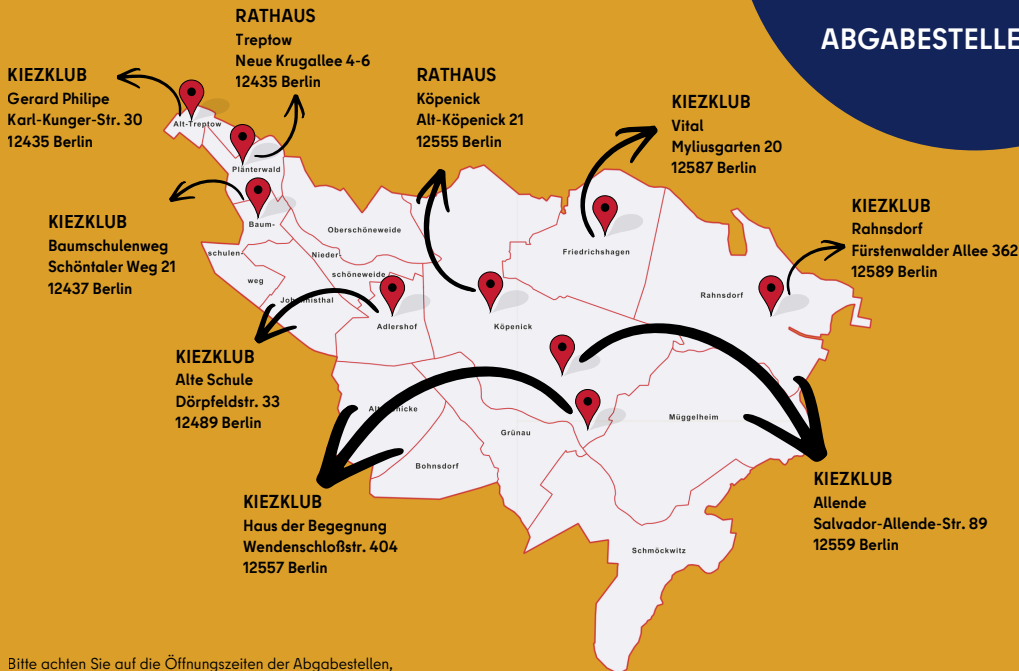

BERLINER KAFFEEWETTE 2026

19. Januar bis 5. Februar

Wir sammeln Kaffee für die
Berliner Kältehilfe -

Hilf mit!

Annahme der Kaffeespenden
in den Rathäusern Treptow
und Köpenick sowie in
teilnehmenden KIEZKLUBs

Kaffee spenden - Wärme schenken

500-Gramm Päckchen Kaffeepulver oder
Kaffeebohnen (Kaffeekapseln gelten nicht)

Bezirksamt
Treptow-Köpenick

BERLIN

SCAN
MICH

ABGABESTELLEN

Bitte achten Sie auf die Öffnungszeiten der Abgabestellen, bevor Sie Kaffee vorbeibringen.