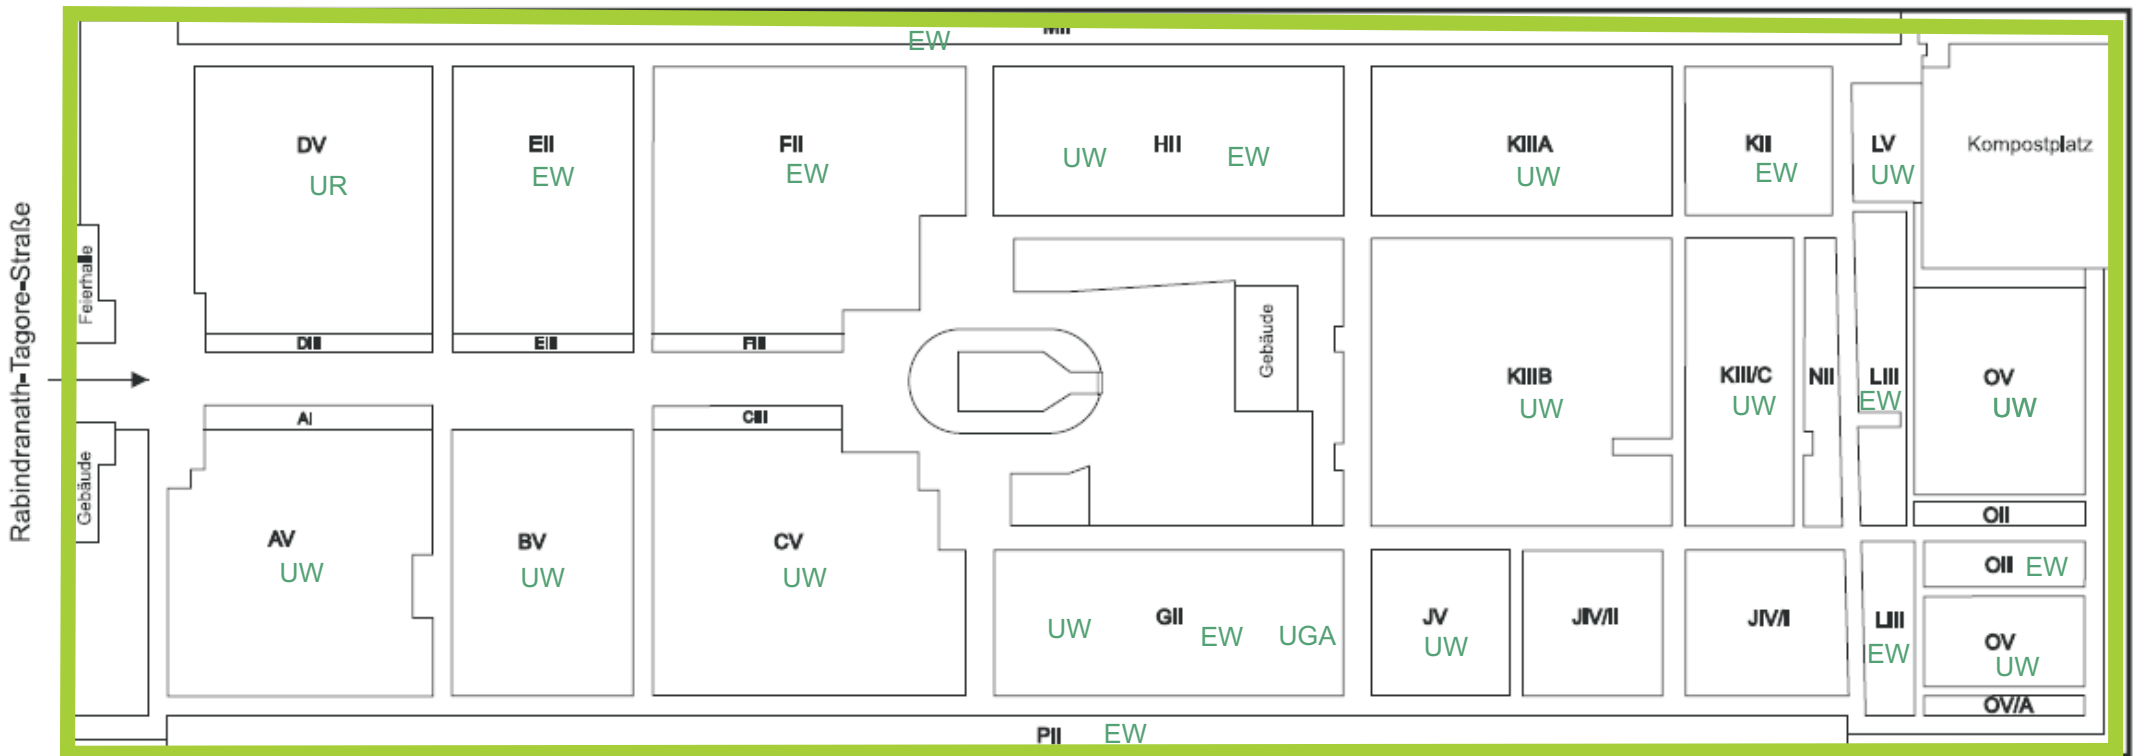

STÄDTISCHER FRIEDHOF GRÜNAU

- UR Urnenreihengräber
- EW Erdwahlgräber
- UW Urnenwahlgräber
- UGA Urnengemeinschaftsanlage