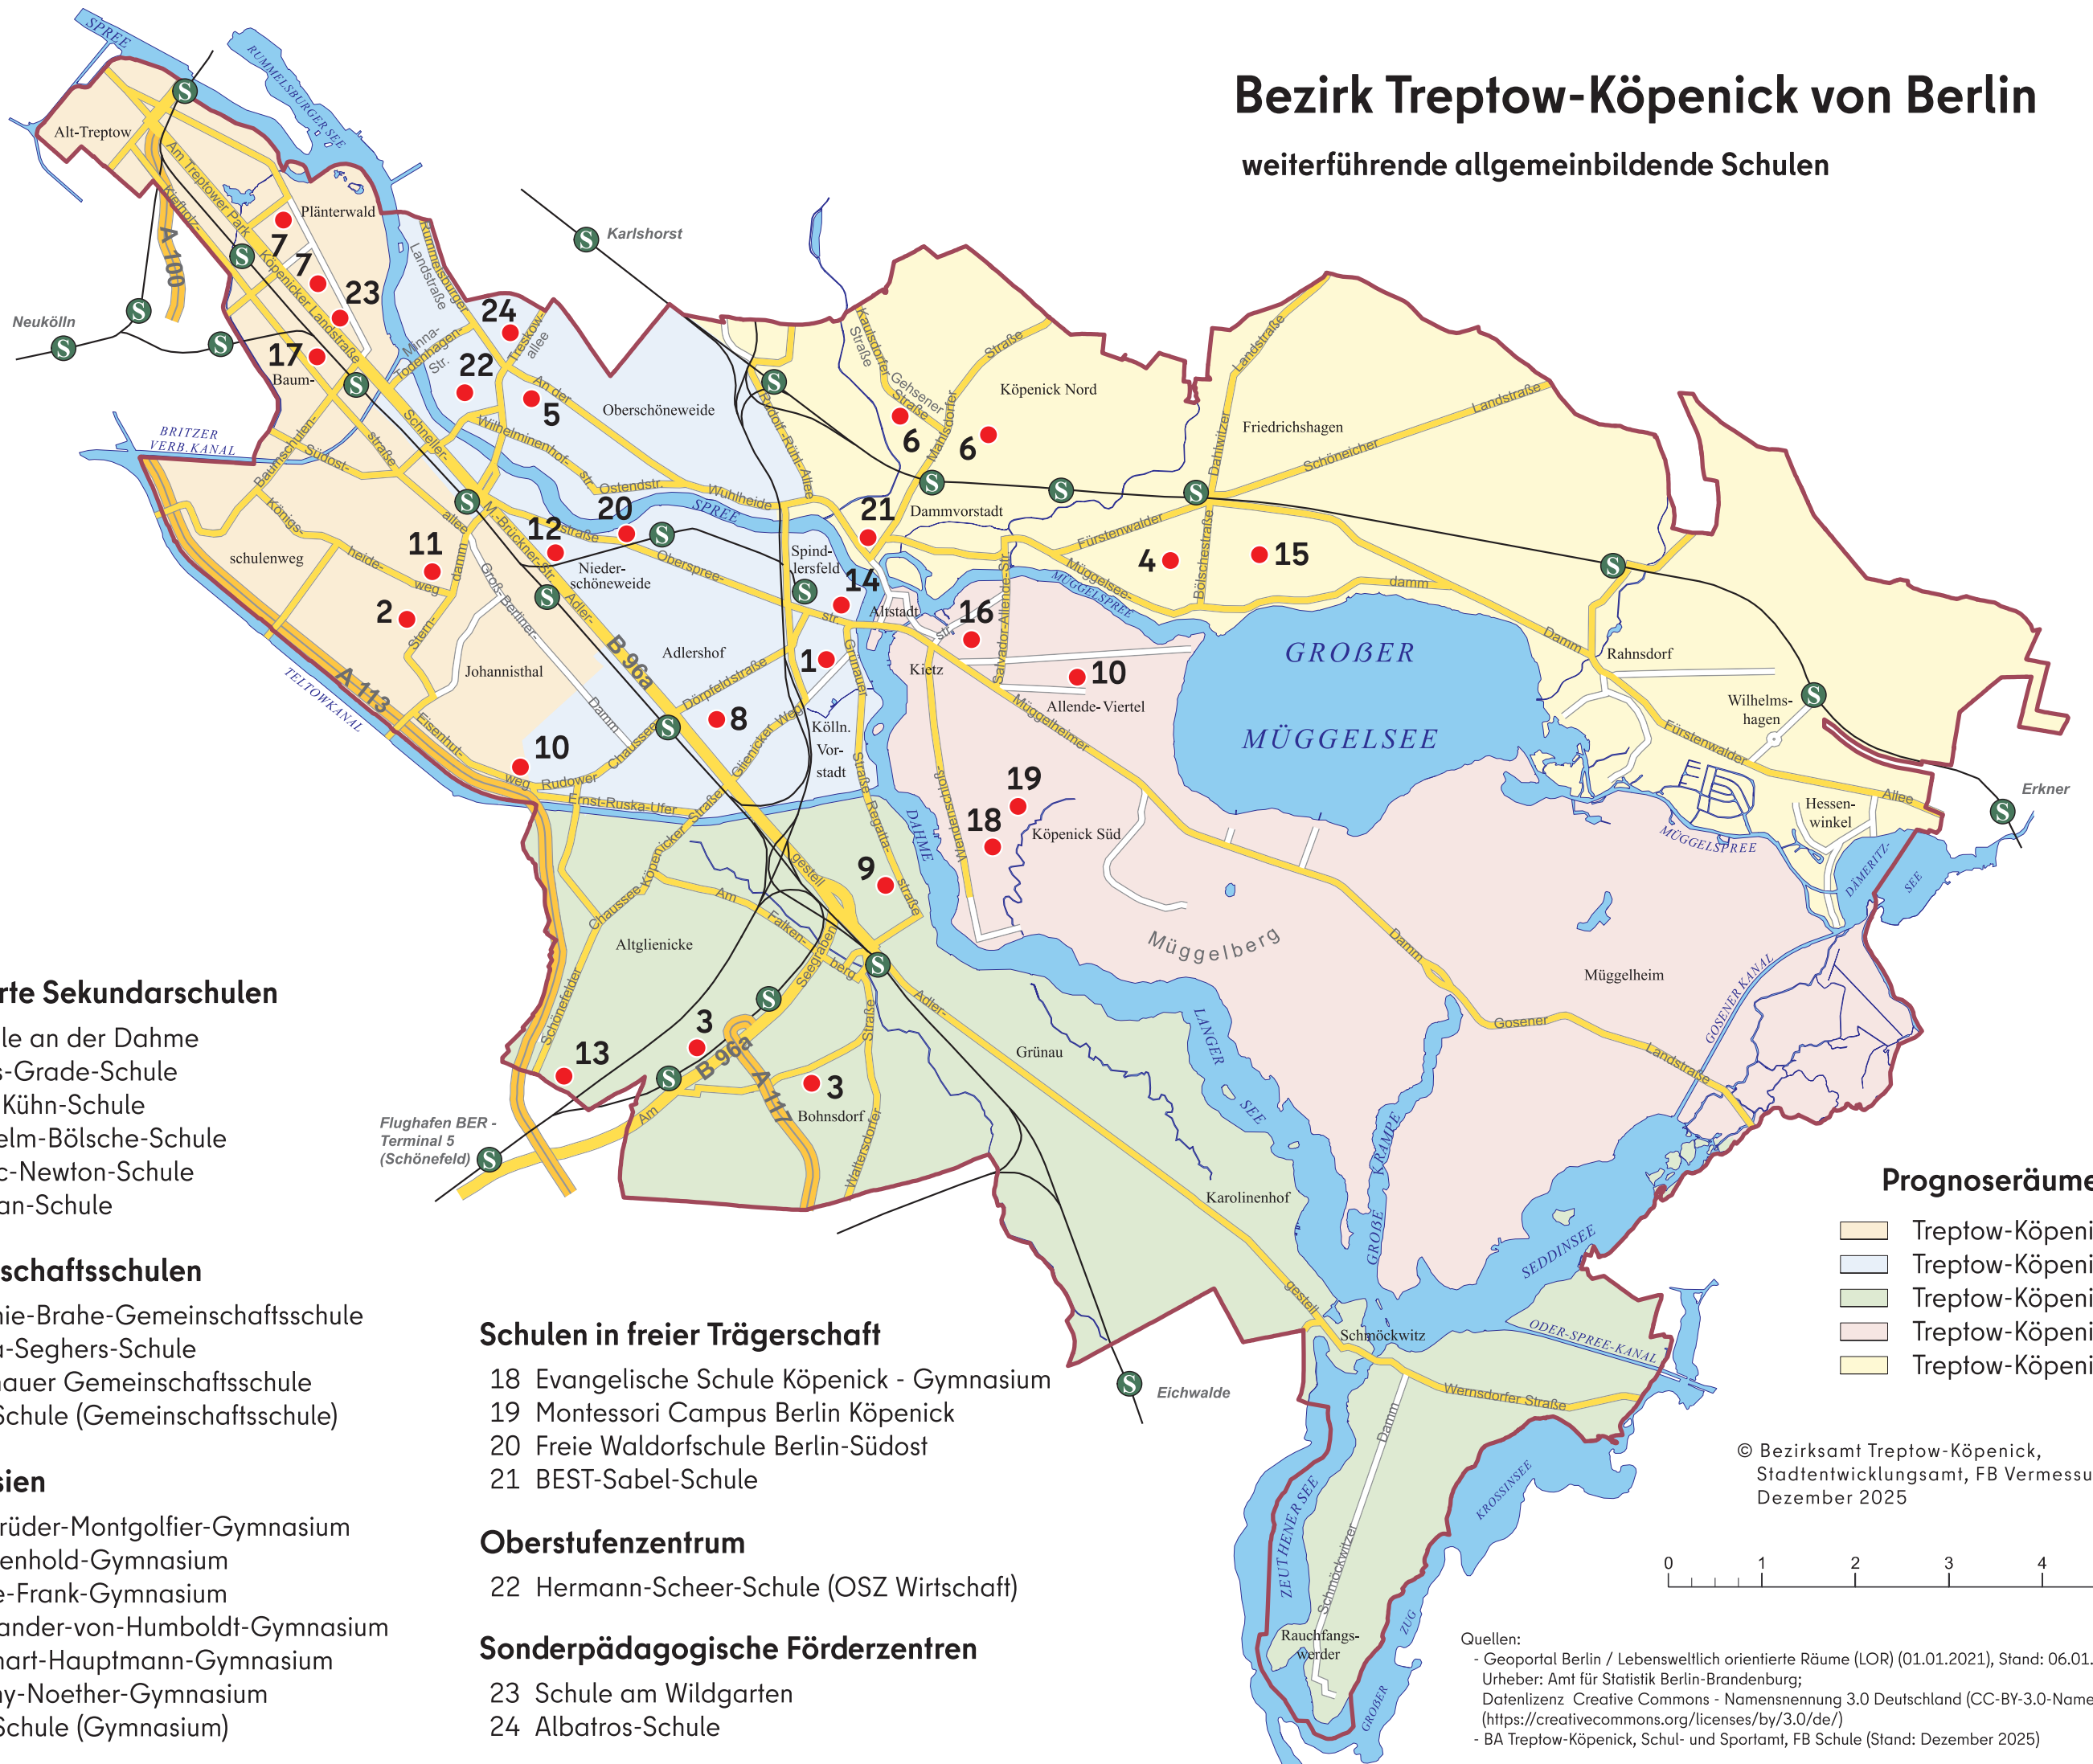

Bezirk Treptow-Köpenick von Berlin

weiterführende allgemeinbildende Schulen

Integrierte Sekundarschulen

- 1 Schule an der Dahme
- 2 Hans-Grade-Schule
- 3 Fritz-Kühn-Schule
- 4 Wilhelm-Bölsche-Schule
- 5 Isaac-Newton-Schule
- 6 Merian-Schule

Gemeinschaftsschulen

- 7 Sophie-Brahe-Gemeinschaftsschule
- 8 Anna-Seghers-Schule
- 9 Grünauer Gemeinschaftsschule
- 10 10. Schule (Gemeinschaftsschule)

Gymnasien

- 11 Gebrüder-Montgolfier-Gymnasium
- 12 Archenhold-Gymnasium
- 13 Anne-Frank-Gymnasium
- 14 Alexander-von-Humboldt-Gymnasium
- 15 Gerhart-Hauptmann-Gymnasium
- 16 Emmy-Noether-Gymnasium
- 17 12. Schule (Gymnasium)