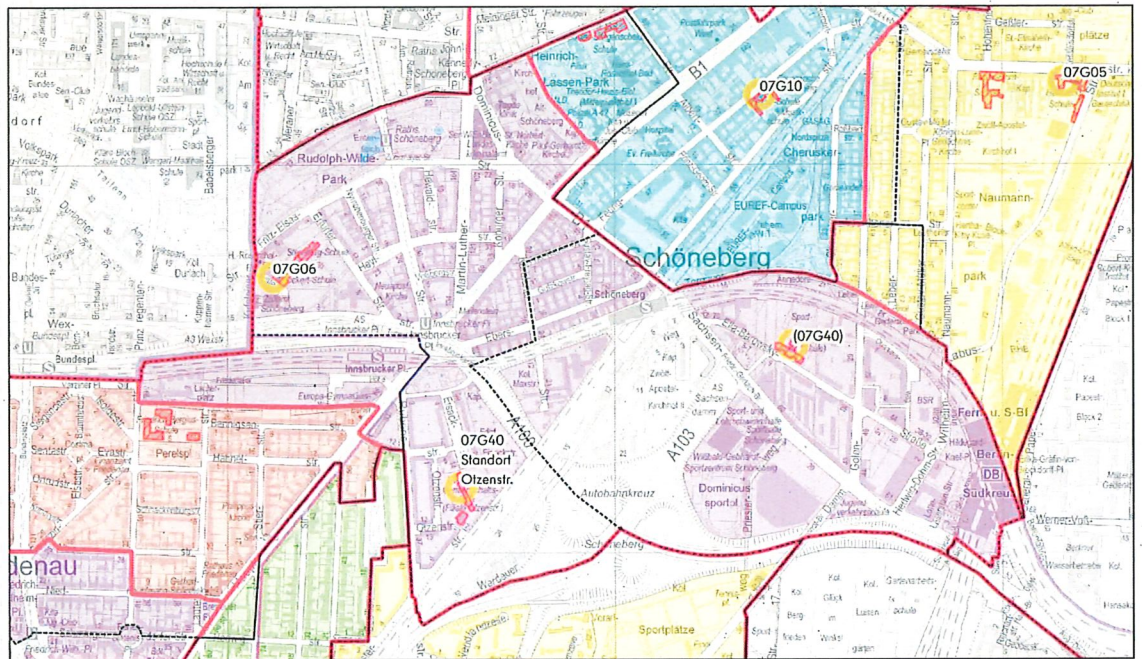

Geplante Änderungen der Einschulungsbereiche von Grundschulen

ab dem Schuljahr 2024 – 2025

Wie werden die ESB festgelegt?

Verwendete Daten

Verwendete Kriterien

Änderungen auf einen Blick

- ESB von **19** Grundschulen von Änderungen betroffen. *Stand 21.06.2023

Schulplanregion	BSN	Schule	Änderung
Schöneberg Nord (keine Änderungen)	07G01	Spreewald-G	keine
	07G02	Finow-G	keine
	07G03	Werbellinsee-G	keine
	07G12	Scharmützelsee-G	keine
	07G13	Neumark-G	keine
	07G14	Löcknitz-G	keine
Schöneberg Süd	07G18	G am Barbarossaplatz	keine
	07G05	Havelland-G	Ja
	07G06	Sternberg-G	Ja
	07G10	Teltow-G	Ja
Friedenau	07G40	40. Grundschule	Ja
	07G15	Fläming-G	Ja
	07G16	Ruppín-G	Ja
Tempelhof	07G17	Stechlinsee-G	Ja
	07K12	Friedenauer Gemeinschaftsschule	keine
	07G07	Lindenhof-G	Ja
	07G19	Paul-Simmel-G	Ja
	07G20	Maria-Montessori-G	Ja
	07G21	G auf dem Tempelhofer Feld	keine
Mariendorf	07G22	Paul-Klee-G	Ja
	07G24	Tempelherren-G	keine
	07G23	Schätzelberg-G	ja
	07G25	Mascha-Kaleko-G	keine
Marienfelde (keine Änderungen)	07G27	Rudolf-Hildebrand-G	Ja
	07G31	Carl-Sonnenschein-G	keine
	07G37	Ikarus-G	Ja
Lichtenrade	07G28	Kieperl-G	keine
	07G34	Marienfelder-Schule	keine
	07G26	G im Taunusviertel	Ja
	07G29	Käthe-Kollwitz-G	Ja
	07G30	Annedore-Leber-G	Ja
	07G32	Bruno-H.-Bürgel-G	Ja
	07G35	Nahariya-G	Ja
	07G36	G am Dielingsgrund	keine

ESB 07G06 + 07G40

Besonderheit: Gemeinsamer Einschulungsbereich 07G06 - Sternberg-GS und 07G40 - 40. Schule (GS)

Zeichenerklärung

- aktuell ESB
- Neu ESB Alternative 1
- Standort der Schulen
- Grundschulen
- Schulgebäude

Region Tempelhof

Tempelhof		4/ 6
07G07	Lindenhof-G	Ja
07G19	Paul-Simmel-G	Ja
07G20	Maria-Montessori-G	Ja
07G21	G auf dem Tempelhofer Feld	keine
07G22	Paul-Klee-G	Ja
07G24	Tempelherren-G	keine

Region Mariendorf