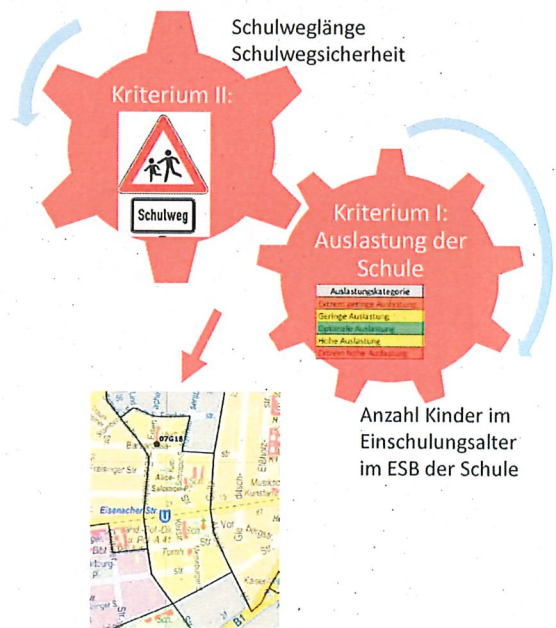

Geplante Änderungen der Einschulungsbereiche von Grundschulen

ab dem Schuljahr 2024 – 2025

Wie werden die ESB festgelegt?

Verwendete Daten

Verwendete Kriterien

Änderungen auf einen Blick

- ESB von **19** Grundschulen von Änderungen betroffen. *Stand 21.06.2023

Schulplanregion	BSN	Schule	Änderung
Schöneberg Nord (keine Änderungen)	07G01	Spreewald-G	keine
	07G02	Finow-G	keine
	07G03	Werbellinsee-G	keine
	07G12	Scharmützelsee-G	keine
	07G13	Neumark-G	keine
	07G14	Löcknitz-G	keine
Schöneberg Süd	07G18	G am Barbarossaplatz	keine
	07G05	Havelland-G	Ja
	07G06	Sternberg-G	Ja
	07G10	Teltow-G	Ja
Friedenau	07G40	40. Grundschule	Ja
	07G15	Fläming-G	Ja
	07G16	Ruppín-G	Ja
Tempelhof	07G17	Stechlinsee-G	Ja
	07K12	Friedenauer Gemeinschaftsschule	keine
	07G07	Lindenhof-G	Ja
	07G19	Paul-Simmel-G	Ja
	07G20	Maria-Montessori-G	Ja
	07G21	G auf dem Tempelhofer Feld	keine
Mariendorf	07G22	Paul-Klee-G	Ja
	07G24	Tempelherren-G	keine
	07G23	Schätzelberg-G	ja
	07G25	Mascha-Kaleko-G	keine
Marienfelde (keine Änderungen)	07G27	Rudolf-Hildebrand-G	Ja
	07G31	Carl-Sonnenschein-G	keine
	07G37	Ikarus-G	Ja
Lichtenrade	07G28	Kieperl-G	keine
	07G34	Marienfelder-Schule	keine
	07G26	G im Taunusviertel	Ja
	07G29	Käthe-Kollwitz-G	Ja
	07G30	Annedore-Leber-G	Ja
	07G32	Bruno-H.-Bürgel-G	Ja
	07G35	Nahariya-G	Ja
	07G36	G am Dielingsgrund	keine