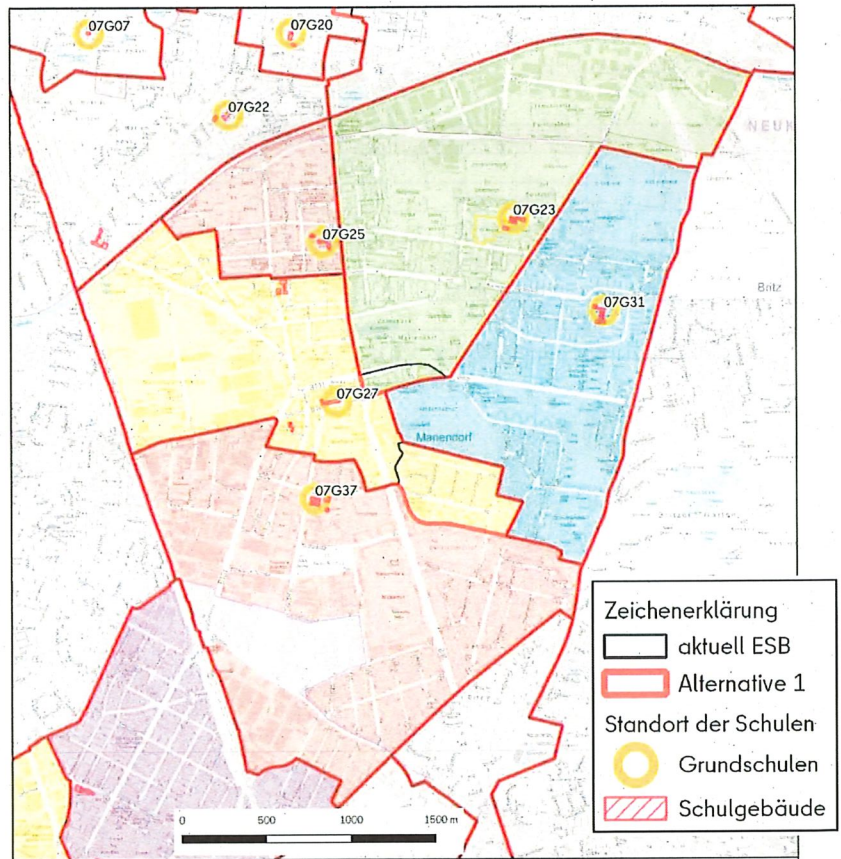

Region Mariendorf

Mariendorf		3/5
07G23	Schätzelberg-G	ja
07G25	Mascha-Kaleko-G	nein
07G27	Rudolf-Hildebrand-G	ja
07G31	Carl-Sonnenschein-G	nein
07G37	Ikarus-G	ja