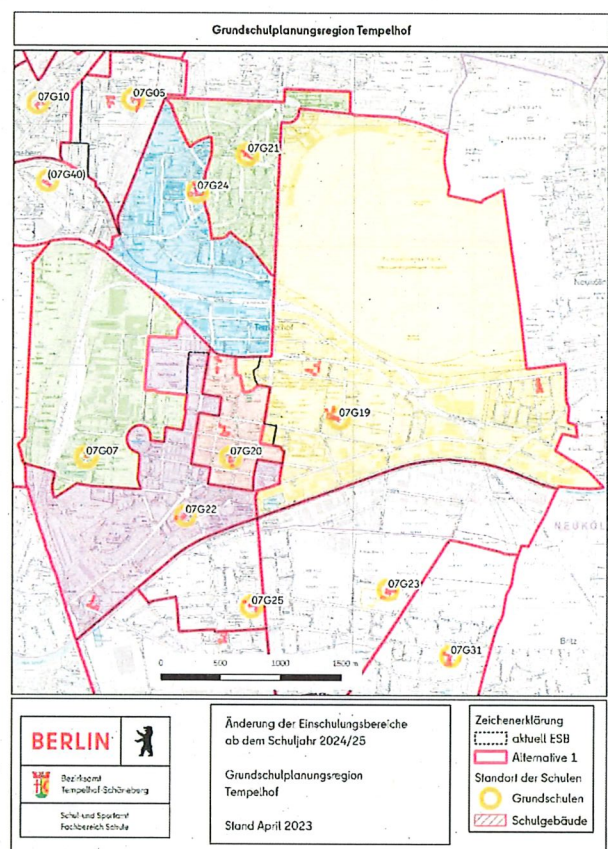

Geplante Änderungen der Einschulungsbereiche von Grundschulen

ab dem Schuljahr 2024 – 2025

Wie werden die ESB festgelegt?

Verwendete Daten

Verwendete Kriterien

Änderungen auf einen Blick

- ESB von **19** Grundschulen von Änderungen betroffen. *Stand 21.06.2023

Schulplanregion	BSN	Schule	Änderung
Schöneberg Nord (keine Änderungen)	07G01	Spreewald-G	keine
	07G02	Finow-G	keine
	07G03	Werbellinsee-G	keine
	07G12	Scharmützelsee-G	keine
	07G13	Neumark-G	keine
	07G14	Löcknitz-G	keine
Schöneberg Süd	07G18	G am Barbarossaplatz	keine
	07G05	Havelland-G	Ja
	07G06	Sternberg-G	Ja
	07G10	Teltow-G	Ja
Friedenau	07G40	40. Grundschule	Ja
	07G15	Fläming-G	Ja
	07G16	Ruppín-G	Ja
Tempelhof	07G17	Stechlinsee-G	Ja
	07K12	Friedenauer Gemeinschaftsschule	keine
	07G07	Lindenhof-G	Ja
	07G19	Paul-Simmel-G	Ja
	07G20	Maria-Montessori-G	Ja
	07G21	G auf dem Tempelhofer Feld	keine
Mariendorf	07G22	Paul-Klee-G	Ja
	07G24	Tempelherren-G	keine
	07G23	Schätzelberg-G	ja
	07G25	Mascha-Kaleko-G	keine
Marienfelde (keine Änderungen)	07G27	Rudolf-Hildebrand-G	Ja
	07G31	Carl-Sonnenschein-G	keine
	07G37	Ikarus-G	Ja
Lichtenrade	07G28	Kieperl-G	keine
	07G34	Marienfelder-Schule	keine
	07G26	G im Taunusviertel	Ja
	07G29	Käthe-Kollwitz-G	Ja
	07G30	Annedore-Leber-G	Ja
	07G32	Bruno-H.-Bürgel-G	Ja
	07G35	Nahariya-G	Ja
	07G36	G am Dielingsgrund	keine

ESB 07G06 + 07G40

Besonderheit: Gemeinsamer Einschulungsbereich 07G06 - Sternberg-GS und 07G40 - 40. Schule (GS)

Zeichenerklärung

- aktuell ESB
- Neu ESB Alternative 1
- Standort der Schulen
- Grundschulen
- Schulgebäude

Region Tempelhof

Tempelhof		4/ 6
07G07	Lindenhof-G	Ja
07G19	Paul-Simmel-G	Ja
07G20	Maria-Montessori-G	Ja
07G21	G auf dem Tempelhofer Feld	keine
07G22	Paul-Klee-G	Ja
07G24	Tempelherren-G	keine

Region Mariendorf