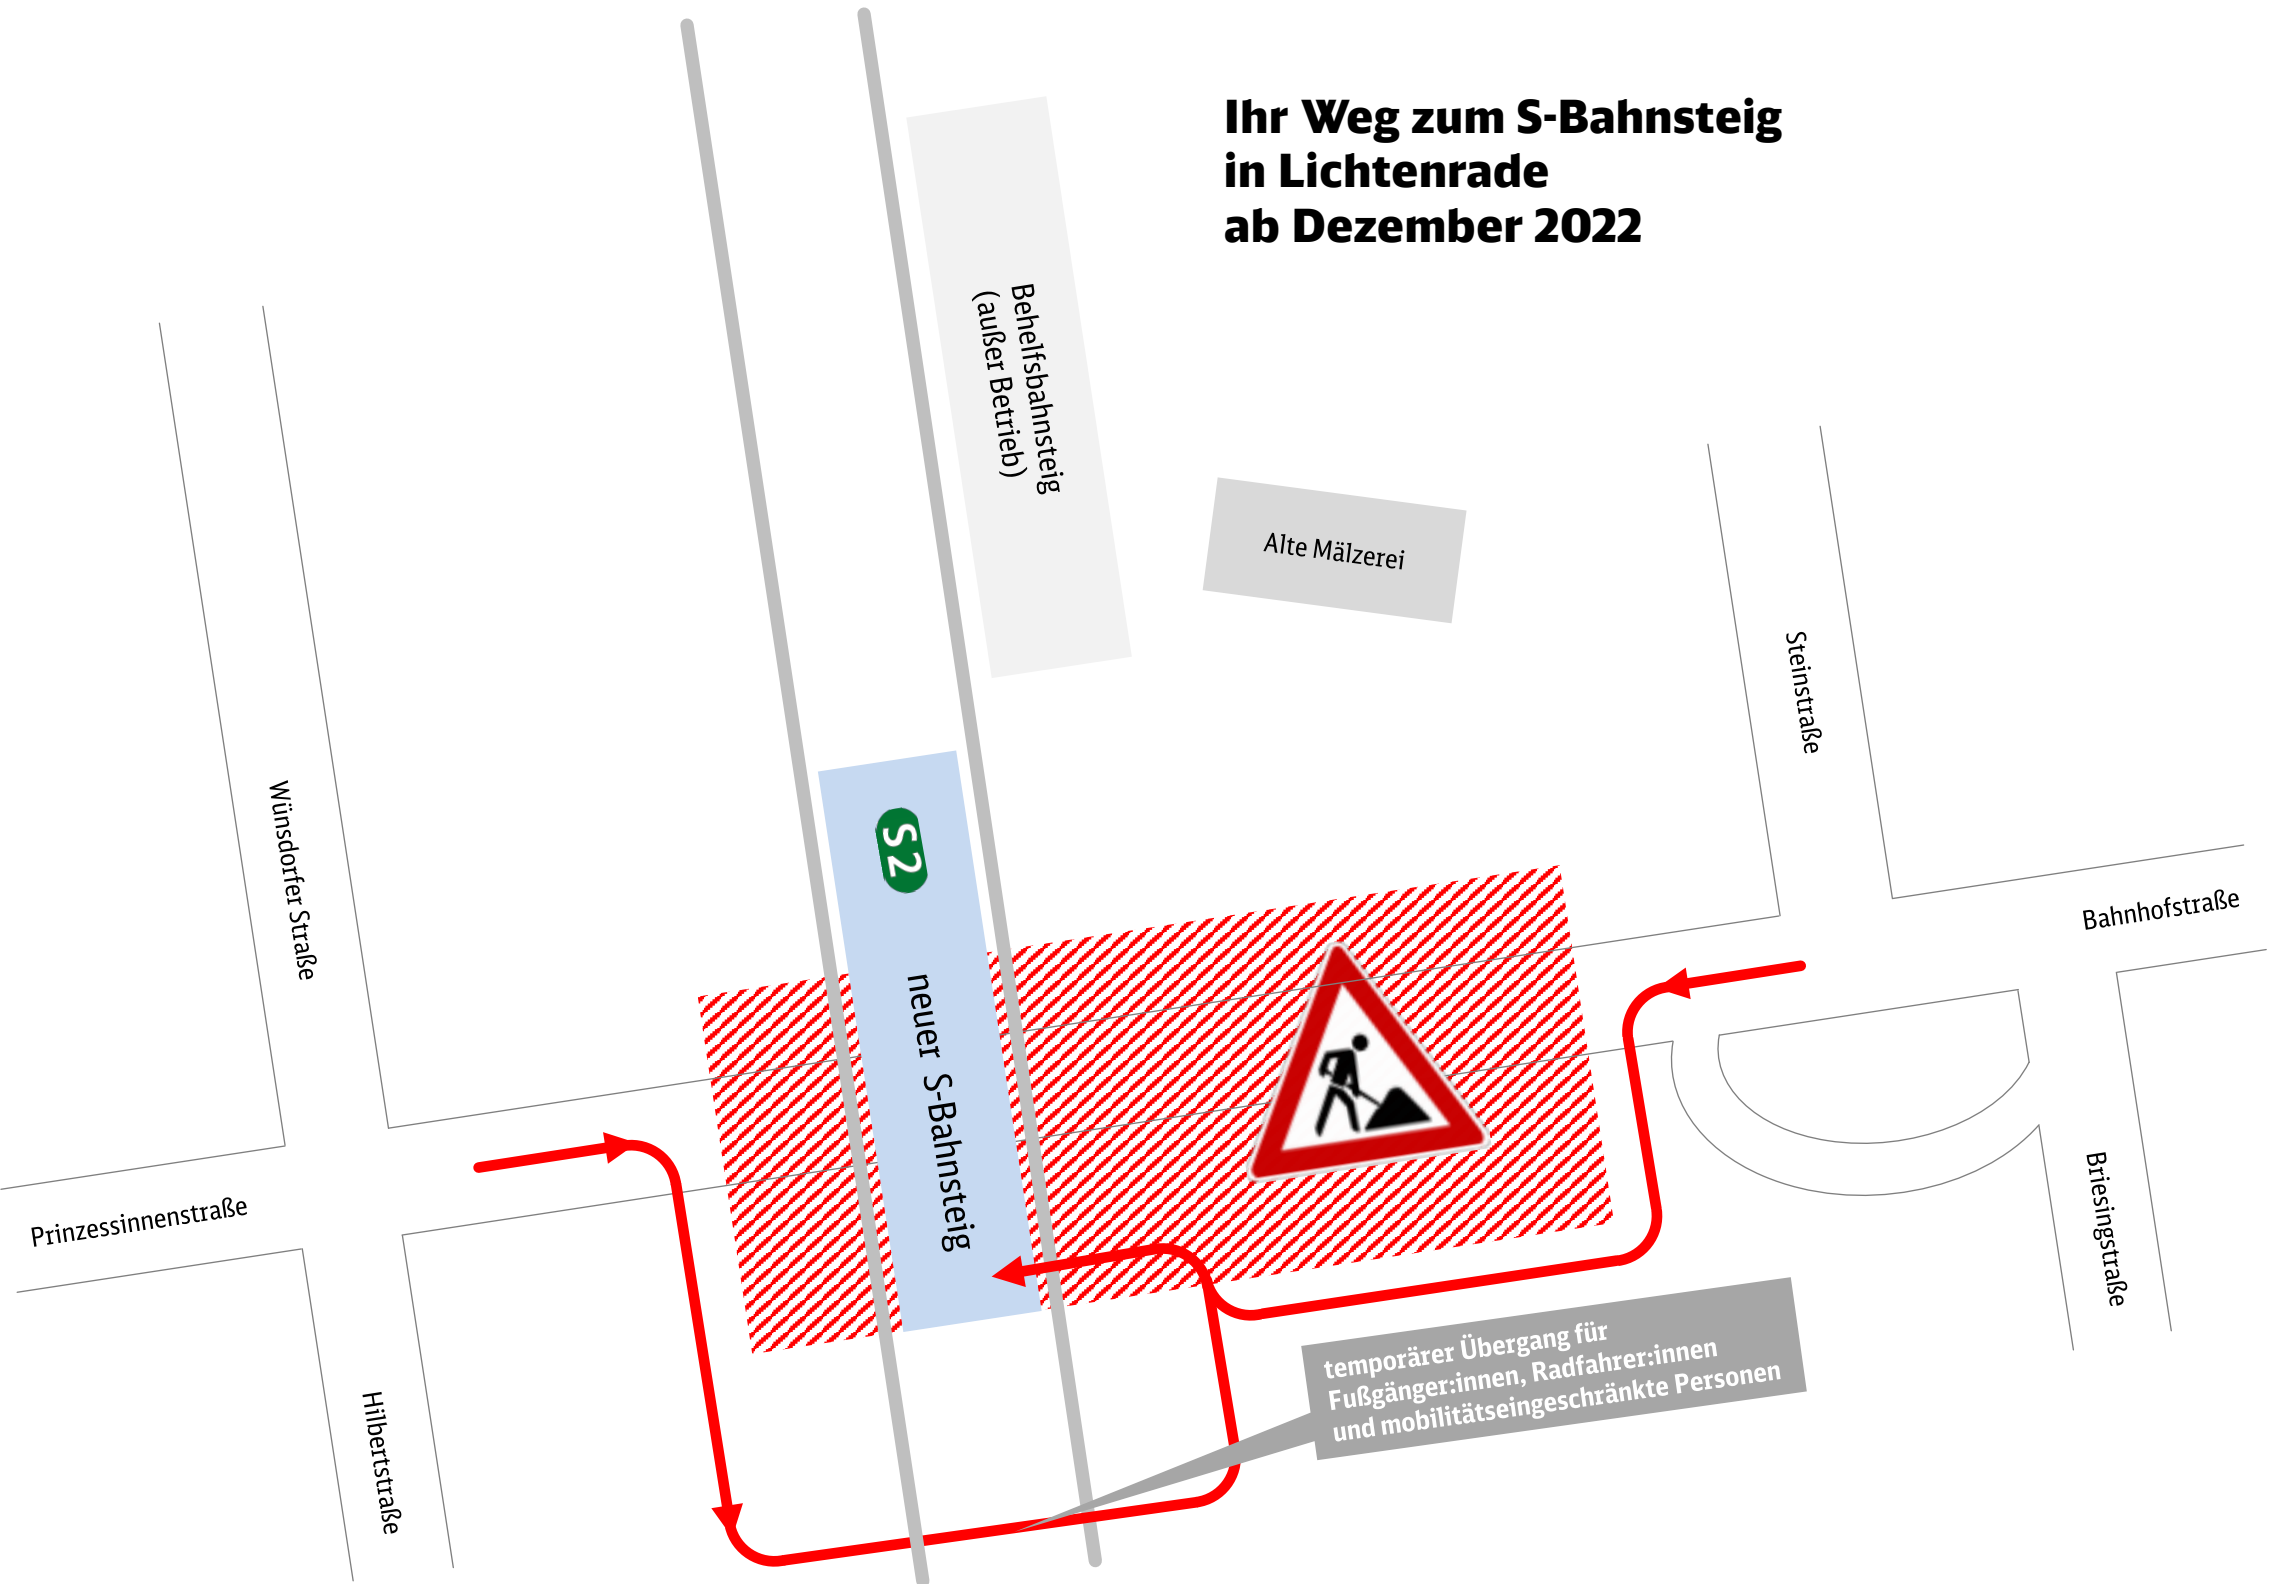

# Ihr Weg zum S-Bahnsteig in Lichtenrade ab Dezember 2022

Behelfsbahnsteig  
(außer Betrieb)

Alte Mälzerei

Steinstraße

Bahnhofstraße

Briesingstraße

Wünsdorfer Straße

Prinzessinnenstraße

Hilbertstraße

S2

neuer S-Bahnsteig

temporärer Übergang für  
Fußgänger:innen, Radfahrer:innen  
und mobilitätseingeschränkte Personen