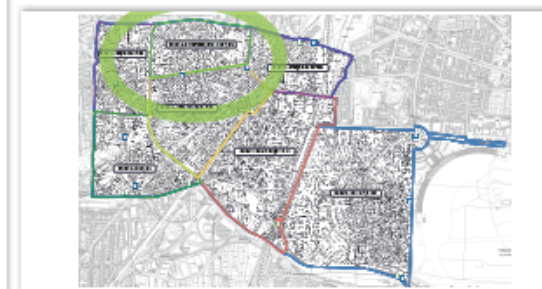

Parkraumangebot

1. **Legende** (ohne Maßstab)
2. ohne Beschränkung
   - eingeschränktes Halteverbot aufgrund geringer Straßenbreite, ohne Beschilderung
   - Halteverbot
   - Eingeschränktes Halteverbot temporäres Halteverbot (i.d.R. Z 283 Zz Mo-Fr 7-16 h, Be- und Entladen frei)
   - mit Parkscheibe (i.d.R. Z 314, Zz Mo-Fr 9-16 h, 1 Stunde)
   - Baustelle
   - Behindertenparkstände
   - Parkstände mit E-Ladesäule
   - Anzahl der öffentlichen Parkstände
   - Anzahl der halböffentlichen Parkstände
   - Sammelanlagen