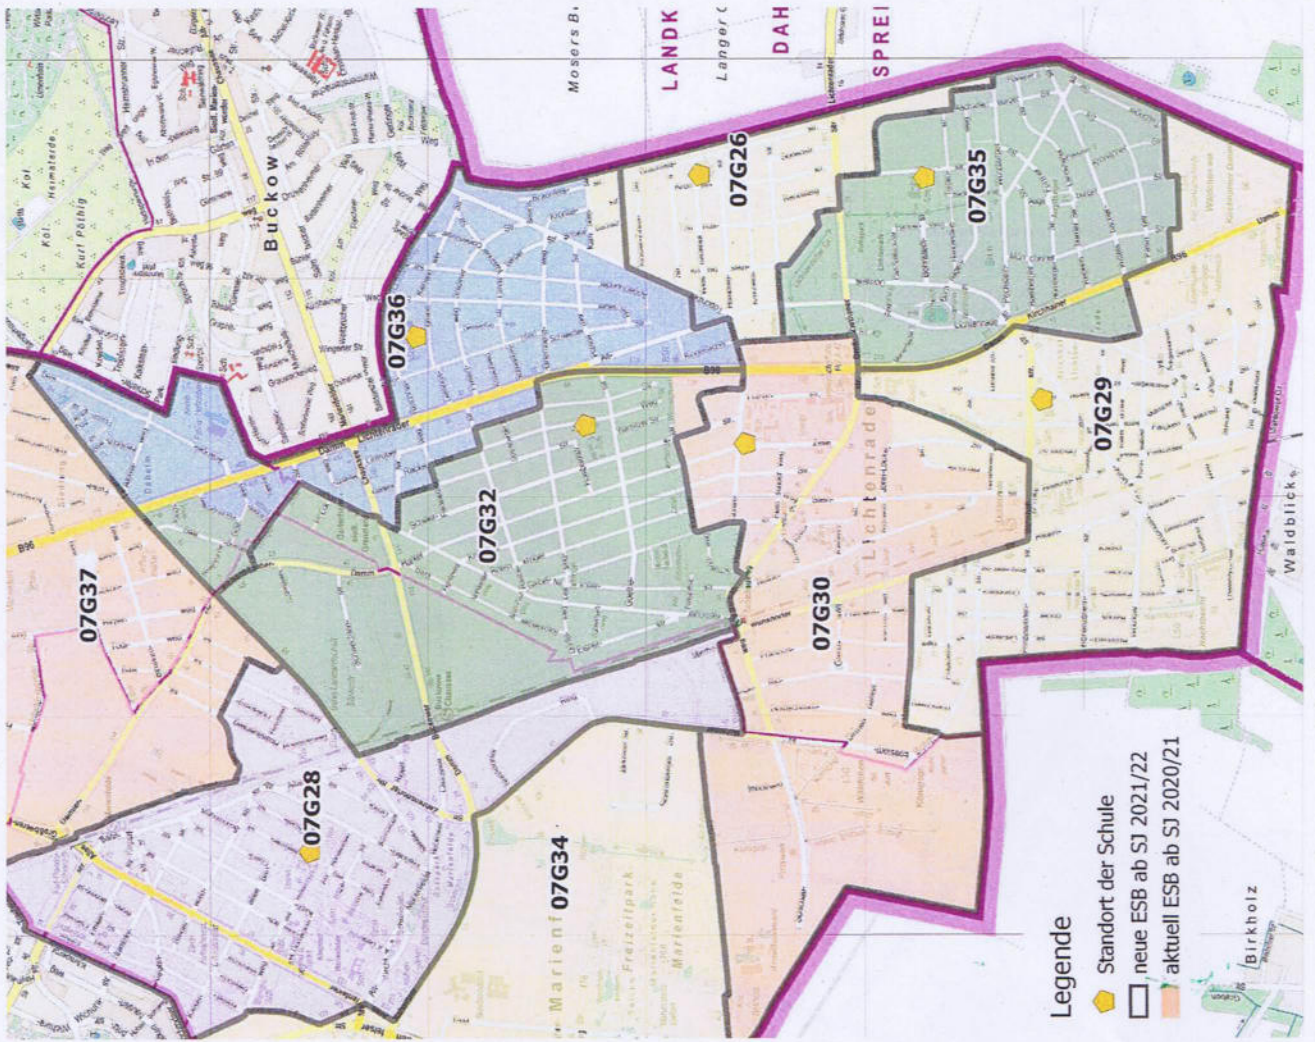

**Festlegung neuer Einschulungsbereiche
für 7 Grundschulen
zum Schuljahr 2021-2022
im Bezirk Tempelhof-Schöneberg**

Stand Juli 2020

Schul- und Sportamt
Tempelhof-Schöneberg von Berlin

Lichtenrade

Änderungen auf einen Blick

- Einschulungsbereiche (ESB) von 7 Grundschulen von Änderungen betroffen

BSN	Schule	ESB	Änderungen
Schöneberg			
07G01	Spreewald-G		
07G02	Finow-G		
07G03	Werbellinsee-G		
07G05	Havelland-G		
07G06	Sternberg-G		
07G10	Teltow-G		
07G12	Scharmützelsee-G		
07G13	Neumark-G		
07G14	Löcknitz-G		
07G18	G am Barbarossaplatz		
Friedenau			
07G15	Fläming-G		
07G16	Ruppin-G		
07G17	Stechlinsee-G		
07K12	Friedenauer Gemeinschaftsschule		
Tempelhof			
07G07	Lindenhof-G		
07G19	Paul-Simmel-G		
07G20	Maria-Montessori-G		
07G21	G auf dem Tempelhofer Feld		
07G22	Paul-Klee-G		
07G24	Tempelherren-G		
Mariendorf			
07G23	Schätzelberg-G	Mit Änderung	G23-> G31
07G25	Mascha-Kaleko-G		
07G27	Rudolf-Hildebrand-G		
07G31	Carl-Sonnenschein-G	Mit Änderung	G31-> 23
07G37	Ikarus-G		
Marienfelde			
07G28	Kiepert-G		
07G34	Marienfelder G		
Lichtenrade			
07G26	G im Taunusviertel	Mit Änderung	G26 -> G36
07G29	Käthe-Kollwitz-G	Mit Änderung	G29 -> G30
07G30	Annedore-Leber-G	Mit Änderung	G30 <- G29 G30 -> G32
07G32	Bruno-H.-Bürgel-G	Mit Änderung	G32 <- G30 G32 -> G36
07G35	Nahariya-G		
07G36	G im Dielingsgrund	Mit Änderung	G36<-G32, G26