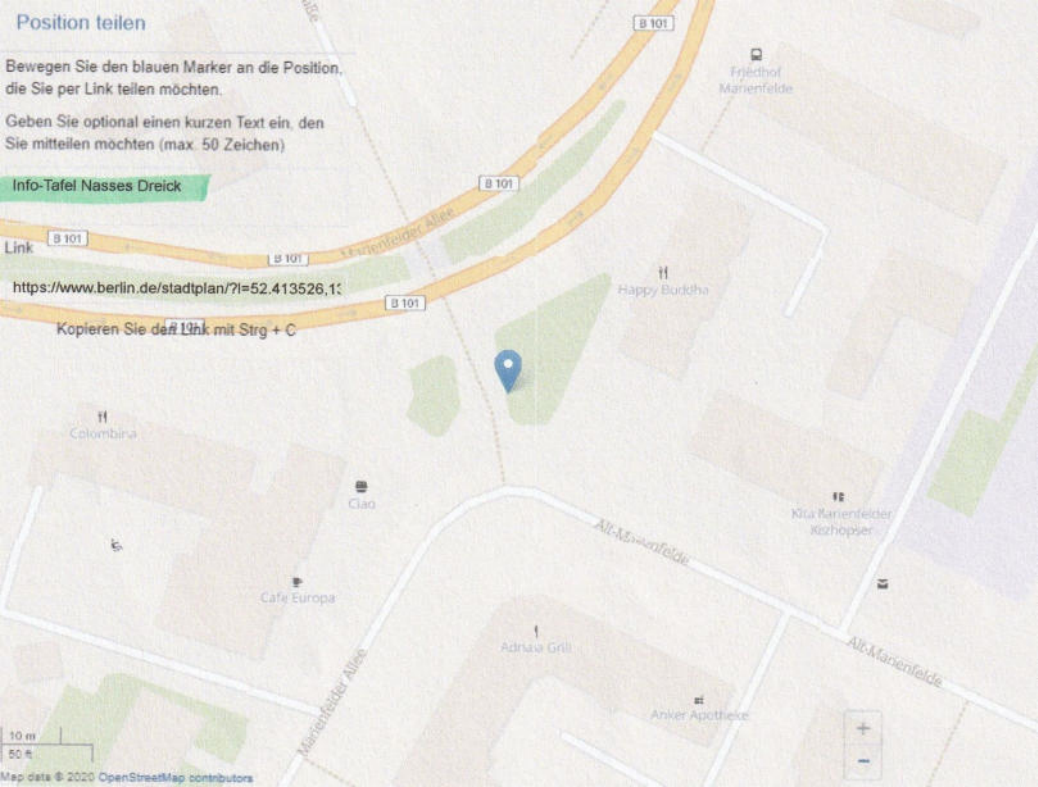

Link

<https://www.berlin.de/stadtplan/?l=52.411382,13.411382>

Kopieren Sie den Link mit Strg + C

L 1090

30 m
100 ft

L 1090

Info-Tafel "Der Kiepertplatz"

Link

Link

<https://www.berlin.de/stadtplan/?l=52.422443,13.400000>

Kopieren Sie den Link mit Strg + C

Position teilen

Bewegen Sie den blauen Marker an die Position, die Sie per Link teilen möchten.

Geben Sie optional einen kurzen Text ein, den Sie mitteilen möchten (max. 50 Zeichen)

Info-Tafel Nasses Dreick

Link

<https://www.berlin.de/stadtplan/?l=52.413526,13.403111>

Kopieren Sie den Link mit Strg + C

Position teilen

Bewegen Sie den blauen Marker an die Position, die Sie per Link teilen möchten.

Info-Tafel "Der Dorfanger"

Standort verwalten

Link

<https://www.berlin.de/stadtplan/?l=52.412246,1:>

Kopieren Sie den Link mit Strg + C

10 m
50 ft

Map data © 2020 OpenStreetMap contributors

Position teilen