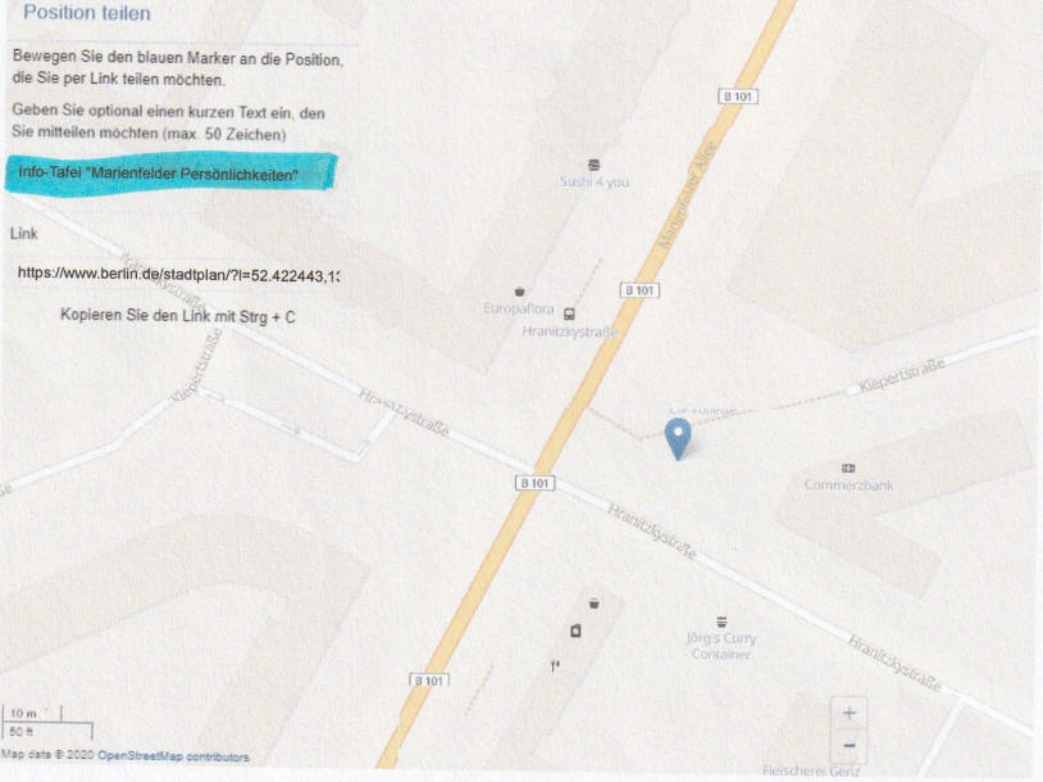

Link

<https://www.berlin.de/stadtplan/?l=52.411382,13.411382>

Kopieren Sie den Link mit Strg + C

L 1090

30 m
100 ft

L 1090

Info-Tafel "Der Kiepertplatz"

Link

Position teilen

Bewegen Sie den blauen Marker an die Position, die Sie per Link teilen möchten.

Geben Sie optional einen kurzen Text ein, den Sie mitteilen möchten (max. 50 Zeichen)

Info-Tafel "Marenfelder Persönlichkeiten"

Link

<https://www.berlin.de/stadtplan/?l=52.422443,13.400000>

Kopieren Sie den Link mit Strg + C

Position teilen

Bewegen Sie den blauen Marker an die Position, die Sie per Link teilen möchten.

Geben Sie optional einen kurzen Text ein, den Sie mitteilen möchten (max. 50 Zeichen)

Info-Tafel Nasses Dreick

Link

<https://www.berlin.de/stadtplan/?l=52.413526,13.403111>

Kopieren Sie den Link mit Strg + C

Position teilen

Bewegen Sie den blauen Marker an die Position, die Sie per Link teilen möchten.