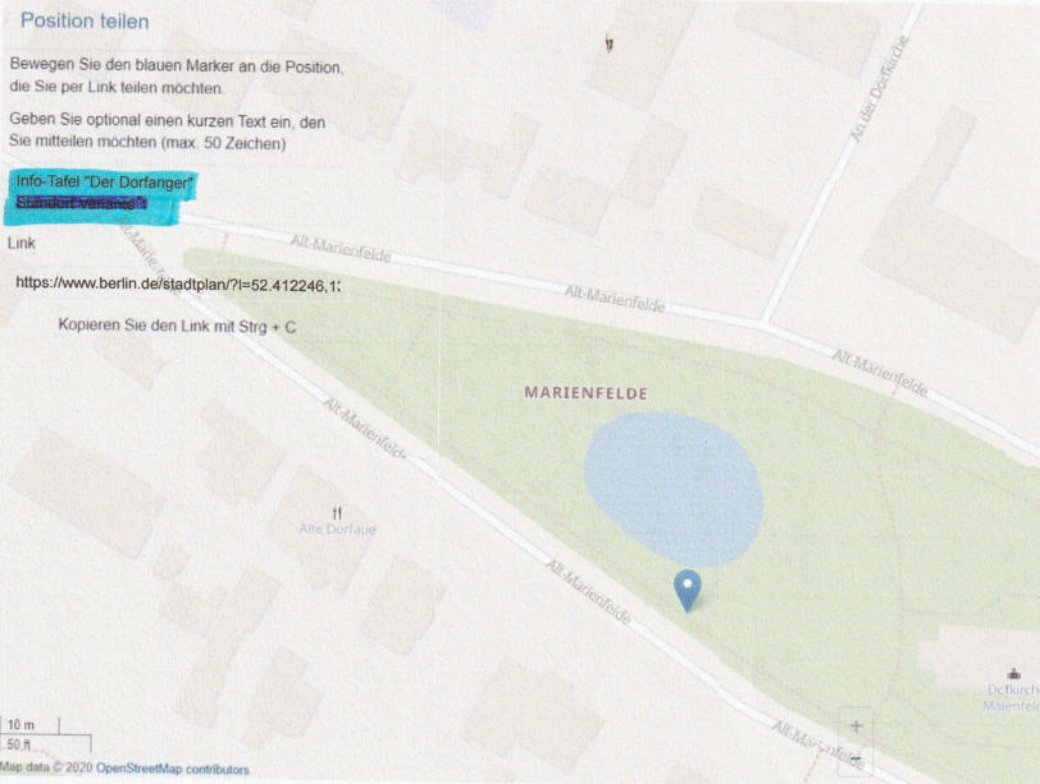

W-Lan

Standort anzeigen

Position setzen

Fullscreen

10 m
50 ft

Position teilen

Bewegen Sie den blauen Marker an die Position, die Sie per Link teilen möchten.

Geben Sie optional einen kurzen Text ein, den Sie mitteilen möchten (max. 50 Zeichen)

Info-Tafel "Der Dorfanger"

Standort verwalten

Link

<https://www.berlin.de/stadtplan/?l=52.412246,1:>

Kopieren Sie den Link mit Strg + C

10 m
50 ft

Map data © 2020 OpenStreetMap contributors

Position teilen