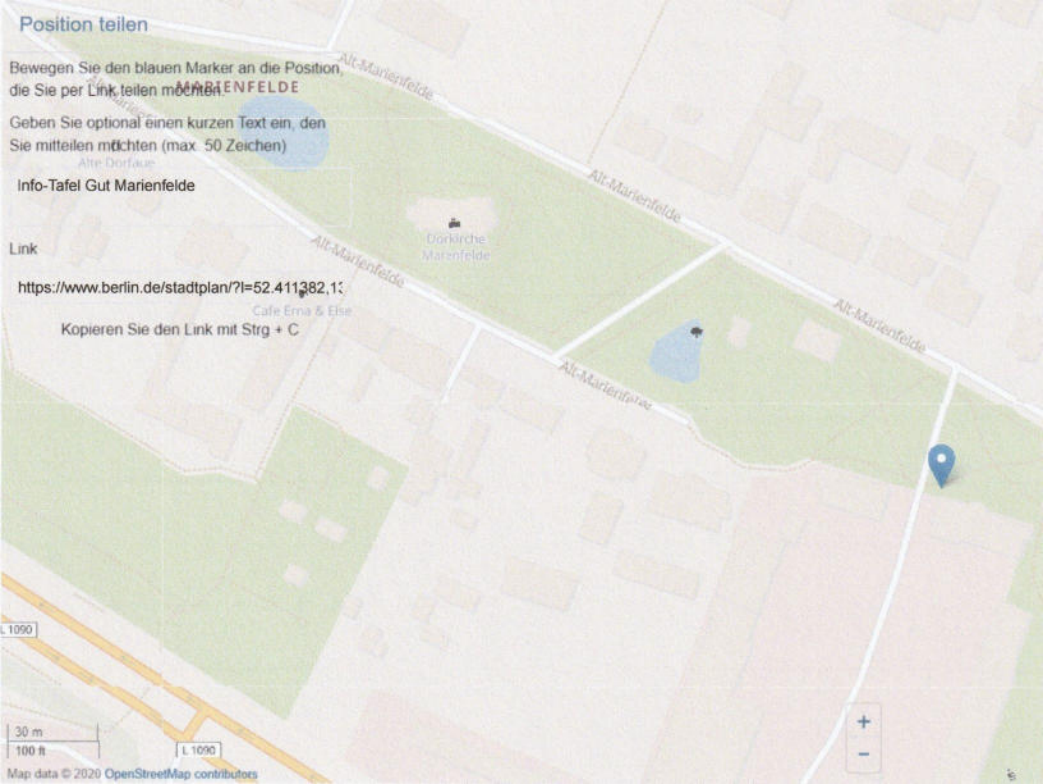

Position teilen

Bewegen Sie den blauen Marker an die Position, die Sie per Link teilen möchten.

Geben Sie optional einen kurzen Text ein, den Sie mitteilen möchten (max. 50 Zeichen)

Info-Tafel Gut Marienfelde

Link

<https://www.berlin.de/stadtplan/?l=52.411382,13.411382>

Kopieren Sie den Link mit Strg + C

L 1090

30 m
100 ft

L 1090

Info-Tafel "Der Kiepertplatz"

Link

<https://www.berlin.de/stadtplan/?l=52.423226,1:>

Kopieren Sie den Link mit Strg + C

Position teilen

Bewegen Sie den blauen Marker an die Position, die Sie per Link teilen möchten.

Geben Sie optional einen kurzen Text ein, den Sie mitteilen möchten (max. 50 Zeichen)

Info-Tafel "Der Dorfanger"

Standort verwalten

Link

<https://www.berlin.de/stadtplan/?l=52.412246,1:>

Kopieren Sie den Link mit Strg + C

10 m
50 ft

Map data © 2020 OpenStreetMap contributors

Position teilen