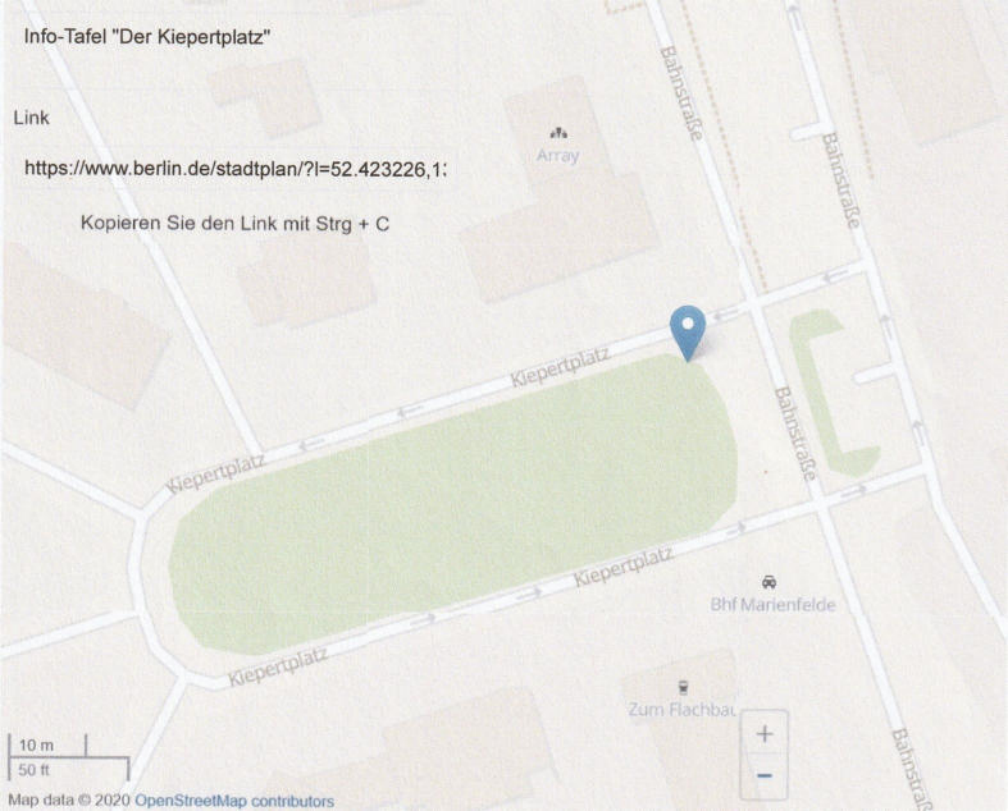

Position teilen

Bewegen Sie den blauen Marker an die Position, die Sie per Link teilen möchten.

Geben Sie optional einen kurzen Text ein, den Sie mitteilen möchten (max. 50 Zeichen)

Info-Tafel Gut Marienfelde

Link

<https://www.berlin.de/stadtplan/?l=52.411382,13.411382>

Kopieren Sie den Link mit Strg + C

L 1090

30 m
100 ft

L 1090

Info-Tafel "Der Kiepertplatz"

Link

<https://www.berlin.de/stadtplan/?l=52.423226,1:>

Kopieren Sie den Link mit Strg + C

Position teilen

Bewegen Sie den blauen Marker an die Position, die Sie per Link teilen möchten.

Geben Sie optional einen kurzen Text ein, den Sie mitteilen möchten (max. 50 Zeichen)

Info-Tafel "Der Dorfanger"

Standort verwalten

Link

<https://www.berlin.de/stadtplan/?l=52.412246,1:>

Kopieren Sie den Link mit Strg + C

10 m
50 ft

Map data © 2020 OpenStreetMap contributors

Position teilen