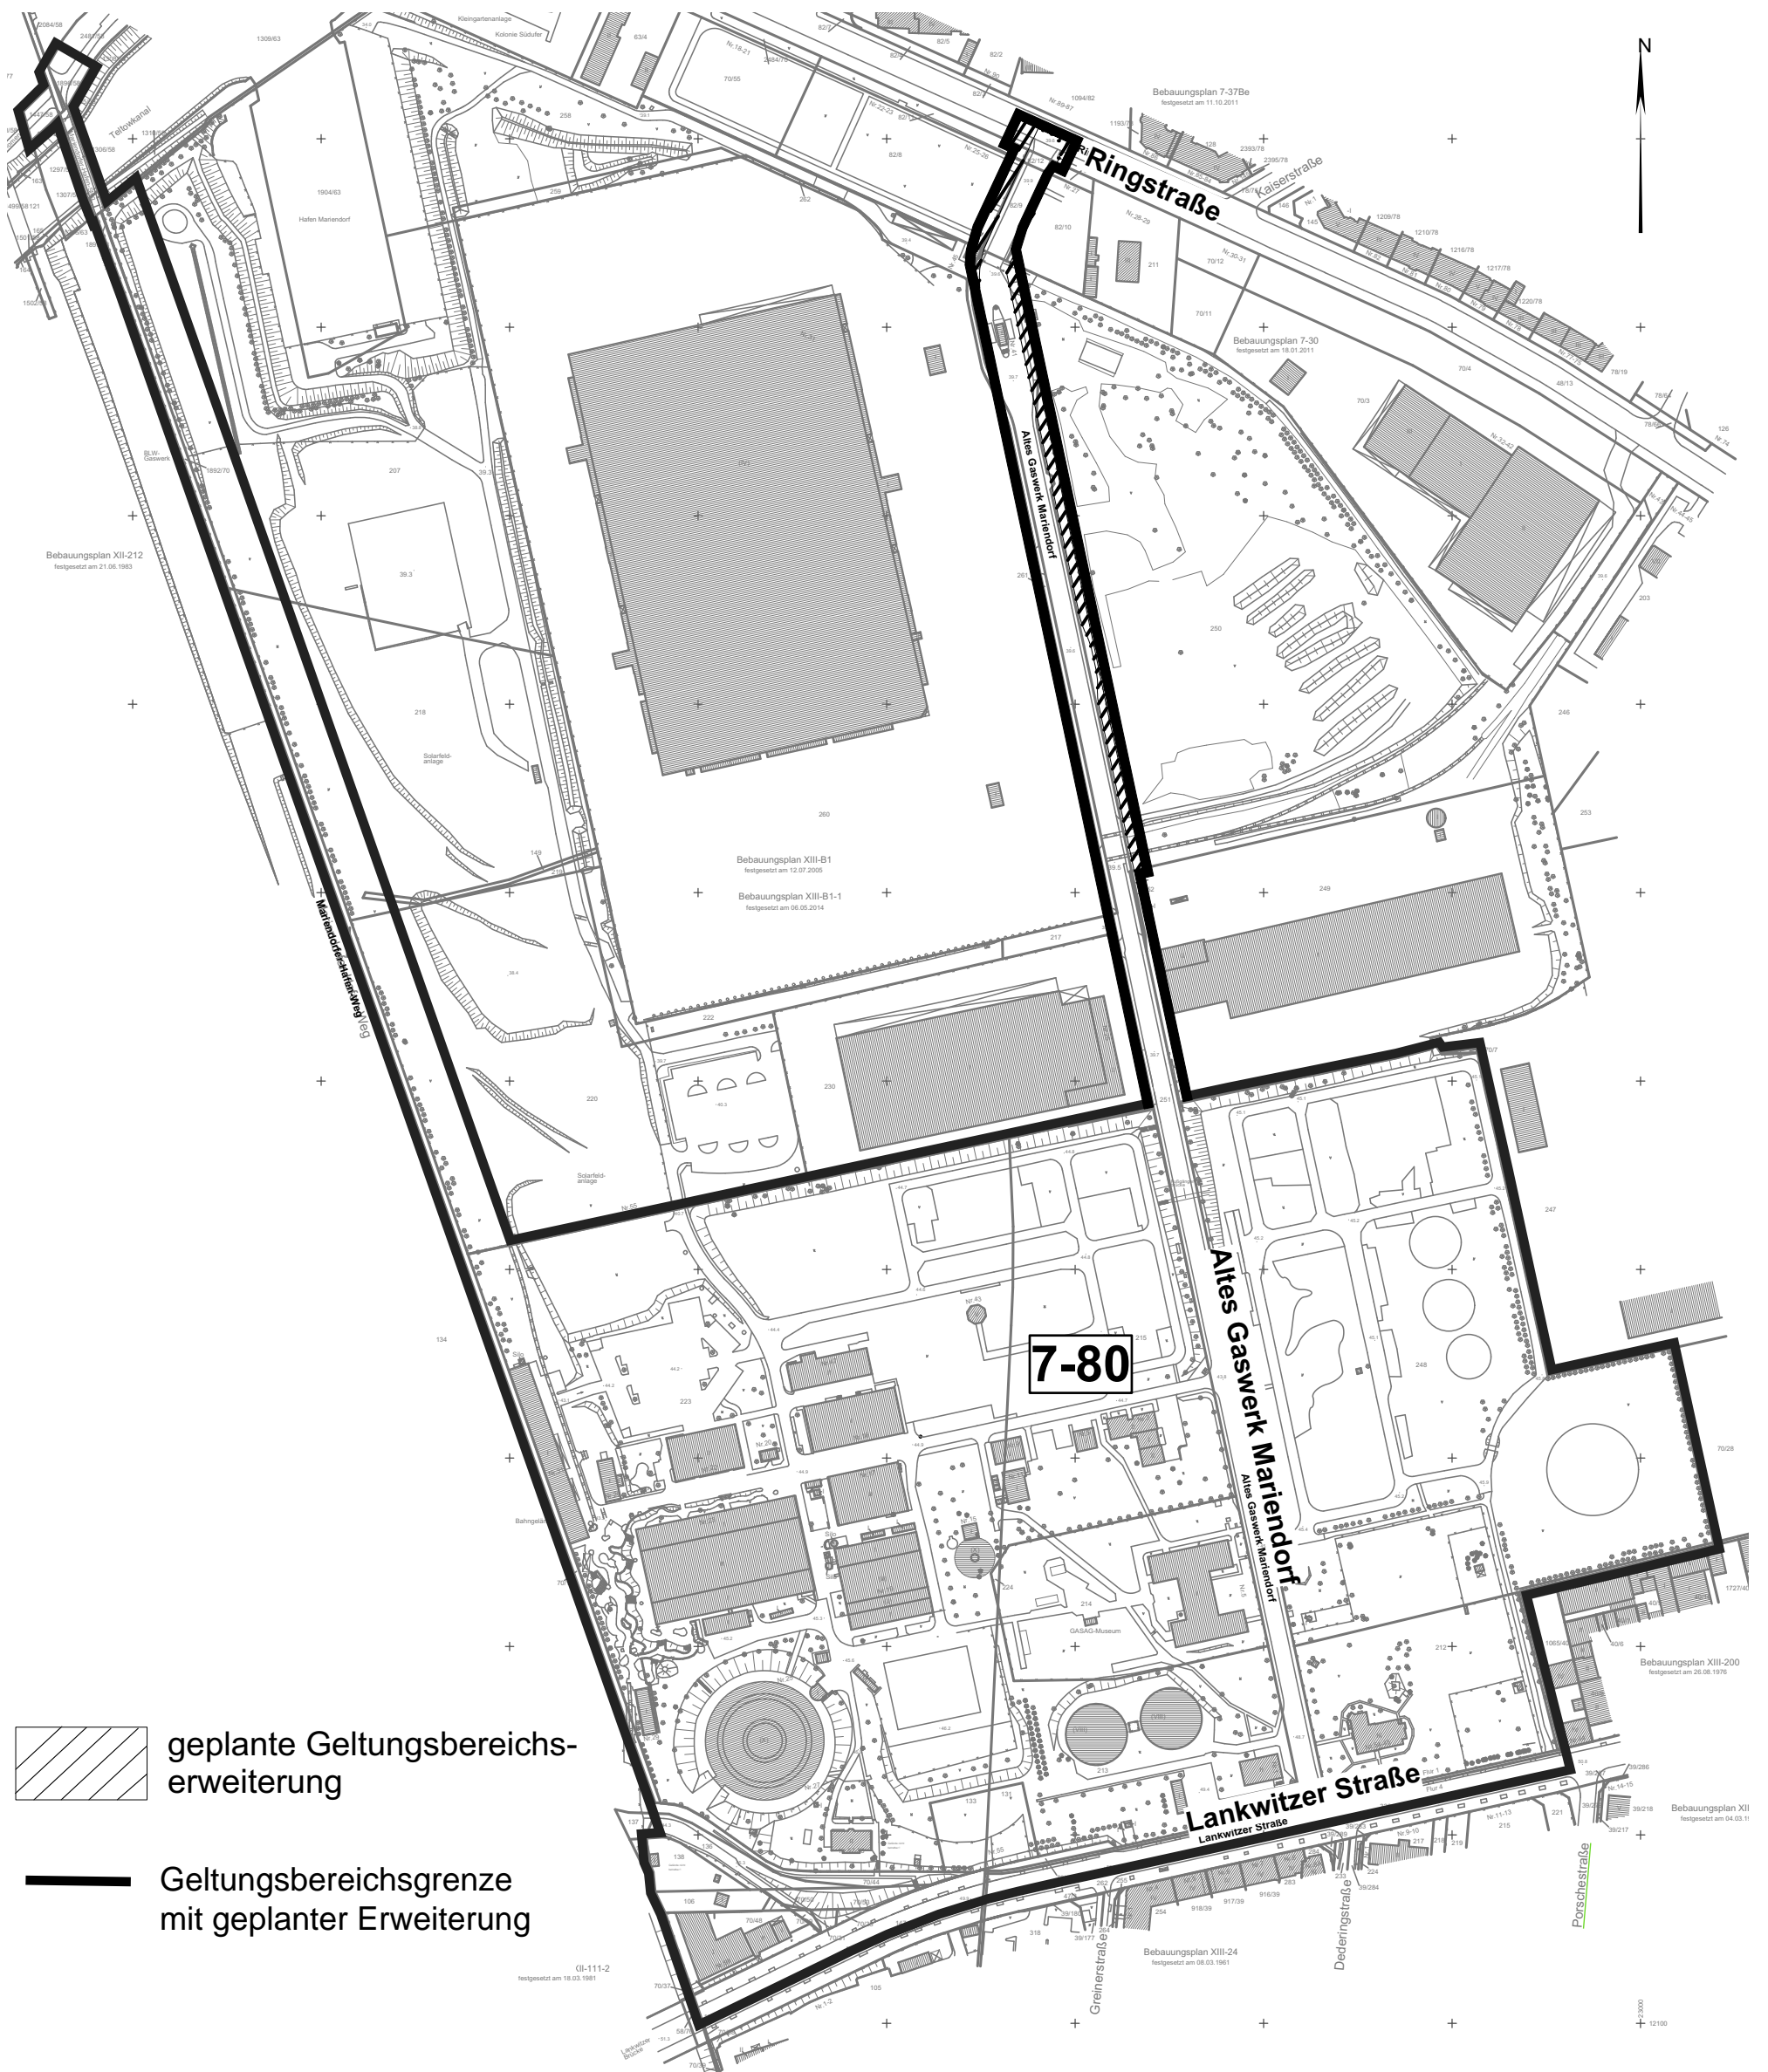

**Geltungsbereich des Bebauungsplan 7-80
im Bezirk Tempelhof Schöneberg, Ortsteil Mariendorf
Stand 03.02.2020**

geplante Geltungsbereichserweiterung

Geltungsbereichsgrenze mit geplanter Erweiterung