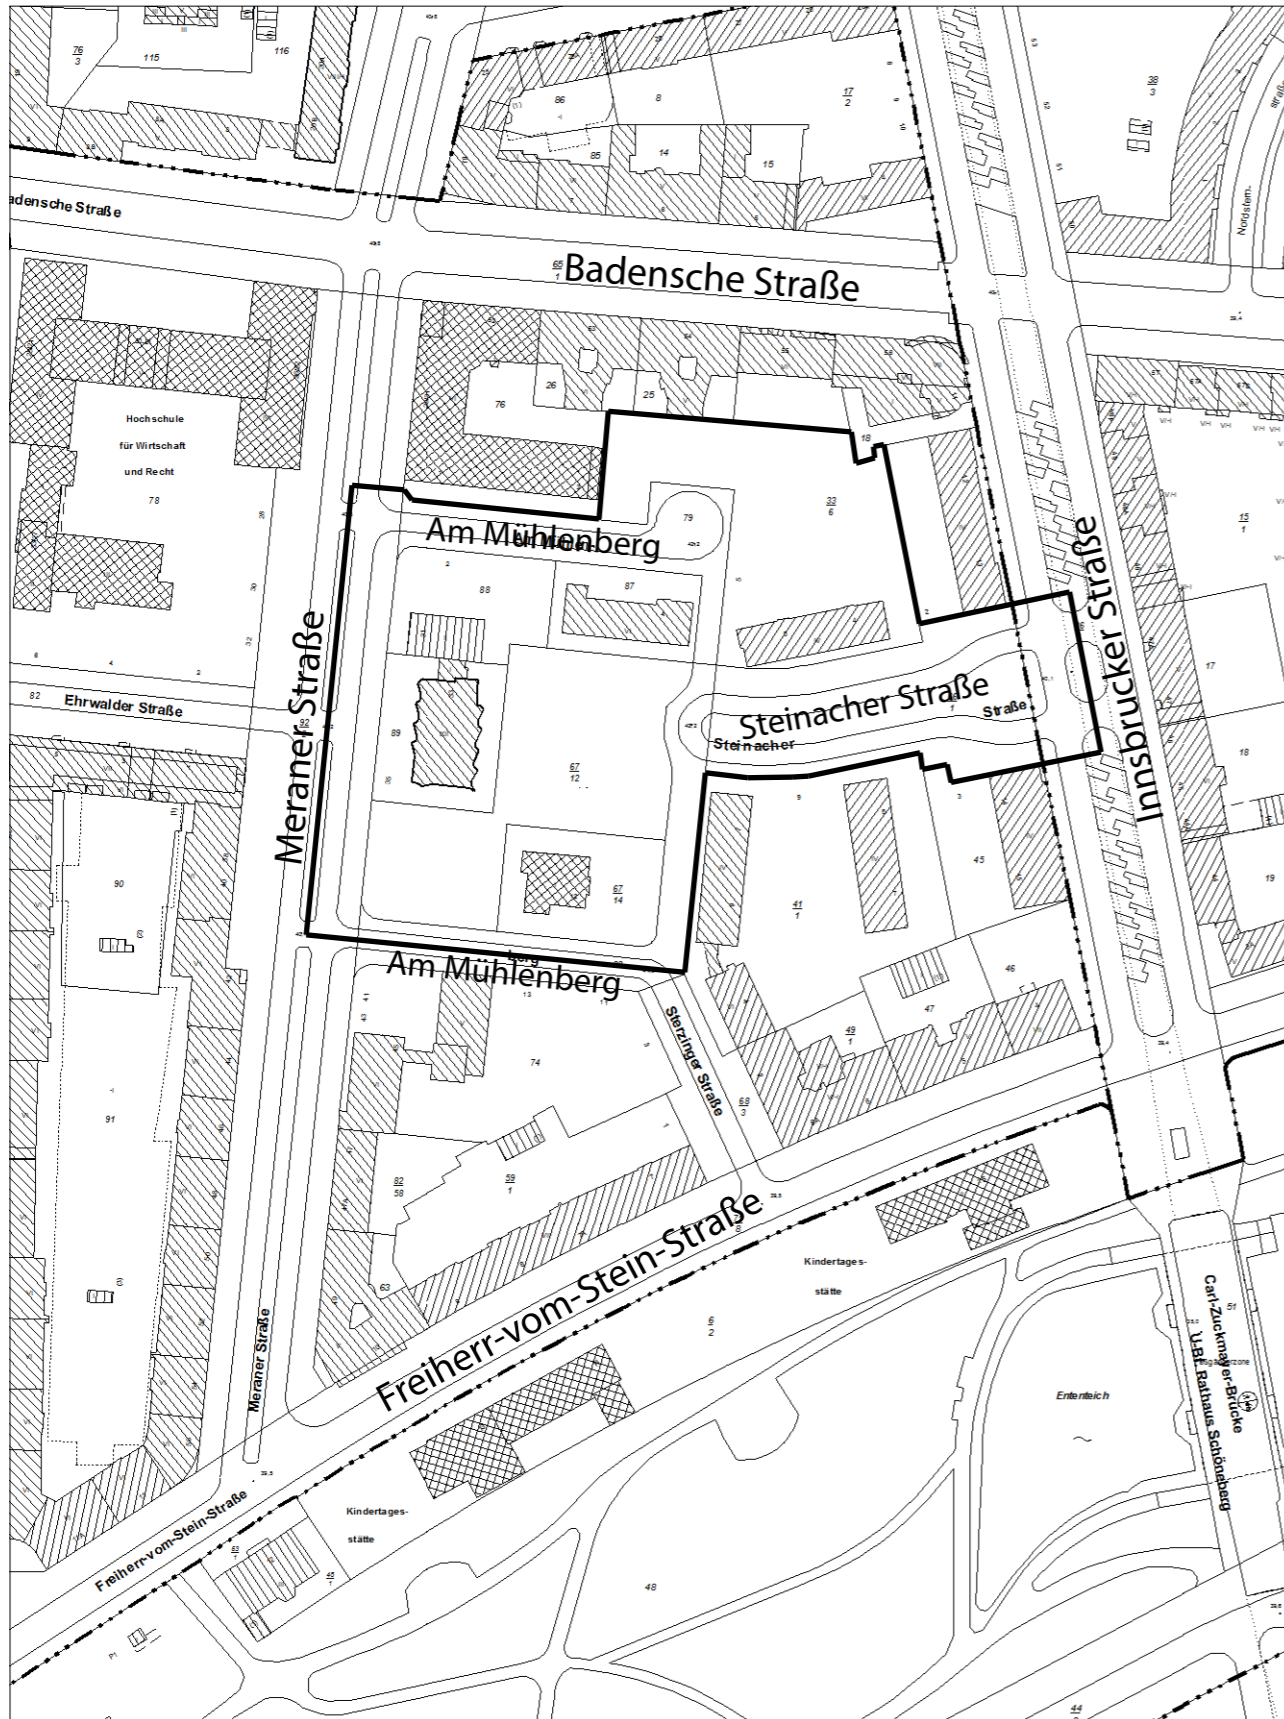

Übersichtsplan Geltungsbereich

Bebauungsplan 7-83

für die Grundstücke Meraner Straße 31/35, Am Mühlberg 2/4, 12, eine Teilfläche des Grundstücks Badensche Straße 55, Innsbrucker Straße 12-13, Steinacher Straße 2/6, Am Mühlberg 5, die Grünfläche zwischen Meraner Straße und Am Mühlberg (Flurstück 67/12) sowie die Steinacher Straße im Bezirk Tempelhof-Schöneberg, Ortsteil Schöneberg

Zeichenerklärung

Grenze des räumlichen
Geltungsbereichs des Bebauungsplans

0 50 100