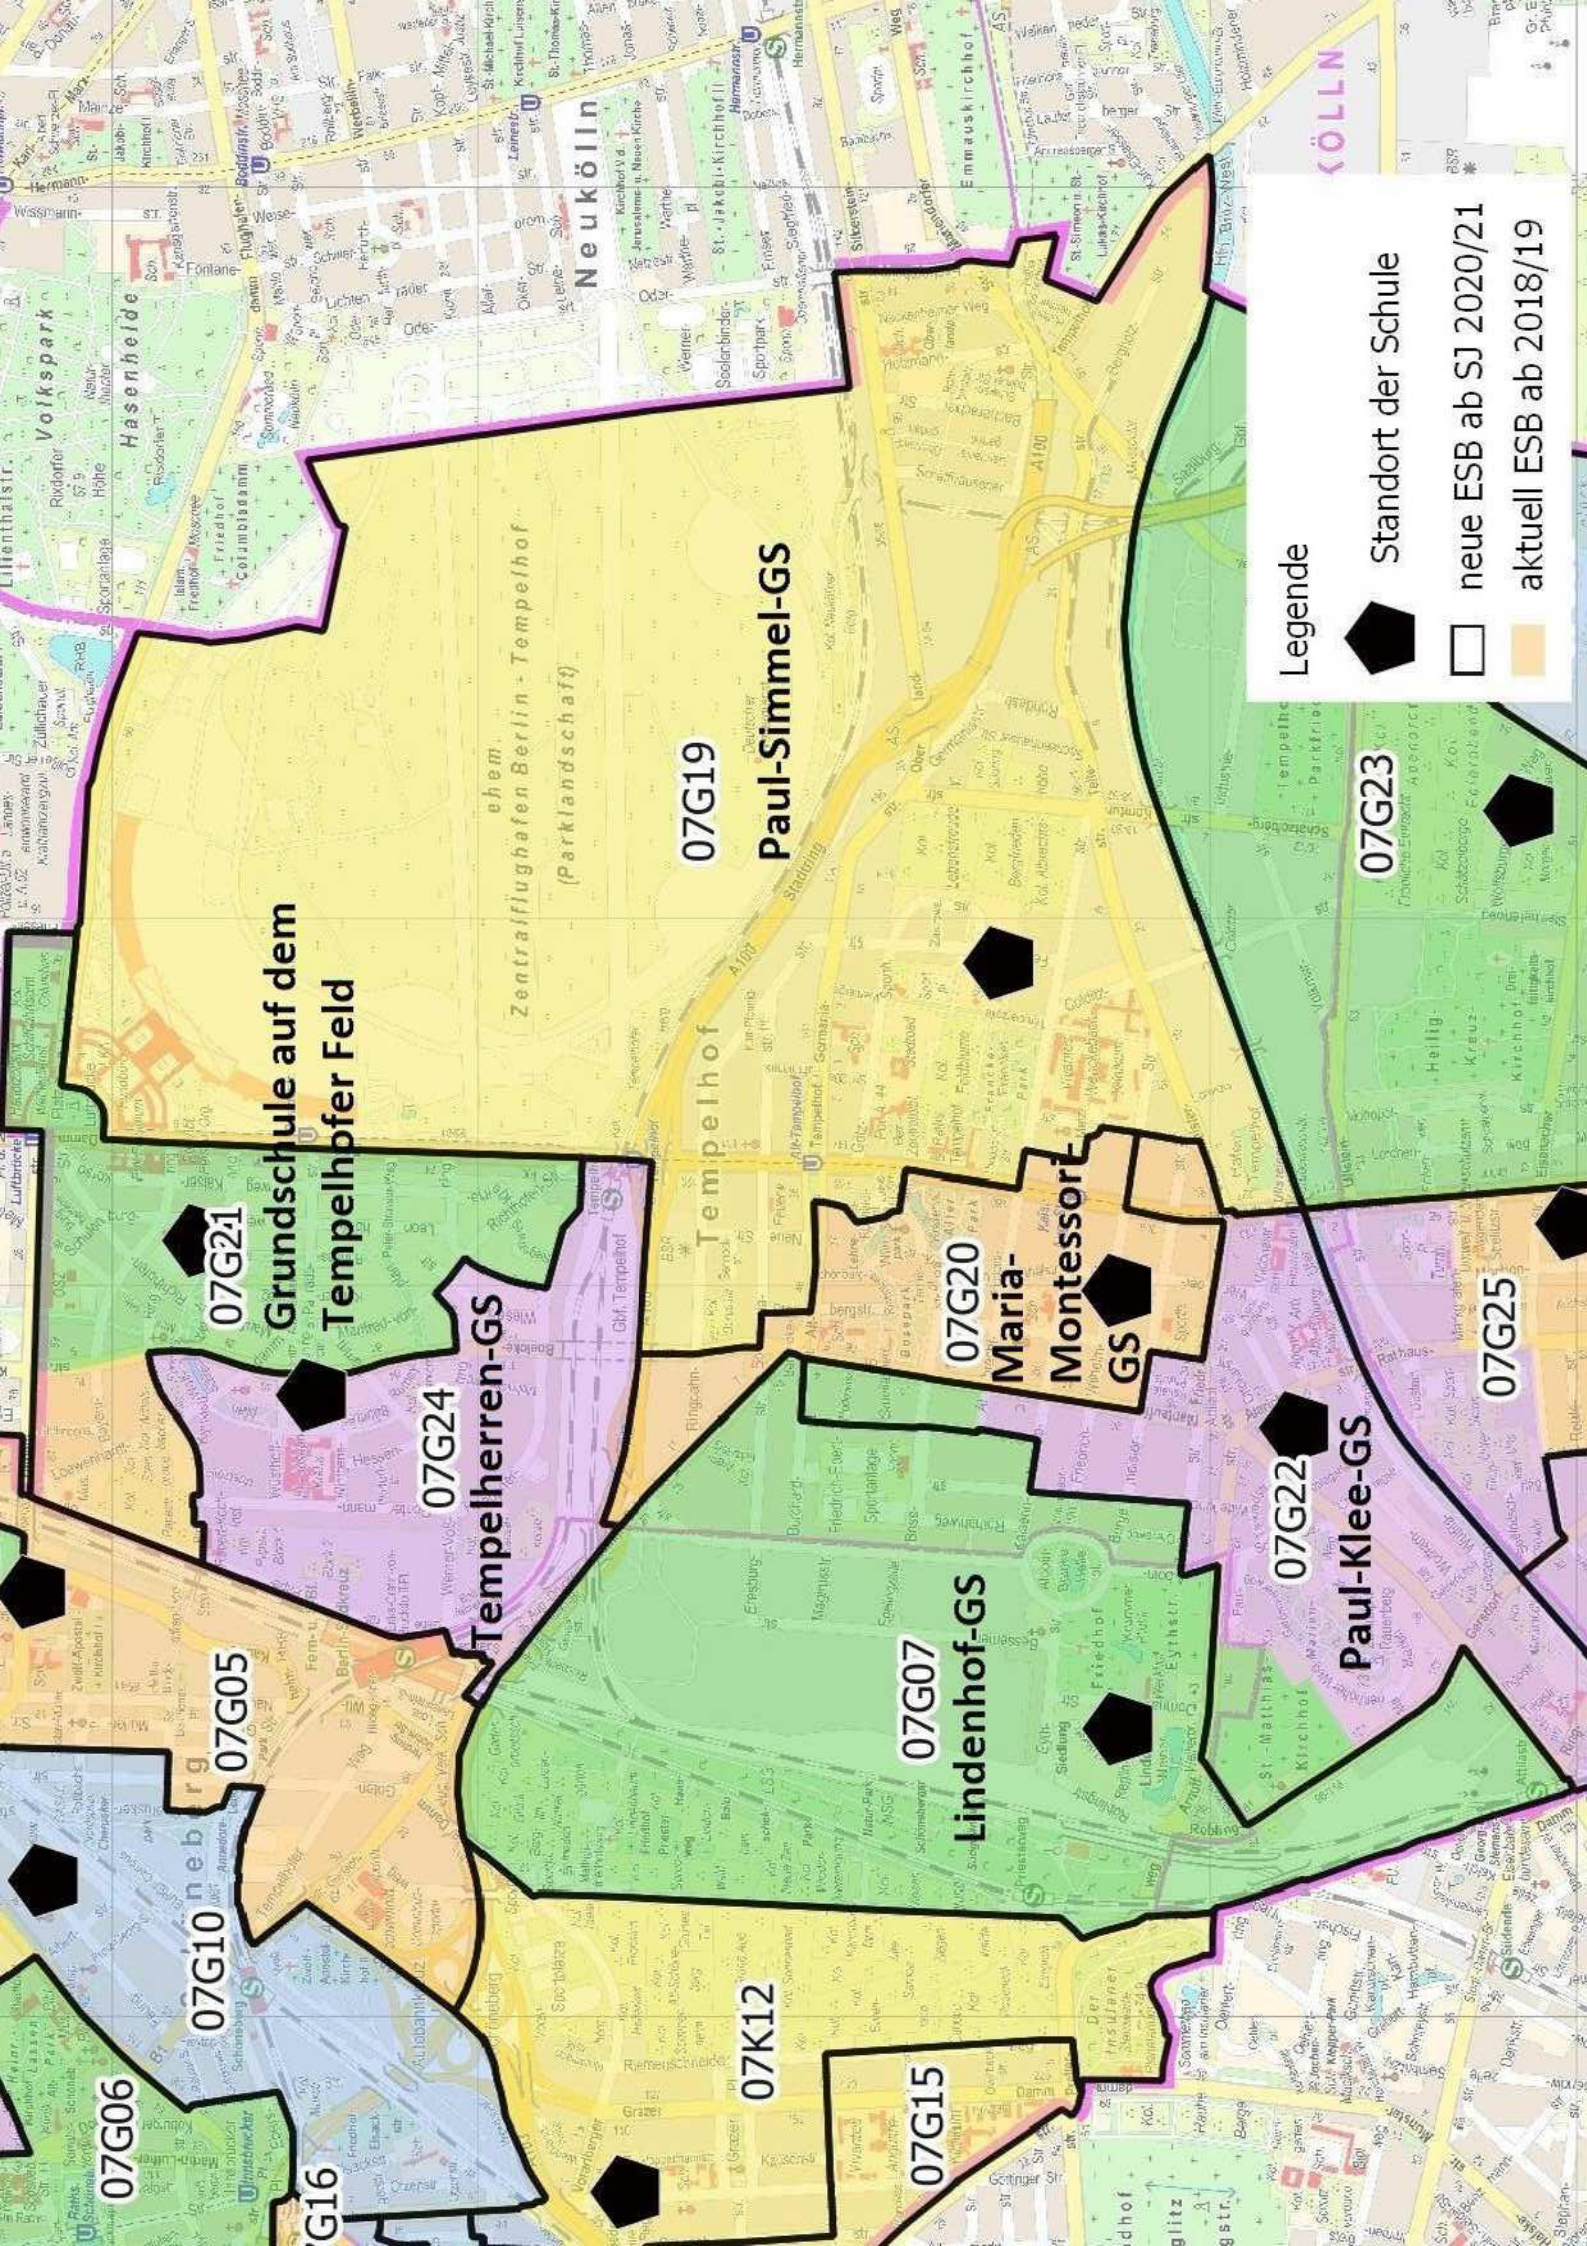

Legende

- neue ESB - ab 2020/21
- aktuell ESB ab 2018/19
- Standort der Schule

Grundschule auf dem Tempelhofer Feld

07G21

Tempelherren-GS

07G24

Paul-Simmel-GS

07G19