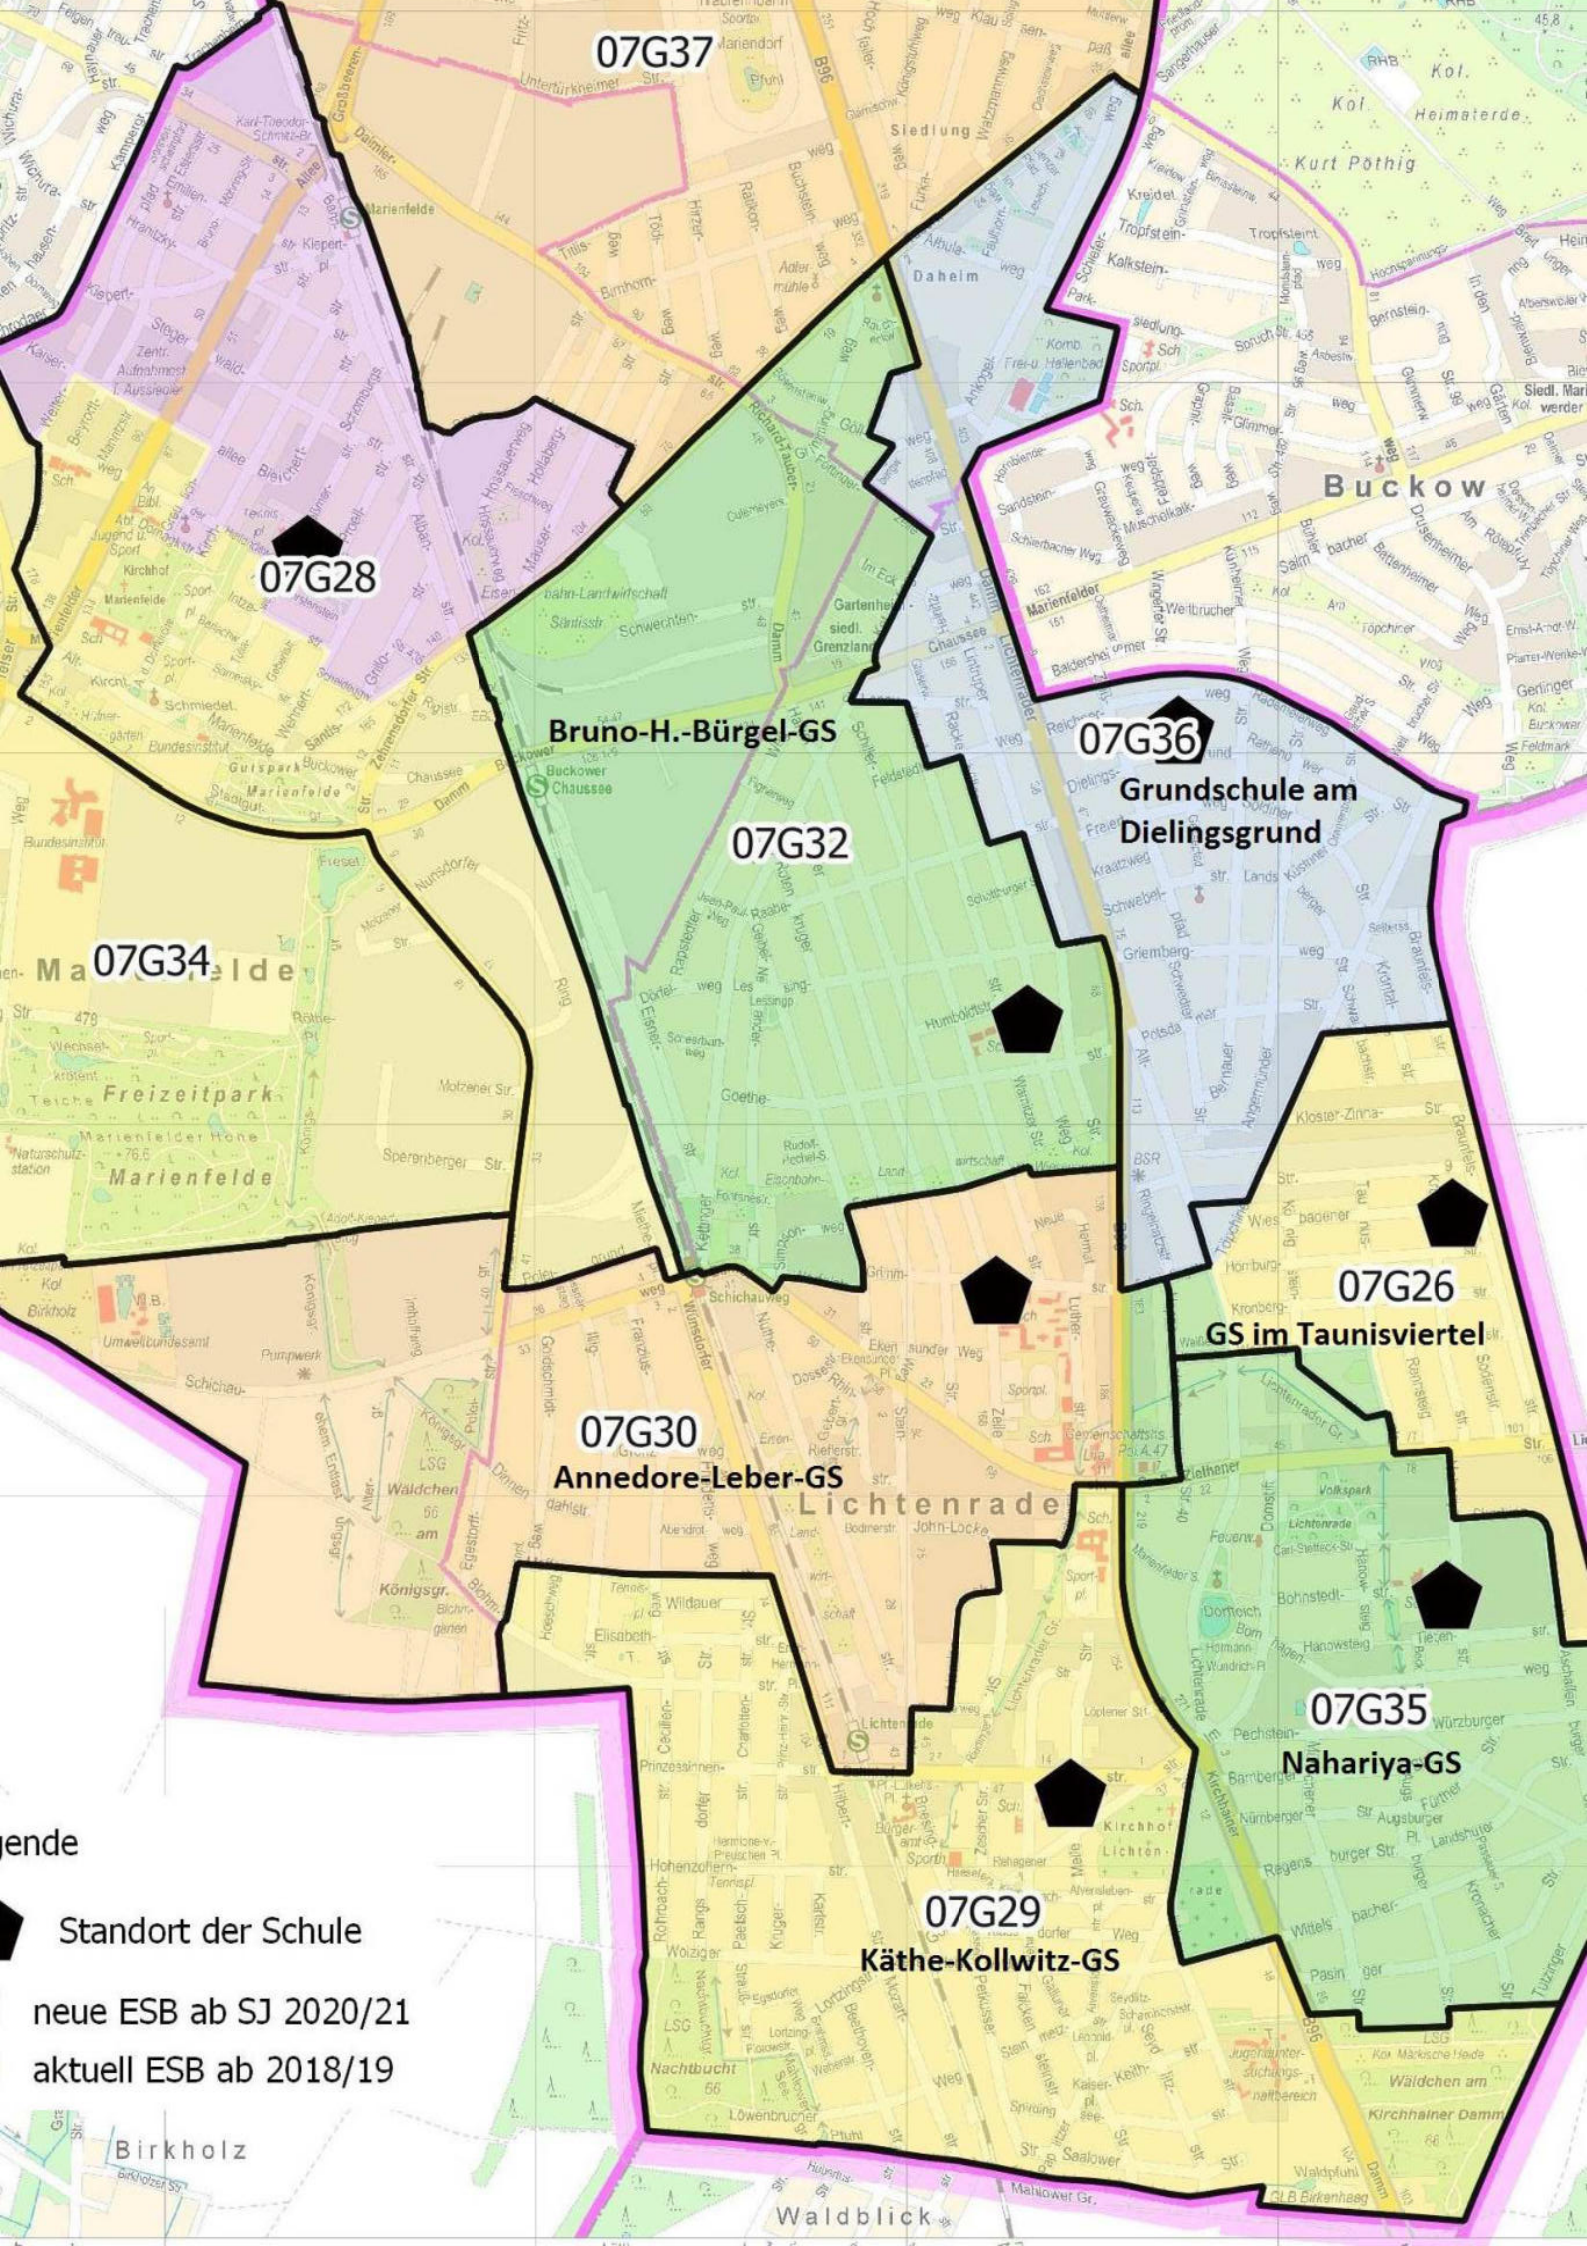

Legende

-  neue ESB - ab 2020/21
-  aktuell ESB ab 2018/19
-  Standort der Schule

0716 Ruppin-GS

Friedenau

0717 Stechlinsee-GS

Fläming-GS
0715

**07K 12 Friedenauer
Gemeinschaftsschule**

Steglitz

Friedhof

Steglitz

Bergstr.

**Der Insulaner
Sternwarte**
Planetarium

**Sommerbad
am Insulaner**

0707

0714

0706

0710

0705

Schöneberg

07

ende

Standort der Schule

neue ESB ab SJ 2020/21
 aktuell ESB ab 2018/19

Birkholz

Waldblick