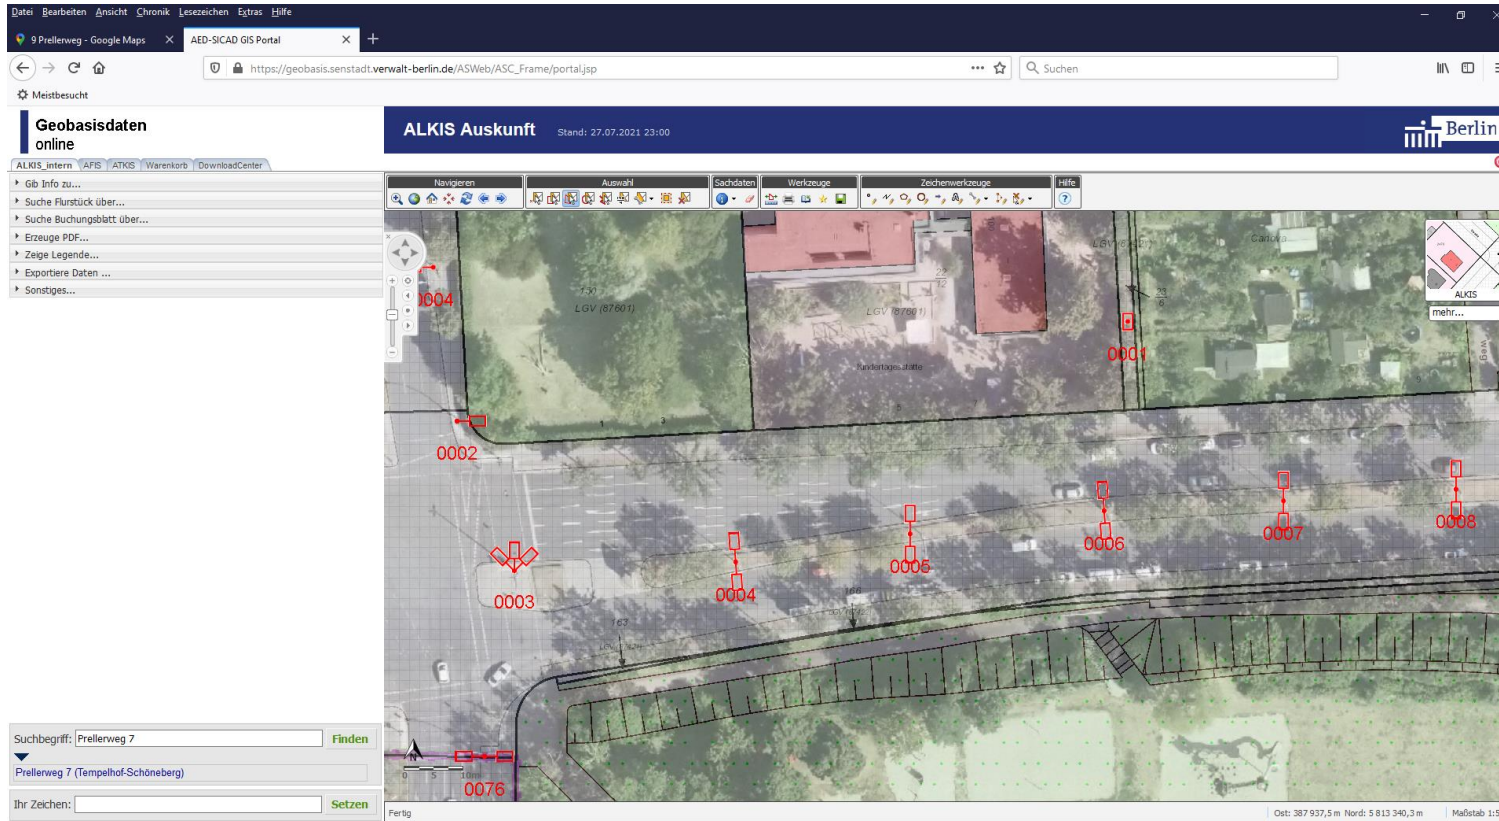

10781 Berlin, Pallasstr. ggü. 1 (Mittelstreifen) Fahrtrichtung Hohenstaufenstraße **Nicht mehr möglich wegen**

Neuanpflanzung von Bäumen !

10781 Berlin, Pallasstr. 21 ggü. (Grünfläche vor der Kirche) Die Anlage ist als Erholungsfläche ausgewiesen (ähnlich einer geschützten Grünfläche) → keine Aufstellung möglich !

12157 Berlin, Prellerweg 37-45, **Aufstellung nicht mehr möglich, da Wildblumenwiese !**
Kein Alternativstandort in der Nähe; Mittelstreifen ungeeignet.

12157 Berlin, Prellerweg 7 ggü. (Mittelstreifen) nicht möglich wegen Anpflanzungen und Sichtachse !

12159 Berlin, Rheinstr. 54 ggü. (Mittelstreifen) **nicht möglich wegen Anpflanzungen und Sichtachse**

12159 Berlin, Rheinstr. ggü. 55-56 (Mittelstreifen) **Nicht mehr möglich wegen Neuanpflanzung von Bäumen !**

Neuanpflanzungen von Bäumen !