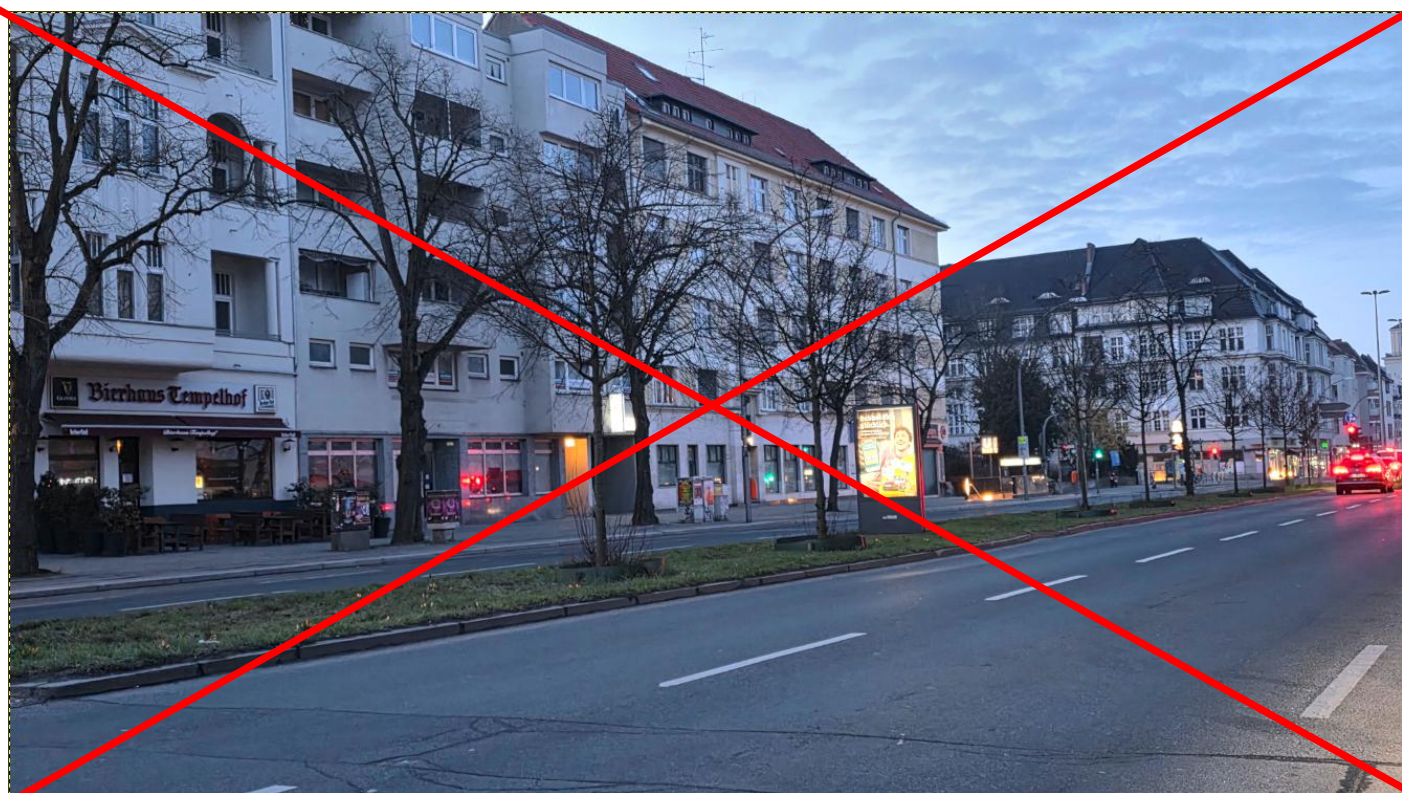

12099 Berlin, Tempelhofer Damm 140-142 ggü. (Mittelstreifen → **stadtauswärts**) **Nicht mehr möglich wegen neu gepflanzter Bäume !**