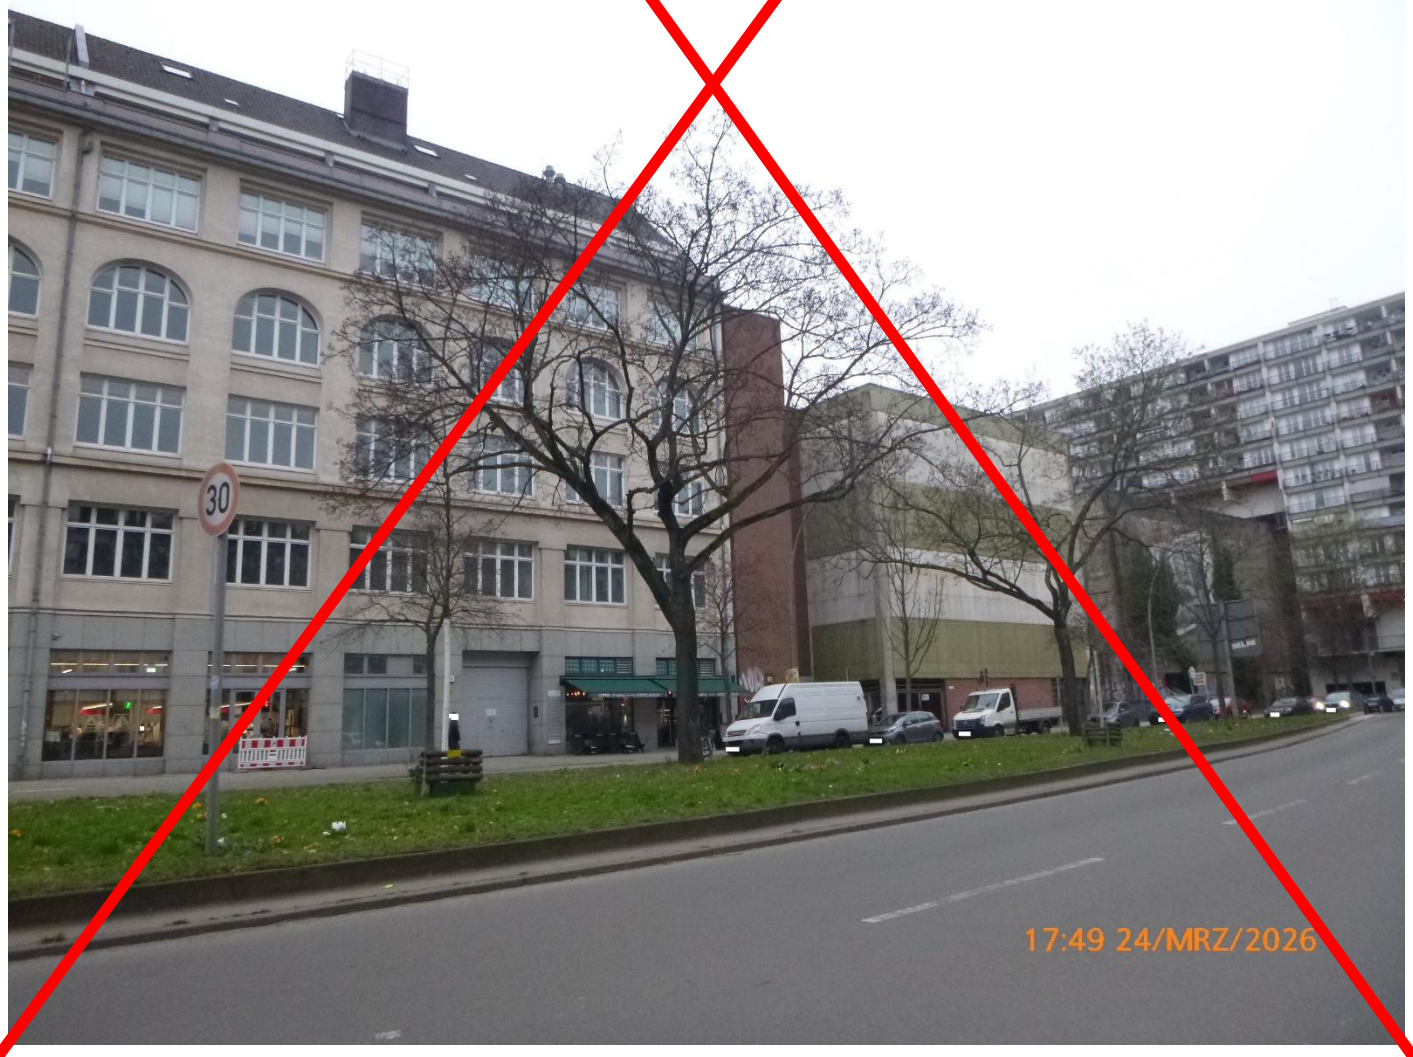

10781 Berlin, Pallasstr. ggü. 1 (Mittelstreifen) Fahrtrichtung Hohenstaufenstraße **Nicht mehr möglich wegen**

Neuanpflanzung von Bäumen !

10781 Berlin, Pallasstr. 21 ggü. (Grünfläche vor der Kirche) Die Anlage ist als Erholungsfläche ausgewiesen (ähnlich einer geschützten Grünfläche) → keine Aufstellung möglich !

12157 Berlin, Prellerweg 37-45, **Aufstellung nicht mehr möglich, da Wildblumenwiese !**
Kein Alternativstandort in der Nähe; Mittelstreifen ungeeignet.

12157 Berlin, Prellerweg 7 ggü. (Mittelstreifen) nicht möglich wegen Anpflanzungen und Sichtachse !