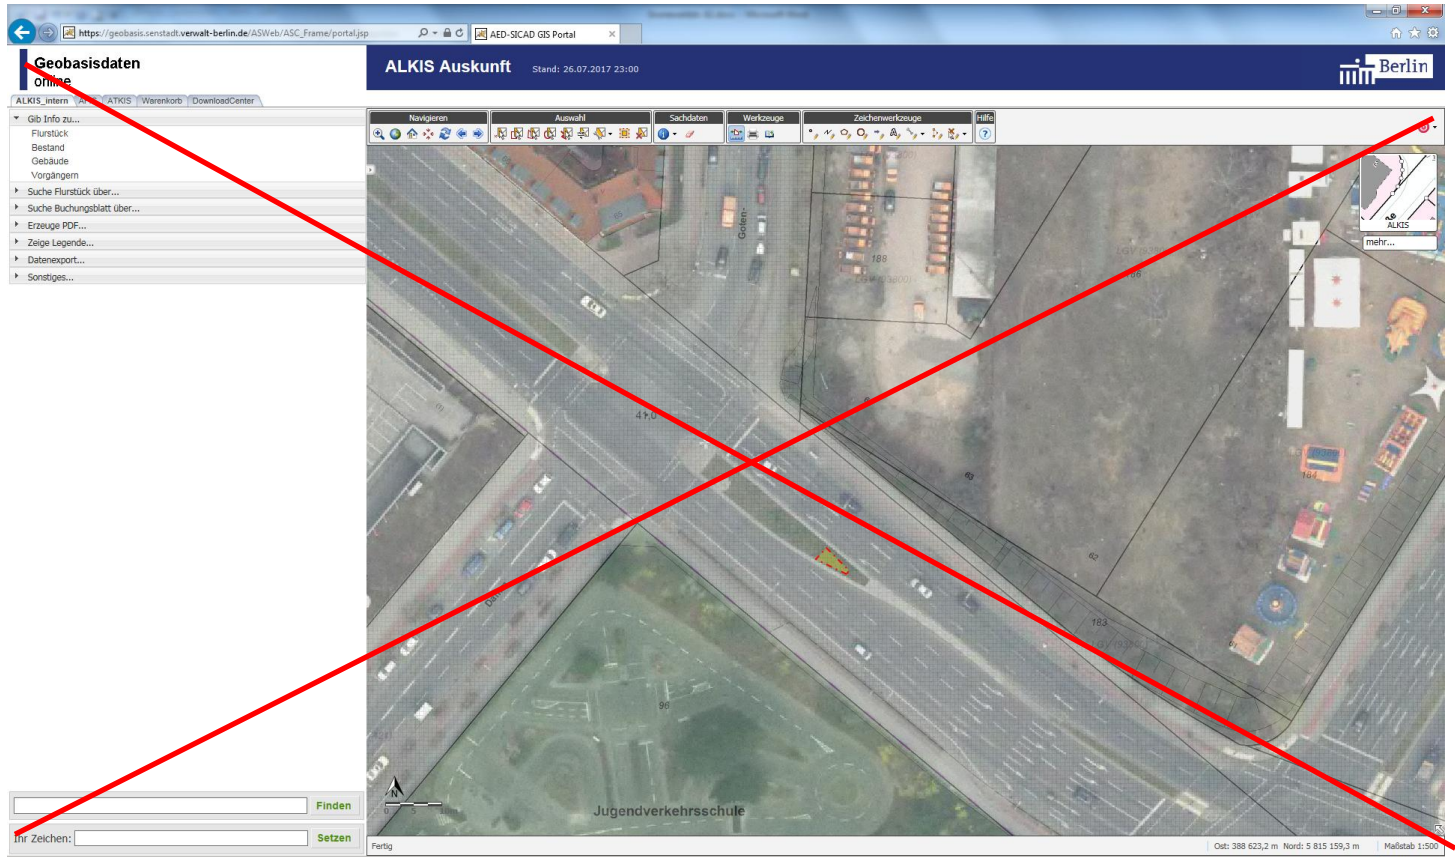

12159 Berlin, Rheinstr. 54 ggü. (Mittelstreifen) **nicht möglich wegen Anpflanzungen und Sichtachse**

12159 Berlin, Rheinstr. ggü. 55-56 (Mittelstreifen) **Nicht mehr möglich wegen Neuanpflanzung von Bäumen !**

12159 Berlin, Rheinstr ggü. 63-65 (Mittelstreifen → Innsbrucker Platz) **Nicht mehr möglich wegen**

Neuanpflanzung von Bäumen !

12109 Berlin, Rixdorfer Str. ggü. 39 (Mittelstreifen) **Nicht mehr möglich wegen Neuanpflanzung von Bäumen !**

12109 Berlin, Rixdorfer Str. ggü. 111-113 (Mittelstreifen) **Nicht mehr möglich wegen Neuanpflanzung von Bäumen!**

10829 Berlin, Sachsendamm 63 ggü. (Mittelstreifen) **Aufstellung nicht mehr möglich, da laut Aussage des Grünflächenamtes eine Wildblumenwiese eingerichtet wurde.**

10829 Berlin, Sachsendamm ggü. 66-70 (Mittelstreifen) **Keine Aufstellung mehr möglich wegen Neuanpflanzung von Bäumen !**

12161 Berlin, Stubenrauchstr. 18 / 19 (Schillerplatz) **Aufstellung wegen Einwand des Fachbereichs Grünflächen nicht mehr möglich!** Kein Alternativstandort in der Nähe vorhanden.