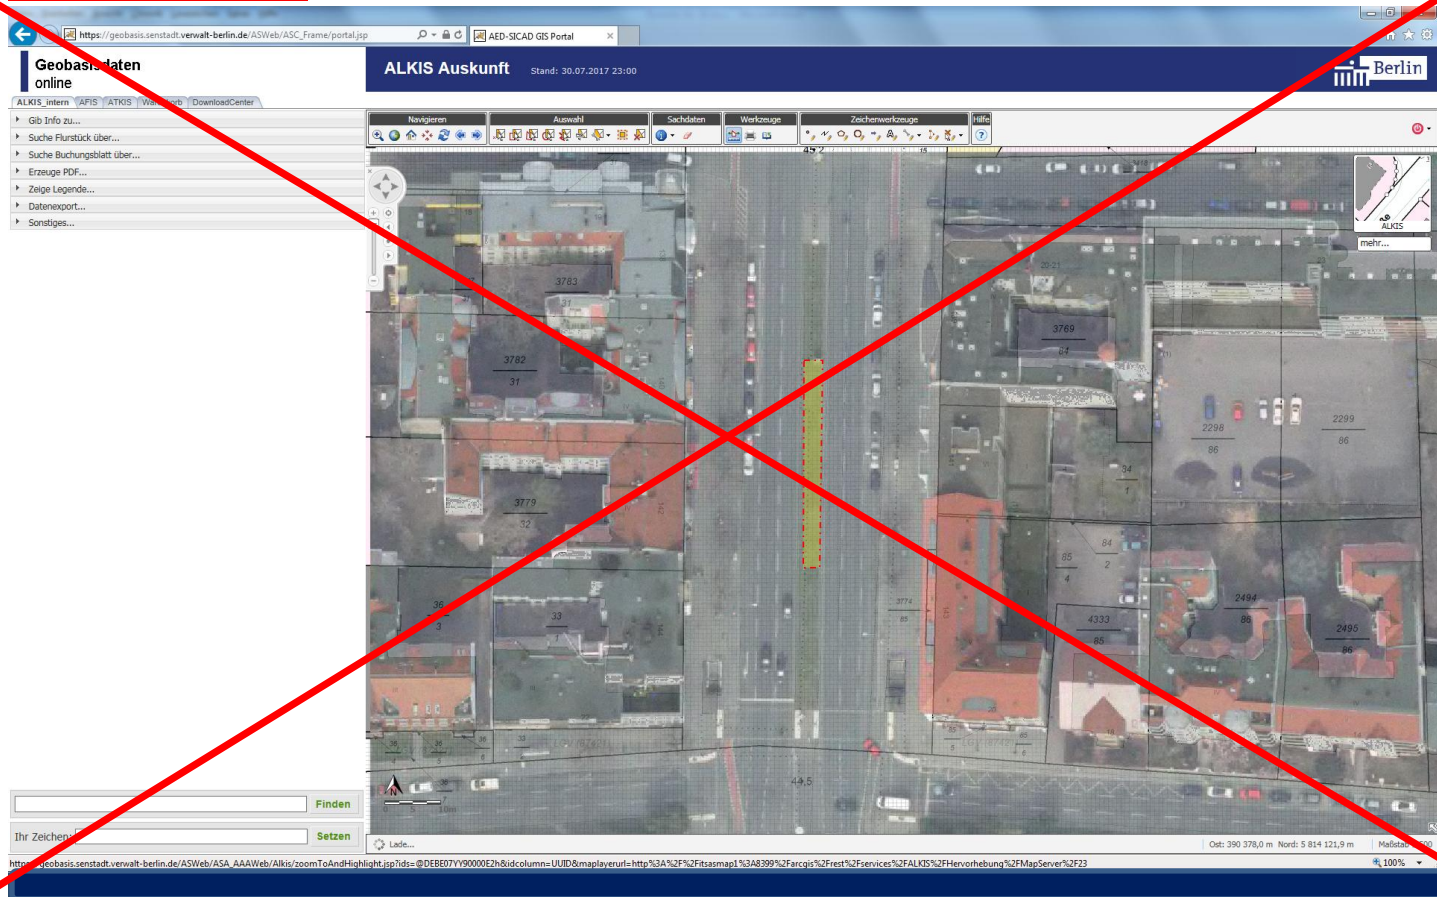

12099 Berlin, Tempelhofer Damm 140-142 ggü. (Mittelstreifen → **stadtauswärts**) **Nicht mehr möglich wegen neu gepflanzter Bäume !**