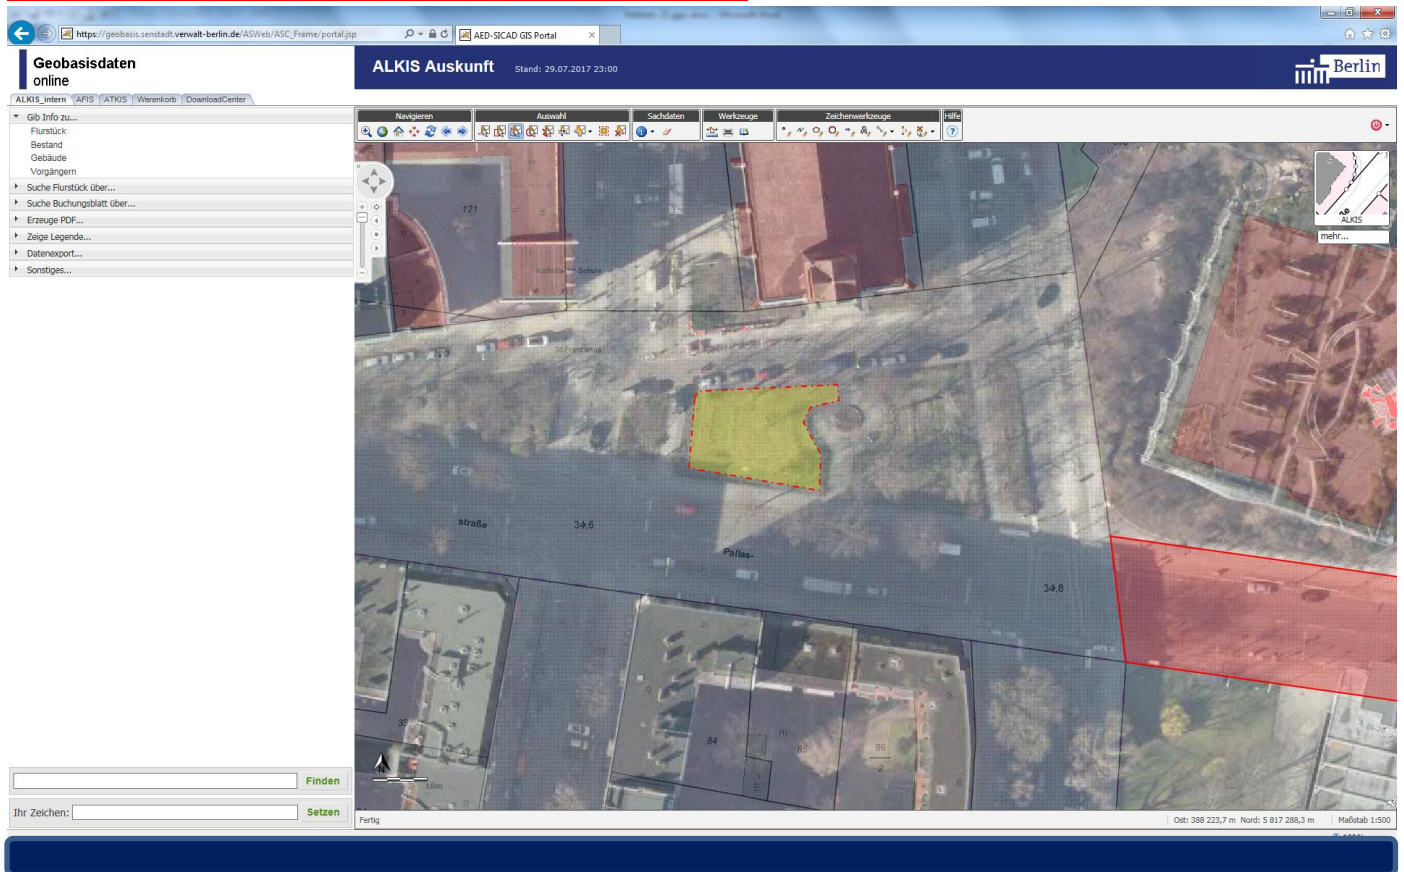

10781 Berlin, Pallasstr. ggü. 1 (Mittelstreifen) Fahrtrichtung Hohenstaufenstraße **Nicht mehr möglich wegen**

Neuanpflanzung von Bäumen !

10781 Berlin, Pallasstr. 21 ggü. (Grünfläche vor der Kirche) Die Anlage ist als Erholungsfläche ausgewiesen (ähnlich einer geschützten Grünfläche) → keine Aufstellung möglich !

12157 Berlin, Prellerweg 37-45, **Aufstellung nicht mehr möglich, da Wildblumenwiese !**
Kein Alternativstandort in der Nähe; Mittelstreifen ungeeignet.

12157 Berlin, Prellerweg 7 ggü. (Mittelstreifen) nicht möglich wegen Anpflanzungen und Sichtachse !