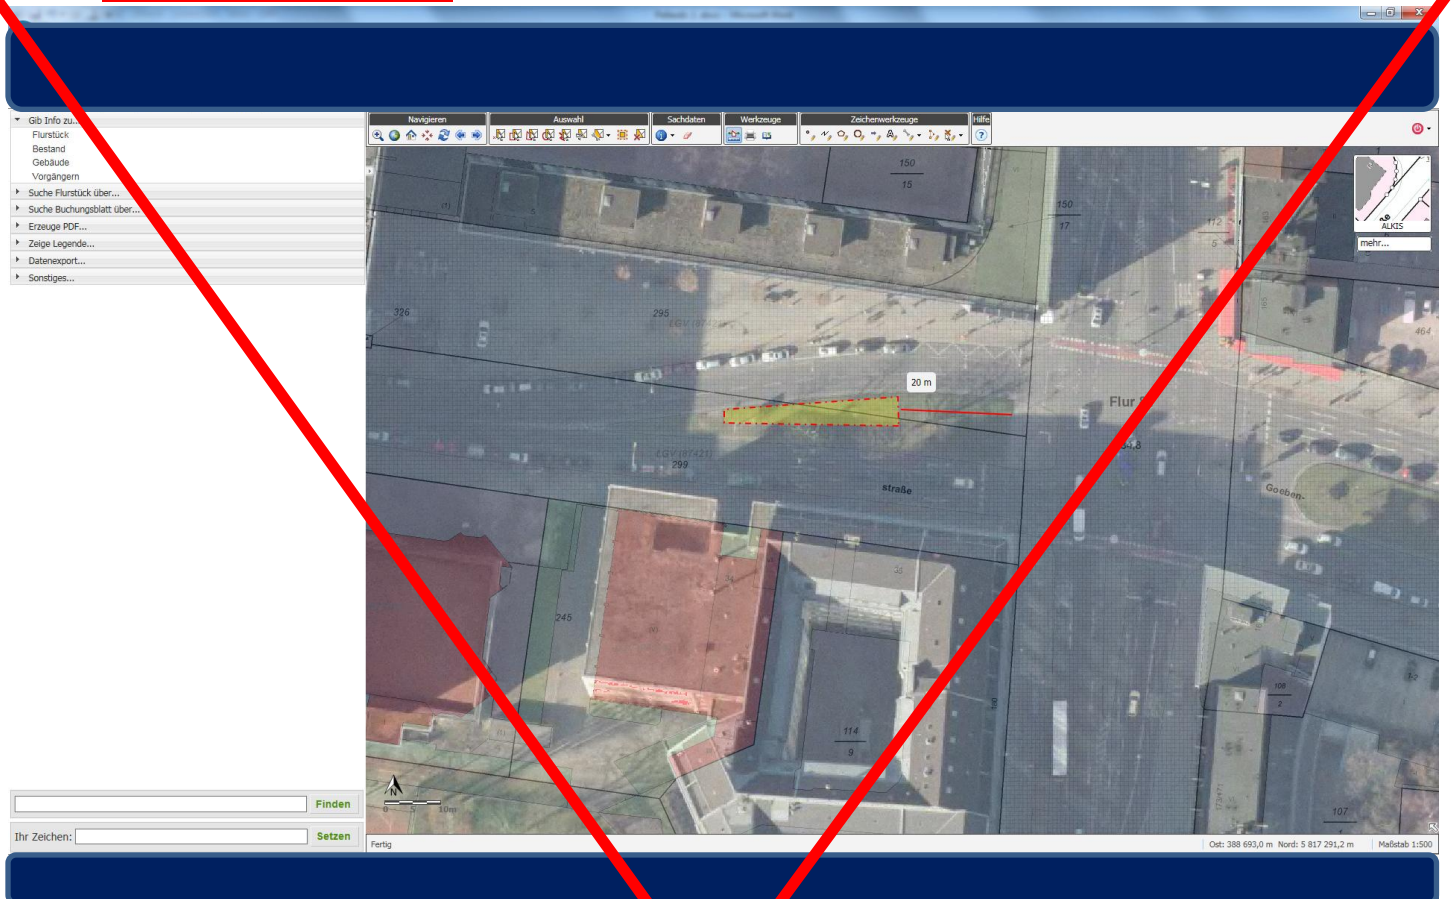

10781 Berlin, Pallasstr. ggü. 1 (Mittelstreifen) Fahrtrichtung Hohenstaufenstraße **Nicht mehr möglich wegen**

Neuanpflanzung von Bäumen !

10781 Berlin, Pallasstr. 21 ggü. (Grünfläche vor der Kirche) Die Anlage ist als Erholungsfläche ausgewiesen (ähnlich einer geschützten Grünfläche) → keine Aufstellung möglich !

12157 Berlin, Prellerweg 37-45, **Aufstellung nicht mehr möglich, da Wildblumenwiese !**
Kein Alternativstandort in der Nähe; Mittelstreifen ungeeignet.

12157 Berlin, Prellerweg 7 ggü. (Mittelstreifen) nicht möglich wegen Anpflanzungen und Sichtachse !

12159 Berlin, Rheinstr. 54 ggü. (Mittelstreifen) **nicht möglich wegen Anpflanzungen und Sichtachse**

12159 Berlin, Rheinstr. ggü. 55-56 (Mittelstreifen) **Nicht mehr möglich wegen Neuanpflanzung von Bäumen !**

12159 Berlin, Rheinstr ggü. 63-65 (Mittelstreifen → Innsbrucker Platz) **Nicht mehr möglich wegen**

Neuanpflanzung von Bäumen !

12109 Berlin, Rixdorfer Str. ggü. 39 (Mittelstreifen) **Nicht mehr möglich wegen Neuanpflanzung von Bäumen !**