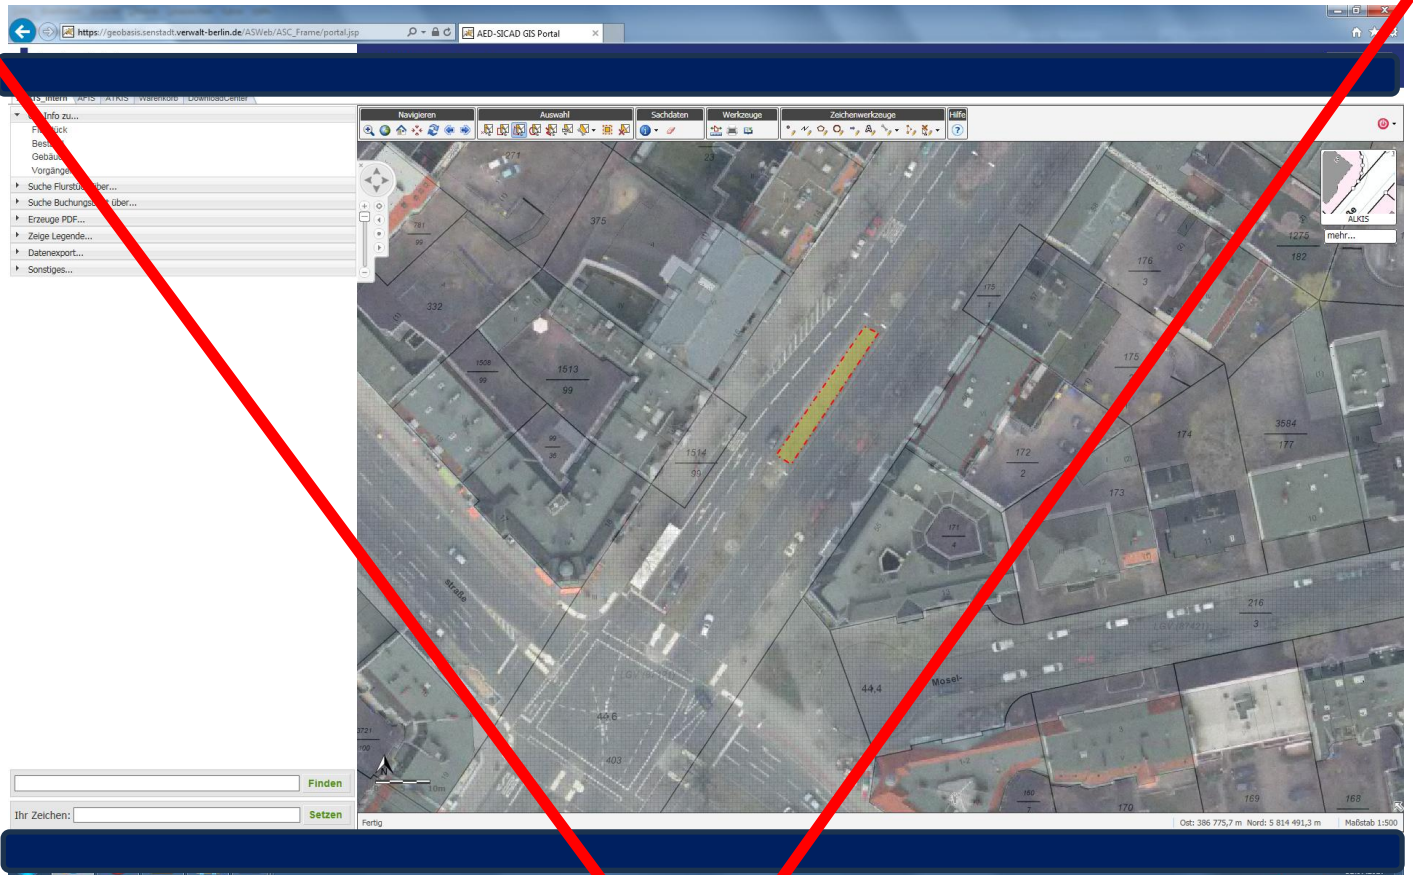

10781 Berlin, Pallasstr. ggü. 1 (Mittelstreifen) Fahrtrichtung Hohenstaufenstraße **Nicht mehr möglich wegen**

Neuanpflanzung von Bäumen !

10781 Berlin, Pallasstr. 21 ggü. (Grünfläche vor der Kirche) Die Anlage ist als Erholungsfläche ausgewiesen (ähnlich einer geschützten Grünfläche) → keine Aufstellung möglich !

12157 Berlin, Prellerweg 37-45, **Aufstellung nicht mehr möglich, da Wildblumenwiese !**
Kein Alternativstandort in der Nähe; Mittelstreifen ungeeignet.

12157 Berlin, Prellerweg 7 ggü. (Mittelstreifen) nicht möglich wegen Anpflanzungen und Sichtachse !

12159 Berlin, Rheinstr. 54 ggü. (Mittelstreifen) **nicht möglich wegen Anpflanzungen und Sichtachse**

12159 Berlin, Rheinstr. ggü. 55-56 (Mittelstreifen) **Nicht mehr möglich wegen Neuanpflanzung von Bäumen !**

12159 Berlin, Rheinstr ggü. 63-65 (Mittelstreifen → Innsbrucker Platz) **Nicht mehr möglich wegen**

Neuanpflanzung von Bäumen !

12109 Berlin, Rixdorfer Str. ggü. 39 (Mittelstreifen) **Nicht mehr möglich wegen Neuanpflanzung von Bäumen !**