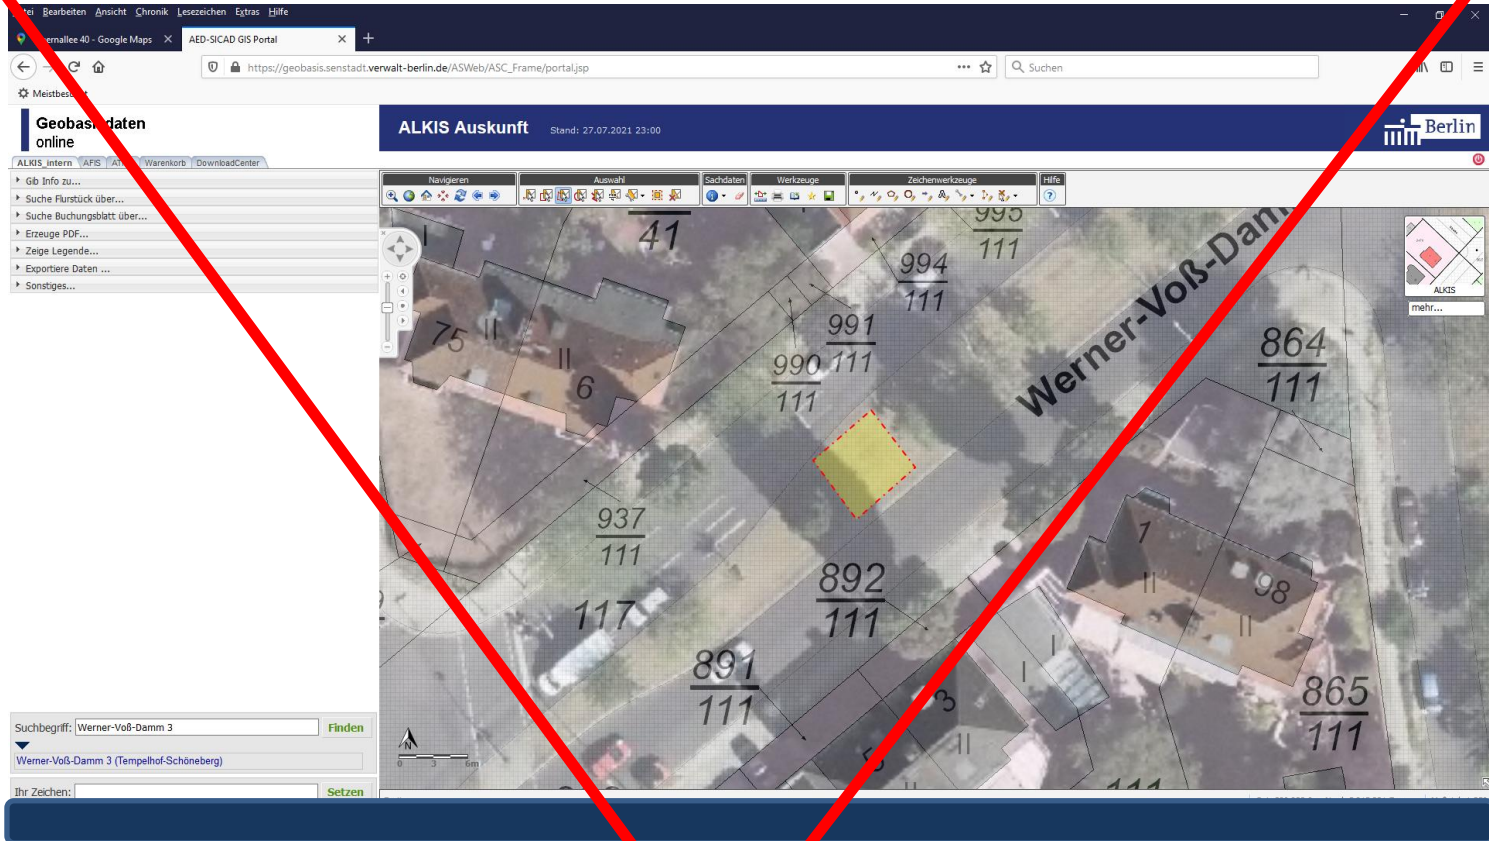

Neupflanzungen von Bäumen !

12107 Berlin, Tauernallee 40 ggü. (Mittelstreifen), Fahrtrichtung Quarzweg, **Wegen Neuanpflanzung von Bäumen nicht mehr möglich!**

12107 Berlin, Tauernallee ggü. 60 (Mittelstreifen), Fahrtrichtung Quarzweg, **Nicht möglich wegen**

Neupflanzungen von Bäumen !

12107 Berlin, Tauernallee 63 ggü. (Mittelstreifen), Fahrtrichtung Quarzweg, **Nicht mehr möglich wegen Einwand
des Grünflächenamtes (Baumschutz)!**

12099 Berlin, Tempelhofer Damm 140-142 ggü. (Mittelstreifen → **stadtauswärts**) **Nicht mehr möglich wegen neu gepflanzter Bäume !**

12101 Berlin, Werner-Voß-Damm ggü. 3 (Mittelstreifen), **Nicht mehr möglich wegen Einwand des Grünflächenamtes (Baumschutz)!**

12307 Berlin, Wünsdorfer Str. 36-40 ggü. / Grenzweg **Nicht mehr möglich wegen (geplanter)**