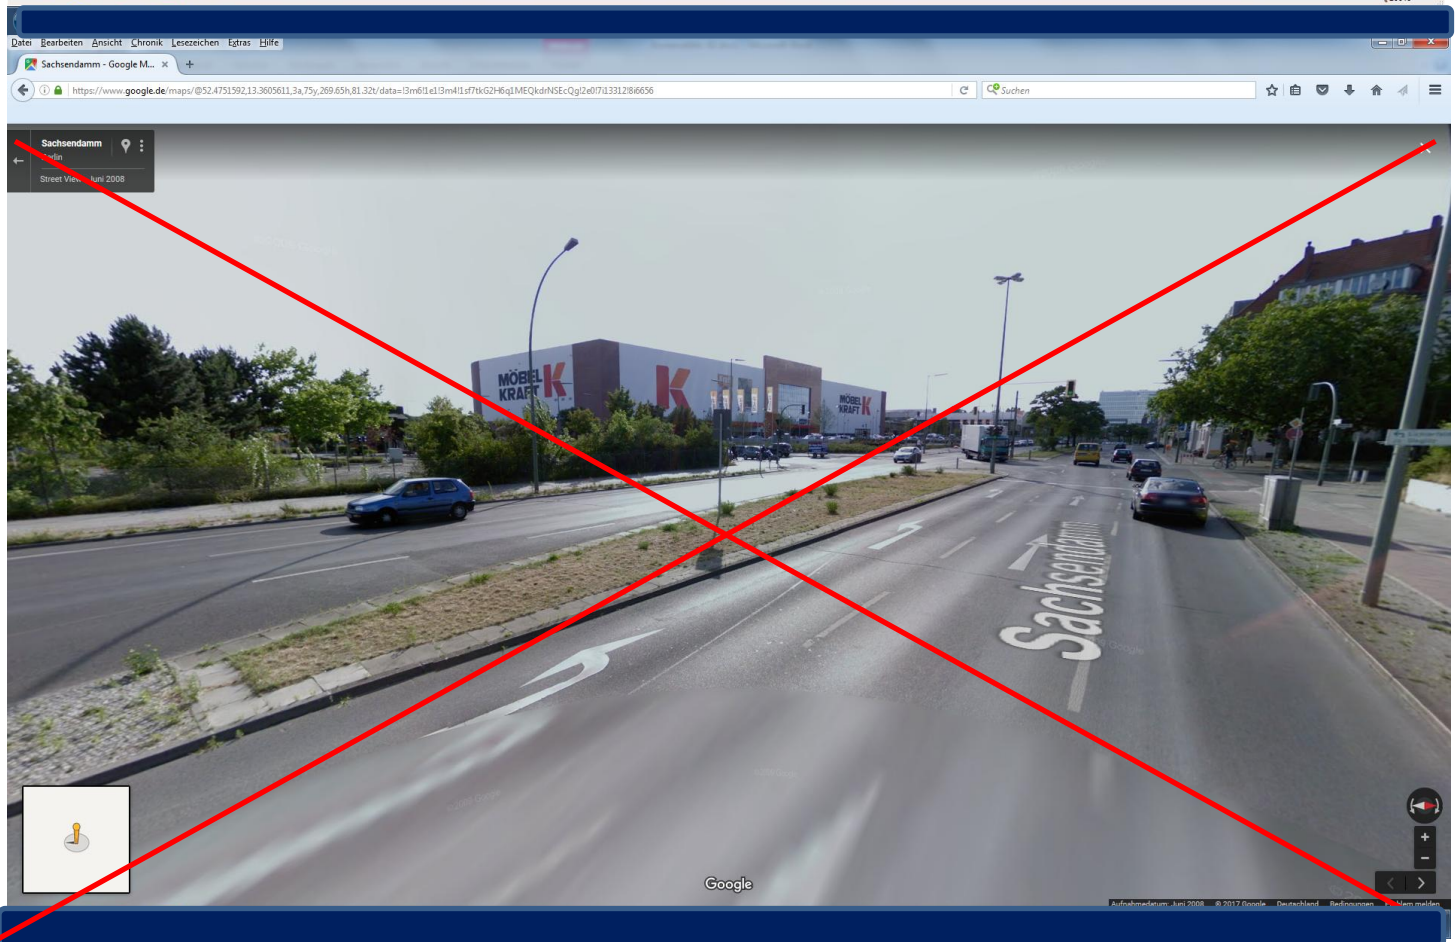

10781 Berlin, Pallasstr. ggü. 1 (Mittelstreifen) Fahrtrichtung Hohenstaufenstraße **Nicht mehr möglich wegen**

Neuanpflanzung von Bäumen !

10781 Berlin, Pallasstr. 21 ggü. (Grünfläche vor der Kirche) Die Anlage ist als Erholungsfläche ausgewiesen (ähnlich einer geschützten Grünfläche) → keine Aufstellung möglich !

12159 Berlin, Rheinstr. 54 ggü. (Mittelstreifen) **nicht möglich wegen Anpflanzungen und Sichtachse**

12159 Berlin, Rheinstr. ggü. 55-56 (Mittelstreifen) **Nicht mehr möglich wegen Neuanpflanzung von Bäumen !**

12159 Berlin, Rheinstr ggü. 63-65 (Mittelstreifen → Innsbrucker Platz) **Nicht mehr möglich wegen**

Neuanpflanzung von Bäumen !

12109 Berlin, Rixdorfer Str. ggü. 39 (Mittelstreifen) **Nicht mehr möglich wegen Neuanpflanzung von Bäumen !**

12109 Berlin, Rixdorfer Str. ggü. 111-113 (Mittelstreifen) **Nicht mehr möglich wegen Neuanpflanzung von Bäumen!**

10829 Berlin, Sachsendamm 63 ggü. (Mittelstreifen) **Aufstellung nicht mehr möglich, da laut Aussage des Grünflächenamtes eine Wildblumenwiese eingerichtet wurde.**