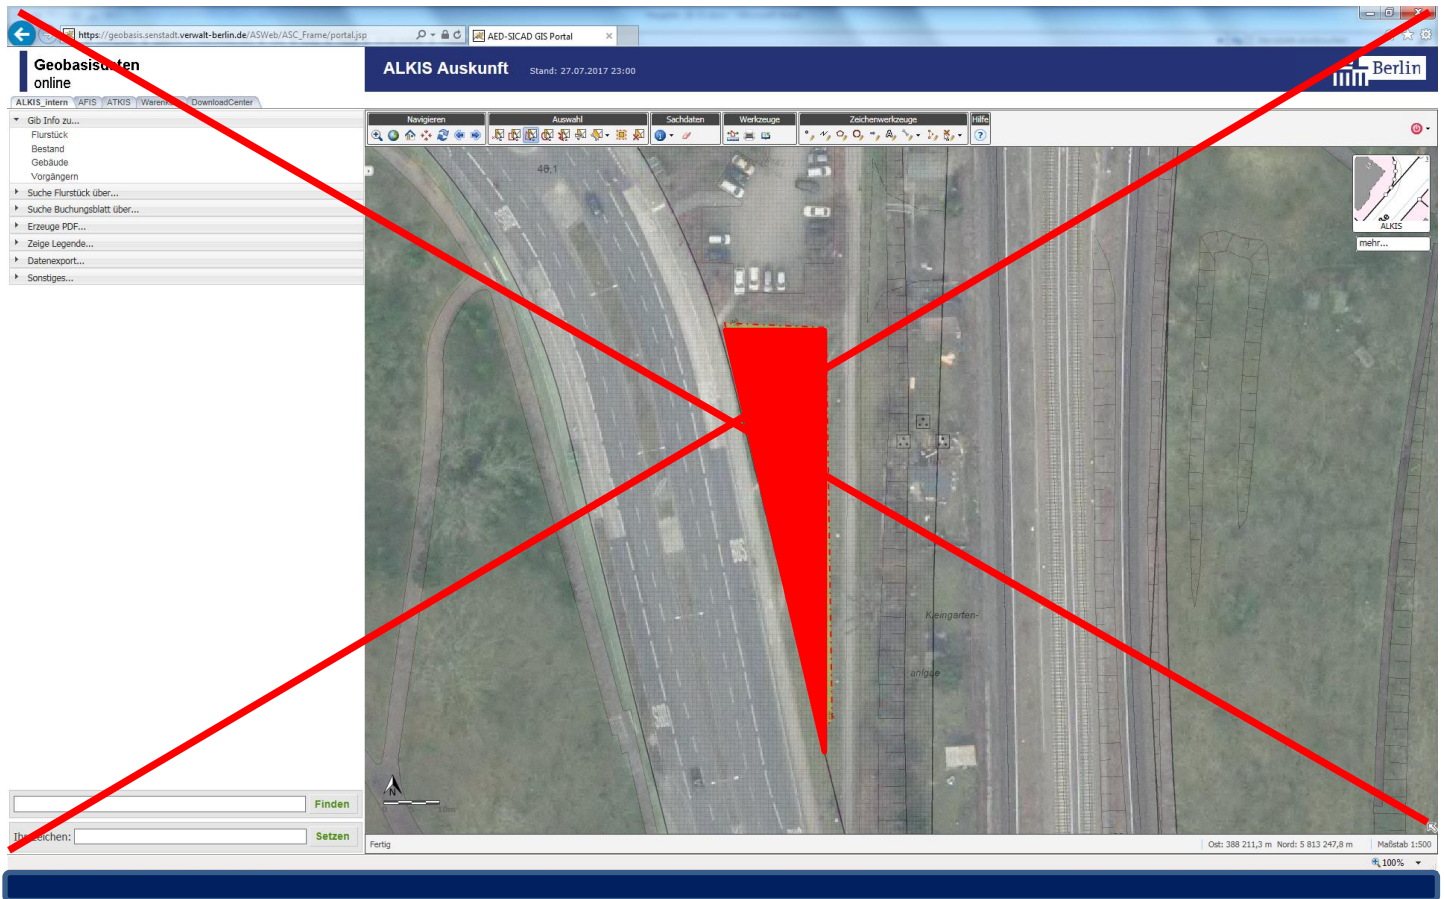

10781 Berlin, Pallasstr. ggü. 1 (Mittelstreifen) Fahrtrichtung Hohenstaufenstraße **Nicht mehr möglich wegen**

Neuanpflanzung von Bäumen !

10781 Berlin, Pallasstr. 21 ggü. (Grünfläche vor der Kirche) Die Anlage ist als Erholungsfläche ausgewiesen (ähnlich einer geschützten Grünfläche) → keine Aufstellung möglich !

12157 Berlin, Prellerweg 37-45, **Aufstellung nicht mehr möglich, da Wildblumenwiese !**
Kein Alternativstandort in der Nähe; Mittelstreifen ungeeignet.

12157 Berlin, Prellerweg 7 ggü. (Mittelstreifen) nicht möglich wegen Anpflanzungen und Sichtachse !

12159 Berlin, Rheinstr. 54 ggü. (Mittelstreifen) **nicht möglich wegen Anpflanzungen und Sichtachse**

12159 Berlin, Rheinstr. ggü. 55-56 (Mittelstreifen) **Nicht mehr möglich wegen Neuanpflanzung von Bäumen !**