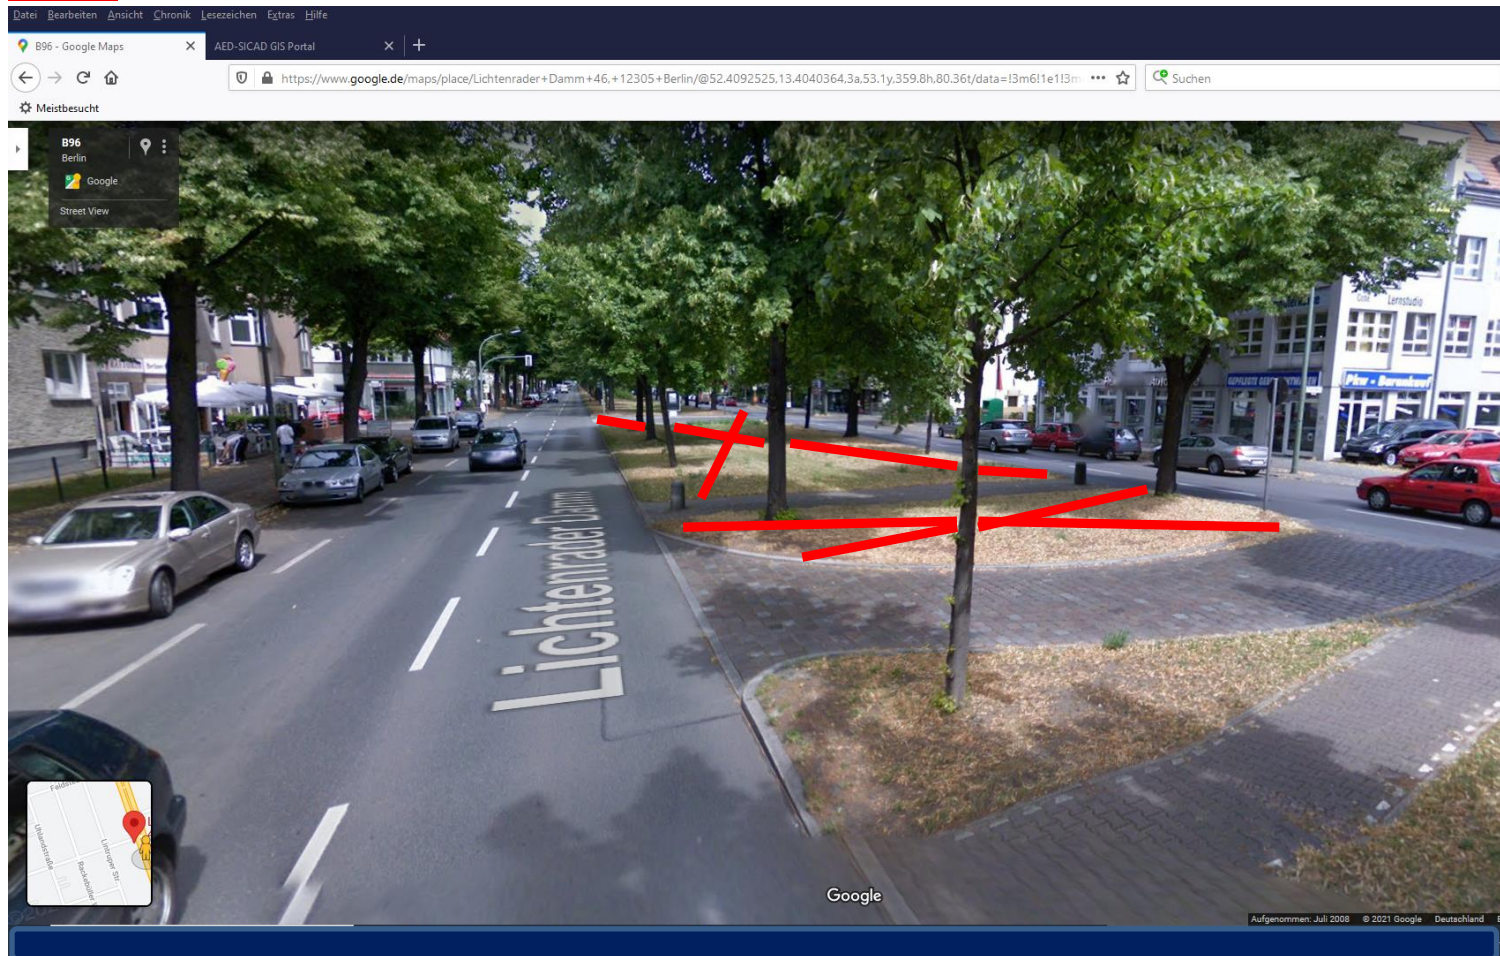

12305 Berlin, Lichtenrader Damm 46 ggü. (Mittelstreifen) **nicht möglich, da die Sichtachsen nicht eingehalten werden !**

12305 Berlin, Lichtenrader Damm 165 ggü. (Mittelstreifen) **Derzeit keine Aufstellung wegen aktuellem Baustellenbereich!**

12305 Berlin, Lichtenrader Damm 216 - 218 ggü. (Mittelstreifen) **nicht möglich, da die Sichtachsen nicht eingehalten werden !**

10789 Berlin, Lietzenburger Str. ggü. 3 (Mittelstreifen) **Wegen Neuanpflanzungen keine Aufstellung mehr möglich!**

10789 Berlin, Lietzenburger Str. ggü. 5-7 (Mittelstreifen) **Wegen Neuanpflanzungen keine Aufstellung mehr möglich !**

10789 Berlin, Lietzenburger Str. ggü. 13-15 (Mittelstreifen) **Wegen Neuanpflanzungen keine Aufstellung mehr möglich !**

12101 Berlin, Loewenhardtdamm 1-3 (Seitenstreifen) **Standort nicht möglich, da der Regelplan 110 (Sichtachse) nicht eingehalten werden kann!**

12101 Berlin, Loewenhardtdamm 3 ggü. (Seitenstreifen → General-Pape-Str.) **Nicht mehr möglich wegen**