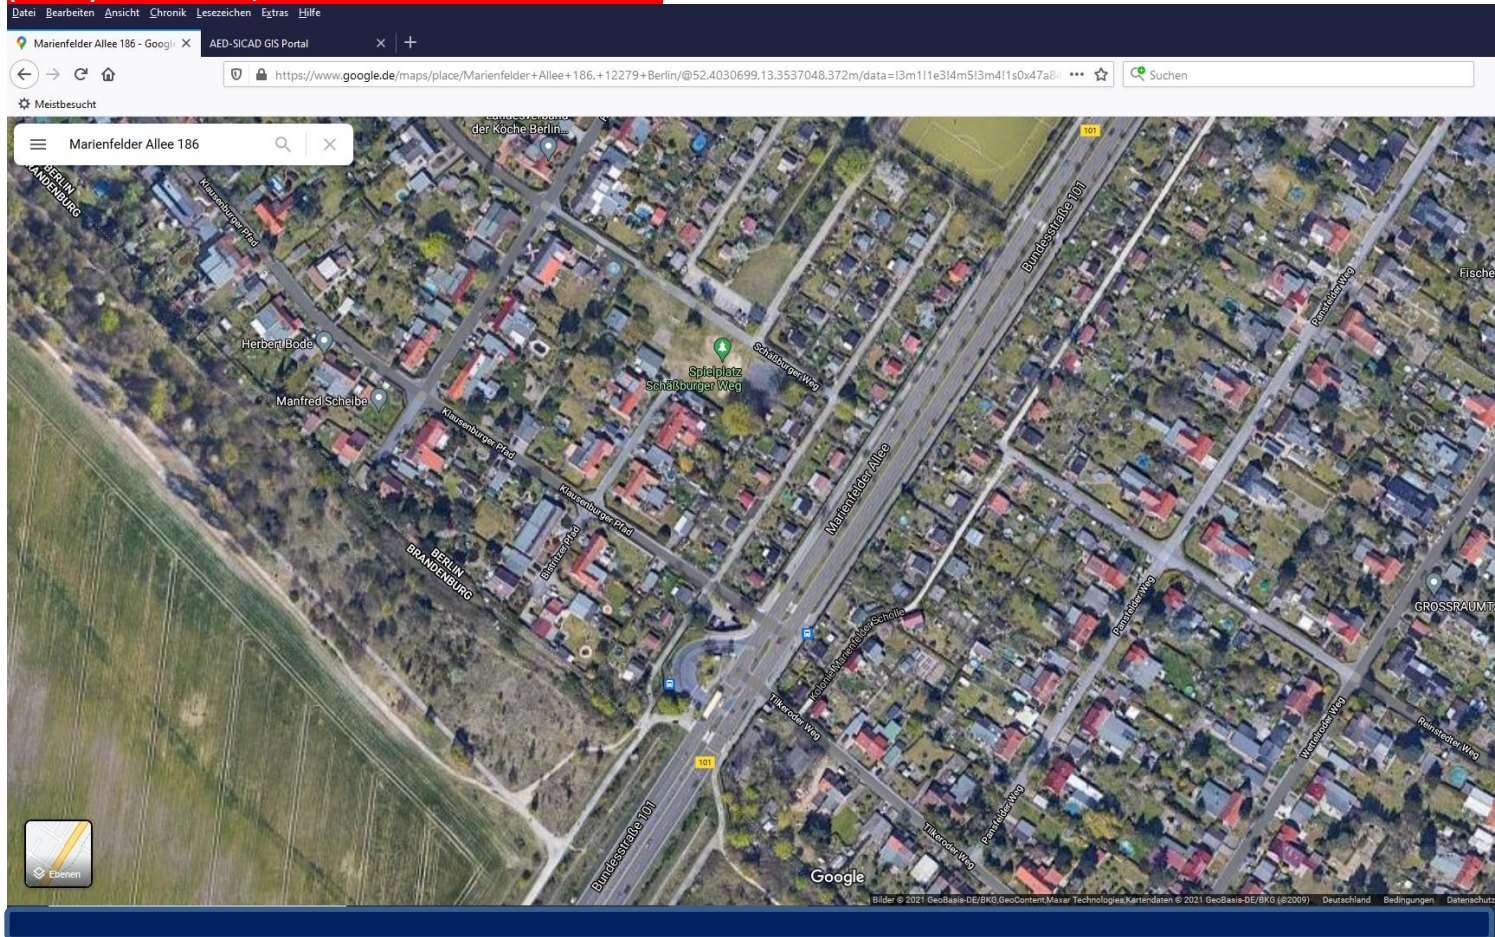

Suchen

Meistbesucht

81 B101
Berlin
Google
Street View

Google

12279 Berlin, Marienfelder Allee 145, nicht möglich, da die Sichtachsen der Radwege nicht gewährleistet sind !

12279 Berlin, Marienfelder Allee Höhe Schäßburger Weg, **nicht möglich, da der gesamte Bereich mit Haltverbot (Z. 283) versehen ist, welches ein Anhalten verbietet !**

10777 Berlin, Martin-Luther-Str. ggü. 1 (Mittelstreifen) **Nicht mehr möglich wegen Neuanpflanzung von Bäumen!**

17:37 24/MRZ/2026

10777 Berlin, Martin-Luther-Str. ggü. 4-8 (Mittelstreifen) **Nicht mehr möglich wegen Neuanpflanzung von Bäumen!**

10825 Berlin, Martin-Luther-Str. 91-93 ggü. (Mittelstreifen) **Nicht mehr möglich wegen des Traufbereichs der Bäume (Bodenbereich unter der äußersten Baumkrone plus ca. 1,5 Meter) ! Dieser Bereich ist laut DIN 18920 besonders schützenswert.**