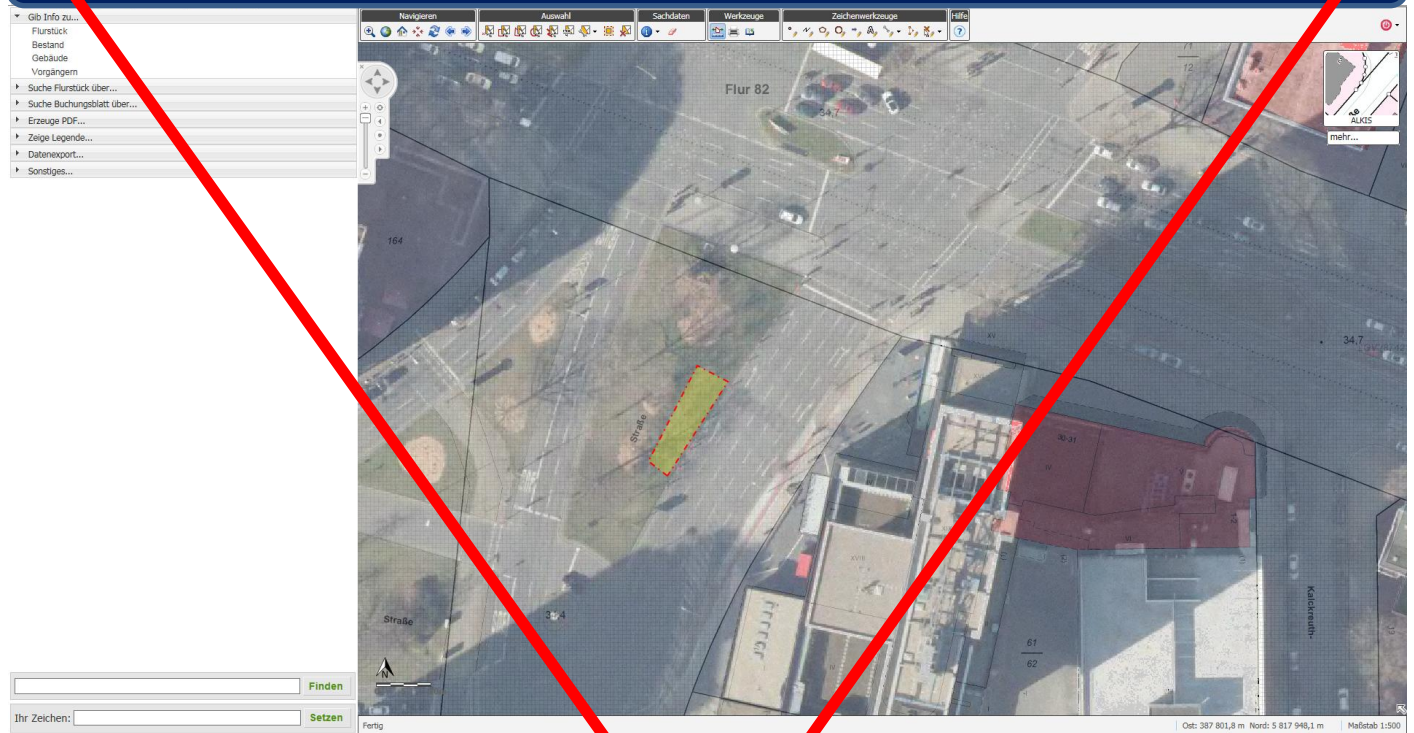

Suchen

Meistbesucht

81 B101
Berlin
Google
Street View

Google

12279 Berlin, Marienfelder Allee 145, nicht möglich, da die Sichtachsen der Radwege nicht gewährleistet sind !

12279 Berlin, Marienfelder Allee Höhe Schäßburger Weg, **nicht möglich, da der gesamte Bereich mit Haltverbot (Z. 283) versehen ist, welches ein Anhalten verbietet !**

10777 Berlin, Martin-Luther-Str. ggü. 1 (Mittelstreifen) **Nicht mehr möglich wegen Neuanpflanzung von Bäumen!**

17:37 24/MRZ/2026

10777 Berlin, Martin-Luther-Str. ggü. 4-8 (Mittelstreifen) **Nicht mehr möglich wegen Neuanpflanzung von Bäumen!**

10825 Berlin, Martin-Luther-Str. 91-93 ggü. (Mittelstreifen) **Nicht mehr möglich wegen des Traufbereichs der Bäume (Bodenbereich unter der äußersten Baumkrone plus ca. 1,5 Meter) ! Dieser Bereich ist laut DIN 18920 besonders schützenswert.**