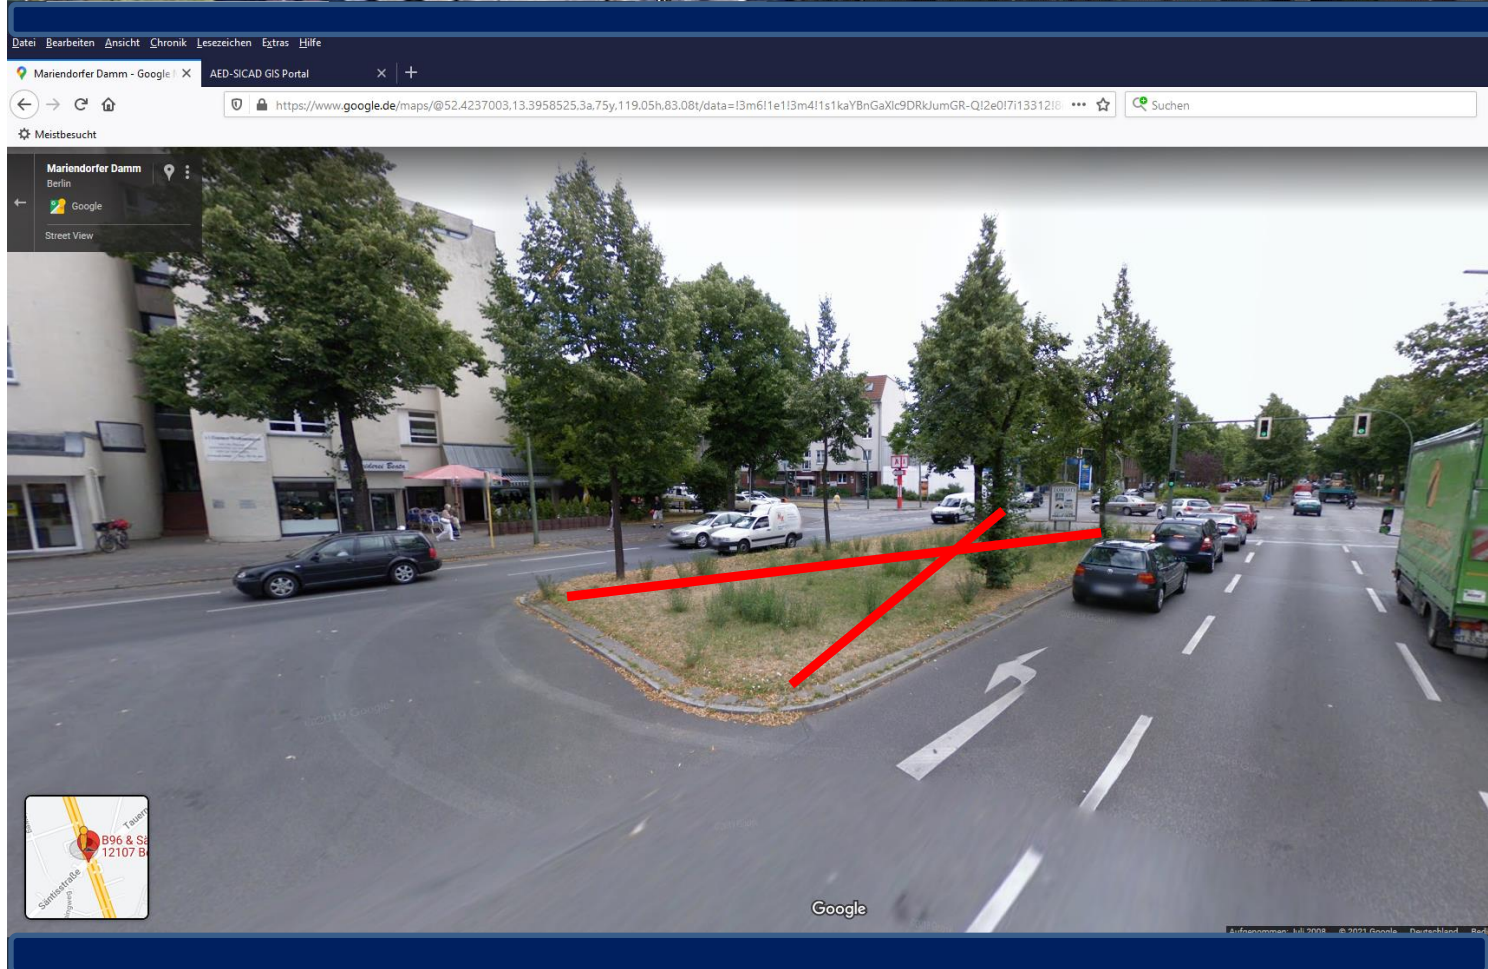

12107 Berlin, Mariendorfer Damm 336-338 ggü. (Mittelstreifen) **nicht möglich, da die Sichtachsen nicht eingehalten werden !**