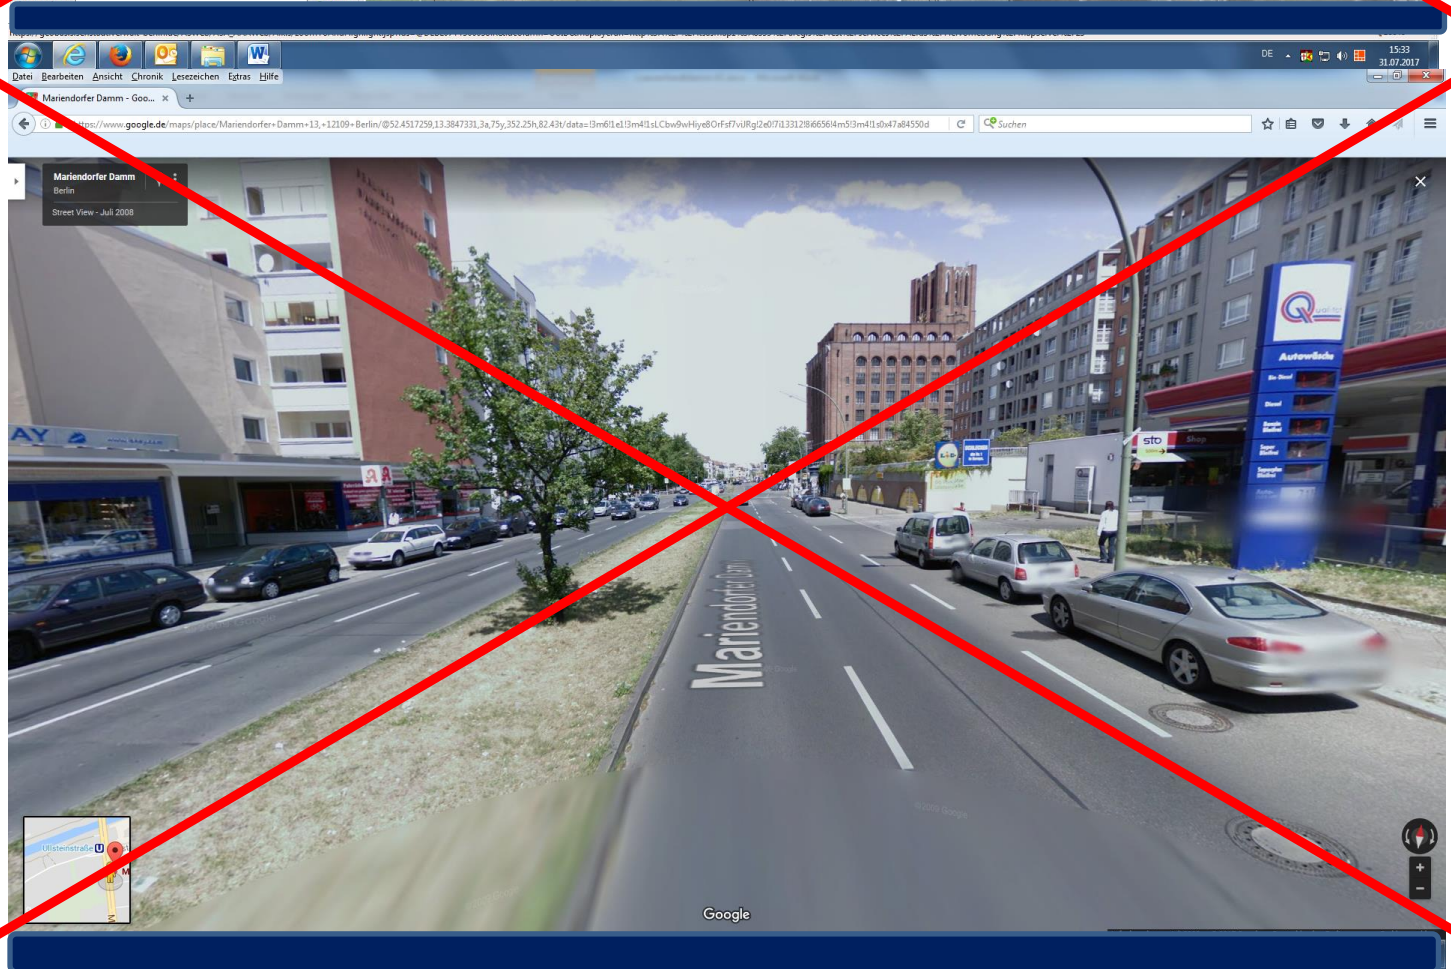

12101 Berlin, Loewenhardtdamm 1-3 (Seitenstreifen) **Standort nicht möglich, da der Regelplan 110 (Sichtachse) nicht eingehalten werden kann!**

12101 Berlin, Loewenhardtdamm 3 ggü. (Seitenstreifen → General-Pape-Str.) **Nicht mehr möglich wegen**

Neuanpflanzungen von Bäumen !

12101 Berlin, Loewenhardtdamm ggü. 63 -61 (Mittelstreifen → Boelckestr.) **Nicht mehr möglich wegen**

Neuanpflanzung von Bäumen !

12103 Berlin, Manteuffelstr. ggü. 33 / 33a (Mittelstreifen) **Nicht mehr möglich wegen Neuanpflanzung von Bäumen!**

12109 Berlin, Mariendorfer Damm 12-14 gg. (Mittelstreifen) **nicht möglich, da der Untergrund keine sichere Befestigung zuläßt !**

12109 Berlin, Mariendorfer Damm 18-30 ggü. (Mittelstreifen) **nicht möglich, da der Untergrund keine sichere Befestigung zuläßt !**