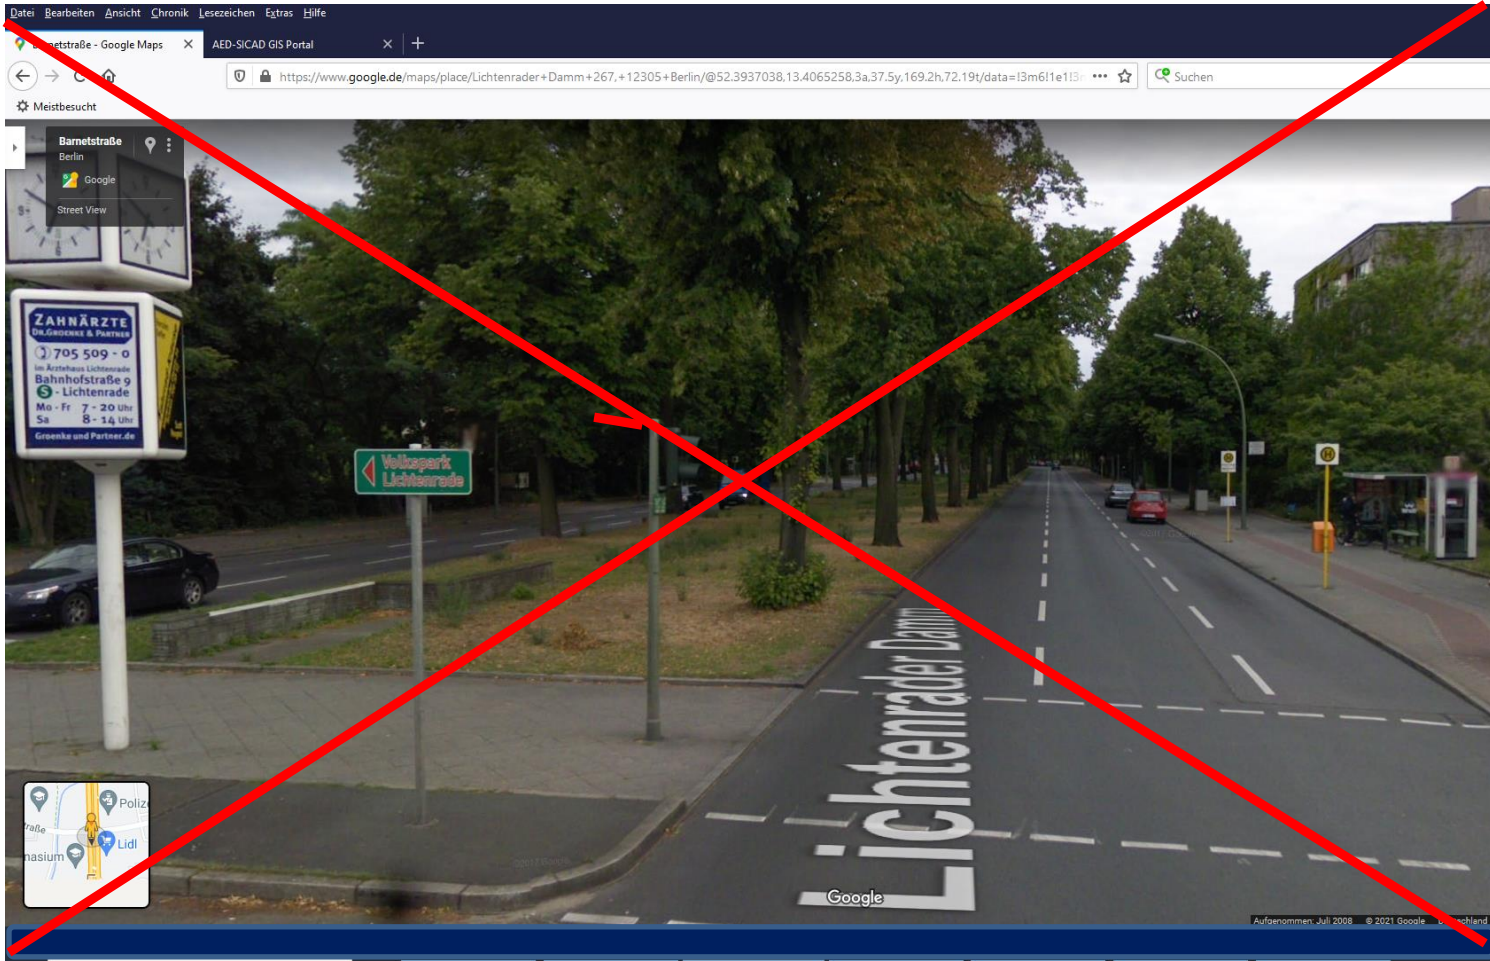

12305 Berlin, Lichtenrader Damm 46 ggü. (Mittelstreifen) **nicht möglich, da die Sichtachsen nicht eingehalten werden !**

12305 Berlin, Lichtenrader Damm 165 ggü. (Mittelstreifen) **Derzeit keine Aufstellung wegen aktuellem Baustellenbereich!**

12305 Berlin, Lichtenrader Damm 216 - 218 ggü. (Mittelstreifen) **nicht möglich, da die Sichtachsen nicht eingehalten werden !**

10789 Berlin, Lietzenburger Str. ggü. 3 (Mittelstreifen) **Wegen Neuanpflanzungen keine Aufstellung mehr möglich!**

10789 Berlin, Lietzenburger Str. ggü. 5-7 (Mittelstreifen) **Wegen Neuanpflanzungen keine Aufstellung mehr möglich !**

10789 Berlin, Lietzenburger Str. ggü. 13-15 (Mittelstreifen) **Wegen Neuanpflanzungen keine Aufstellung mehr möglich !**

12101 Berlin, Loewenhardtdamm 1-3 (Seitenstreifen) **Standort nicht möglich, da der Regelplan 110 (Sichtachse) nicht eingehalten werden kann!**

12101 Berlin, Loewenhardtdamm 3 ggü. (Seitenstreifen → General-Pape-Str.) **Nicht mehr möglich wegen**