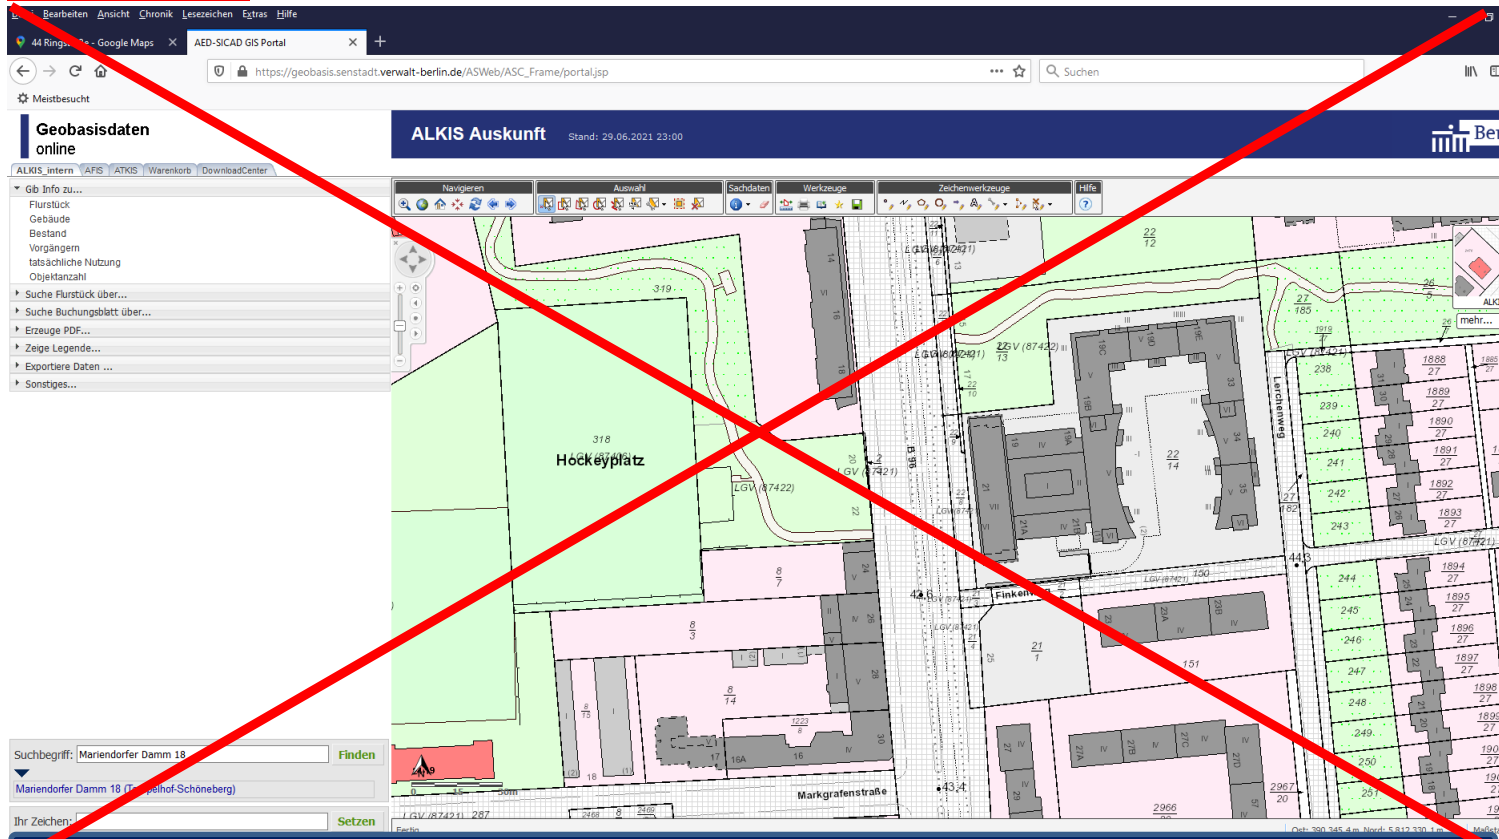

12101 Berlin, Loewenhardtdamm 1-3 (Seitenstreifen) **Standort nicht möglich, da der Regelplan 110 (Sichtachse) nicht eingehalten werden kann!**

12101 Berlin, Loewenhardtdamm 3 ggü. (Seitenstreifen → General-Pape-Str.) **Nicht mehr möglich wegen**

Neuanpflanzungen von Bäumen !

12101 Berlin, Loewenhardtdamm ggü. 63 -61 (Mittelstreifen → Boelckestr.) **Nicht mehr möglich wegen**

Neuanpflanzung von Bäumen !

12103 Berlin, Manteuffelstr. ggü. 33 / 33a (Mittelstreifen) **Nicht mehr möglich wegen Neuanpflanzung von Bäumen!**

12109 Berlin, Mariendorfer Damm 12-14 gg. (Mittelstreifen) **nicht möglich, da der Untergrund keine sichere Befestigung zuläßt !**

12109 Berlin, Mariendorfer Damm 18-30 ggü. (Mittelstreifen) **nicht möglich, da der Untergrund keine sichere Befestigung zuläßt !**