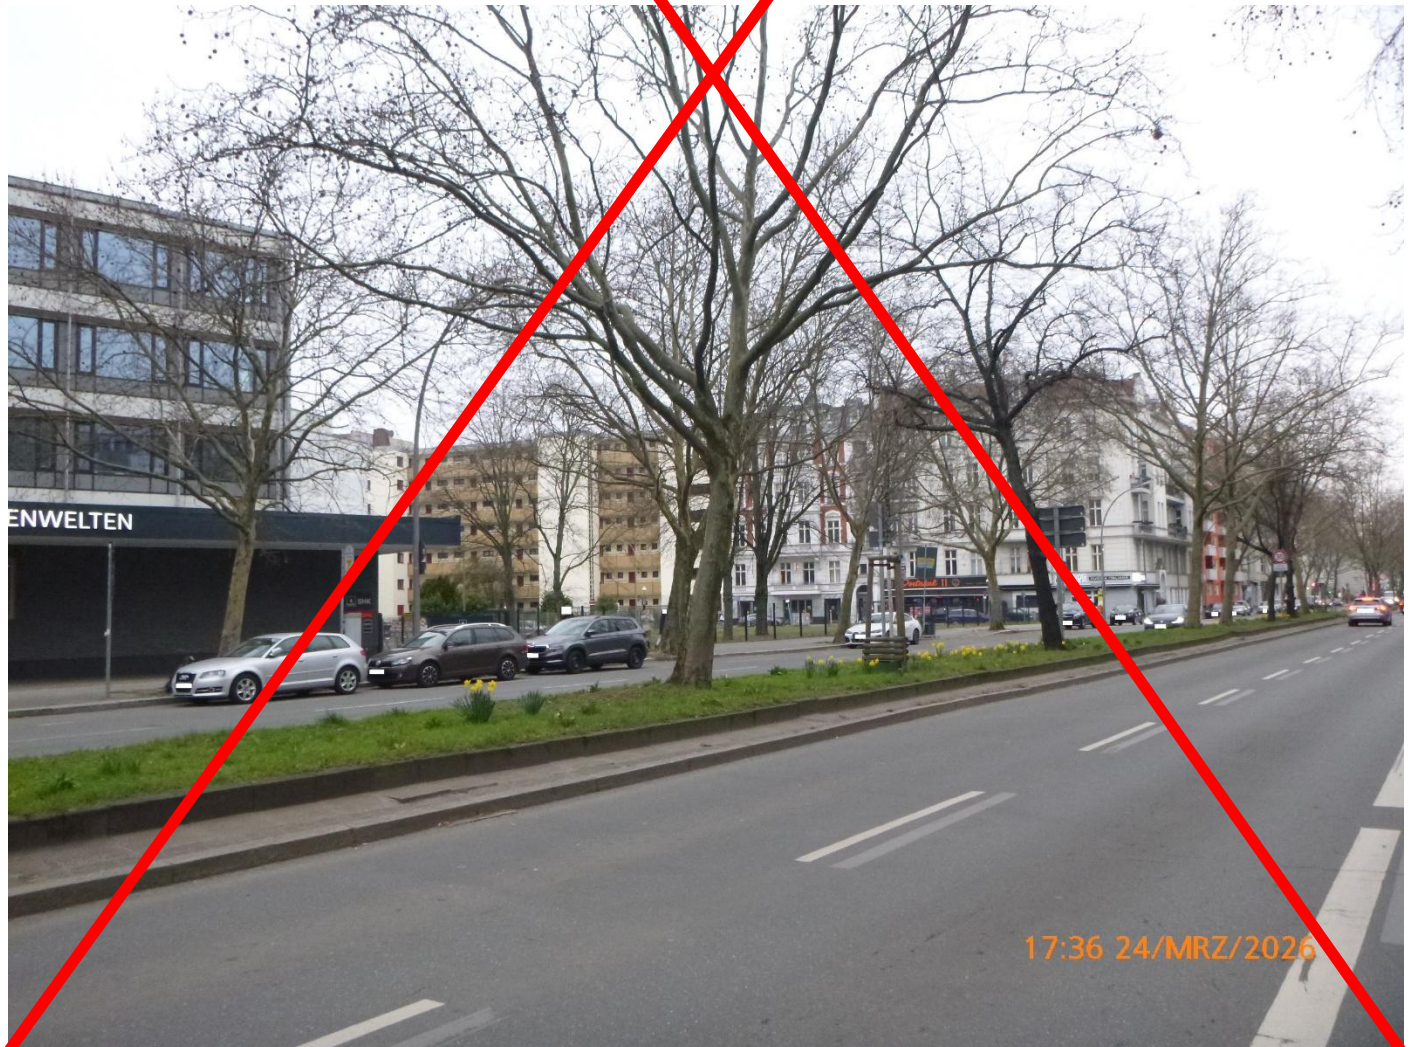

10777 Berlin, Martin-Luther-Str. ggü. 4-8 (Mittelstreifen) **Nicht mehr möglich wegen Neuanpflanzung von Bäumen!**