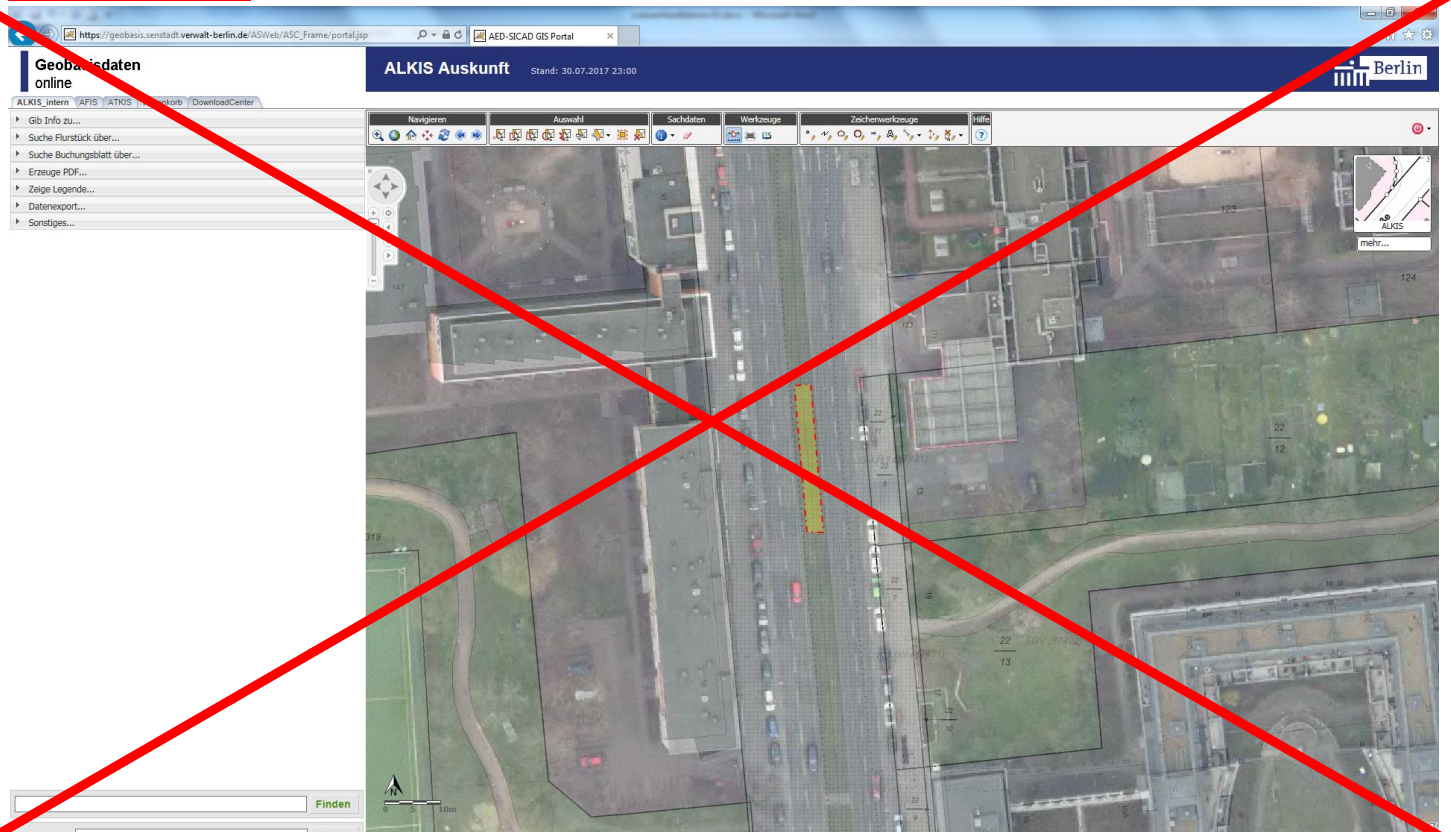

12101 Berlin, Loewenhardtdamm 1-3 (Seitenstreifen) **Standort nicht möglich, da der Regelplan 110 (Sichtachse) nicht eingehalten werden kann!**

12101 Berlin, Loewenhardtdamm 3 ggü. (Seitenstreifen → General-Pape-Str.) **Nicht mehr möglich wegen**

Neuanpflanzungen von Bäumen !

12101 Berlin, Loewenhardtdamm ggü. 63 -61 (Mittelstreifen → Boelckestr.) **Nicht mehr möglich wegen**

Neuanpflanzung von Bäumen !

12103 Berlin, Manteuffelstr. ggü. 33 / 33a (Mittelstreifen) **Nicht mehr möglich wegen Neuanpflanzung von Bäumen!**

12109 Berlin, Mariendorfer Damm 12-14 gg. (Mittelstreifen) **nicht möglich, da der Untergrund keine sichere Befestigung zuläßt !**

12109 Berlin, Mariendorfer Damm 18-30 ggü. (Mittelstreifen) **nicht möglich, da der Untergrund keine sichere Befestigung zuläßt !**

12107 Berlin, Mariendorfer Damm 336-338 ggü. (Mittelstreifen) **nicht möglich, da die Sichtachsen nicht eingehalten werden !**

12279 Berlin, Marienfelder Allee 66-80, **nicht möglich, da Privatgrundstück !**