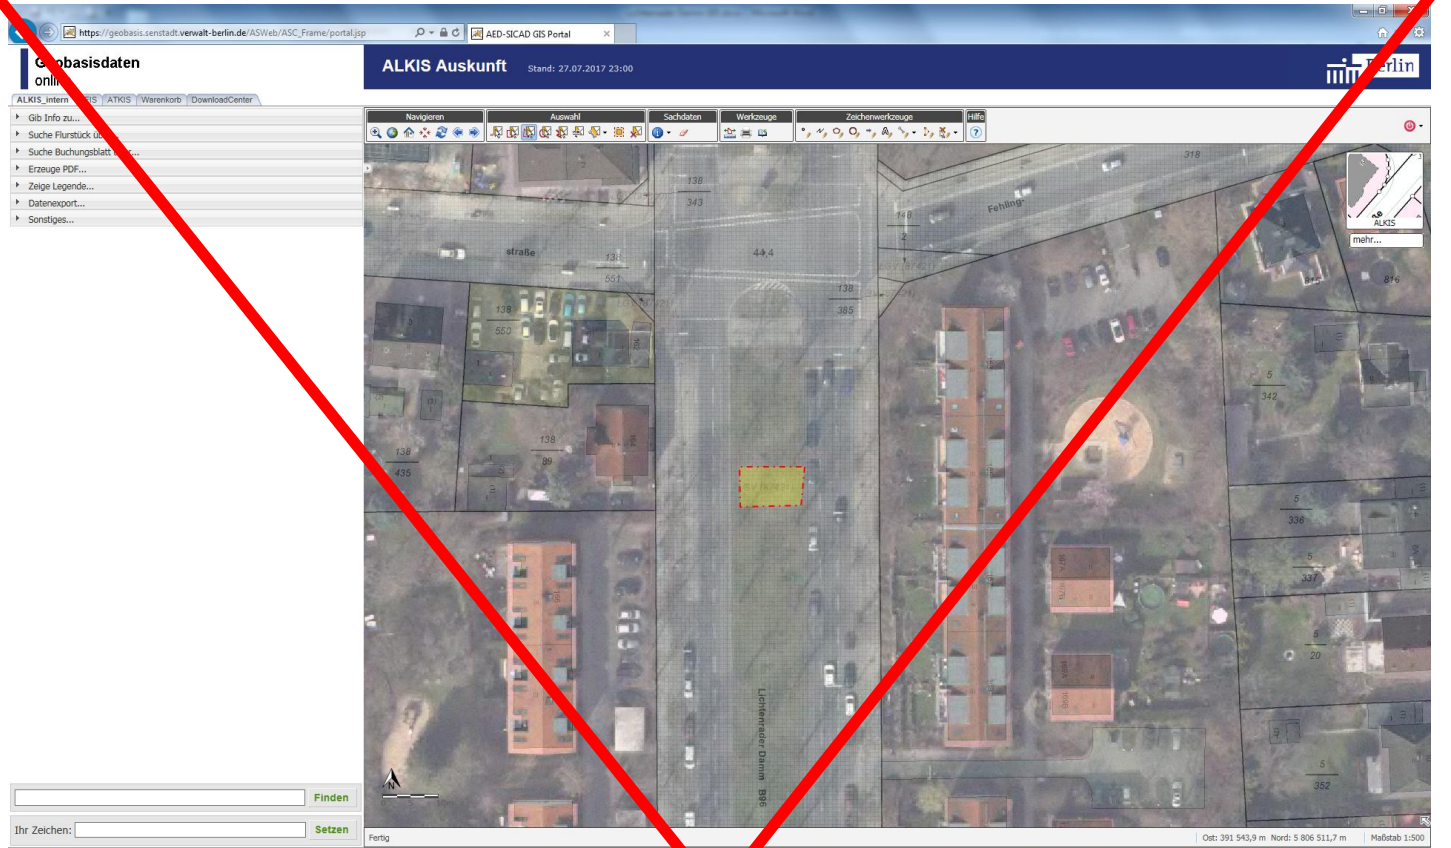

12305 Berlin, Lichtenrader Damm 46 ggü. (Mittelstreifen) **nicht möglich, da die Sichtachsen nicht eingehalten werden !**

12305 Berlin, Lichtenrader Damm 165 ggü. (Mittelstreifen) **Derzeit keine Aufstellung wegen aktuellem Baustellenbereich!**

12305 Berlin, Lichtenrader Damm 216 - 218 ggü. (Mittelstreifen) **nicht möglich, da die Sichtachsen nicht eingehalten werden !**

10789 Berlin, Lietzenburger Str. ggü. 3 (Mittelstreifen) **Wegen Neuanpflanzungen keine Aufstellung mehr möglich!**

10789 Berlin, Lietzenburger Str. ggü. 5-7 (Mittelstreifen) **Wegen Neuanpflanzungen keine Aufstellung mehr möglich !**

10789 Berlin, Lietzenburger Str. ggü. 13-15 (Mittelstreifen) **Wegen Neuanpflanzungen keine Aufstellung mehr möglich !**

12101 Berlin, Loewenhardtdamm 1-3 (Seitenstreifen) **Standort nicht möglich, da der Regelplan 110 (Sichtachse) nicht eingehalten werden kann!**

12101 Berlin, Loewenhardtdamm 3 ggü. (Seitenstreifen → General-Pape-Str.) **Nicht mehr möglich wegen**