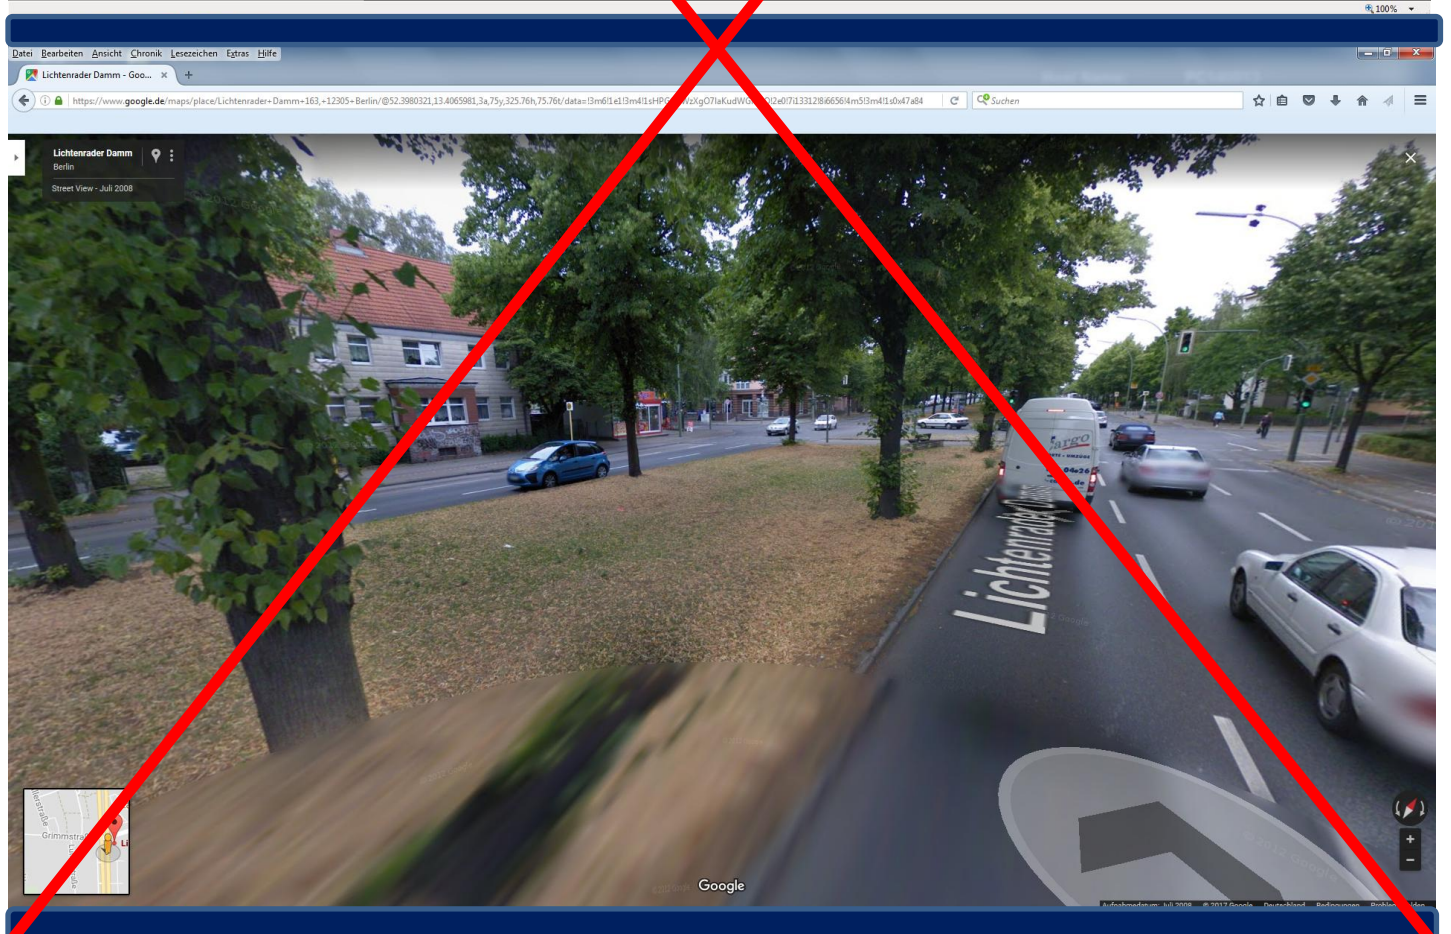

12305 Berlin, Lichtenrader Damm 46 ggü. (Mittelstreifen) **nicht möglich, da die Sichtachsen nicht eingehalten werden !**

12305 Berlin, Lichtenrader Damm 165 ggü. (Mittelstreifen) **Derzeit keine Aufstellung wegen aktuellem Baustellenbereich!**

12305 Berlin, Lichtenrader Damm 216 - 218 ggü. (Mittelstreifen) **nicht möglich, da die Sichtachsen nicht eingehalten werden !**

10789 Berlin, Lietzenburger Str. ggü. 3 (Mittelstreifen) **Wegen Neuanpflanzungen keine Aufstellung mehr möglich!**

10789 Berlin, Lietzenburger Str. ggü. 5-7 (Mittelstreifen) **Wegen Neuanpflanzungen keine Aufstellung mehr möglich !**

10789 Berlin, Lietzenburger Str. ggü. 13-15 (Mittelstreifen) **Wegen Neuanpflanzungen keine Aufstellung mehr möglich !**

12101 Berlin, Loewenhardtdamm 1-3 (Seitenstreifen) **Standort nicht möglich, da der Regelplan 110 (Sichtachse) nicht eingehalten werden kann!**

12101 Berlin, Loewenhardtdamm 3 ggü. (Seitenstreifen → General-Pape-Str.) **Nicht mehr möglich wegen**