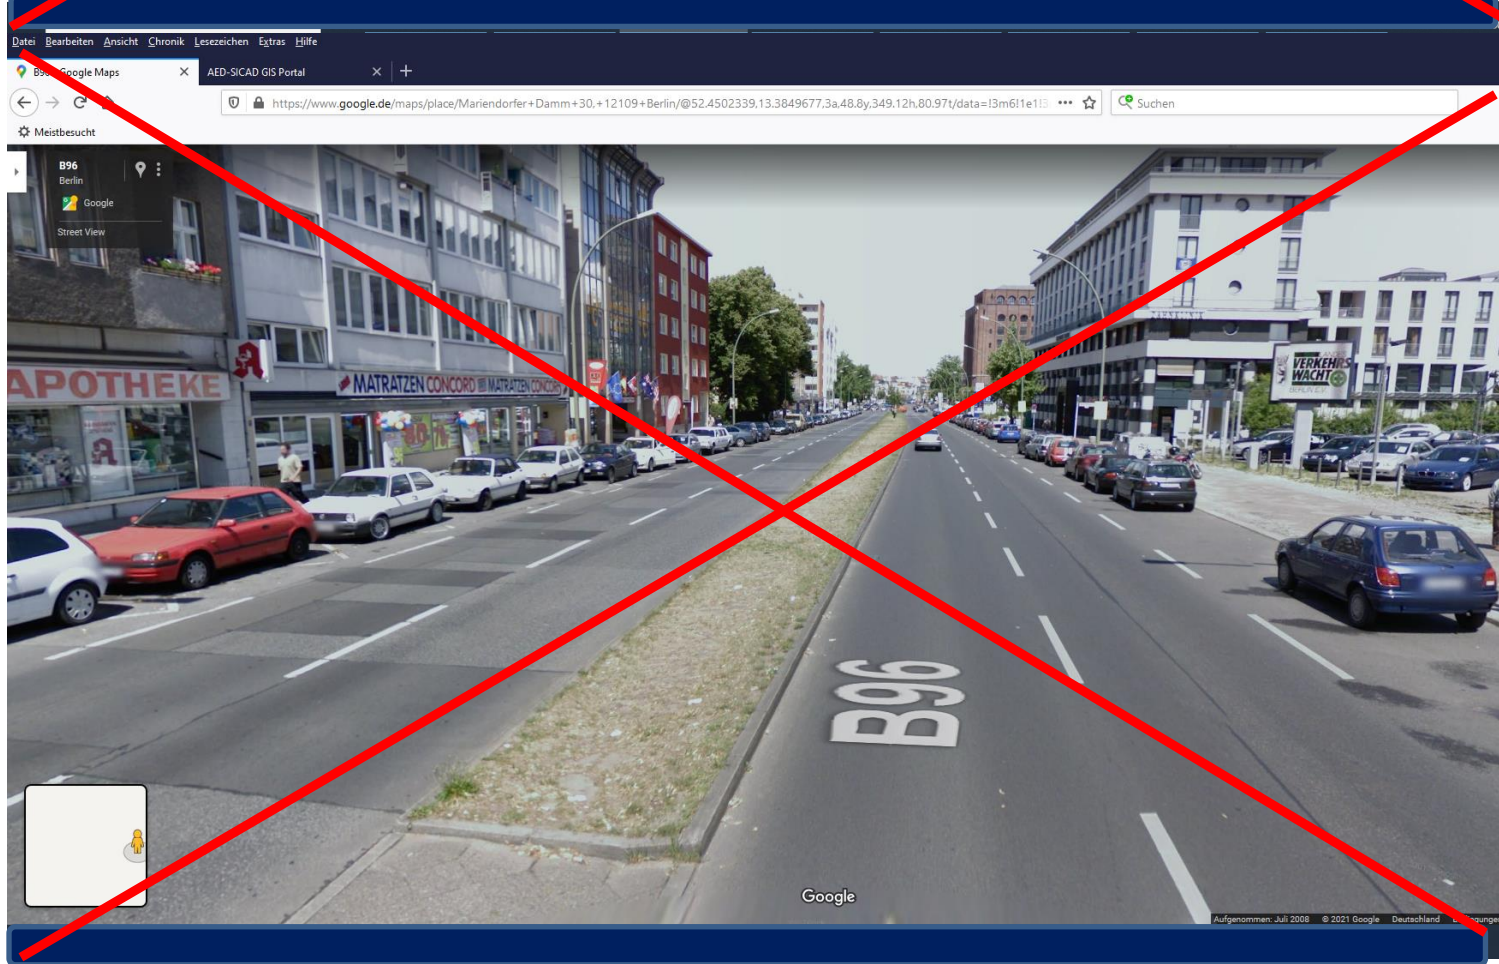

12109 Berlin, Mariendorfer Damm 18-30 ggü. (Mittelstreifen) **nicht möglich, da der Untergrund keine sichere Befestigung zuläßt !**