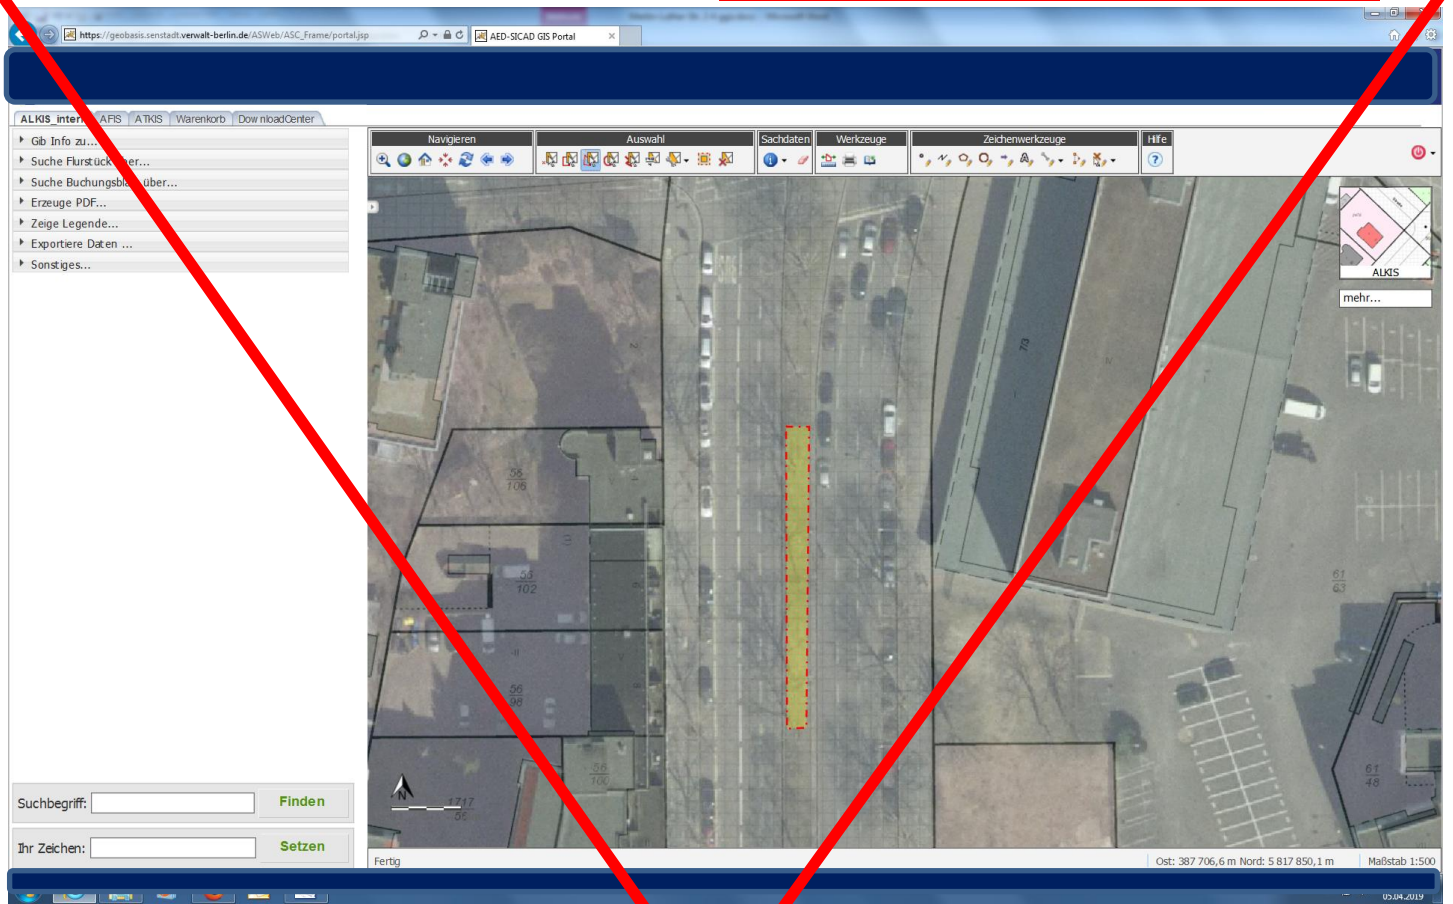

Suchen

Meistbesucht

81 B101
Berlin
Google
Street View

Google

12279 Berlin, Marienfelder Allee 145, nicht möglich, da die Sichtachsen der Radwege nicht gewährleistet sind !

12279 Berlin, Marienfelder Allee Höhe Schäßburger Weg, **nicht möglich, da der gesamte Bereich mit Haltverbot (Z. 283) versehen ist, welches ein Anhalten verbietet !**

10777 Berlin, Martin-Luther-Str. ggü. 1 (Mittelstreifen) **Nicht mehr möglich wegen Neuanpflanzung von Bäumen!**

17:37 24/MRZ/2026

10777 Berlin, Martin-Luther-Str. ggü. 4-8 (Mittelstreifen) **Nicht mehr möglich wegen Neuanpflanzung von Bäumen!**

10825 Berlin, Martin-Luther-Str. 91-93 ggü. (Mittelstreifen) **Nicht mehr möglich wegen des Traufbereichs der Bäume (Bodenbereich unter der äußersten Baumkrone plus ca. 1,5 Meter) ! Dieser Bereich ist laut DIN 18920 besonders schützenswert.**