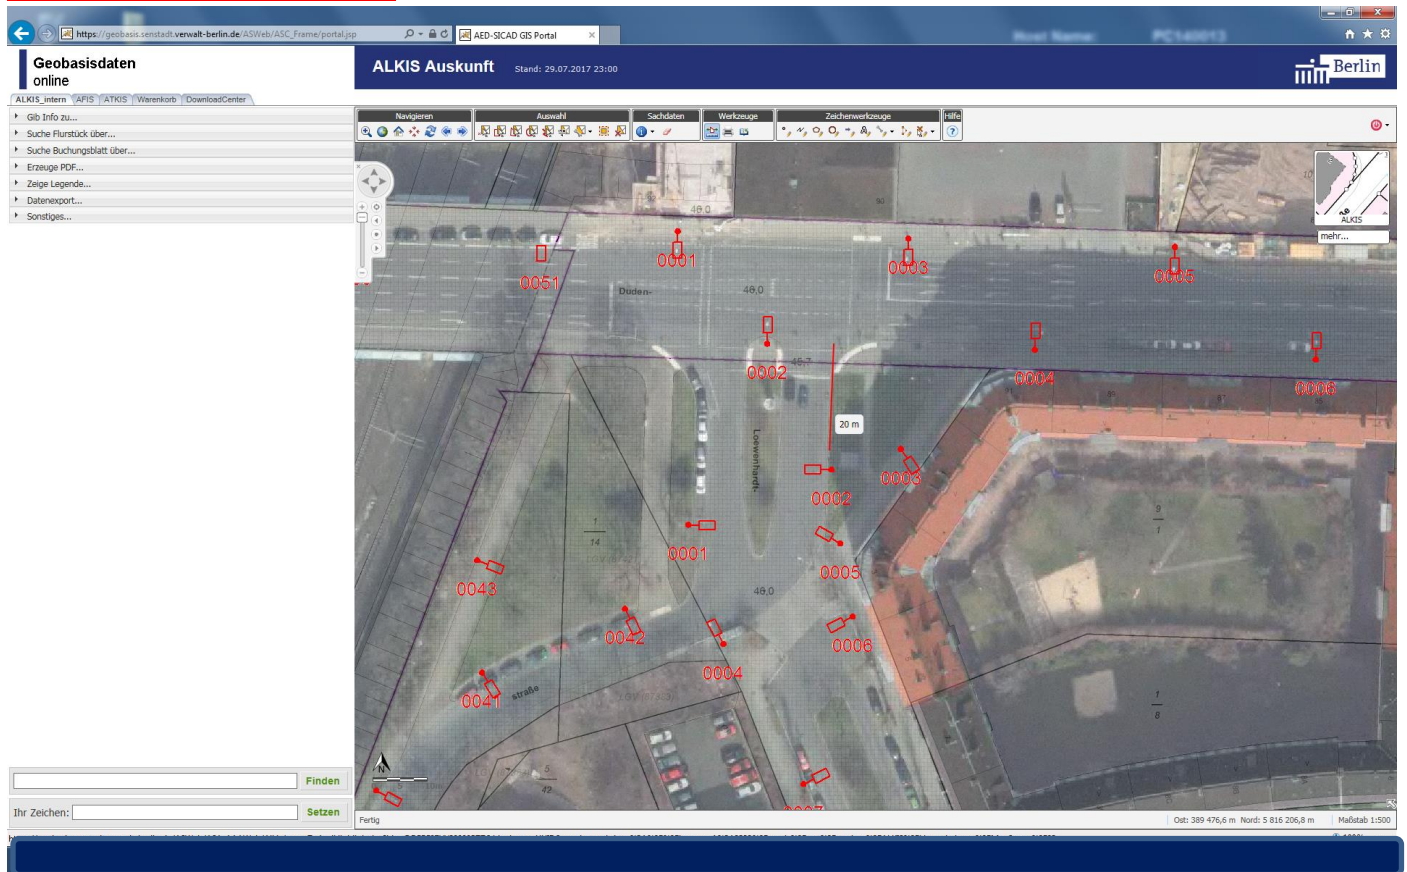

12305 Berlin, Lichtenrader Damm 46 ggü. (Mittelstreifen) **nicht möglich, da die Sichtachsen nicht eingehalten werden !**

12305 Berlin, Lichtenrader Damm 165 ggü. (Mittelstreifen) **Derzeit keine Aufstellung wegen aktuellem Baustellenbereich!**

12305 Berlin, Lichtenrader Damm 216 - 218 ggü. (Mittelstreifen) **nicht möglich, da die Sichtachsen nicht eingehalten werden !**

10789 Berlin, Lietzenburger Str. ggü. 3 (Mittelstreifen) **Wegen Neuanpflanzungen keine Aufstellung mehr möglich!**

10789 Berlin, Lietzenburger Str. ggü. 5-7 (Mittelstreifen) **Wegen Neuanpflanzungen keine Aufstellung mehr möglich !**

10789 Berlin, Lietzenburger Str. ggü. 13-15 (Mittelstreifen) **Wegen Neuanpflanzungen keine Aufstellung mehr möglich !**

12101 Berlin, Loewenhardtdamm 1-3 (Seitenstreifen) **Standort nicht möglich, da der Regelplan 110 (Sichtachse) nicht eingehalten werden kann!**

12101 Berlin, Loewenhardtdamm 3 ggü. (Seitenstreifen → General-Pape-Str.) **Nicht mehr möglich wegen**