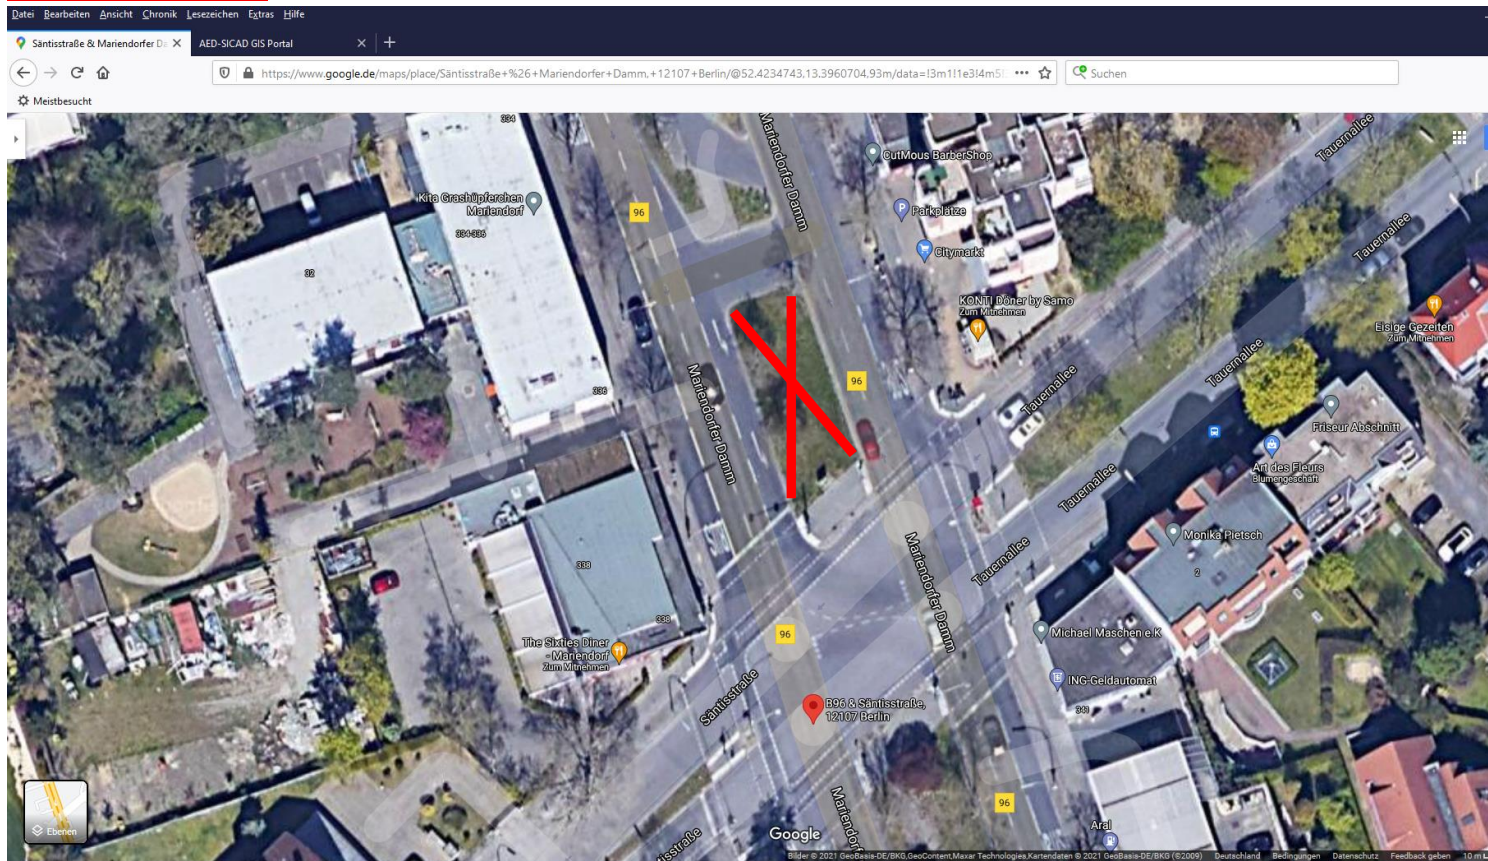

12107 Berlin, Mariendorfer Damm 336-338 ggü. (Mittelstreifen) **nicht möglich, da die Sichtachsen nicht eingehalten werden !**