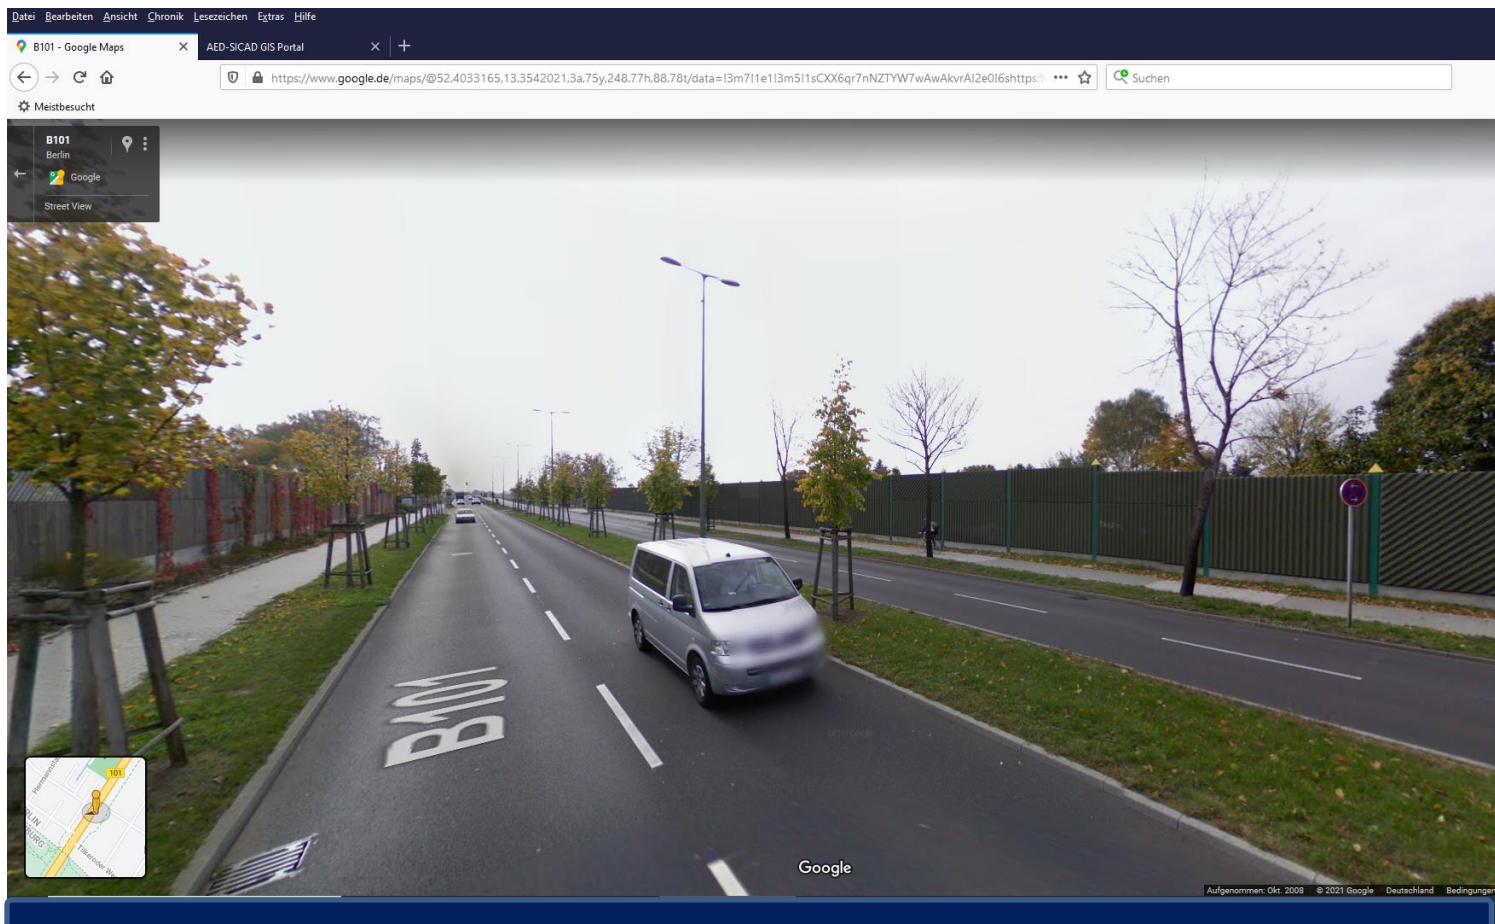

Meistbesucht

61 Marienfelder Allee
Berlin
Google
Street View

Erinnerungsstätte
Notaufnahmelager...
Aima Marienfelde

Google

Aufgenommen: Nov. 2009 © 2021 Google

12279 Berlin, Marienfelder Allee 80 Ecke Kaiserallee, **nicht möglich, da Privatgrundstück !**

Suchen

Meistbesucht

81 B101
Berlin
Google
Street View

Google

12279 Berlin, Marienfelder Allee 145, nicht möglich, da die Sichtachsen der Radwege nicht gewährleistet sind !

12279 Berlin, Marienfelder Allee Höhe Schäßburger Weg, **nicht möglich, da der gesamte Bereich mit Haltverbot (Z. 283) versehen ist, welches ein Anhalten verbietet !**

10777 Berlin, Martin-Luther-Str. ggü. 1 (Mittelstreifen) **Nicht mehr möglich wegen Neuanpflanzung von Bäumen!**

17:37 24/MRZ/2026

10777 Berlin, Martin-Luther-Str. ggü. 4-8 (Mittelstreifen) **Nicht mehr möglich wegen Neuanpflanzung von Bäumen!**