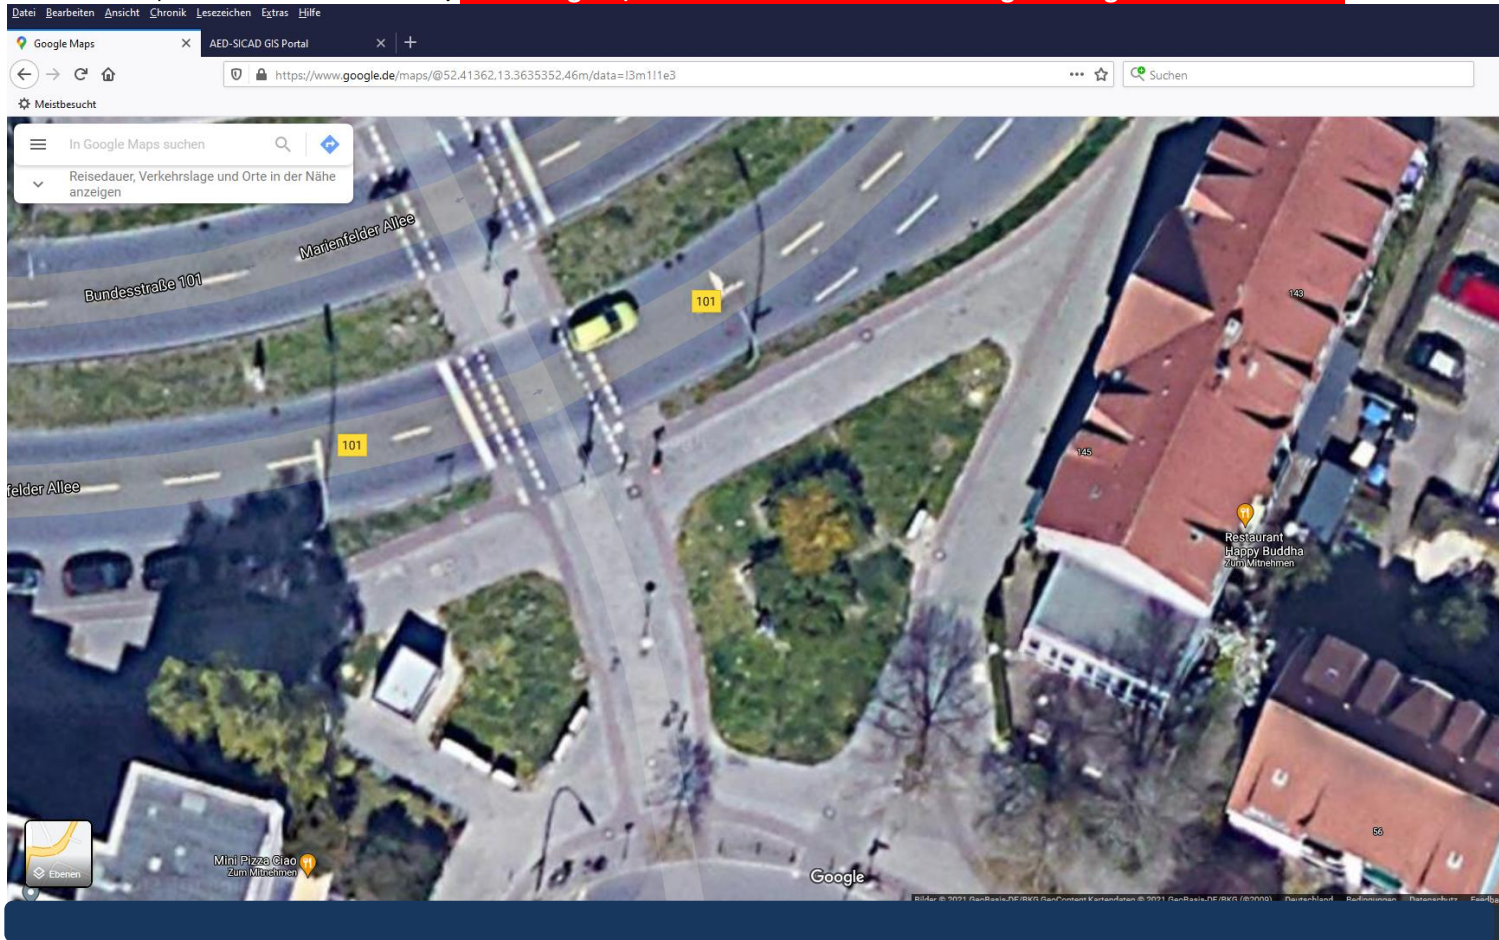

Meistbesucht

61 Marienfelder Allee
Berlin
Google
Street View

Erinnerungsstätte
Notaufnahmelager...
Aima Marienfelde

Google

Aufgenommen: Nov. 2009 © 2021 Google

12279 Berlin, Marienfelder Allee 80 Ecke Kaiserallee, **nicht möglich, da Privatgrundstück !**

Suchen

Meistbesucht

81 B101
Berlin
Google
Street View

Google

12279 Berlin, Marienfelder Allee 145, nicht möglich, da die Sichtachsen der Radwege nicht gewährleistet sind !

12279 Berlin, Marienfelder Allee Höhe Schäßburger Weg, **nicht möglich, da der gesamte Bereich mit Haltverbot (Z. 283) versehen ist, welches ein Anhalten verbietet !**

10777 Berlin, Martin-Luther-Str. ggü. 1 (Mittelstreifen) **Nicht mehr möglich wegen Neuanpflanzung von Bäumen!**

17:37 24/MRZ/2026

10777 Berlin, Martin-Luther-Str. ggü. 4-8 (Mittelstreifen) **Nicht mehr möglich wegen Neuanpflanzung von Bäumen!**

10825 Berlin, Martin-Luther-Str. 91-93 ggü. (Mittelstreifen) **Nicht mehr möglich wegen des Traufbereichs der Bäume (Bodenbereich unter der äußersten Baumkrone plus ca. 1,5 Meter) ! Dieser Bereich ist laut DIN 18920 besonders schützenswert.**