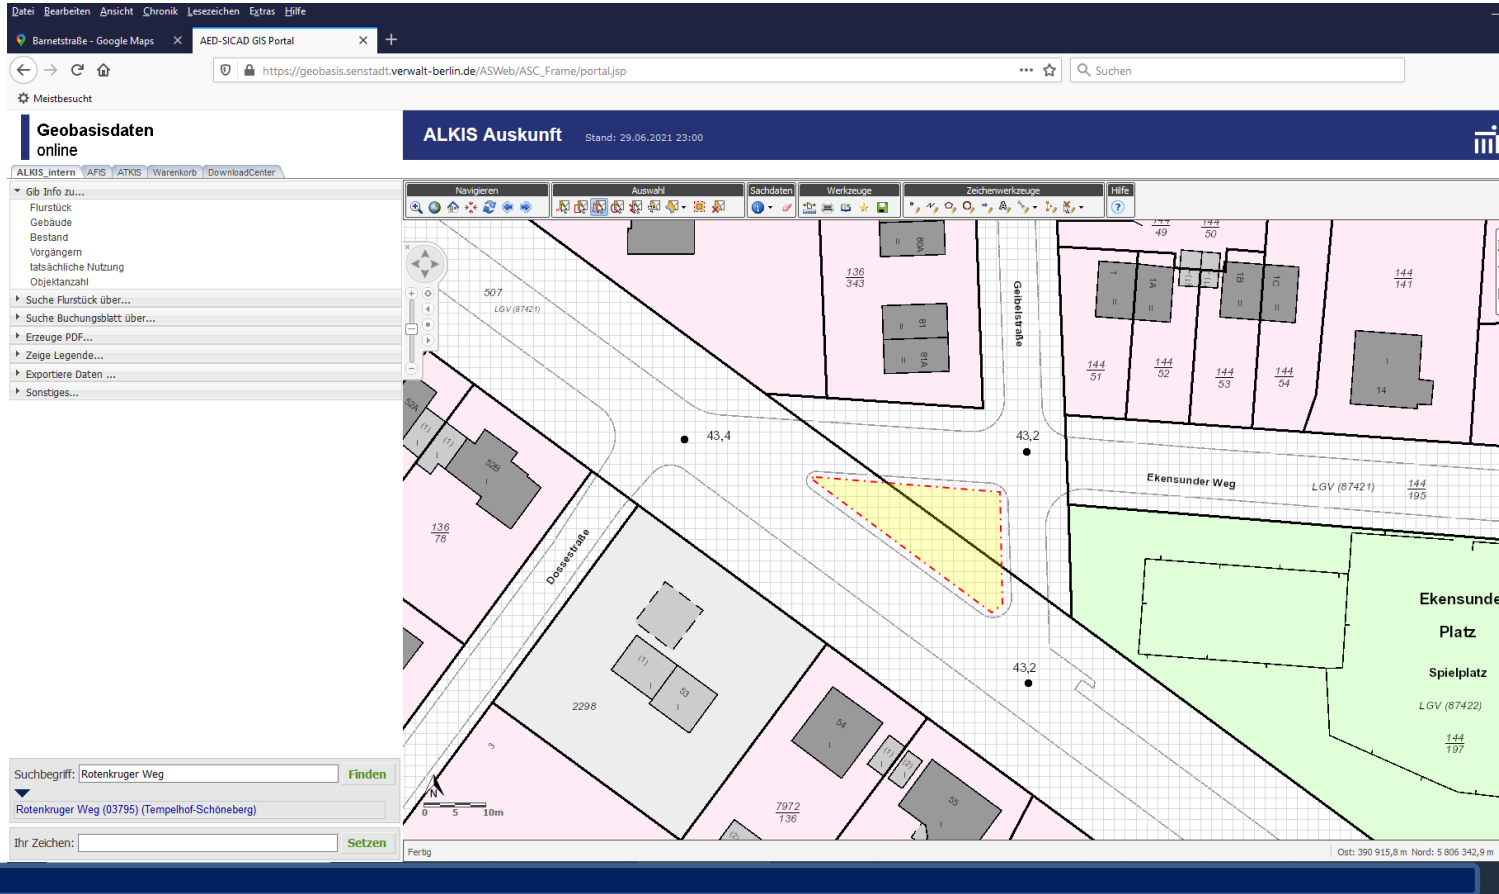

Abstand zu den Bäumen !

12161 Berlin, Friedrich-Wilhelm-Platz ggü. 12 (Mittelstreifen) **Nicht mehr möglich wegen geplanter**

Neuanpflanzung von Bäumen ! Keine Aufstellung ggü. dem Gebäude Friedrich-Wilhelm-Platz 11 und 13 zulässig !

12161 Berlin, Friedrich-Wilhelm-Platz (vor der Kirche) keine Aufstellung (mehr) möglich wegen Neuanpflanzungen von Bäumen !

12305 Berlin, Geibelstr. o. Nr., Flurstück 2444, **nicht möglich, da die Sichtachsen nicht eingehalten werden !**

Standort: 12277 Berlin, Großbeerenstr. / Daimlerstr. 173 (Privatgrundstück!) **Aufstellung nicht möglich!**

Information zu Flurstück - Internet Explorer

Information zum Flurstück 110057-001-00001/0452

Land: Berlin Gemarkung: Marienfelde
Bezirk: Tempelhof-Schöneberg Flur: 1
Lage: Daimlerstraße 173 Flurstücksnr.: 1/452