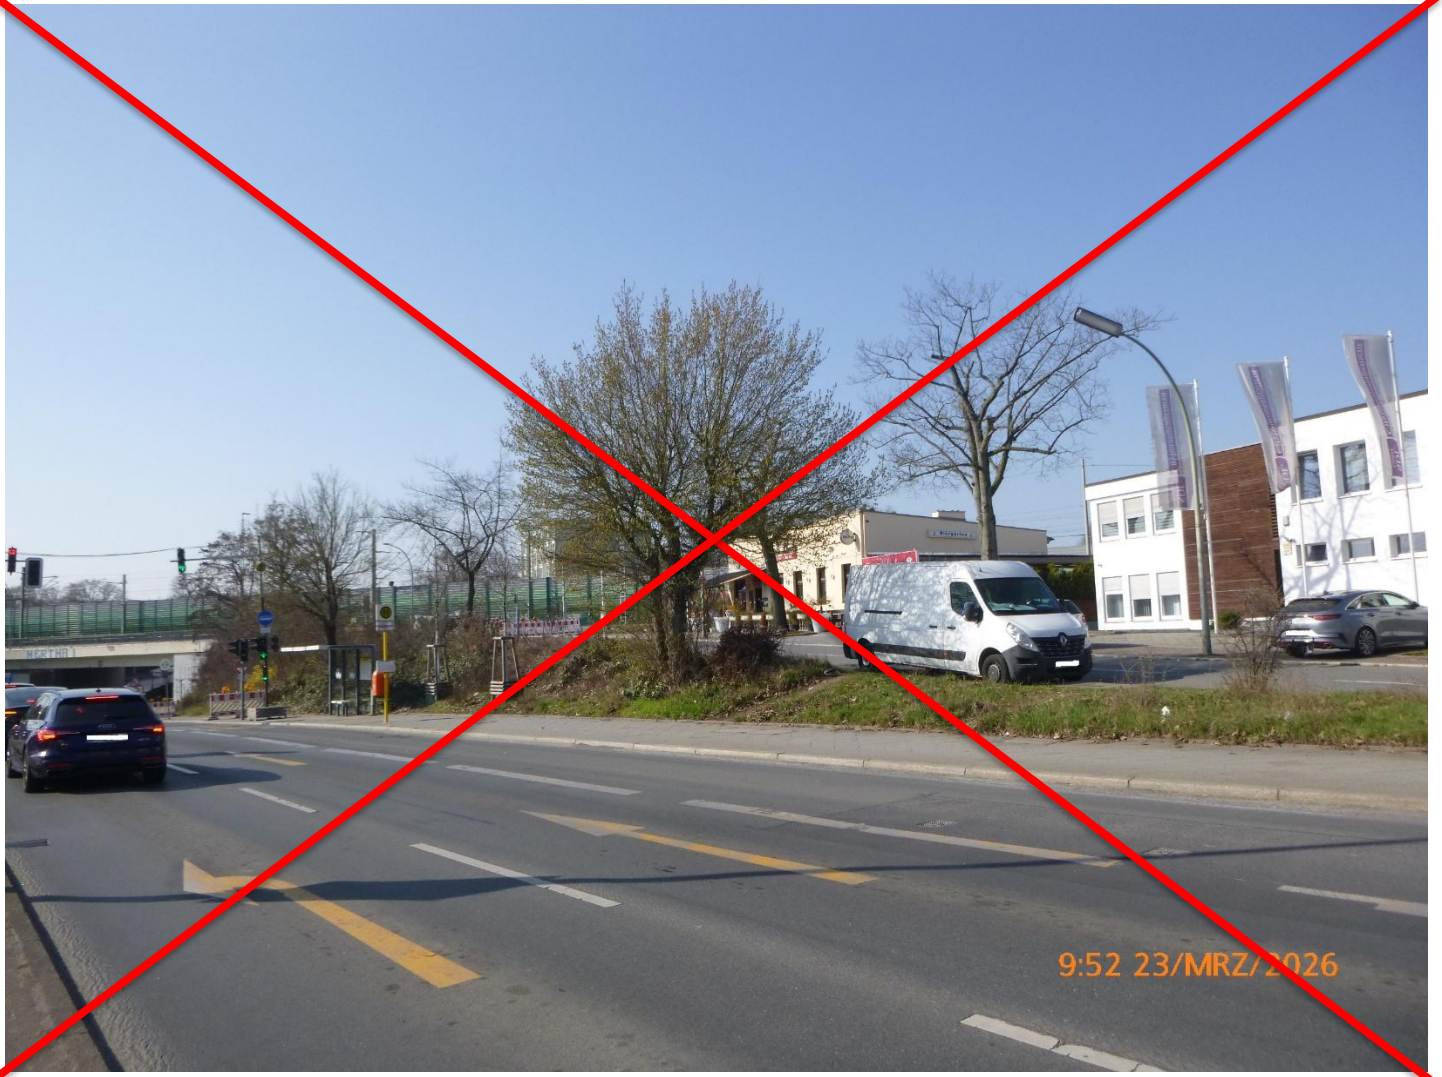

Abstand zu den Bäumen !

12161 Berlin, Friedrich-Wilhelm-Platz ggü. 12 (Mittelstreifen) **Nicht mehr möglich wegen geplanter**

Neuanpflanzung von Bäumen ! Keine Aufstellung ggü. dem Gebäude Friedrich-Wilhelm-Platz 11 und 13 zulässig !

12161 Berlin, Friedrich-Wilhelm-Platz (vor der Kirche) keine Aufstellung (mehr) möglich wegen Neuanpflanzungen von Bäumen !

12305 Berlin, Geibelstr. o. Nr., Flurstück 2444, **nicht möglich, da die Sichtachsen nicht eingehalten werden !**

12105 Berlin, Gersdorfstr., Flurstück 269 Ecke Ringstr. **Nicht möglich (Sichtachsen !)**

12157 Berlin, Grazer Damm 110-120 bzw. 113-119 ggü. **Nicht möglich (Autobahnaus-/zufahrt, Sichtachsen !)**

12277 Berlin, Großbeerenstr. 194-196 ggü. (Mittelstreifen) **Nicht mehr möglich wegen Neuanpflanzungen von Bäumen !**

Standort: 12277 Berlin, Großbeerenstr. / Daimlerstr. 173 (Privatgrundstück!) **Aufstellung nicht möglich!**

Information zu Flurstück - Internet Explorer

Information zum Flurstück 110057-001-00001/0452

Land: Berlin Gemarkung: Marienfelde
Bezirk: Tempelhof-Schöneberg Flur: 1
Lage: Daimlerstraße 173 Flurstücksnr.: 1/452