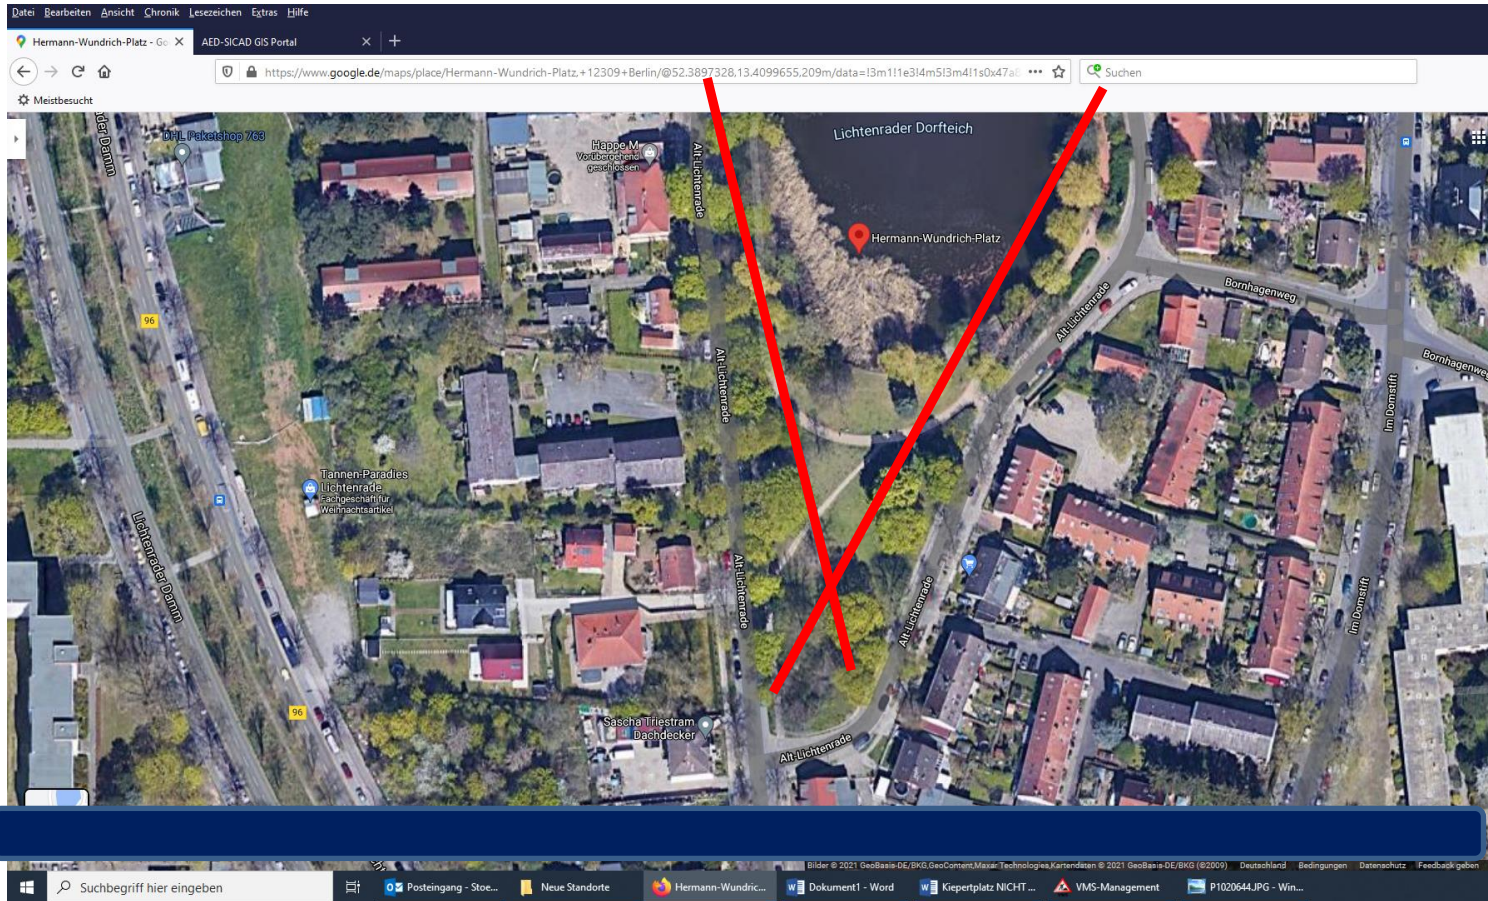

10827 Berlin, Hauptstr. ggü. 122 (Mittelstreifen) **Nicht mehr möglich wegen Neuanpflanzung von Bäumen !**

10827 Berlin, Hauptstr. ggü. 133 -136 (Mittelstreifen → Potsdamer Straße) **Nicht mehr möglich wegen**

Neuanpflanzung von Bäumen !

10827 Berlin, Hauptstr. ggü. 150 -151 (Mittelstreifen → Potsdamer Straße) **Nicht mehr möglich wegen Neuanpflanzung von Bäumen !**

10827 Berlin, Hauptstr. ggü. 154 (Mittelstreifen → Potsdamer Straße) **Nicht mehr möglich wegen Neuanpflanzung von Bäumen und Umgestaltung des Mittelstreifens !**

10827 Berlin, Hauptstr. ggü. 159 -160 (Mittelstreifen → Potsdamer Straße) **Nicht mehr möglich wegen**

Neuanpflanzung von Bäumen !

12309 Berlin, Hermann-Wundrich-Platz nicht möglich, da es sich um eine geschützte Grünanlage handelt und zudem die Sichtachsen nicht eingehalten werden !