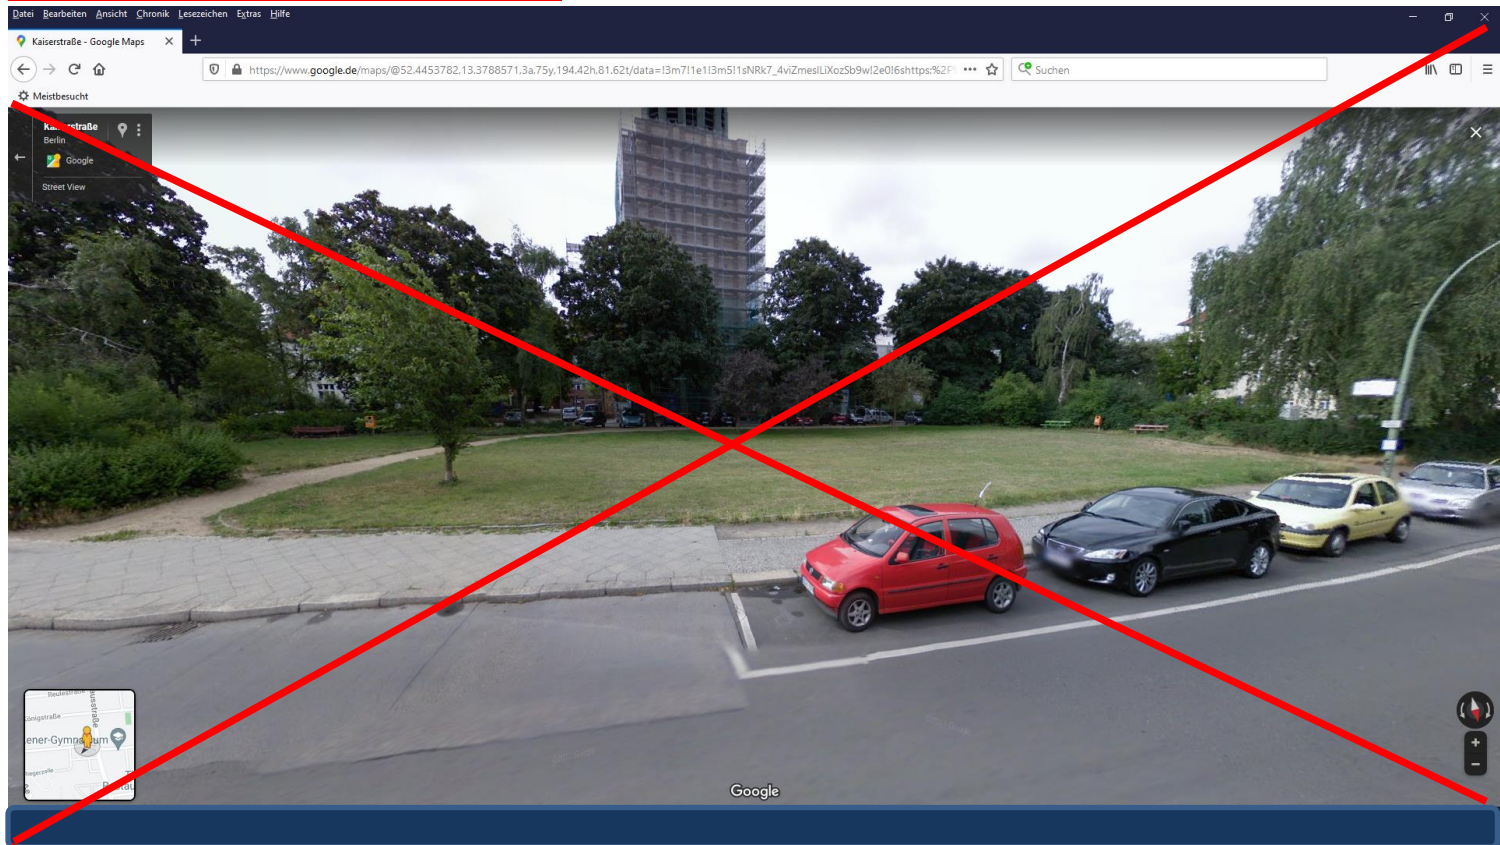

12105 Berlin, Kaiserstr. o. Nr., Flurstück 78 / 85 (ggü. Nr. 126) **Geschützte Grünanlage ! Standort nicht mehr möglich. Kein Alternativstandort in der Nähe.**