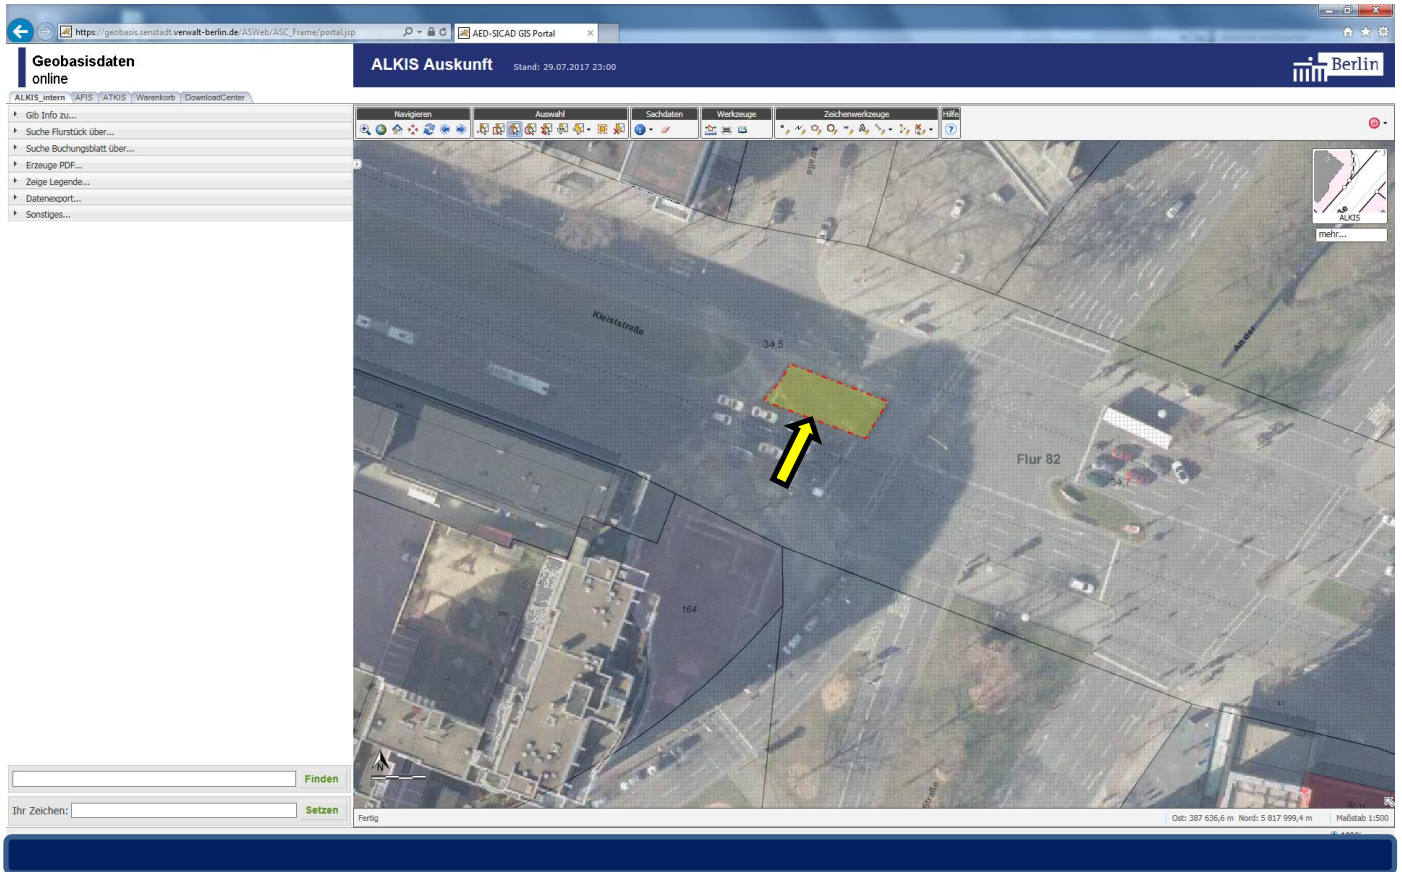

12309 Berlin, Kirchhainer Damm 5 ggü. (Mittelstreifen), **Aufstellung wegen Neuanpflanzung von Bäumen nicht mehr möglich !**

Geobasisdaten online

ALKIS Auskunft Stand: 23.03.2021 23:00

Suchbegriff: Kirchhainer Damm 5 **Finden**

Kirchhainer Damm 5 (Tempelhof-Schöneberg)

Ihr Zeichen: **Geben**

The screenshot displays the ALKIS online GIS portal interface. The main map area shows an aerial view of a street intersection. The street name 'Paplitzer Straße' is visible on the left, and 'Kirchhainer Damm' is partially visible at the bottom. A yellow shaded area is overlaid on the map, with red lines forming a grid-like pattern across it. Parcel numbers are visible: '2027' on the left, '2029' above the yellow area, and '2030' below it. A fraction $\frac{38}{2}$ is also present. The interface includes a top menu bar with 'Datei', 'Bearbeiten', 'Ansicht', 'Chronik', 'Lesezeichen', 'Extras', and 'Hilfe'. Below the menu is a browser address bar showing the URL 'https://geobasis.senstadt.verwalt-berlin.de/ASWeb/ASC_Frame/portal.jsp'. On the left side, there is a 'Geobasisdaten online' sidebar with a search bar and a list of actions like 'Gib Info zu...', 'Suche Flurstück über...', etc. At the top right, there is a logo for 'm Berlin'. The bottom of the screen shows a Windows taskbar with a yellow square icon.

10787 Berlin, An der Urania o.Nr., Flurstück 156 Sichtachsen gemäß Regelplan 110 werden nicht eingehalten

→ dort ist keine Aufstellung möglich

10779 Berlin, Bayerischer Platz **Geschützte Grünanlage / Naturdenkmal ! -> Keine Aufstellung möglich !**

Standort: 12277 Berlin, Großbeerenstr. / Daimlerstr. 173 (Privatgrundstück!) **Aufstellung nicht möglich!**

Information zu Flurstück - Internet Explorer

Information zum Flurstück 110057-001-00001/0452

Land: Berlin Gemarkung: Marienfelde
Bezirk: Tempelhof-Schöneberg Flur: 1
Lage: Daimlerstraße 173 Flurstücksnr.: 1/452