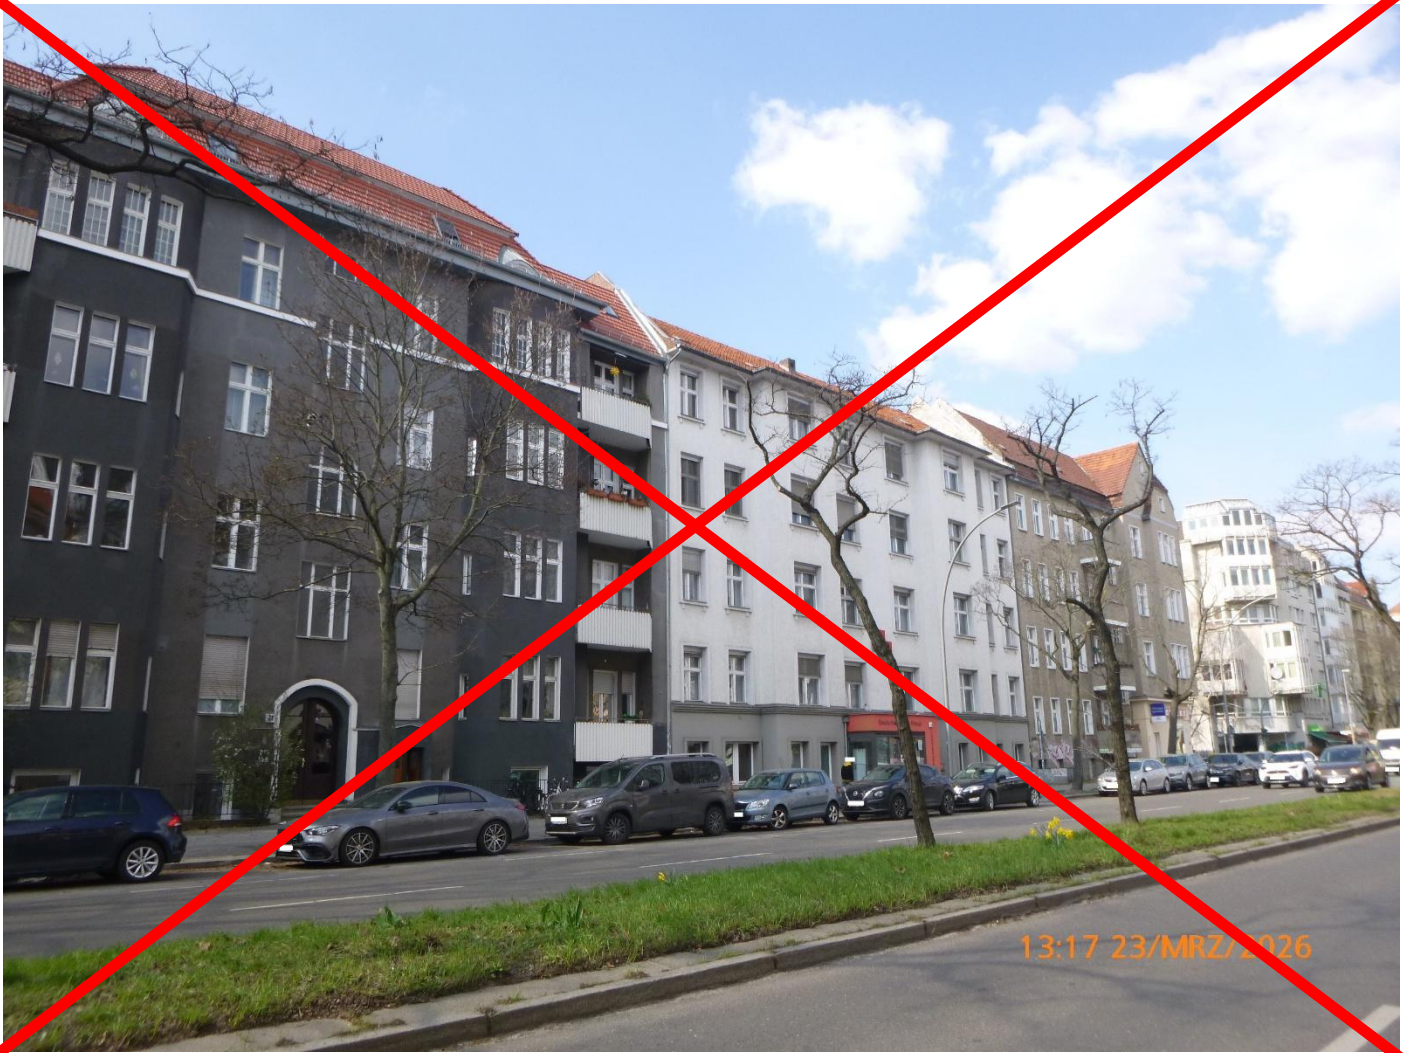

10787 Berlin, An der Urania o.Nr., Flurstück 156 Sichtachsen gemäß Regelplan 110 werden nicht eingehalten

→ dort ist keine Aufstellung möglich

10779 Berlin, Bayerischer Platz **Geschützte Grünanlage / Naturdenkmal ! -> Keine Aufstellung möglich !**

12305 Berlin, Buckower Chaussee 14-24, **nicht möglich, da die Sichtachse nicht eingehalten wird !**

12161 Berlin, Bundesallee ggü. 132-133 (Mittelstreifen) **Nicht mehr möglich wegen geplanter Neuanpflanzung von Bäumen !**