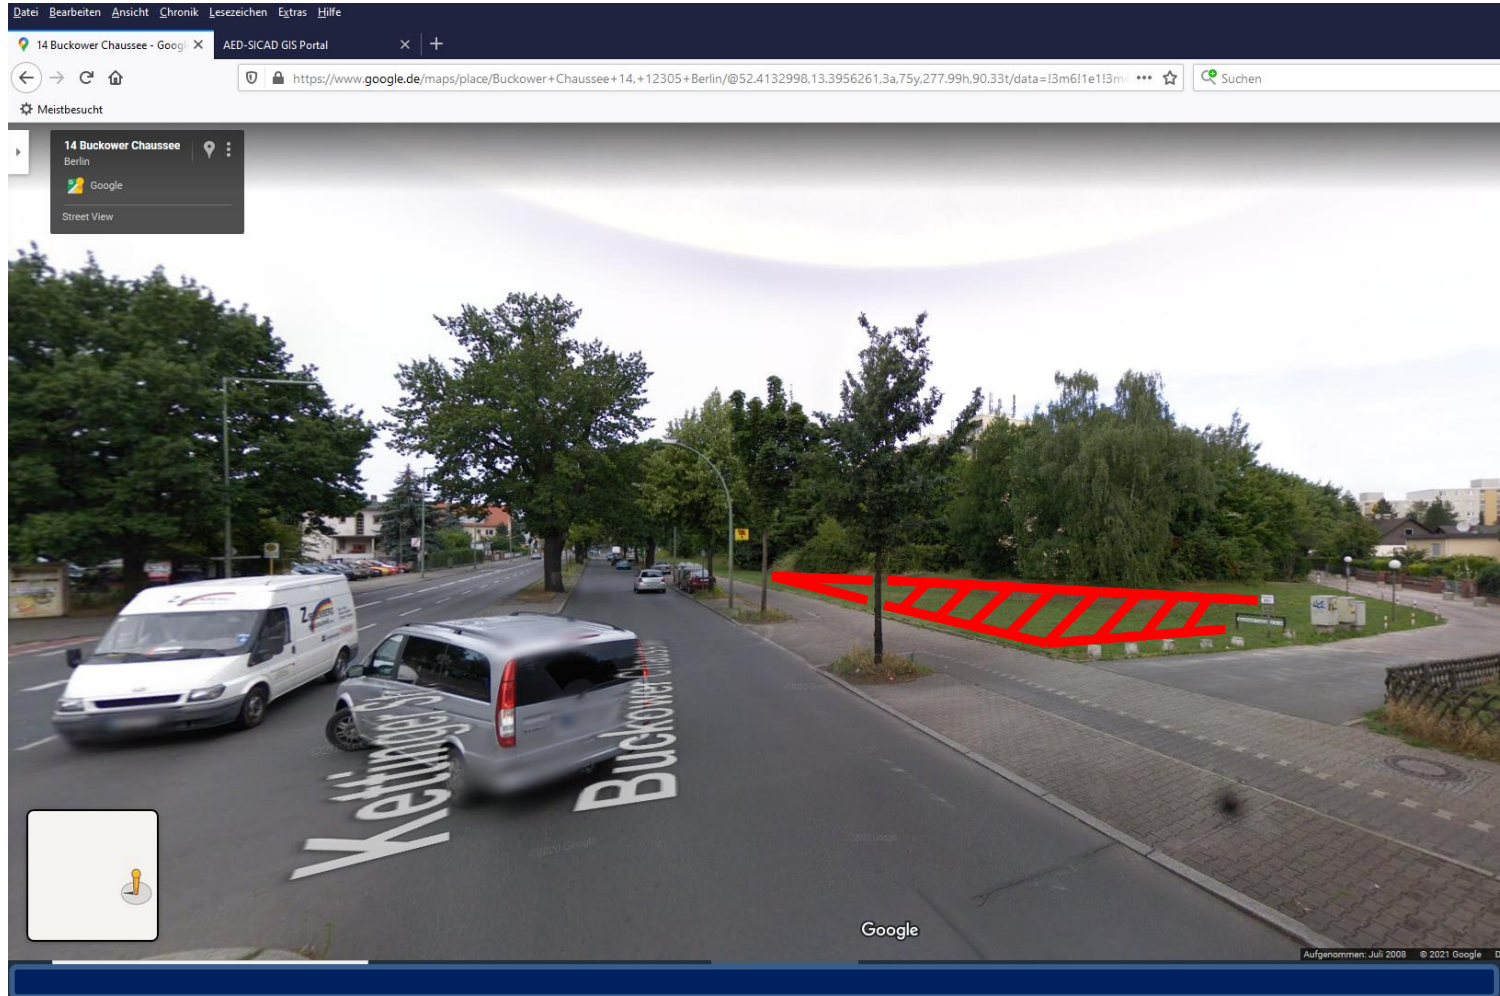

Kirchhainer Damm 5 (Tempelhof-Schöneberg)

Ihr Zeichen: **Geben**

The screenshot displays the ALKIS online GIS portal interface. The main map area shows an aerial view of a street intersection. The street name 'Paplitzer Straße' is visible on the left, and 'Kirchhainer Damm' is partially visible at the bottom. A yellow shaded area is overlaid on the map, with red lines forming a grid-like pattern across it. Parcel numbers are visible: '2027' on the left, '2029' above the yellow area, and '2030' below it. A fraction $\frac{38}{2}$ is also present. The interface includes a top menu bar with 'Datei', 'Bearbeiten', 'Ansicht', 'Chronik', 'Lesezeichen', 'Extras', and 'Hilfe'. Below the menu is a browser address bar showing the URL 'https://geobasis.senstadt.verwalt-berlin.de/ASWeb/ASC_Frame/portal.jsp'. On the left side, there is a 'Geobasisdaten online' sidebar with a search bar and a list of actions like 'Gib Info zu...', 'Suche Flurstück über...', etc. At the top right, there is a logo for 'm Berlin'. The bottom of the screen shows a Windows taskbar with a yellow square icon.

10787 Berlin, An der Urania o.Nr., Flurstück 156 Sichtachsen gemäß Regelplan 110 werden nicht eingehalten

→ dort ist keine Aufstellung möglich

10779 Berlin, Bayerischer Platz **Geschützte Grünanlage / Naturdenkmal ! -> Keine Aufstellung möglich !**

12305 Berlin, Buckower Chaussee 14-24, **nicht möglich, da die Sichtachse nicht eingehalten wird !**

12161 Berlin, Bundesallee ggü. 132-133 (Mittelstreifen) **Nicht mehr möglich wegen geplanter Neuanpflanzung von Bäumen !**