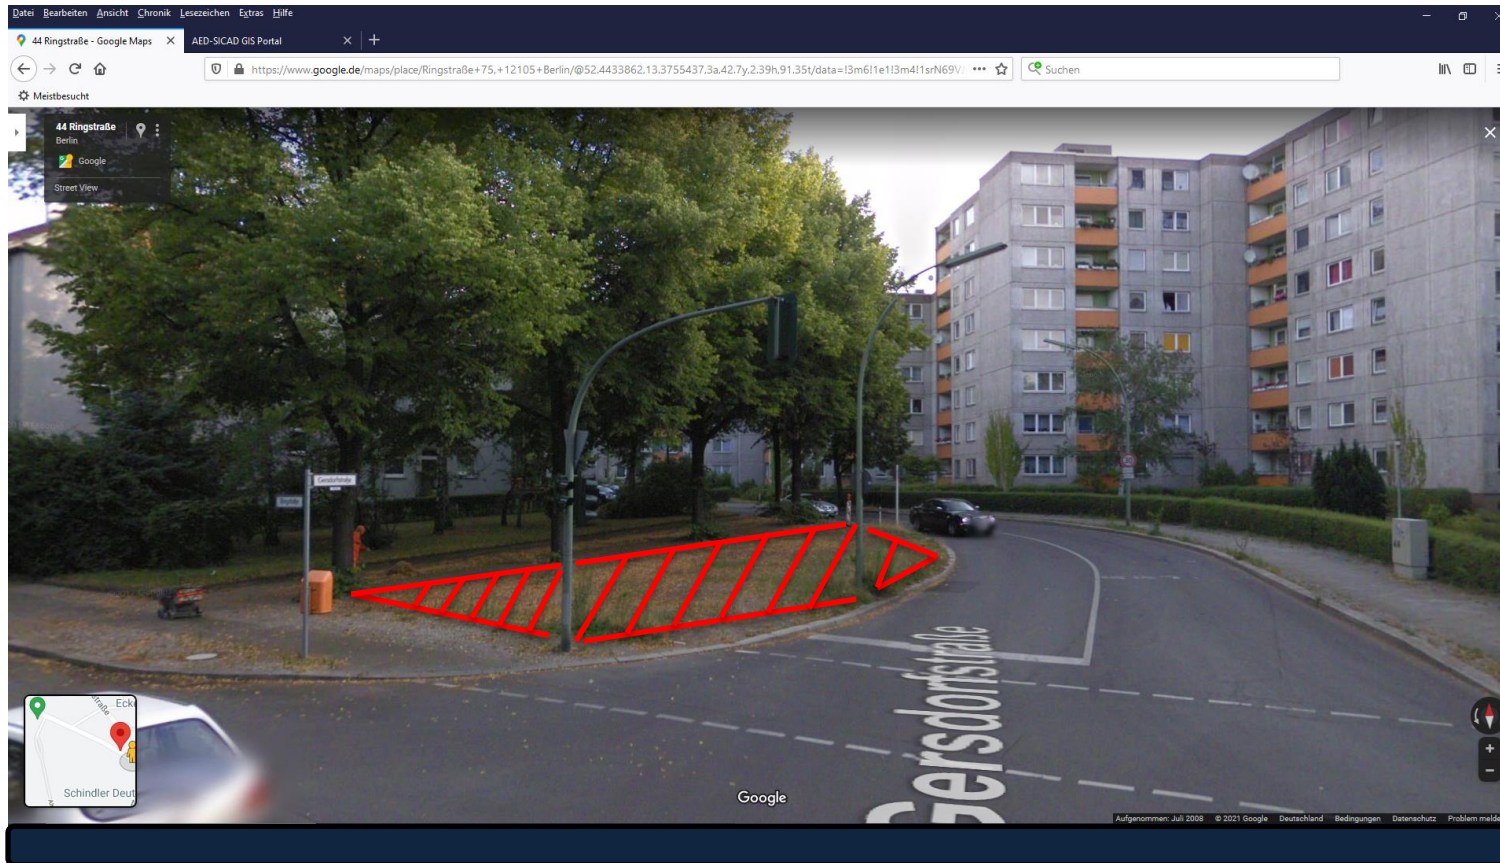

12105 Berlin, Gersdorfstr., Flurstück 269 Ecke Ringstr. **Nicht möglich (Sichtachsen !)**