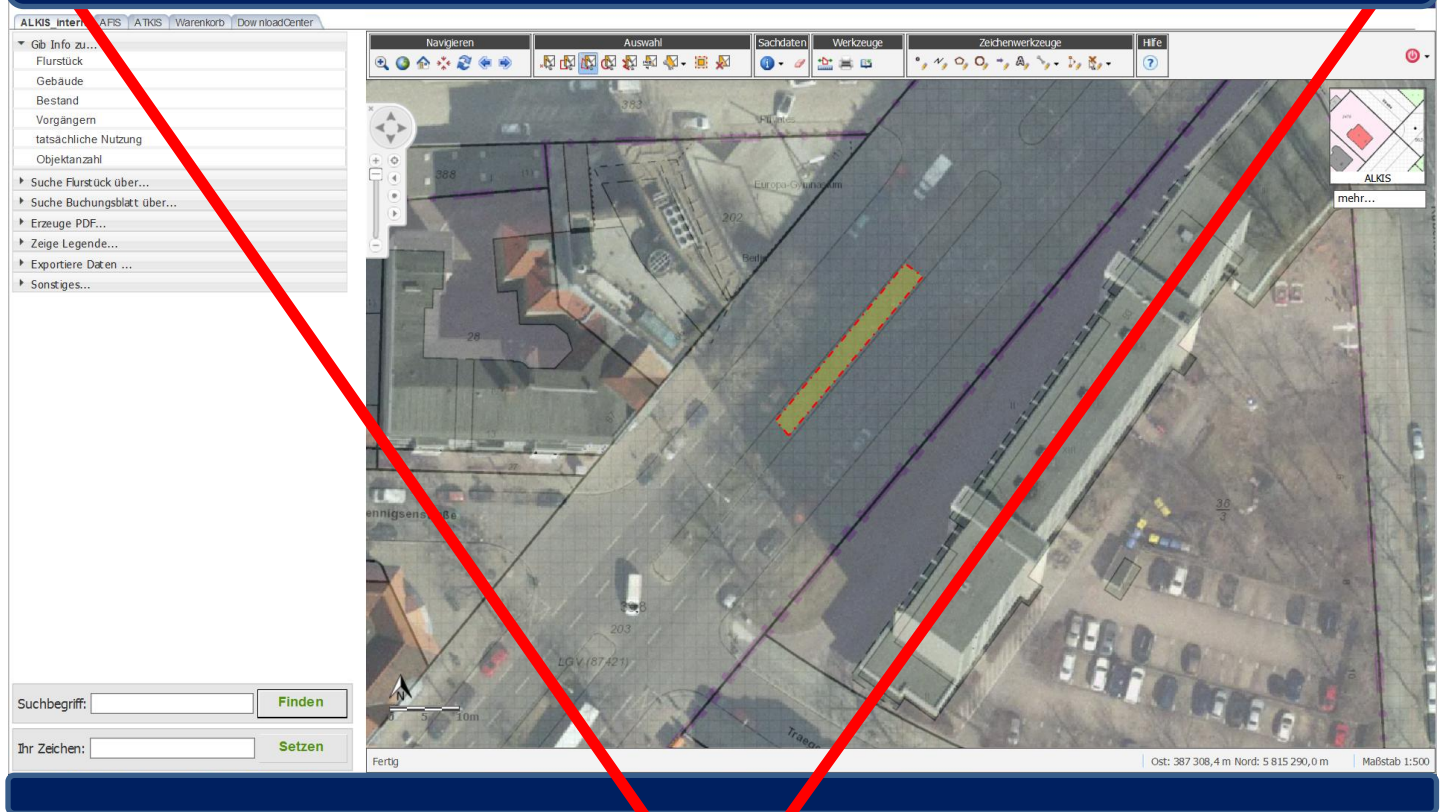

12159 Berlin, Hauptstr. ggü. 92 - 93 (Mittelstreifen) **Nicht mehr möglich wegen Neuanpflanzung von Bäumen!**