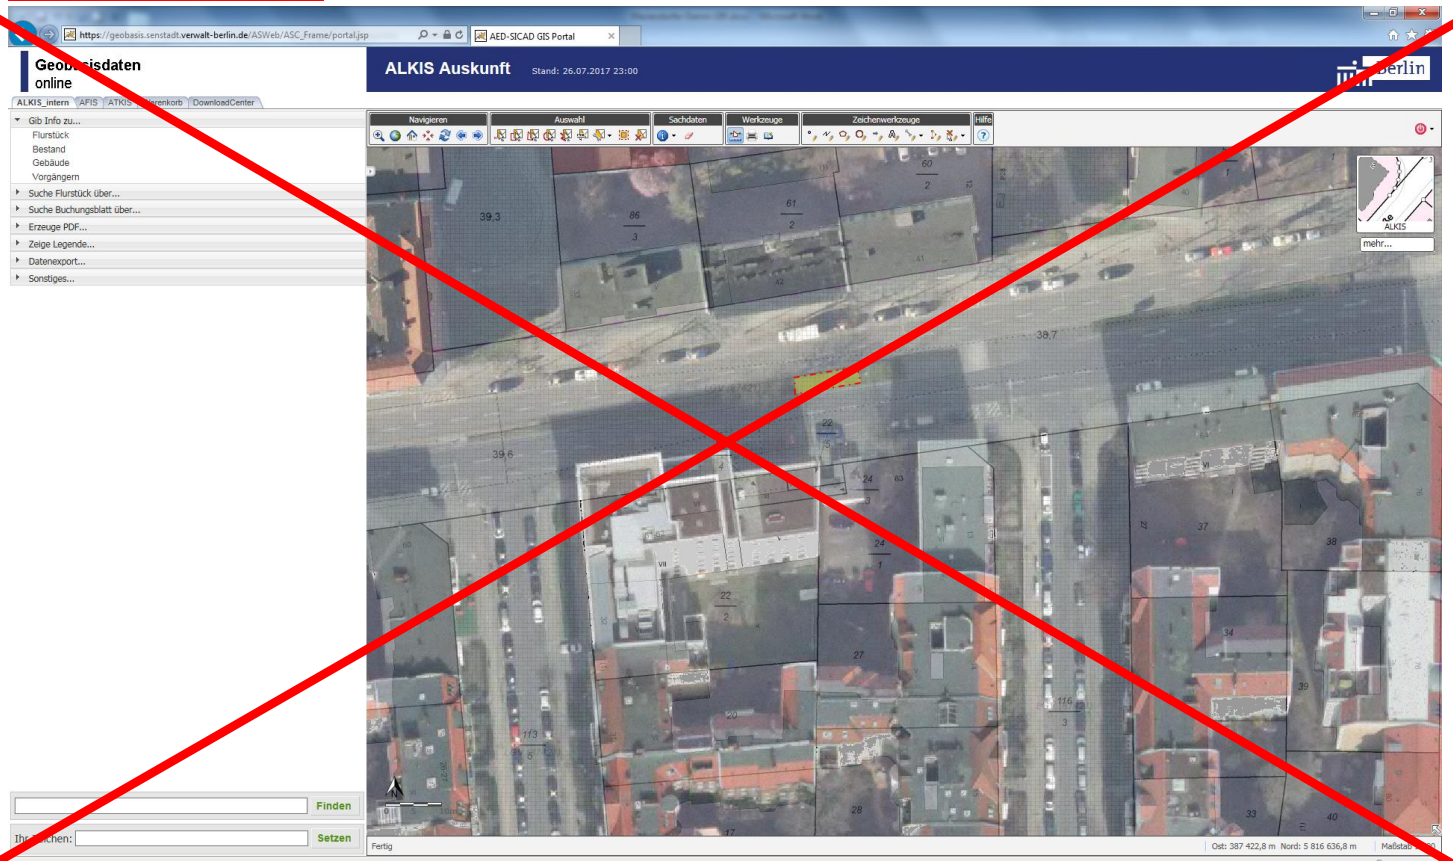

Schlüssel anzeigen

Schließen

AED-SICAD GIS Portal

unft Stand: 24.08.2017 23:00

Berlin

Auswahl Sachdaten Werkzeuge Zeichenwerkzeuge Hilfe

ALKIS ALKIS - Flurkarte

Zusatzthemen

10827 Berlin, Hauptstr. ggü. 8 (Mittelstreifen → Richard-von-Weizsäcker-Platz) **Nicht mehr möglich wegen**

Neuanpflanzung von Bäumen !

10827 Berlin, Hauptstr. ggü. 28-31 (Mittelstreifen → Eisenacher Straße) **Nicht mehr möglich wegen**