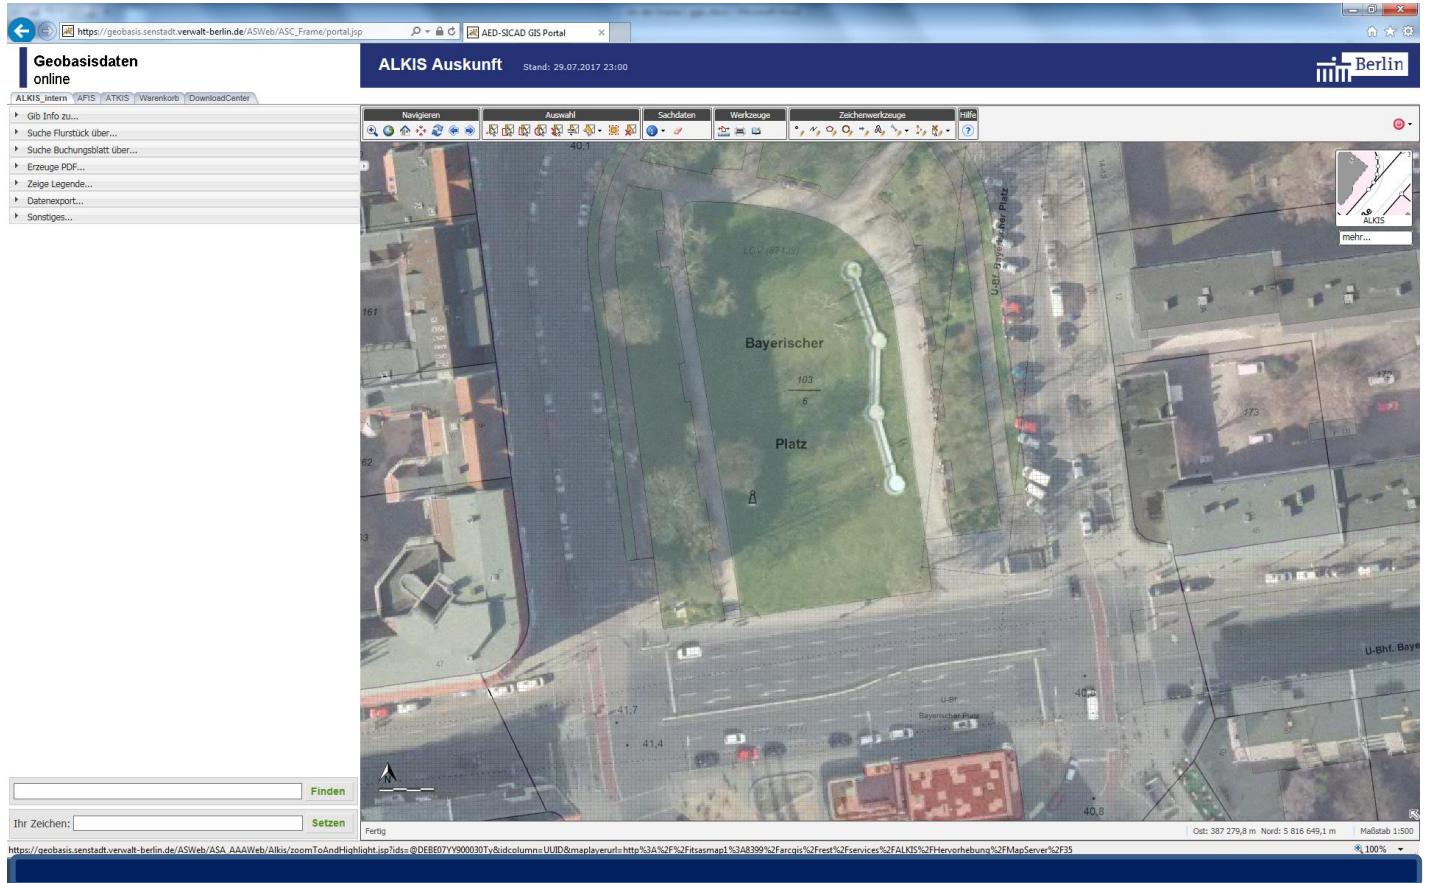

Kirchhainer Damm 5 (Tempelhof-Schöneberg)

Ihr Zeichen: **Geben**

The screenshot displays the ALKIS online GIS portal interface. The main map area shows an aerial view of a street intersection. The street name 'Paplitzer Straße' is visible on the left, and 'Kirchhainer Damm' is partially visible at the bottom. A yellow shaded area is overlaid on the map, with red lines forming a grid-like pattern across it. Parcel numbers are visible: '2027' on the left, '2029' above the yellow area, and '2030' below it. A fraction $\frac{38}{2}$ is also present. The interface includes a top menu bar with 'Datei', 'Bearbeiten', 'Ansicht', 'Chronik', 'Lesezeichen', 'Extras', and 'Hilfe'. Below the menu is a browser address bar showing the URL 'https://geobasis.senstadt.verwalt-berlin.de/ASWeb/ASC_Frame/portal.jsp'. On the left side, there is a 'Geobasisdaten online' sidebar with a search bar and a list of actions like 'Gib Info zu...', 'Suche Flurstück über...', etc. At the top right, there is a logo for 'm Berlin'. The bottom of the screen shows a Windows taskbar with a yellow square icon.

10787 Berlin, An der Urania o.Nr., Flurstück 156 Sichtachsen gemäß Regelplan 110 werden nicht eingehalten

→ dort ist keine Aufstellung möglich

10779 Berlin, Bayerischer Platz **Geschützte Grünanlage / Naturdenkmal ! -> Keine Aufstellung möglich !**

12305 Berlin, Buckower Chaussee 14-24, **nicht möglich, da die Sichtachse nicht eingehalten wird !**

12161 Berlin, Bundesallee ggü. 132-133 (Mittelstreifen) **Nicht mehr möglich wegen geplanter Neuanpflanzung von Bäumen !**