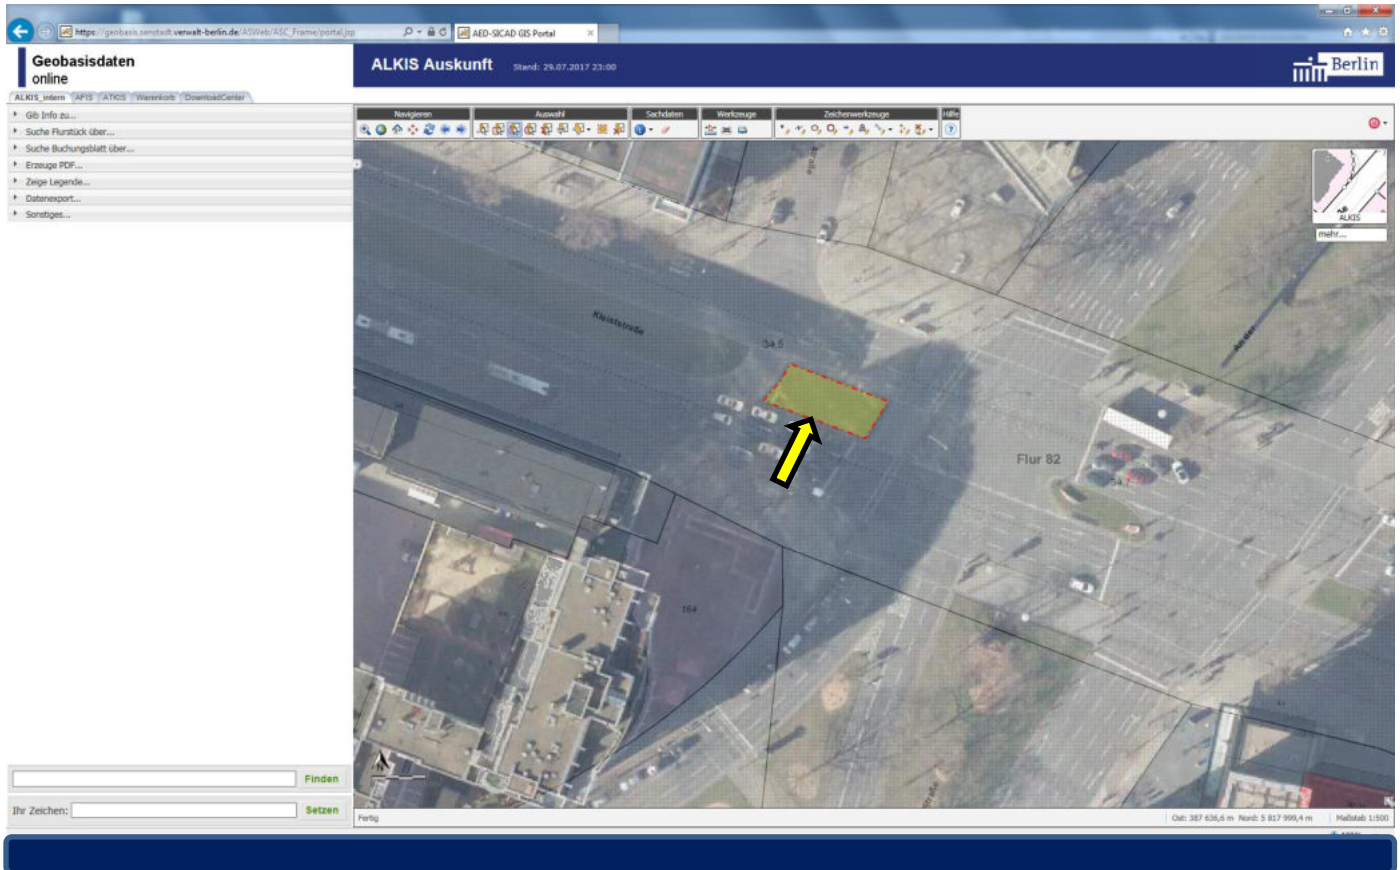

10787 Berlin, An der Urania o.Nr., Flurstück 156 Sichtachsen gemäß Regelplan 110 werden nicht eingehalten

→ dort ist keine Aufstellung möglich