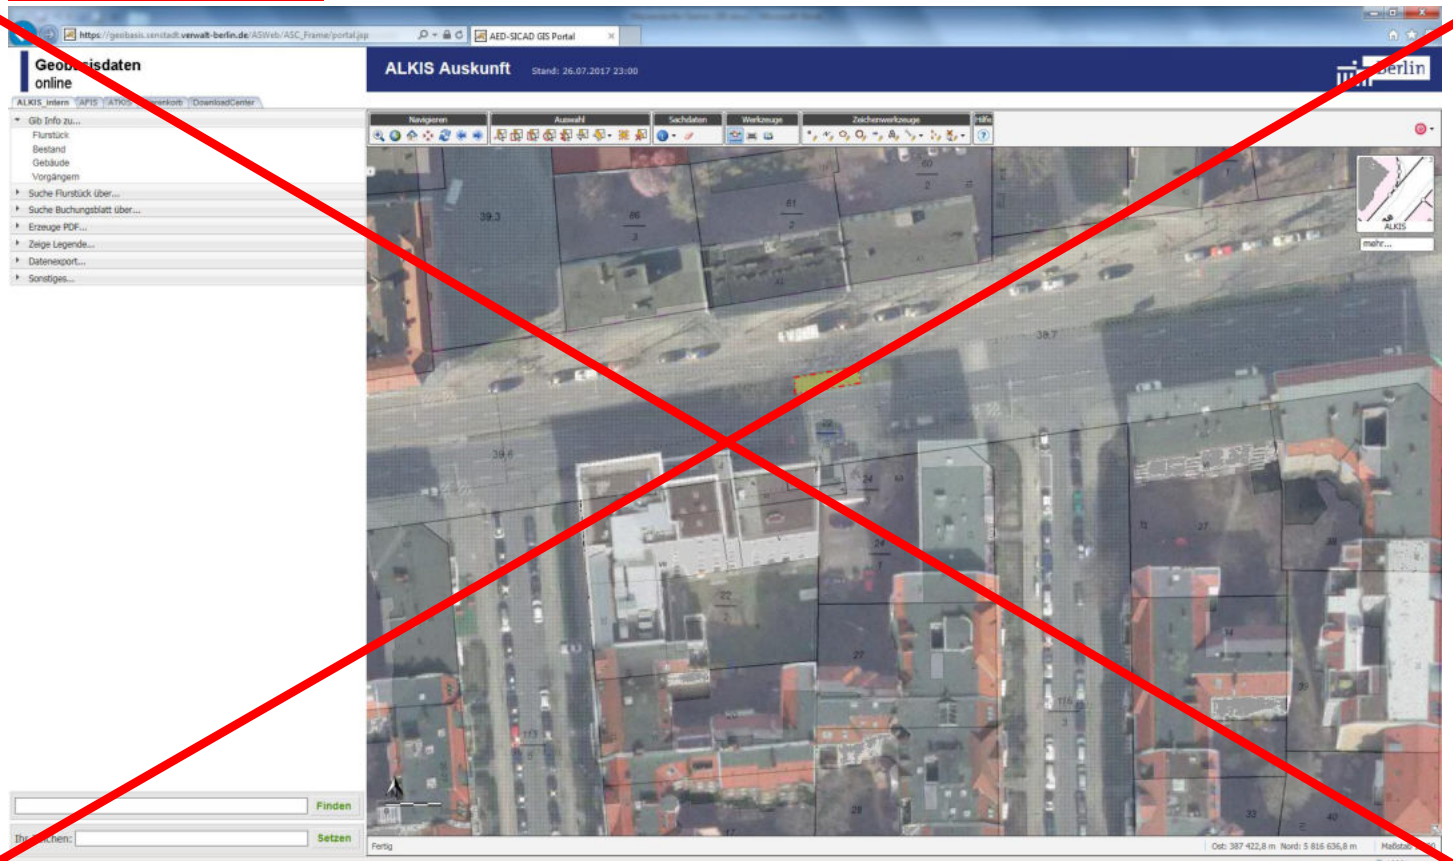

AED-SICAD GIS Portal

Stand: 24.08.2017 23:00

unft Berlin

Auswahl Sachdaten Werkzeuge Zeichenwerkzeuge Hilfe

ALKIS ALKIS - Flurkarte

Zusatzthemen

- Allgemeines
- Öffentliche Beleuchtung
- Postleitzahlen
- Baumbestand Berlin
- Blockkarte
- DOP\_2017
- Denkmalkarte

10827 Berlin, Hauptstr. ggü. 8 (Mittelstreifen → Richard-von-Weizsäcker-Platz) **Nicht mehr möglich wegen**

**Neuanpflanzung von Bäumen !**

10827 Berlin, Hauptstr. ggü. 28-31 (Mittelstreifen → Eisenacher Straße) **Nicht mehr möglich wegen**