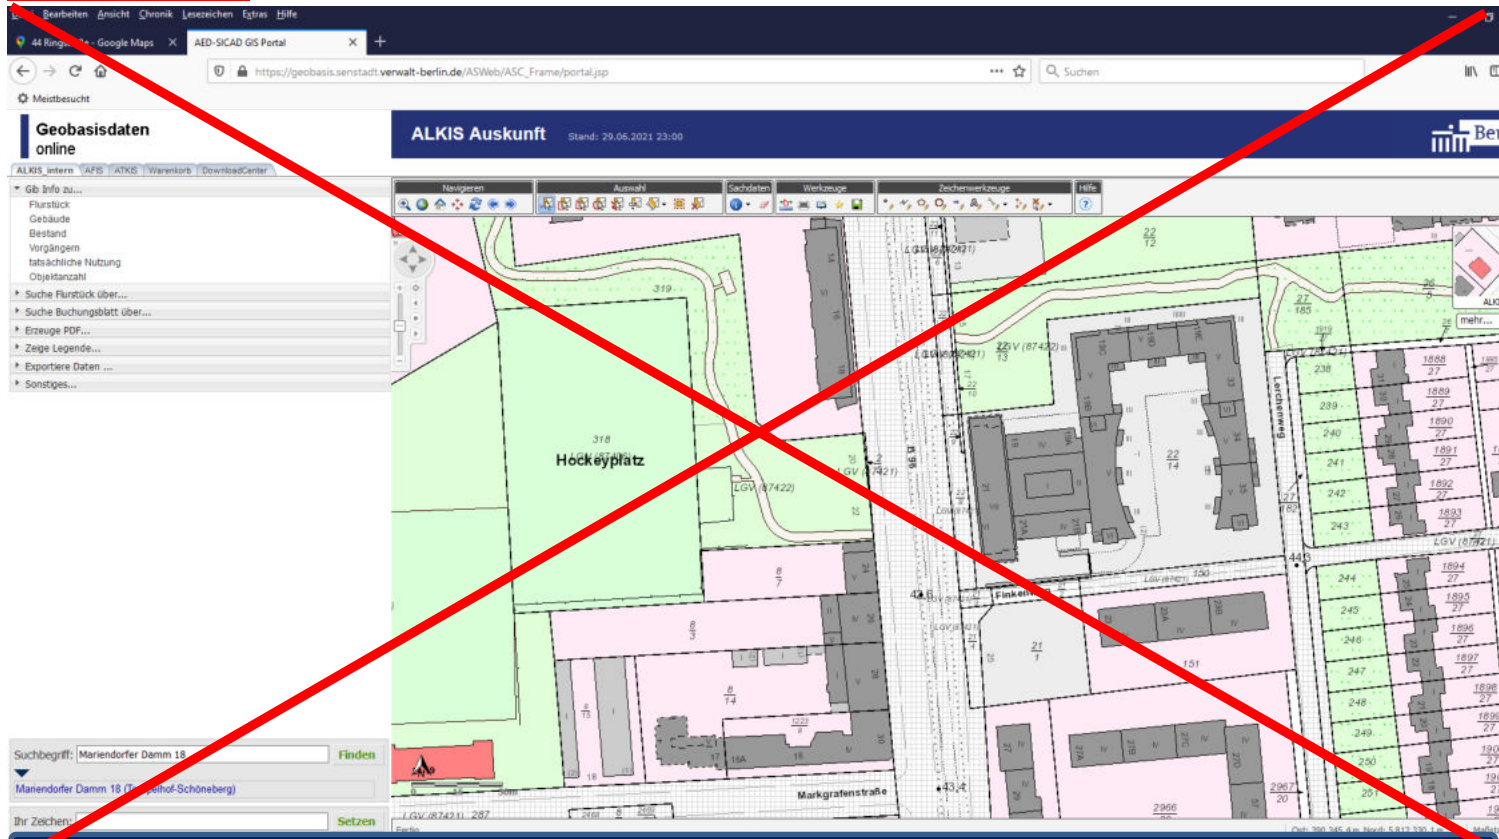

12109 Berlin, Mariendorfer Damm 18-30 ggü. (Mittelstreifen) **nicht möglich, da der Untergrund keine sichere Befestigung zuläßt !**