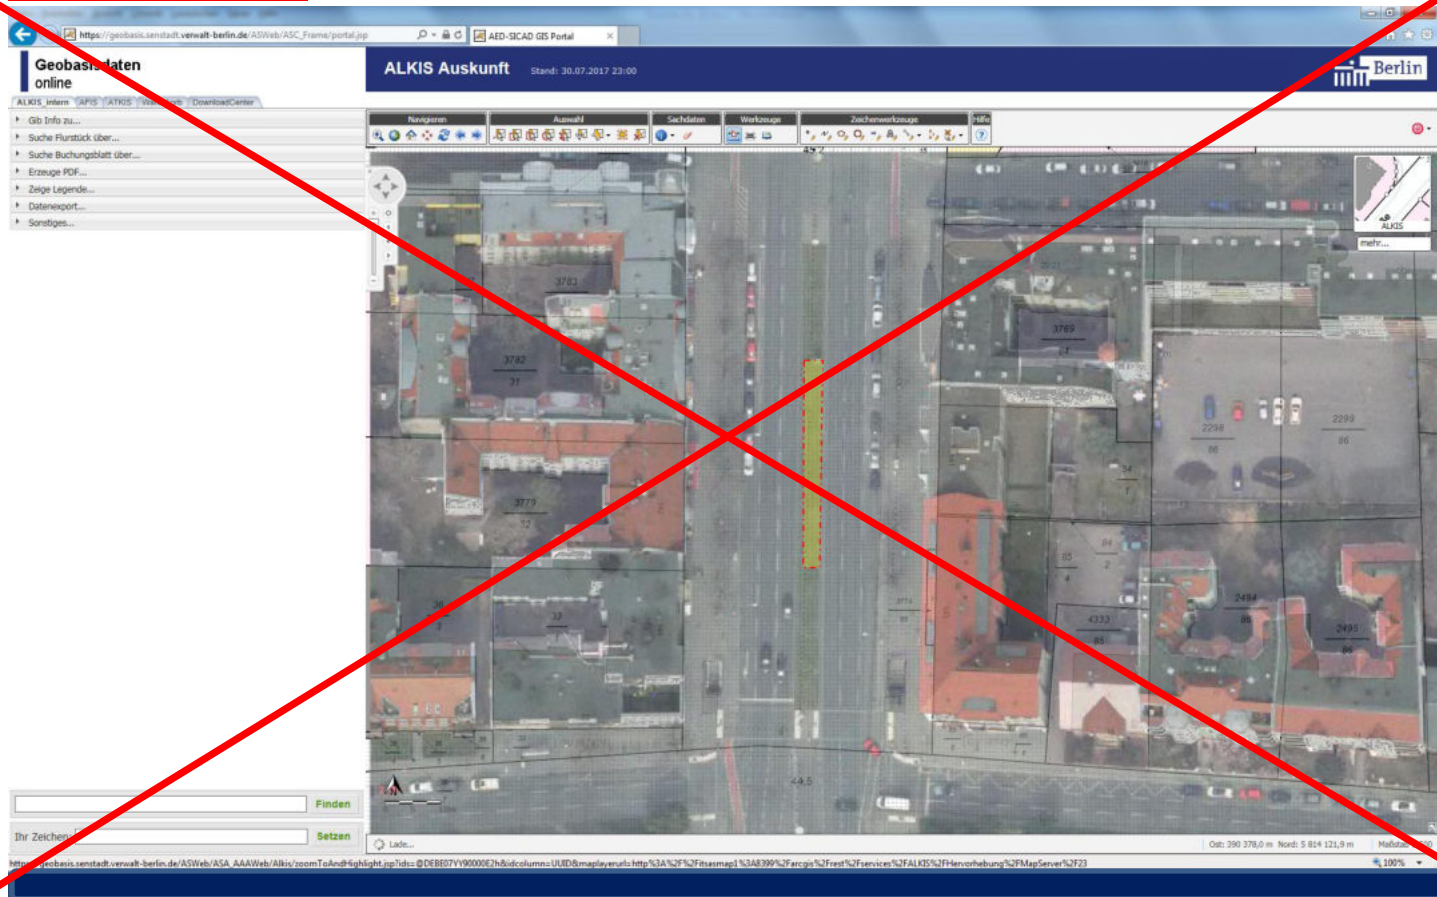

12099 Berlin, Tempelhofer Damm 140-142 ggü. (Mittelstreifen → **stadtauswärts**) **Nicht mehr möglich wegen neu gepflanzter Bäume !**