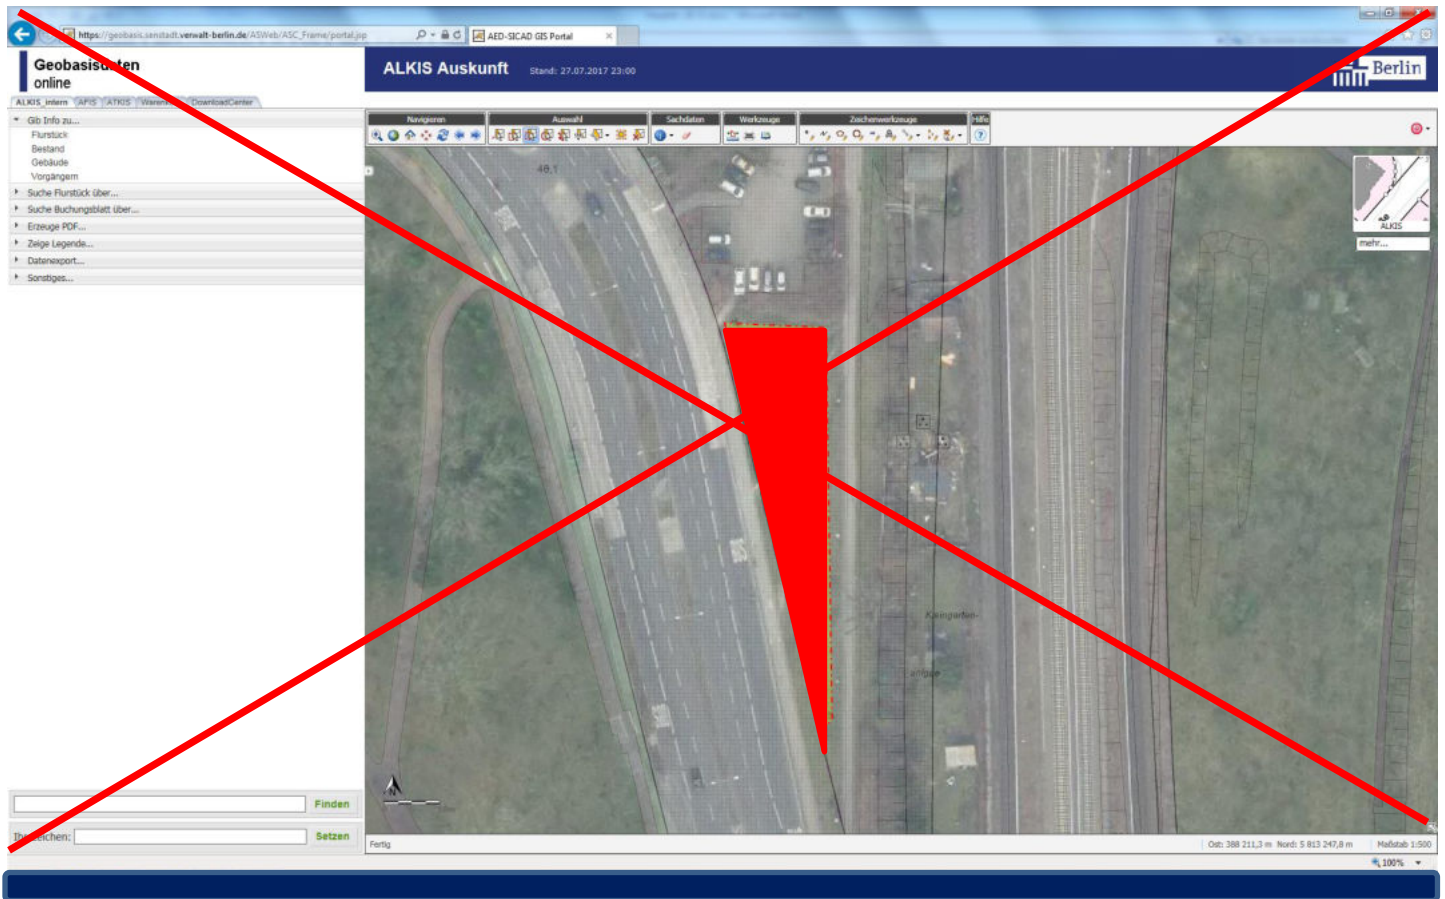

12157 Berlin, Prellerweg 37-45, **Aufstellung nicht mehr möglich, da Wildblumenwiese !**
Kein Alternativstandort in der Nähe; Mittelstreifen ungeeignet.