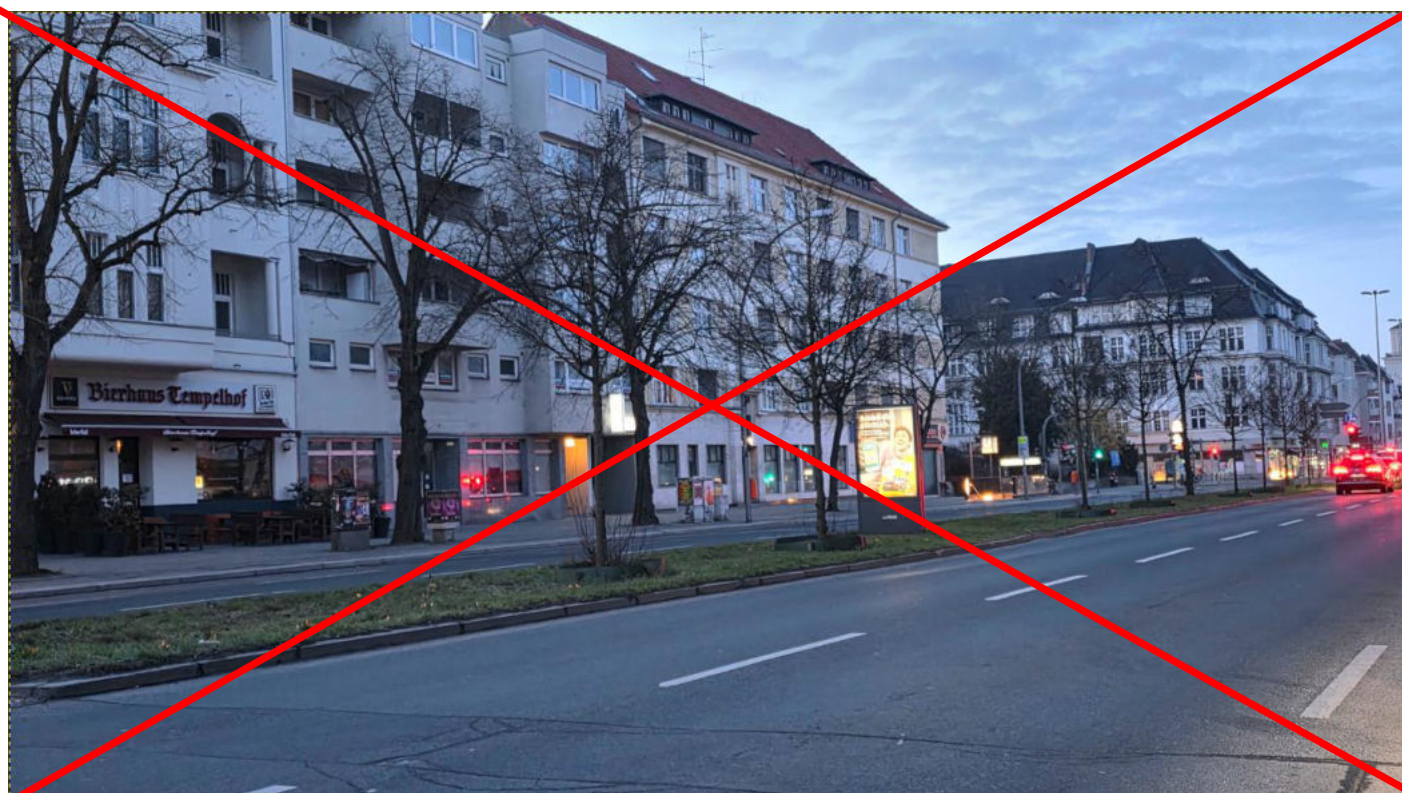

12099 Berlin, Tempelhofer Damm 140-142 ggü. (Mittelstreifen → **stadtauswärts**) **Nicht mehr möglich wegen neu gepflanzter Bäume !**