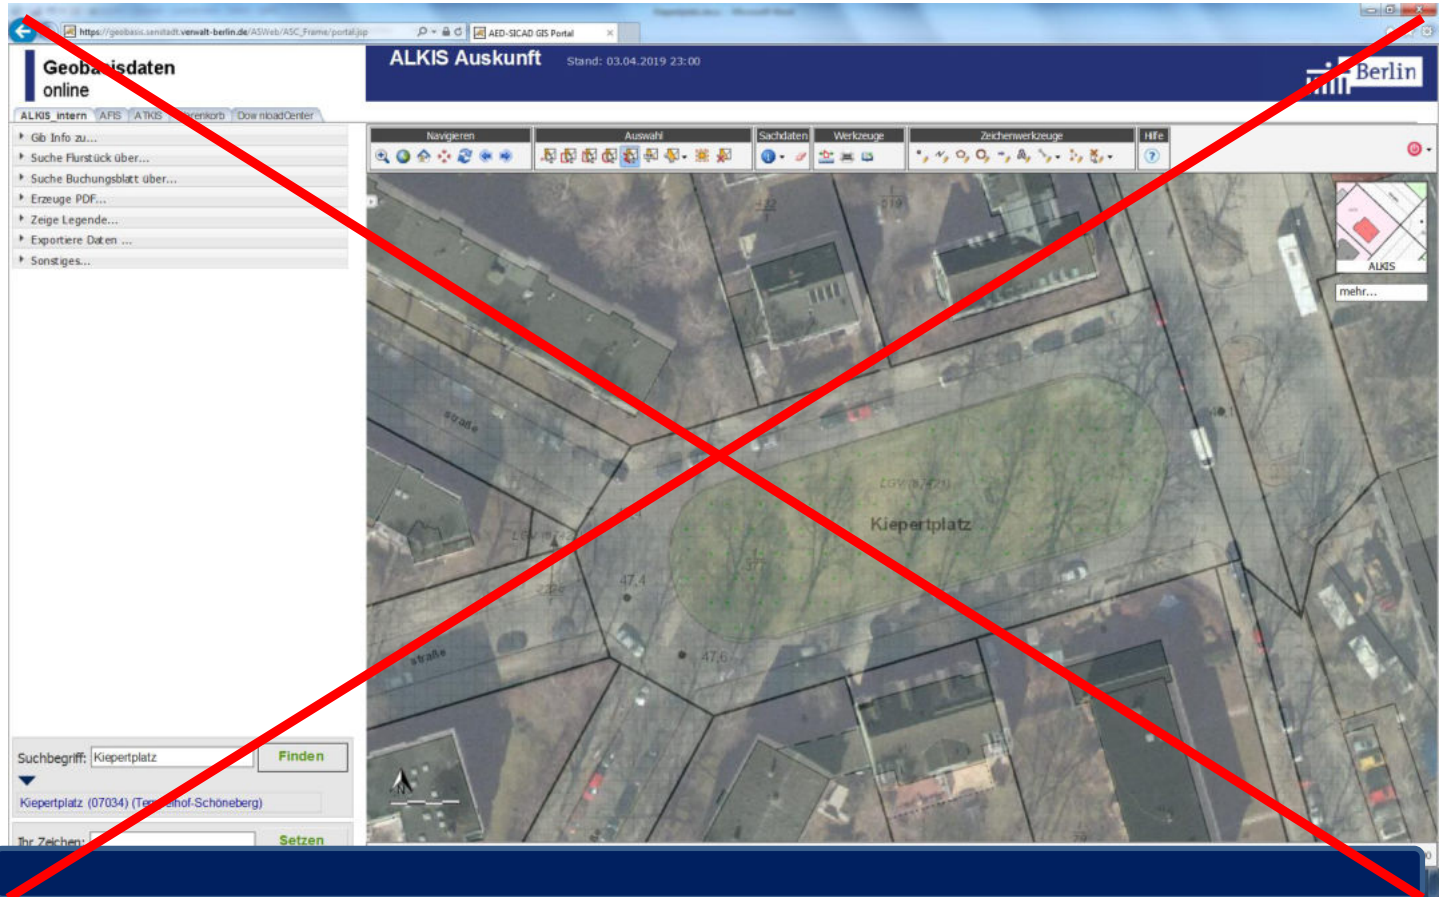

10827 Berlin, Hauptstr. ggü. 159 -160 (Mittelstreifen → Potsdamer Straße) **Nicht mehr möglich wegen**

**Neuanpflanzung von Bäumen !**

12309 Berlin, Hermann-Wundrich-Platz **nicht möglich, da es sich um eine geschützte Grünanlage handelt und zudem die Sichtachsen nicht eingehalten werden !**

12105 Berlin, Kaiserstr. o. Nr., Flurstück 78 / 85 (ggü. Nr. 126) **Geschützte Grünanlage ! Standort nicht mehr möglich. Kein Alternativstandort in der Nähe.**

12277 Berlin, Kiepertplatz nicht möglich, da es sich um eine geschützte Grünanlage handelt !