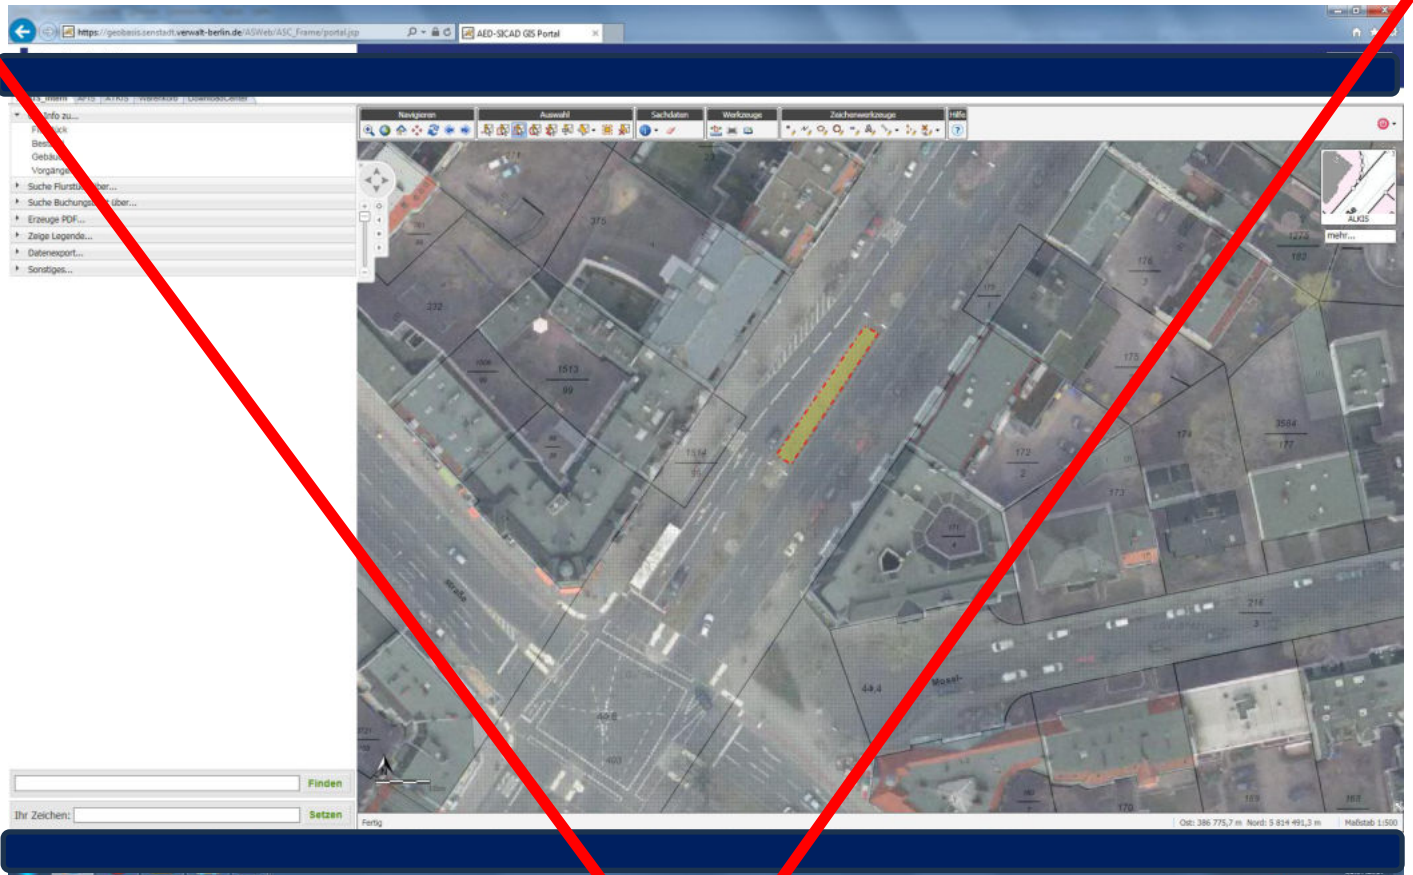

12159 Berlin, Rheinstr. ggü. 55-56 (Mittelstreifen) **Nicht mehr möglich wegen Neuanpflanzung von Bäumen !**