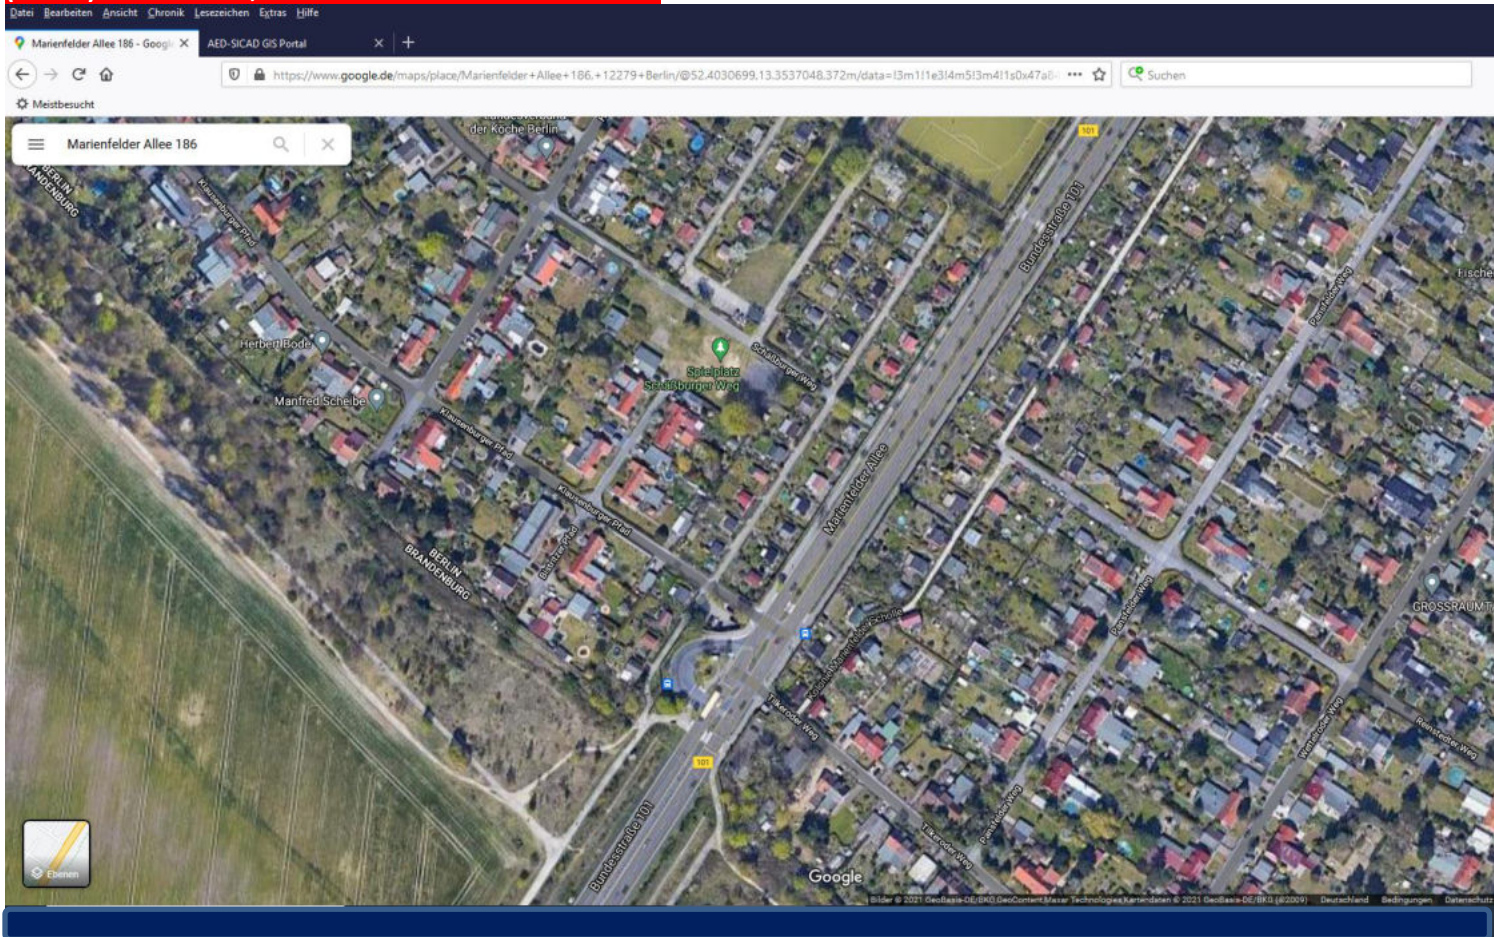

12279 Berlin, Marienfelder Allee 66-80, **nicht möglich, da Privatgrundstück !**

12279 Berlin, Marienfelder Allee 80 Ecke Kaiserallee, **nicht möglich, da Privatgrundstück!**

12279 Berlin, Marienfelder Allee 145, **nicht möglich, da die Sichtachsen der Radwege nicht gewährleistet sind !**

12279 Berlin, Marienfelder Allee Höhe Schäßburger Weg, **nicht möglich, da der gesamte Bereich mit Haltverbot (Z. 283) versehen ist, welches ein Anhalten verbietet !**

10777 Berlin, Martin-Luther-Str. ggü. 1 (Mittelstreifen) **Nicht mehr möglich wegen Neuanpflanzung von Bäumen!**