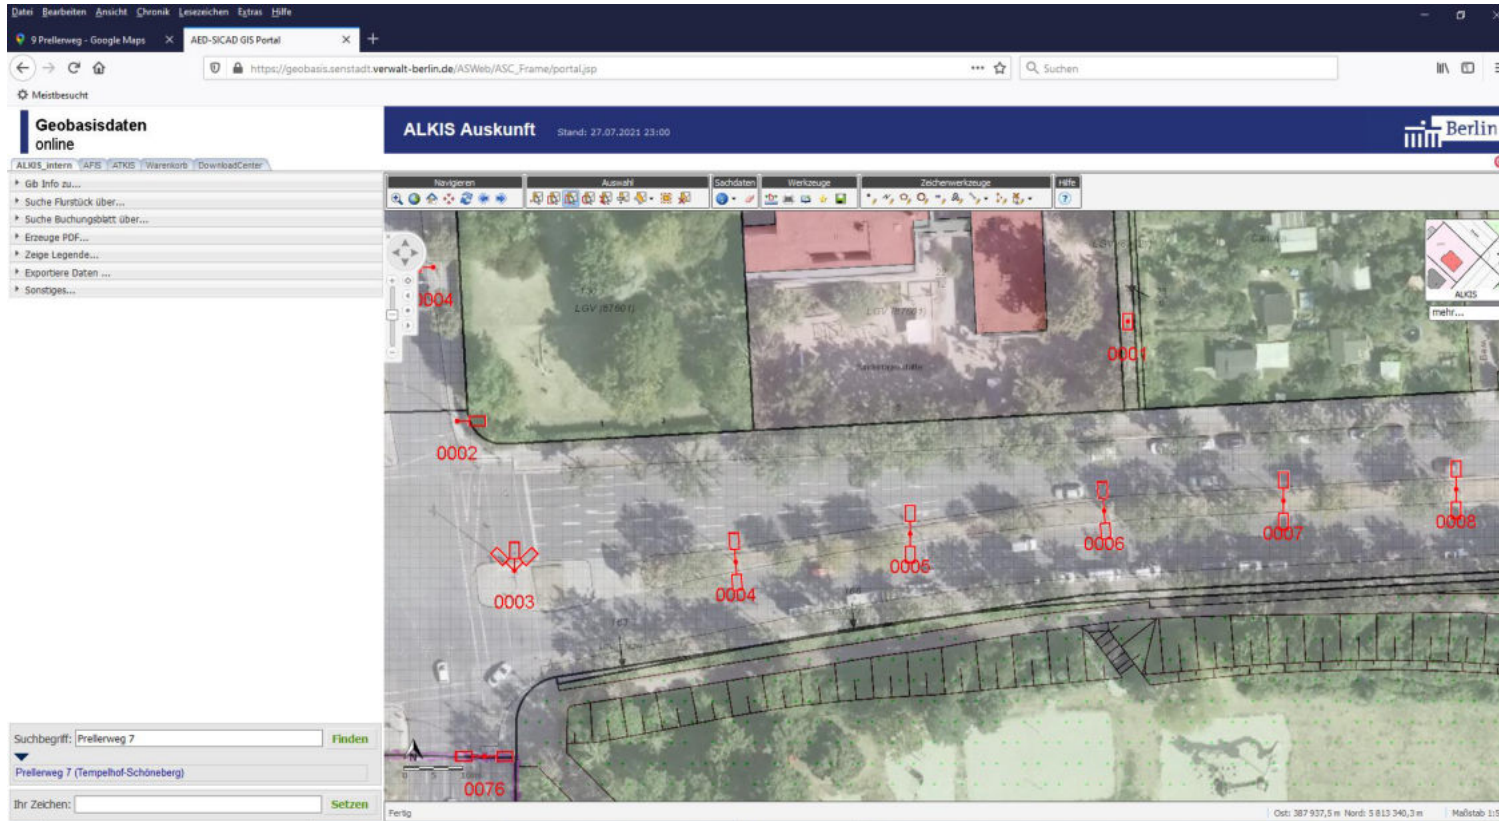

12157 Berlin, Prellerweg 7 ggü. (Mittelstreifen) nicht möglich wegen Anpflanzungen und Sichtachse !