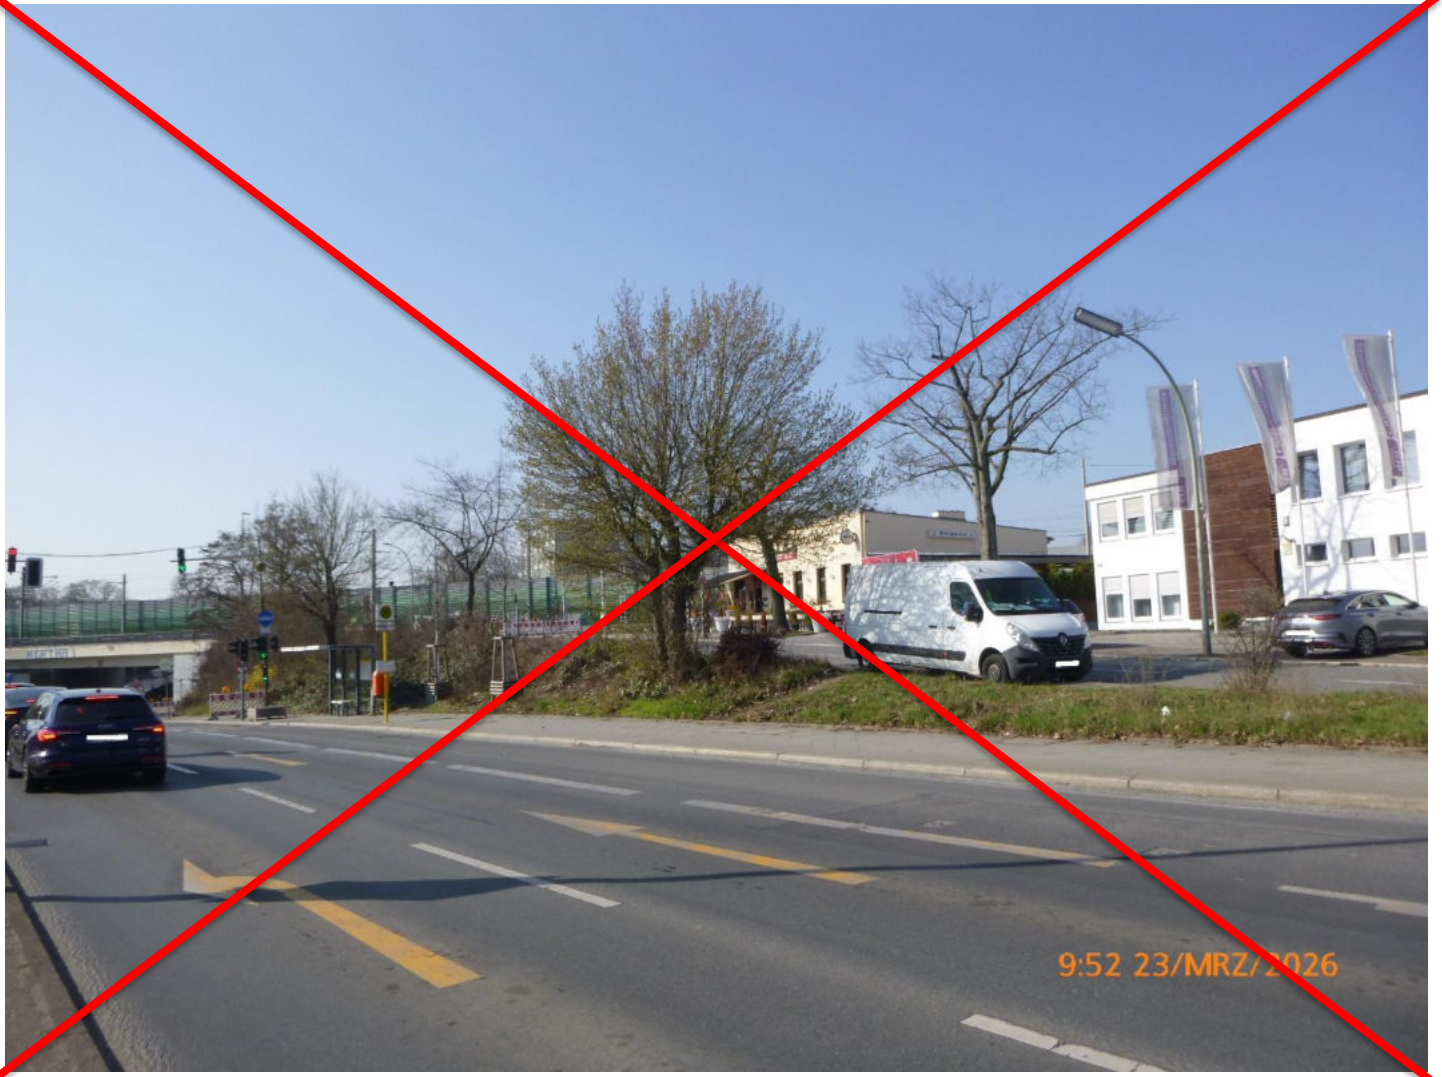

12161 Berlin, Friedrich-Wilhelm-Platz (vor der Kirche) keine Aufstellung (mehr) möglich wegen Neuanpflanzungen von Bäumen !

12305 Berlin, Geibelstr. o. Nr., Flurstück 2444, **nicht möglich, da die Sichtachsen nicht eingehalten werden!**

12105 Berlin, Gersdorfstr., Flurstück 269 Ecke Ringstr. **Nicht möglich (Sichtachsen !)**

12157 Berlin, Grazer Damm 110-120 bzw. 113-119 ggü. **Nicht möglich (Autobahnaus-/zufahrt, Sichtachsen !)**

12277 Berlin, Großbeerenstr. 194-196 ggü. (Mittelstreifen) **Nicht mehr möglich wegen Neuanpflanzungen von Bäumen !**

12277 Berlin, Großbeerenstr. 198 ggü. (Mittelstreifen) **Aufstellung nicht mehr möglich, da Böschung nicht genehmigungsfähig ist !**

Standort: 12277 Berlin, Großbeerenstr. / Daimlerstr. 173 (Privatgrundstück!) **Aufstellung nicht möglich!**