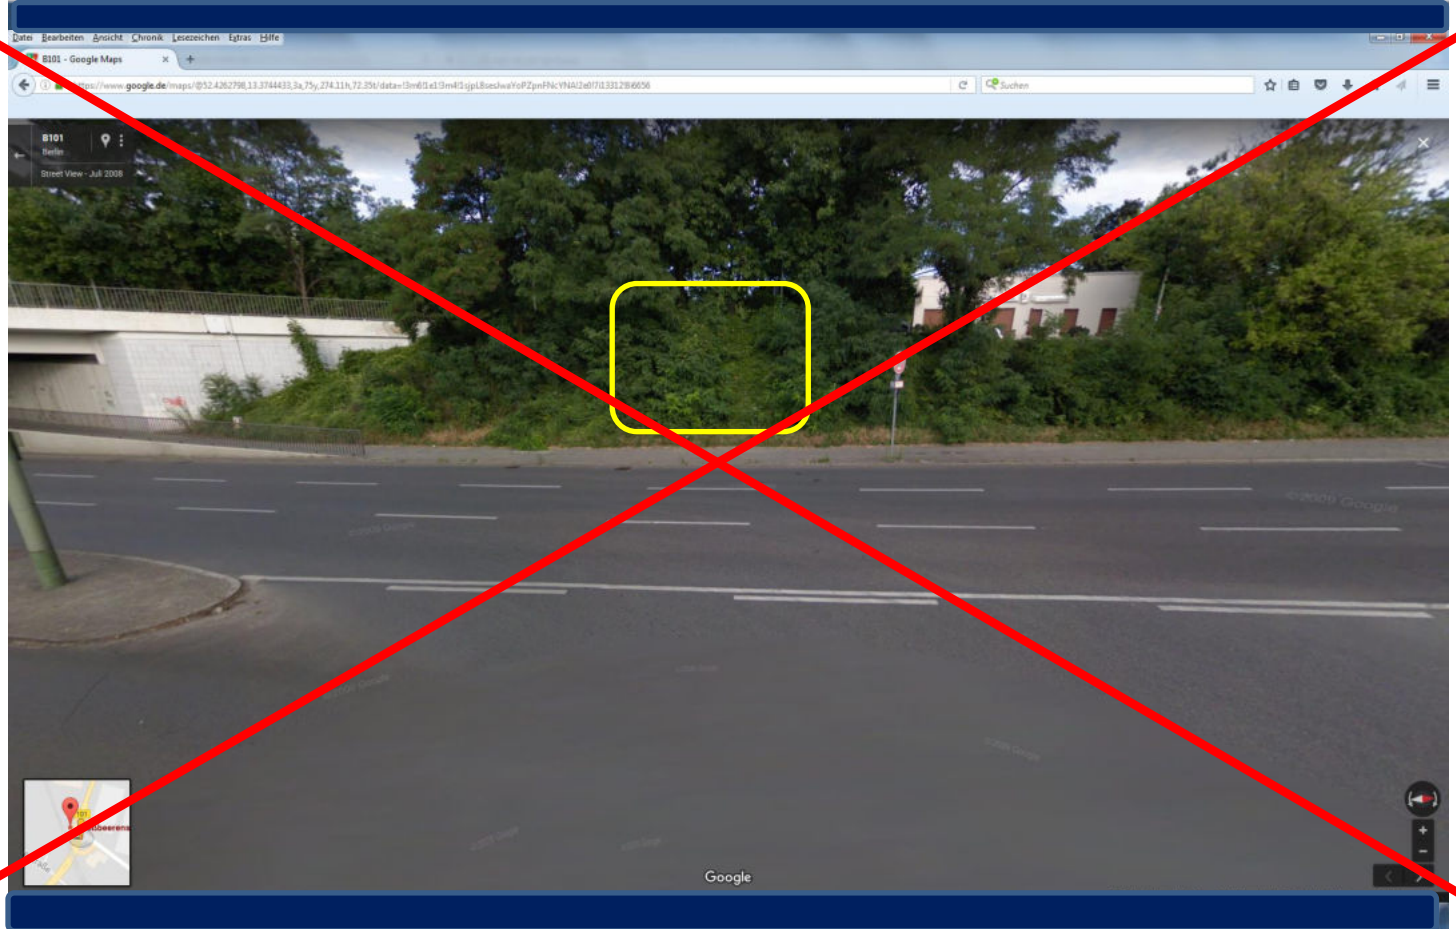

12161 Berlin, Friedrich-Wilhelm-Platz (vor der Kirche) keine Aufstellung (mehr) möglich wegen Neuanpflanzungen von Bäumen !

12305 Berlin, Geibelstr. o. Nr., Flurstück 2444, **nicht möglich, da die Sichtachsen nicht eingehalten werden!**

12105 Berlin, Gersdorfstr., Flurstück 269 Ecke Ringstr. **Nicht möglich (Sichtachsen !)**

12157 Berlin, Grazer Damm 110-120 bzw. 113-119 ggü. **Nicht möglich (Autobahnaus-/zufahrt, Sichtachsen !)**

12277 Berlin, Großbeerenstr. 194-196 ggü. (Mittelstreifen) **Nicht mehr möglich wegen Neuanpflanzungen von Bäumen !**

12277 Berlin, Großbeerenstr. 198 ggü. (Mittelstreifen) **Aufstellung nicht mehr möglich, da Böschung nicht genehmigungsfähig ist !**

Standort: 12277 Berlin, Großbeerenstr. / Daimlerstr. 173 (Privatgrundstück!) **Aufstellung nicht möglich!**