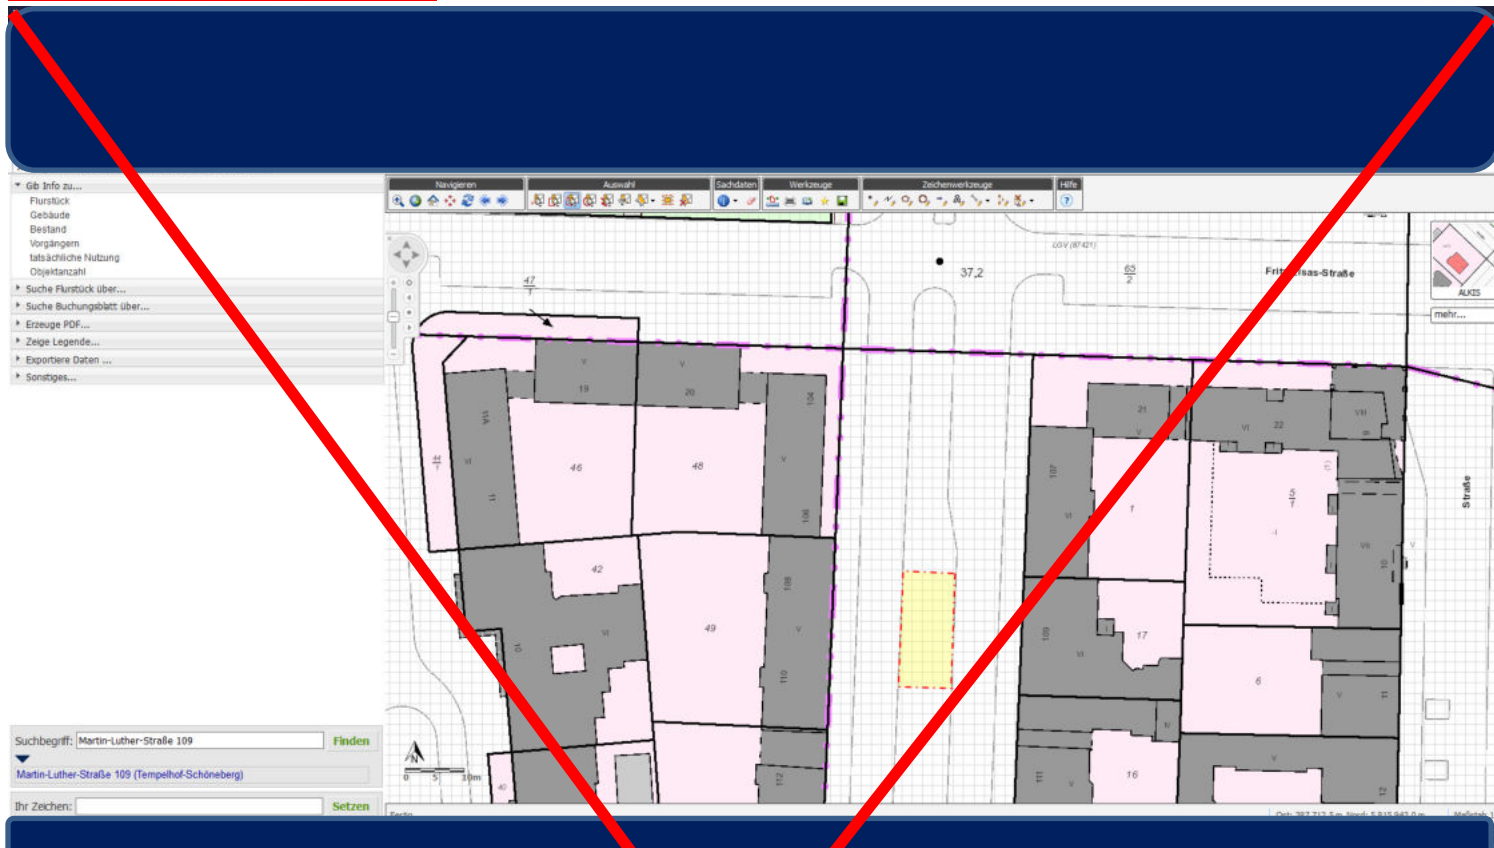

12279 Berlin, Marienfelder Allee Höhe Schäßburger Weg, **nicht möglich, da der gesamte Bereich mit Haltverbot (Z. 283) versehen ist, welches ein Anhalten verbietet !**

10777 Berlin, Martin-Luther-Str. ggü. 1 (Mittelstreifen) **Nicht mehr möglich wegen Neuanpflanzung von Bäumen!**

10777 Berlin, Martin-Luther-Str. ggü. 4-8 (Mittelstreifen) **Nicht mehr möglich wegen Neuanpflanzung von Bäumen!**

10825 Berlin, Martin-Luther-Str. 91-93 ggü. (Mittelstreifen) **Nicht mehr möglich wegen des Traufbereichs der Bäume (Bodenbereich unter der äußersten Baumkrone plus ca. 1,5 Meter) ! Dieser Bereich ist laut DIN 18920 besonders schützenswert.**

10825 Berlin, Martin-Luther-Str. 109 ggü. (Mittelstreifen → Rathaus Schöneberg) **Nicht mehr möglich wegen des Traufbereichs der Bäume (Bodenbereich unter der äußersten Baumkrone plus ca. 1,5 Meter) ! Dieser Bereich ist laut DIN 18920 besonders schützenswert.**