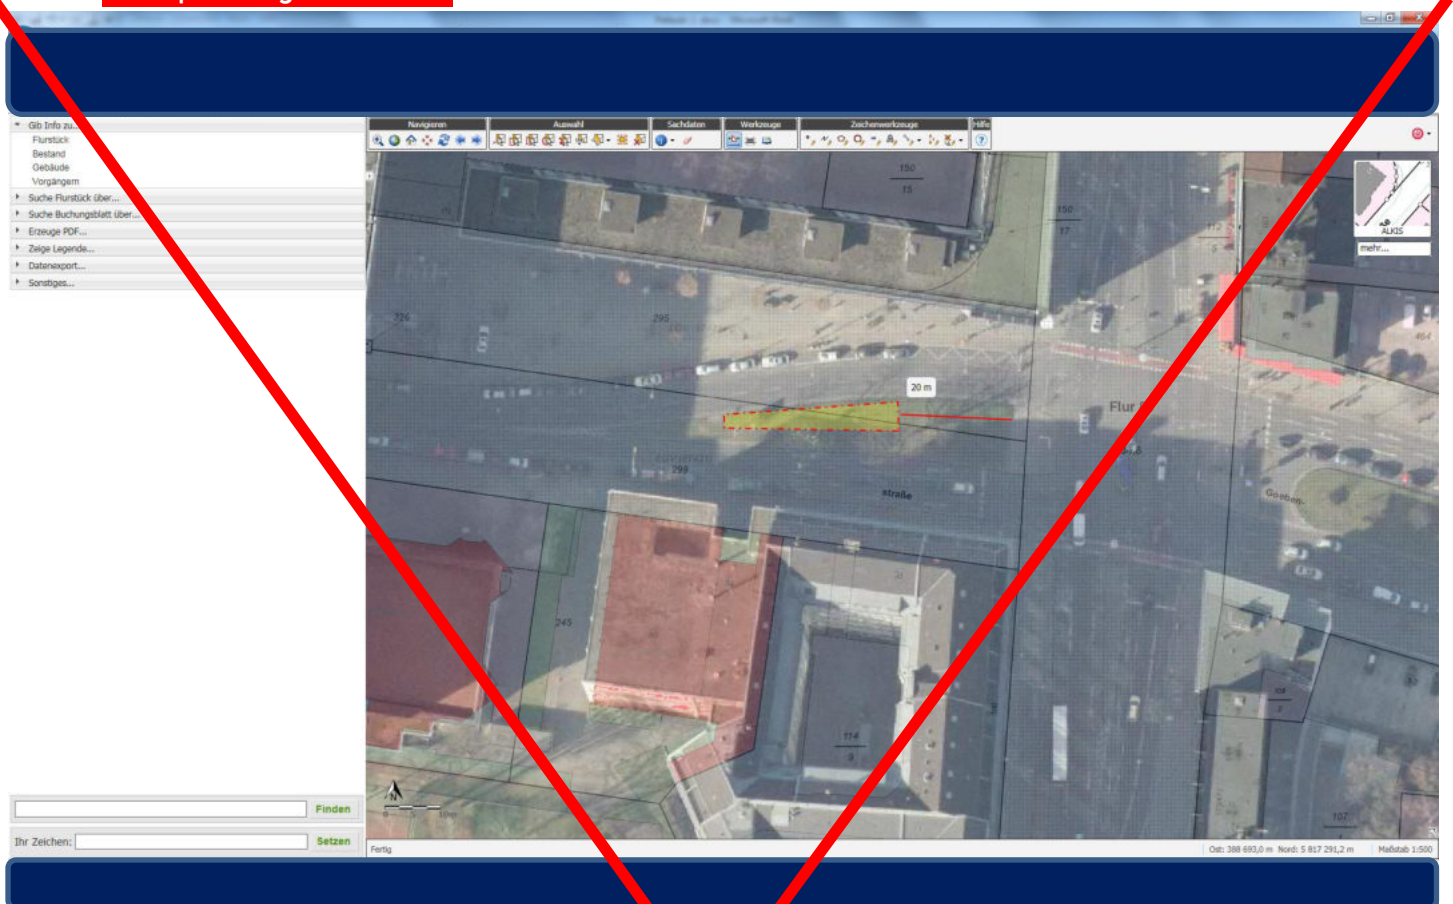

10781 Berlin, Pallasstr. ggü. 1 (Mittelstreifen) Fahrtrichtung Hohenstaufenstraße **Nicht mehr möglich wegen**

Neuanpflanzung von Bäumen !