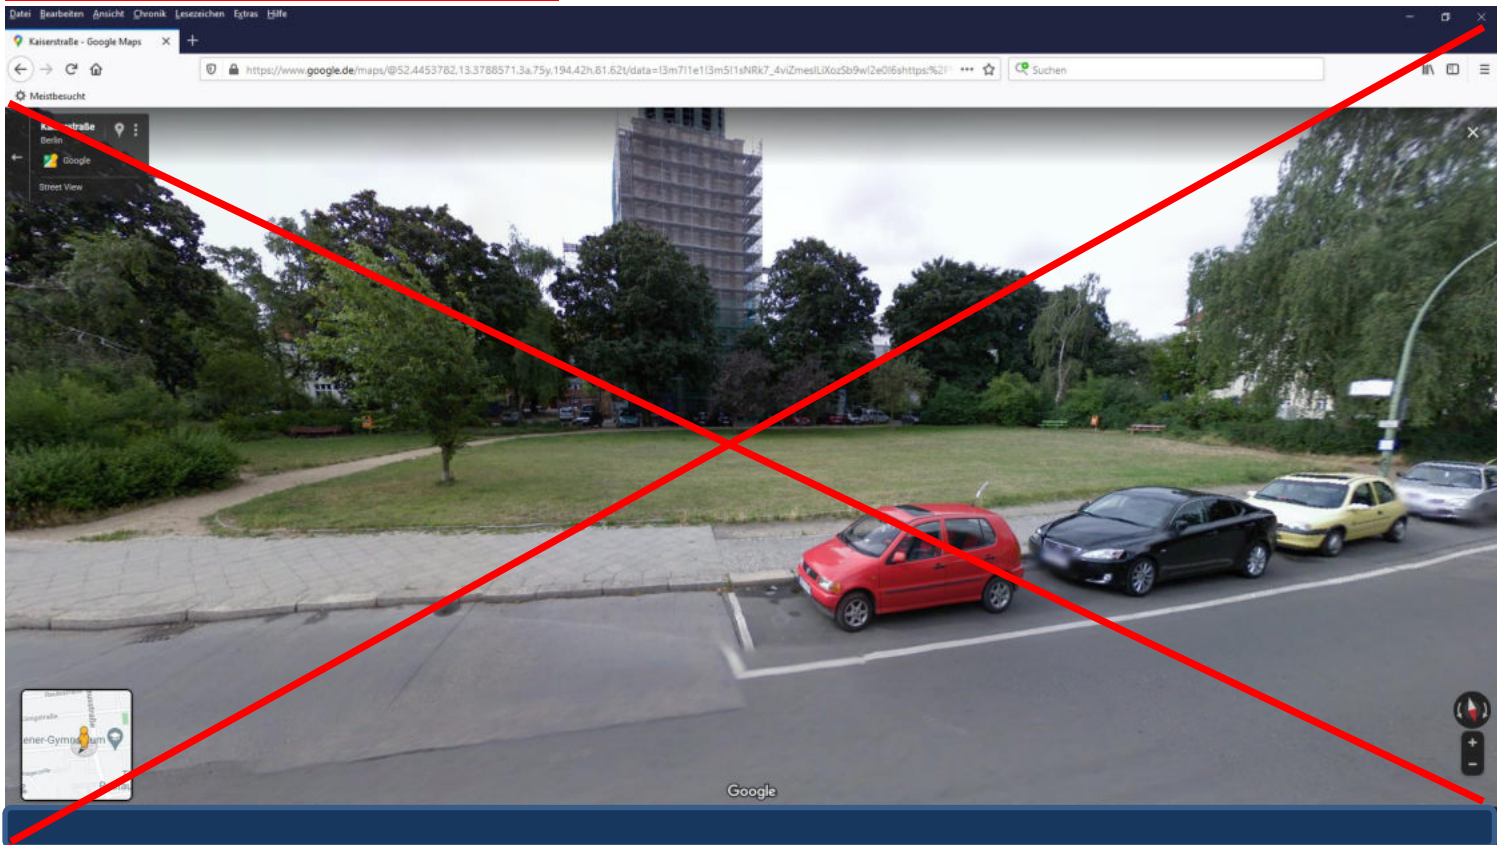

**Neuanpflanzung von Bäumen !**

10827 Berlin, Hauptstr. ggü. 150 -151 (Mittelstreifen → Potsdamer Straße) **Nicht mehr möglich wegen Neuanpflanzung von Bäumen !**

10827 Berlin, Hauptstr. ggü. 154 (Mittelstreifen → Potsdamer Straße) **Nicht mehr möglich wegen Neuanpflanzung von Bäumen und Umgestaltung des Mittelstreifens !**

10827 Berlin, Hauptstr. ggü. 159 -160 (Mittelstreifen → Potsdamer Straße) **Nicht mehr möglich wegen**

**Neuanpflanzung von Bäumen !**

12309 Berlin, Hermann-Wundrich-Platz **nicht möglich, da es sich um eine geschützte Grünanlage handelt und zudem die Sichtachsen nicht eingehalten werden !**

12105 Berlin, Kaiserstr. o. Nr., Flurstück 78 / 85 (ggü. Nr. 126) **Geschützte Grünanlage ! Standort nicht mehr möglich. Kein Alternativstandort in der Nähe.**

12277 Berlin, Kiepertplatz nicht möglich, da es sich um eine geschützte Grünanlage handelt !