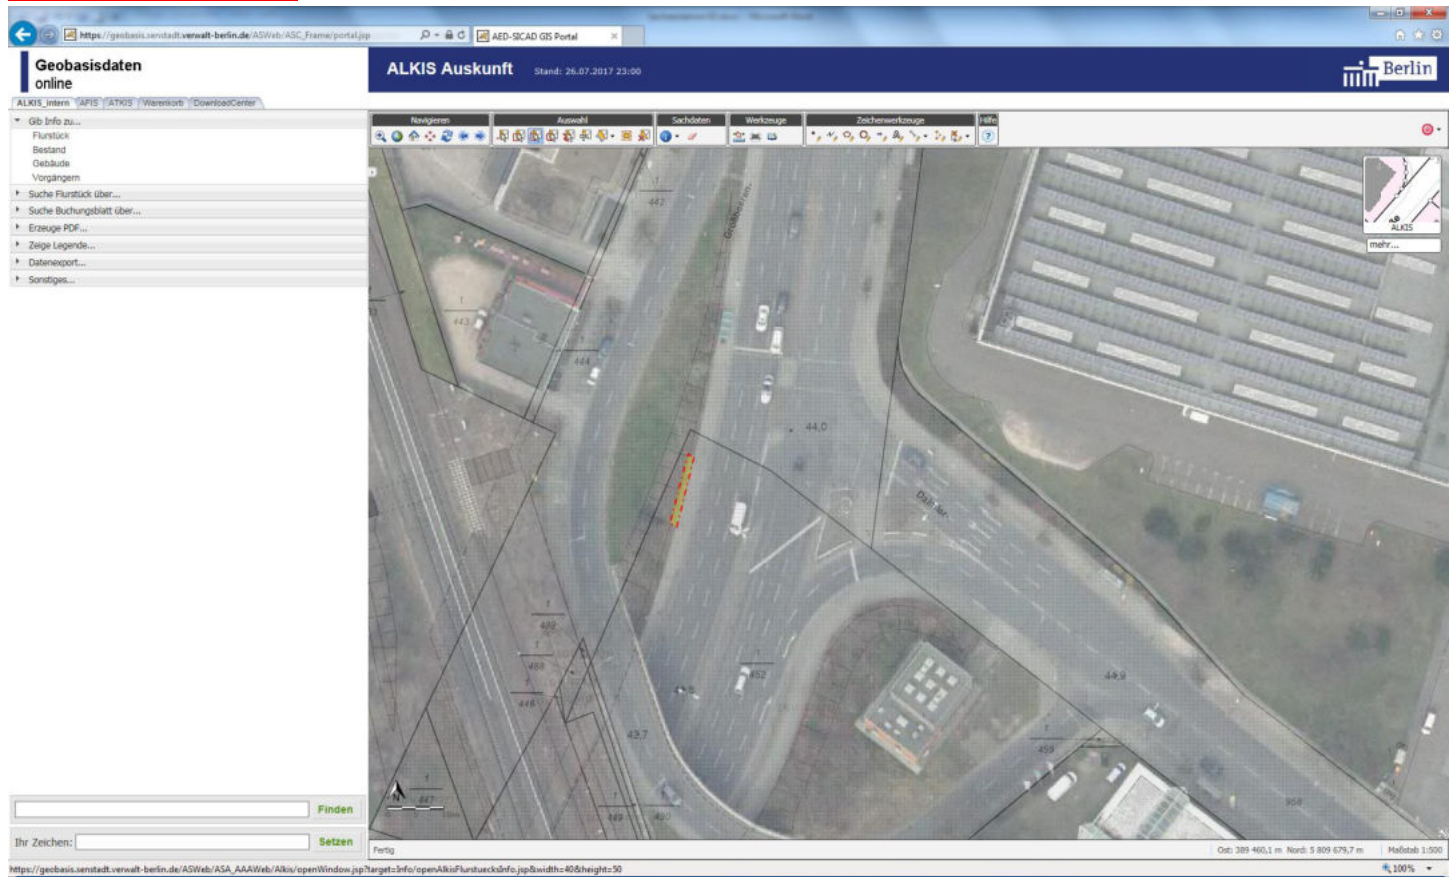

12161 Berlin, Friedrich-Wilhelm-Platz (vor der Kirche) keine Aufstellung (mehr) möglich wegen Neuanpflanzungen von Bäumen !

12305 Berlin, Geibelstr. o. Nr., Flurstück 2444, **nicht möglich, da die Sichtachsen nicht eingehalten werden!**

12105 Berlin, Gersdorfstr., Flurstück 269 Ecke Ringstr. **Nicht möglich (Sichtachsen !)**

12157 Berlin, Grazer Damm 110-120 bzw. 113-119 ggü. **Nicht möglich (Autobahnaus-/zufahrt, Sichtachsen !)**

12277 Berlin, Großbeerenstr. 194-196 ggü. (Mittelstreifen) **Nicht mehr möglich wegen Neuanpflanzungen von Bäumen !**

12277 Berlin, Großbeerenstr. 198 ggü. (Mittelstreifen) **Aufstellung nicht mehr möglich, da Böschung nicht genehmigungsfähig ist !**

Standort: 12277 Berlin, Großbeerenstr. / Daimlerstr. 173 (Privatgrundstück!) **Aufstellung nicht möglich!**