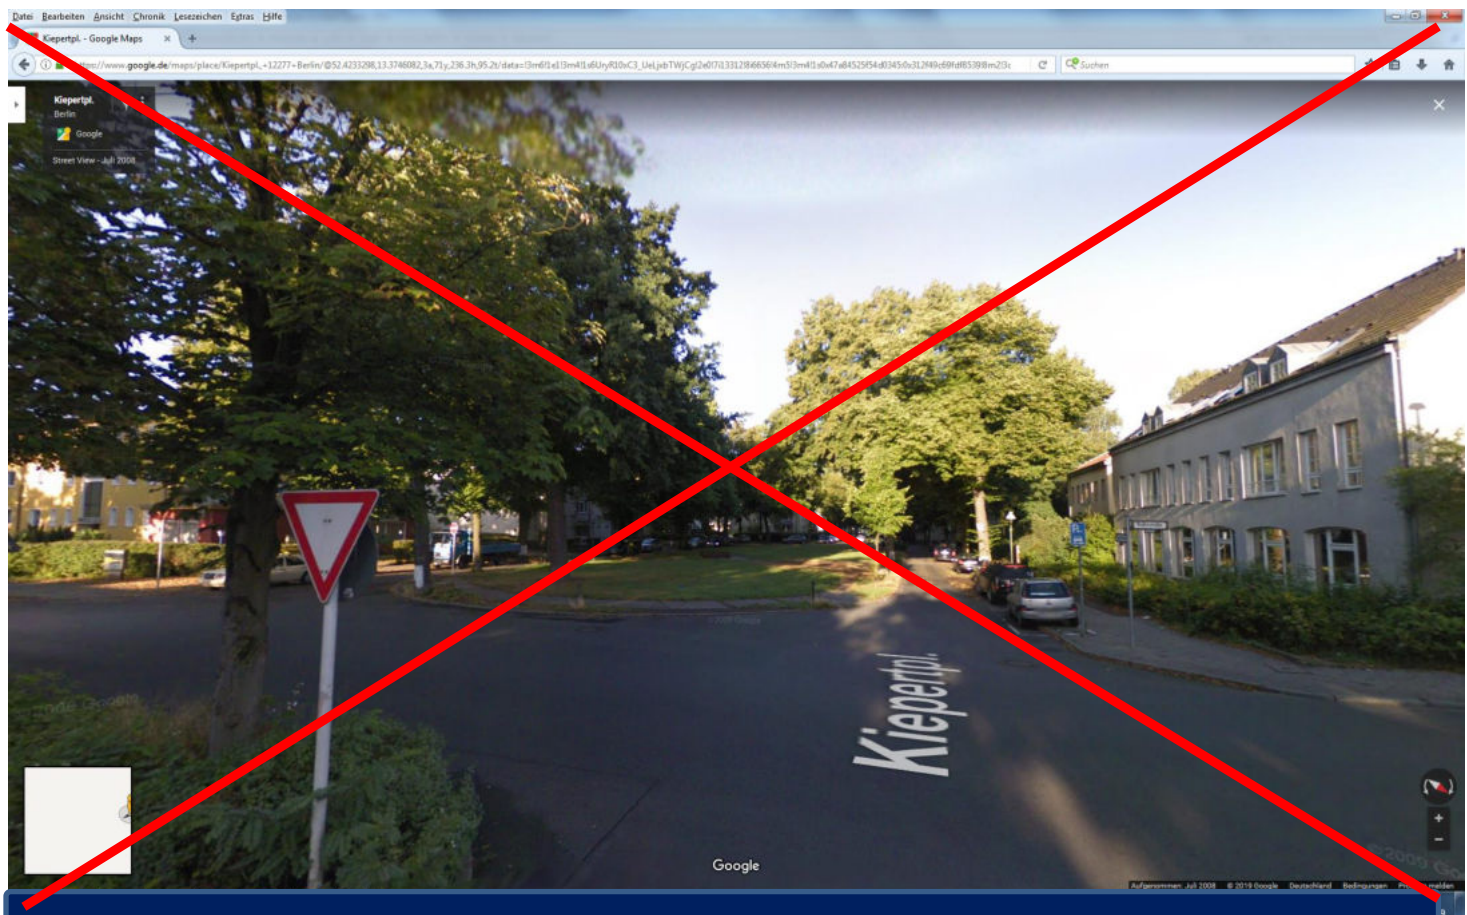

**Neuanpflanzung von Bäumen !**

10827 Berlin, Hauptstr. ggü. 150 -151 (Mittelstreifen → Potsdamer Straße) **Nicht mehr möglich wegen Neuanpflanzung von Bäumen !**

10827 Berlin, Hauptstr. ggü. 154 (Mittelstreifen → Potsdamer Straße) **Nicht mehr möglich wegen Neuanpflanzung von Bäumen und Umgestaltung des Mittelstreifens !**

10827 Berlin, Hauptstr. ggü. 159 -160 (Mittelstreifen → Potsdamer Straße) **Nicht mehr möglich wegen**

**Neuanpflanzung von Bäumen !**

12309 Berlin, Hermann-Wundrich-Platz **nicht möglich, da es sich um eine geschützte Grünanlage handelt und zudem die Sichtachsen nicht eingehalten werden !**

12105 Berlin, Kaiserstr. o. Nr., Flurstück 78 / 85 (ggü. Nr. 126) **Geschützte Grünanlage ! Standort nicht mehr möglich. Kein Alternativstandort in der Nähe.**

12277 Berlin, Kiepertplatz nicht möglich, da es sich um eine geschützte Grünanlage handelt !