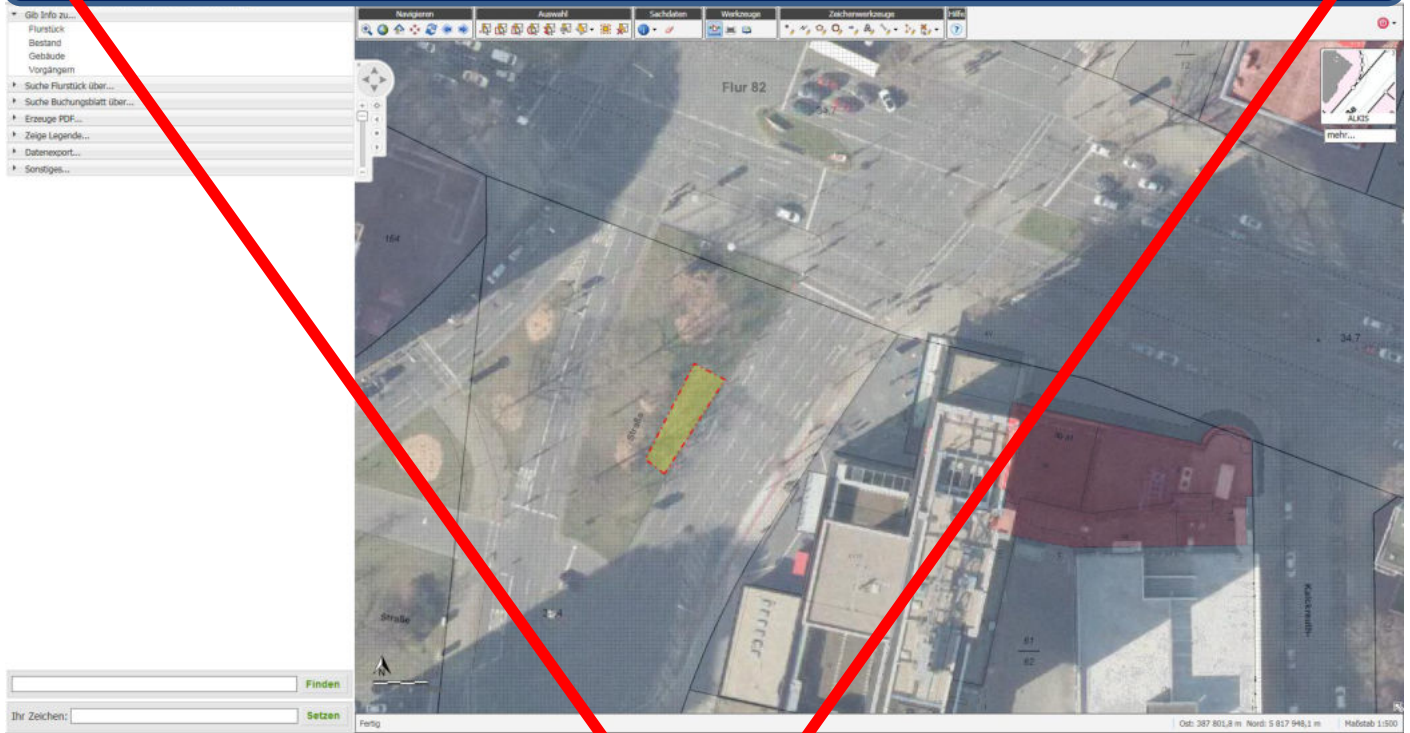

12279 Berlin, Marienfelder Allee Höhe Schäßburger Weg, **nicht möglich, da der gesamte Bereich mit Haltverbot (Z. 283) versehen ist, welches ein Anhalten verbietet !**

10777 Berlin, Martin-Luther-Str. ggü. 1 (Mittelstreifen) **Nicht mehr möglich wegen Neuanpflanzung von Bäumen!**

10777 Berlin, Martin-Luther-Str. ggü. 4-8 (Mittelstreifen) **Nicht mehr möglich wegen Neuanpflanzung von Bäumen!**

10825 Berlin, Martin-Luther-Str. 91-93 ggü. (Mittelstreifen) **Nicht mehr möglich wegen des Traufbereichs der Bäume (Bodenbereich unter der äußersten Baumkrone plus ca. 1,5 Meter) ! Dieser Bereich ist laut DIN 18920 besonders schützenswert.**