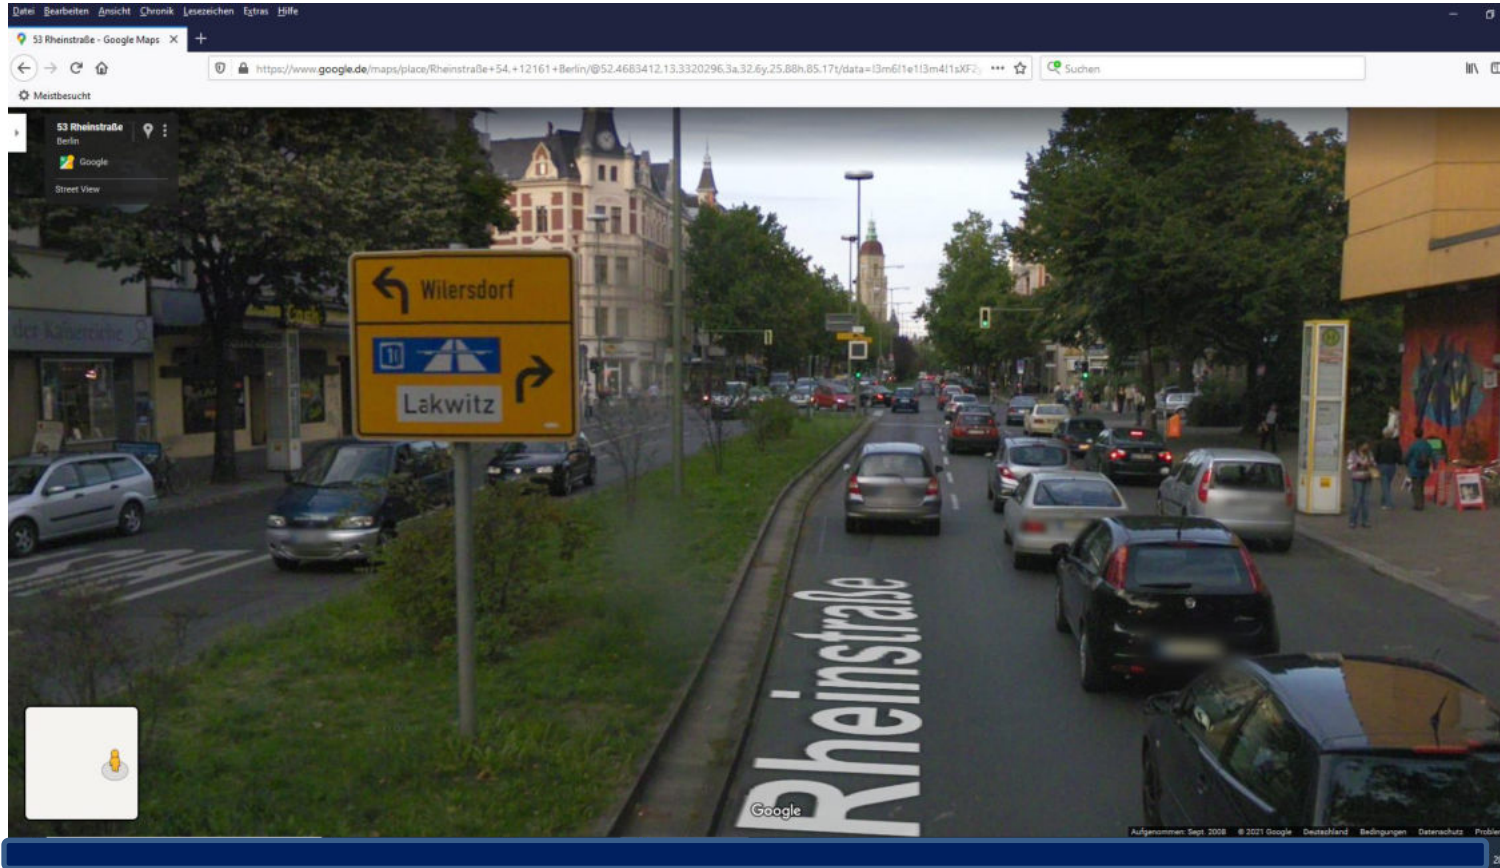

12159 Berlin, Rheinstr. 54 ggü. (Mittelstreifen) **nicht möglich wegen Anpflanzungen und Sichtachse**