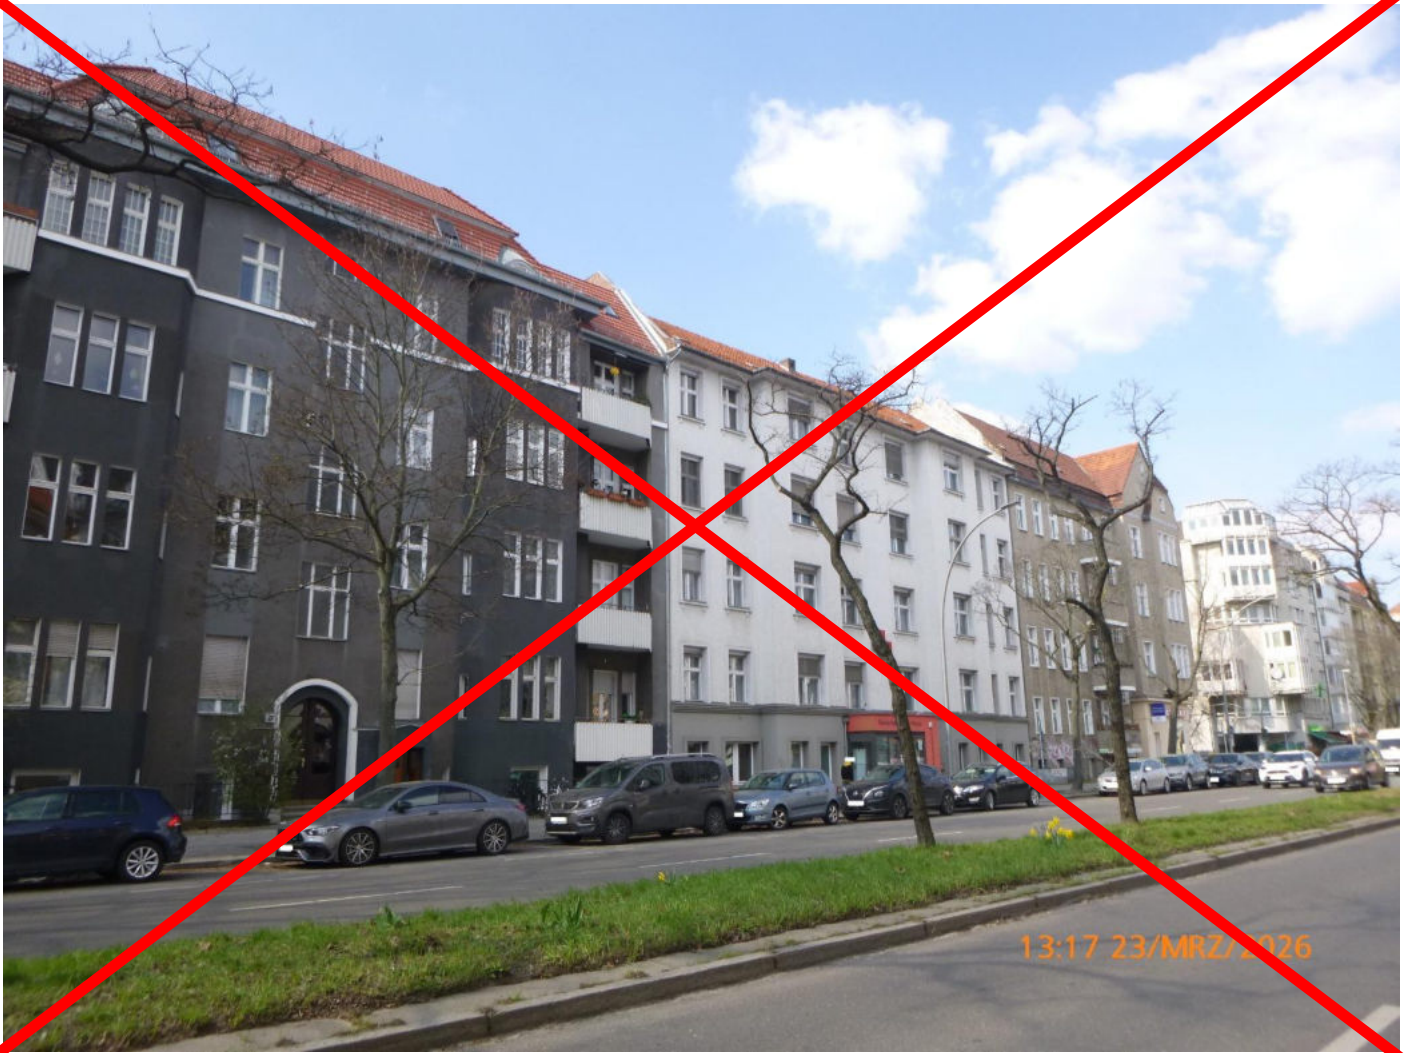

10787 Berlin, An der Urania o.Nr., Flurstück 156 Sichtachsen gemäß Regelplan 110 werden nicht eingehalten

→ dort ist keine Aufstellung möglich

12161 Berlin, Bundesallee ggü. 132-133 (Mittelstreifen) **Nicht mehr möglich wegen geplanter Neuanpflanzung von Bäumen !**

12305 Berlin, Ekensunder Platz, Flurstück 144 / 197, **nicht möglich, da Spielplatz / Grünanlage !**

12279 Berlin, Friedenfelser Str. 16 ggü. (Mittelstreifen) **Keine Aufstellung mehr möglich wegen mangelhaften Abstand zu den Bäumen !**

12161 Berlin, Friedrich-Wilhelm-Platz ggü. 12 (Mittelstreifen) **Nicht mehr möglich wegen geplanter**

**Neuanpflanzung von Bäumen ! Keine Aufstellung ggü. dem Gebäude Friedrich-Wilhelm-Platz 11 und 13 zulässig !**