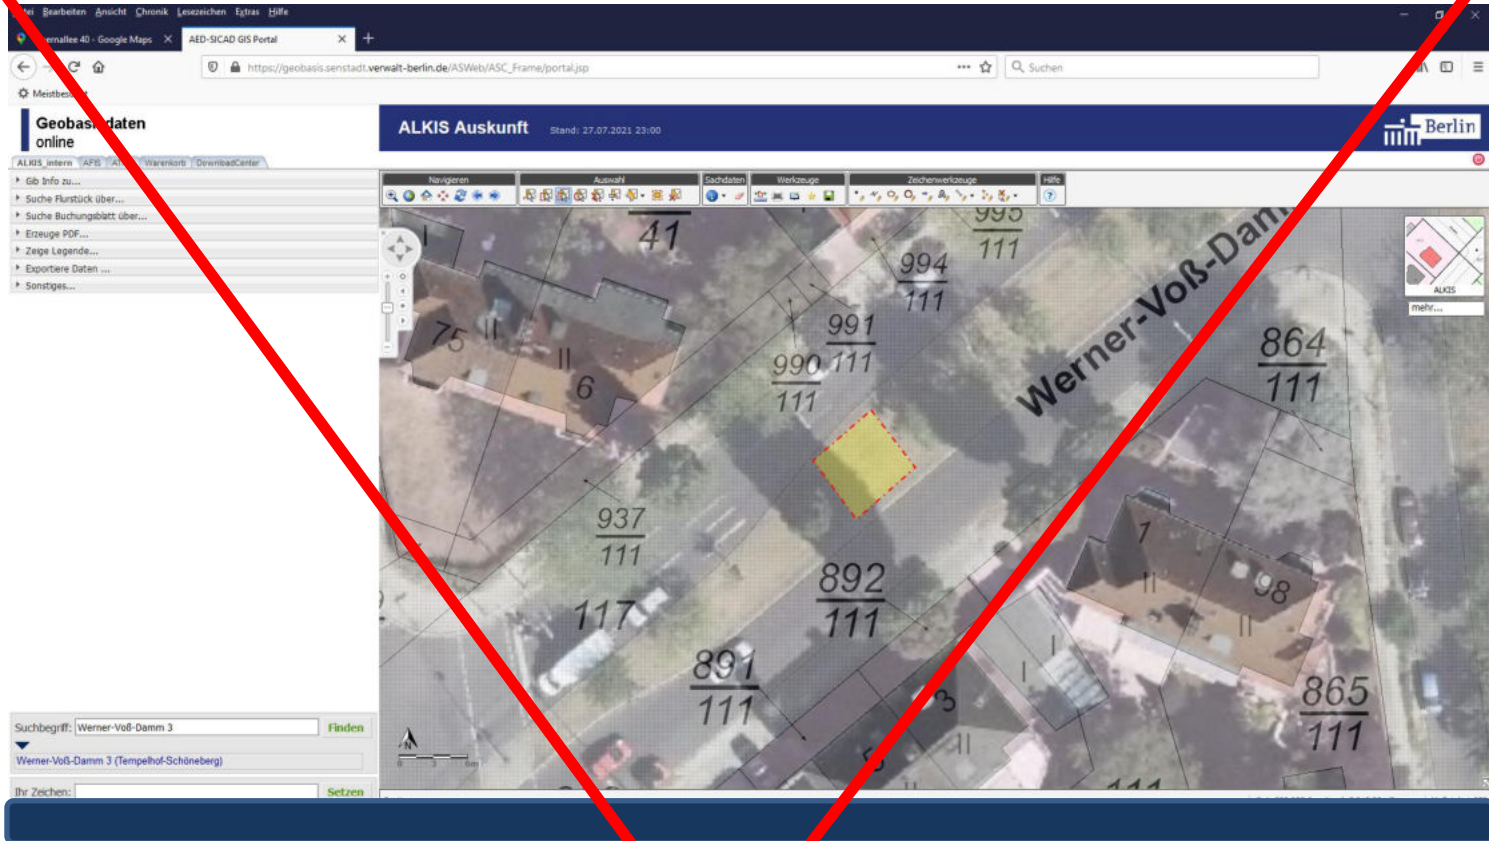

12101 Berlin, Werner-Voß-Damm ggü. 3 (Mittelstreifen), **Nicht mehr möglich wegen Einwand des Grünflächenamtes (Baumschutz)!**