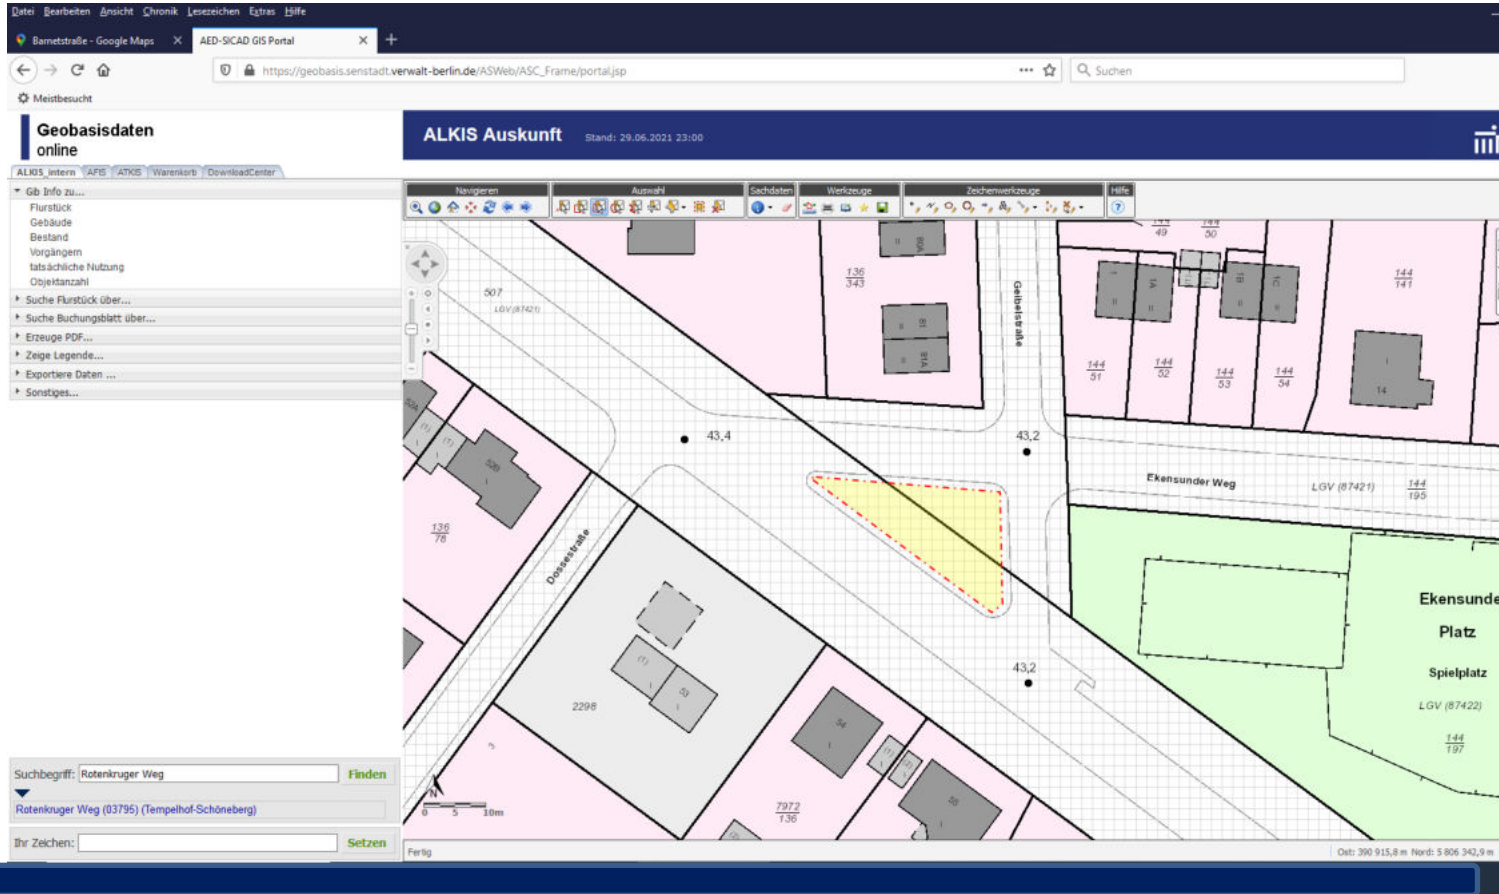

12161 Berlin, Friedrich-Wilhelm-Platz ggü. 12 (Mittelstreifen) **Nicht mehr möglich wegen geplanter**

**Neuanpflanzung von Bäumen ! Keine Aufstellung ggü. dem Gebäude Friedrich-Wilhelm-Platz 11 und 13 zulässig !**

12161 Berlin, Friedrich-Wilhelm-Platz (vor der Kirche) keine Aufstellung (mehr) möglich wegen Neuanpflanzungen von Bäumen !

12305 Berlin, Geibelstr. o. Nr., Flurstück 2444, **nicht möglich, da die Sichtachsen nicht eingehalten werden!**