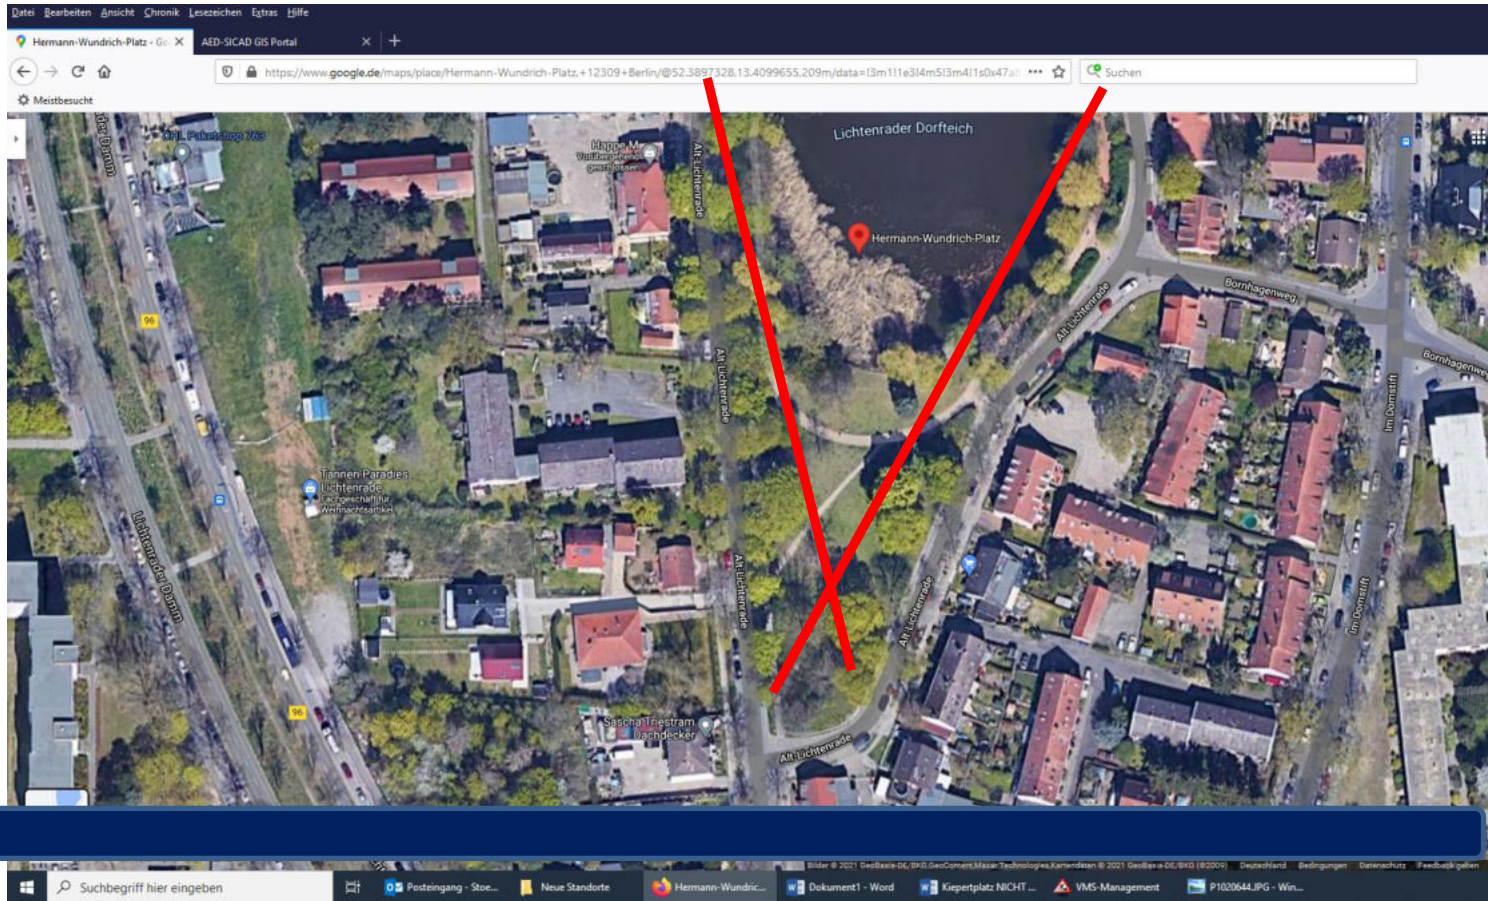

10827 Berlin, Hauptstr. ggü. 122 (Mittelstreifen) **Nicht mehr möglich wegen Neuanpflanzung von Bäumen !**

10827 Berlin, Hauptstr. ggü. 133 -136 (Mittelstreifen → Potsdamer Straße) **Nicht mehr möglich wegen**

**Neuanpflanzung von Bäumen !**

10827 Berlin, Hauptstr. ggü. 150 -151 (Mittelstreifen → Potsdamer Straße) **Nicht mehr möglich wegen Neuanpflanzung von Bäumen !**

10827 Berlin, Hauptstr. ggü. 154 (Mittelstreifen → Potsdamer Straße) **Nicht mehr möglich wegen Neuanpflanzung von Bäumen und Umgestaltung des Mittelstreifens !**

10827 Berlin, Hauptstr. ggü. 159 -160 (Mittelstreifen → Potsdamer Straße) **Nicht mehr möglich wegen**

**Neuanpflanzung von Bäumen !**

12309 Berlin, Hermann-Wundrich-Platz **nicht möglich, da es sich um eine geschützte Grünanlage handelt und zudem die Sichtachsen nicht eingehalten werden !**

12105 Berlin, Kaiserstr. o. Nr., Flurstück 78 / 85 (ggü. Nr. 126) **Geschützte Grünanlage ! Standort nicht mehr möglich. Kein Alternativstandort in der Nähe.**

12277 Berlin, Kiepertplatz nicht möglich, da es sich um eine geschützte Grünanlage handelt !