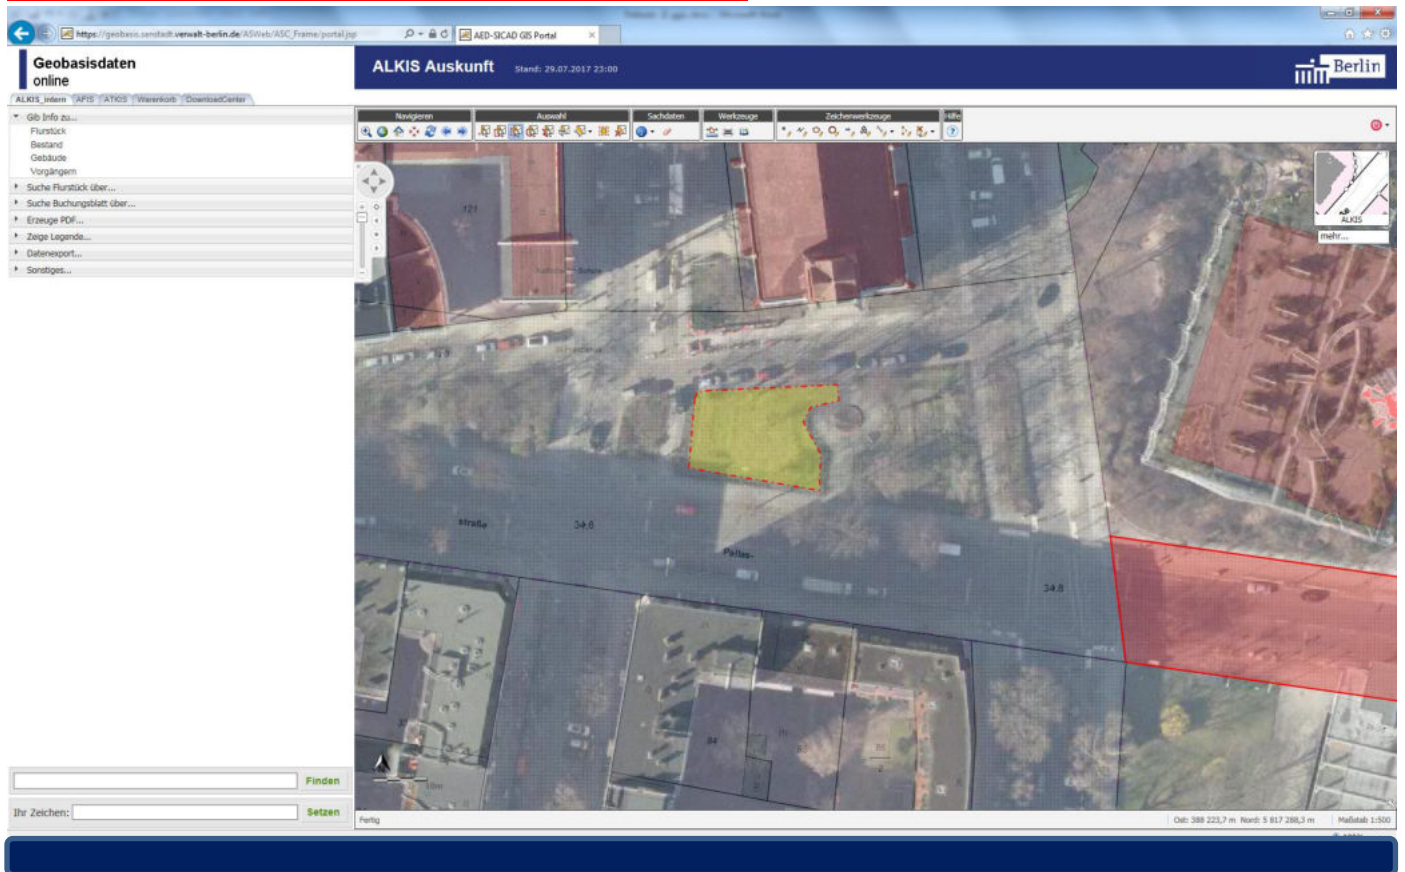

10781 Berlin, Pallasstr. 21 ggü. (Grünfläche vor der Kirche) Die Anlage ist als Erholungsfläche ausgewiesen (ähnlich einer geschützten Grünfläche) → keine Aufstellung möglich !