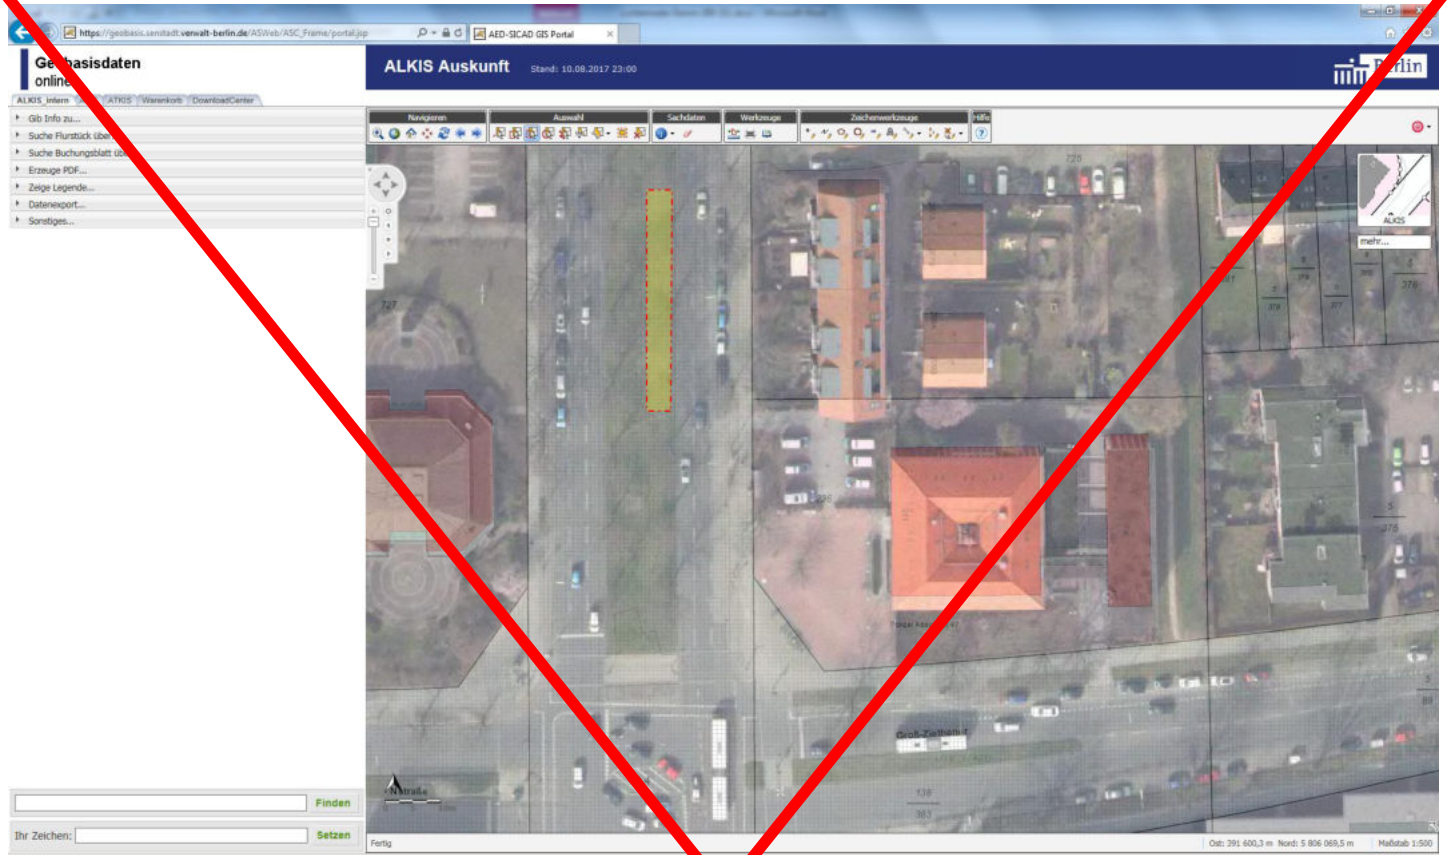

12105 Berlin, Kaiserstr. o. Nr., Flurstück 78 / 85 (ggü. Nr. 126) **Geschützte Grünanlage ! Standort nicht mehr möglich. Kein Alternativstandort in der Nähe.**

12277 Berlin, Kiepertplatz nicht möglich, da es sich um eine geschützte Grünanlage handelt !

12309 Berlin, Kirchhainer Damm 73-91 **nicht möglich, da Landschaftsschutzgebiet !**

12305 Berlin, Lichtenrader Damm 46 ggü. (Mittelstreifen) **nicht möglich, da die Sichtachsen nicht eingehalten werden !**

12305 Berlin, Lichtenrader Damm 216 - 218 ggü. (Mittelstreifen) **nicht möglich, da die Sichtachsen nicht eingehalten werden !**

10789 Berlin, Lietzenburger Str. ggü. 3 (Mittelstreifen) **Wegen Neuanpflanzungen keine Aufstellung mehr möglich!**