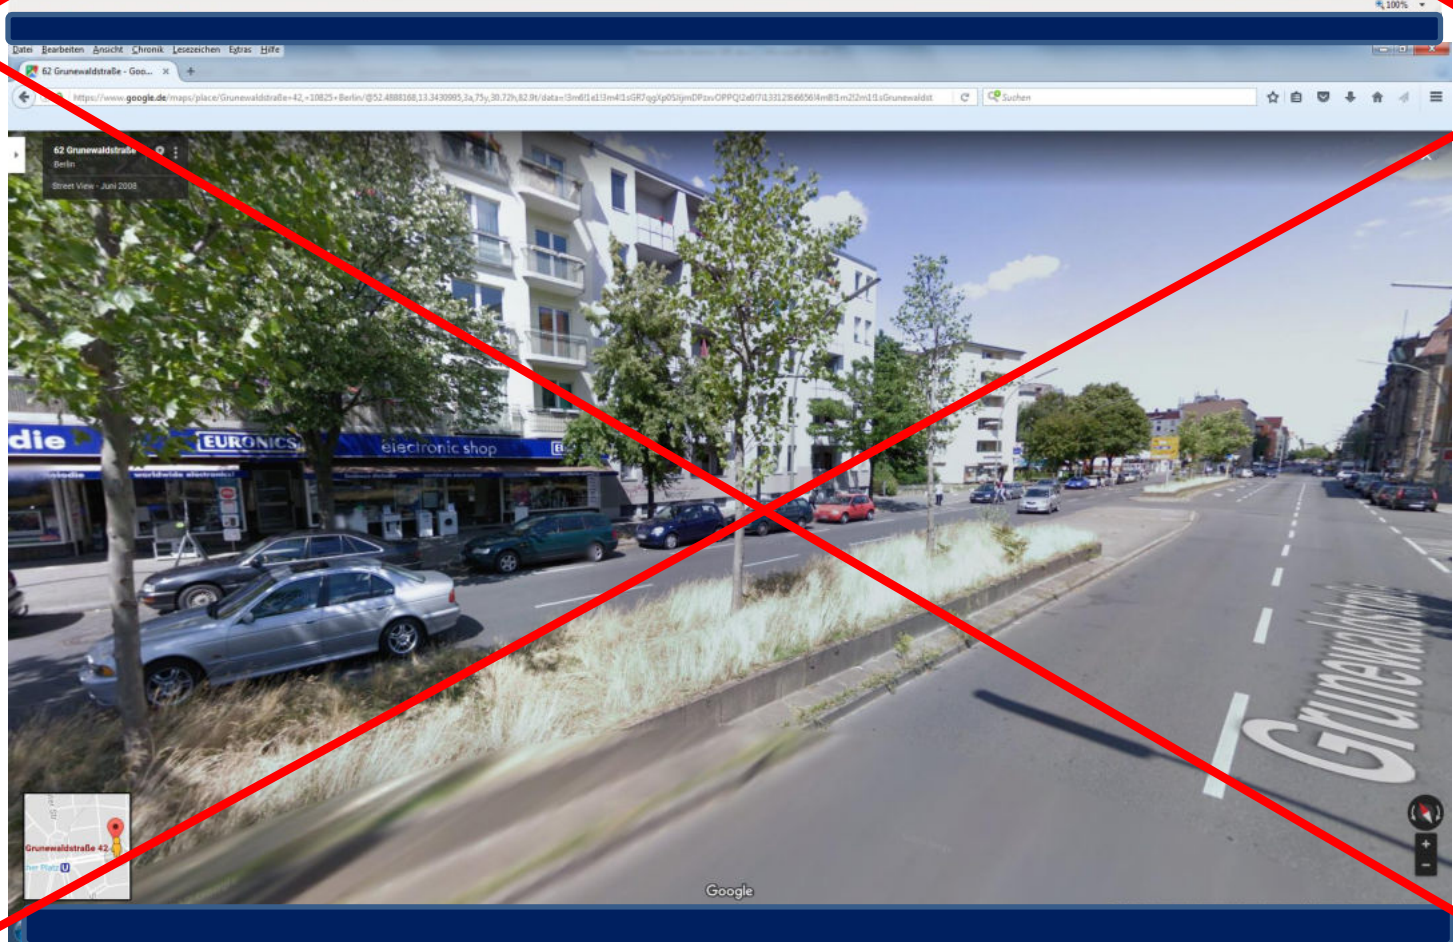

AED-SICAD GIS Portal

Stand: 24.08.2017 23:00

unft Berlin

Auswahl Sachdaten Werkzeuge Zeichenwerkzeuge Hilfe

ALKIS ALKIS - Flurkarte

Zusatzthemen

- Allgemeines
- Öffentliche Beleuchtung
- Postleitzahlen
- Baumbestand Berlin
- Blockkarte
- DOP\_2017
- Denkmalkarte

10827 Berlin, Hauptstr. ggü. 8 (Mittelstreifen → Richard-von-Weizsäcker-Platz) **Nicht mehr möglich wegen**

**Neuanpflanzung von Bäumen !**

10827 Berlin, Hauptstr. ggü. 28-31 (Mittelstreifen → Eisenacher Straße) **Nicht mehr möglich wegen**