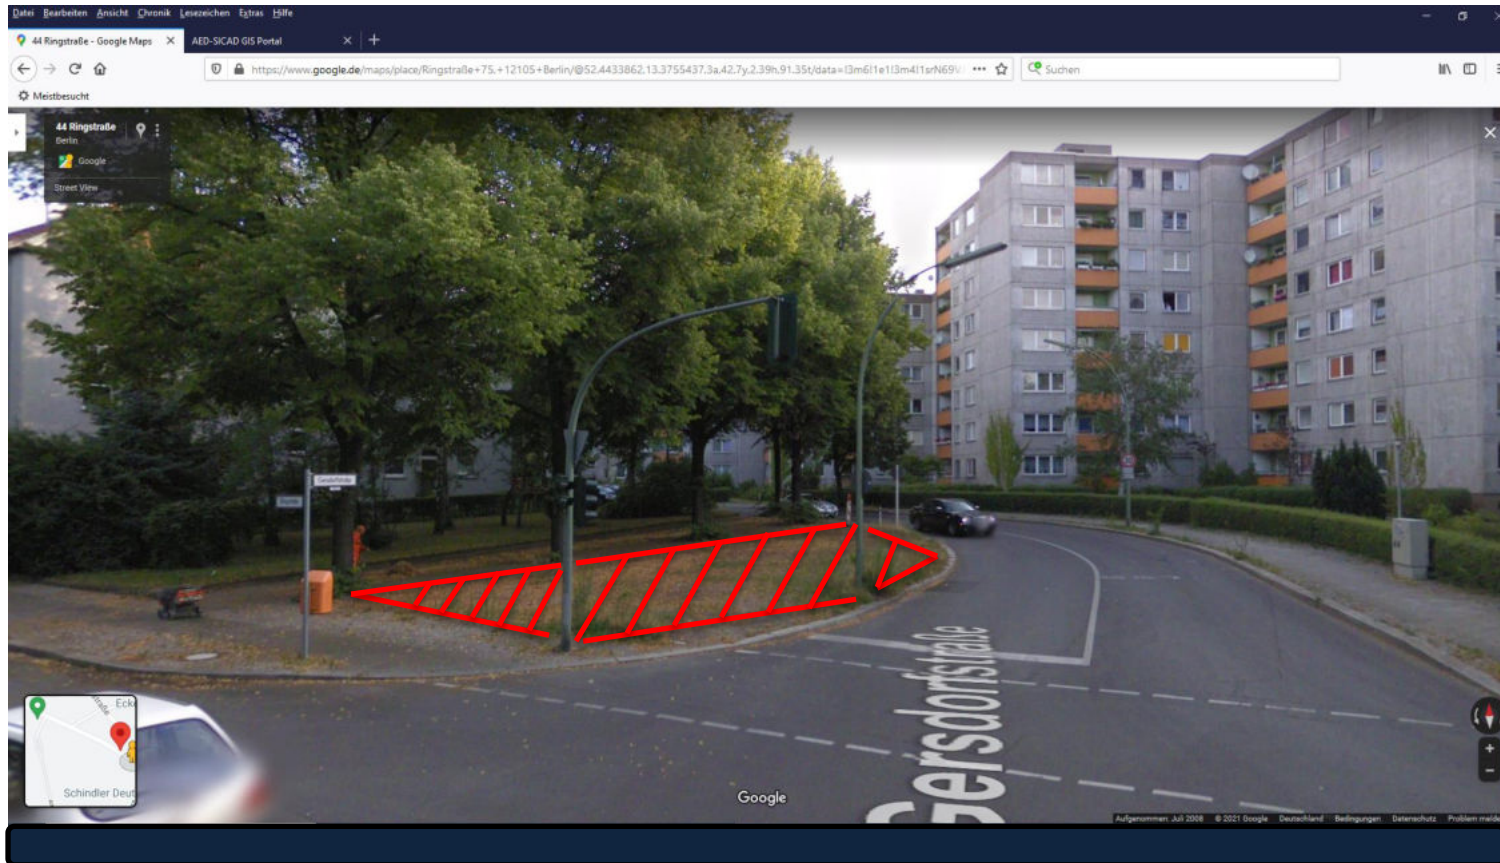

12305 Berlin, Ekensunder Platz, Flurstück 144 / 197, **nicht möglich, da Spielplatz / Grünanlage !**

12279 Berlin, Friedenfelser Str. 16 ggü. (Mittelstreifen) **Keine Aufstellung mehr möglich wegen mangelhaften Abstand zu den Bäumen !**

12161 Berlin, Friedrich-Wilhelm-Platz ggü. 12 (Mittelstreifen) **Nicht mehr möglich wegen geplanter**

**Neuanpflanzung von Bäumen ! Keine Aufstellung ggü. dem Gebäude Friedrich-Wilhelm-Platz 11 und 13 zulässig !**

12161 Berlin, Friedrich-Wilhelm-Platz (vor der Kirche) keine Aufstellung (mehr) möglich wegen Neuanpflanzungen von Bäumen !

12305 Berlin, Geibelstr. o. Nr., Flurstück 2444, **nicht möglich, da die Sichtachsen nicht eingehalten werden!**

12105 Berlin, Gersdorfstr., Flurstück 269 Ecke Ringstr. **Nicht möglich (Sichtachsen !)**

12157 Berlin, Grazer Damm 110-120 bzw. 113-119 ggü. **Nicht möglich (Autobahnaus-/zufahrt, Sichtachsen !)**

12277 Berlin, Großbeerenstr. 194-196 ggü. (Mittelstreifen) **Nicht mehr möglich wegen Neuanpflanzungen von Bäumen !**