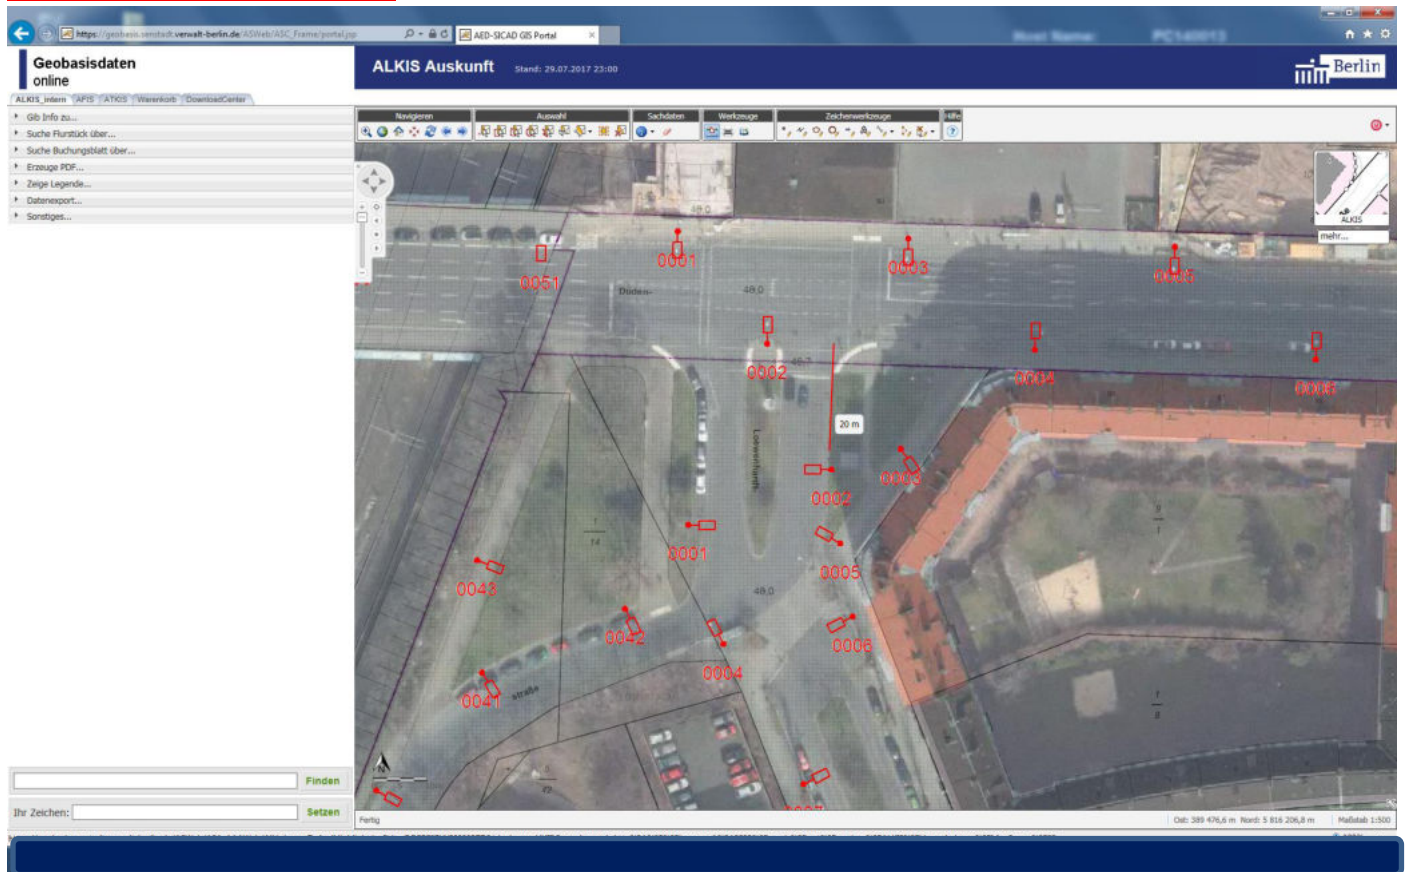

12101 Berlin, Loewenhardtdamm 1-3 (Seitenstreifen) **Standort nicht möglich, da der Regelplan 110 (Sichtachse) nicht eingehalten werden kann!**