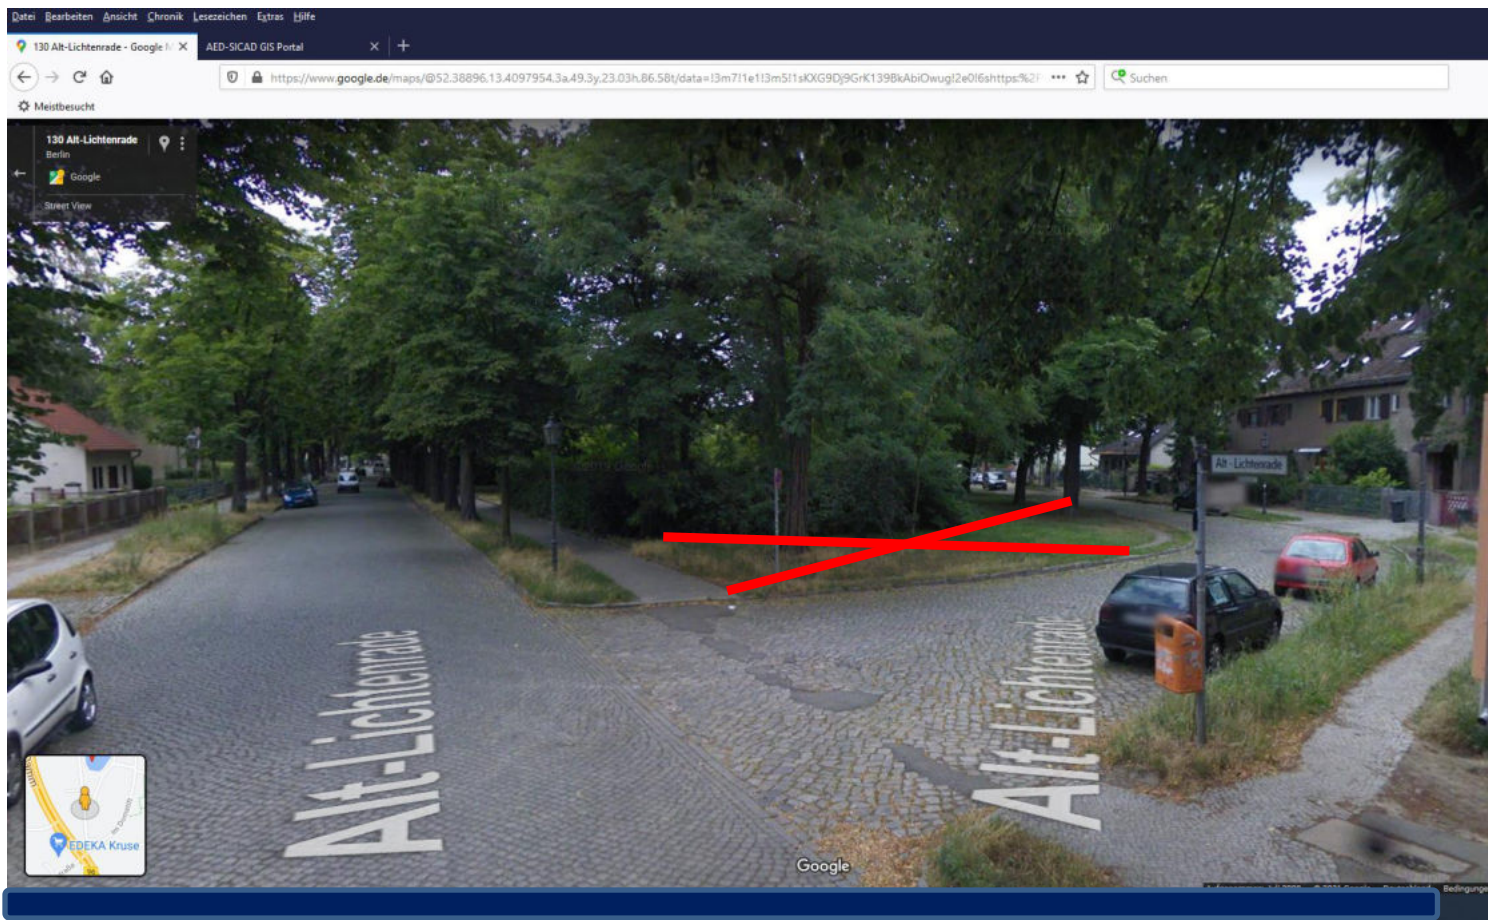

10827 Berlin, Hauptstr. ggü. 122 (Mittelstreifen) **Nicht mehr möglich wegen Neuanpflanzung von Bäumen !**

10827 Berlin, Hauptstr. ggü. 133 -136 (Mittelstreifen → Potsdamer Straße) **Nicht mehr möglich wegen**

**Neuanpflanzung von Bäumen !**

10827 Berlin, Hauptstr. ggü. 150 -151 (Mittelstreifen → Potsdamer Straße) **Nicht mehr möglich wegen Neuanpflanzung von Bäumen !**

10827 Berlin, Hauptstr. ggü. 154 (Mittelstreifen → Potsdamer Straße) **Nicht mehr möglich wegen Neuanpflanzung von Bäumen und Umgestaltung des Mittelstreifens !**

10827 Berlin, Hauptstr. ggü. 159 -160 (Mittelstreifen → Potsdamer Straße) **Nicht mehr möglich wegen**

**Neuanpflanzung von Bäumen !**

12309 Berlin, Hermann-Wundrich-Platz **nicht möglich, da es sich um eine geschützte Grünanlage handelt und zudem die Sichtachsen nicht eingehalten werden !**