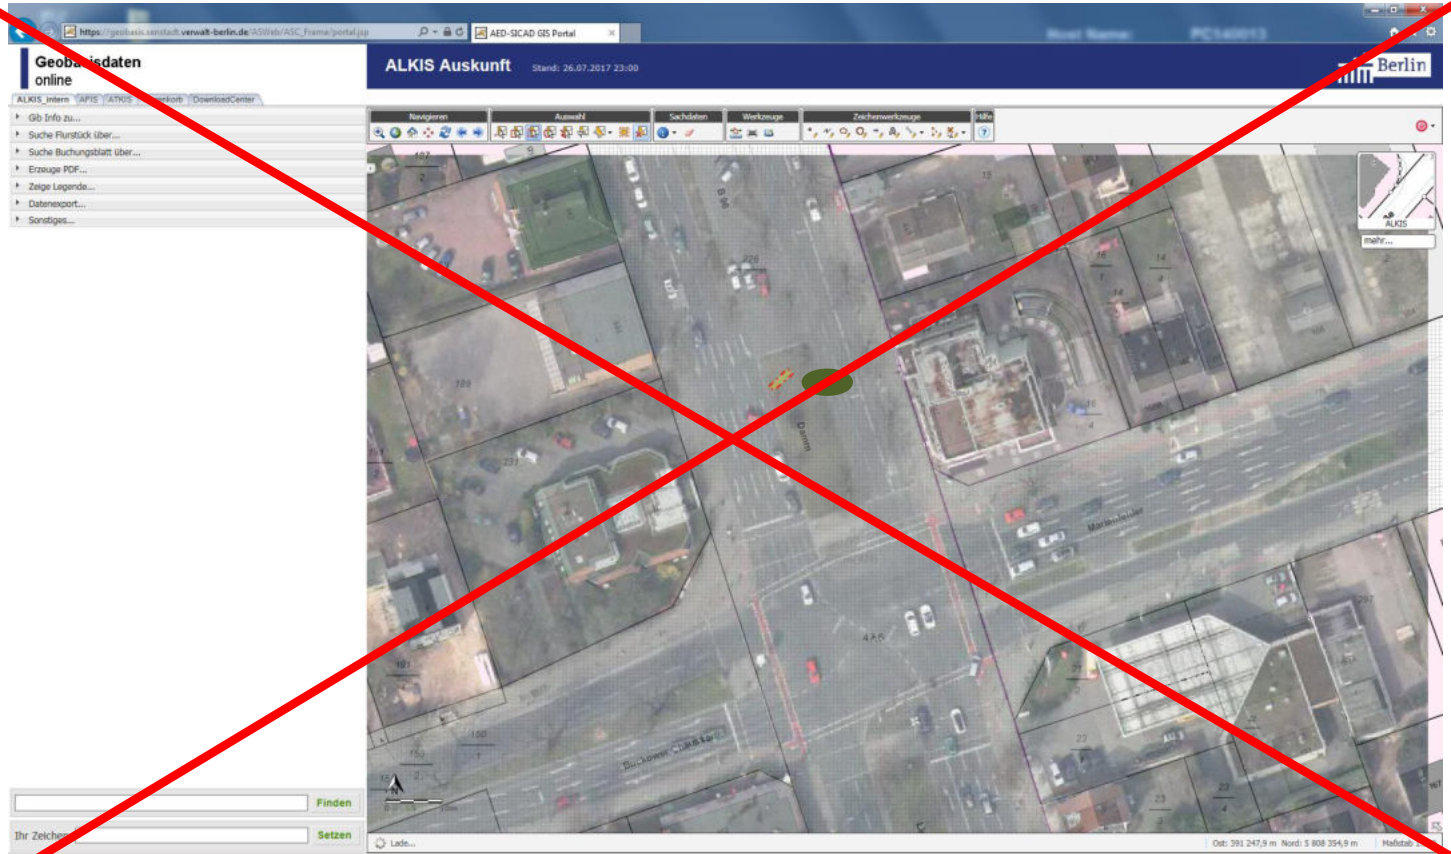

12109 Berlin, Mariendorfer Damm 12-14 gg. (Mittelstreifen) **nicht möglich, da der Untergrund keine sichere Befestigung zuläßt !**

12109 Berlin, Mariendorfer Damm 18-30 ggü. (Mittelstreifen) **nicht möglich, da der Untergrund keine sichere Befestigung zuläßt !**

12107 Berlin, Mariendorfer Damm 336-338 ggü. (Mittelstreifen) **nicht möglich, da die Sichtachsen nicht eingehalten werden !**

12107 Berlin, Mariendorfer Damm 446 ggü. (Mittelstreifen) **Sichtachsen werden nicht eingehalten!**