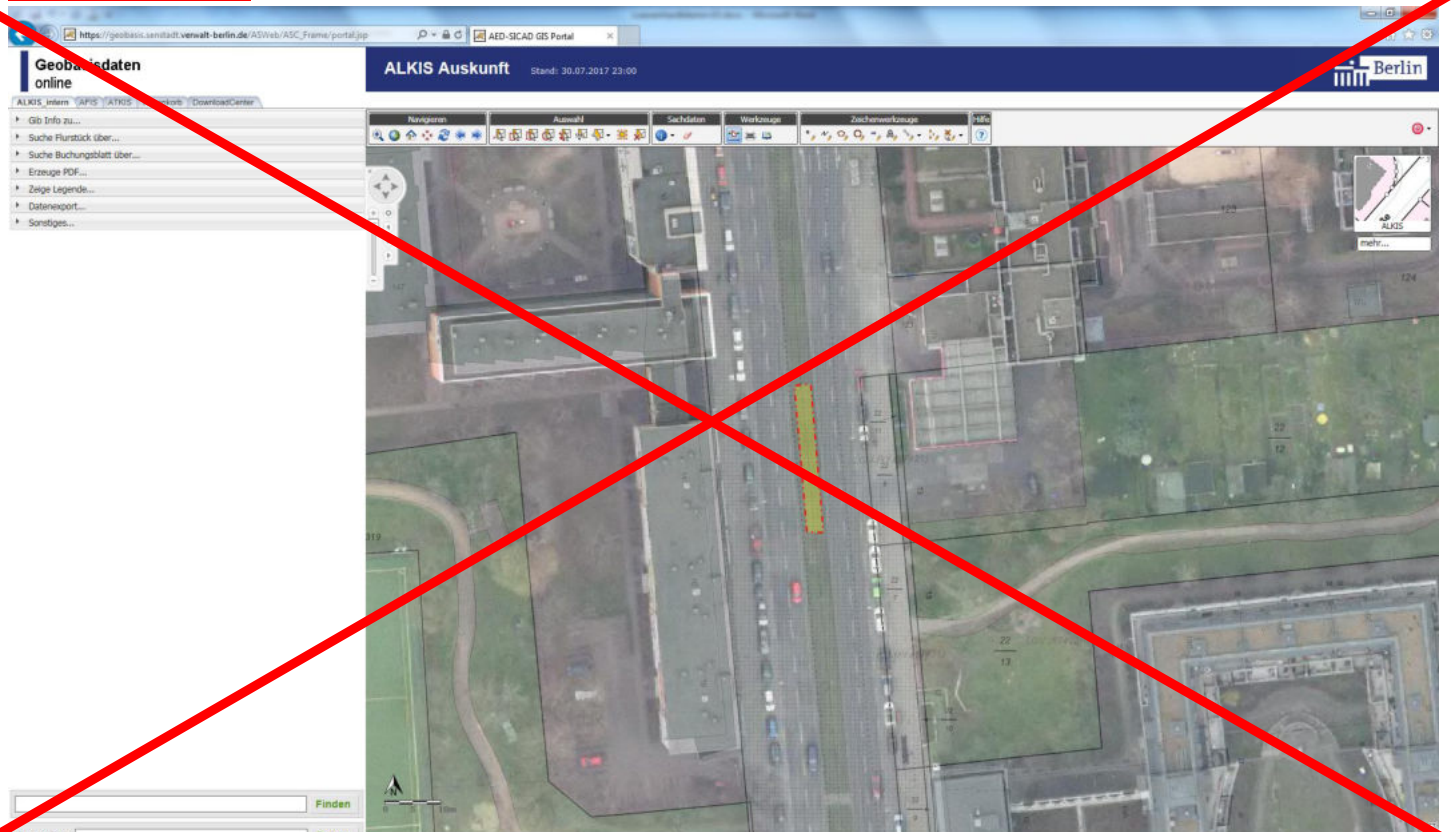

12109 Berlin, Mariendorfer Damm 12-14 gg. (Mittelstreifen) **nicht möglich, da der Untergrund keine sichere Befestigung zuläßt !**