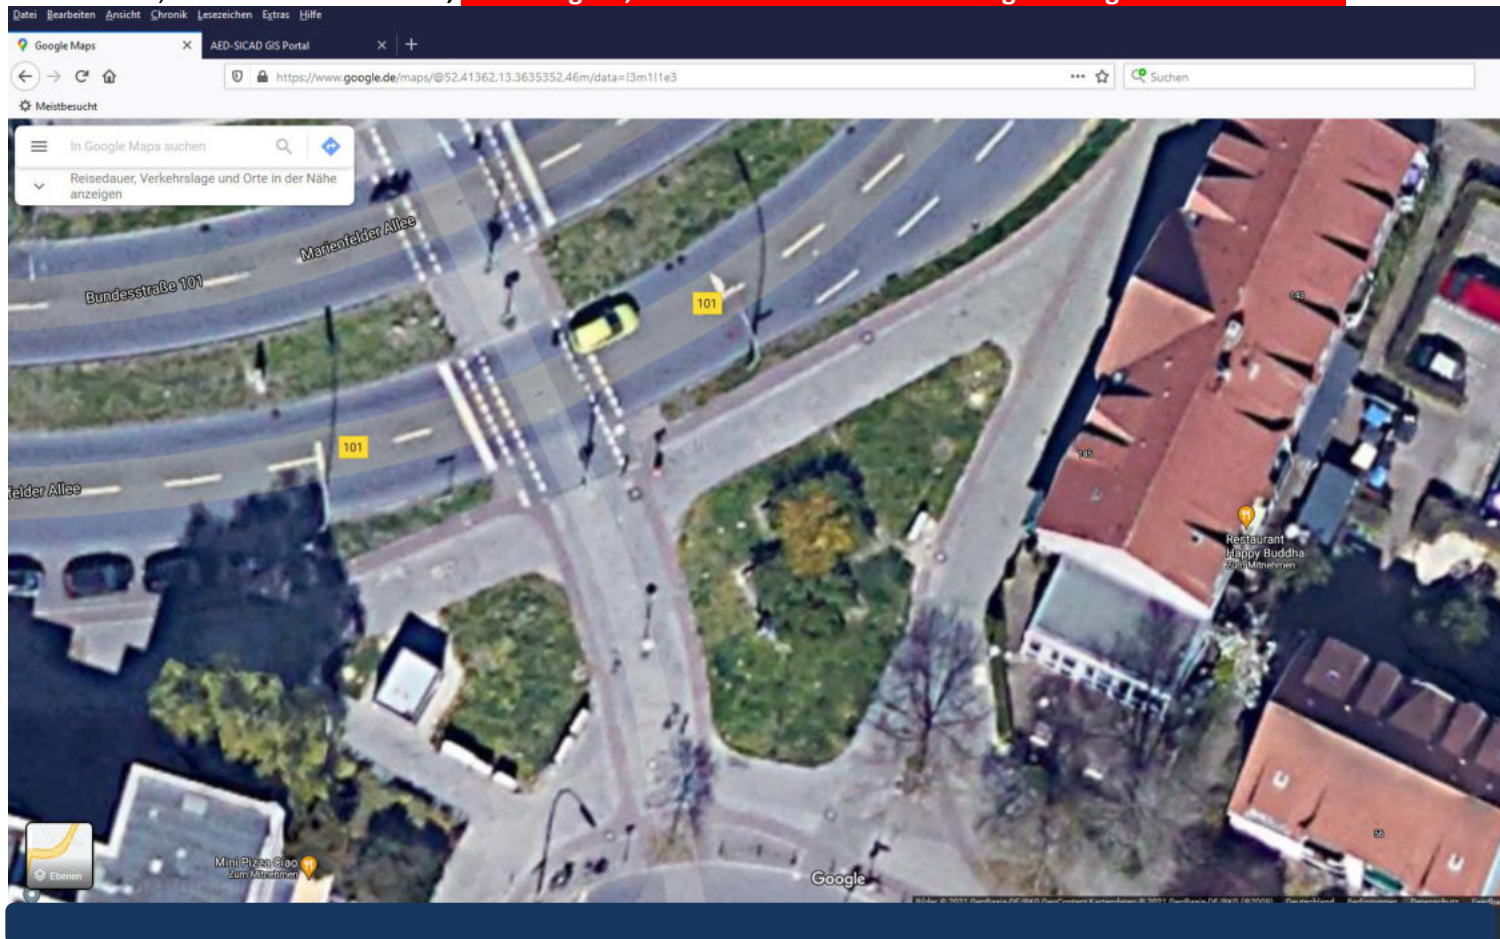

12107 Berlin, Mariendorfer Damm 336-338 ggü. (Mittelstreifen) **nicht möglich, da die Sichtachsen nicht eingehalten werden !**

12107 Berlin, Mariendorfer Damm 446 ggü. (Mittelstreifen) **Sichtachsen werden nicht eingehalten!**

12279 Berlin, Marienfelder Allee Höhe Schäßburger Weg, **nicht möglich, da der gesamte Bereich mit Haltverbot (Z. 283) versehen ist, welches ein Anhalten verbietet !**

10777 Berlin, Martin-Luther-Str. ggü. 1 (Mittelstreifen) **Nicht mehr möglich wegen Neuanpflanzung von Bäumen!**