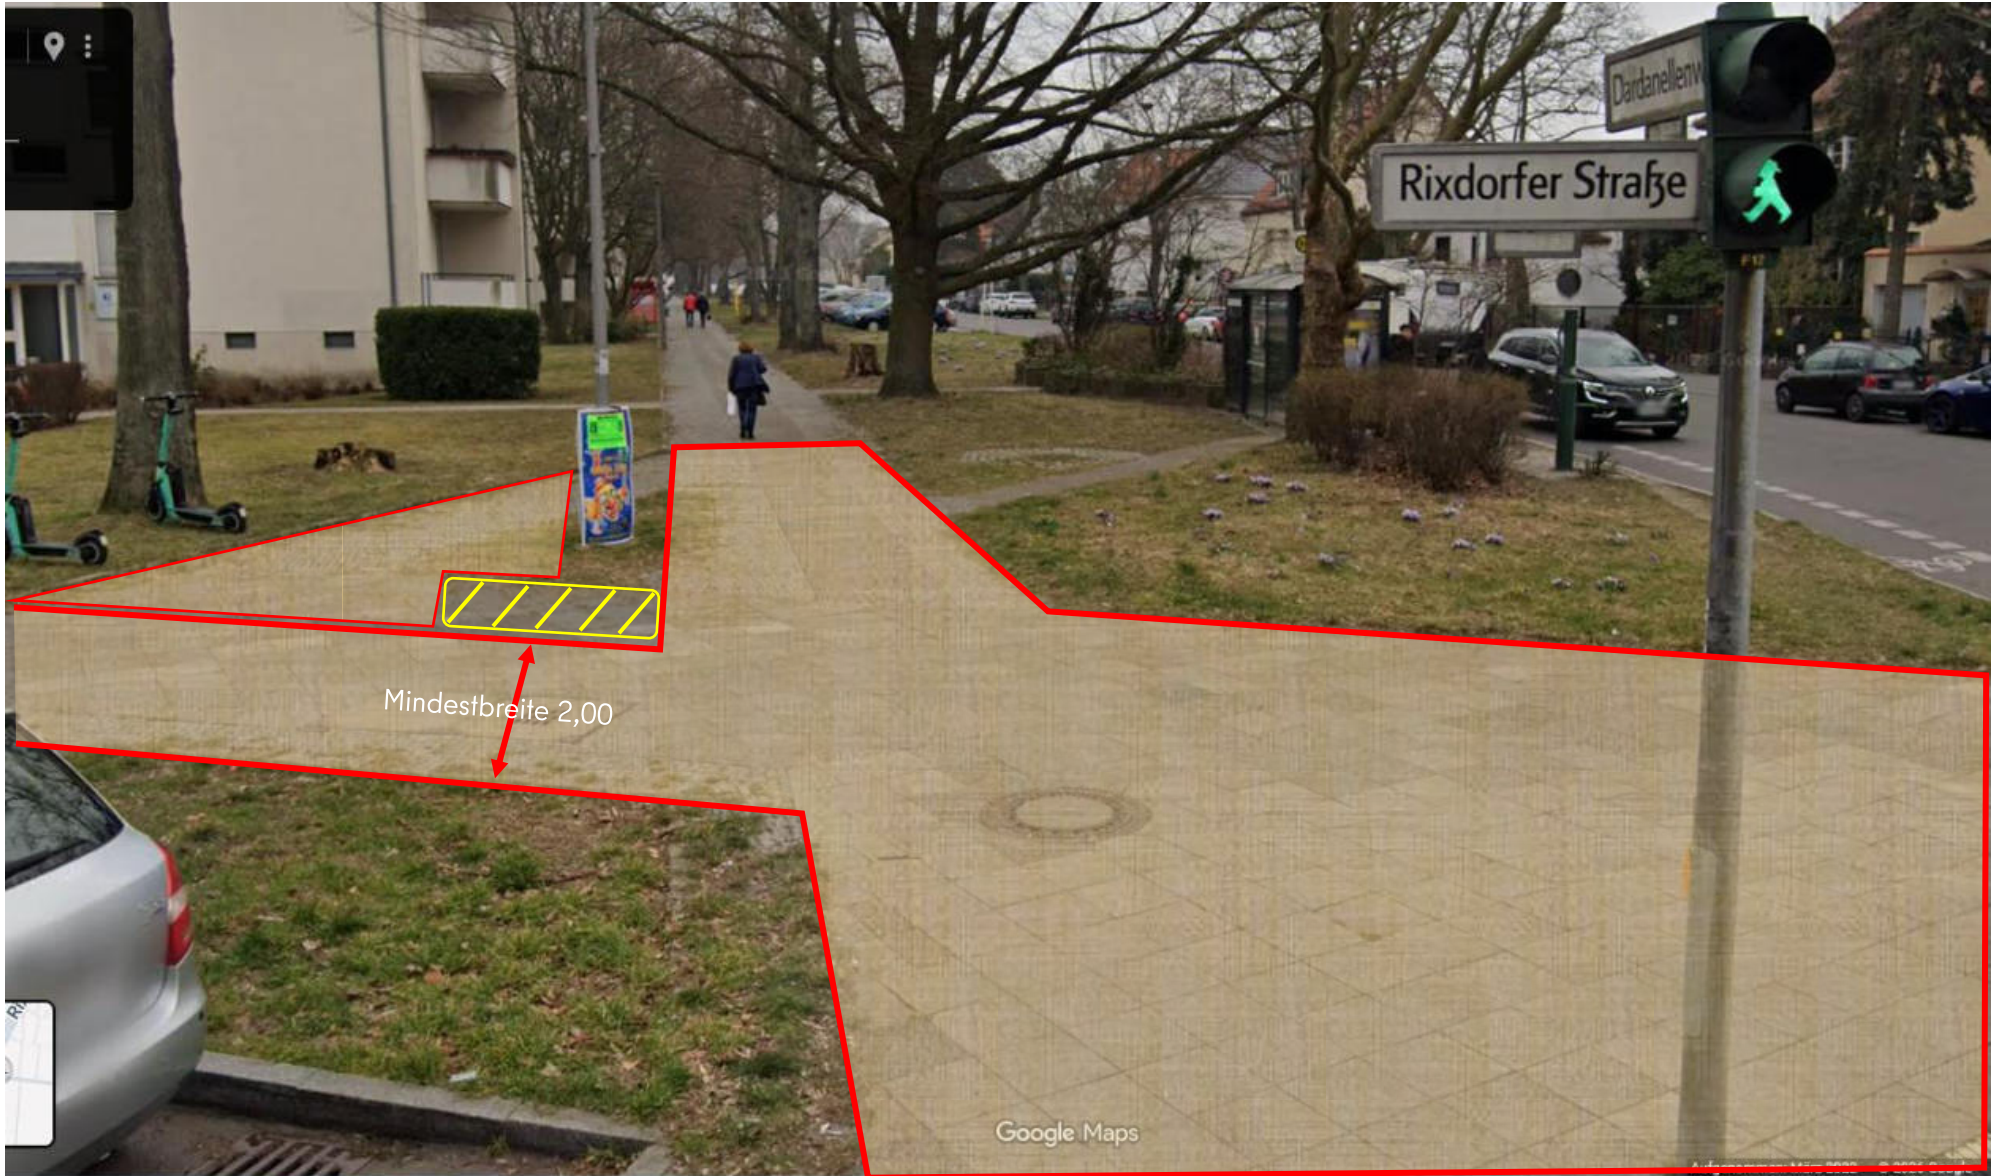

Standort: 10779 Berlin, Bayerischer Platz 10, Standort nur an der markierten Stelle möglich ! Fahrradständer und Fußgängerfurt müssen freigehalten werden.

Standort: 12157 Berlin, Beckerstr. 21 (Aufstellung nur innerhalb der gelb schraffierten Fläche auf dem Kleinsteinpflaster möglich)

Standort: 10825 Berlin, **Belziger Str. 74** (Nicht im Bereich zwischen der Litfaßsäule und der Sitzbank, sondern dicht an den Pollern am Fahrbahnrand oder rechts vom Baum)

Standort: 10783 Berlin, **Bülowstr. 26** Ecke Potsdamer Str. 129 (Aufstellung nur innerhalb der gelb schraffierten Fläche möglich)

Standort: 10827 Berlin, Crellemarkt (Großgörschenstr. ggü. 30) **nur an der gekennzeichneten Stelle, nicht zu Zeiten des Wochenmarktes (Mittwoch & Samstag) !**

Datei Bearbeiten Ansicht Chronik Lesezeichen Extras Hilfe

Crellestraße - Google Maps

https://www.google.de/maps/@52.4913355,13.3660161,3a,41.4y,54.79h,77.89t/data=!3m6!1e1!3m4!1sbNdvWE2NNsYWg5RUr2oL2gl2e0I7i1331... Suchen

12109 Berlin, Dardanellenweg o. Nr., Flurstück 24 **Nur im gelb markierten Bereich.** **Der rot markierte Bereich ist permanent freizuhalten !**