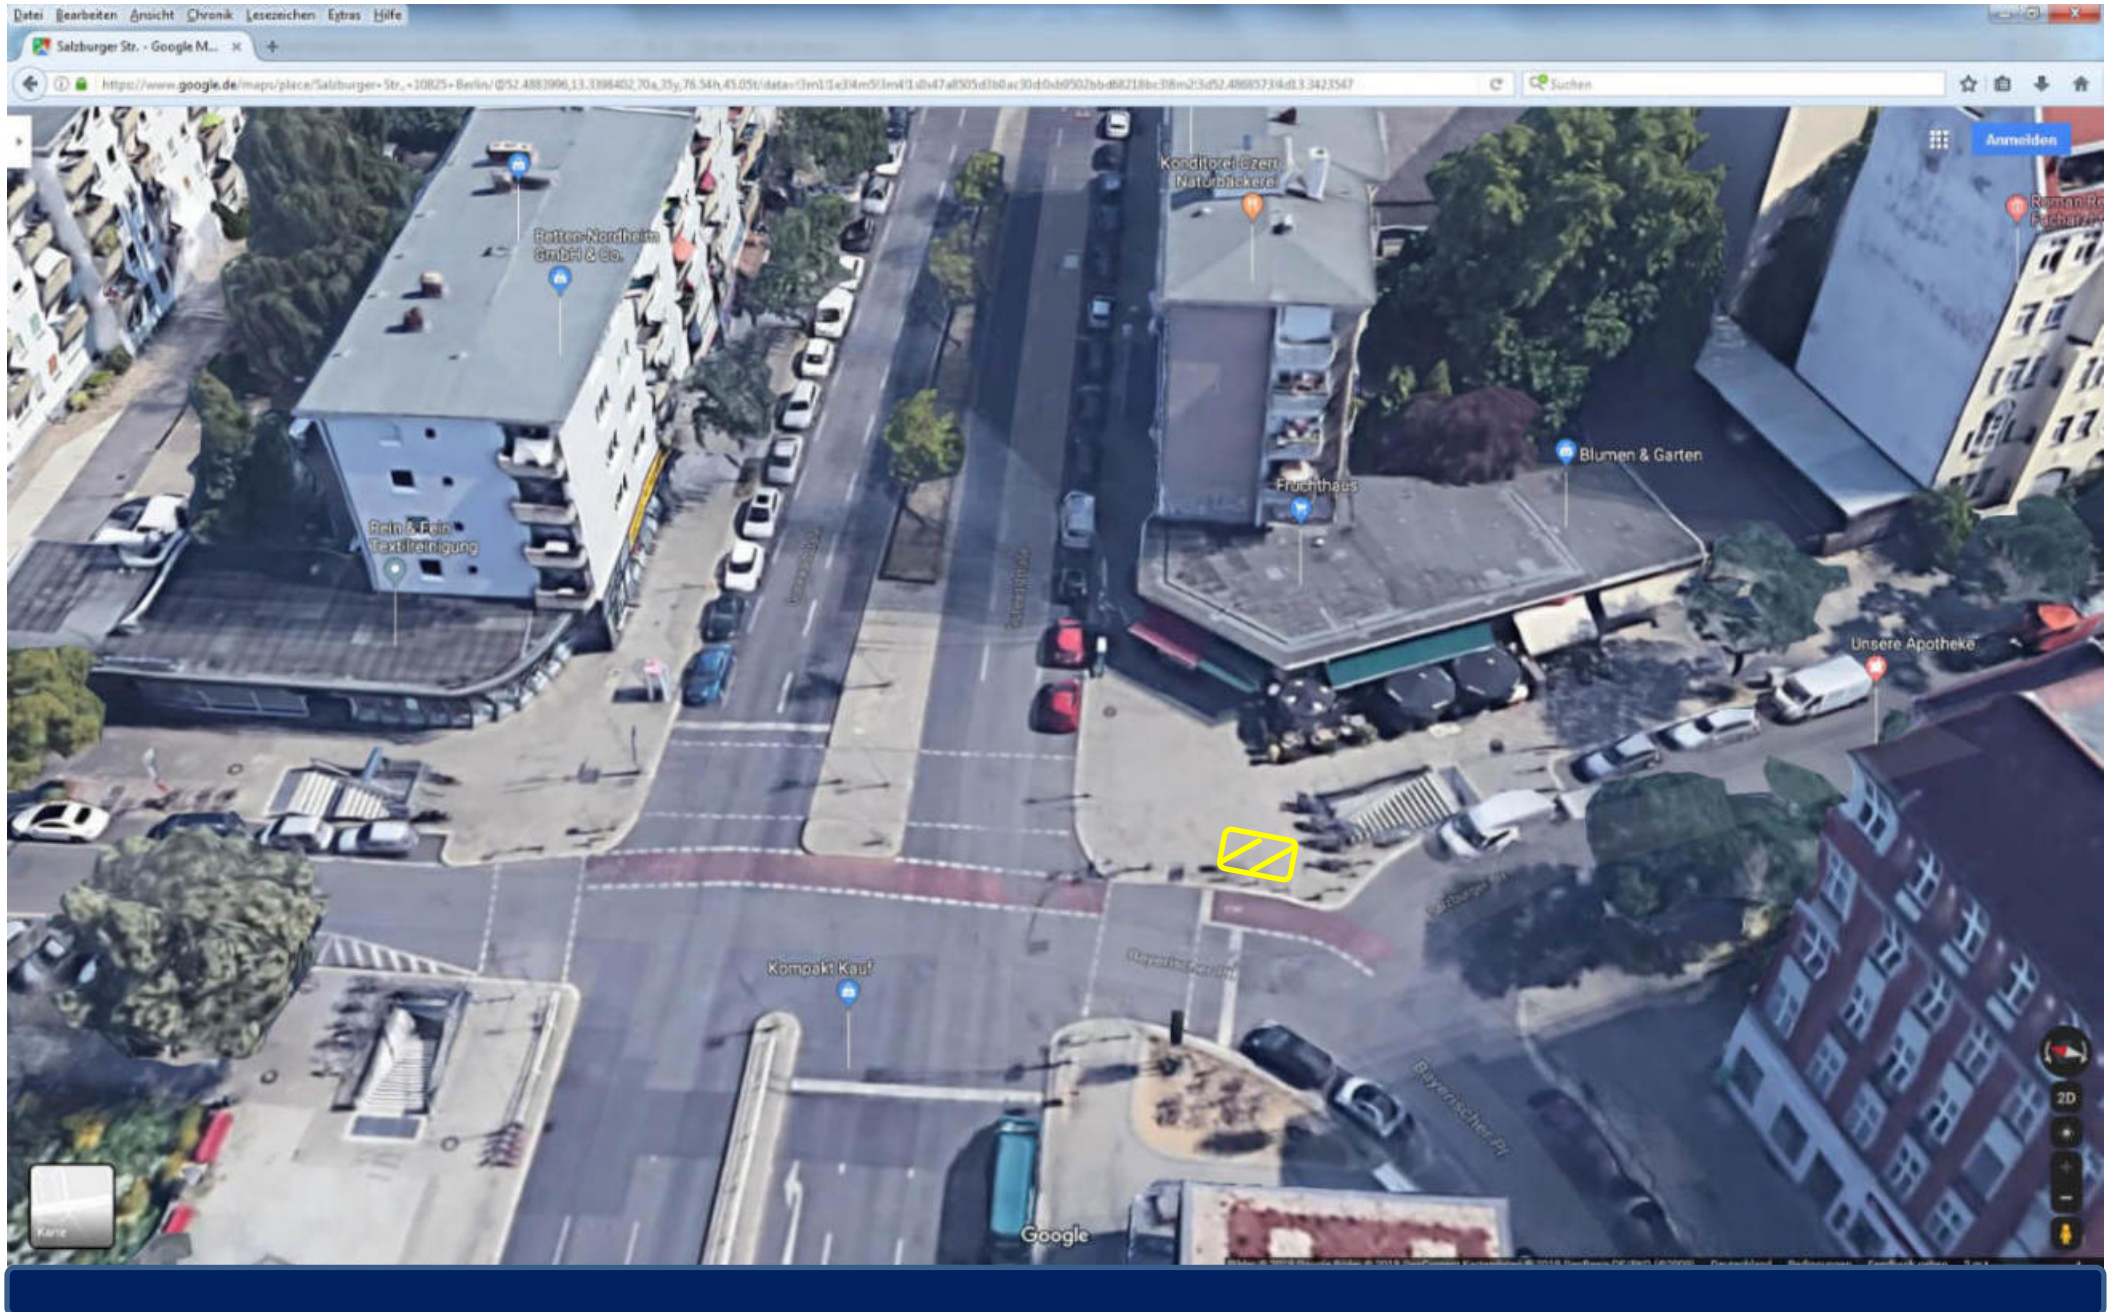

Standort: 10823 Berlin, Akazienstr. 13 ggü. Ecke Apostel-Paulus-Straße

Standort: 10827 Berlin, **Akazienstr. 31** Ecke Hauptstraße

Standort: 12305 Berlin, Bahnhofstr. 5-6 (Aufstellung innerhalb der gelb schraffierten Fläche nur vor dem Verteilerkasten möglich)

Standort: 12305 Berlin, **Bahnhofstr. 45-46**

Standort: 12159 Berlin, **Baumeisterstr. 1** Ecke Sponholzstraße

Standort: 10779 Berlin, Bayerischer Platz 6 (Aufstellung nur innerhalb der gelb schraffierten Fläche möglich)

Standort: 10779 Berlin, Bayerischer Platz 10, Standort nur an der markierten Stelle möglich ! Fahrradständer und Fußgängerfurt müssen freigehalten werden.

Standort: 12157 Berlin, Beckerstr. 21 (Aufstellung nur innerhalb der gelb schraffierten Fläche auf dem Kleinsteinpflaster möglich)

Standort: 10825 Berlin, **Belziger Str. 74** (Nicht im Bereich zwischen der Litfaßsäule und der Sitzbank, sondern dicht an den Pollern am Fahrbahnrand oder rechts vom Baum)

Standort: 10783 Berlin, **Bülowstr. 26** Ecke Potsdamer Str. 129 (Aufstellung nur innerhalb der gelb schraffierten Fläche möglich)