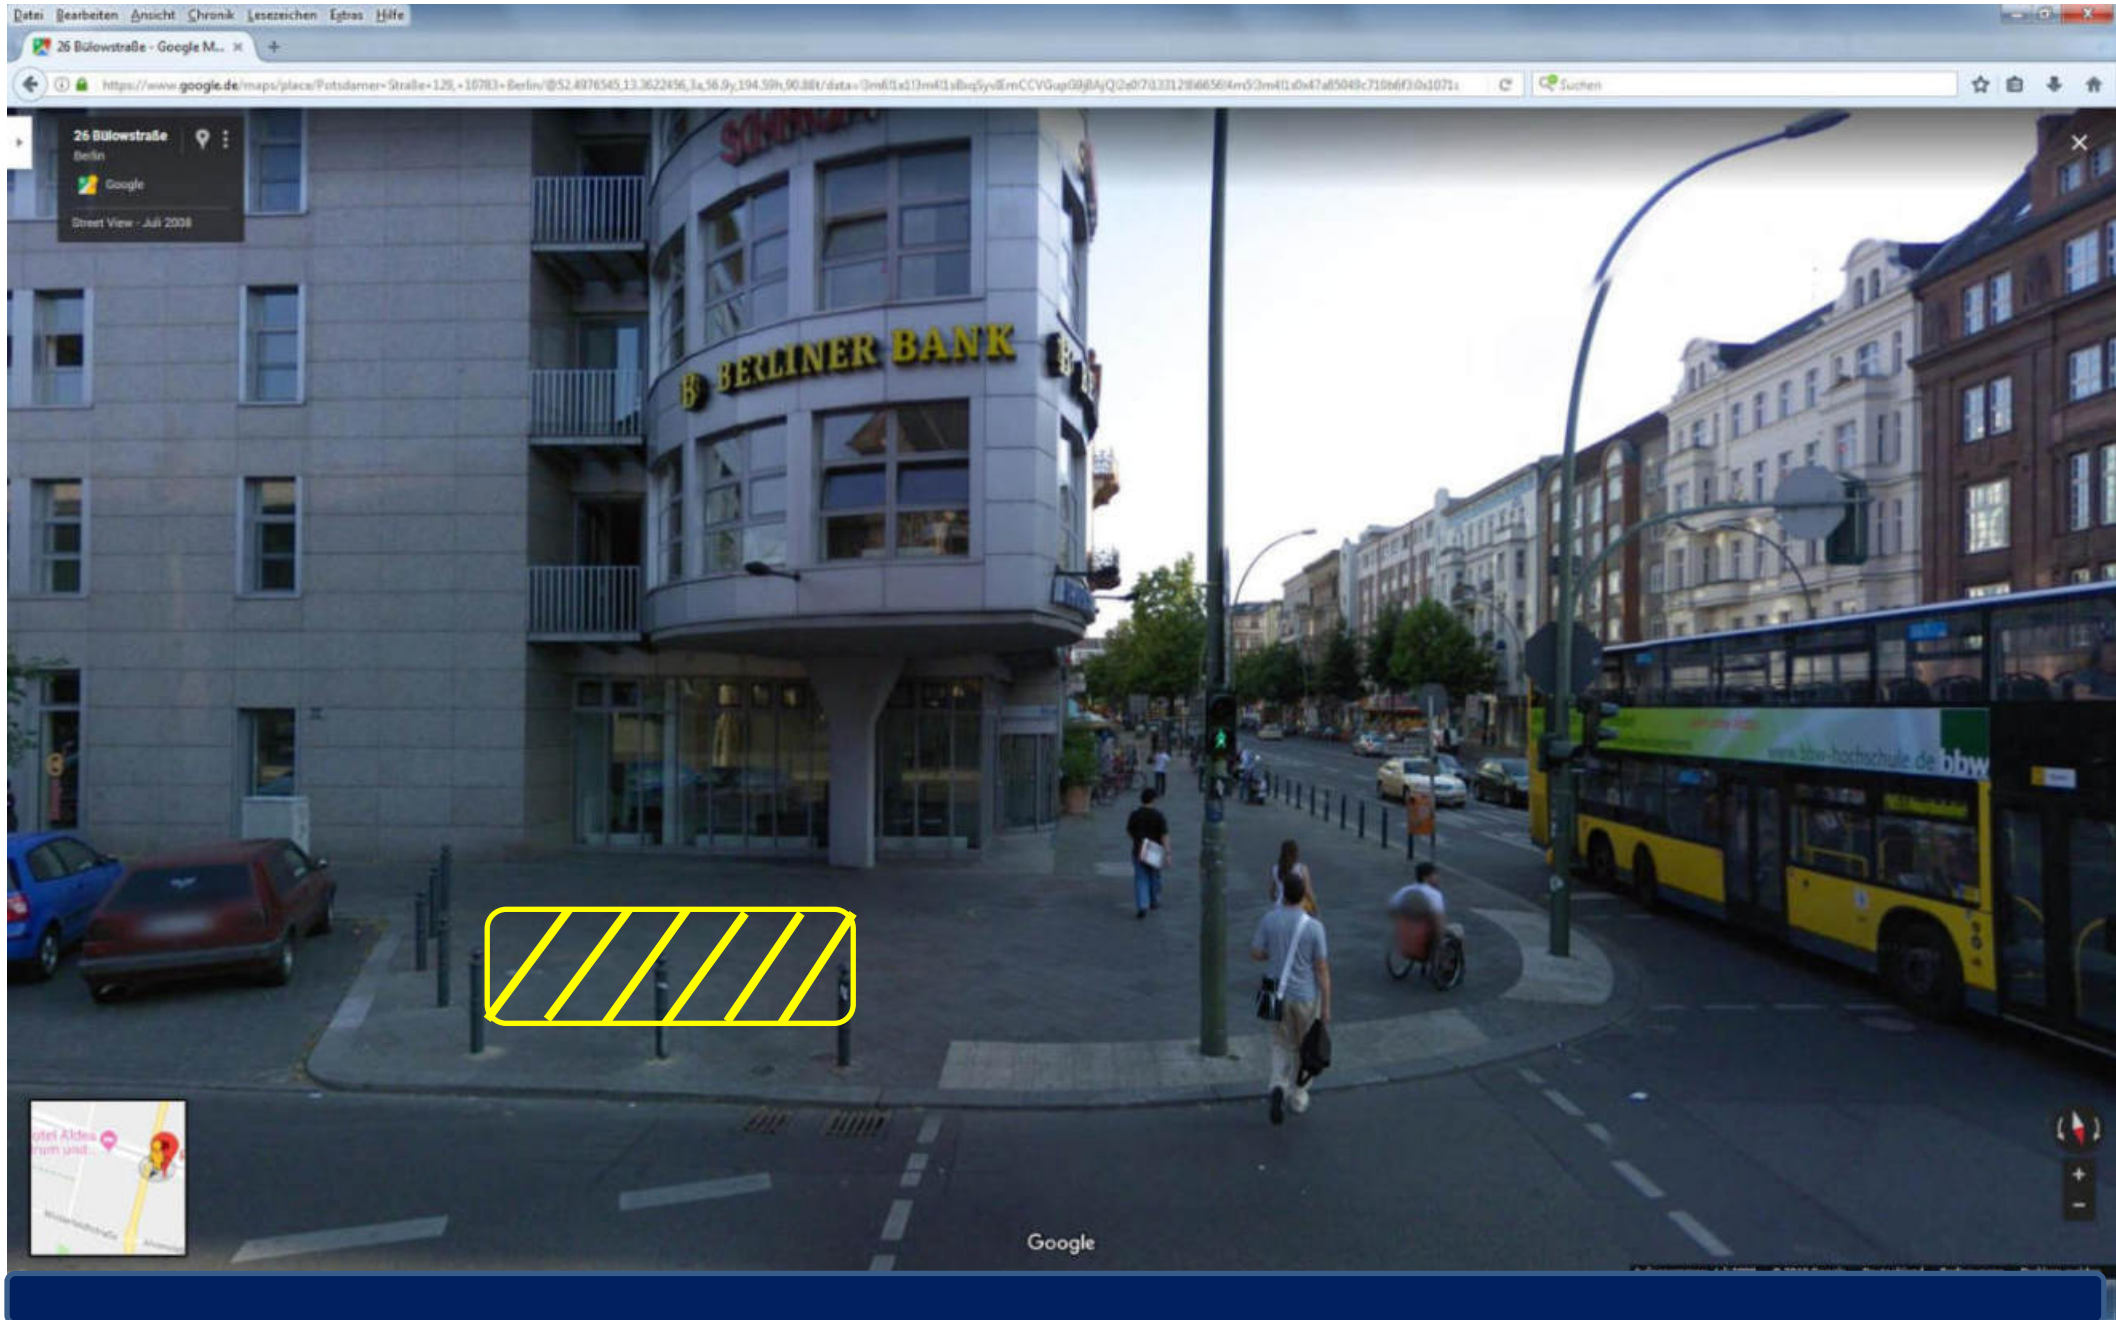

Standort: 10779 Berlin, Bayerischer Platz 10, Standort nur an der markierten Stelle möglich ! Fahrradständer und Fußgängerfurt müssen freigehalten werden.

Standort: 12157 Berlin, Beckerstr. 21 (Aufstellung nur innerhalb der gelb schraffierten Fläche auf dem Kleinsteinpflaster möglich)

Standort: 10825 Berlin, **Belziger Str. 74** (Nicht im Bereich zwischen der Litfaßsäule und der Sitzbank, sondern dicht an den Pollern am Fahrbahnrand oder rechts vom Baum)

Standort: 10783 Berlin, **Bülowstr. 26** Ecke Potsdamer Str. 129 (Aufstellung nur innerhalb der gelb schraffierten Fläche möglich)

Standort: 10827 Berlin, Crellemarkt (Großgörschenstr. ggü. 30) **nur an der gekennzeichneten Stelle, nicht zu Zeiten des Wochenmarktes (Mittwoch & Samstag) !**

Datei Bearbeiten Ansicht Chronik Lesezeichen Extras Hilfe