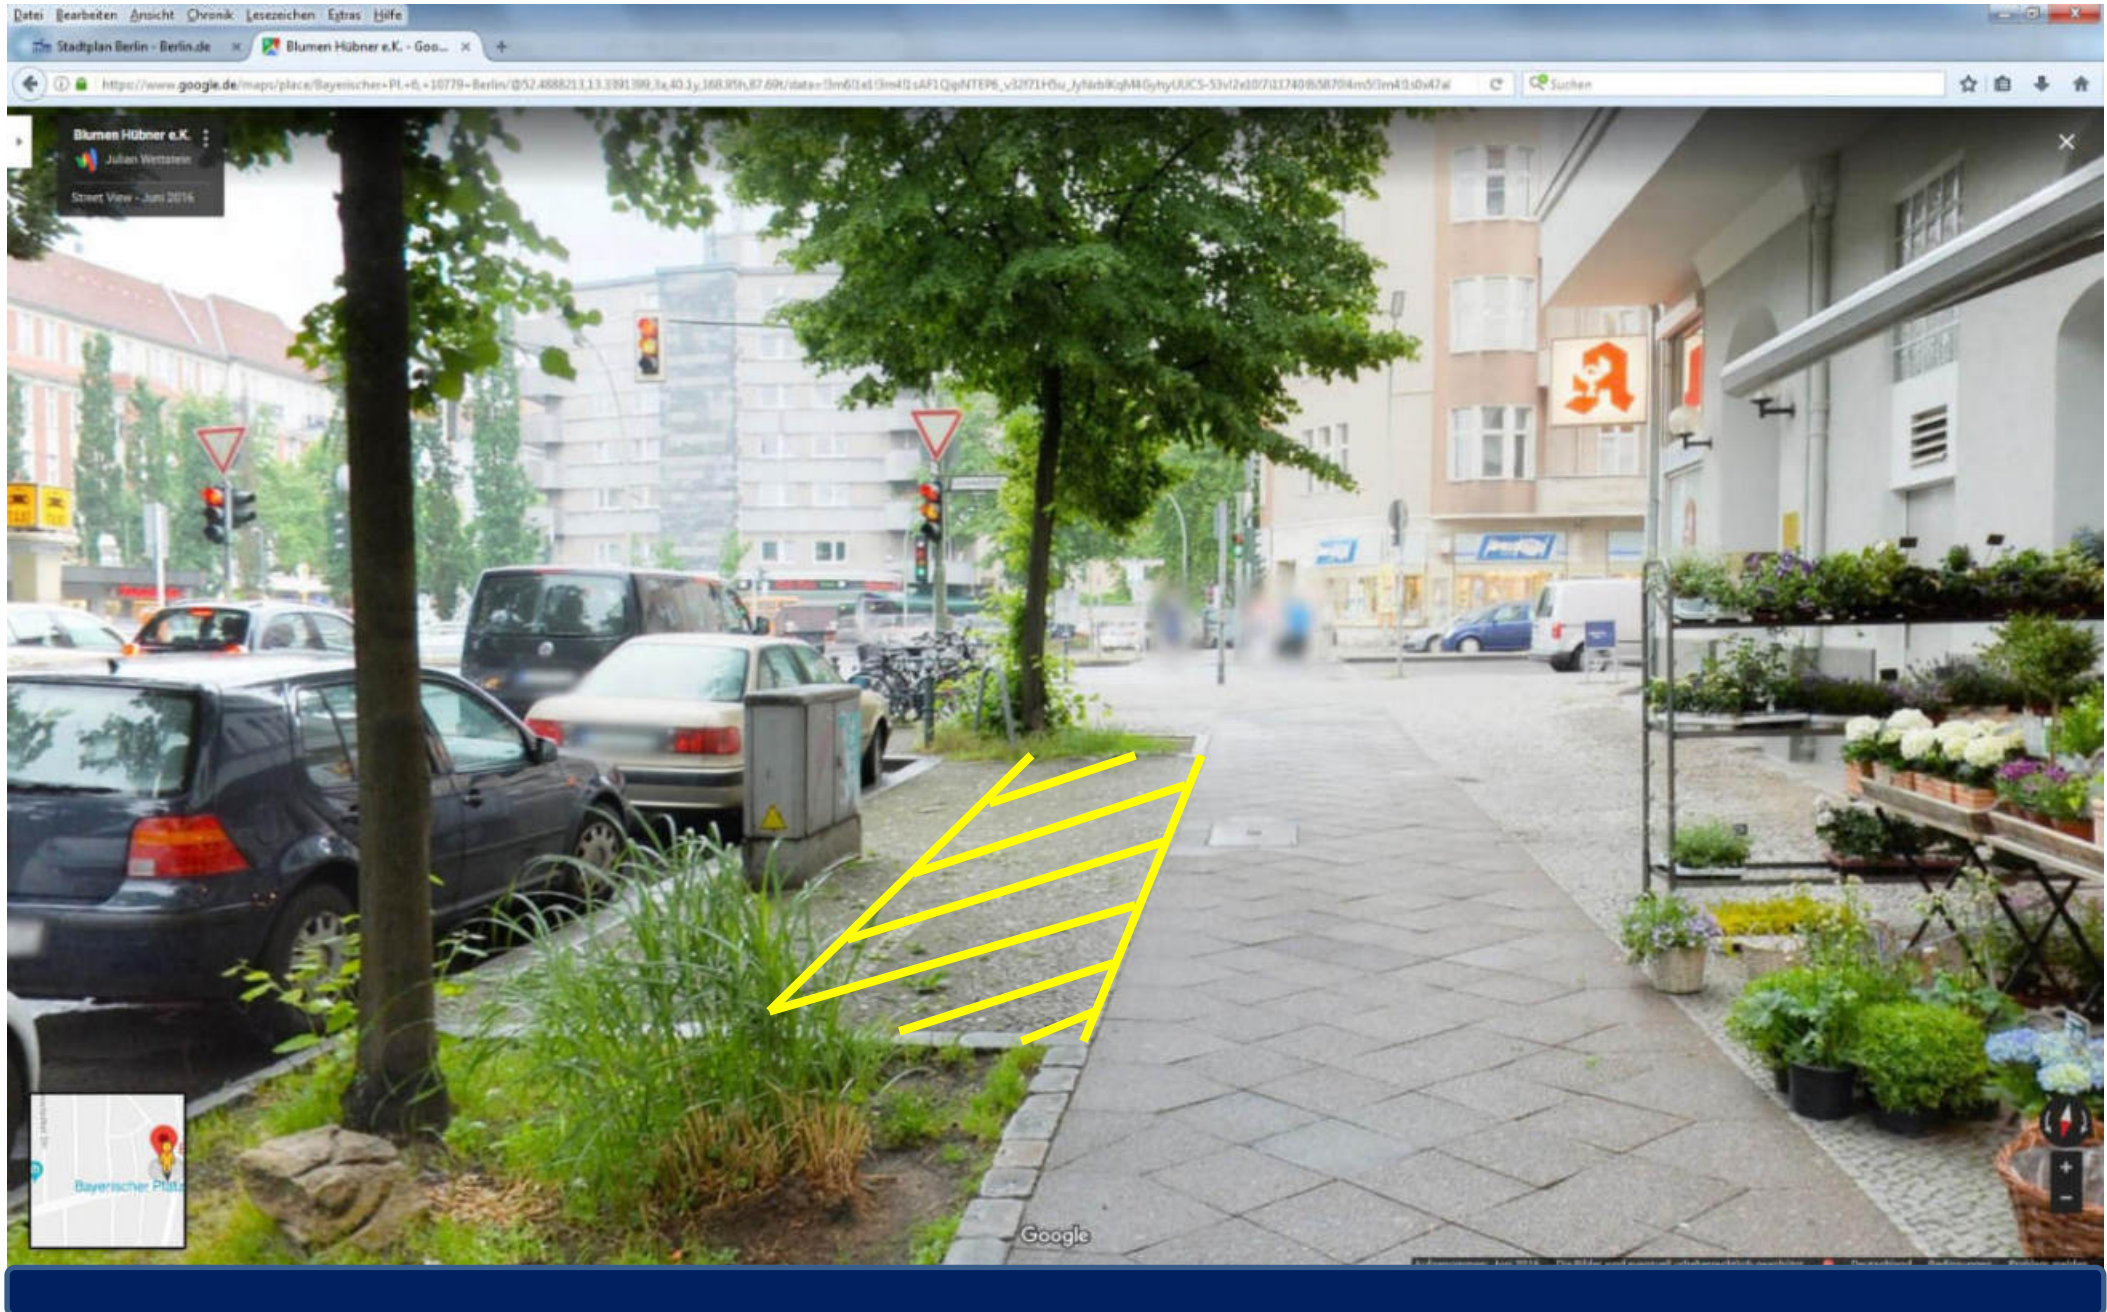

Standort: 10823 Berlin, Akazienstr. 13 ggü. Ecke Apostel-Paulus-Straße

Standort: 10827 Berlin, **Akazienstr. 31** Ecke Hauptstraße

Standort: 12305 Berlin, Bahnhofstr. 5-6 (Aufstellung innerhalb der gelb schraffierten Fläche nur vor dem Verteilerkasten möglich)

Standort: 12305 Berlin, **Bahnhofstr. 45-46**

Standort: 12159 Berlin, **Baumeisterstr. 1** Ecke Sponholzstraße

Standort: 10779 Berlin, Bayerischer Platz 6 (Aufstellung nur innerhalb der gelb schraffierten Fläche möglich)

Standort: 10779 Berlin, Bayerischer Platz 10, Standort nur an der markierten Stelle möglich ! Fahrradständer und Fußgängerfurt müssen freigehalten werden.

Standort: 12157 Berlin, Beckerstr. 21 (Aufstellung nur innerhalb der gelb schraffierten Fläche auf dem Kleinsteinpflaster möglich)

Standort: 10825 Berlin, **Belziger Str. 74** (Nicht im Bereich zwischen der Litfaßsäule und der Sitzbank, sondern dicht an den Pollern am Fahrbahnrand oder rechts vom Baum)

Standort: 10783 Berlin, **Bülowstr. 26** Ecke Potsdamer Str. 129 (Aufstellung nur innerhalb der gelb schraffierten Fläche möglich)