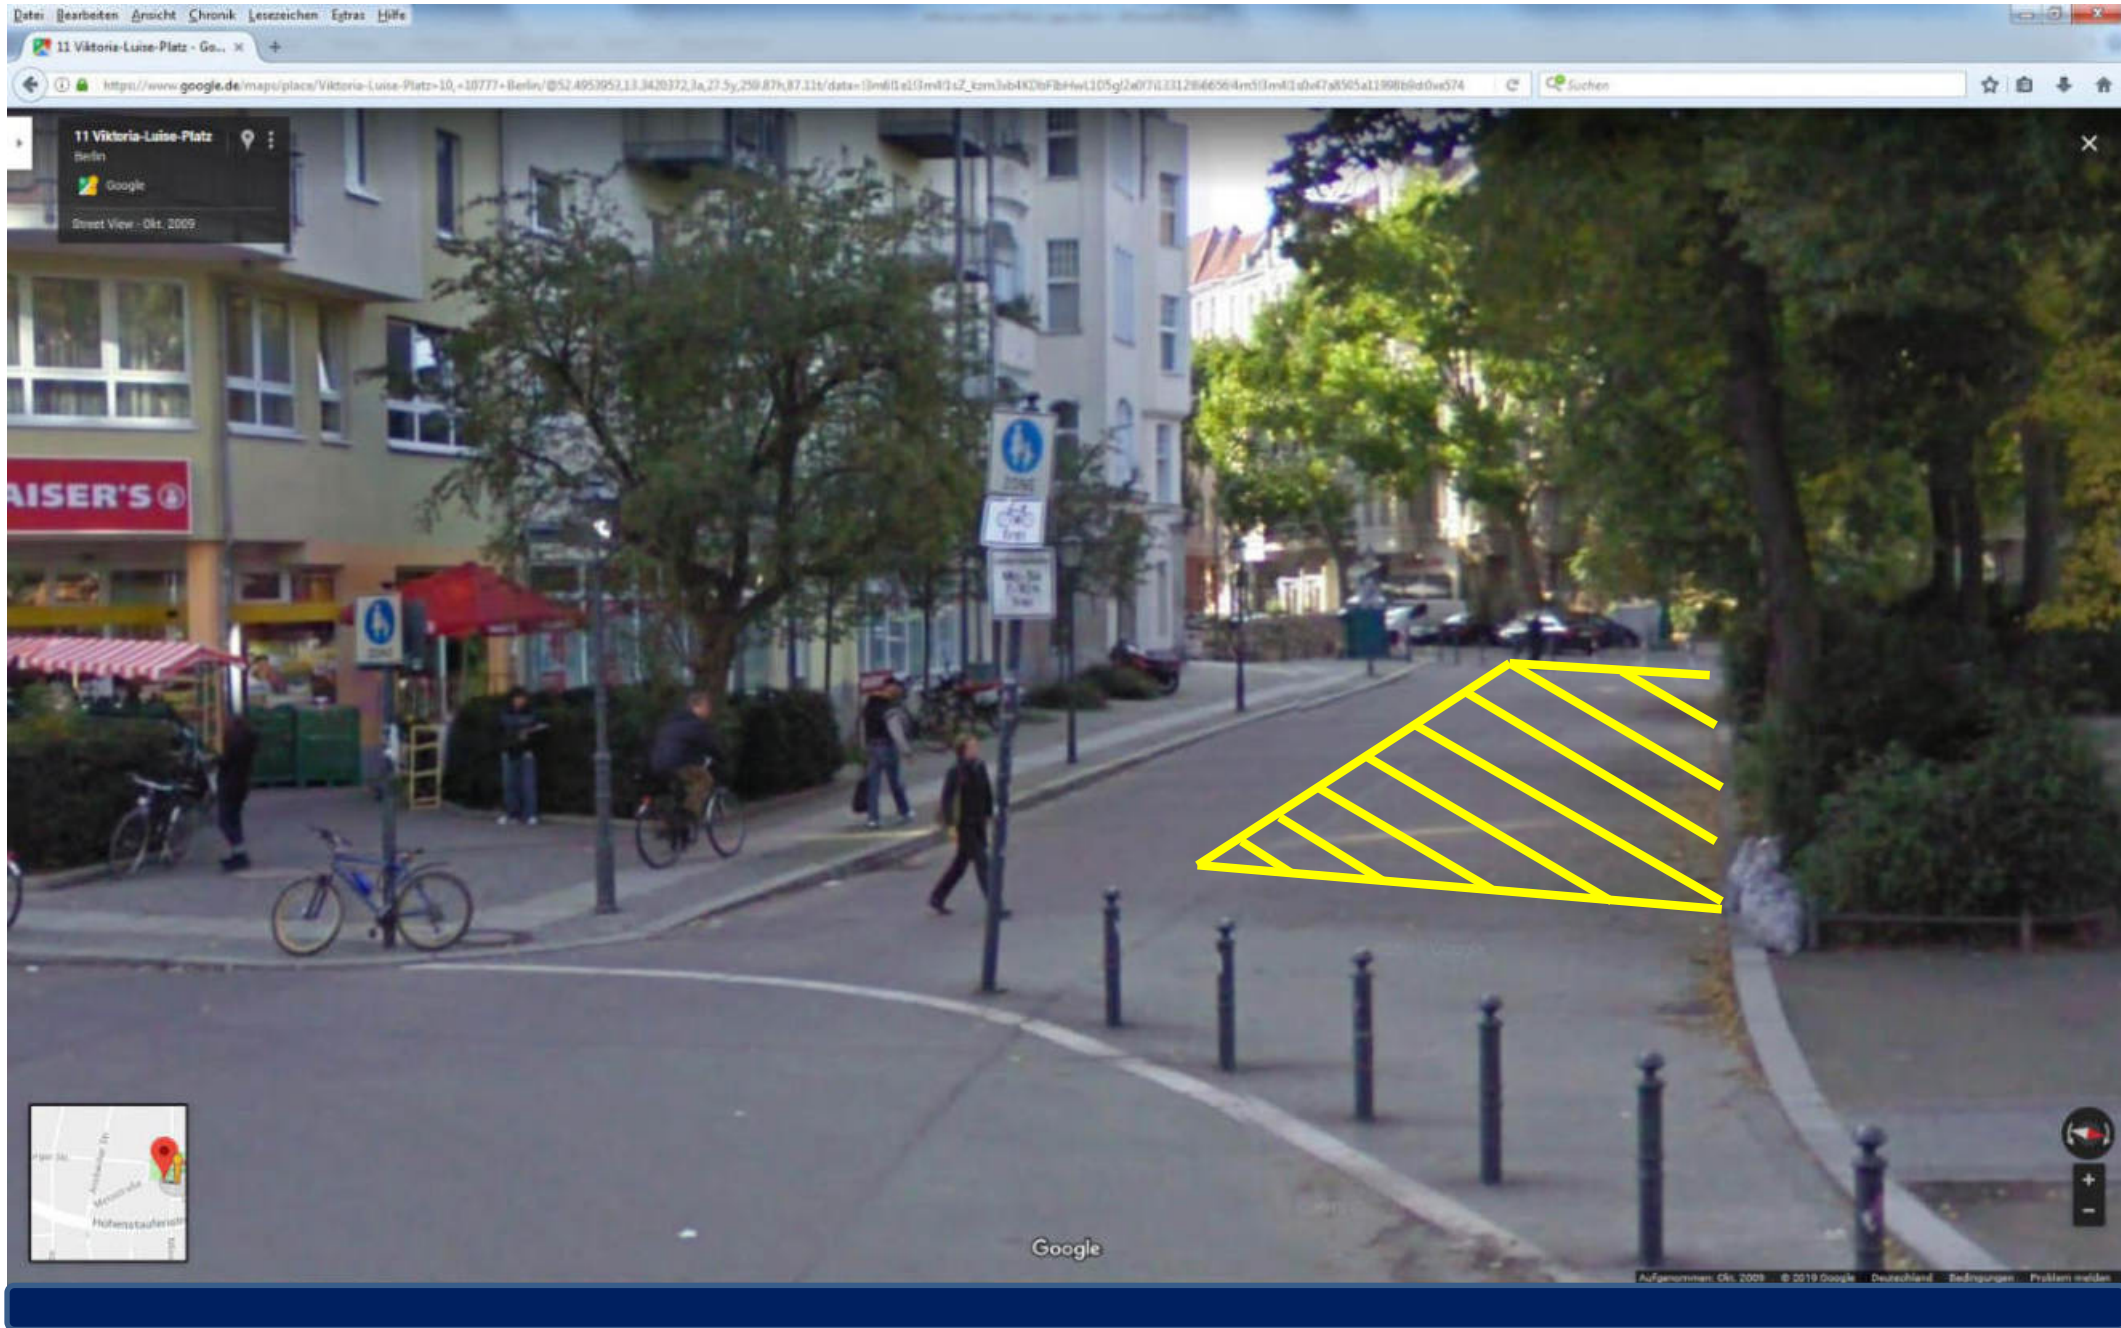

Standort: 10777 Berlin, **Viktoria-Luise-Platz 10** (Fußgängerzone) **Aufstellung nur im gelb schraffierten Bereich**, **Fußgänger- & Lieferverkehr darf nicht behindert werden!**