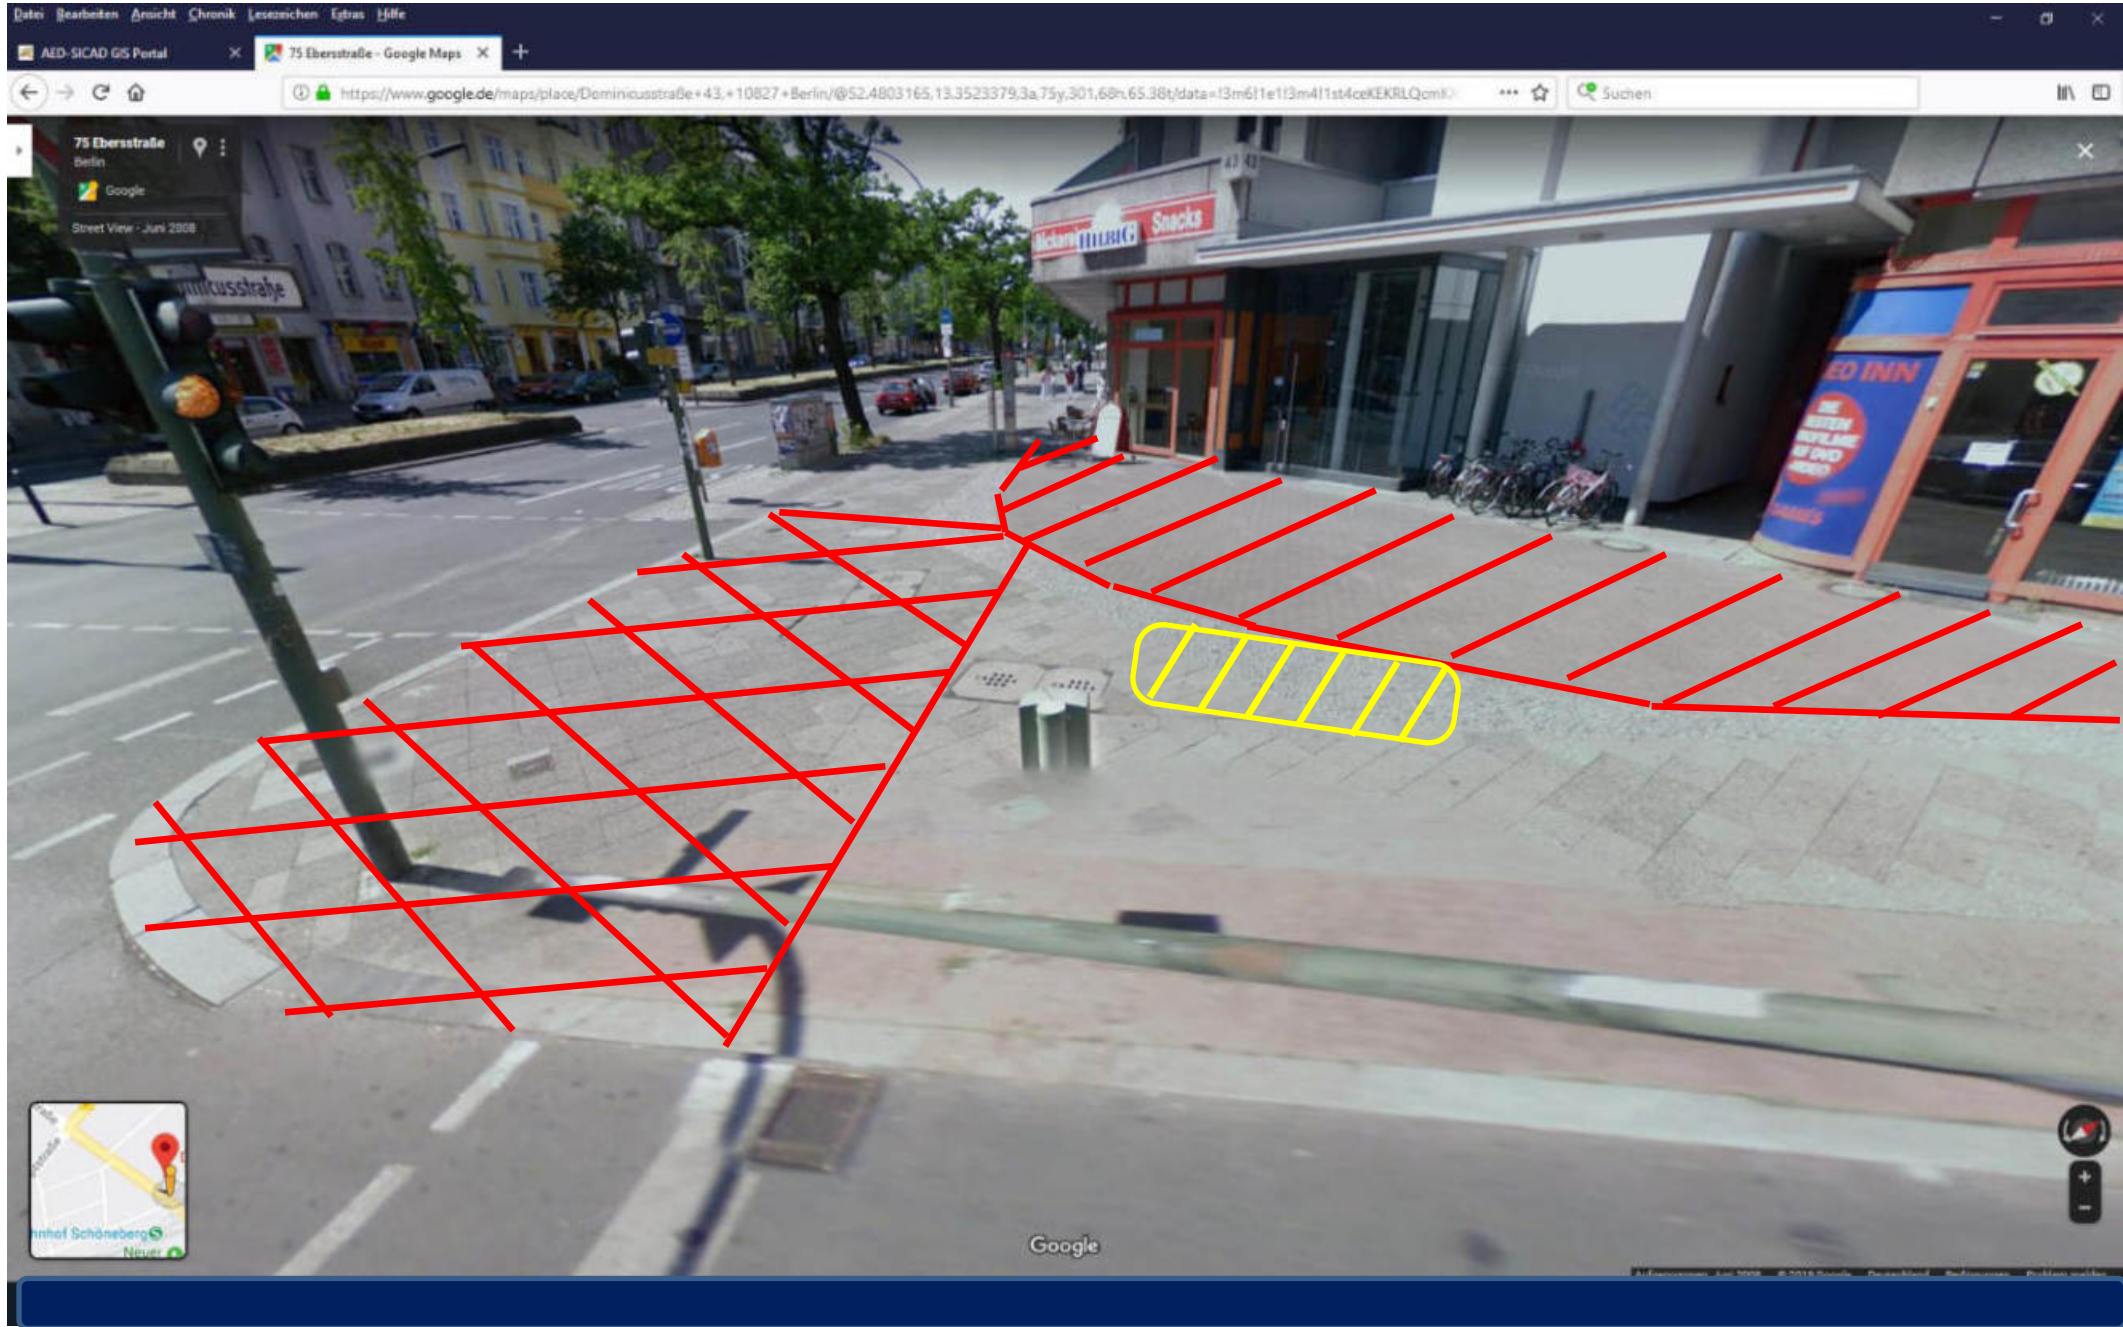

Standort: 10825 Berlin, **Belziger Str. 74** (Nicht im Bereich zwischen der Litfaßsäule und der Sitzbank, sondern dicht an den Pollern am Fahrbahnrand oder rechts vom Baum)

Standort: 10783 Berlin, **Bülowstr. 26** Ecke Potsdamer Str. 129 (Aufstellung nur innerhalb der gelb schraffierten Fläche möglich)

Standort: 10827 Berlin, Crellemarkt (Großgörschenstr. ggü. 30) **nur an der gekennzeichneten Stelle, nicht zu Zeiten des Wochenmarktes (Mittwoch & Samstag) !**

Datei Bearbeiten Ansicht Chronik Lesezeichen Extras Hilfe

Crellestraße - Google Maps

https://www.google.de/maps/@52.4913355,13.3660161,3a,41.4y,54.79h,77.89t/data=!3m6!1e1!3m4!1sbNdvWE2NNsYWg5RUr2oL2gl2e0I7i1331... Suchen

12109 Berlin, Dardanellenweg o. Nr., Flurstück 24 **Nur im gelb markierten Bereich.** **Der rot markierte Bereich ist permanent freizuhalten !**

Standort: 10827 Berlin, **Dominicusstr. 43** (Aufstellung nur innerhalb der gelb schraffierten Flächen möglich) Die rot-schraffierte Fläche ist Kreuzungsbereich bzw. Privat !

Standort: 12157 Berlin, Dürerplatz 1 (Aufstellung innerhalb der gelb schraffierten Flächen zulässig)