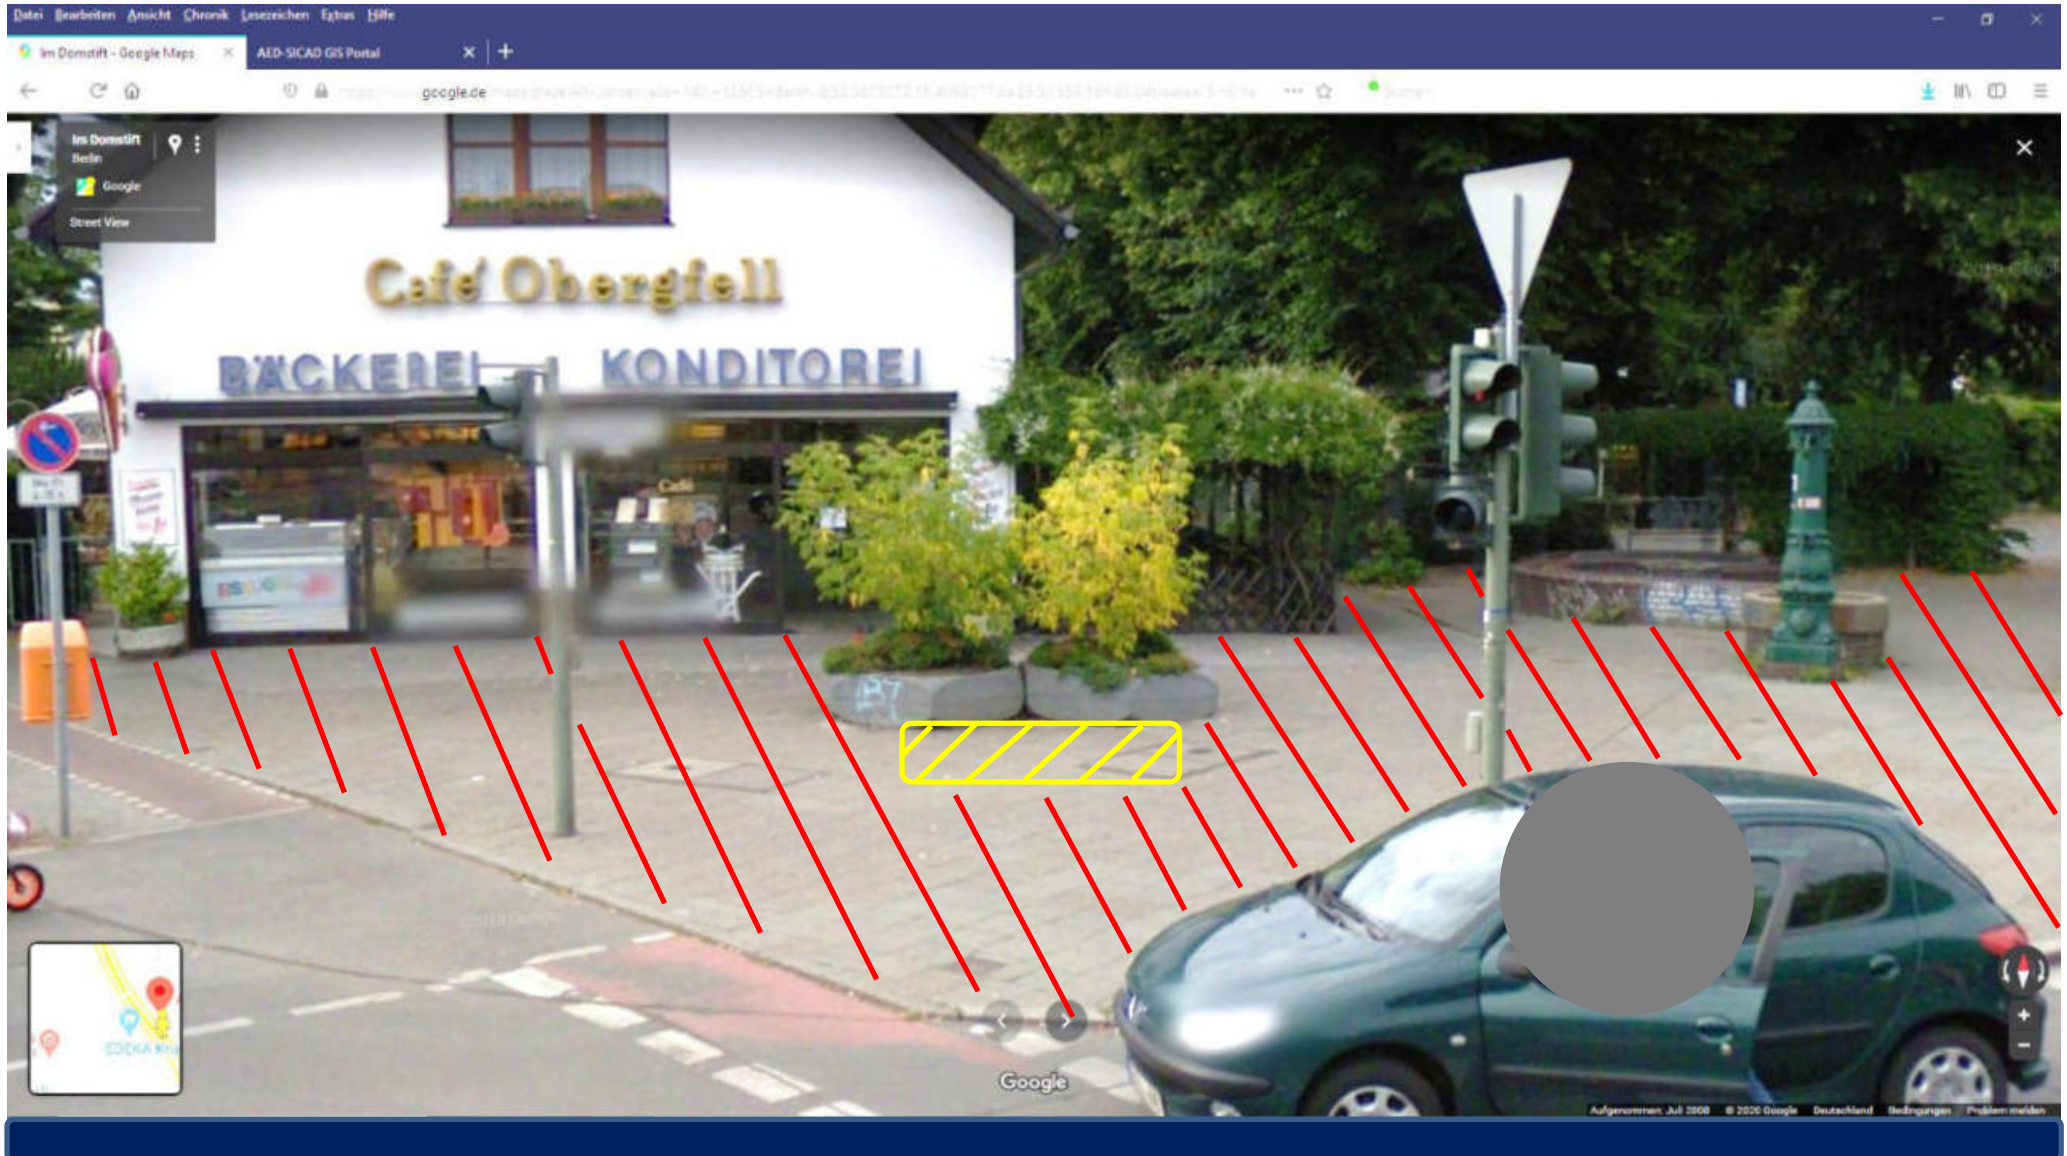

12:38 28/SEP/2020

Standort: 10787 Berlin, Kleiststr. 3 - 6 **Nur auf der Seite der Straßenbäume gemäß Markierung / Bitte ausreichend Abstand zu den parkenden Fahrzeugen einhalten**

Standort: 10787 Berlin, Kleiststr. 9 / An der Urania **Nur am gekennzeichneten Standort**

Standort: 12101 Berlin, Lichtenrader Damm 102 / Goethestr. (zwischen den ersten beiden Straßenbäumen an der Plattenbahn) **Nicht auf den rot-schraffierten Flächen!**

Standort: 12309 Berlin, Lichtenrader Damm Ecke Im Domstift, **unmittelbar vor den Blumenkübeln**, **nicht im rot-schraffierten Bereich !**