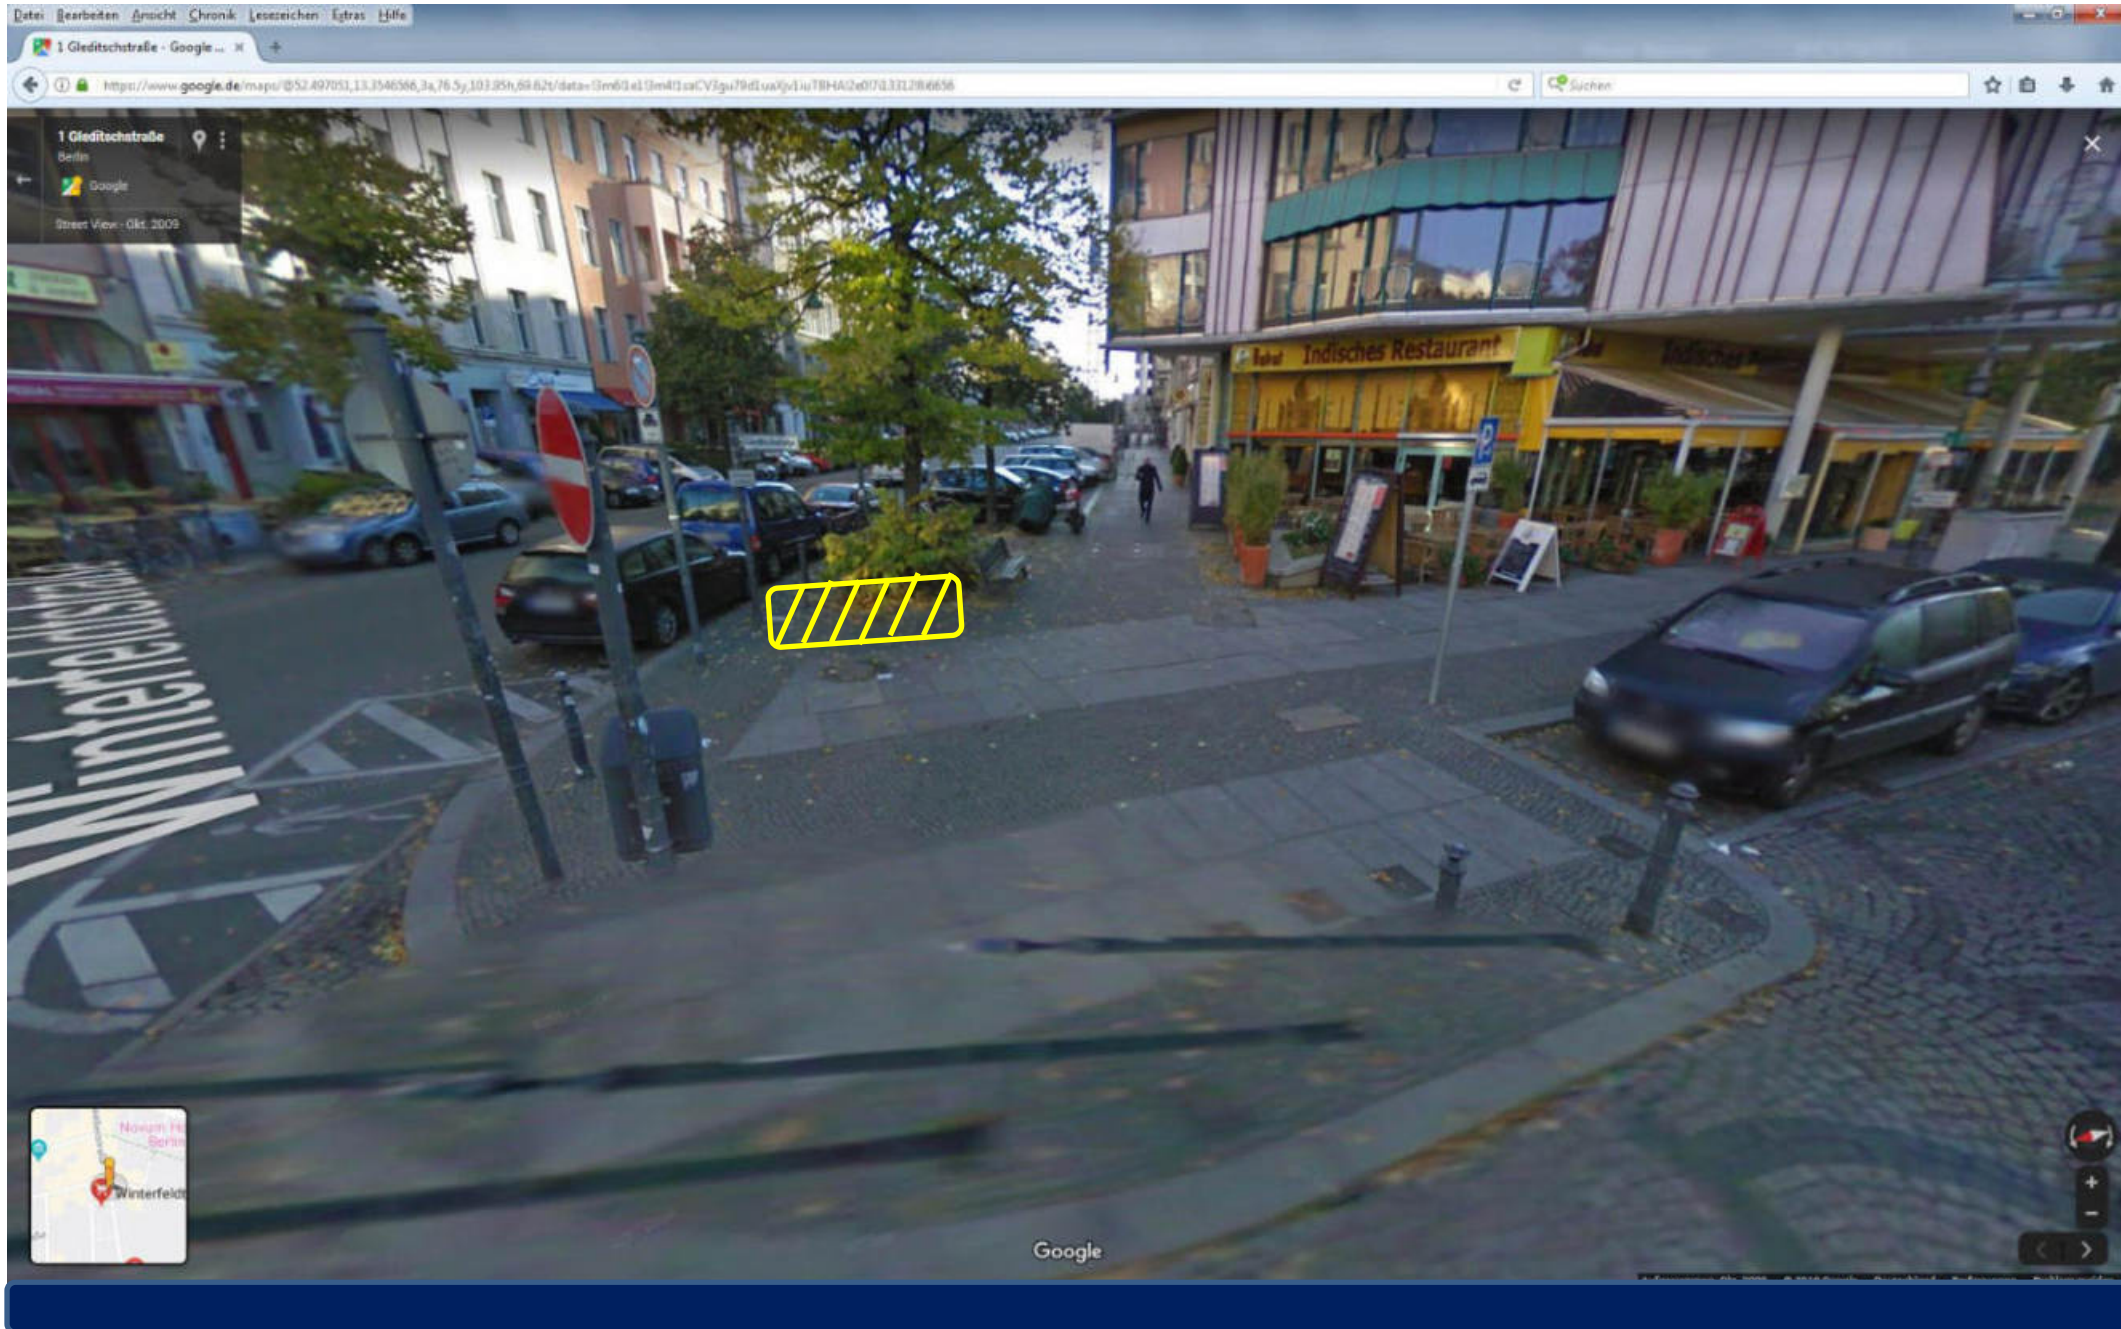

Standort: 10827 Berlin, Ebersstr. 7 (Aufstellung nur innerhalb der gelb schraffierten Fläche zwischen Straßenbaum und Lichtmast 44 möglich)

Standort: 12105 Berlin, Eythstr. 36, zwischen Baum 140-14 und Lichtmast 14 **nur an gelb markierter Stelle** (nicht auf der Plattenbahn)

Standort: 12161 Berlin, Friedrich-Wilhelm-Platz 1 / Görresstr.

Standort: 10781 Berlin, Gleditschstr. 26 **Standort nur an der markierten Stelle möglich !** **Die rot-markierte Fläche ist Privatgrundstück !**

Standort: 10781 Berlin, Gleditschstr. / Winterfeldtstr. 39 **Aufgrund eines bestehenden Nutzungsstatutes ist dieser Standort nur innerhalb der sieben Wochen zu Wahlkampfzeiten zulässig. Nur am gekennzeichnetem Standort (Plattenbahn des Gehweges muss frei bleiben)**

Standort: 12307 Berlin, Goltzstr. 1 Ecke Lichtenrader Damm (nur im markierten Bereich)

Standort: 12307 Berlin, Goltzstr. 1, **zwischen den beiden Bäumen und Betonsockeln am Fahrbahnrand, nicht im rot-schraffierten Bereich!**