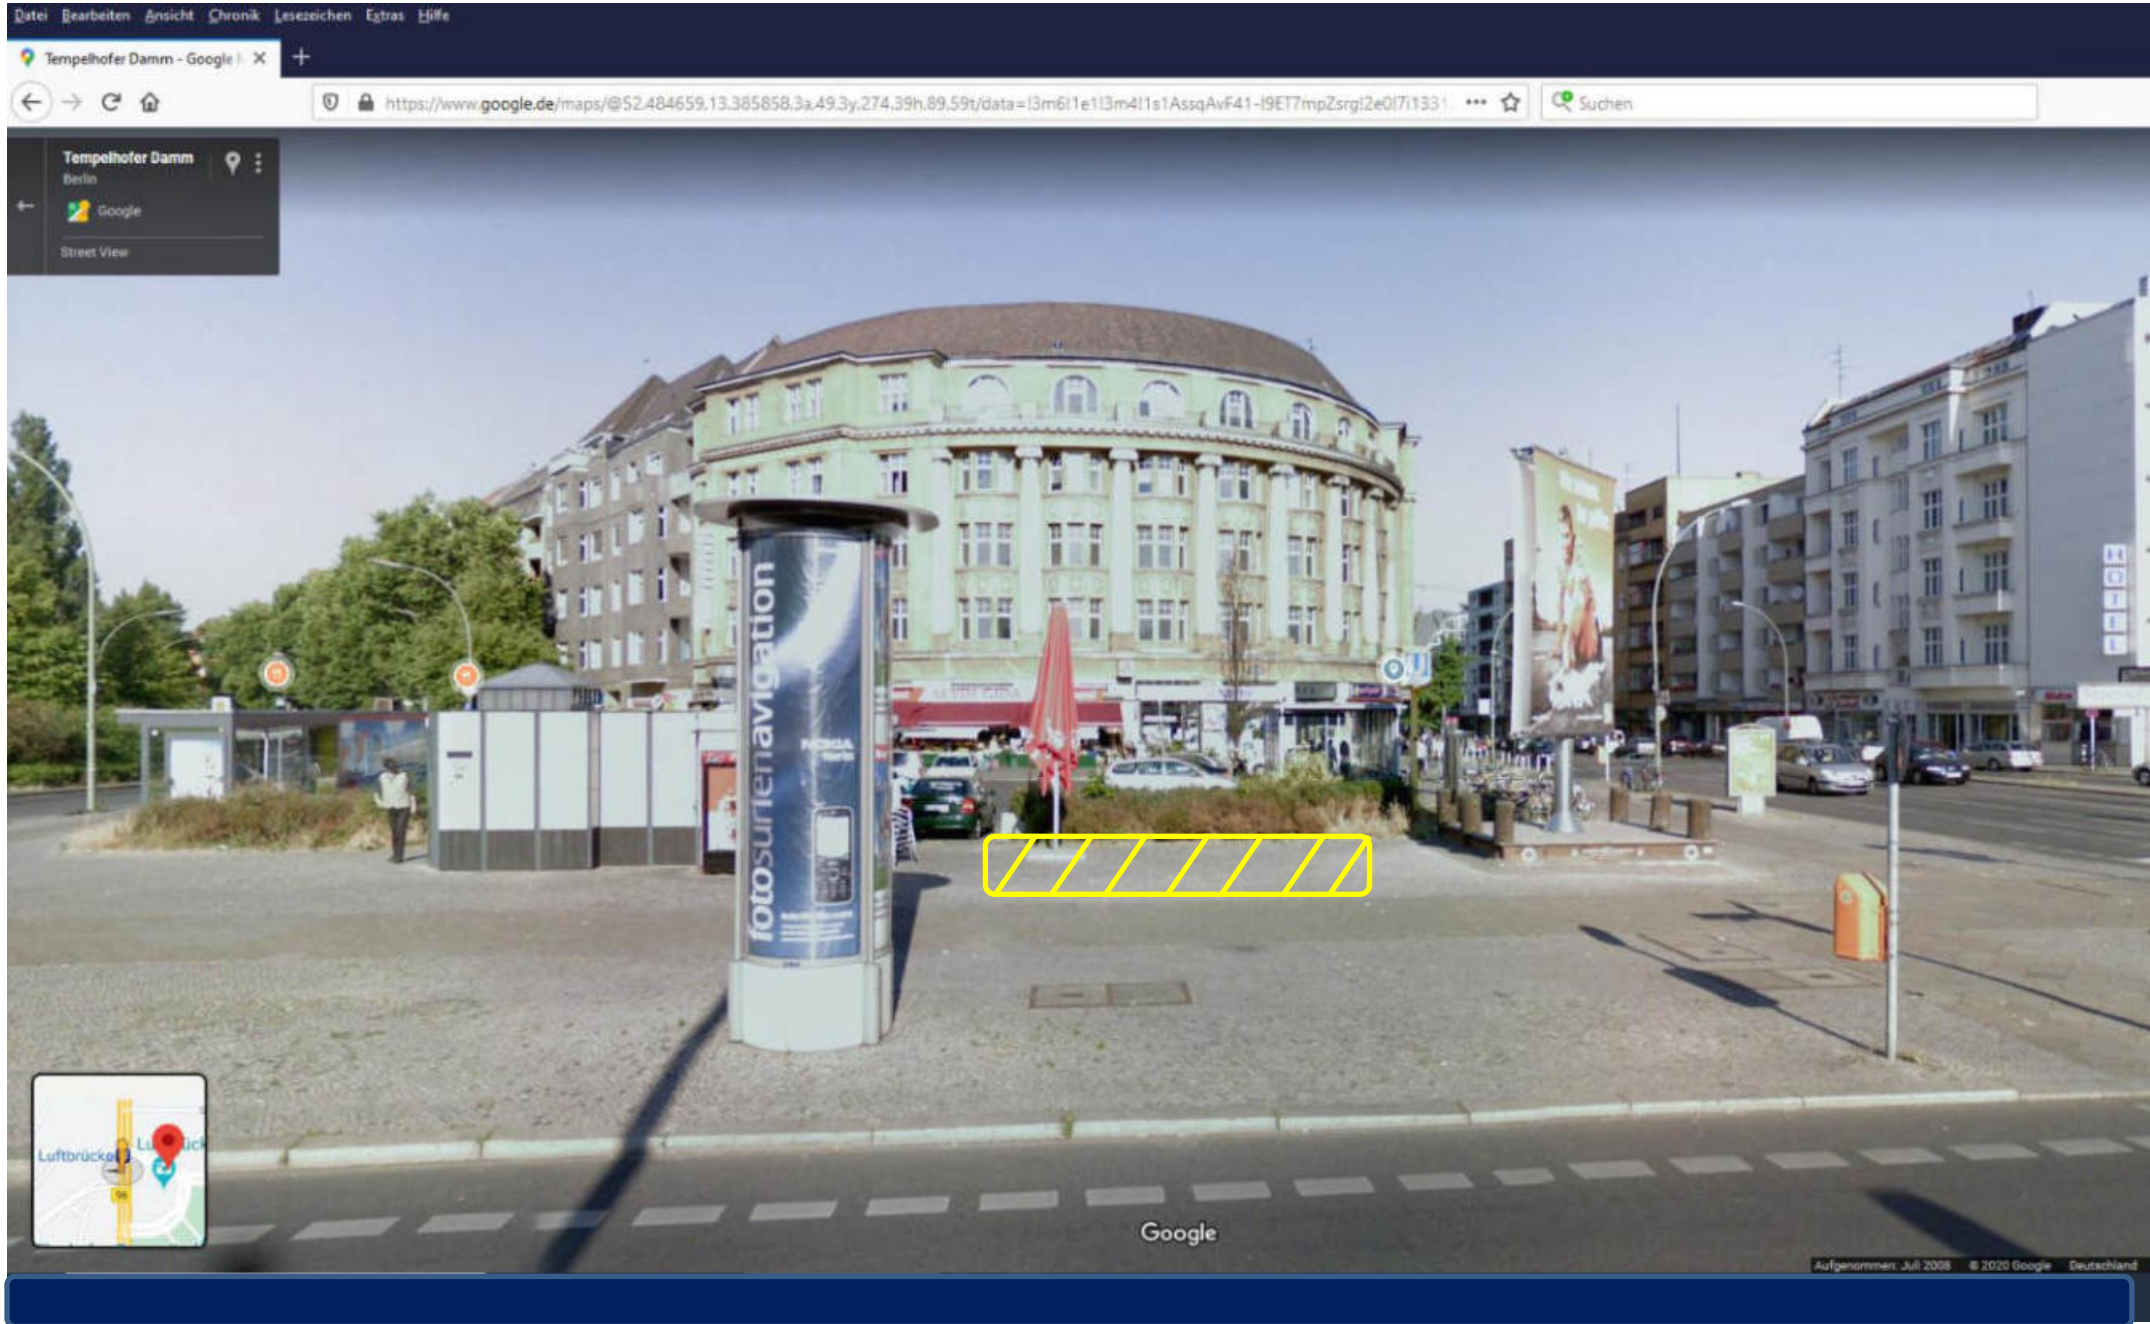

Standort: 12101 Berlin, Lichtenrader Damm 102 / Goethestr. (zwischen den ersten beiden Straßenbäumen an der Plattenbahn) **Nicht auf den rot-schraffierten Flächen!**

Standort: 12309 Berlin, Lichtenrader Damm Ecke Im Domstift, **unmittelbar vor den Blumenkübeln**, **nicht im rot-schraffierten Bereich !**

Standort: 10777 Berlin, Maaßenstr. 1 / Nollendorfplatz 3 (Infostand der Polizei / innerhalb der gelb markierten Fläche)

Standort: 10777 Berlin, Maaßenstr. 1 / Nollendorfplatz 3 (Nur im Wahlzeitraum gem. § 11 (2a) BerlStrG / innerhalb der gelb markierten Fläche, maximal 2 Parteien)

Standort: 12101 Berlin, Manfred-von-Richthofen Str. 15 / Schulenburging (vor dem Straßenbaum an der Plattenbahn)

Standort: 12101 Berlin, Manfred-von-Richthofen Str. o. Nr. / Tempelhofer Damm /Dudenstr.

Standort: 12109 Berlin, Mariendorfer Damm 78 (Standort nicht möglich, da die Straße durch Fußgängerverkehr stark frequentiert ist)

Standort: 12109 Berlin, Mariendorfer Damm 81 zwischen Fahrradbügel und Tür (vor der Plakatwand)