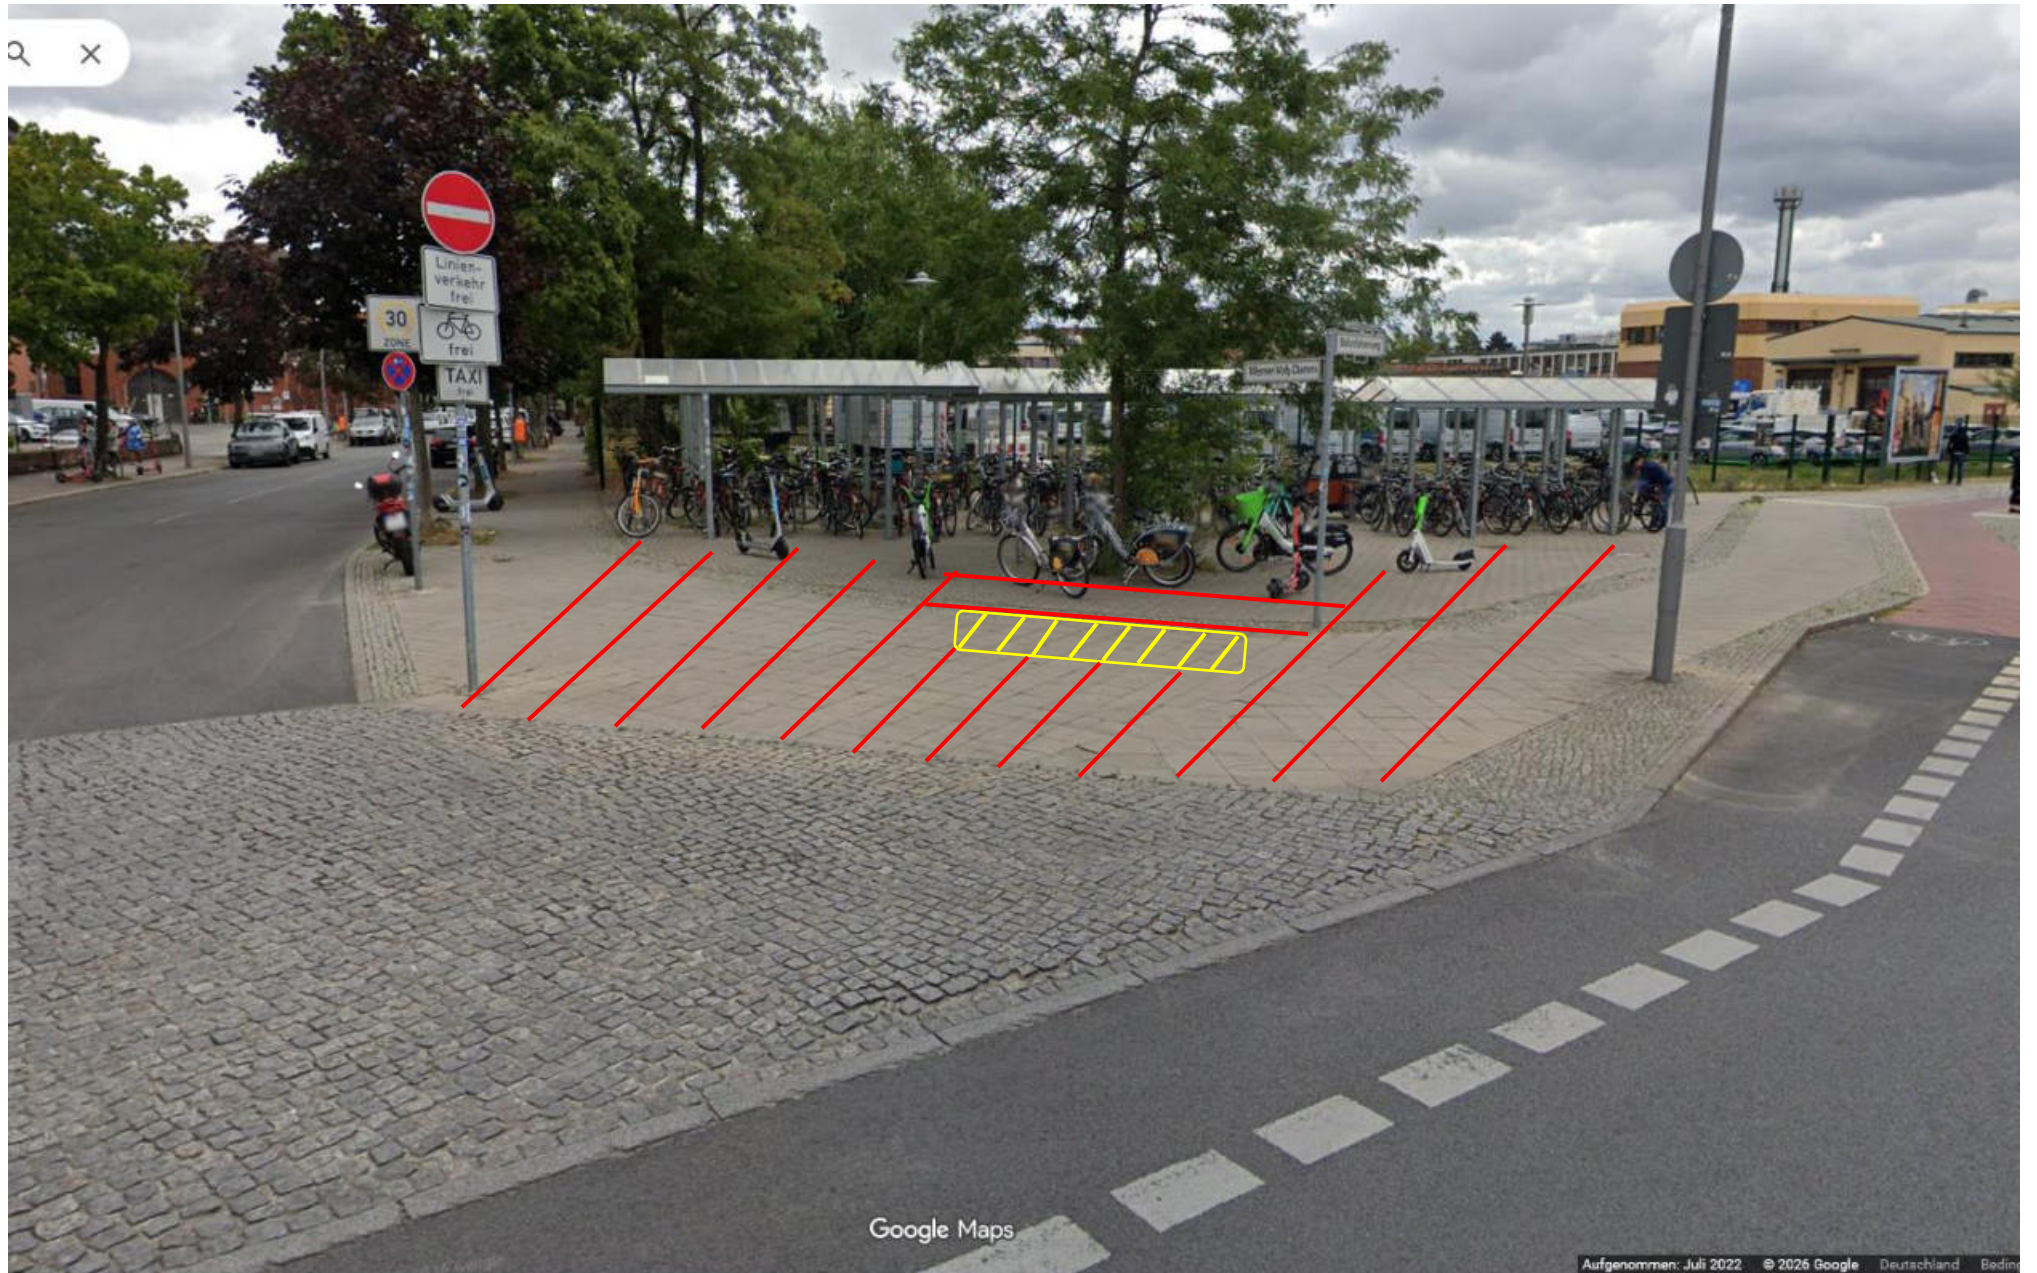

Standort: 10827 Berlin, Akazienstr. 1 (Standort nicht möglich) **Gewerbebetrieb darf Tische & Stühle rausstellen** **Eingangsbereich des Geschäfts muss frei bleiben (gelb schraffiert)** **Einzigste Ladezone ist durch Lieferverkehr frequentiert** **Kreuzungsbereich ist durch LZA („Ampel“) geregelt und muss freigehalten werden (rot schraffiert)**

Standort: 10823 Berlin, Akazienstr. 13 ggü. Ecke Apostel-Paulus-Straße

Standort: 10827 Berlin, **Akazienstr. 31** Ecke Hauptstraße

Standort: 12305 Berlin, Bahnhofstr. 5-6 (Aufstellung innerhalb der gelb schraffierten Fläche nur vor dem Verteilerkasten möglich)

Standort: 12305 Berlin, **Bahnhofstr. 45-46**

Standort: 12159 Berlin, **Baumeisterstr. 1** Ecke Sponholzstraße

Standort: 10779 Berlin, Bayerischer Platz 6 (Aufstellung nur innerhalb der gelb schraffierten Fläche möglich)

Standort: 10779 Berlin, Bayerischer Platz 10, Standort nur an der markierten Stelle möglich ! Fahrradständer und Fußgängerfurt müssen freigehalten werden.

Standort: 12157 Berlin, Beckerstr. 21 (Aufstellung nur innerhalb der gelb schraffierten Fläche auf dem Kleinsteinpflaster möglich)