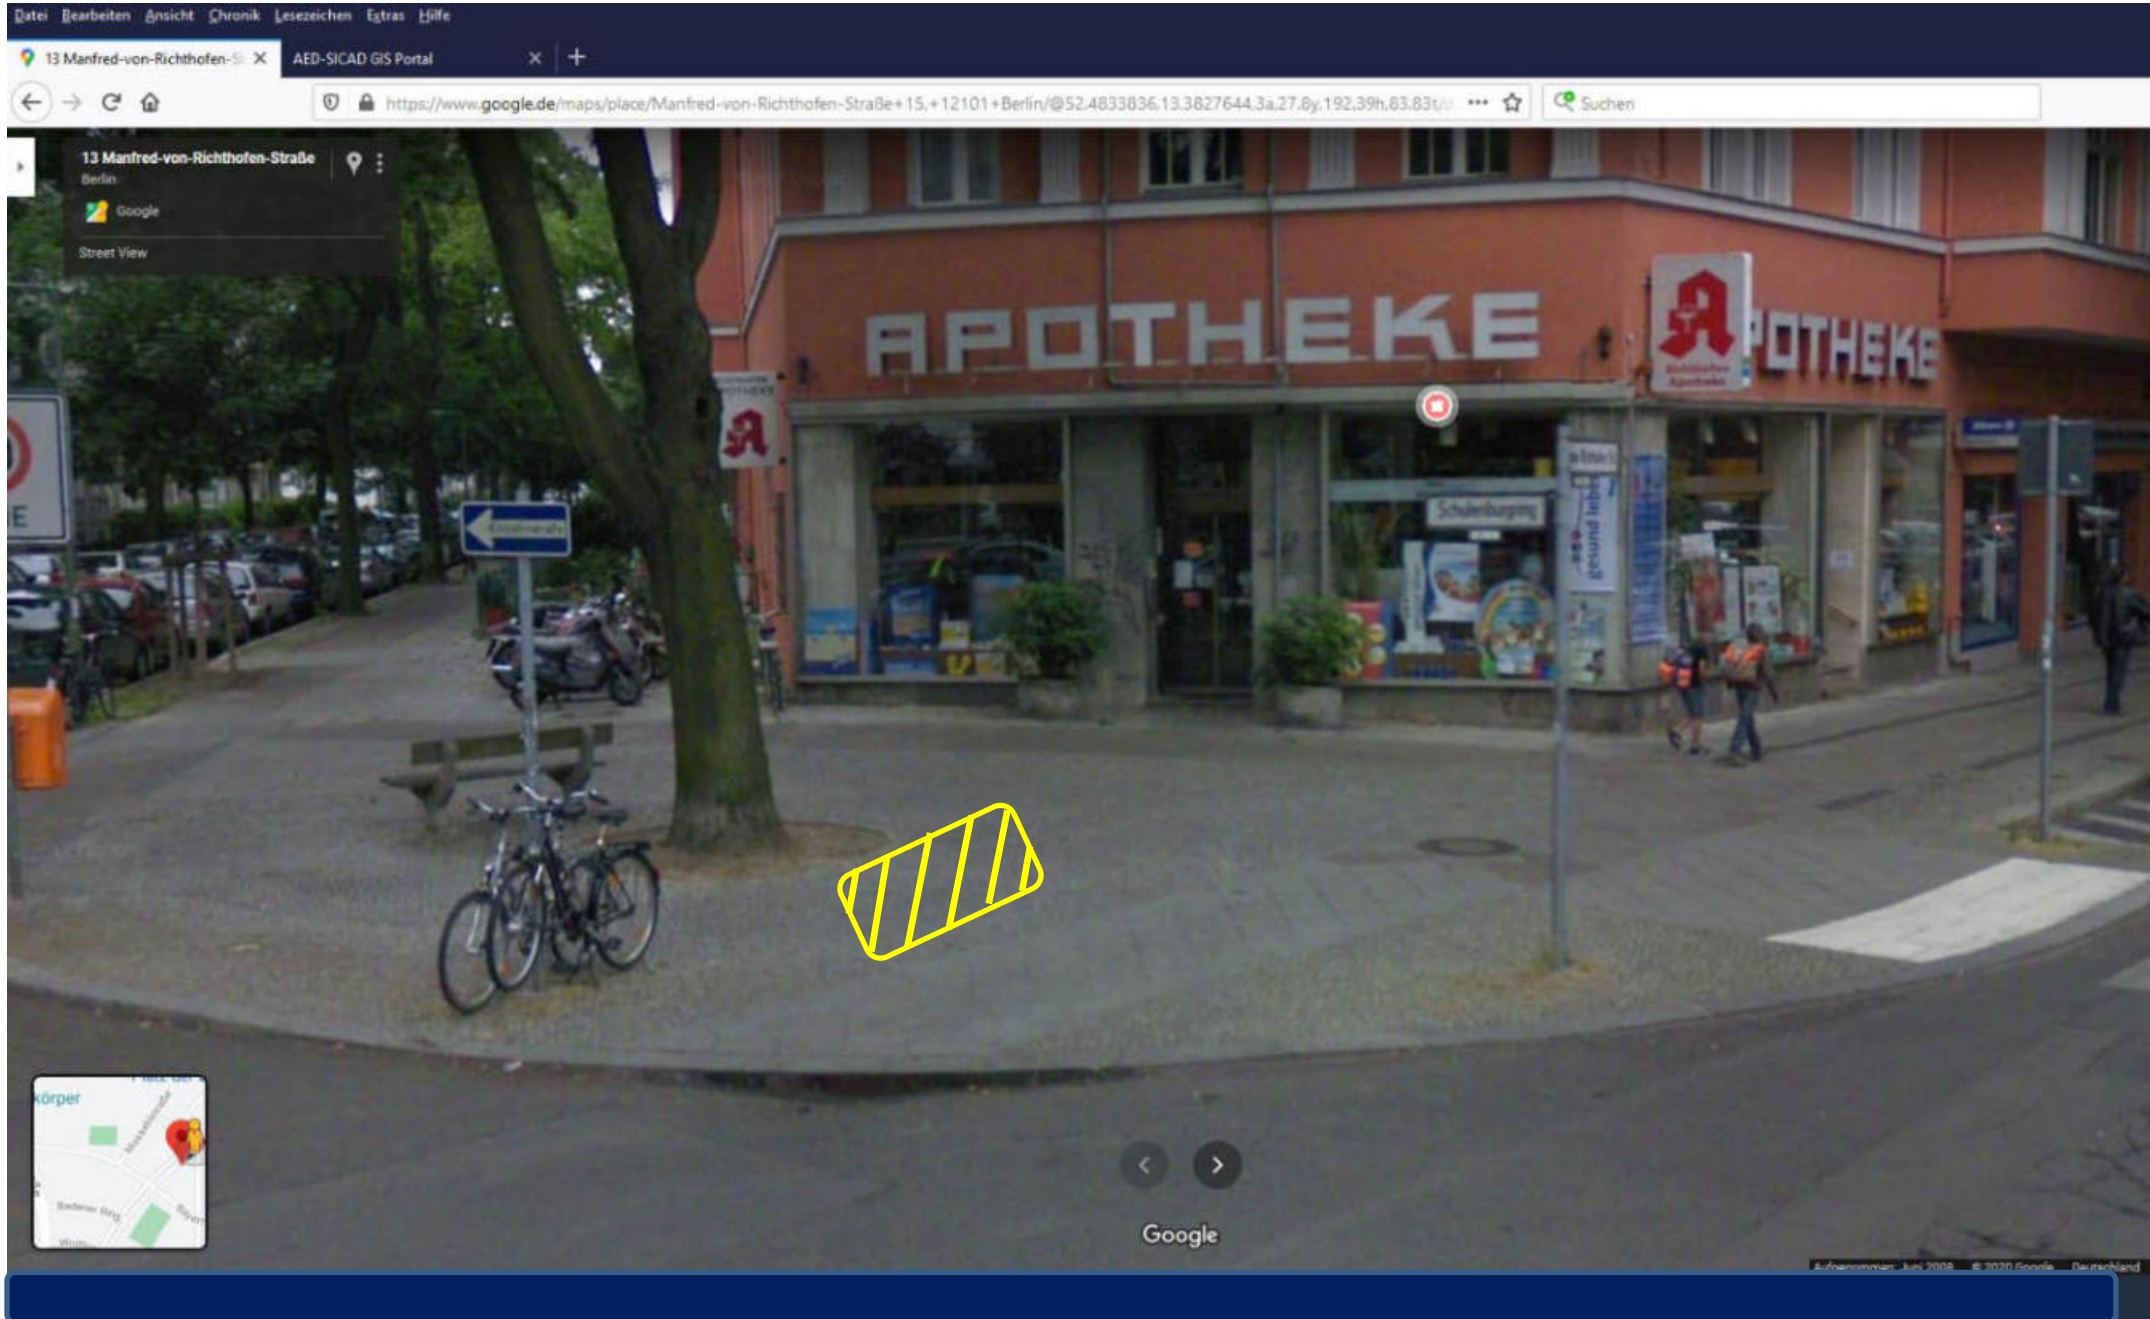

Standort: 12101 Berlin, Manfred-von-Richthofen Str. 15 / Schulenburging (vor dem Straßenbaum an der Plattenbahn)