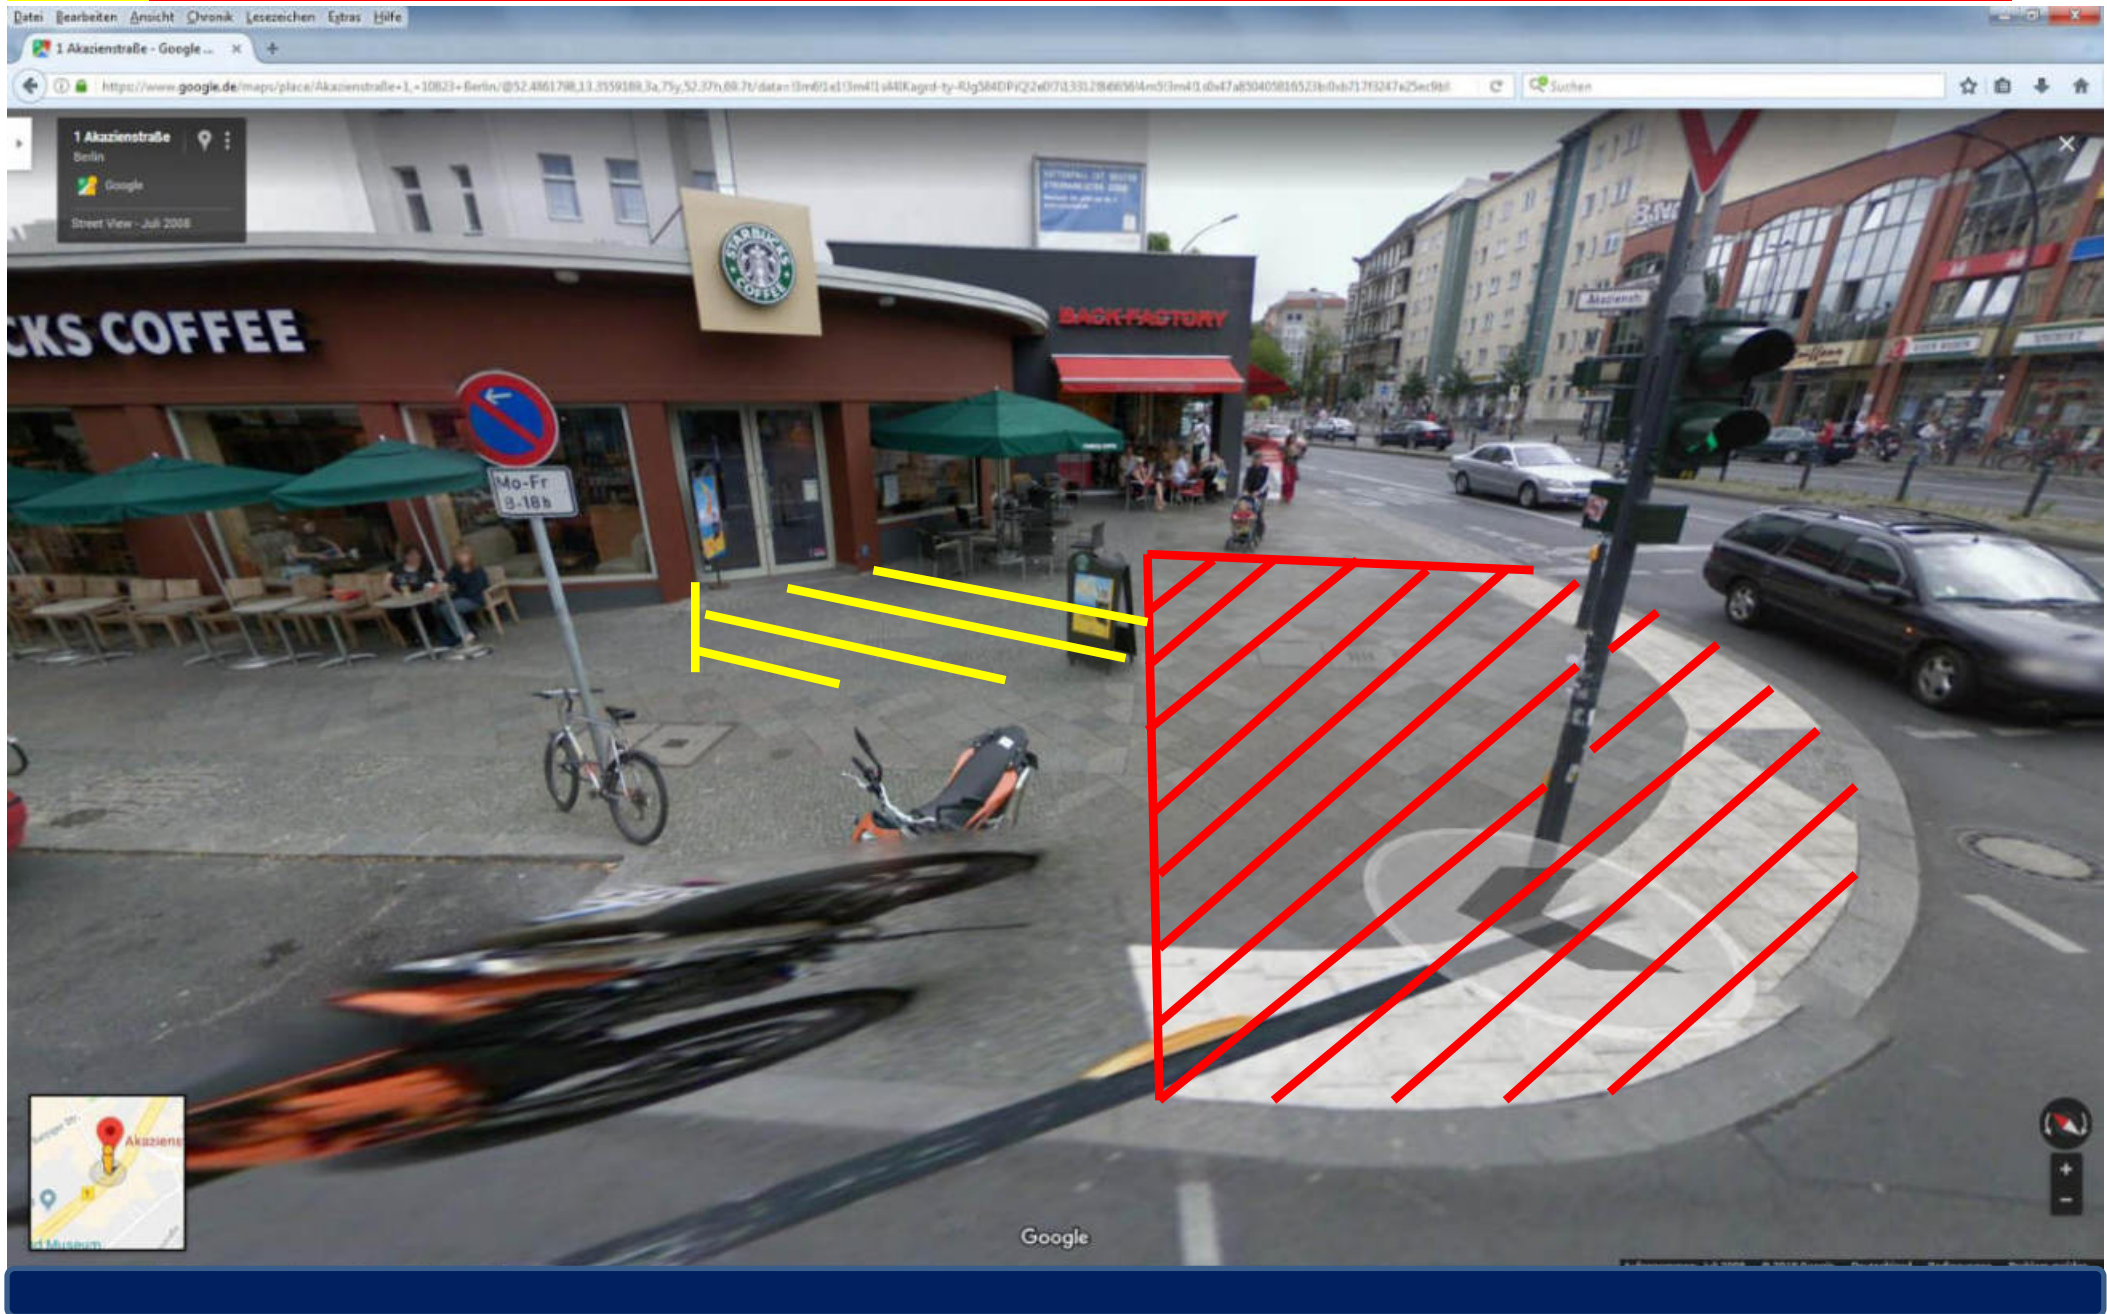

Standort: 10827 Berlin, Akazienstr. 1 (Standort nicht möglich) **Gewerbebetrieb darf Tische & Stühle rausstellen** **Eingangsbereich des Geschäfts muss frei bleiben (gelb schraffiert)** **Einzigste Ladezone ist durch Lieferverkehr frequentiert** **Kreuzungsbereich ist durch LZA („Ampel“) geregelt und muss freigehalten werden (rot schraffiert)**

Standort: 10823 Berlin, Akazienstr. 13 ggü. Ecke Apostel-Paulus-Straße

Standort: 10827 Berlin, **Akazienstr. 31** Ecke Hauptstraße

Standort: 12305 Berlin, Bahnhofstr. 5-6 (Aufstellung innerhalb der gelb schraffierten Fläche nur vor dem Verteilerkasten möglich)

Standort: 10779 Berlin, Bayerischer Platz 10, Standort nur an der markierten Stelle möglich ! Fahrradständer und Fußgängerfurt müssen freigehalten werden.

Standort: 12157 Berlin, Beckerstr. 21 (Aufstellung nur innerhalb der gelb schraffierten Fläche auf dem Kleinsteinpflaster möglich)