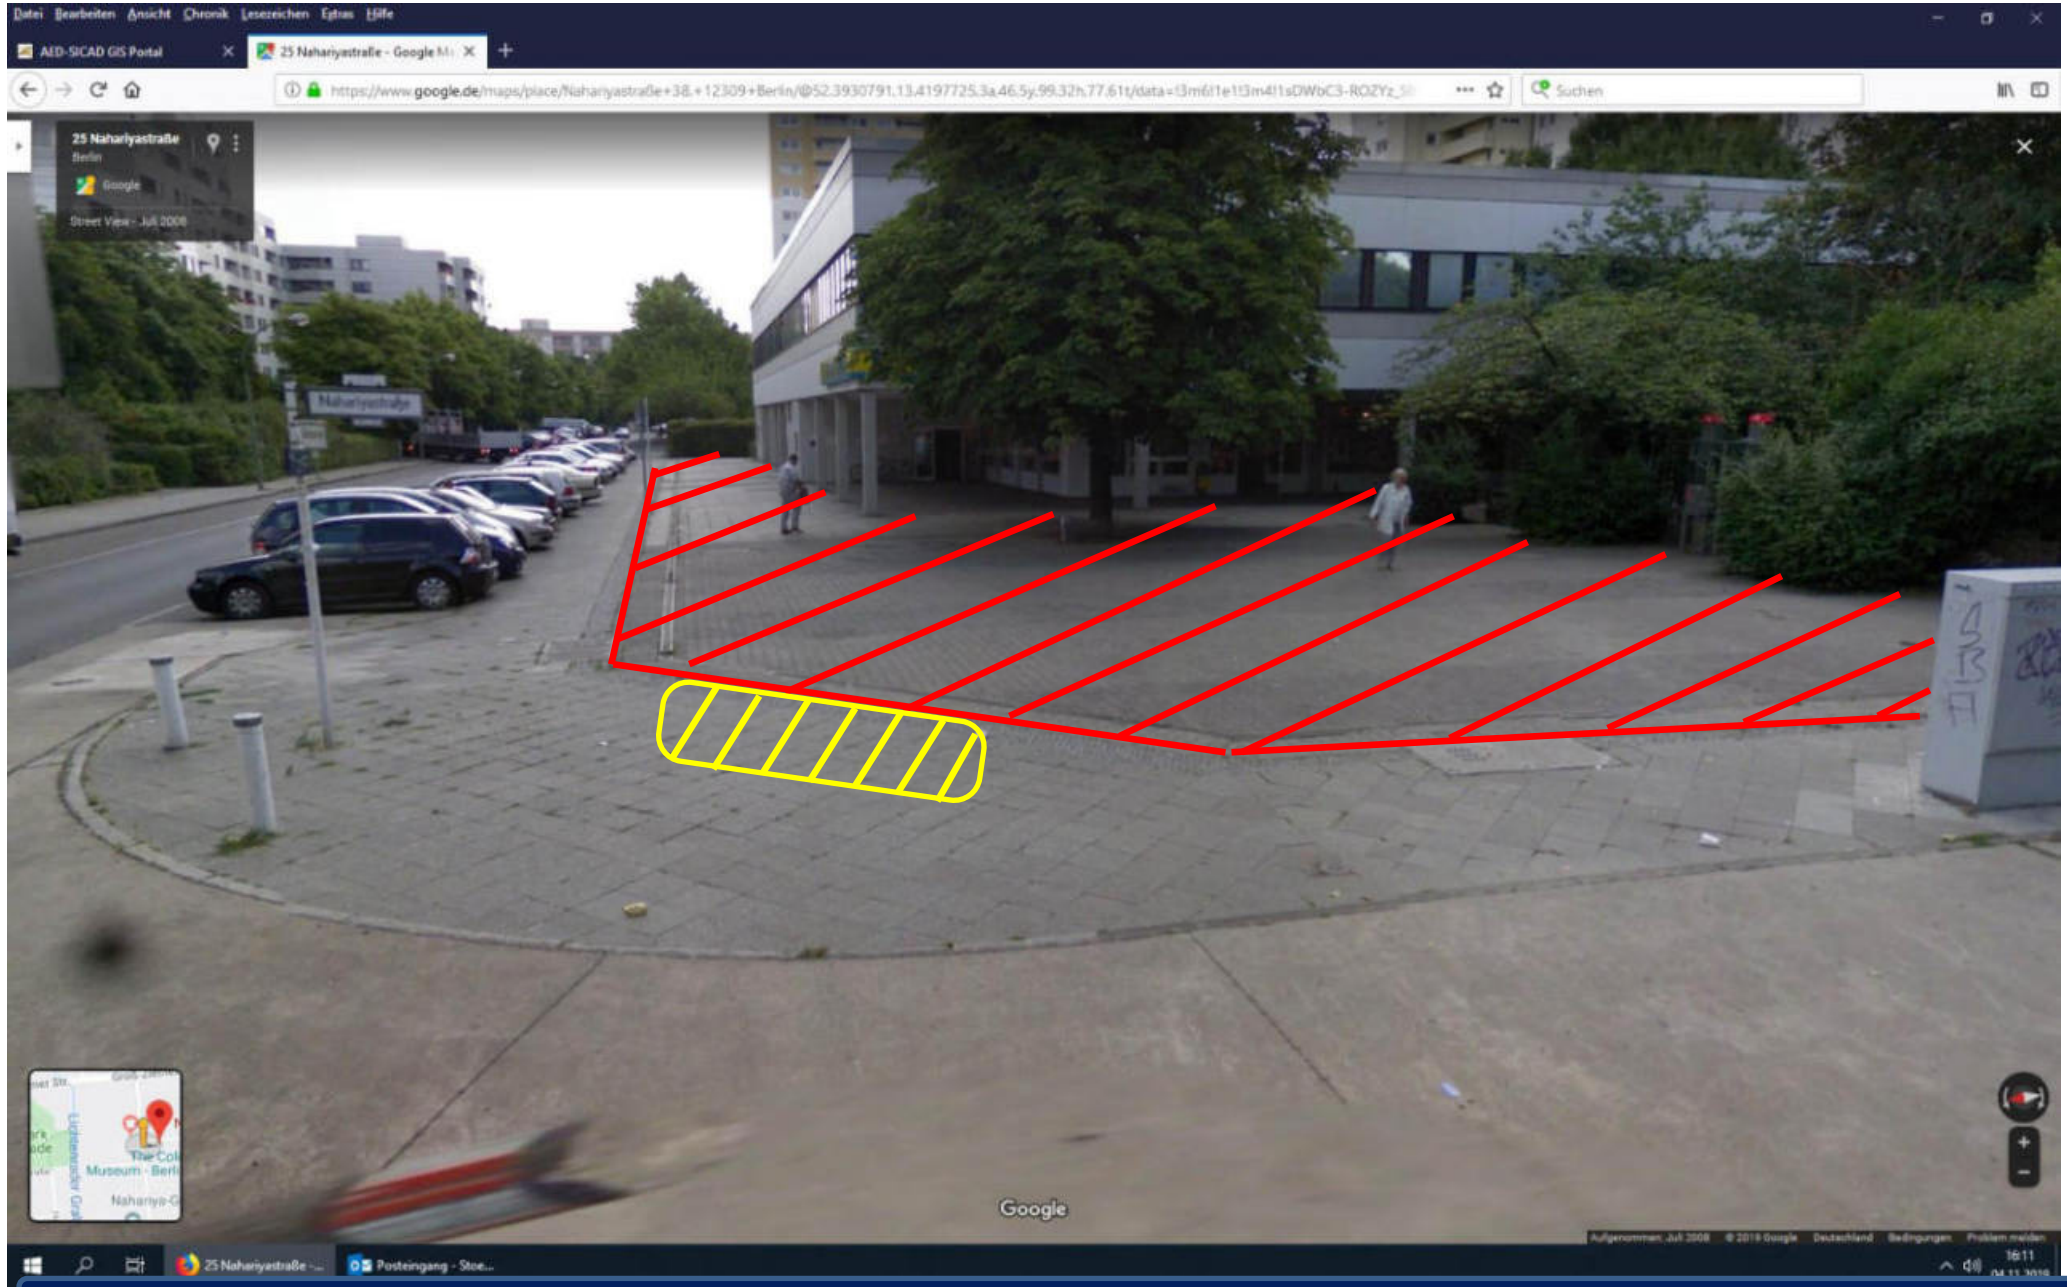

Standort: 12309 Berlin, Skarbinastr. 77/79 (Aufstellung nur innerhalb der gelb schraffierten Flächen möglich) Die rot-schraffierte Fläche ist Privatgrundstück!