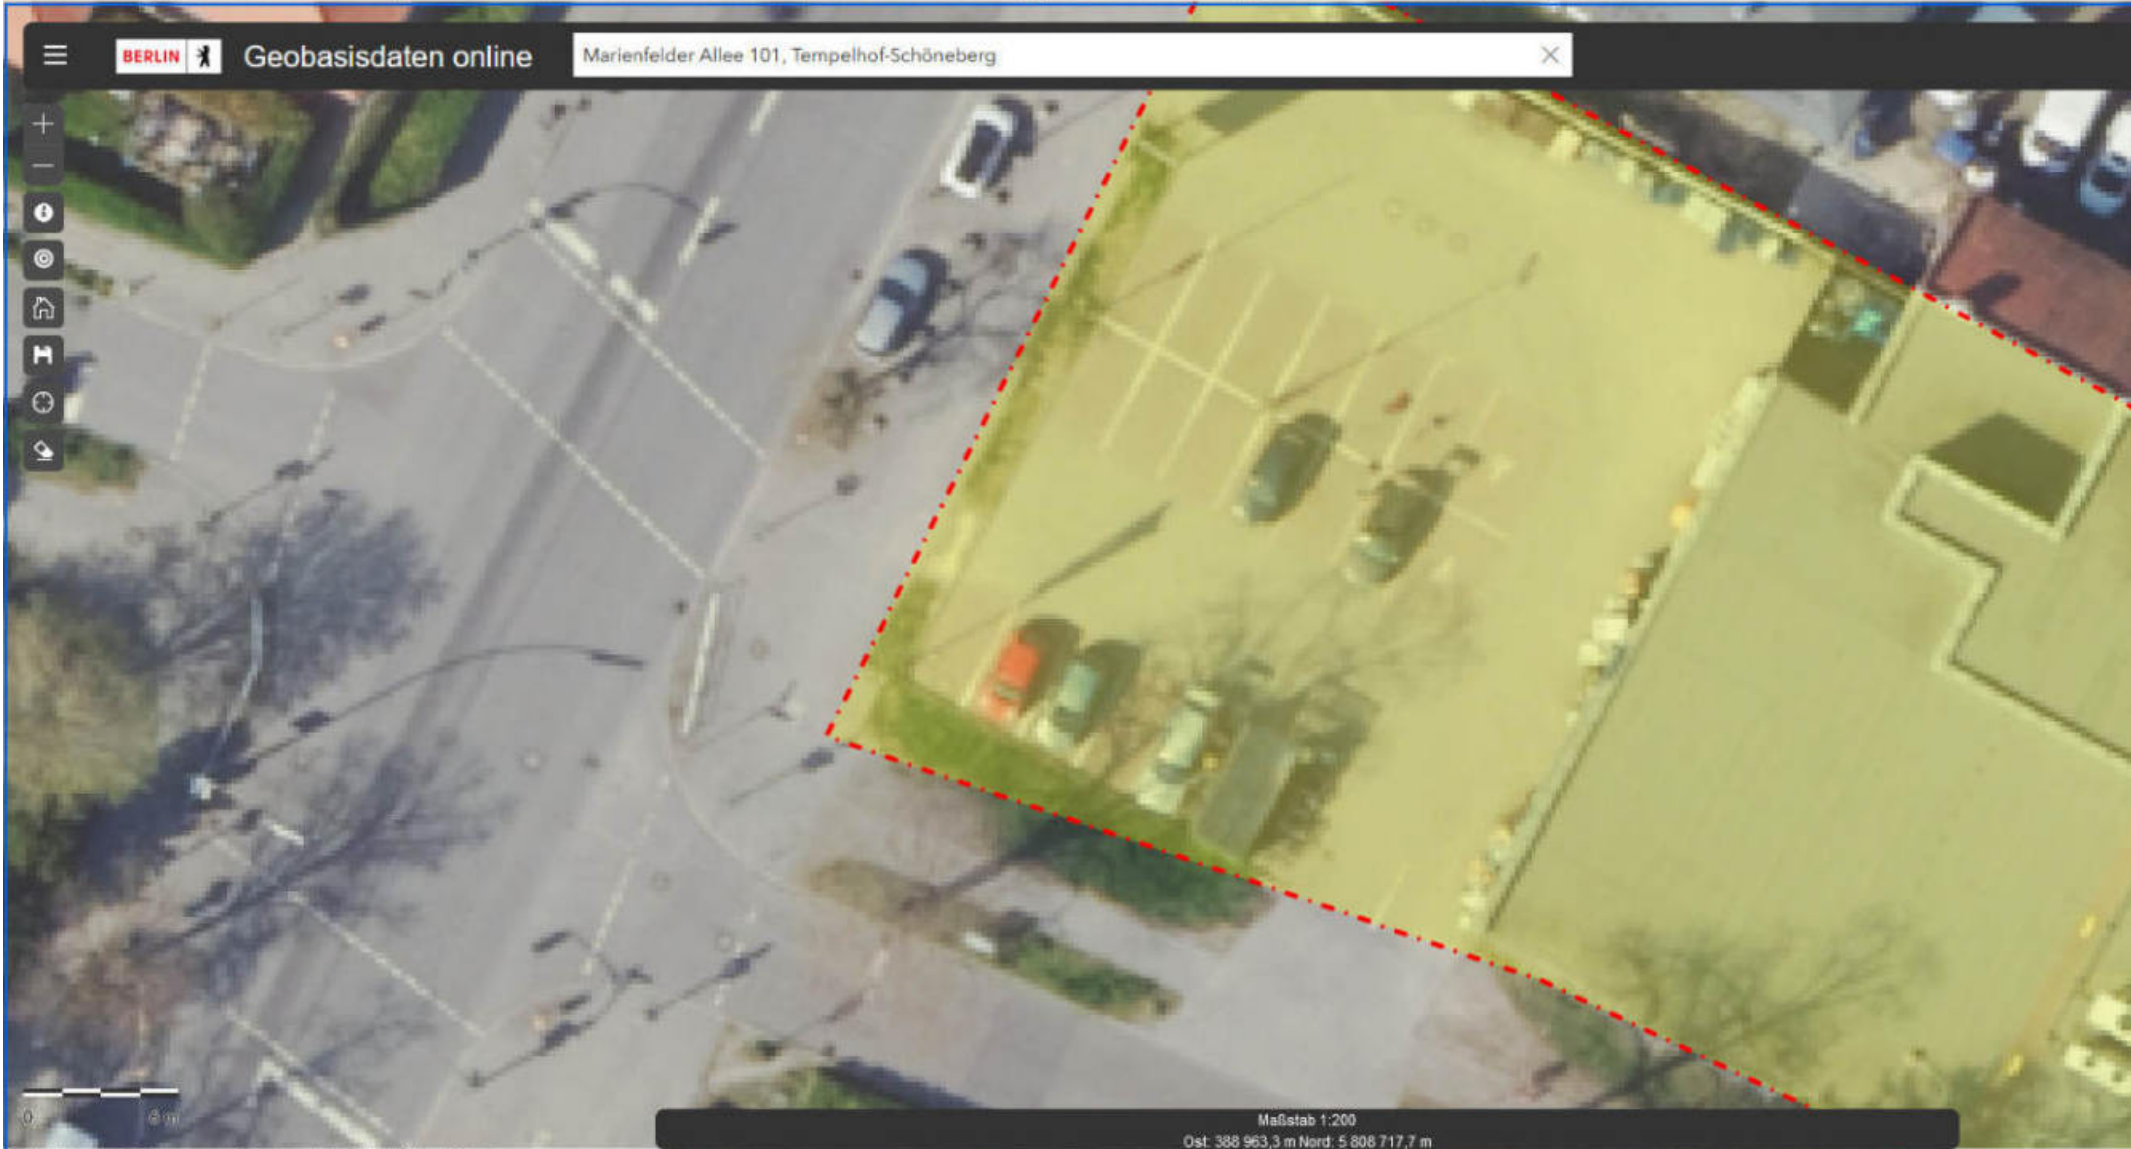

12277 Berlin, Marienfelder Allee 101 (nicht möglich !)

Datei Bearbeiten Ansicht Chronik Lesezeichen Extras Hilfe

Geobasisdaten online x +

Es gelten keine Bedingungen | Es gelten keine Zuvorbeschränkungen.

Maßstab 1:200
Ost: 388 963,3 m Nord: 5 808 717,7 m