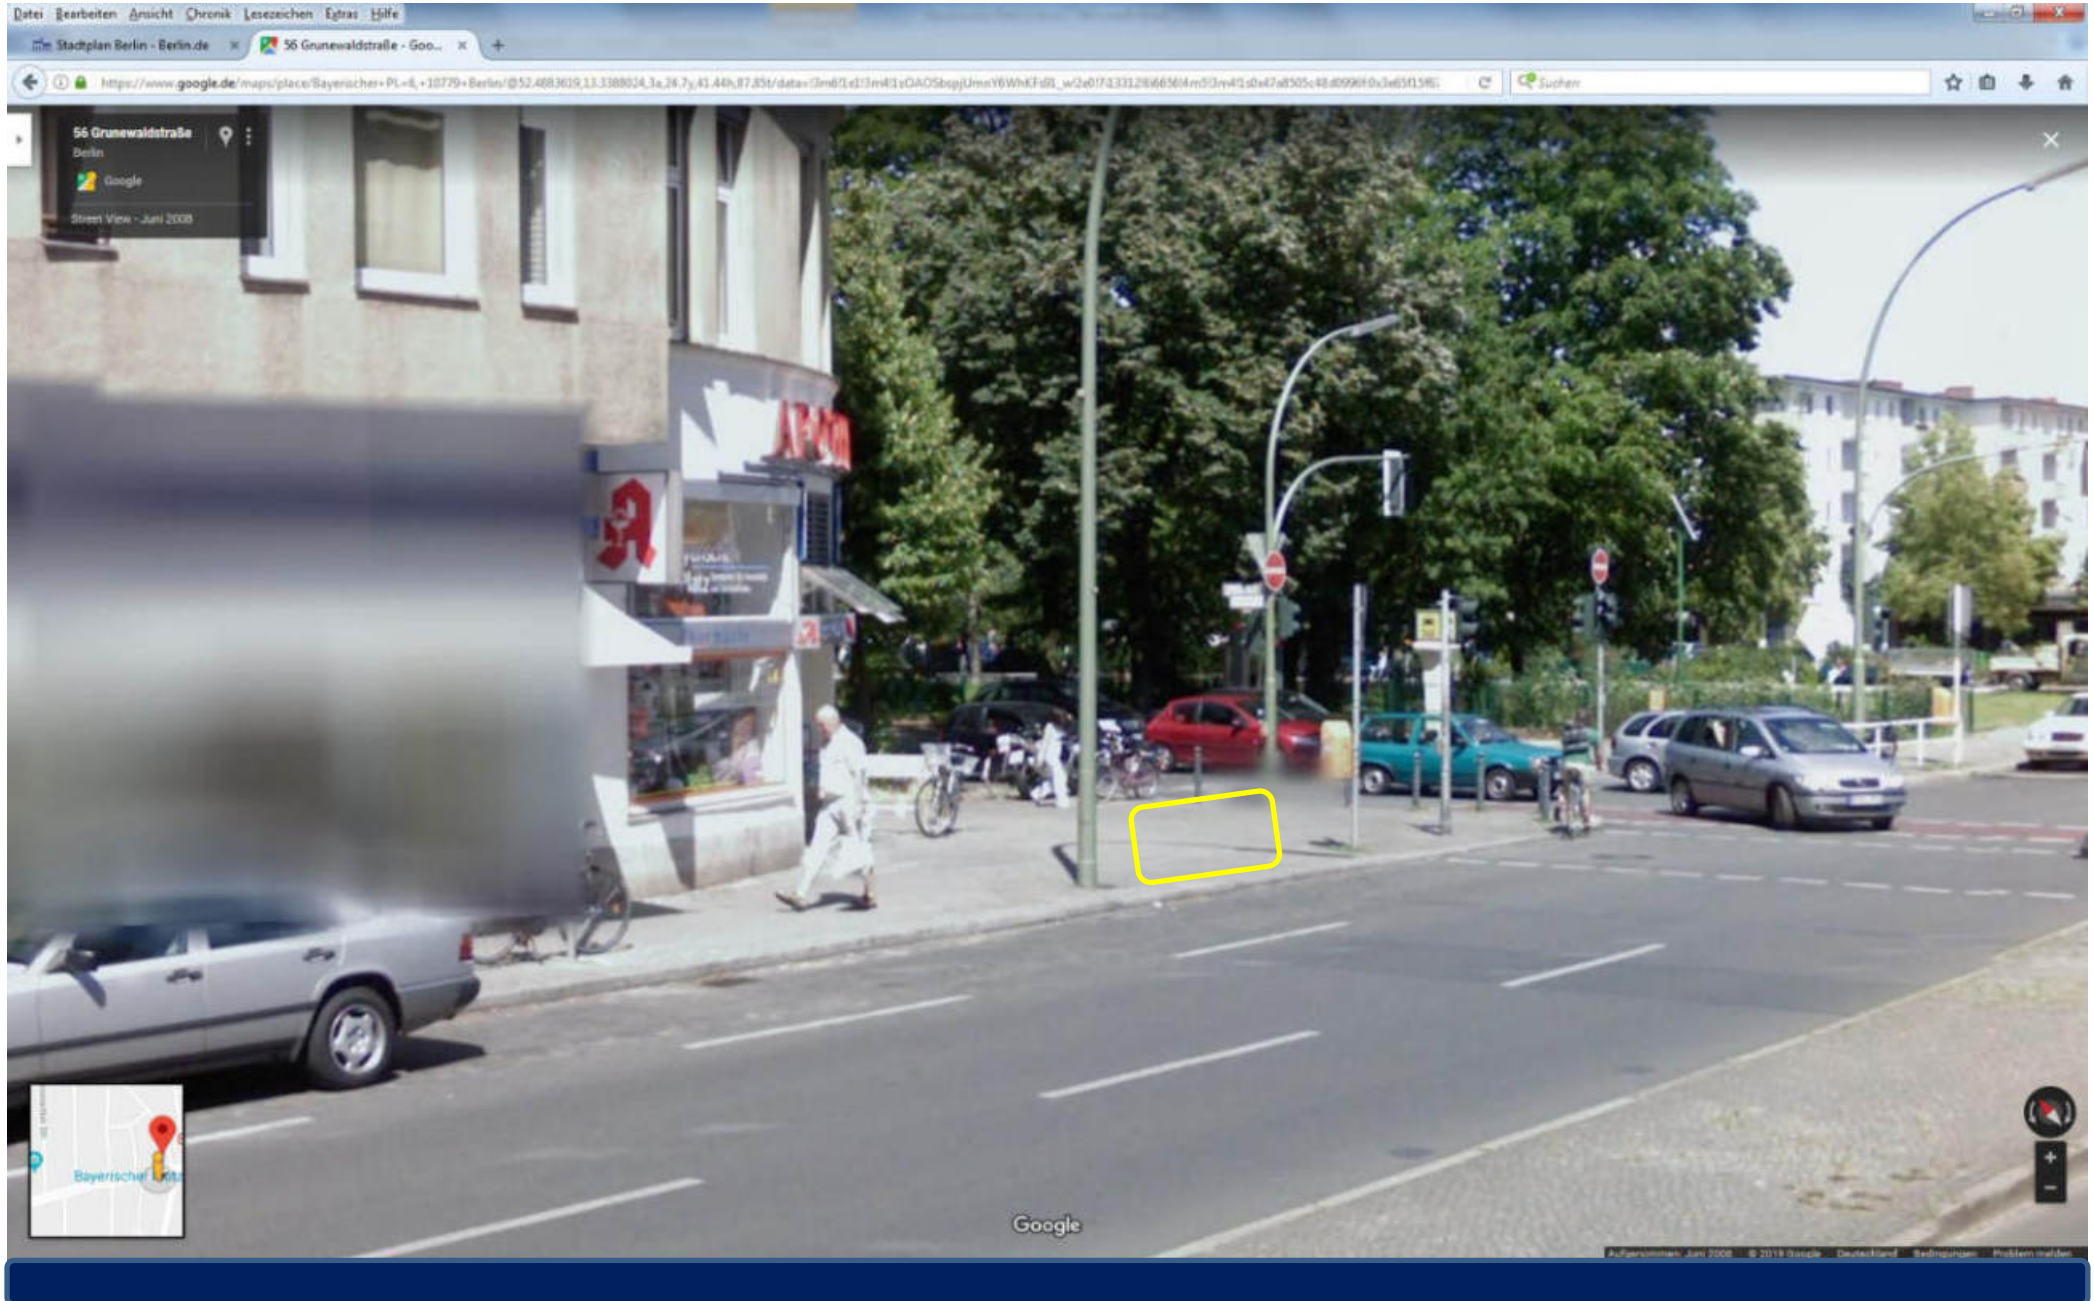

Standort: 10825 Berlin, **Grunewaldstr. 47** / Bayerischer Platz **nur zwischen Lichtmast und Verkehrszeichenmast** (am Mülleimer)