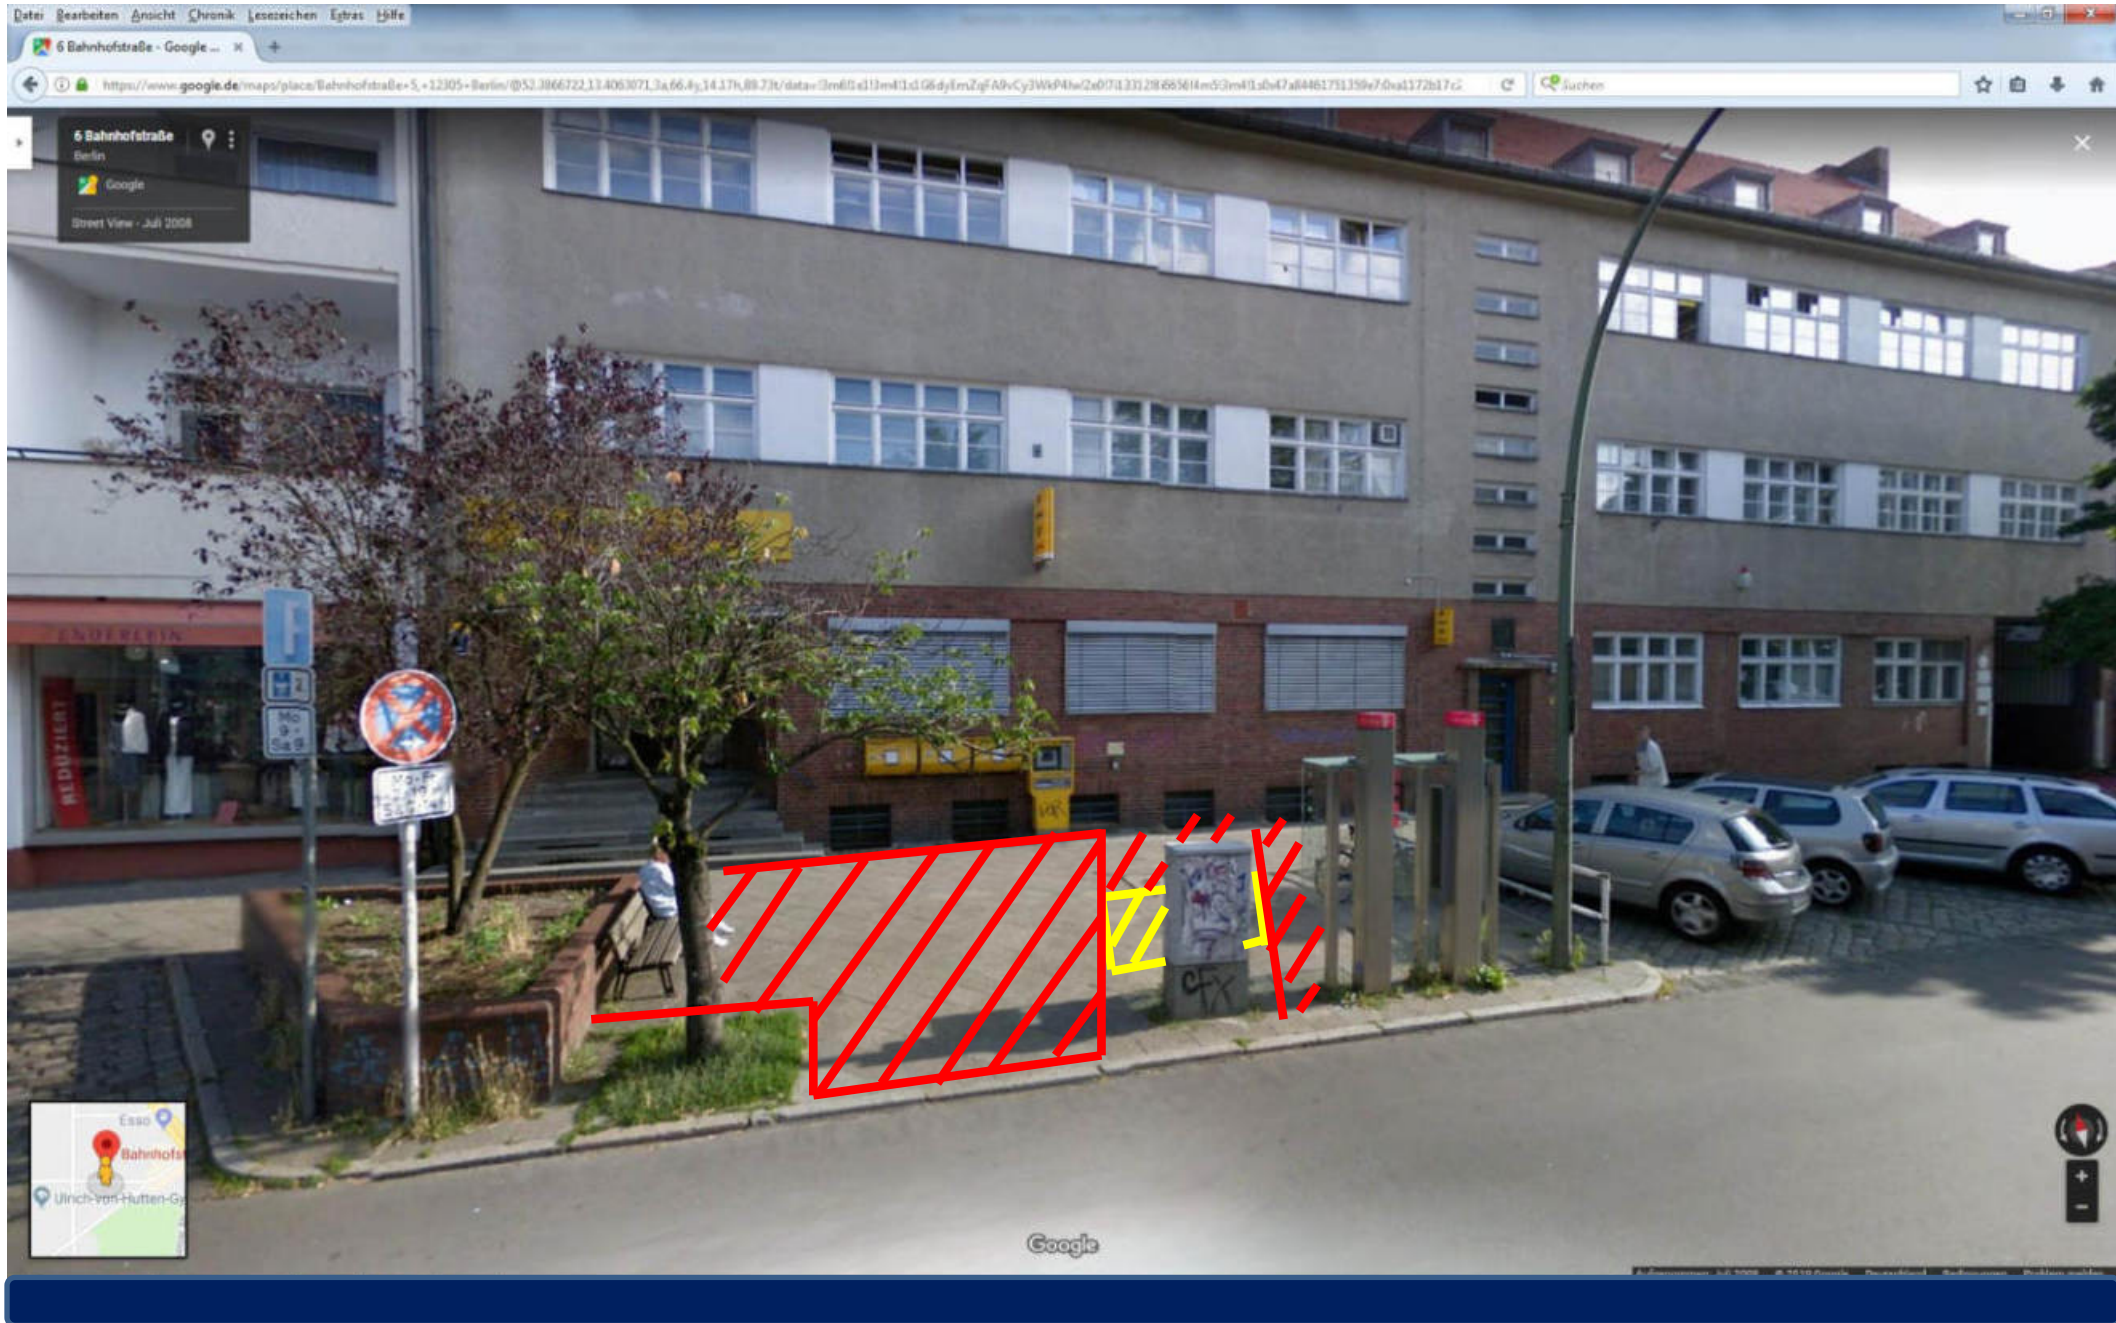

Standort: 10827 Berlin, Akazienstr. 1 (Standort nicht möglich) **Gewerbebetrieb darf Tische & Stühle rausstellen** **Eingangsbereich des Geschäfts muss frei bleiben (gelb schraffiert)** **Einzigste Ladezone ist durch Lieferverkehr frequentiert** **Kreuzungsbereich ist durch LZA („Ampel“) geregelt und muss freigehalten werden (rot schraffiert)**

Standort: 10823 Berlin, Akazienstr. 13 ggü. Ecke Apostel-Paulus-Straße

Standort: 10827 Berlin, **Akazienstr. 31** Ecke Hauptstraße

Standort: 12305 Berlin, Bahnhofstr. 5-6 (Aufstellung innerhalb der gelb schraffierten Fläche nur vor dem Verteilerkasten möglich)