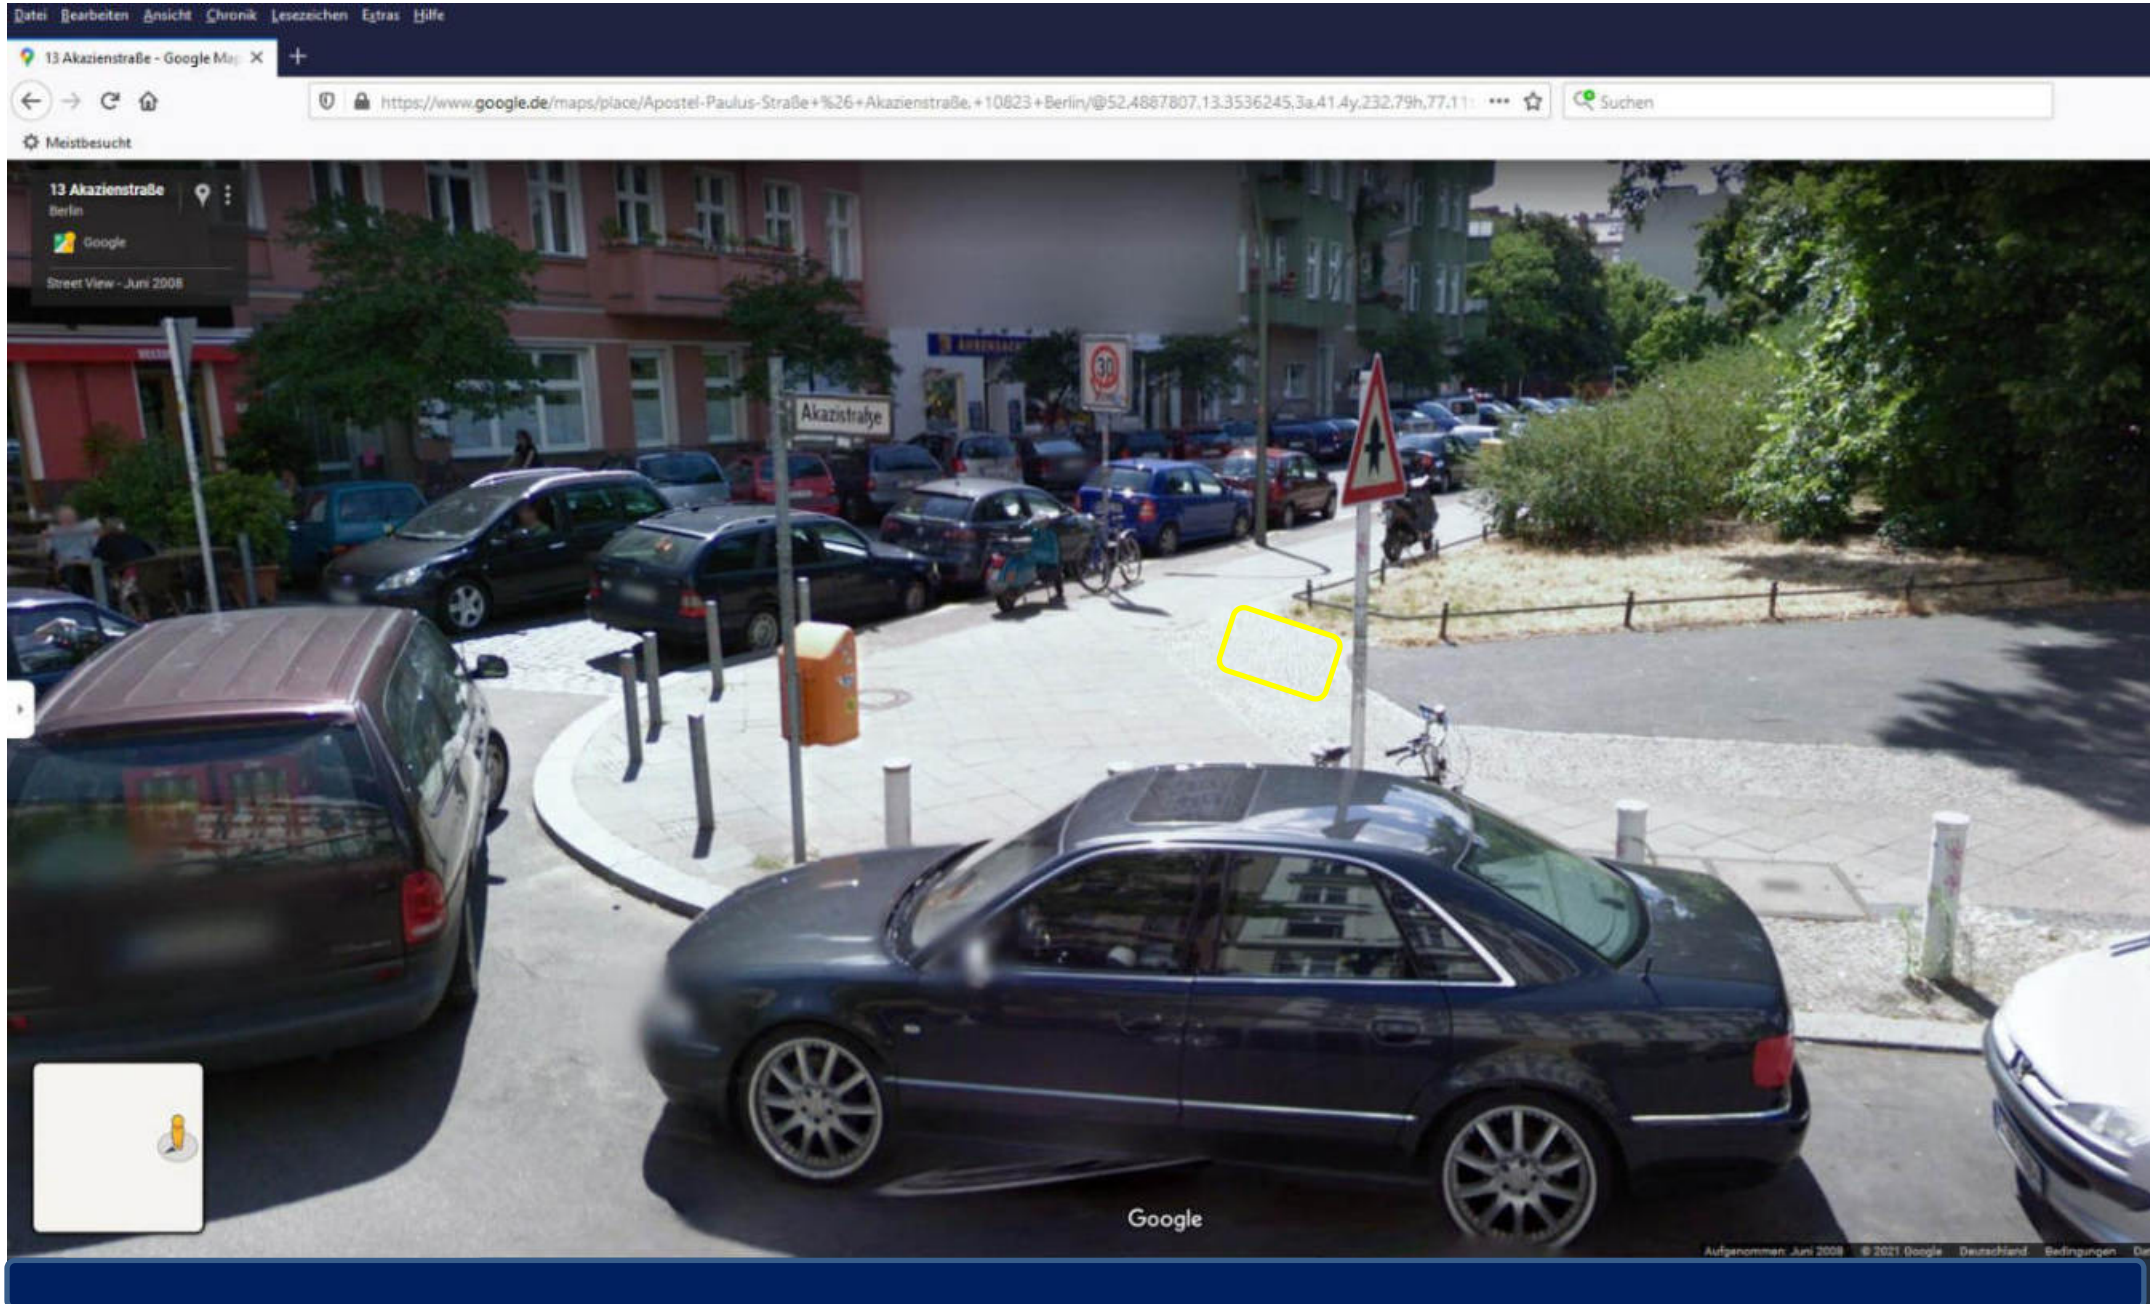

Standort: 10827 Berlin, Akazienstr. 1 (Standort nicht möglich) **Gewerbebetrieb darf Tische & Stühle rausstellen** **Eingangsbereich des Geschäfts muss frei bleiben (gelb schraffiert)** **Einzigste Ladezone ist durch Lieferverkehr frequentiert** **Kreuzungsbereich ist durch LZA („Ampel“) geregelt und muss freigehalten werden (rot schraffiert)**

Standort: 10823 Berlin, Akazienstr. 13 ggü. Ecke Apostel-Paulus-Straße

Standort: 10827 Berlin, **Akazienstr. 31** Ecke Hauptstraße

Standort: 12305 Berlin, Bahnhofstr. 5-6 (Aufstellung innerhalb der gelb schraffierten Fläche nur vor dem Verteilerkasten möglich)