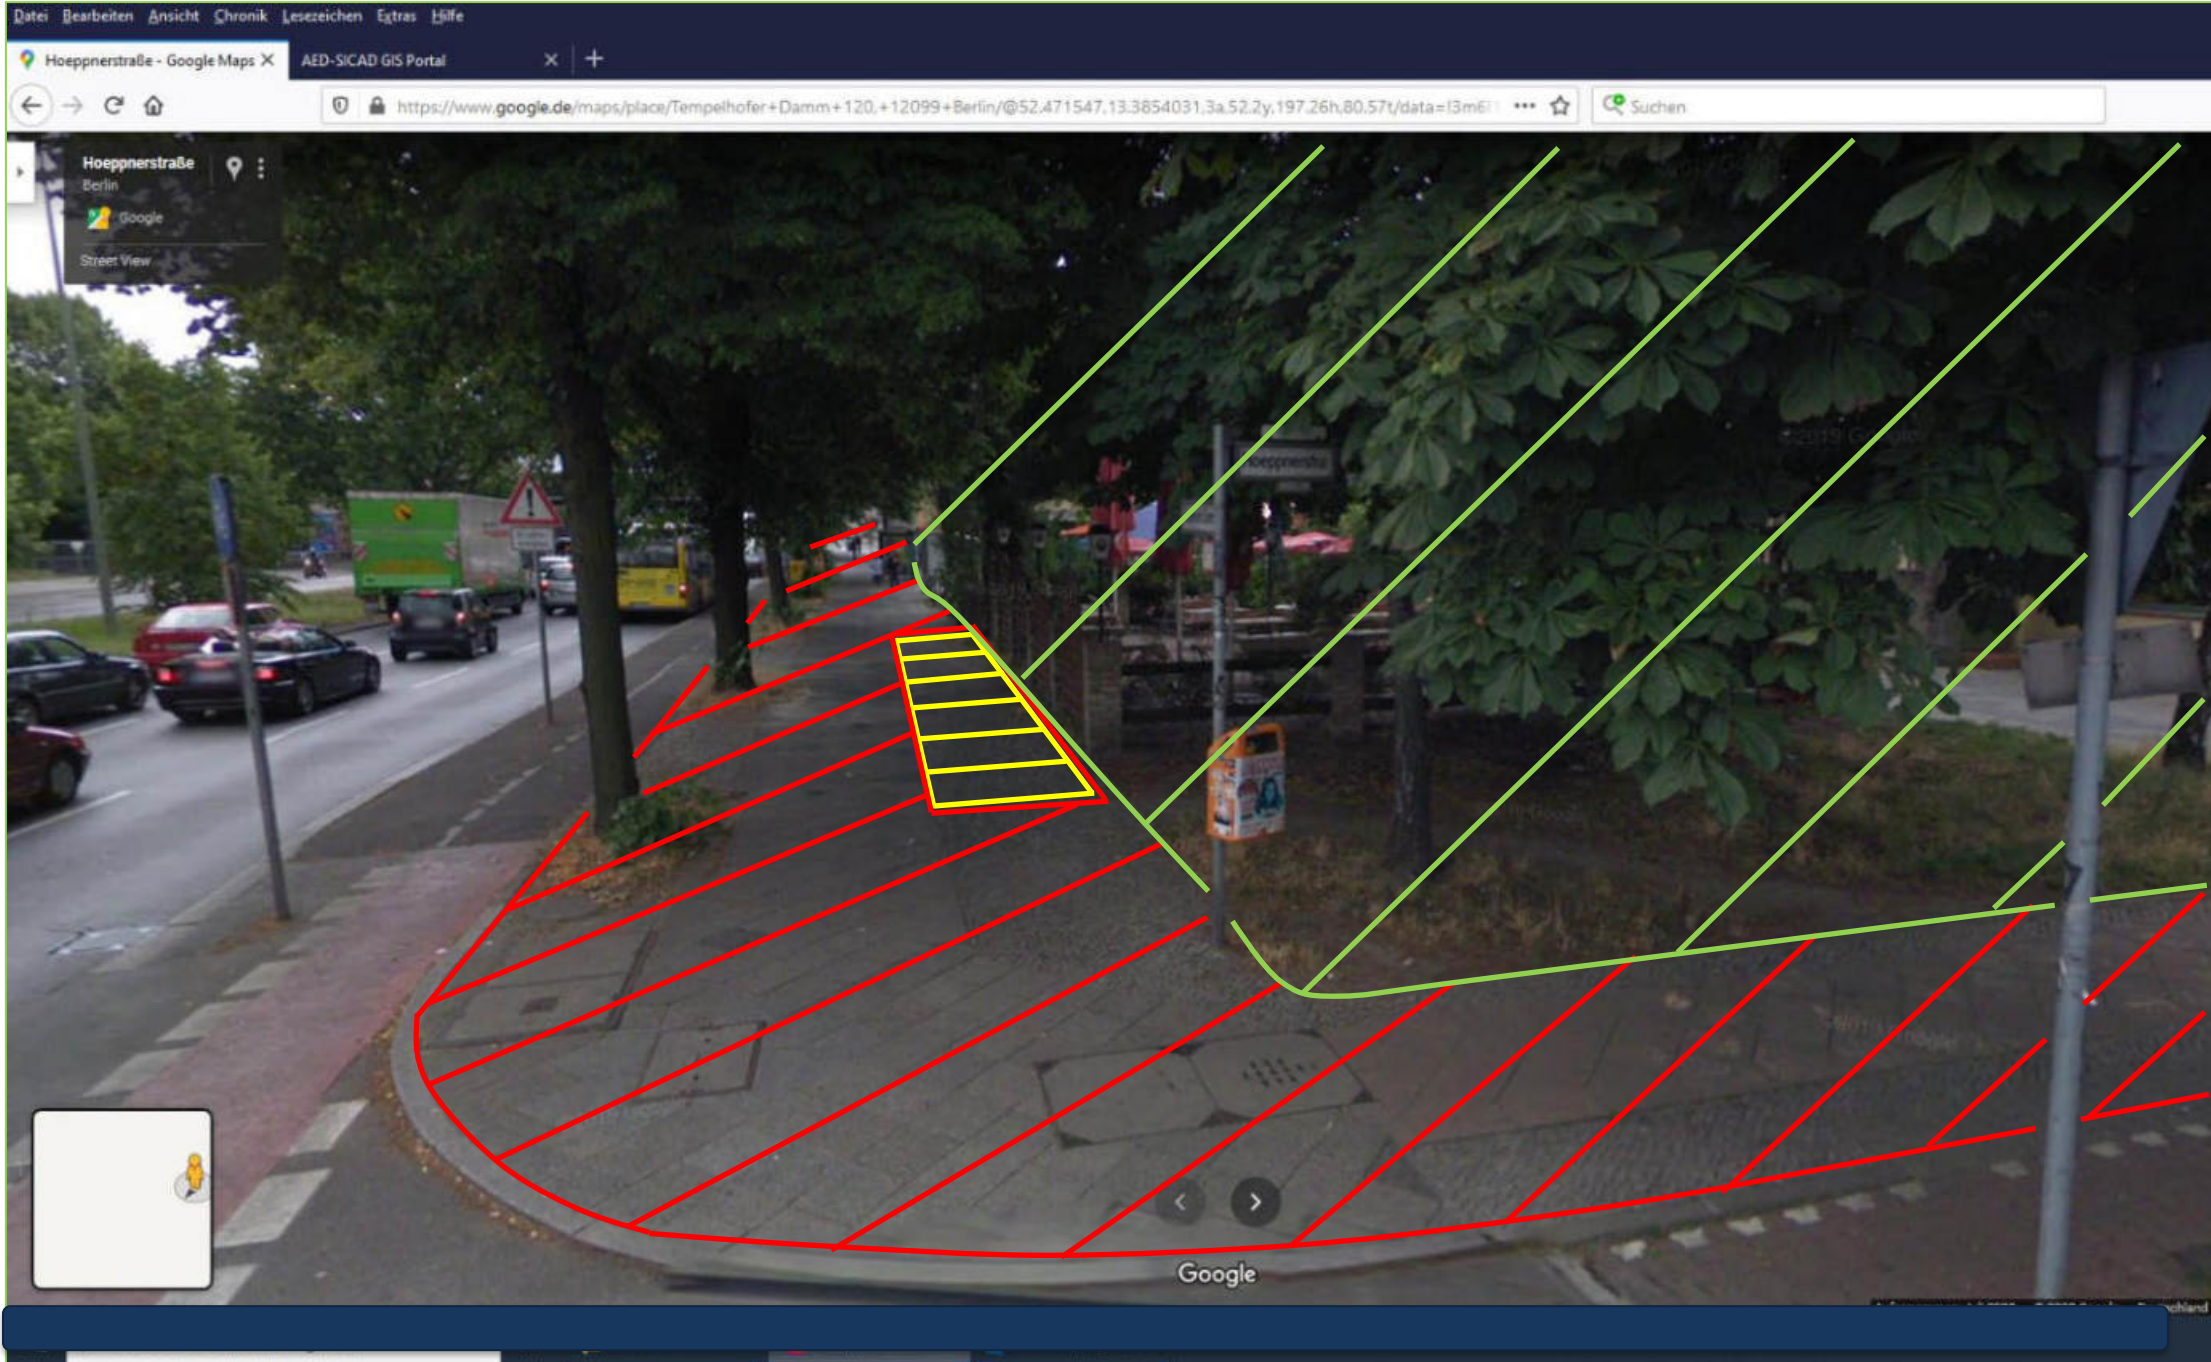

Standort: 12101 Berlin, Tempelhofer Damm 104 / Hoepfnerstr. (Nähe S-Bhf. Tempelhof) **(nur im gelb markierten Bereich)** **die grün markierte Fläche ist Privatgrundstück !**