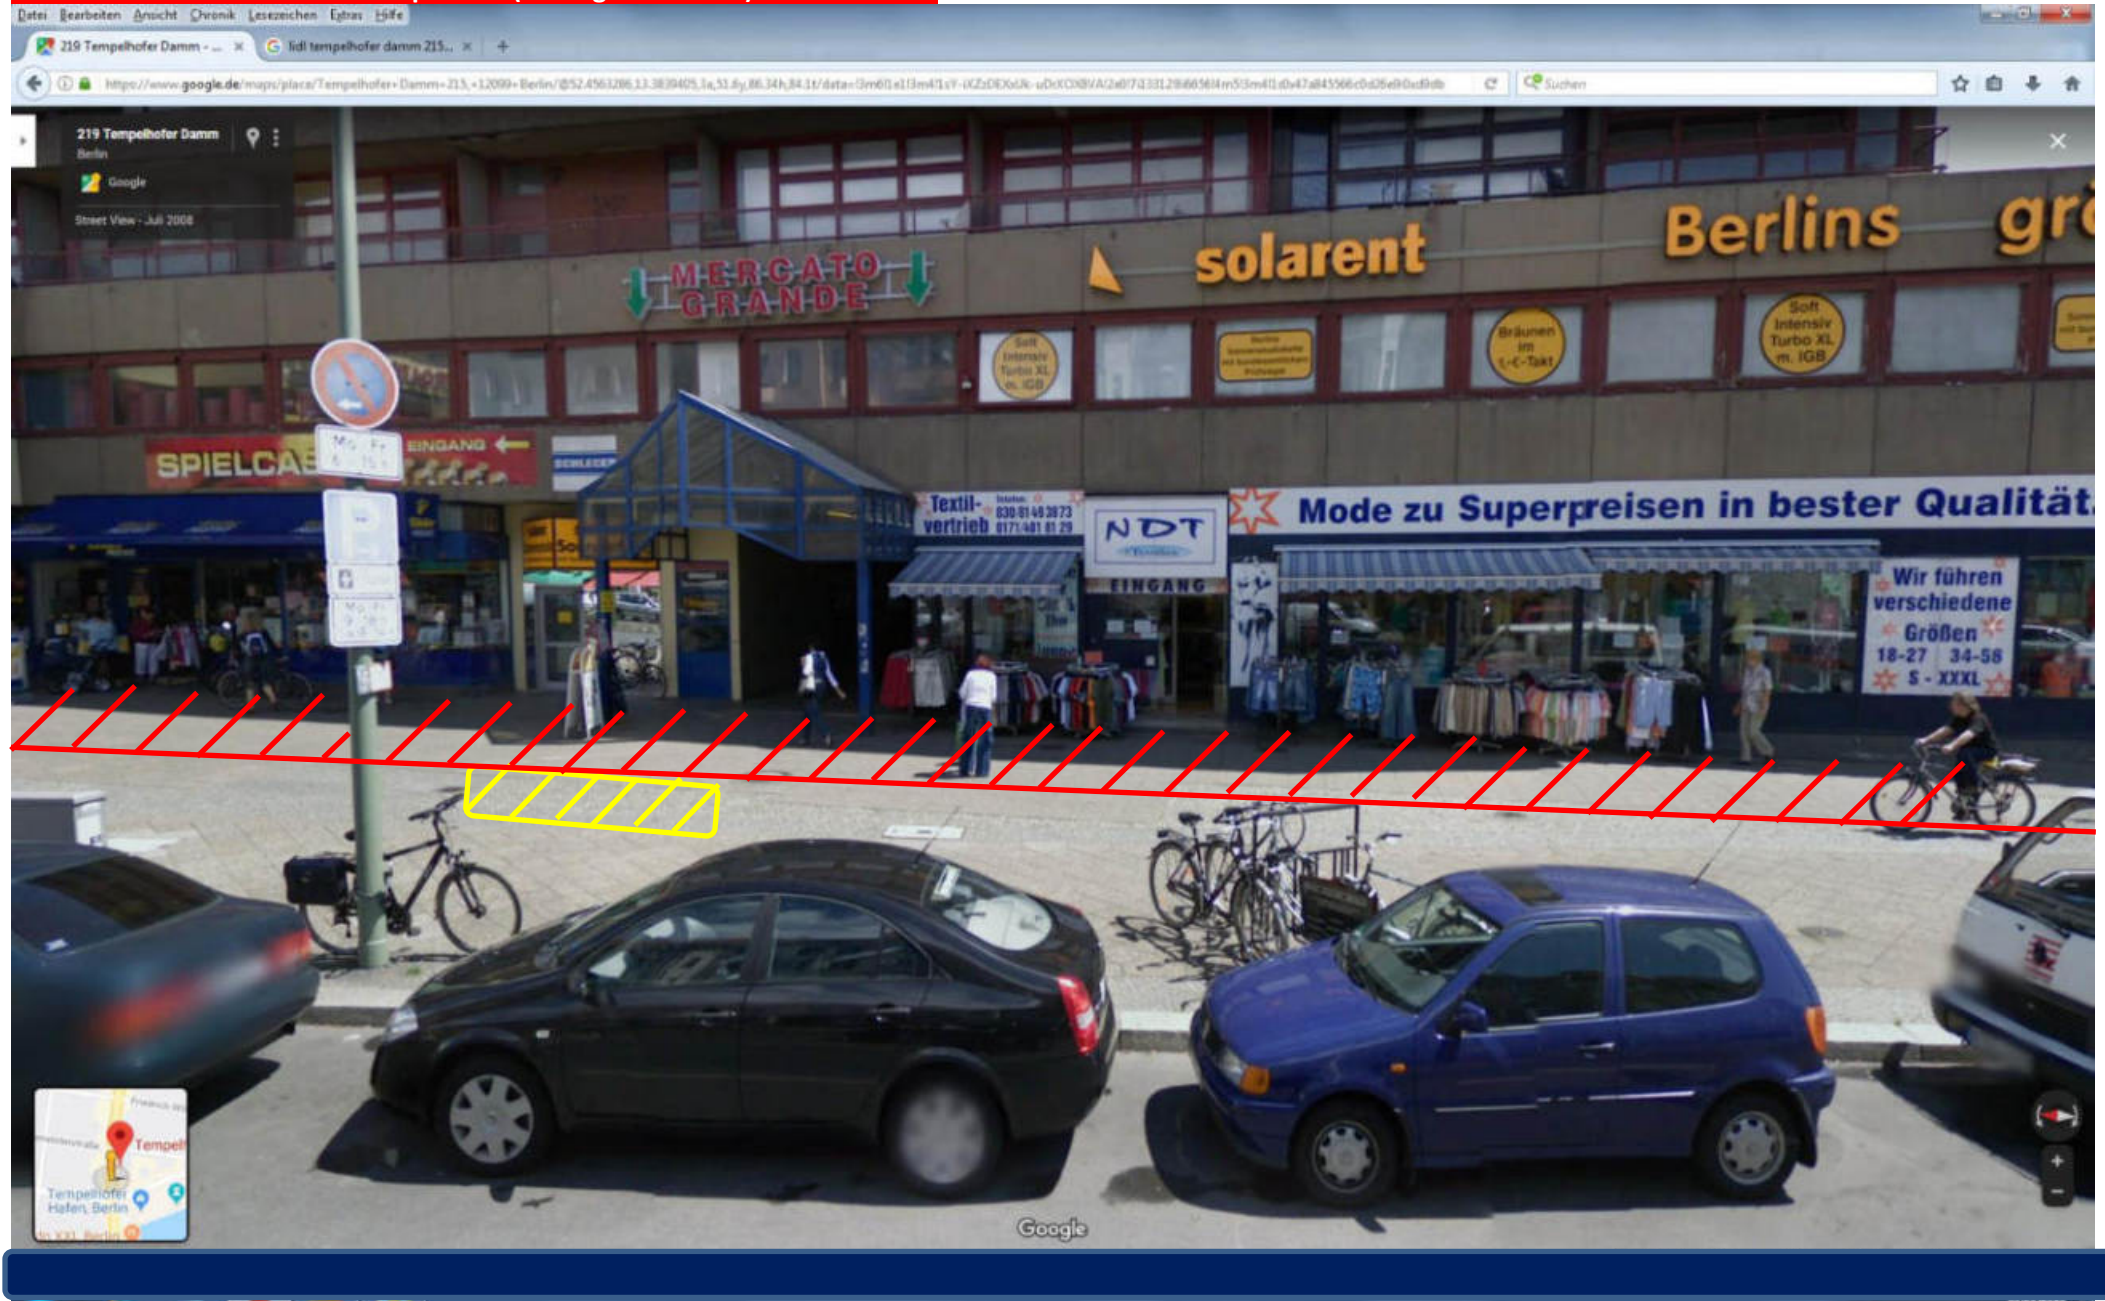

8:41 23/APR/2019

StraGrün SV 18

Standort: 12099 Berlin, Tempelhofer Damm 191

Standort: 12099 Berlin, Tempelhofer Damm 217 (nur auf der markierten Stelle in Höhe des Lichtmast / auf dem Kleinsteinpflaster möglich) Nicht auf der Plattenbahn zwischen Hauswand & Kleinsteinpflaster (Privatgrundstück !) Rot-schraffiert