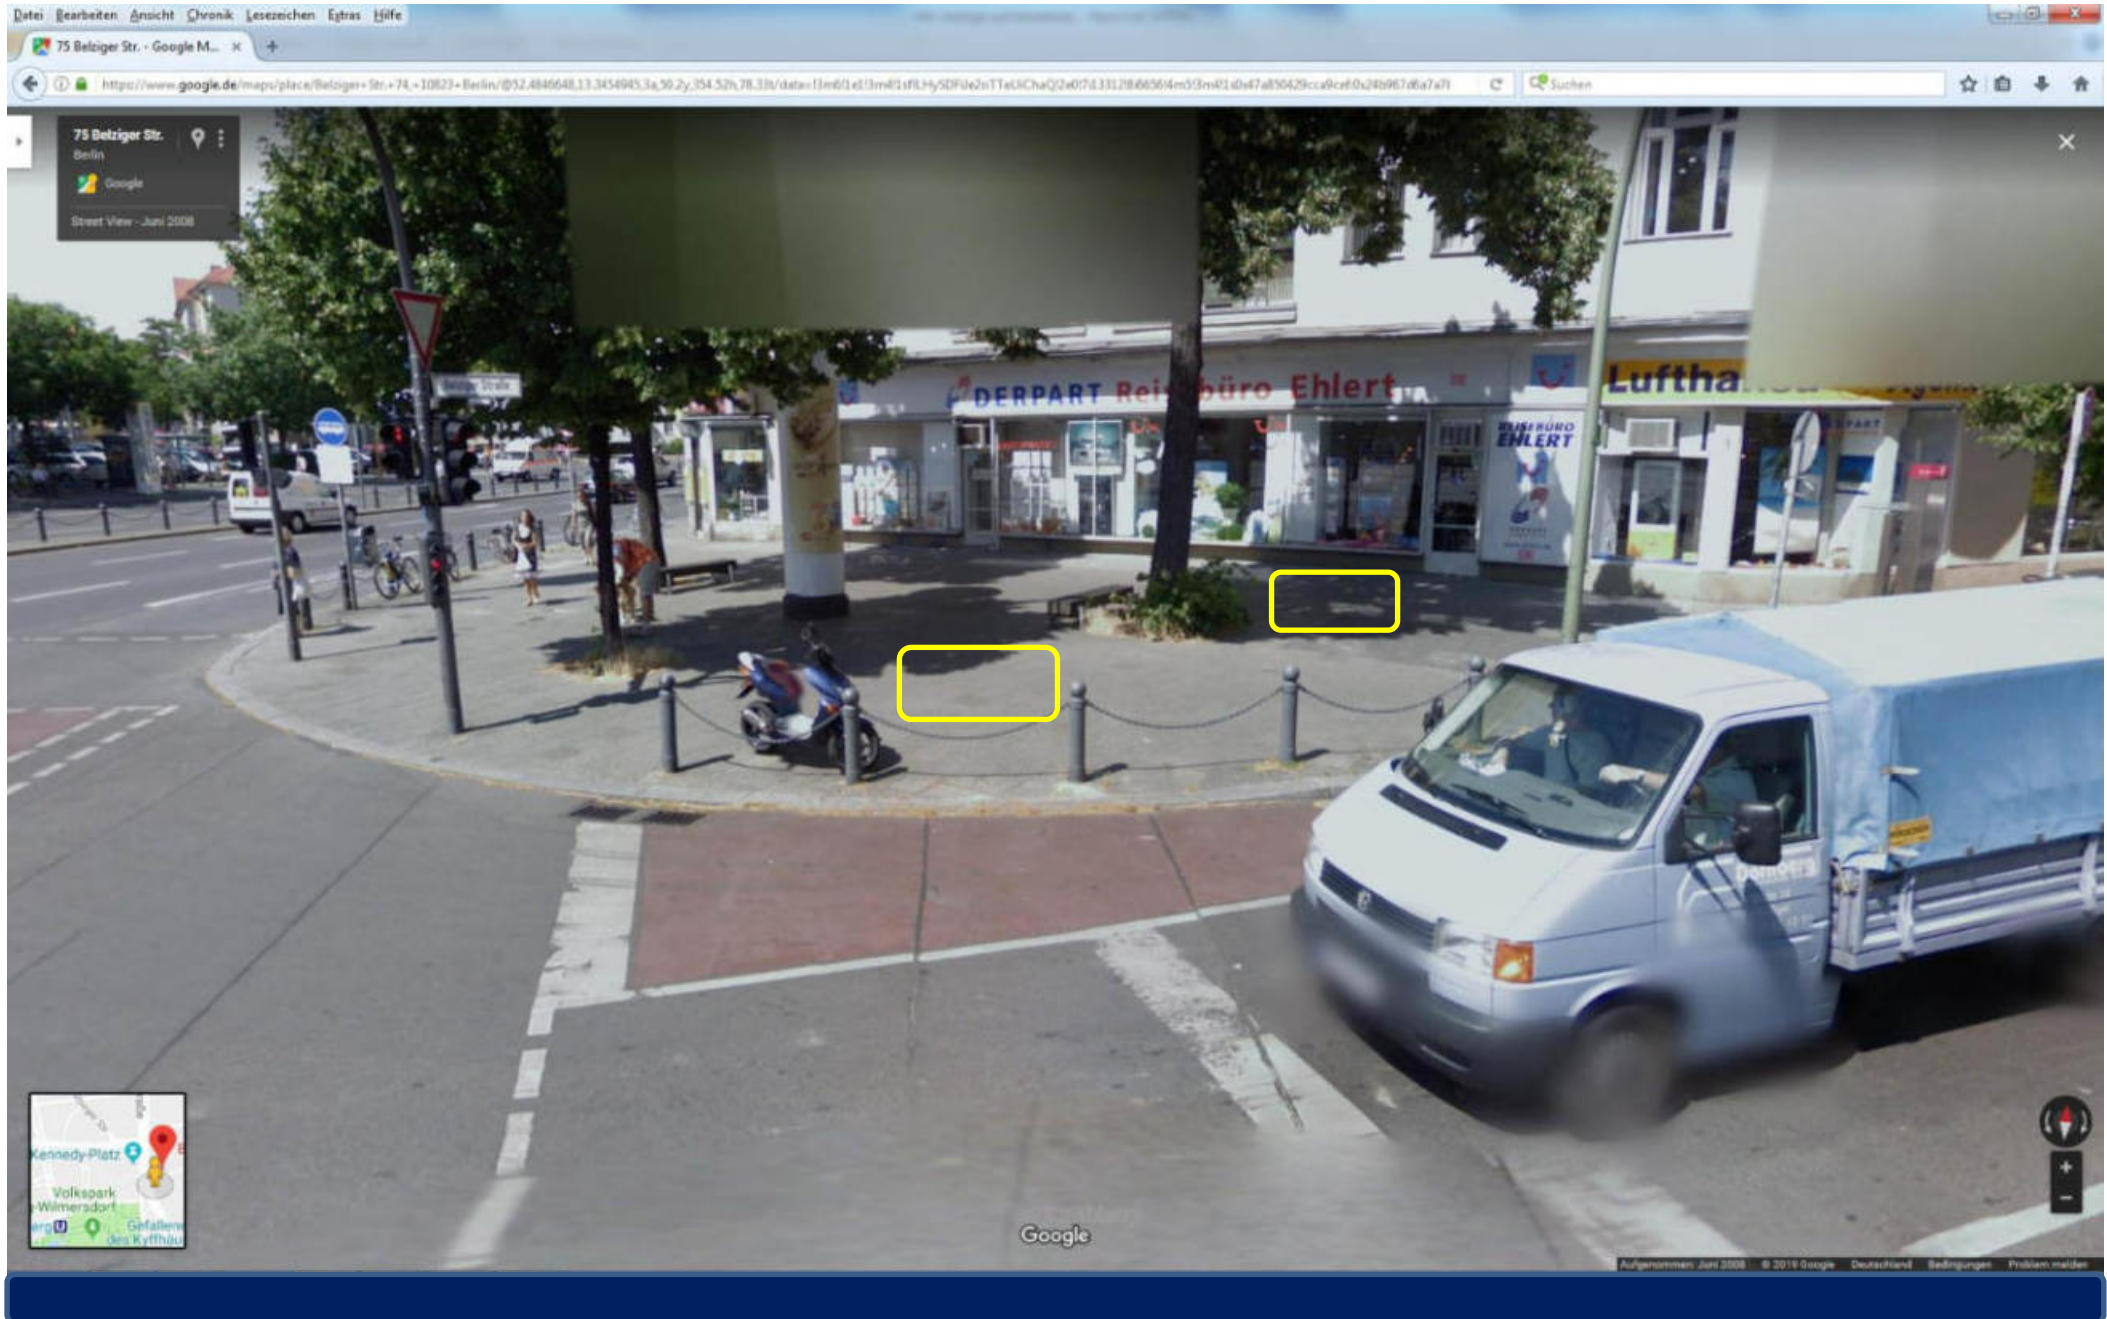

Standort: 10823 Berlin, Akazienstr. 13 ggü. Ecke Apostel-Paulus-Straße

Standort: 10827 Berlin, **Akazienstr. 31** Ecke Hauptstraße

Standort: 12305 Berlin, Bahnhofstr. 5-6 (Aufstellung innerhalb der gelb schraffierten Fläche nur vor dem Verteilerkasten möglich)

Standort: 12305 Berlin, **Bahnhofstr. 45-46**

Standort: 12159 Berlin, **Baumeisterstr. 1** Ecke Sponholzstraße

Standort: 10779 Berlin, Bayerischer Platz 6 (Aufstellung nur innerhalb der gelb schraffierten Fläche möglich)

Standort: 10779 Berlin, Bayerischer Platz 10, Standort nur an der markierten Stelle möglich ! Fahrradständer und Fußgängerfurt müssen freigehalten werden.

Standort: 12157 Berlin, Beckerstr. 21 (Aufstellung nur innerhalb der gelb schraffierten Fläche auf dem Kleinsteinpflaster möglich)

Standort: 10825 Berlin, **Belziger Str. 74** (Nicht im Bereich zwischen der Litfaßsäule und der Sitzbank, sondern dicht an den Pollern am Fahrbahnrand oder rechts vom Baum)

Standort: 10783 Berlin, **Bülowstr. 26** Ecke Potsdamer Str. 129 (Aufstellung nur innerhalb der gelb schraffierten Fläche möglich)