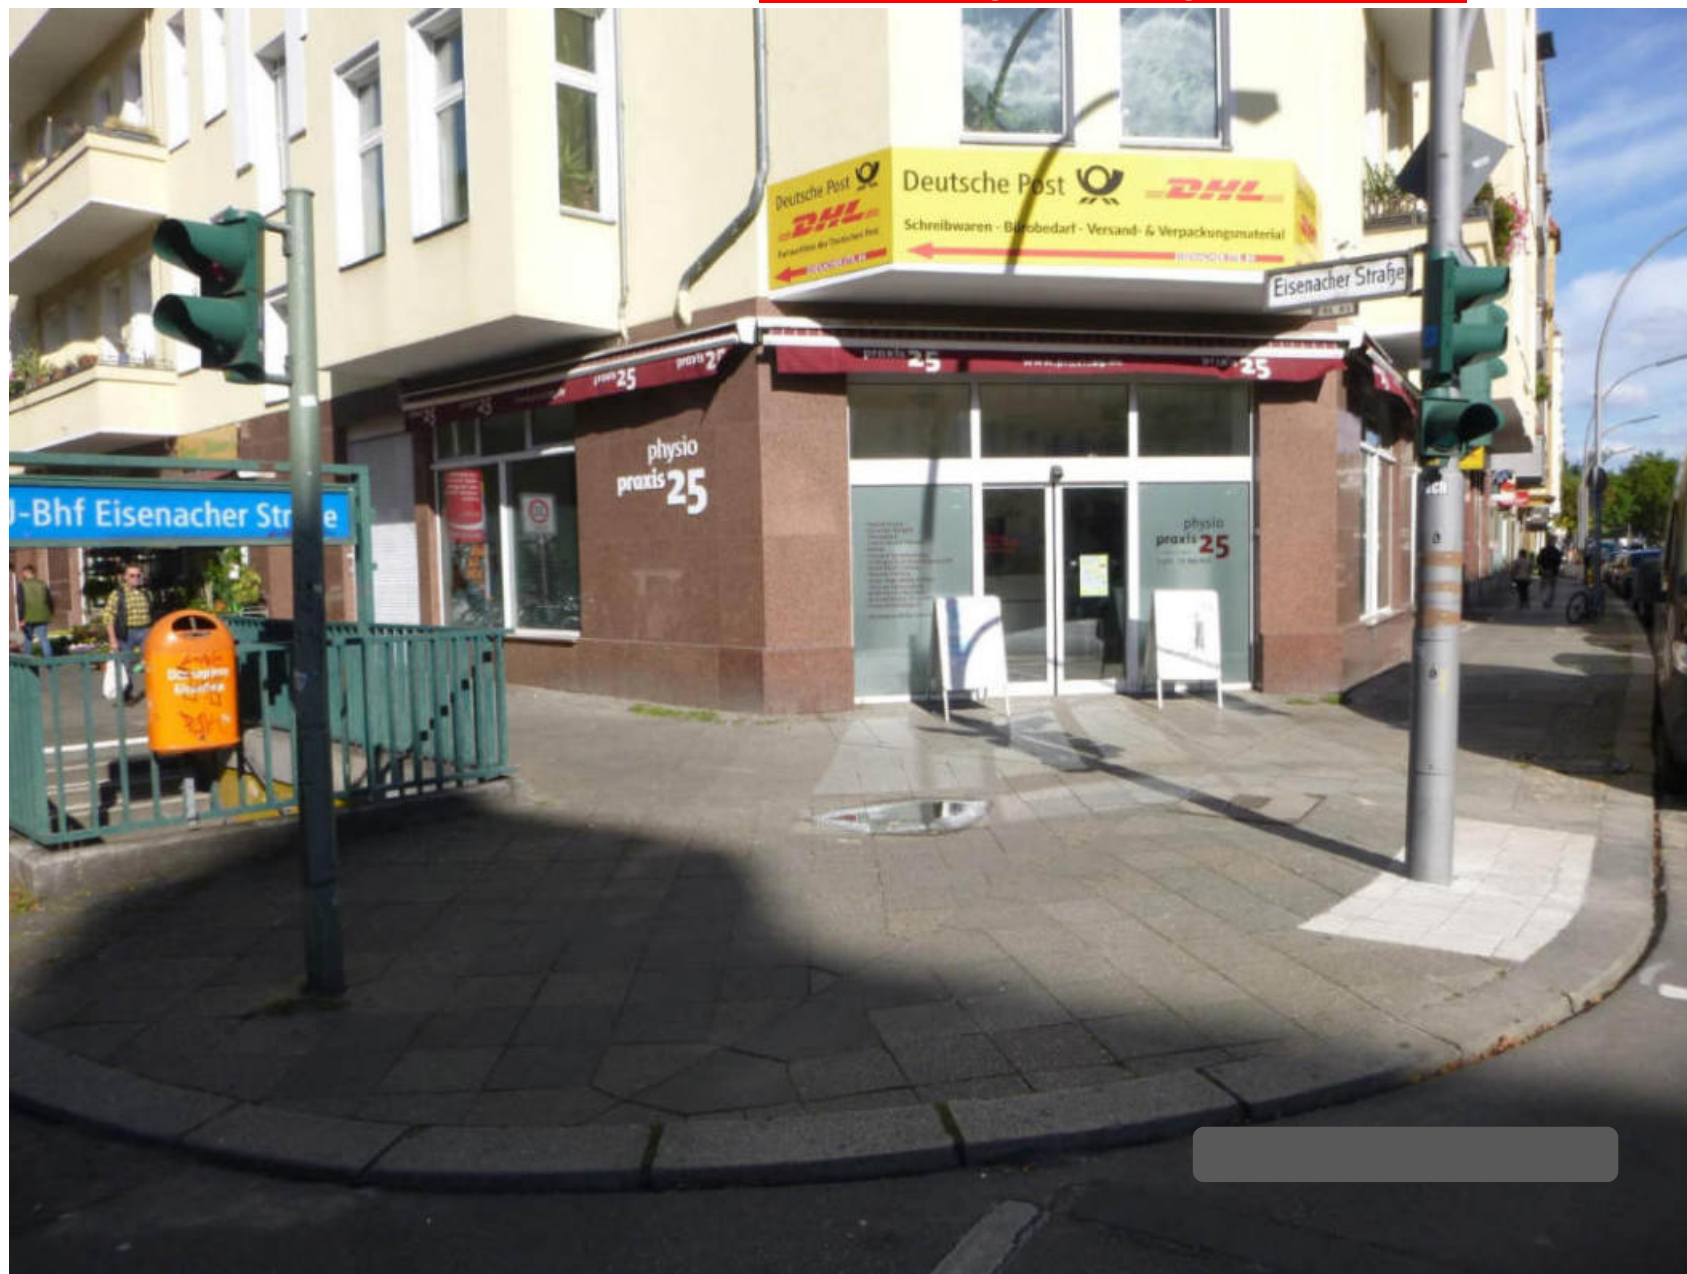

Standort: 10781 Berlin, Gleditschstr. / Winterfeldtstr. 39 **Aufgrund eines bestehenden Nutzungsstatutes ist dieser Standort nur innerhalb der sieben Wochen zu Wahlkampfzeiten zulässig. Nur am gekennzeichnetem Standort (Plattenbahn des Gehweges muss frei bleiben)**

Standort: 12307 Berlin, Goltzstr. 1 Ecke Lichtenrader Damm (nur im markierten Bereich)

Standort: 12307 Berlin, Goltzstr. 1, **zwischen den beiden Bäumen und Betonsockeln am Fahrbahnrand, nicht im rot-schraffierten Bereich!**

Standort: 10777 Berlin, Gossowstr. 6 / Motzstr. **Nur am gekennzeichneten Standort (Plattenbahn der Gehwege müssen frei bleiben)**

12107 Berlin, Großbeerenstr. / Lankwitzer Str. o. Nr., Flurstück 45-8, **Nur im gelb markierten Bereich.** **Der rot markierte Bereich ist permanent freizuhalten !**

Standort: 10827 Berlin, Grunewaldstr. 1 / Hauptstraße **Standort nicht mehr möglich !**

Standort: 10781 Berlin, Grunewaldstr. 25 Ecke Eisenacher Str. **(Standort nicht möglich, da Gehwegbreite unzureichend !)**