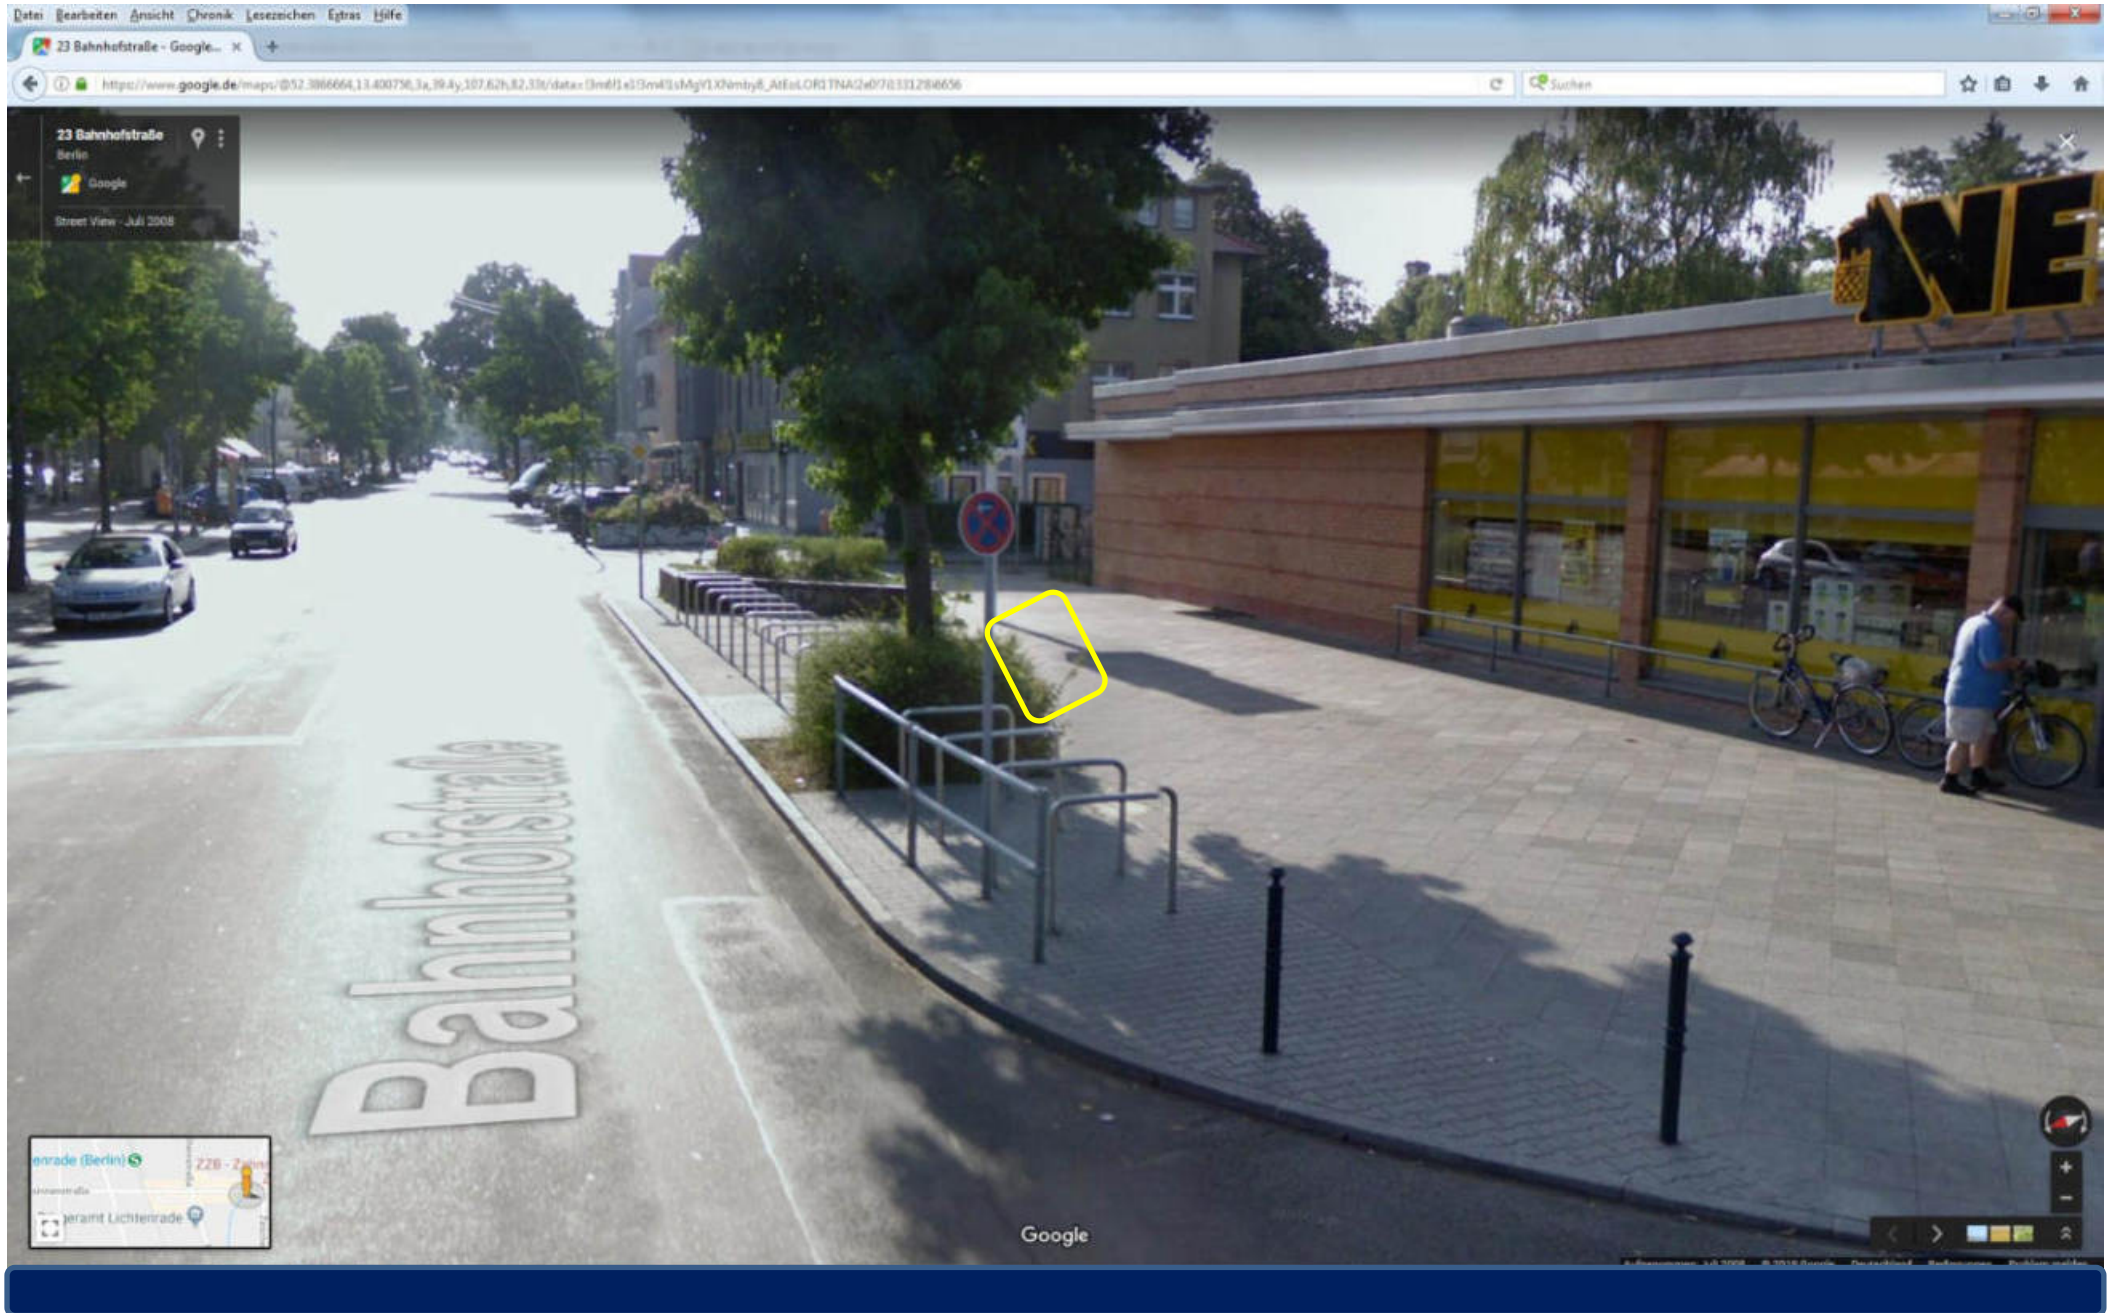

Standort: 12305 Berlin, **Bahnhofstr. 45-46**