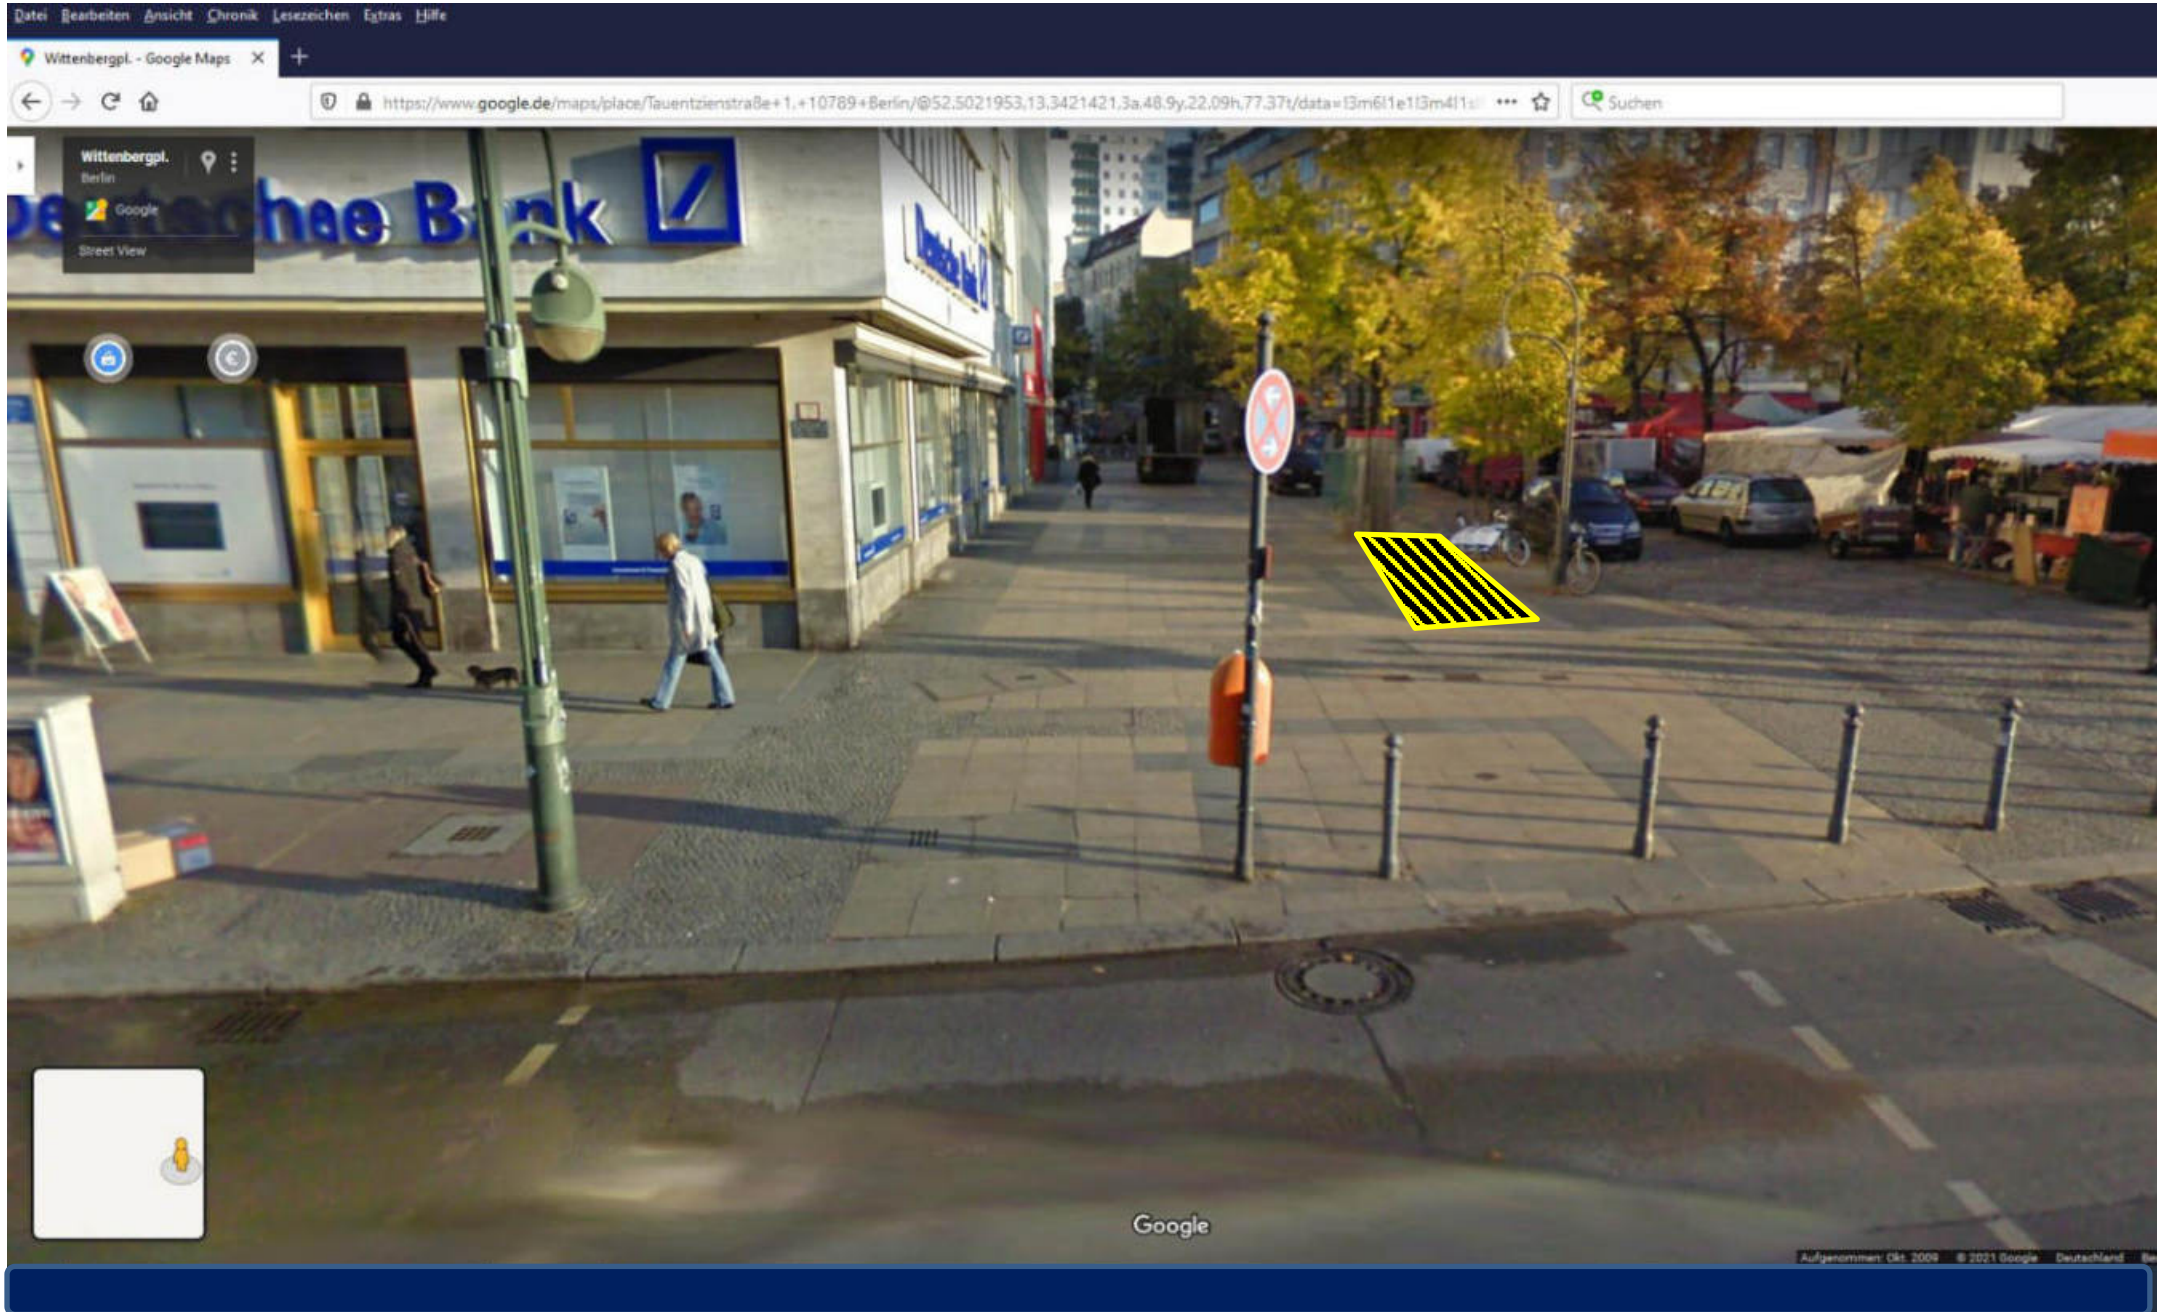

Standort: 10789 Berlin, **Wittenbergplatz (Nordseite Infozone)** Ecke Tauentzienstr. 1