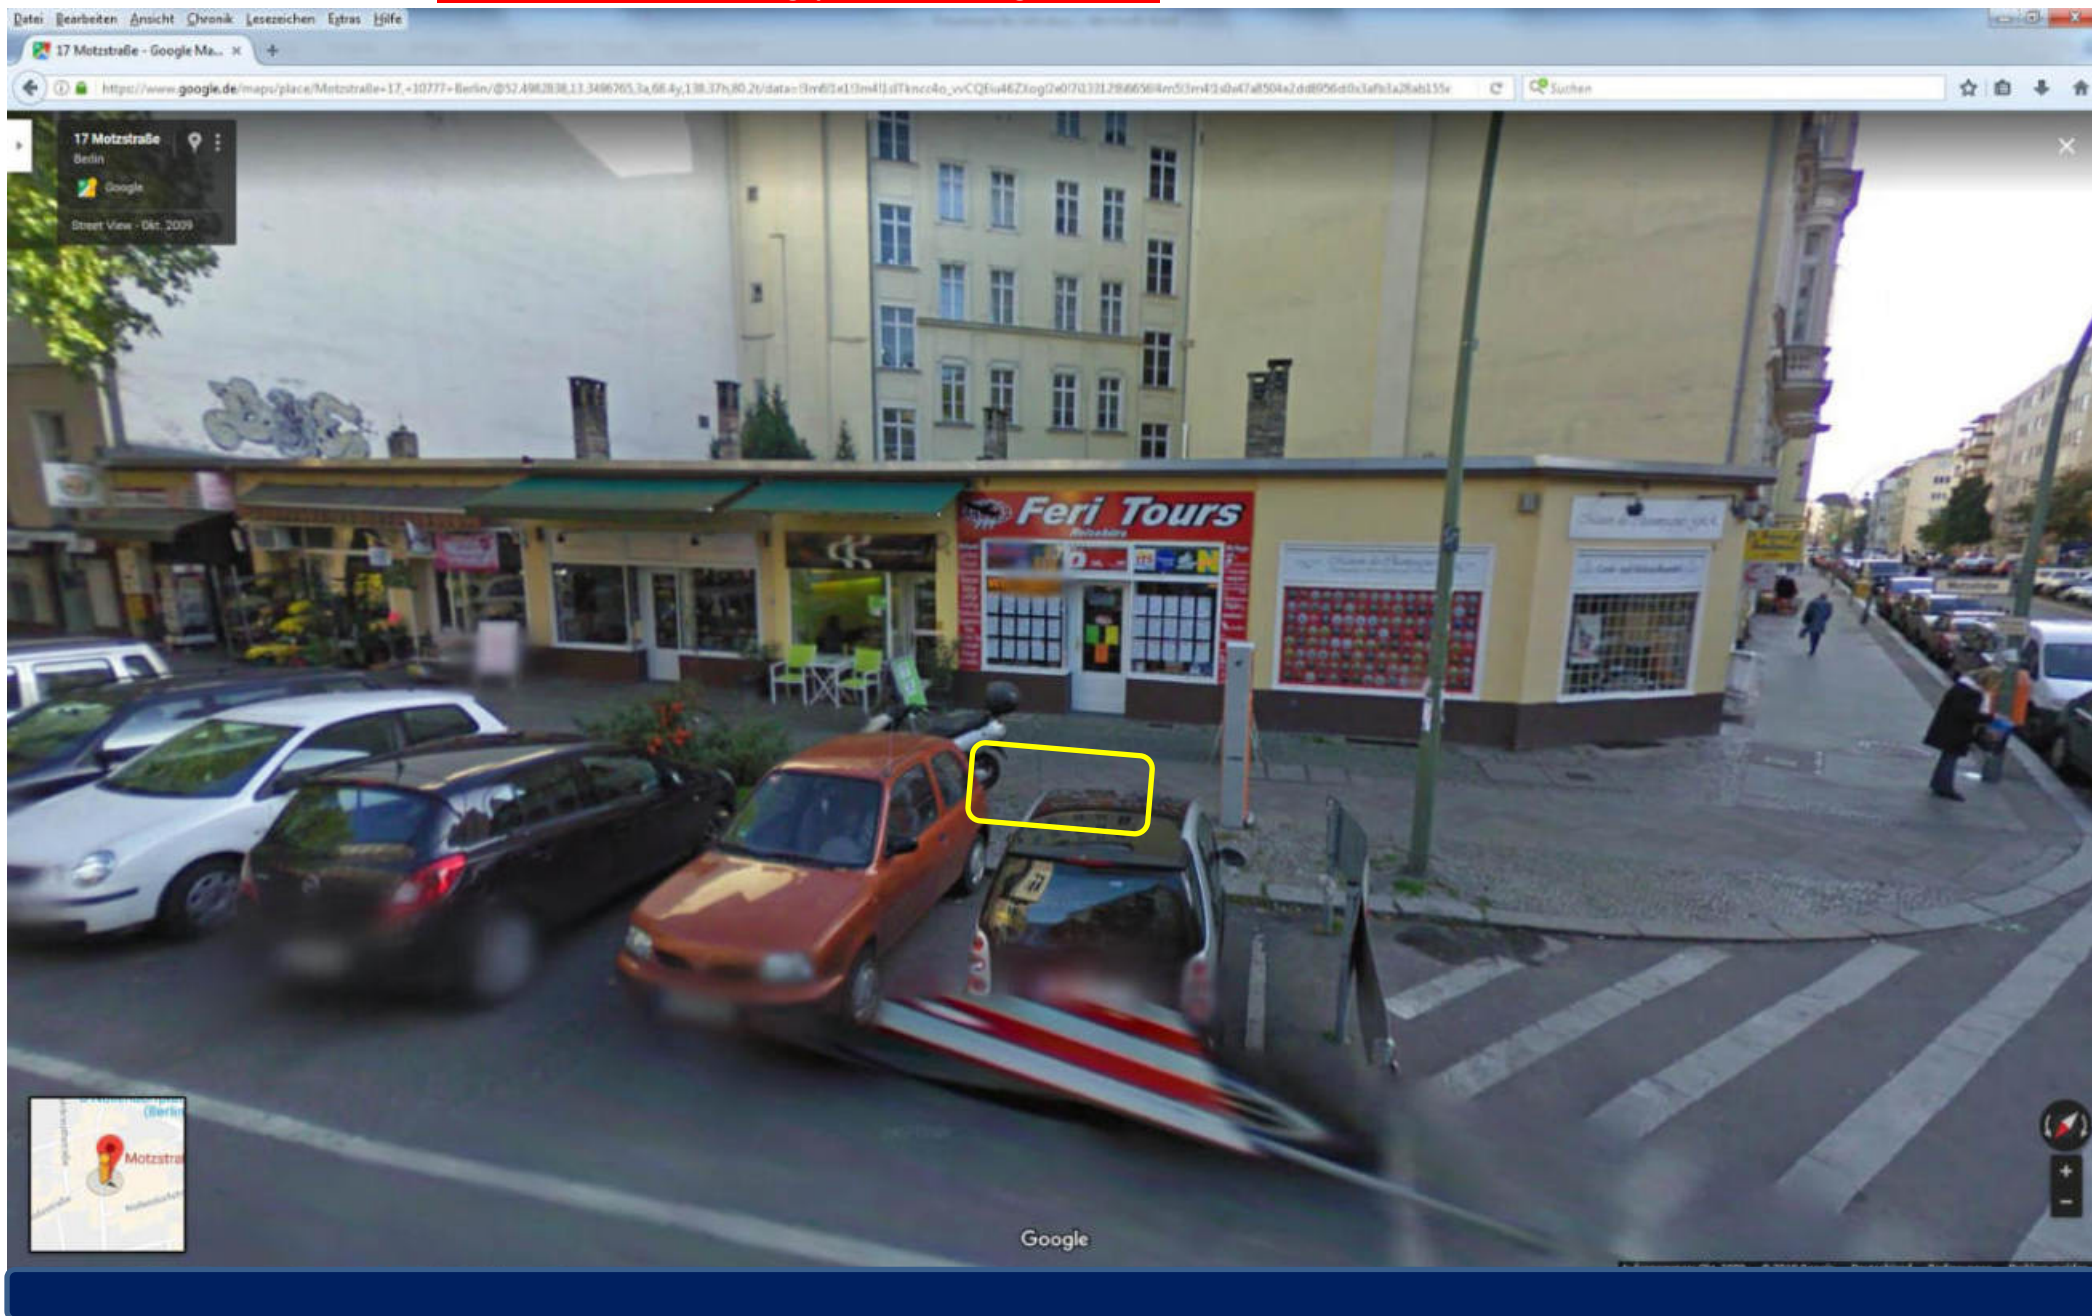

Es gelten keine Bedingungen | Es gelten keine Zuvorbeschränkungen.

Maßstab 1:200
Ost: 388 963,3 m Nord: 5 808 717,7 m

Standort: 10779 Berlin, Martin-Luther-Str. 38 (zwischen Lichtmast & Verkehrszeichenmast, innerhalb der gelb markierten Fläche)

Standort: 10779 Berlin, Martin-Luther-Str. 52 (Standort nicht möglich, da Konflikt mit Haltestellenbereich !)

Standort: 10777 Berlin, **Motzstr. 17** ausreichend Abstand zu den geparkten Fahrzeugen halten !