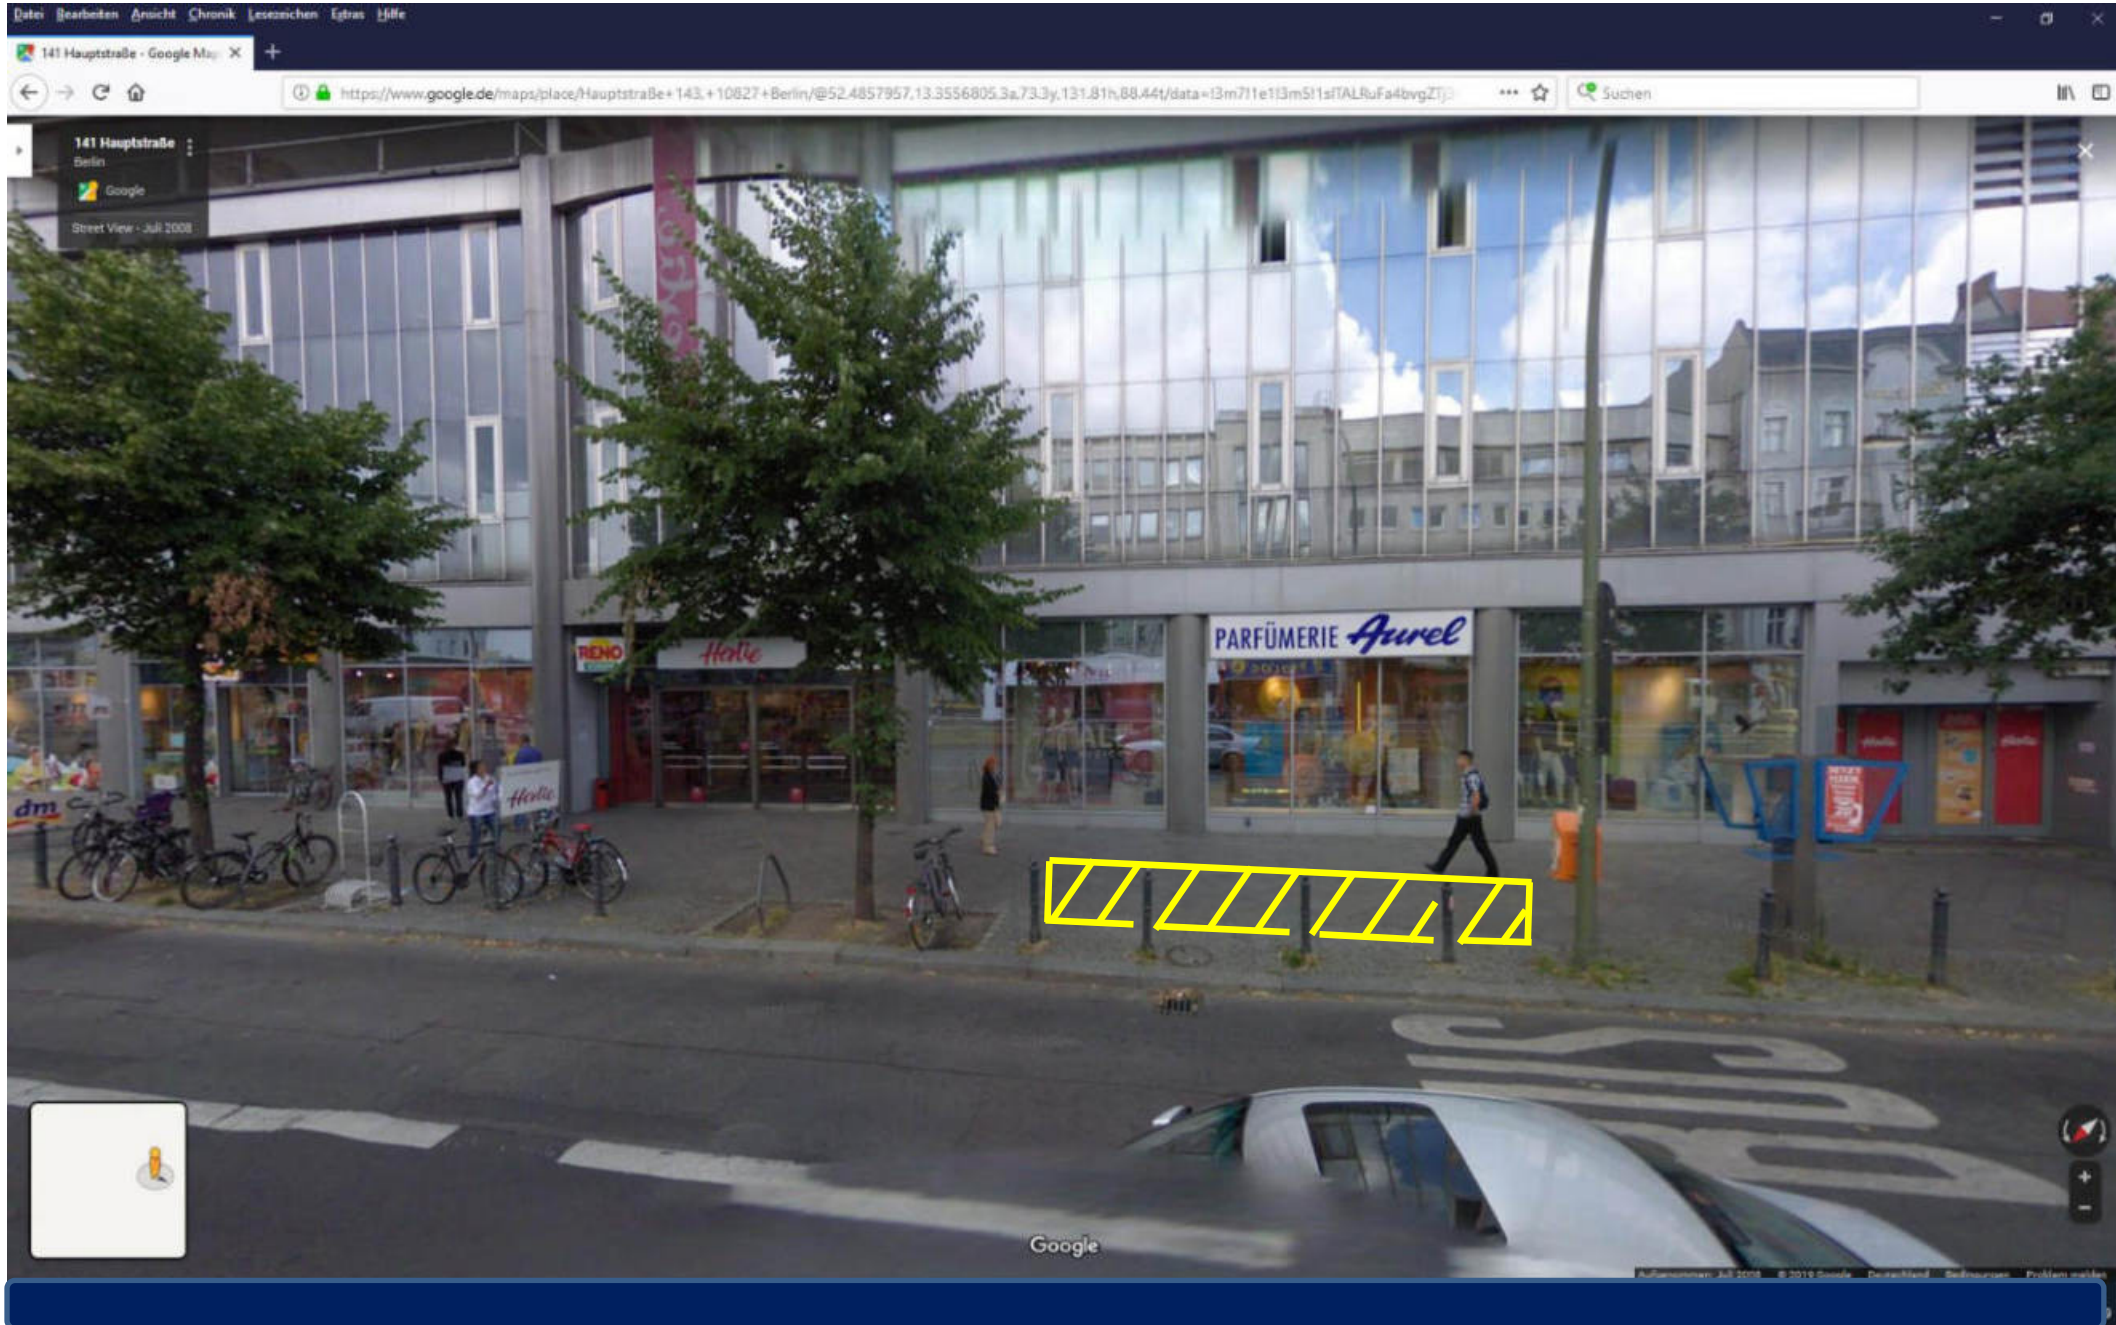

Standort: 10827 Berlin, Grunewaldstr. 1 / Hauptstraße **Standort nicht mehr möglich !**

Standort: 10781 Berlin, Grunewaldstr. 25 Ecke Eisenacher Str. **(Standort nicht möglich, da Gehwegbreite unzureichend !)**

Standort: 10825 Berlin, **Grunewaldstr. 47** / Bayerischer Platz **nur zwischen Lichtmast und Verkehrszeichenmast** (am Mülleimer)

Standort: 12159 Berlin, Handjerystr. 98

Standort: 12161 Berlin, Hauptstr. 76 / Stierstr. (Aufstellung innerhalb der gelb schraffierten Flächen, neben den Plattenbahnen, zulässig)

Standort: 10827 Berlin, Hauptstr. 113 (zwischen Werbe- & Telefonanlage, innerhalb der gelb markierten Fläche) **ÖPNV-Linienverkehr darf nicht gestört werden !**

Standort: 10827 Berlin, Hauptstraße 143 Standort nur an der markierten Stelle (dicht am Fahrbahnrand) möglich !