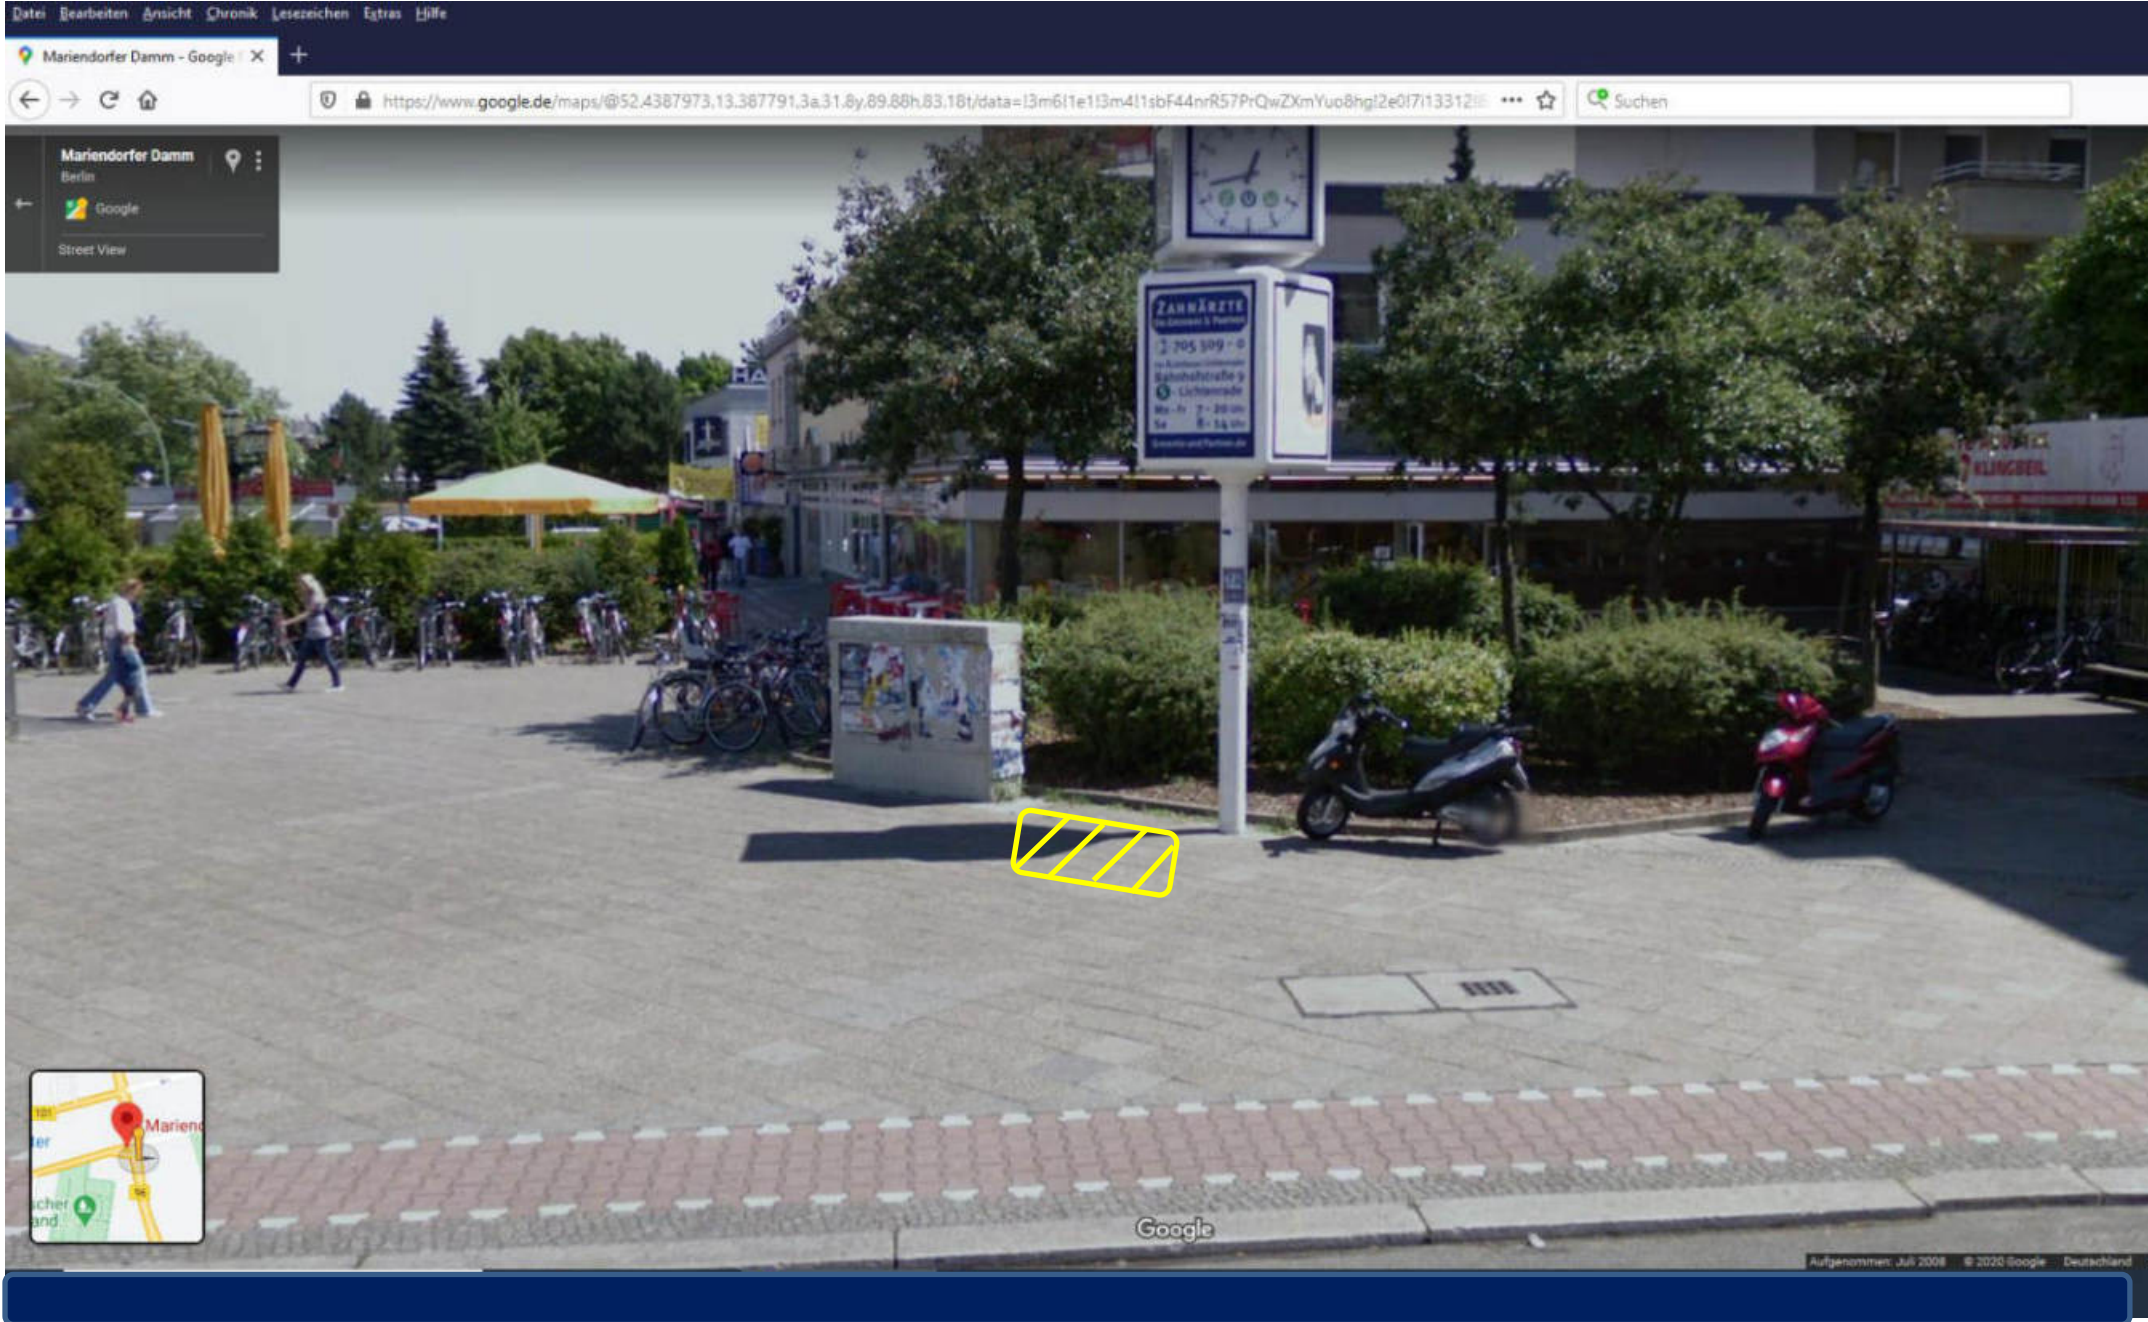

Standort: 12109 Berlin, Mariendorfer Damm 78 (Standort nicht möglich, da die Straße durch Fußgängerverkehr stark frequentiert ist)

Standort: 12109 Berlin, Mariendorfer Damm 81 zwischen Fahrradbügel und Tür (vor der Plakatwand)

Standort: 12109 Berlin, Mariendorfer Damm 105-113

(Grün-schraffierte Fläche Eigentum des Grünflächenamtes / AG von dort erforderlich)

Standort: 12107 Berlin, Mariendorfer Damm 137 (unmittelbar vor der Hecke)

Standort: 12107 Berlin, Mariendorfer Damm 143 (zwischen Uhr und Schaltkasten)

12277 Berlin, Marienfelder Allee 101 (nicht möglich !)

Datei Bearbeiten Ansicht Chronik Lesezeichen Extras Hilfe

Geobasisdaten online x +

Es gelten keine Bedingungen | Es gelten keine Zuvorbeschränkungen.

Maßstab 1:200
Ost: 388 963,3 m Nord: 5 808 717,7 m

Standort: 10779 Berlin, Martin-Luther-Str. 38 (zwischen Lichtmast & Verkehrszeichenmast, innerhalb der gelb markierten Fläche)