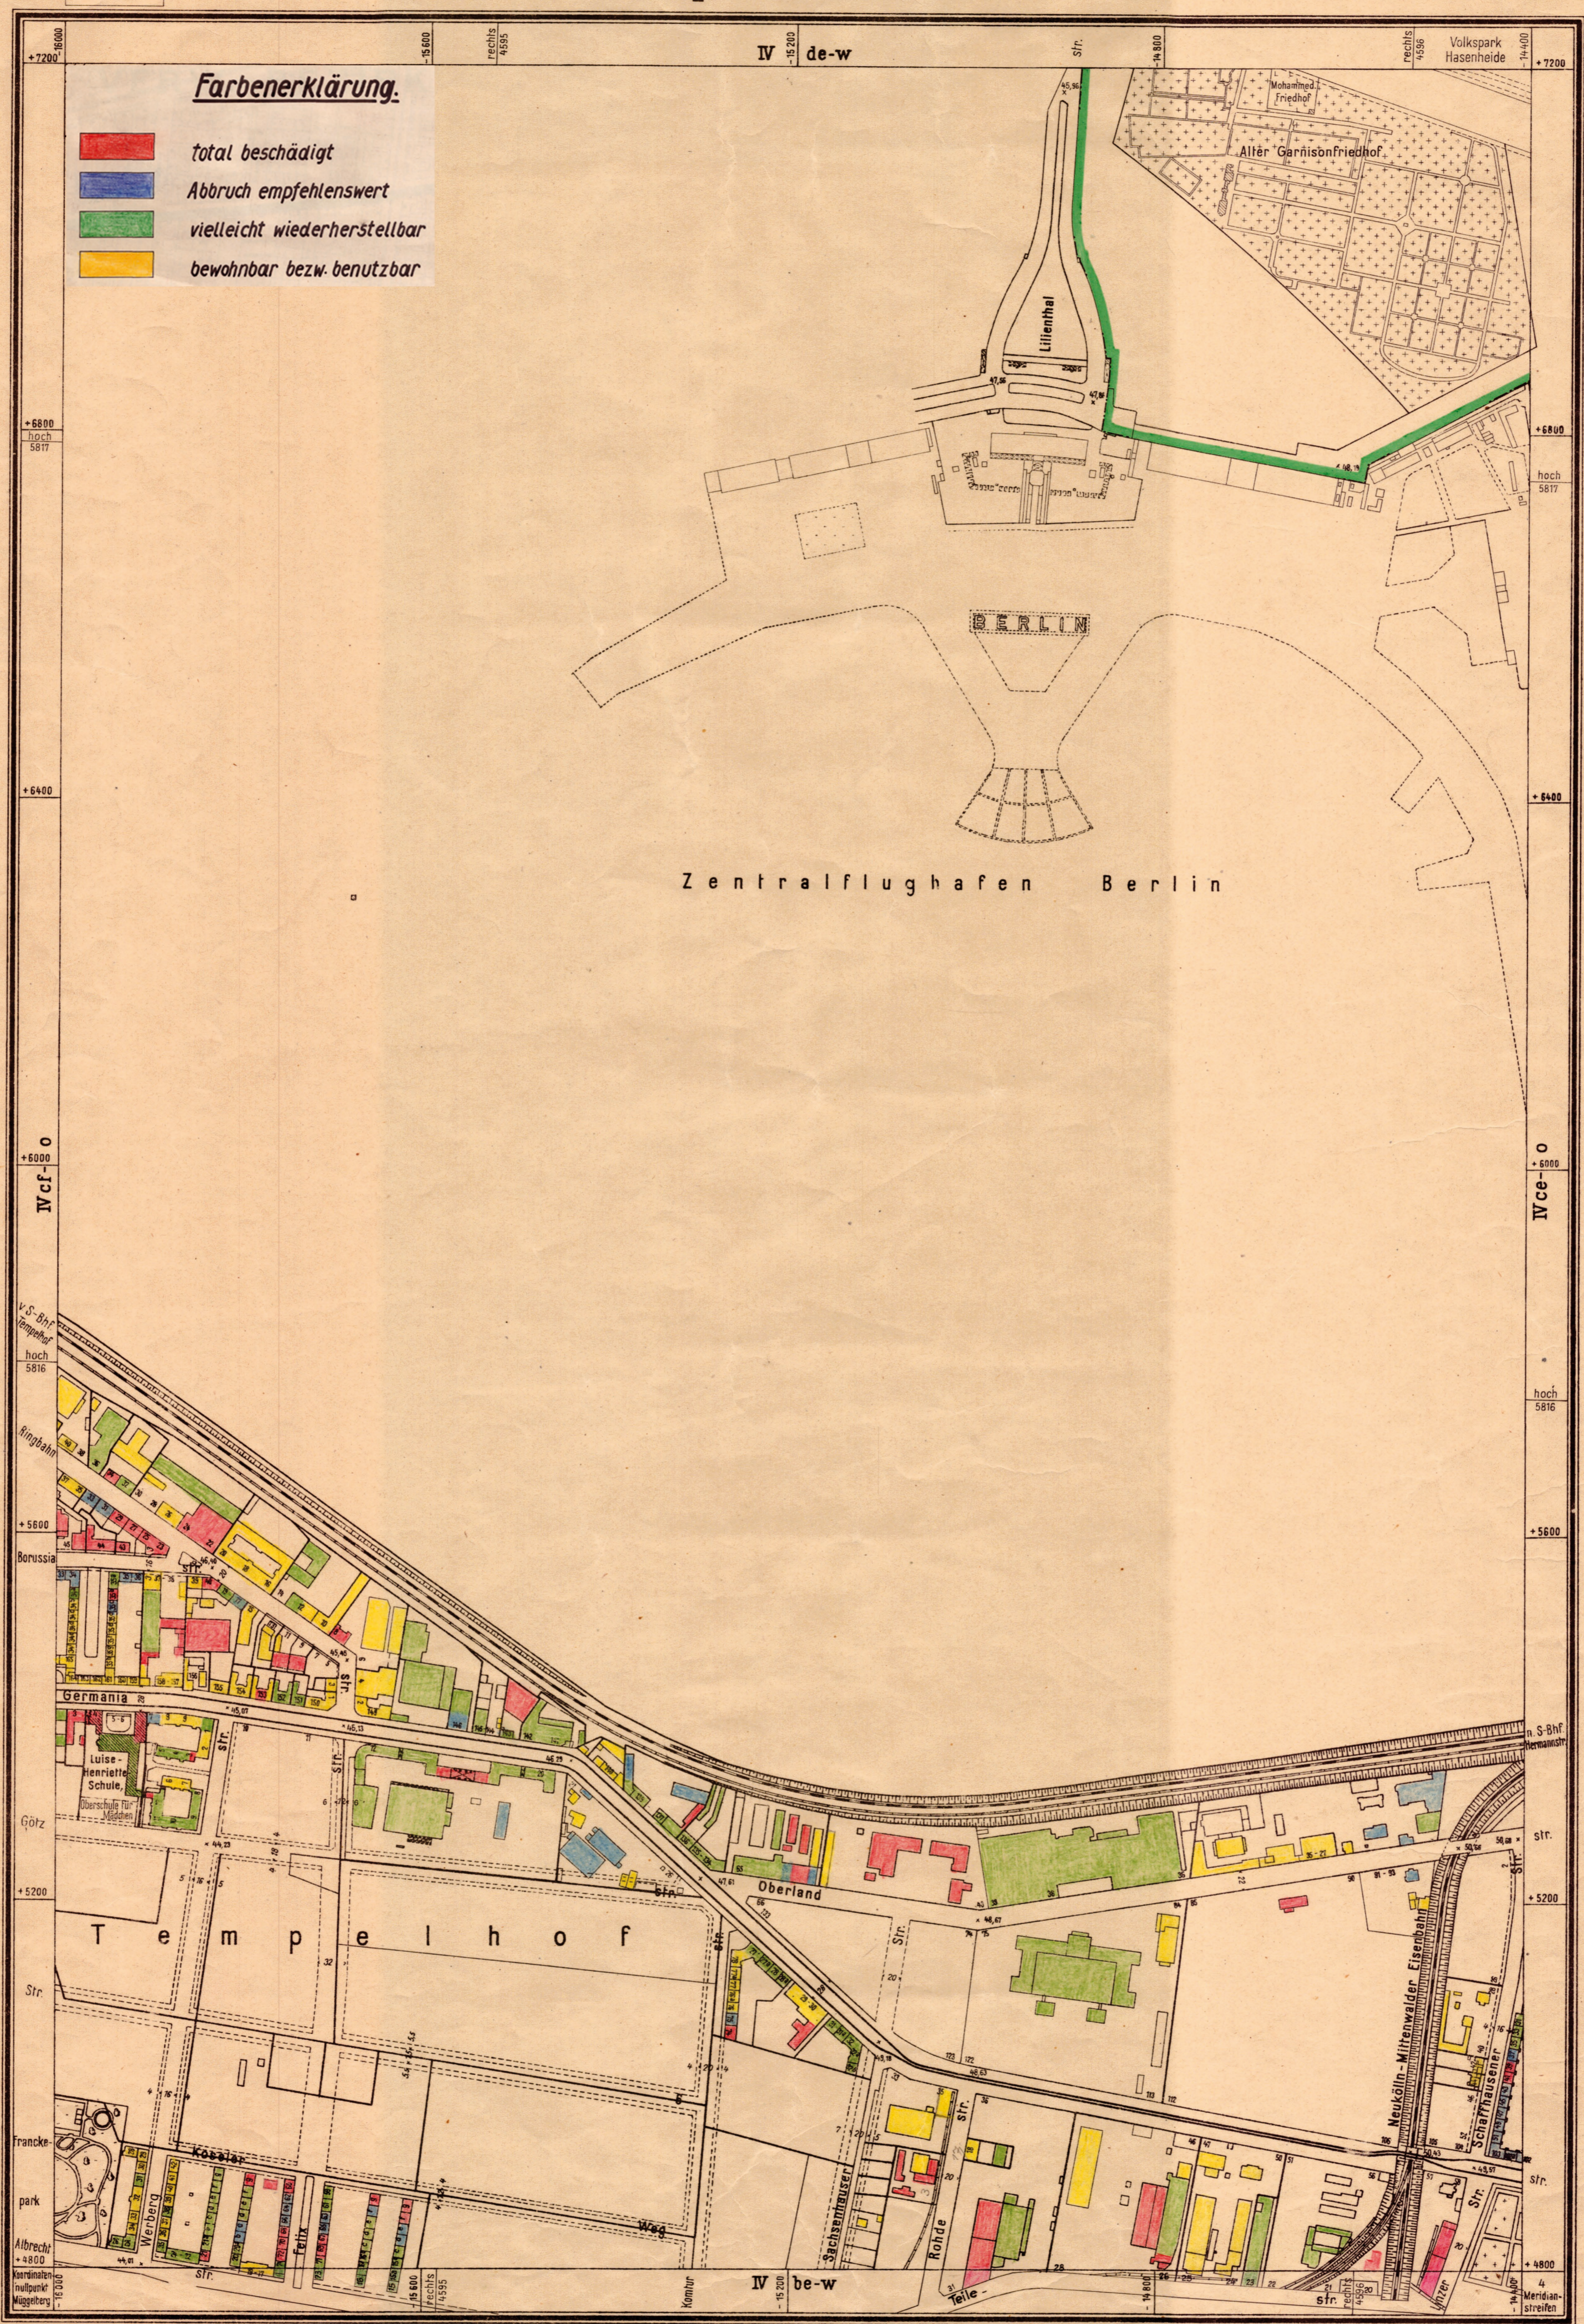

Stadtplan von Berlin

Farbenerklärung:

- total beschädigt
- Abbruch empfehlenswert
- vielleicht wiederherstellbar
- bewohnbar bezw. benutzbar

IV ce-w

Maßstab 1:4000

Zustand Januar 1942
 Nachdruck und sonstige Vervielfältigungen dieses
 Blattes oder einzelner seiner Teile sind untersagt.
 Vermessungsamt Tempelhof