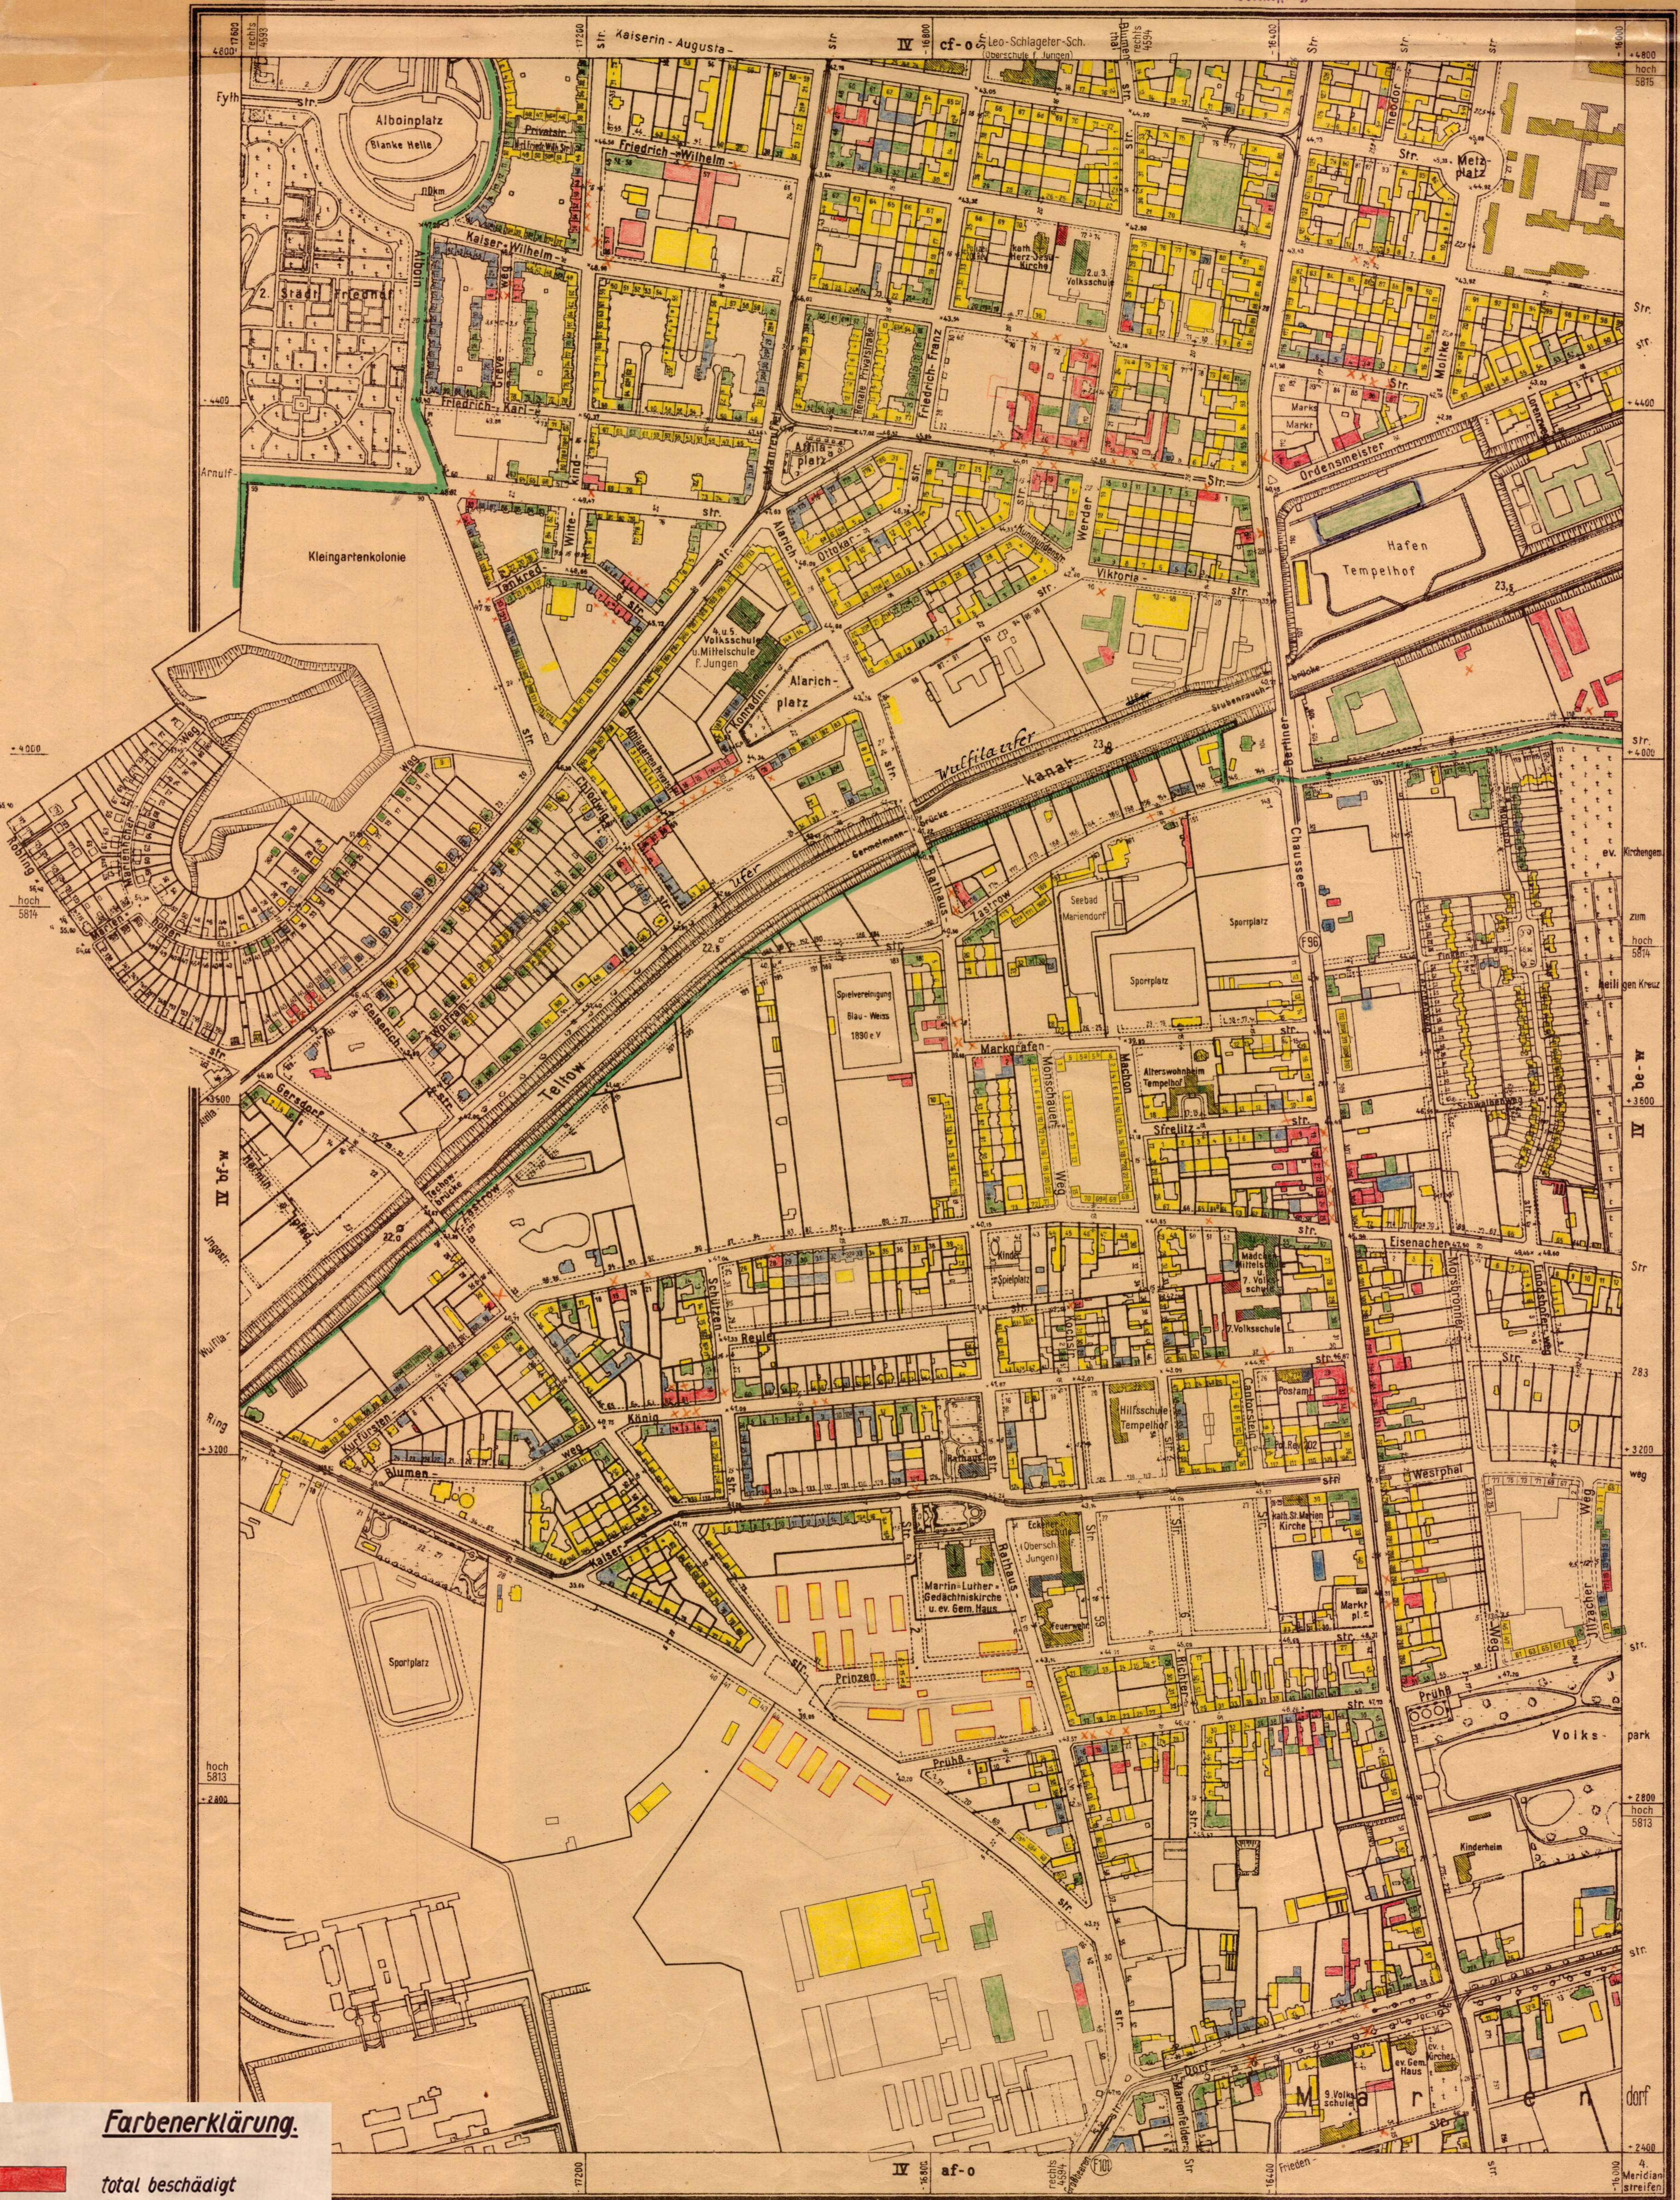

# Stadtplan von Berlin

Bezirk Tempelhof  
Vermessungsamt

IV bf-o

### Farbenerklärung.

- total beschädigt
- Abbruch empfehlenswert
- vielleicht wiederherstellbar
- bewohnbar bzw. benutzbar

Maßstab 1:4000

Zustand Januar 1941  
 Nachdruck und sonstige Vervielfältigungen dieses  
 Blattes oder einzelner seiner Teile sind untersagt.  
 Vermessungsamt Tempelhof