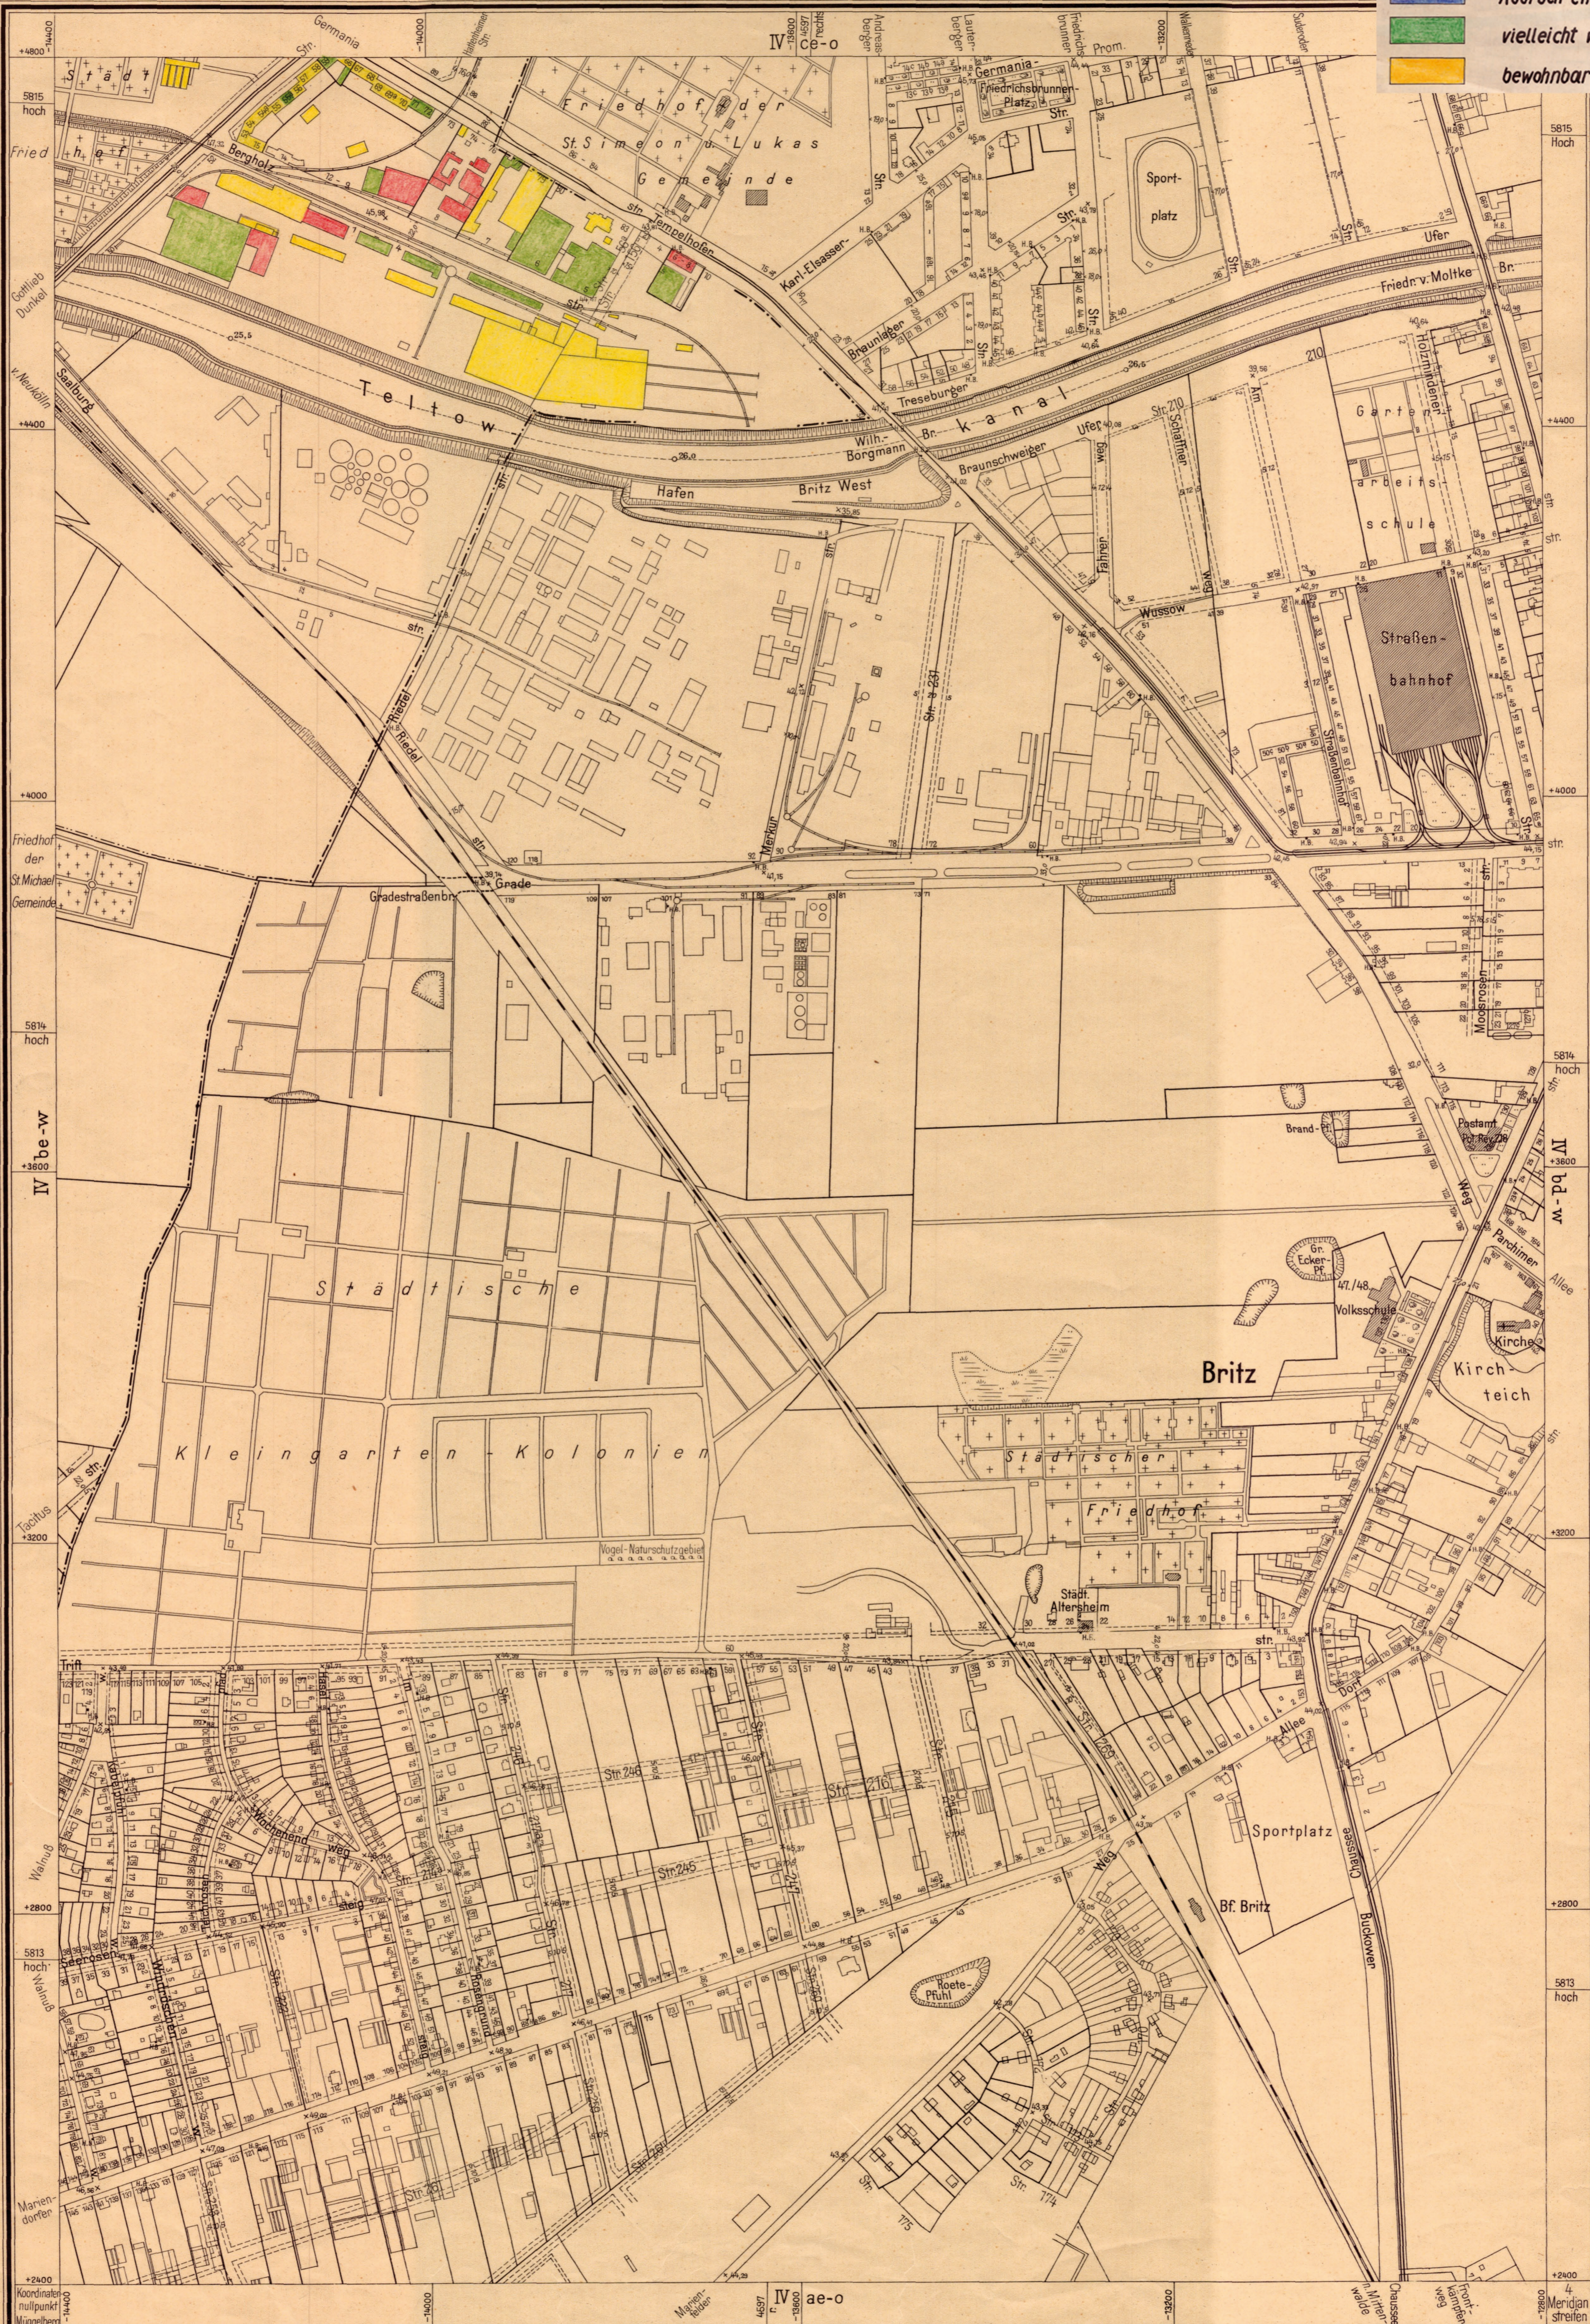

Stadtplan von Berlin.

Bezirk Tempelhof
Vermessungsamt.

- total beschädigt
- Abbruch empfehlenswert
- vielleicht wiederherstellbar
- bewohnbar bzw. benutzbar

Berliner Lithographisches Institut, Berlin W 35

Zustand Febr. 1937. Einzelne Nachträge Juli 1941.
Nachdruck und sonstige Vervielfältigungen dieses
Blattes oder einzelner seiner Teile sind untersagt.
Vermessungsamt Neukölln

Maßstab 1:4000.

IVbe-o