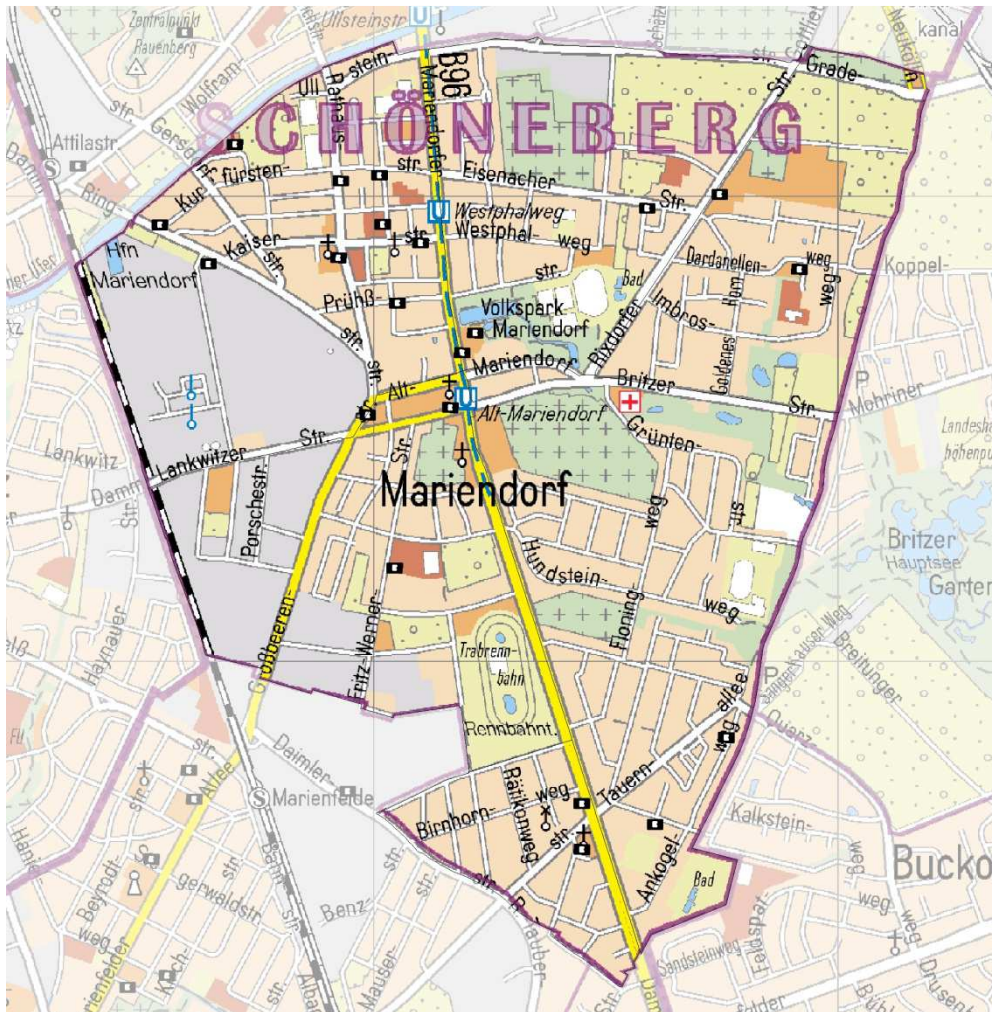

Mariendorf

Daten: ISBJ - Stand 31.12.2015

PLR	EinrichtungNr	Einrichtung	angebotene Plätze	belegte Plätze 31.12.15
1	07131650	Kita Global Village	110	111
1	07131760	Kindertagesstätte Schlösschen	19	19
1	07130130	Kita Seelbuschring 19/Kitas Süd-West	93	94
1	07130070	Kita Rathausstr. 84/Kitas Süd-West	62	63
1	07130330	Kita der Ev. Kirchengem. Berlin-Mariendorf	85	80
1	07131530	Kinderladen Marienkäfer	40	38
1	07130580	EKT - Kinderladeninitiative Tempelhof	18	14
1	07130370	Kita der Kath. Kirchengem. Maria Frieden	50	49
1	07131620	Kita Lillebror	50	56
		9 Kitas insgesamt	527	524
		8 Tagespflege	58	57
		Betreuungsplätze insgesamt	585	581