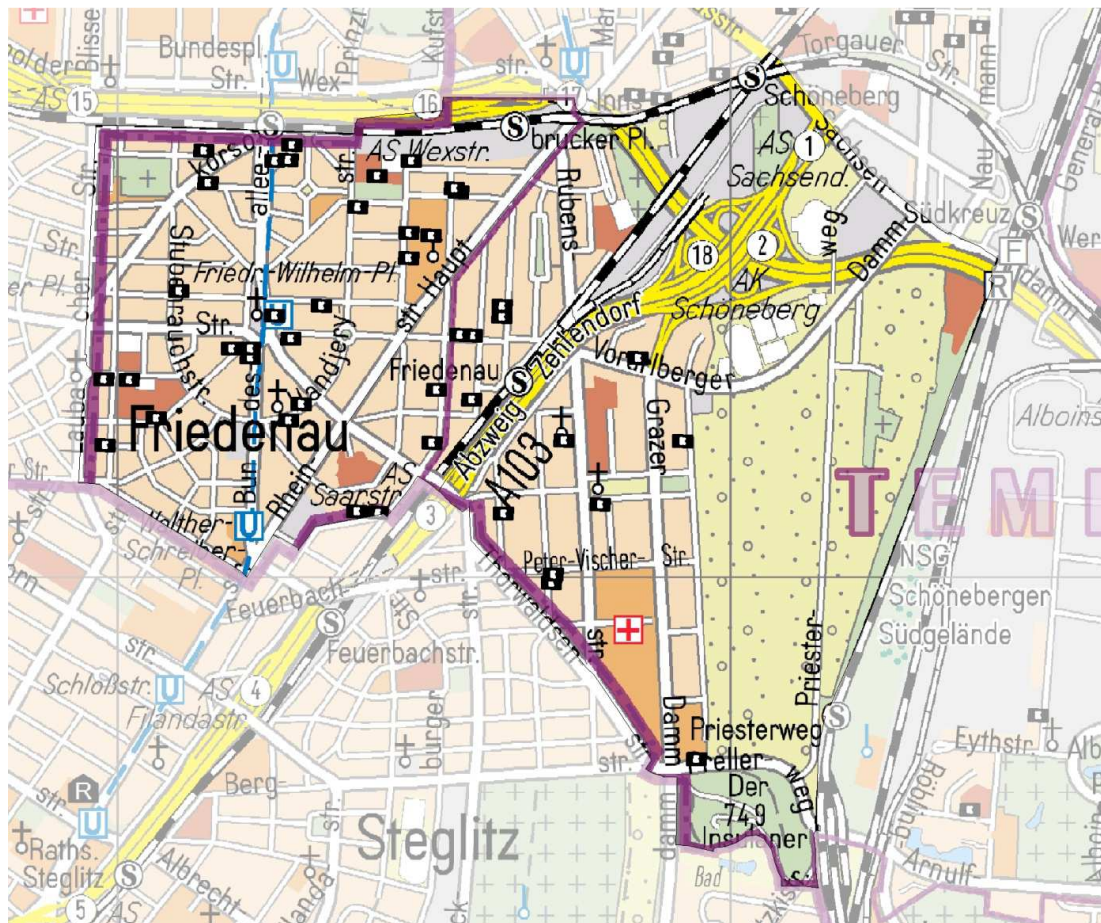

Anlage 1 – Bedarfsplanung Kindertagesbetreuung Tempelhof-Schöneberg 2017/18

PLR	EinrichtungNr	Einrichtung	angebotene Plätze	belegte Plätze 31.12.15
4	07111480	Kita Inselläden-Freibeutler	20	19
4	07112030	Kita Tulpen	20	17
4	07111830	Kita Inselläden-Short Mafaldas	18	17
4	07110840	Kita Knospen	38	32
4	07110800	EKT - Lilo Leopard	12	12
4	07111550	Kita Inselläden-Inselkinder	25	23
4	07111450	Kita Rosas Turm	40	48
4	07110150	BOOT-Kita Sonneninsel	147	148
4	07110850	Kinderladen Pusteblume	17	15
4	07110440	Kita der Kath. Kirchengem. St. Elisabeth	50	47
4	07112010	Kita Little Wombat	15	17
4	07110760	EKT - Brei nach Neun	17	17
4	07110590	EKT - Die Meckerbeine	13	12
4	07110780	Kita Inselläden-Trallala	16	14
4	07110820	Kita Gustav-Müller-Platz 2	24	24
4	07110350	Kita der Ev. Kirchengem Königin-Luise-Gedächtnis	80	71
4	07111420	Kick Kinder- und Schülerladen	24	25
4	07110870	EKT - Kindergruppe Bunte Knospe	16	16
4	07110570	EKT - Verein zur Förderung vorschulischer Erziehung	51	52
4		TÄKS - Am Lokdepot	50	
		19 Kitas insgesamt	643	626
		13 Tagespflege	107	94
		Betreuungsplätze insgesamt	750	720
		Schöneberg-Süd insgesamt	2.481	2.360

Plätze in Kindertagesstätten

Planungsraum	angebotene Plätze	belegte Plätze 31.12.15
Bayerischer Platz	105	100
Volkspark	515	494
Kaiser-Wilhelm-Platz	979	925
Schöneberger Insel	643	626
Schöneberg-Süd	2.242	2.145

Plätze in Tagespflege

Planungsraum	angebotene Plätze	belegte Plätze 31.12.15
Bayerischer Platz	28	25
Volkspark	81	74
Kaiser-Wilhelm-Platz	23	22
Schöneberger Insel	107	94
Schöneberg-Süd	239	215

Friedenau