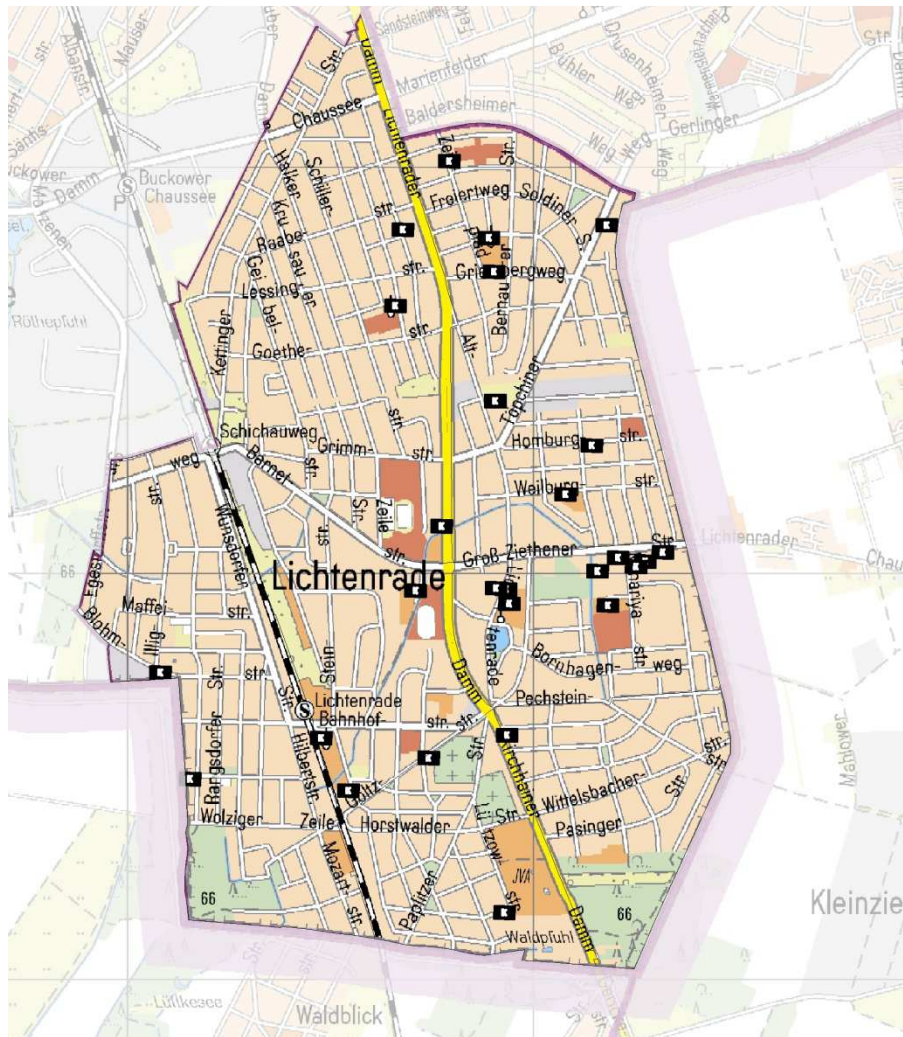

		Marienfelde insgesamt	1.370	1.255
--	--	------------------------------	--------------	--------------

Plätze in Kindertagesstätten

Planungsraum	angebotene Plätze	belegte Plätze 31.12.15
Marienfelder A NW	530	445
Kirchstr	213	214
Marienfelde Nordost	60	59
Marienfelde Süd	500	480
Marienfelde	1.303	1.198

Plätze in Tagespflege

Planungsraum	angebotene Plätze	belegte Plätze 31.12.15
Marienfelder A NW	28	22
Kirchstr	21	19
Marienfelde Nordost	3	3
Marienfelde Süd	15	13
Marienfelde	67	57

Lichtenrade

Daten: ISBJ - Stand 31.12.2015

PLR	EinrichtungNr	Einrichtung	angebotene Plätze	belegte Plätze 31.12.15
1	07130530	EKT - Lichtenrader Dreckspatzen	4	24
1	07130820	Kita Abenteuerland	120	143
1	07131150	Ev. Teilzeit-Kita im Rackebüller Weg	21	20
1		Kindergarten Mary Poppinz gUg	31	
		3 Kitas insgesamt	145	187
		5 Tagespflege	50	47
		Betreuungsplätze insgesamt	195	234