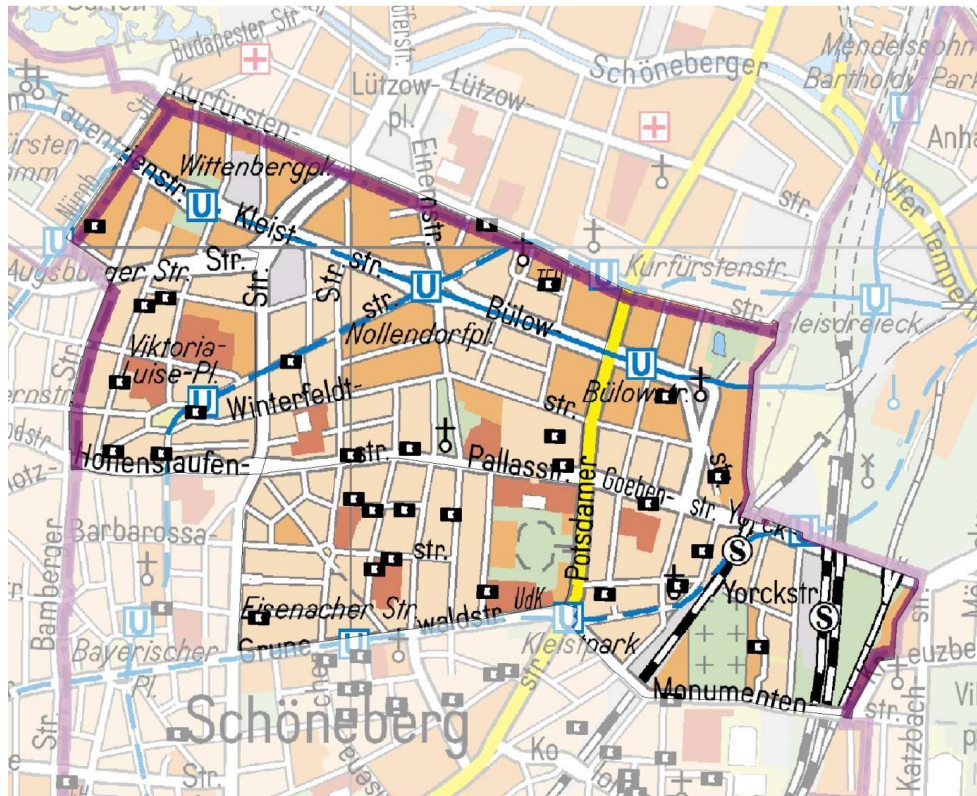

Einrichtungsübersicht nach Planungsräumen und Plätzen

Schöneberg-Nord

Daten: ISBJ - Stand 31.12.2015

PLR	EinrichtungNr	Einrichtung	angebotene Plätze	belegte Plätze 31.12.15
1	07111040	EKT - Abrakadabra	14	13
1	07110770	Kindertagesstätte Viktoria-Luise-Platz	50	52
1	07111610	EKT L' Angolino	30	30
1	07111600	BOOT-Kita Augsburg	165	162
1	07110900	EKT - Knuddelmuddel	17	16
1	07111240	Kita Fuggerstraße	40	39
1	07111200	Kita Dachsbau	17	16
1		Kinderladen Zauberhaus	25	
		7 Kitas insgesamt	358	328
		1 Tagespflege	8	8
		Betreuungsplätze insgesamt	366	336