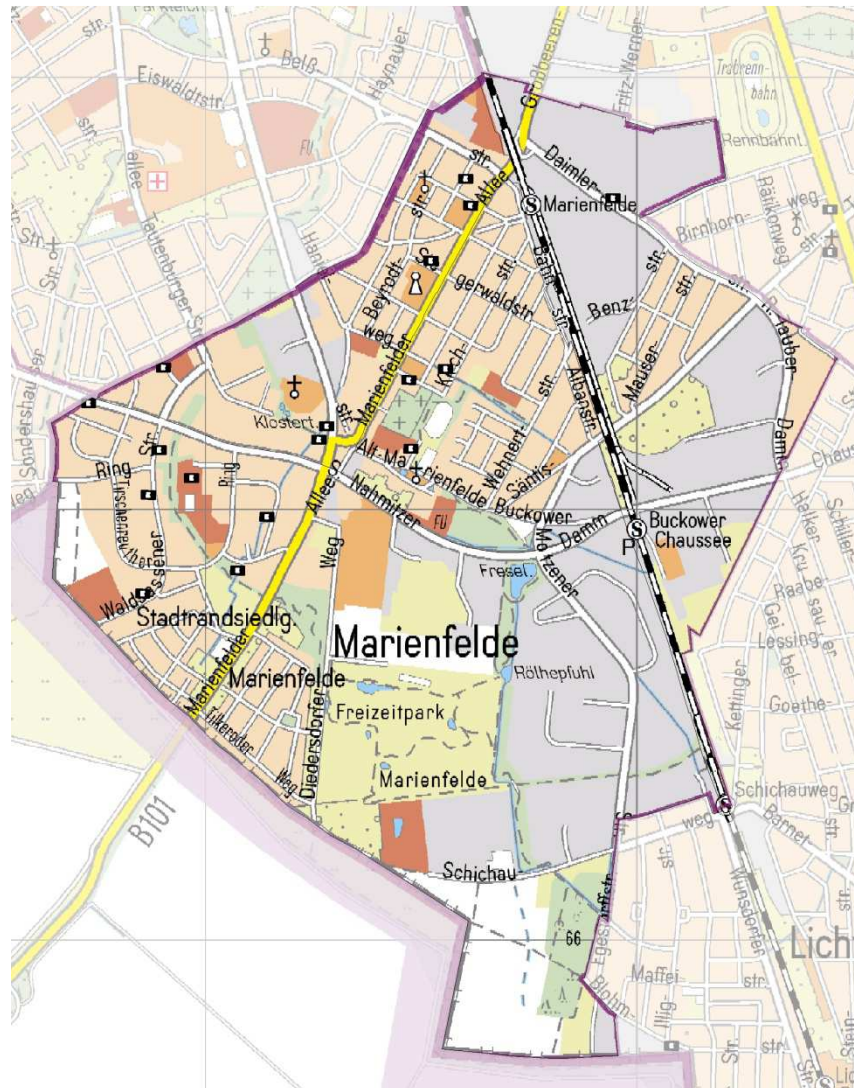

Marienfelde

Daten: ISBJ - Stand 31.12.2015

PLR	EinrichtungNr	Einrichtung	angebotene Plätze	belegte Plätze 31.12.15
1	07130390	Kita der Kath. Kirchengem. Vom Guten Hirten	130	131
1	07131230	Kita Kleckerbande	137	128
1	07130620	EKT Spatzennest	28	33
1	07130360	Kita der Kath. Kirchengemeinde Vom Guten Hirten	65	61
1	07130080	Kita Stegerwald	95	92
1	07131840	Kita in Marienfelde, Friedensfelser Str. 11	75	
		5 Kitas insgesamt	530	445
		4 Tagespflege	28	22
		Betreuungsplätze insgesamt	558	467