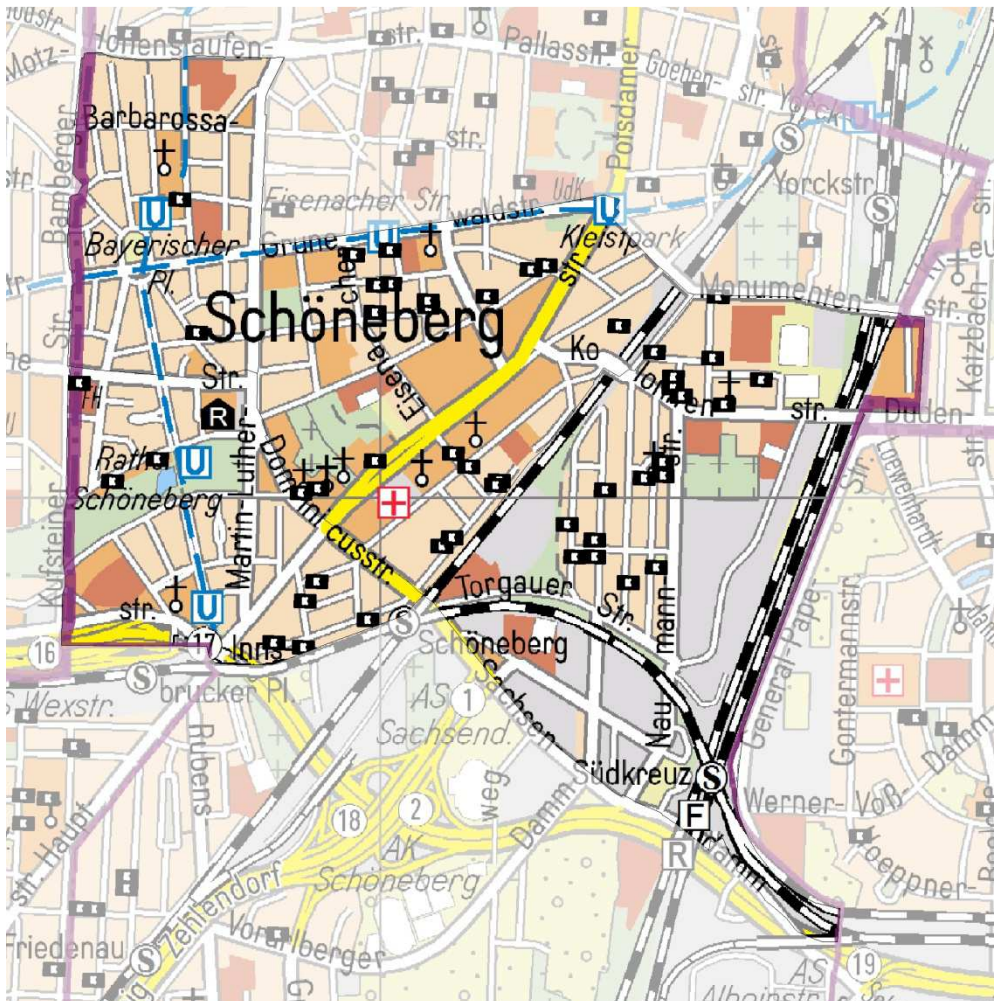

		Schöneberg-Nord insgesamt	1.934	1.820
--	--	----------------------------------	--------------	--------------

Plätze in Kindertagesstätten

Planungsraum	angebotene Plätze	belegte Plätze 31.12.15
Wittenbergplatz	358	328
Nollendorfplatz	528	489
Barbarossaplatz	525	500
Dennewitzplatz	390	378
Schöneberg-Nord	1.801	1.695

Plätze in Tagespflege

Planungsraum	angebotene Plätze	belegte Plätze 31.12.15
Wittenbergplatz	8	8
Nollendorfplatz	65	61
Barbarossaplatz	32	28
Dennewitzplatz	28	28
Schöneberg-Nord	133	125

Schöneberg-Süd

Daten: ISBJ - Stand 31.12.2015