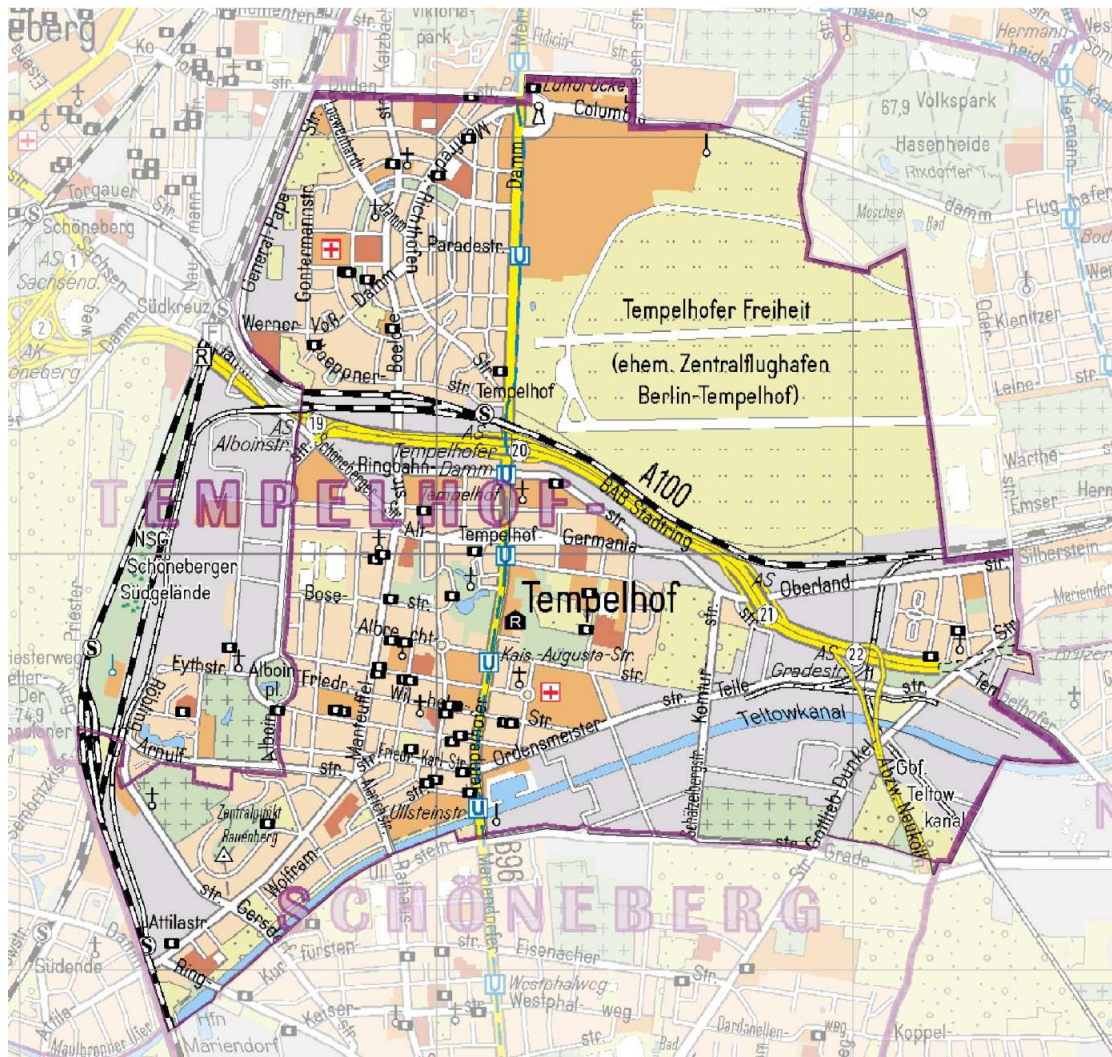

Tempelhof

Daten: ISBJ - Stand 31.12.2015

PLR	EinrichtungNr	Einrichtung	angebotene Plätze	belegte Plätze 31.12.15
1	07130790	Buddelkiste e. V.	45	46
1	07130970	Nachbarschafts- u. Selbsthilfezentrum in der UFA-Fabrik e.V.	190	184
1	07131630	Inselreich e. V.	25	25
1	07131560	DER THEATERKINDERGARTEN gGmbH	12	18
1	07130350	Kath. Kirchengemeinde Herz Jesu	22	40
1	07130280	Ev. Paulus-Kirchengemeinde Tempelhof	90	82
1	07131640	Kindertagesstätte Bonifatius Buchenblatt gGmbH	25	30