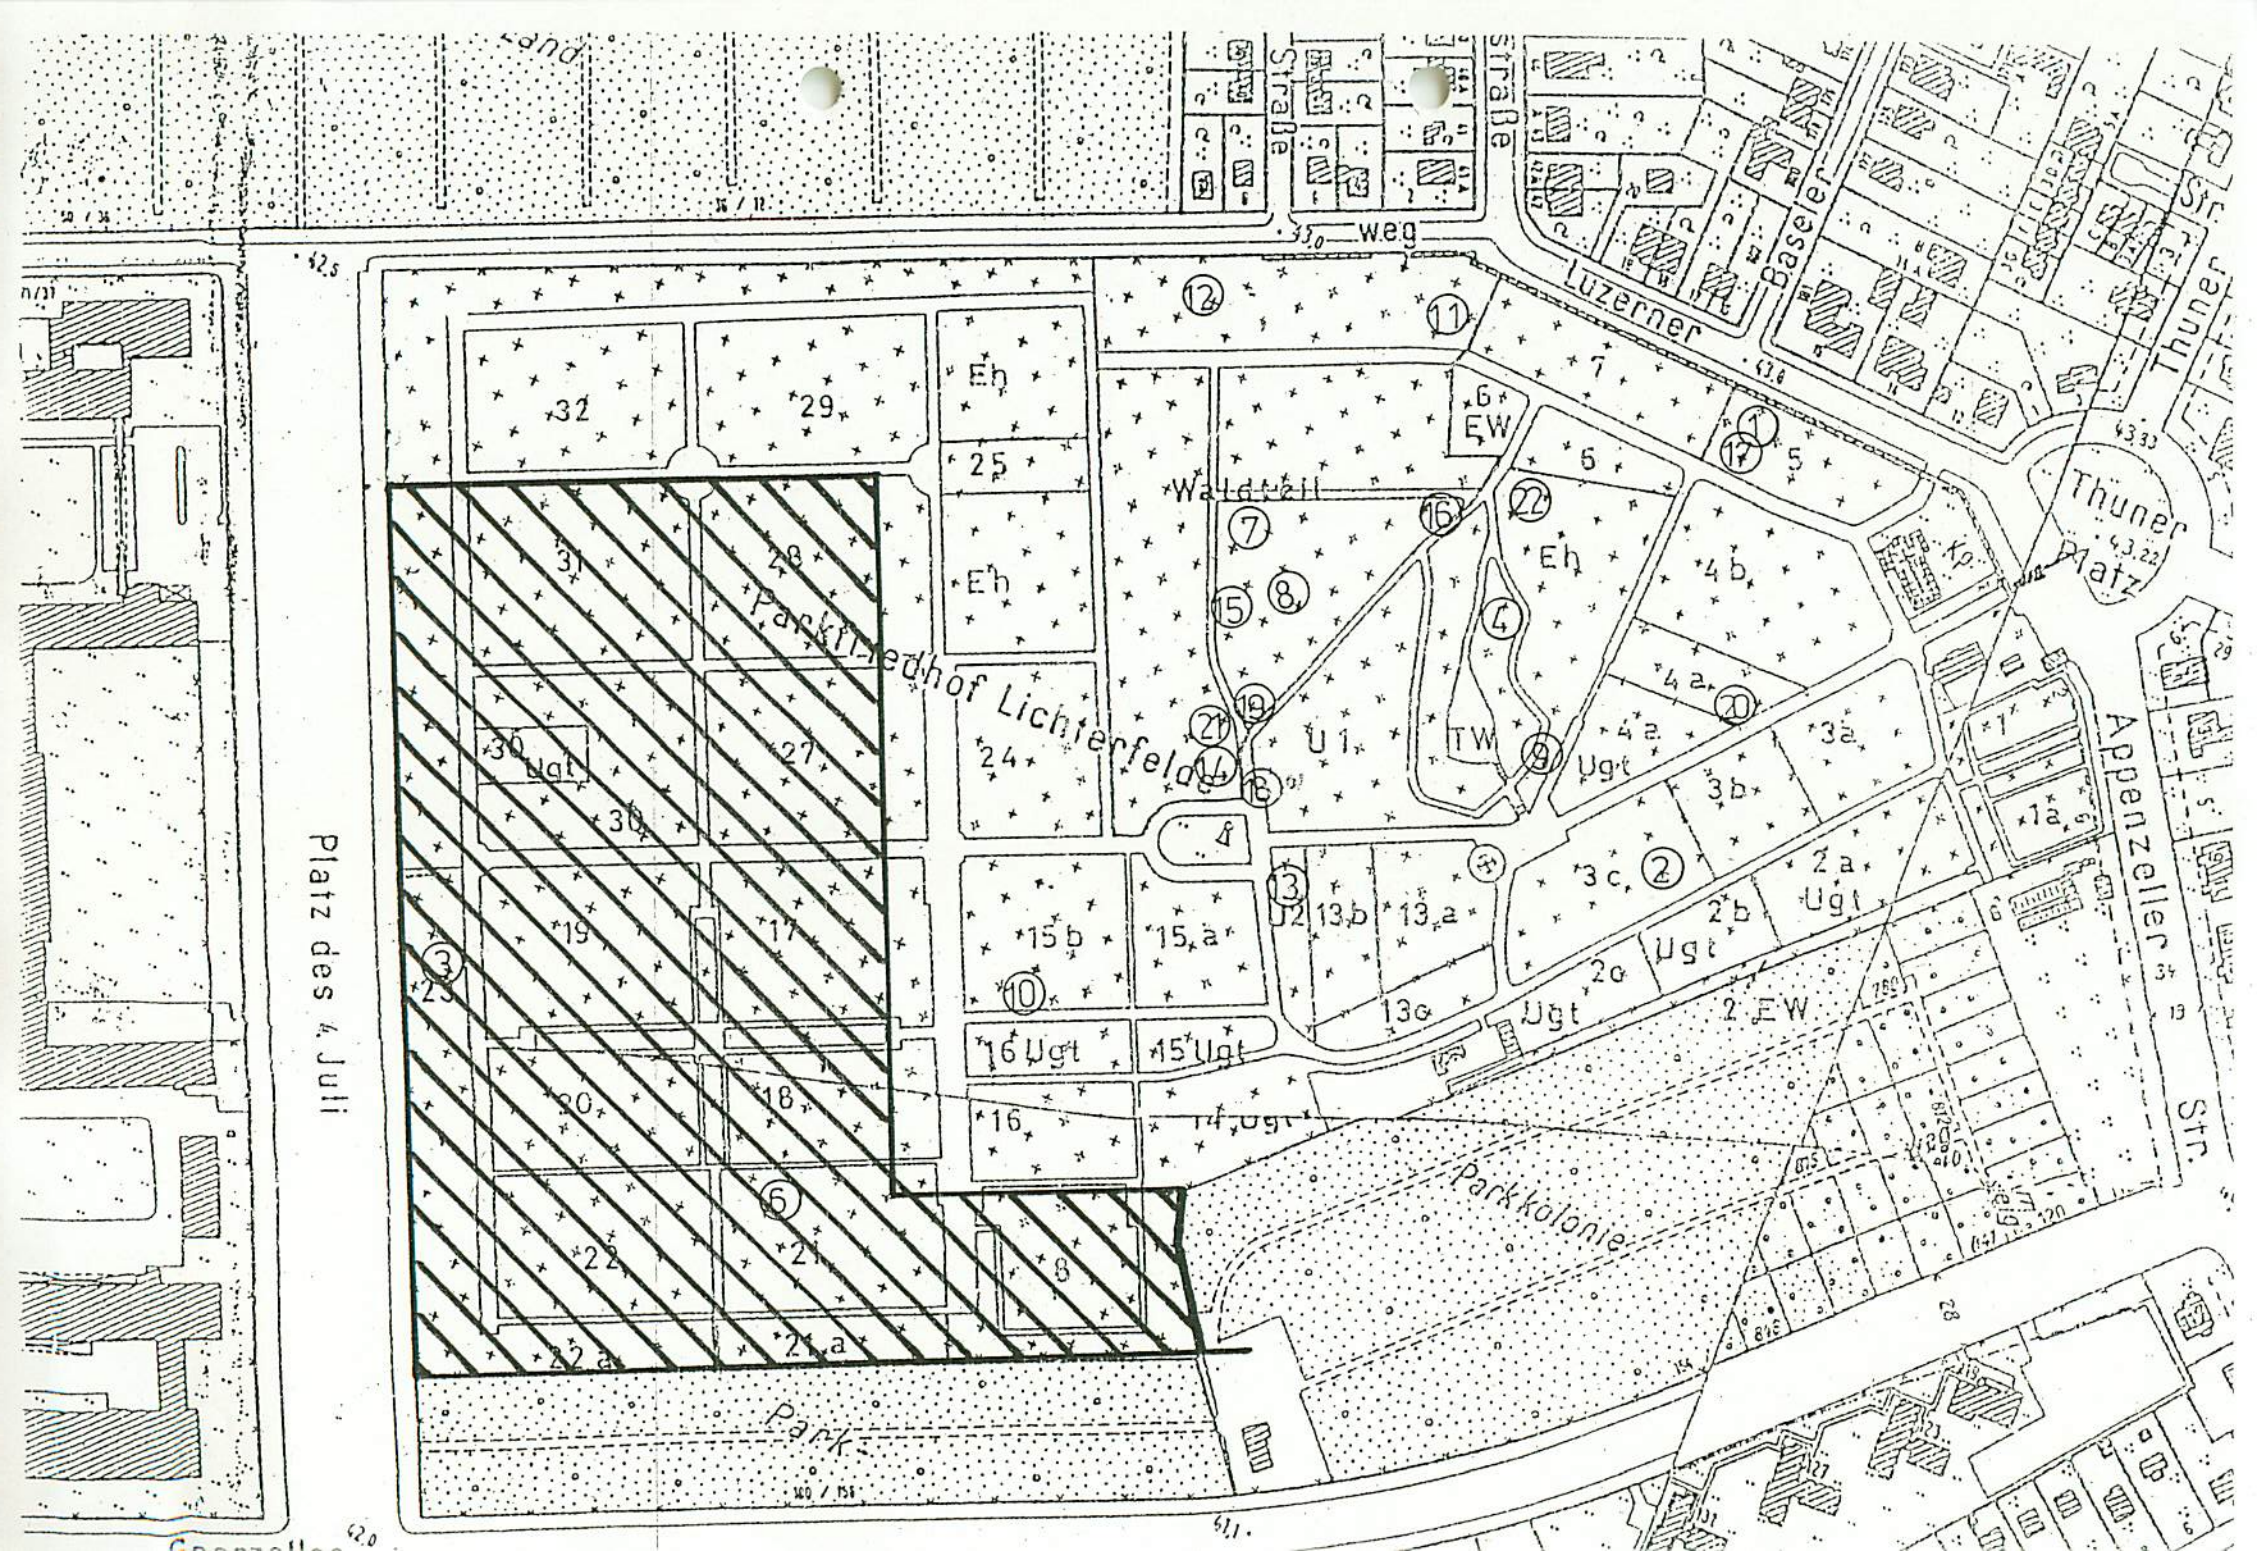

Platz des 4. Juli

Park

Parkkolonie

Lichterfeld

Waldteil

Basler

Thuner Platz

Appenzeller Str.

Eh

25

Eh

24

15b

15a

16 Ugt

15 Ugt

8

12

11

7

8

15

16

19

20

18

17

13

12

13b

13a

13c

14 Ugt

16

17

18

19

20

21

22

23

24

25

26

27

28

29

30

31

32

6 EW

6

4

9

2

2 EW

2g

2f

2e

2d

2c

7

5

4b

4a

4c

3a

3b

3c

2a

2b

2c

2d

2e

1

2

3

4

5

6

7

8

9

10

11

12

13

14

15

16

17

18

19

20

21

22

23

24

25

26

27

28

29

30

31

32

33

34

35

36

37

38

39

40

41

42

43

44

45

46

47

48

49

50

51

52

53

54

55

56

57

58

59

60

61

62

63

64

65

66

67

68

69

70

71

72

73

74

75

76

77

78

79

80

81

82

83

84

85

86

87

88

89

90

91

92

93

94

95

96

97

98

99

100

101

102

103

104

105

106

107

108

109

110

111

112

113

114

115

116

117

118

119

120

121

122

123

124

125

126

127

128

129

130

131

132

133

134

135

136

137

138

139

140

141

142

143

144

145

146

147

148

149

150

151

152

153

154

155

156

157

158

159

160

161

162

163

164

165

166

167

168

169

170

171

172

173

174

175

176

177

178

179

180

181

182

183

184

185

186

187

188

189

190

191

192

193

194

195

196

197

198

199

200

201

202

203

204

205

206

207

208

209

210

211

212

213

214

215

216

217

218

219

220

221

222

223

224

225

226

227

228

229

230

231

232

233

234

235

236

237

238

239

240

241

242

243

244

245

246

247

248

249

250

251

252

253

254

255

256

257

258

259

260

261

262

263

264

265

266

267

268

269