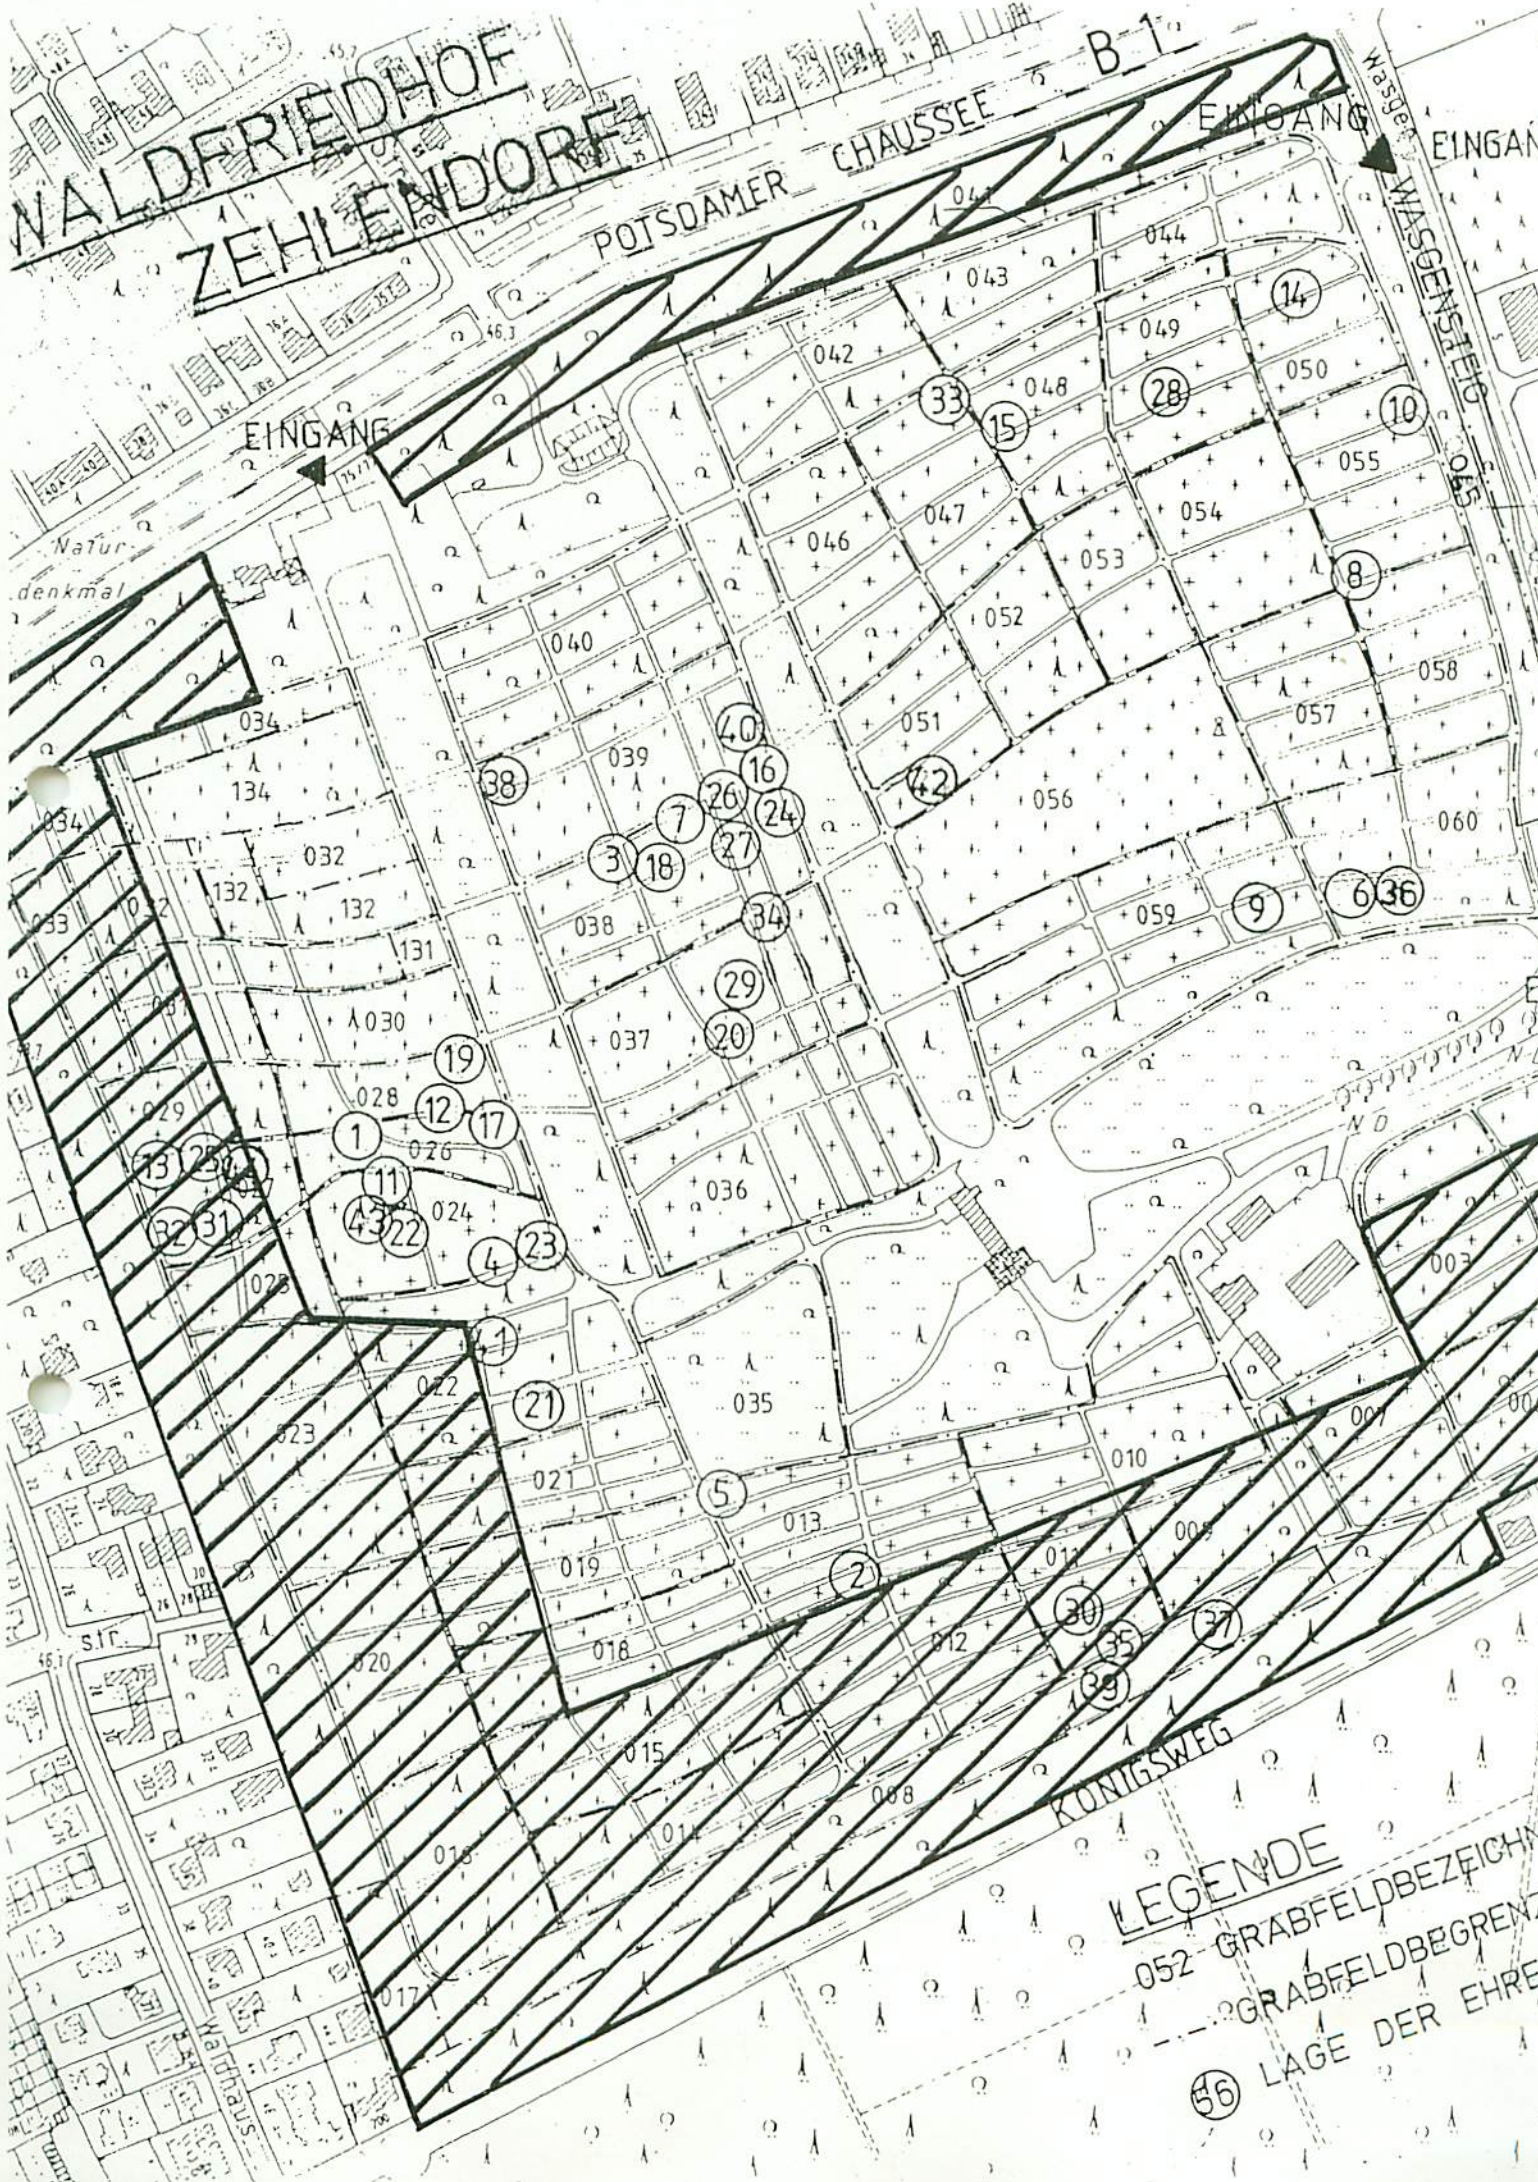

WALDFRIEDHOF
ZEHLENDORF

POTSDAMER CHAUSSEE B 1
EINGANG
WAGSSENSTEG
EINGANG

LEGENDE
052 GRABFELDBEZEICHNUNG
--- GRABFELDBEGRENZUNG
⊙ LAGE DER EHRE
⊙ 66

Ehrengrabstätten des Landes Berlin

auf dem landeseigenen Parkfriedhof Lichterfelde, Thunerplatz 2-4, 12205 Berlin

Plan nr.	Name, Vornamen		Geburtsdatum	Sterbedatum	Grablage Abt.-Nr.
16	Abraham, Dr. Karl	Psychoanalytiker	03.05.1877	25.12.1925	Familiengrab Im Walde 283
1	Berson, Prof. Arthur	Meteorologe und Ballonfahrer	06.08.1859	03.12.1942	5 - 14
17	Böhme, Prof. Dr. Traugott	Lehrer, Leiter der ersten Deutschen Schule in Mexiko-Stadt	23.05.1884	03.01.1954	5 - 13
2	Dibelius, Dr. Dr. Otto	Bischof, Ehrenbürger	15.05.1880	31.01.1967	3c - 88
18	Haffner, Sebastian (Dr. Raimund Pretzel)	Historiker, Publizist	27.12.1907	02.01.1999	Urnenhain I - 49
19	Karsch / Nierendorf, in der Familiengrabstätte sind u. a. bestattet: Correns, Friedrich Hermann, Paul Neuman, Hertha Nierendorf, Josef	Schenkung von Kunstwerken an die Berlinische Galerie Architekt Maler Malerin und Galeristin Kunsthistoriker	28.03.1914 06.03.1910 20.08.1898	07.07.1923 21.10.1987 22.08.1977 21.06.1949	Familiengrab Heideweg 34
20	Kempner, Dr. Robert	Aufklärer und Ankläger des NS-Regimes, Jurist	17.10.1899	15.08.1993	4a - 2
3	Köldewey, Prof. Dr. Robert Johannes	Archäologe	10.09.1855	04.02.1925	19 - 566
4	Koppel, Leopold	Politiker, Geheimer Kommerzienrat, Förderer der Wissenschaft	20.10.1834	29.08.1933	Familiengrab Terrassenweg 53
6	Lilienthal, Gustav	Erfinder, Flugversuche mit seinem Bruder Otto, Gründer der Baugenossenschaft "Freie Scholle"	09.10.1849	01.02.1933	18 - 94
7	Oppler, Ernst	Maler	19.09.1867	01.03.1929	Familiengrab Im Walde 245
8	Plüschow, Gunther	Flugpionier, Forscher, Schriftsteller	08.02.1886	28.01.1931	Familiengrab Im Walde 255
9	Potonié, Prof. Dr. phil. Robert	Geologe	02.12.1889	26.01.1974	Familiengrab Terrassenweg 5
10	Rubner, Prof. Dr. Max	Arzt, Hygieniker	02.06.1854	27.04.1932	15 - 425
11	Schleicher, Kurt von	General und Politiker	07.04.1882	30.06.1934	Familiengrab Im Walde 81
21	Schumann, Prof. Dr. Georg	Komponist	25.10.1866	23.05.1952	Familiengrab Im Walde 334
12	Sembritzki, Martin	Kommunalpolitiker, Bürgermeister von Steglitz	24.08.1872	01.08.1934	Familiengrab Im Walde 61
22	Stock, August	Pfarrer (Theologe)	13.12.1863	07.11.1924	6 - 466
13	Stumpf, Prof. Carl	Philosoph, Arzt, Psychologe, Musikwissenschaftler	21.04.1848	25.12.1936	Urnenhain II - 91
4	Wille, Dr. Bruno	Schriftsteller, Mitbegründer der "Freien Volksbühne"	06.02.1860	31.08.1928	Familiengrab Heideweg 35
15	Wüllner, Dr. Ludwig	Schauspieler, Rezitator	19.08.1858	19.03.1938	Familiengrab Im Walde 227

Stand : 23.12.2005