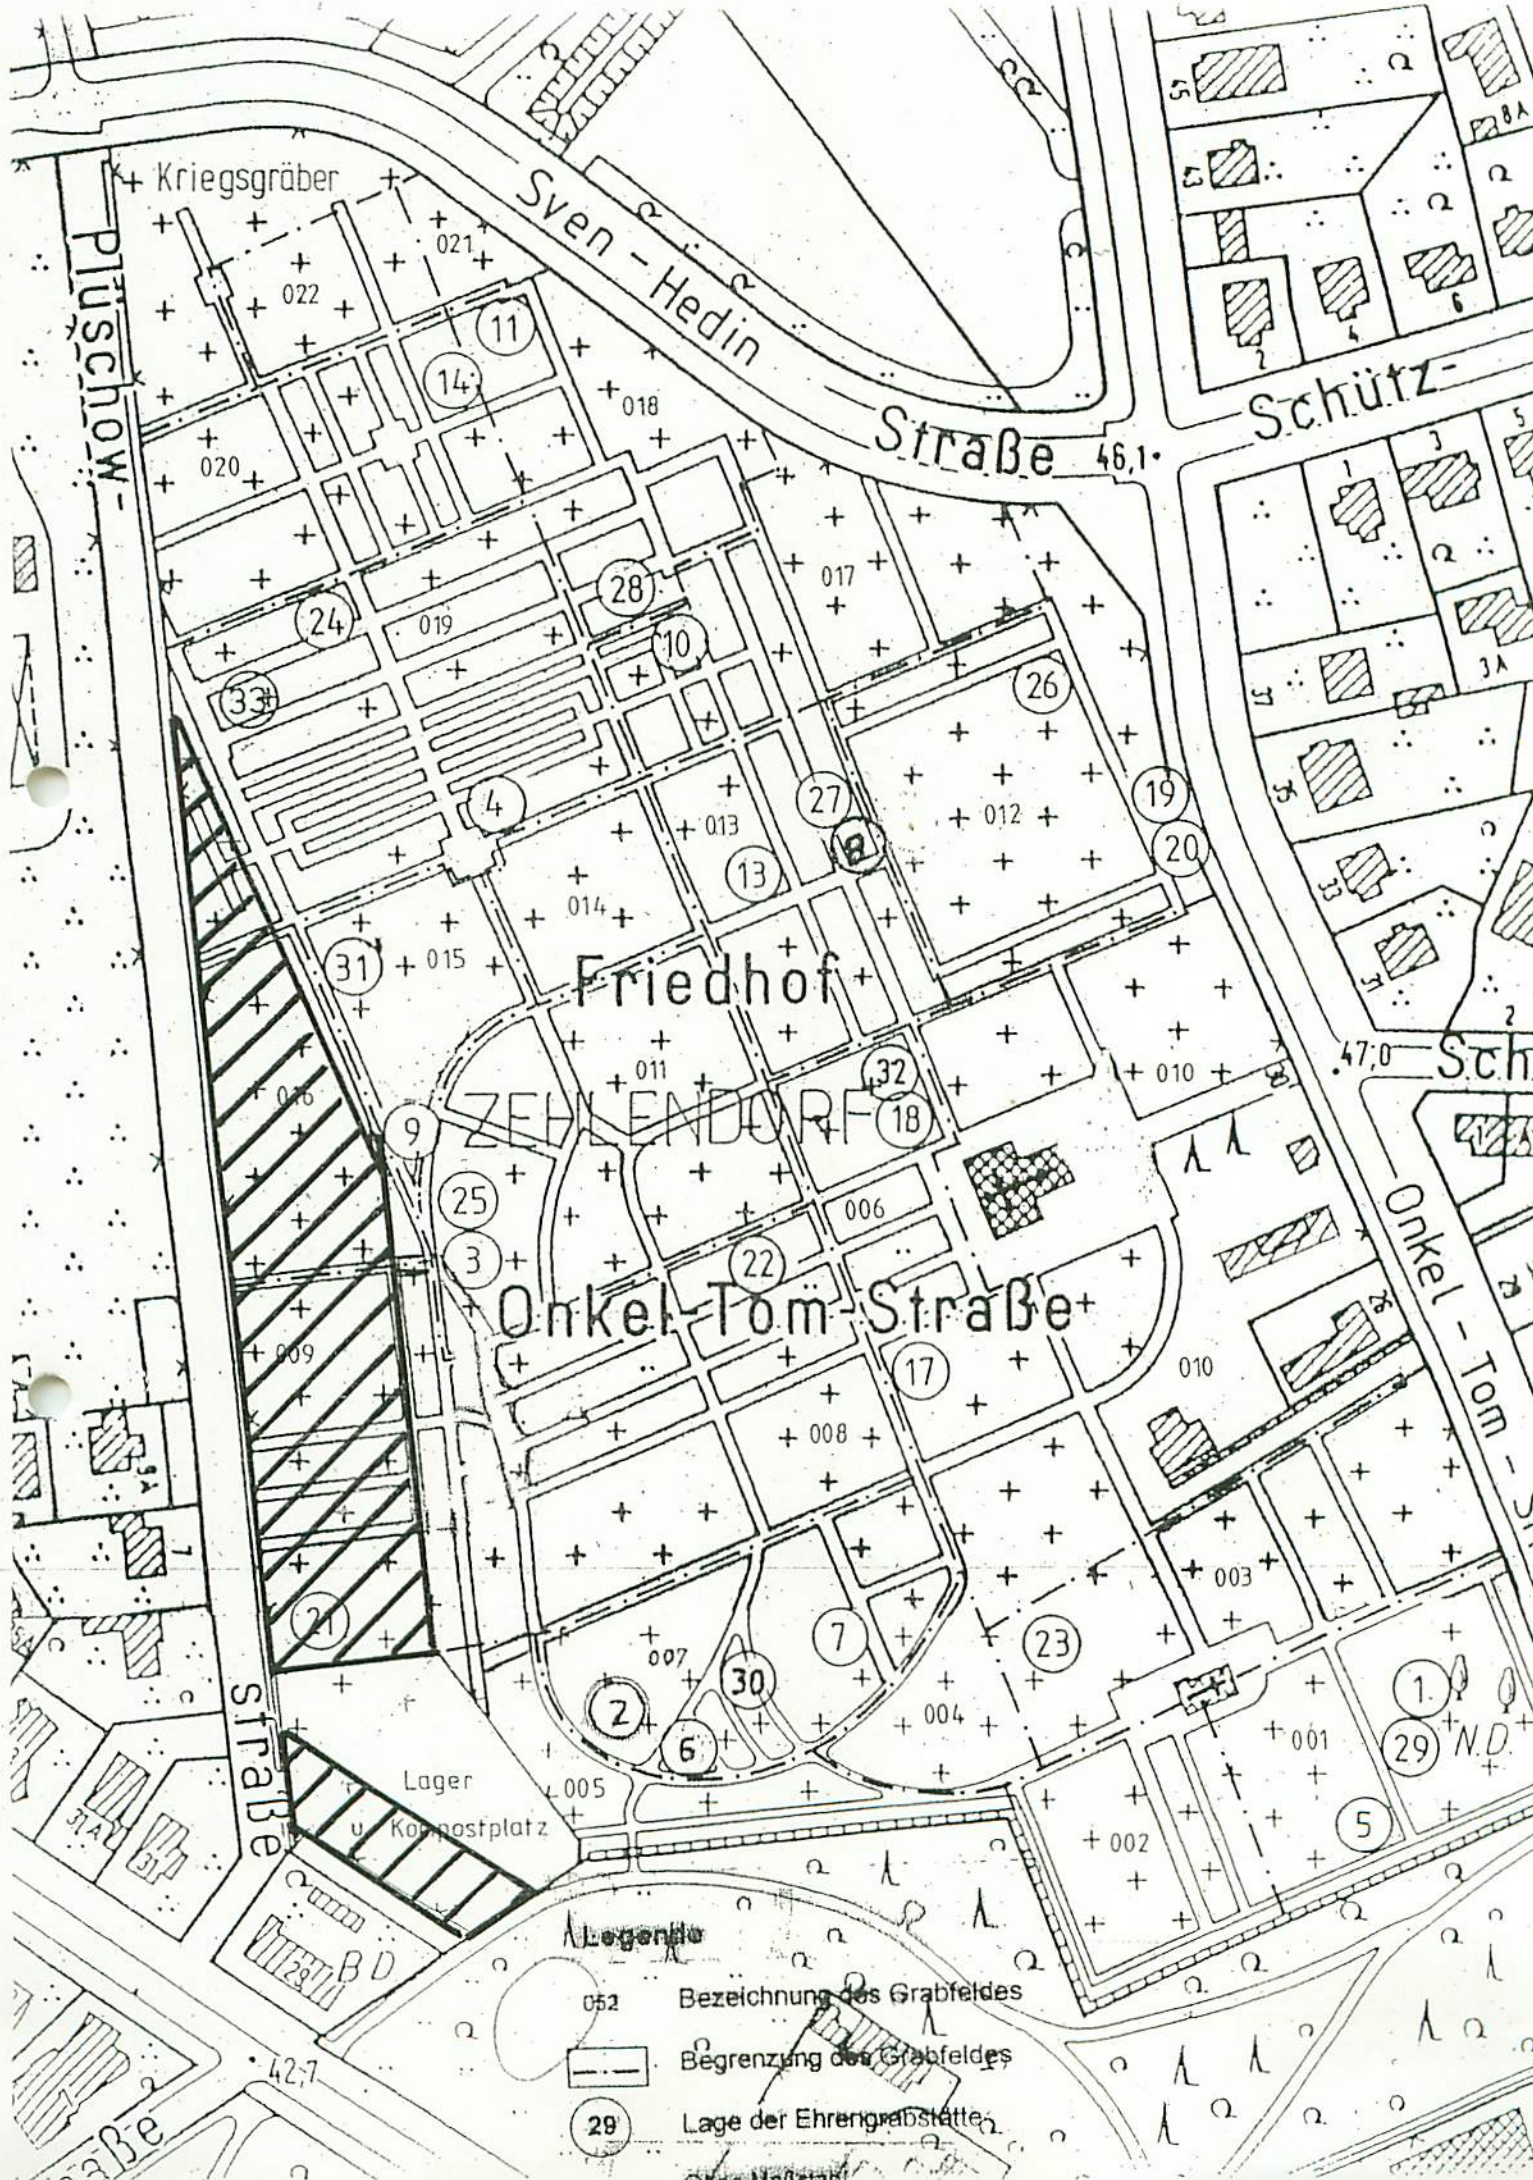

Legende

- 052 Bezeichnung des Grabfeldes
- Begrenzung des Grabfeldes
- 29 Lage der Ehrengrabstätte

Ohne Maßstab

Ehrengabstätten des Landes Berlin

auf dem landeseigenen **Waldfriedhof Zehlendorf**, Wasgensteig 30, 14129 Berlin