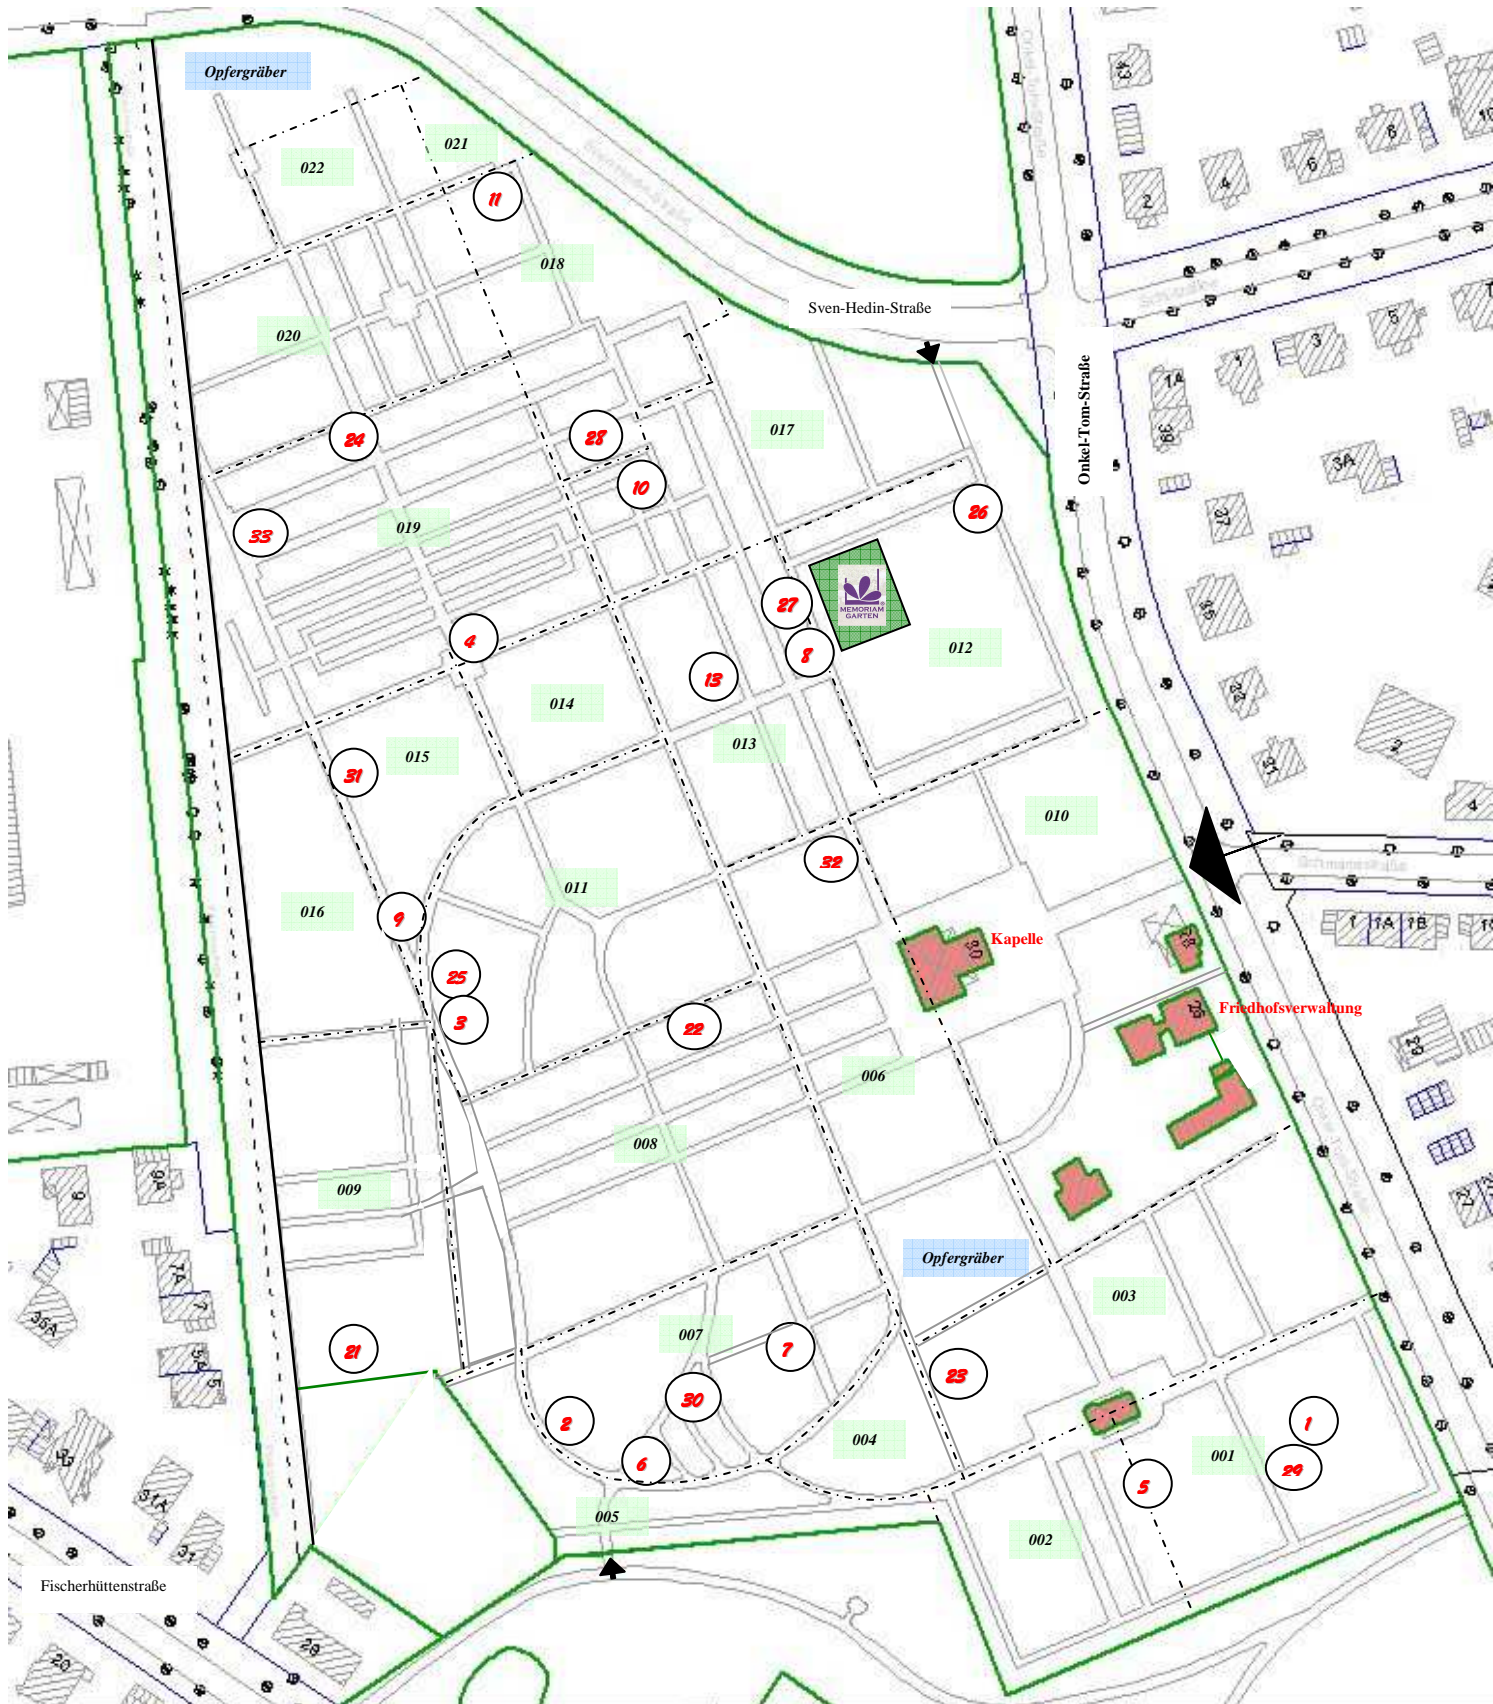

Übersichtsplan Friedhof Zehlendorf, Onkel-Tom-Straße 30

-  Memoriam-Garten Feld 012
-  Grabfeldbegrenzung
-  007 Bezeichnung des Grabfeldes
-  Lage einer Ehrengrabstätte
-  Opfergräber geschlossene Begräbnisstätten der Opfer von Krieg und Gewaltherrschaft