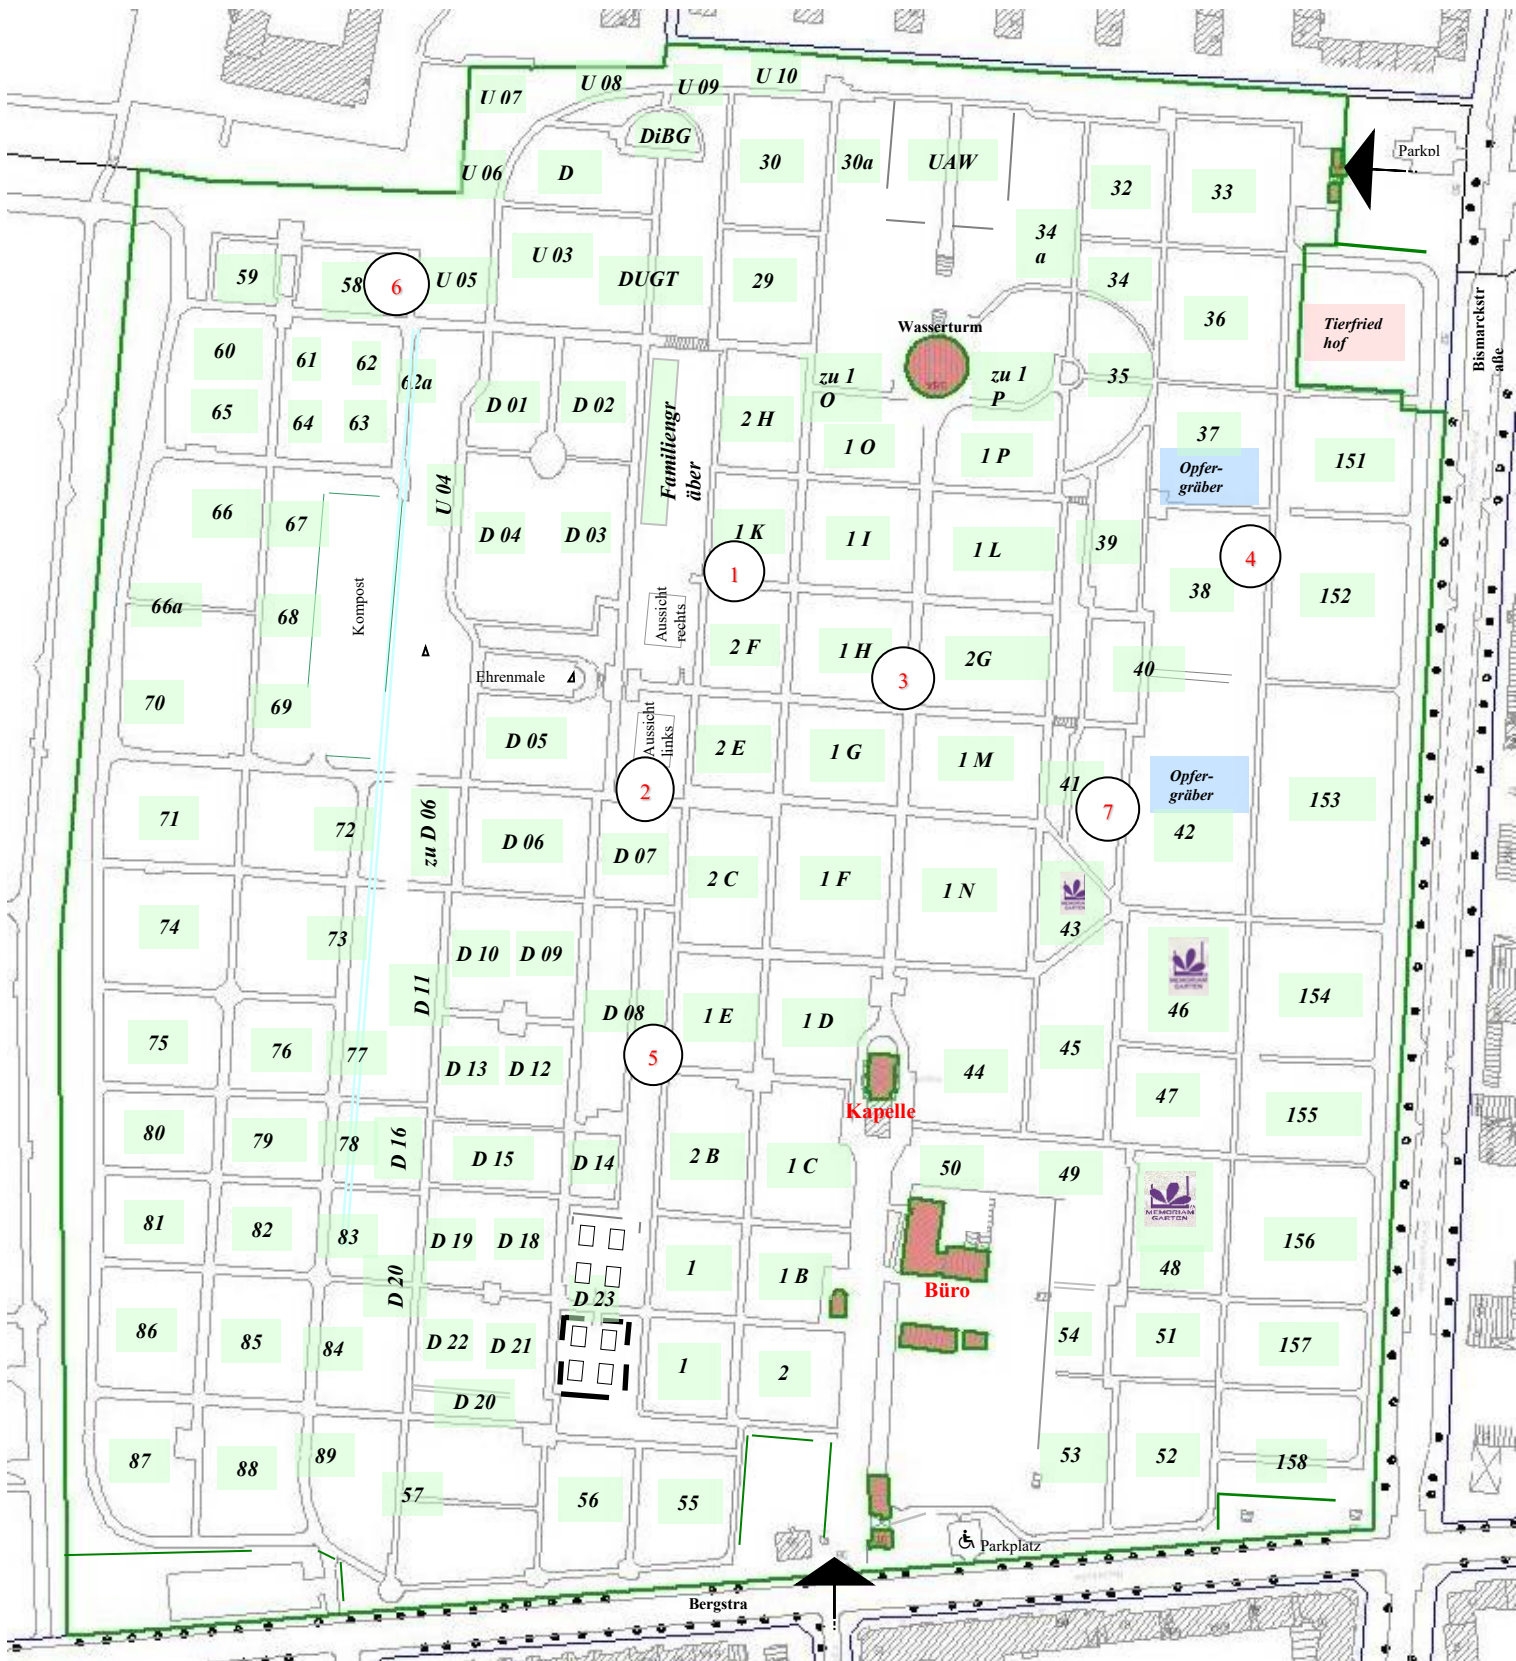

# Übersichtsplan Friedhof Steglitz, Bergstraße

-  Memoriam-Garten Abteilung 43, 46, 48
-  Kolumbarium D 23 WF
-  2 C Bezeichnung der Grababteilung
-  Lage einer Ehrengrabstätte
-  Opfergräber geschlossene Begräbnisstätten der Opfer von Krieg und Gewaltherrschaft