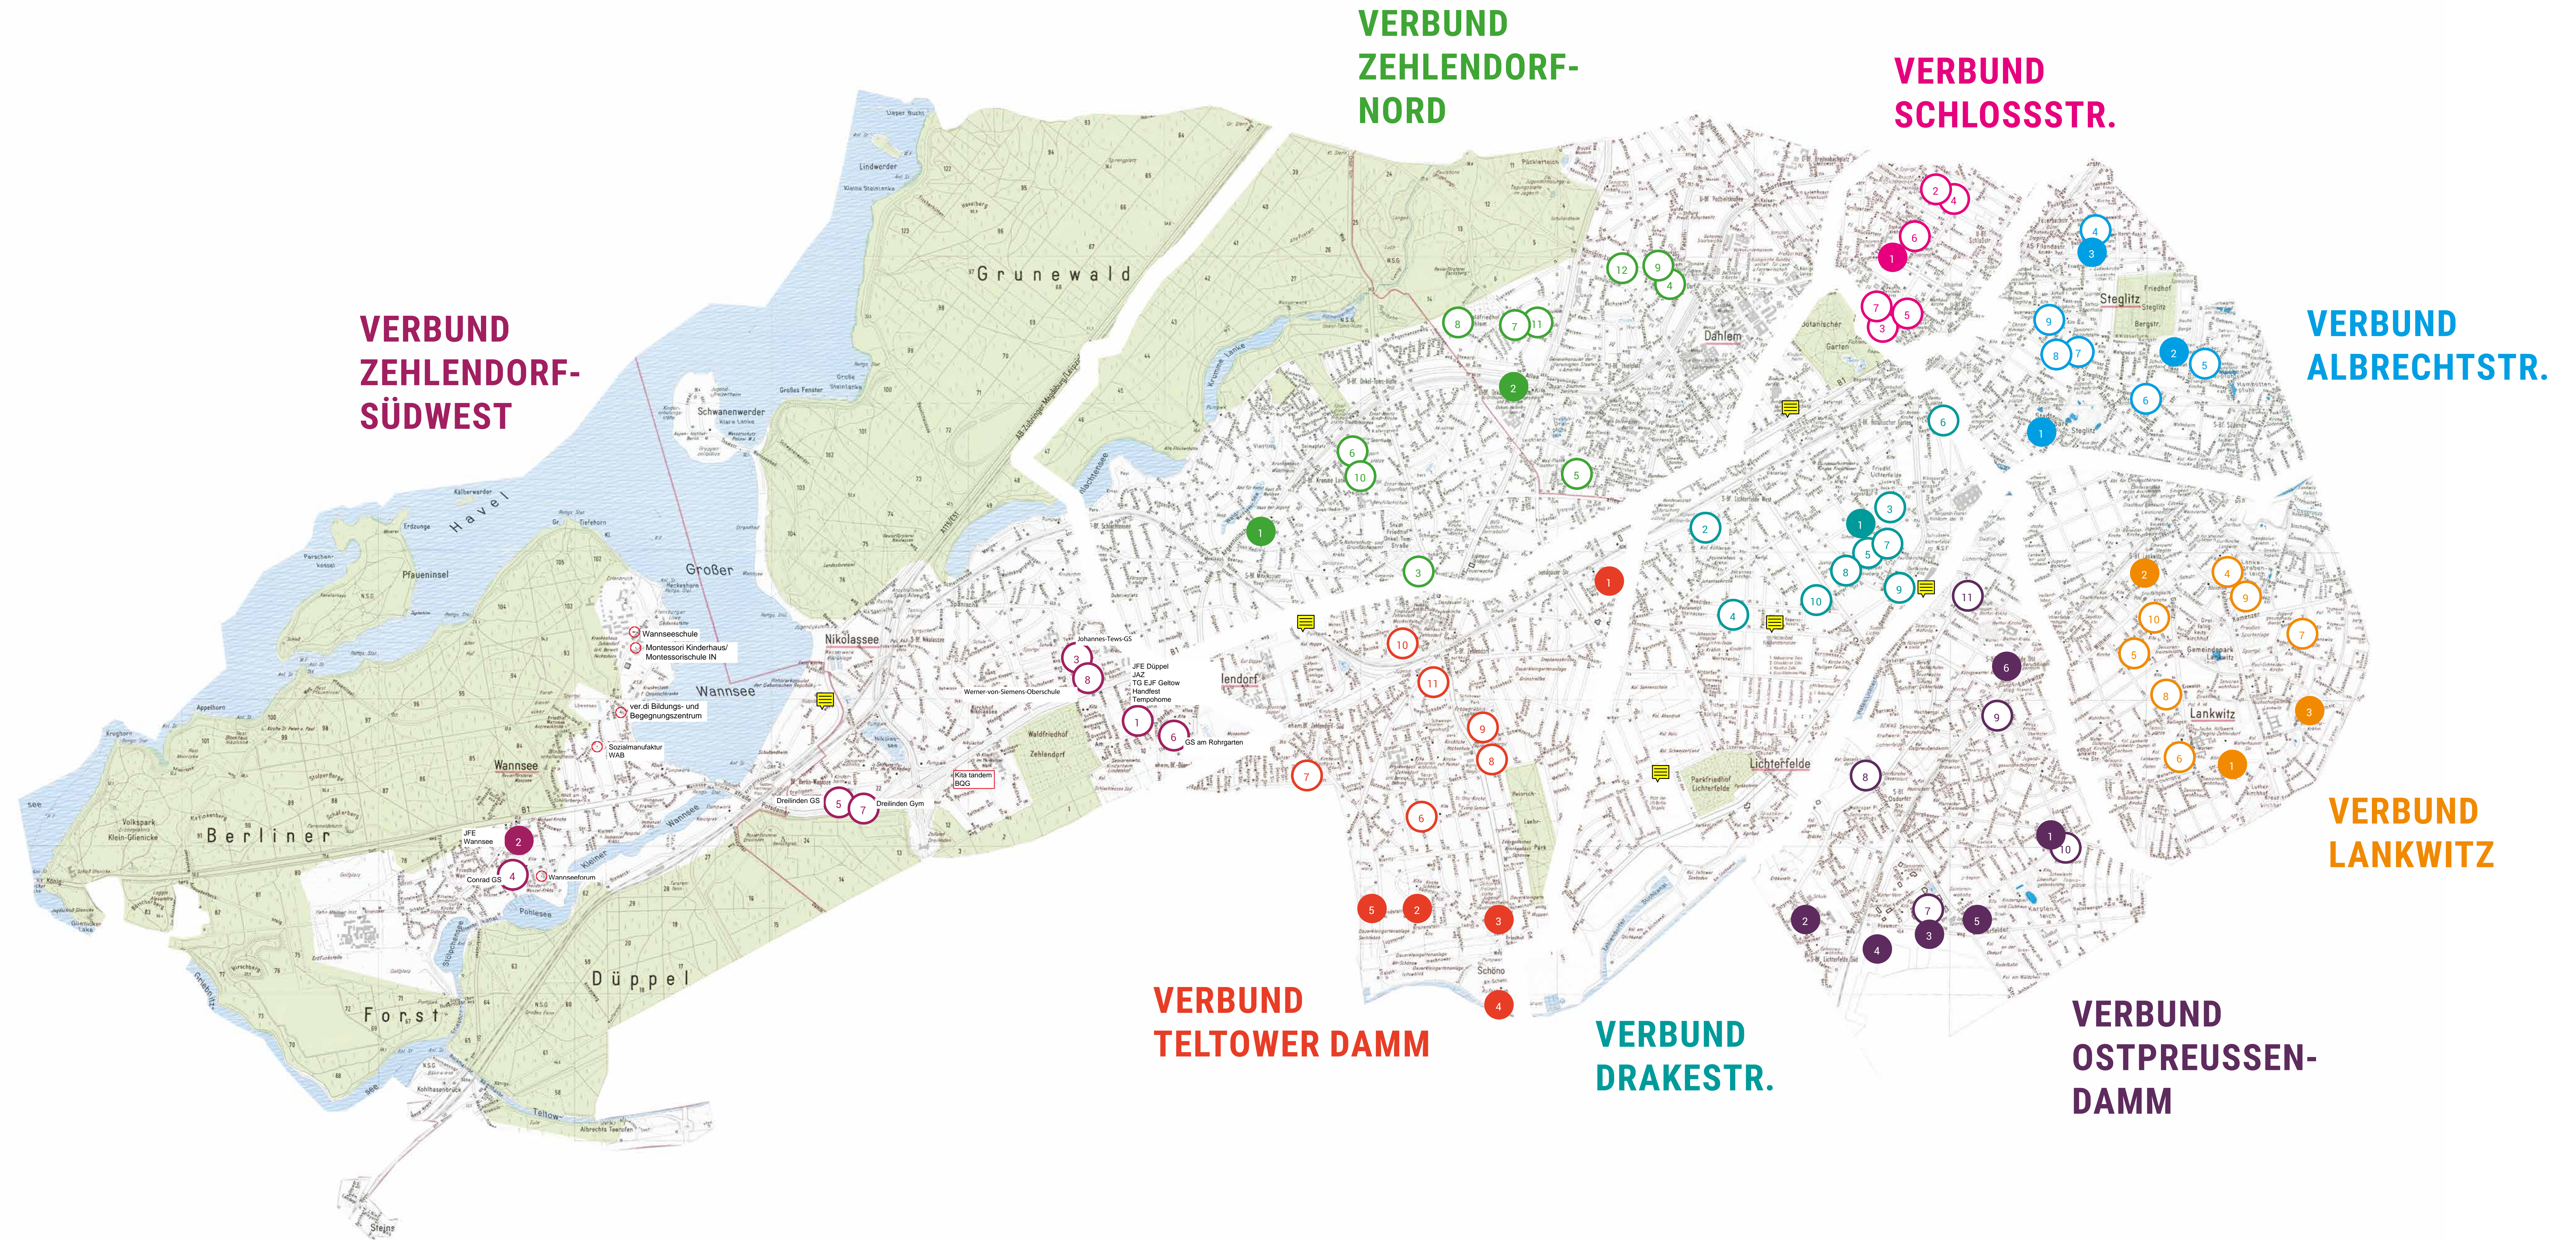

Verbünde und Sozialraumkoordination Jugendamt Steglitz-Zehlendorf

VERBUND ZEHLENDORF-SÜDWEST

- JUGENDFREIZEITANSTALTEN**
- 1 JFE Düppel
 - 2 JFE Wannsee
- SCHULEN**
- 3 Johannes-Tews-GS
 - 4 Conrad-GS
 - 5 Dreilinden-GS
 - 6 GS am Rohrgarten
 - 7 Dreilinden-Gymnasium
 - 8 Werner-von-Siemens-Oberschule

VERBUND TELTOWER DAMM

- JUGENDFREIZEITANSTALTEN**
- 1 JFE Schottenburg
 - 2 Kinder- und Jugendbetreuungshaus (KBH)
 - 3 MGH Phoenix
 - 4 Sonnenhaus
 - 5 Sport Attack / Streetlife
- SCHULEN**
- 6 Süd-GS
 - 7 GS am Buschgraben
 - 8 Schweizerhof-GS
 - 9 John-F.-Kennedy-Schule
 - 10 Schadow-Gymnasium
 - 11 Droste-Hülshoff-Oberschule

VERBUND DRAKESTR.

- JUGENDFREIZEITANSTALTEN**
- 1 JFE Albrecht Dürer
- SCHULEN**
- 2 Athene-GS
 - 3 Kronach-GS
 - 4 Clemens-Brentano-GS
 - 5 Käthe-Kruse-GS
 - 6 GS an der Båke
 - 7 Anna-Essinger-Gemeinschaftsschule
 - 8 Max-von-Laue-Schule
 - 9 Lilienthal-Gymnasium
 - 10 Goethe-Oberschule

VERBUND OSTPREUSSEN-DAMM

- JUGENDFREIZEITANSTALTEN**
- 1 JFE Dr. Wolf
 - 2 Jugendwerkstatt Ostpreußendamm
 - 3 KJUINA
 - 4 Jugendtreff Busstop
 - 5 Nachbarschaftshaus Lilienthal
 - 6 Villa Folke Bernadotte
- SCHULEN**
- 7 Mercator-GS
 - 8 Giesensdorfer GS
 - 9 GS unter den Kastanien
 - 10 GS am Karpfenteich
 - 11 Willi-Graf-Gymnasium