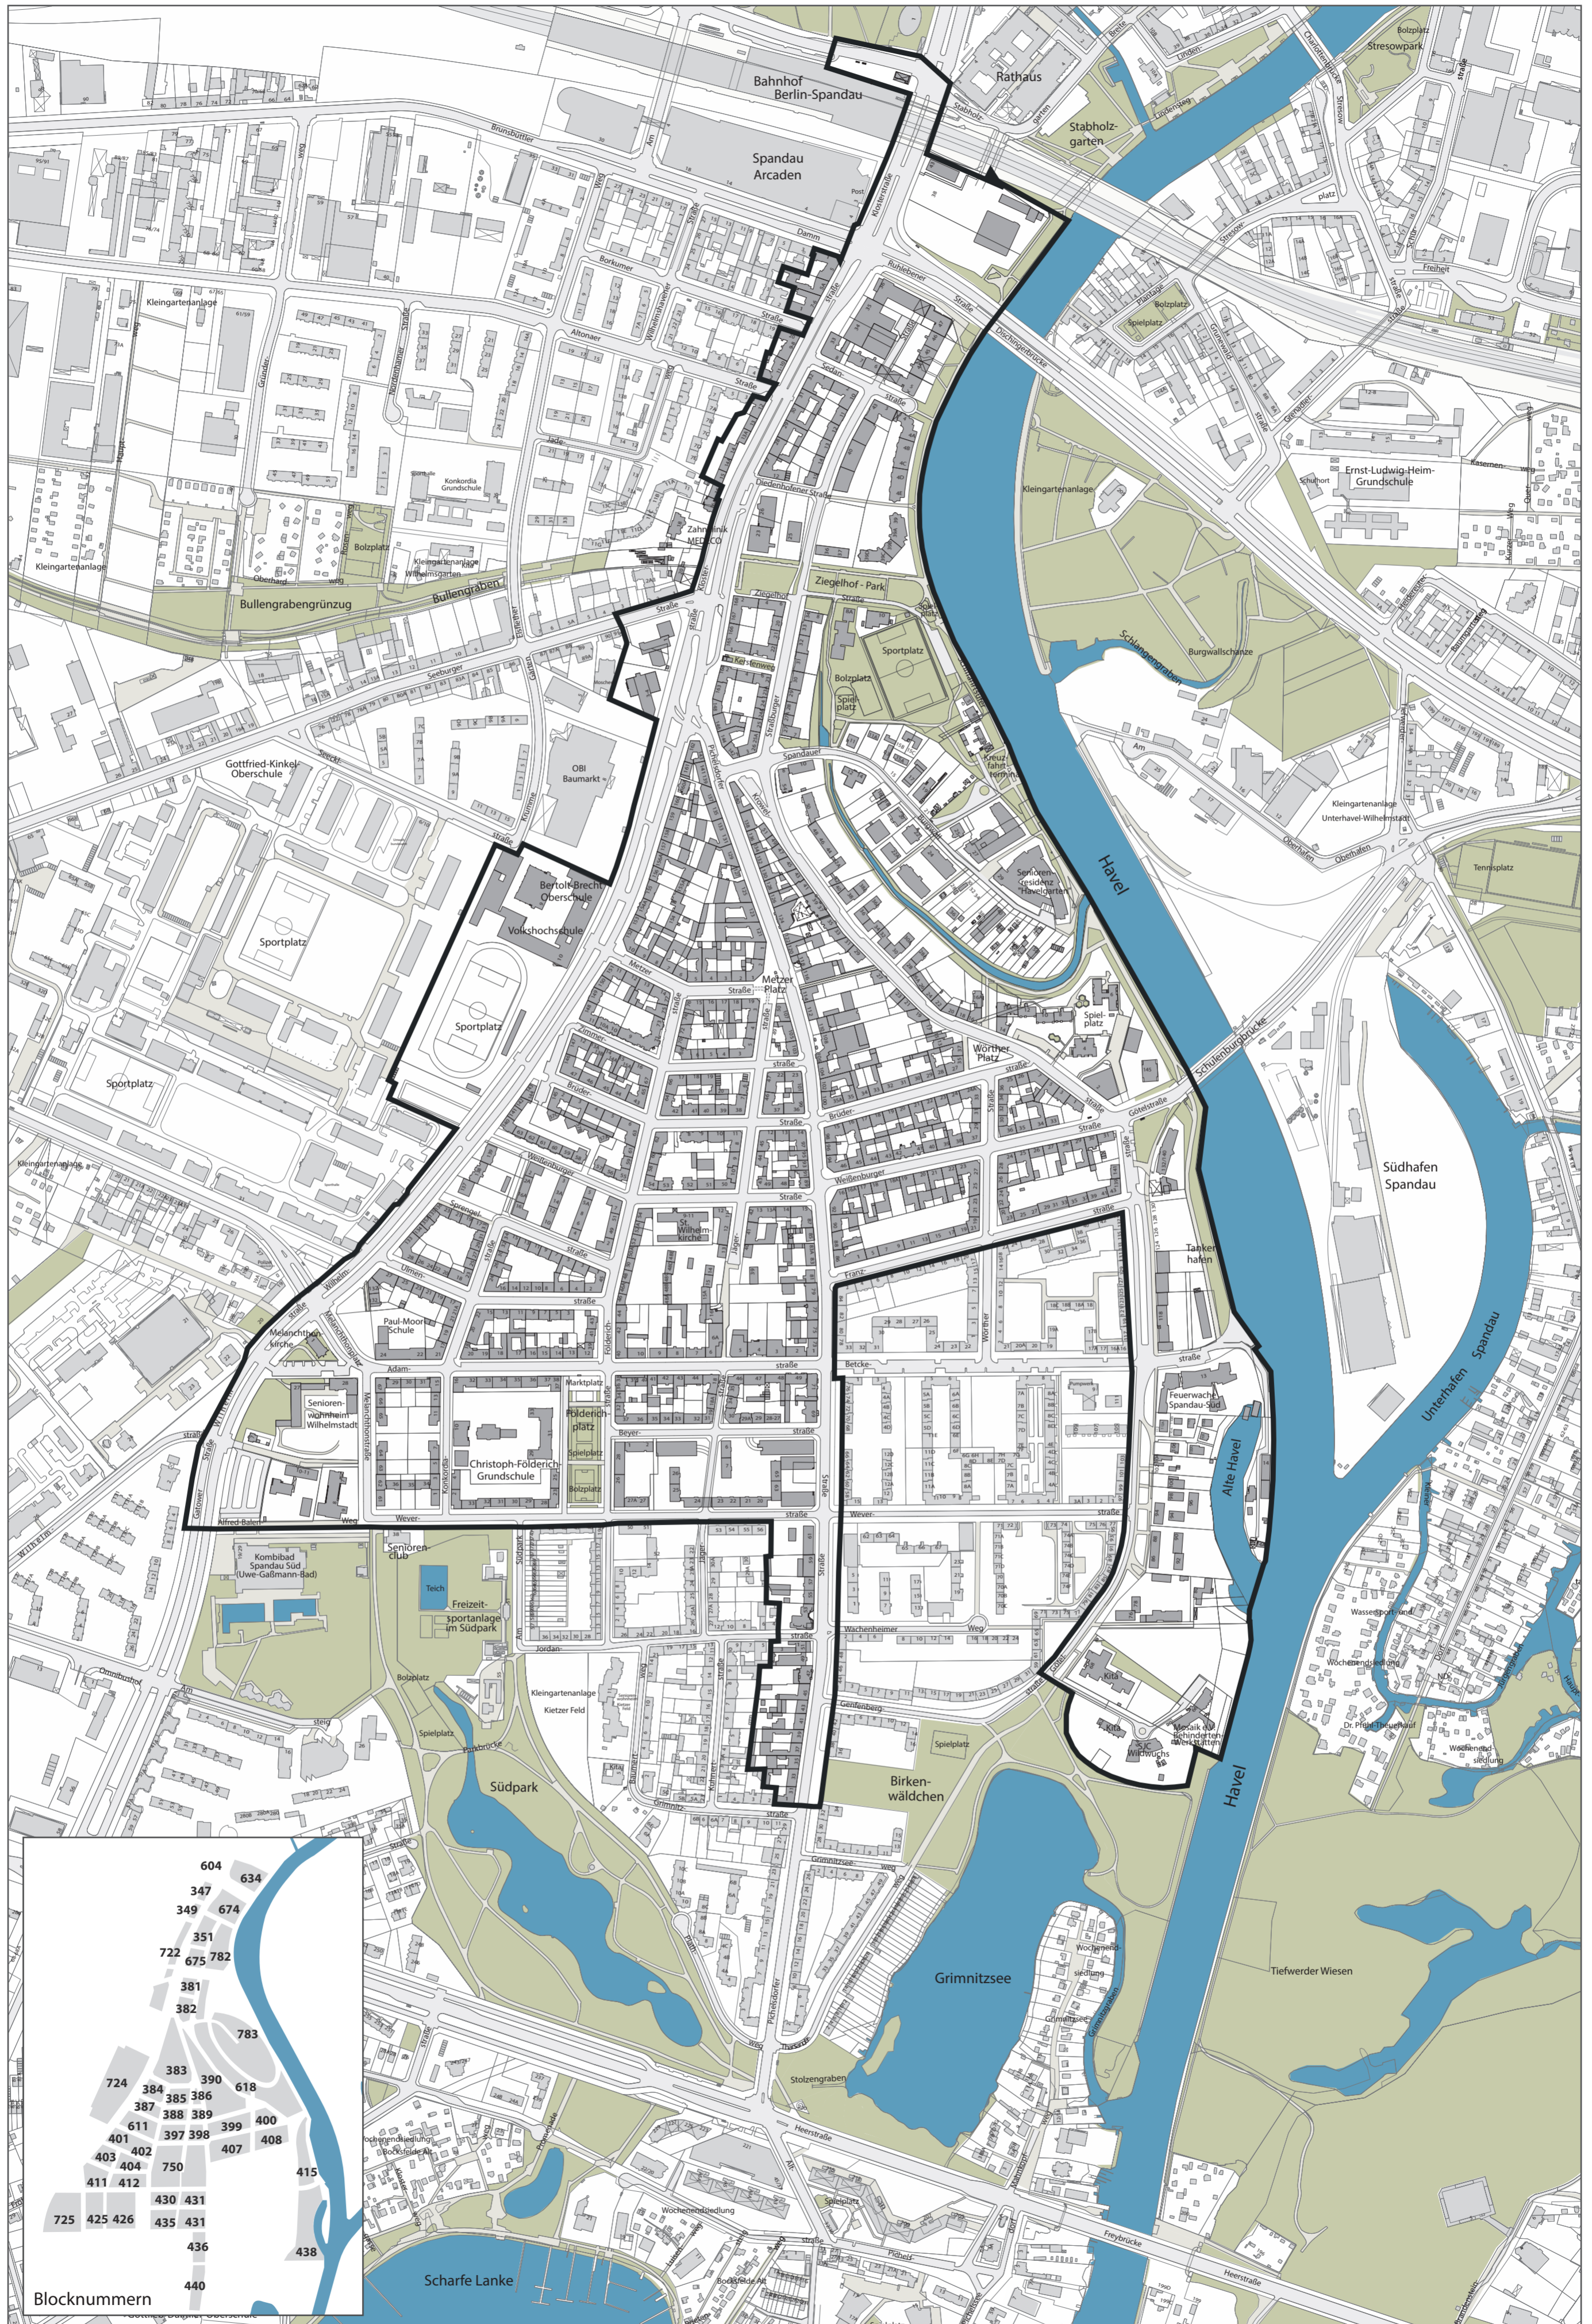

# Sanierungsgebiet Spandau-Wilhelmstadt

Fördergebiet im Programm „Lebendige Zentren und Quartiere“

**Blocknummern**

604	634
347	674
349	674
351	
722	782
675	
381	
382	
783	
383	390
724	384
387	385
388	386
389	389
611	397
401	398
402	399
403	402
404	407
411	412
750	
430	431
725	425
426	431
435	431
436	
440	
438	