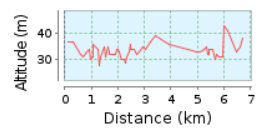

FahrRat Spandau on Tour 2019

6.69 km (Einweg-Strecke)

Gesamtanstieg: 52 m, Gesamtabstieg: 52 m

Höhendifferenz 15 m (Höhe von: 28 m bis 43 m)