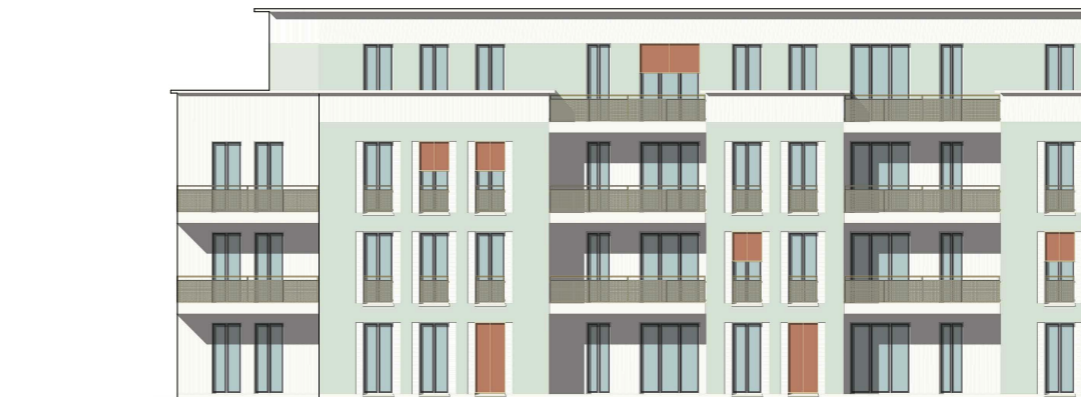

weiße Fassadenflächen mit Akzentfarben

farbige Fassadenflächen mit weißen Elementen

Anlage 4.1.4

Fassaden - Farbstudien

für die Grundstücke
Daumstraße 46 bis 50

im Bezirk Spandau
Ortsteil Haselhorst

Gestaltungsmöglichkeiten in Varianten

Projektbezeichnung:

**Wohnen an der Havel
Daumstraße 46-50 - Berlin - Spandau**

Vorhabenträger:

Wohnungs- und Siedlungsbau Berlin GmbH

Hansastraße 27f
81373 München
+49 (0)89 67990

Architektur- / Planungsbüro: