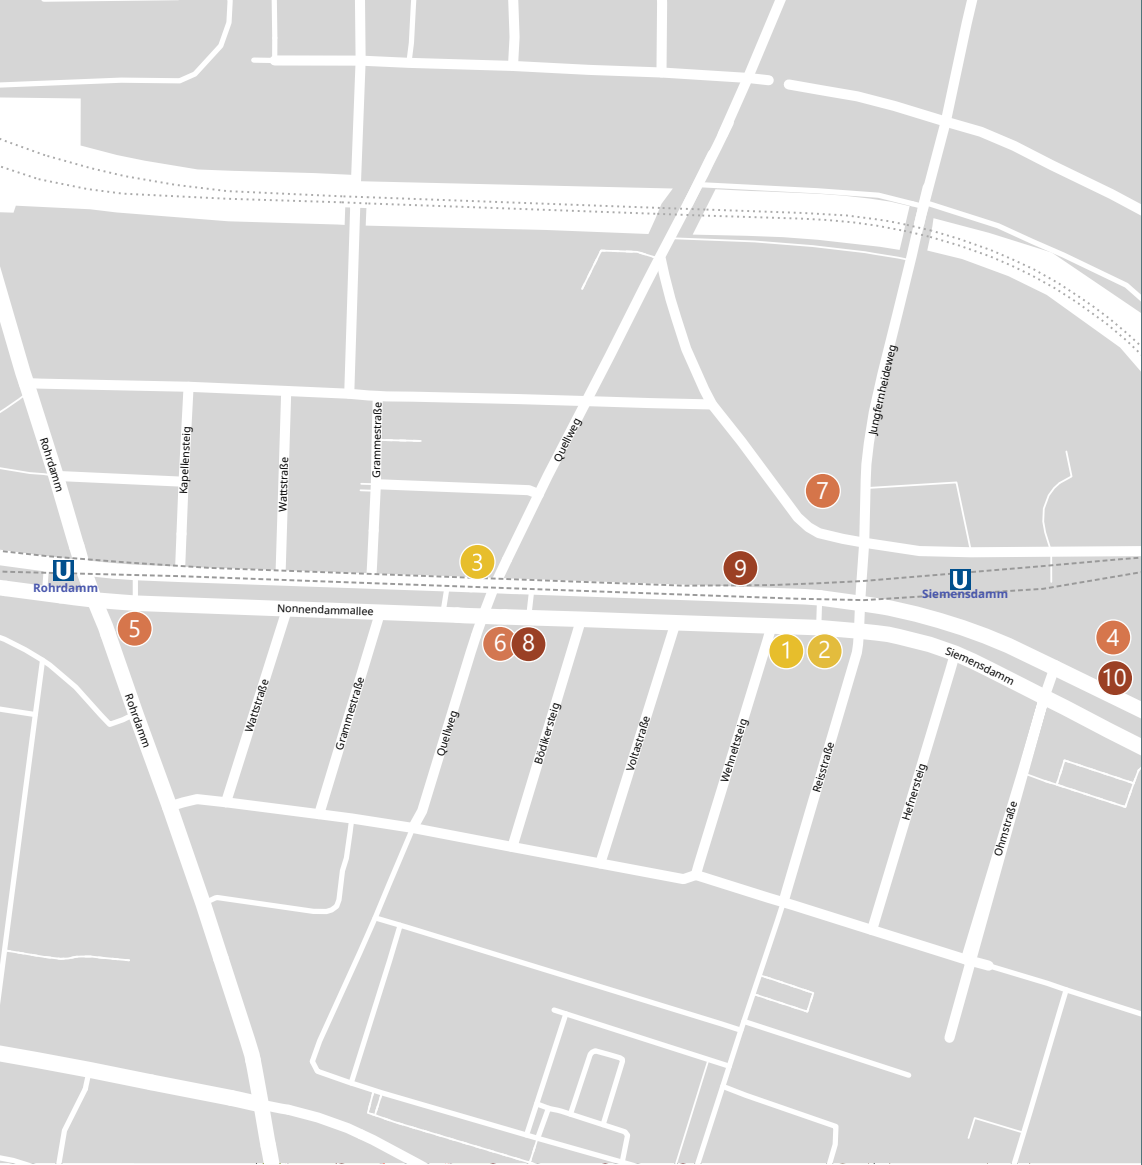

WEIHNACHTSAKTION IM ORTSTEILZENTRUM SIEMENSSTADT

An alle Kinder (bis 10 Jahre) in der Siemensstadt:

Ihr seid herzlich eingeladen, an unserer Weihnachtsaktion in Siemensstadt teilzunehmen! Es ist ganz einfach: Bastelt euren eigenen Weihnachtsschmuck und gebt ihn an einem Samstag im Dezember in einem teilnehmenden Geschäft eurer Wahl ab. Die Geschäfte verwenden euren Schmuck, um ihre Schaufenster zu dekorieren. Als Dankeschön erhaltet ihr ein kleines Weihnachtsgeschenk. Wir freuen uns auf eure Teilnahme!

WELCHE GESCHÄFTE MACHEN MIT?

SAMSTAG, 07.12.23

- 1 Essanelle – Ihr Friseur
  Nonnendammallee 87
  Öffnungszeiten: 9.00 Uhr – 16.00 Uhr
- 2 Bücher am Nonnendamm
  Nonnendammallee 87a
  Öffnungszeiten: 9.00 – 14.00 Uhr
- 3 Central Apotheke
  Nonnendammallee 94
  Öffnungszeiten: 8.30 Uhr – 13.30 Uhr

SAMSTAG, 14.12.23

- 4 Apotheke im Kaufzentrum
  Siemensdamm 43/44
  (in der Kaufmitte)
  Öffnungszeiten: 9.00 – 14.00 Uhr
- 5 Stammhaus
  Rohrdamm 24b
  Öffnungszeiten: 12.00 – 22.00 Uhr
- 6 Hühnerwald
  Nonnendammallee 84
  Öffnungszeiten: 12.00 Uhr – 3.00 Uhr
- 7 Norm Radstation
  Jungfernheideweg 1
  Öffnungszeiten: 10.00 Uhr – 14.30 Uhr

SAMSTAG, 21.12.23

- 8 Burger City
  Nonnendammallee 84
  Öffnungszeiten: 12.00 - 3.00 Uhr
- 9 Die Kaffeerösterei
  Nonnendammallee 91
  Öffnungszeiten: 11.00 Uhr – 15.00 Uhr
- 10 Raj Mahaal
  Siemensdamm 43
  Öffnungszeiten: 11.30 – 23.00 Uhr