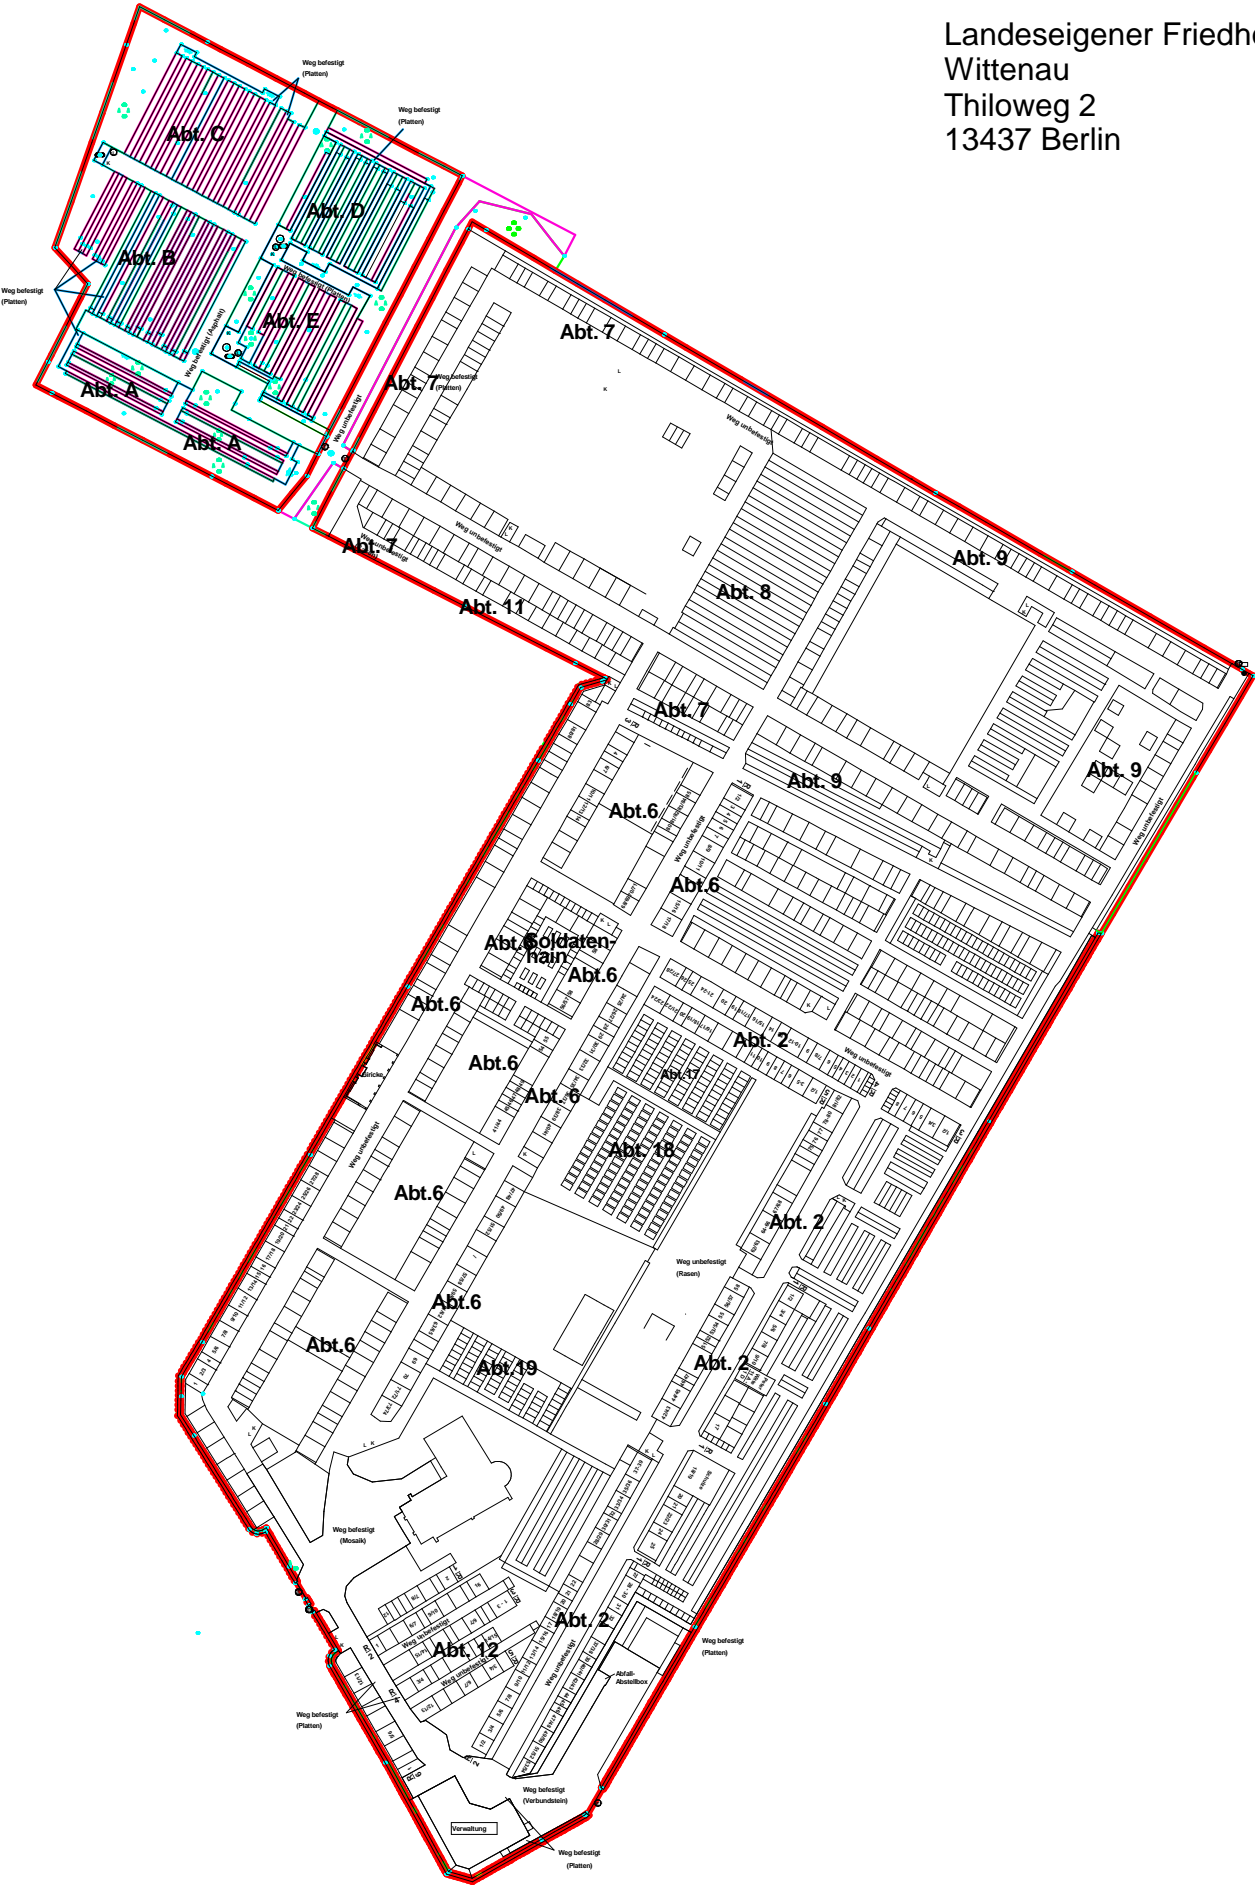

Landeseigener Friedhof  
Wittenau  
Thiloweg 2  
13437 Berlin

Darstellungsmaßstab 1: 1200