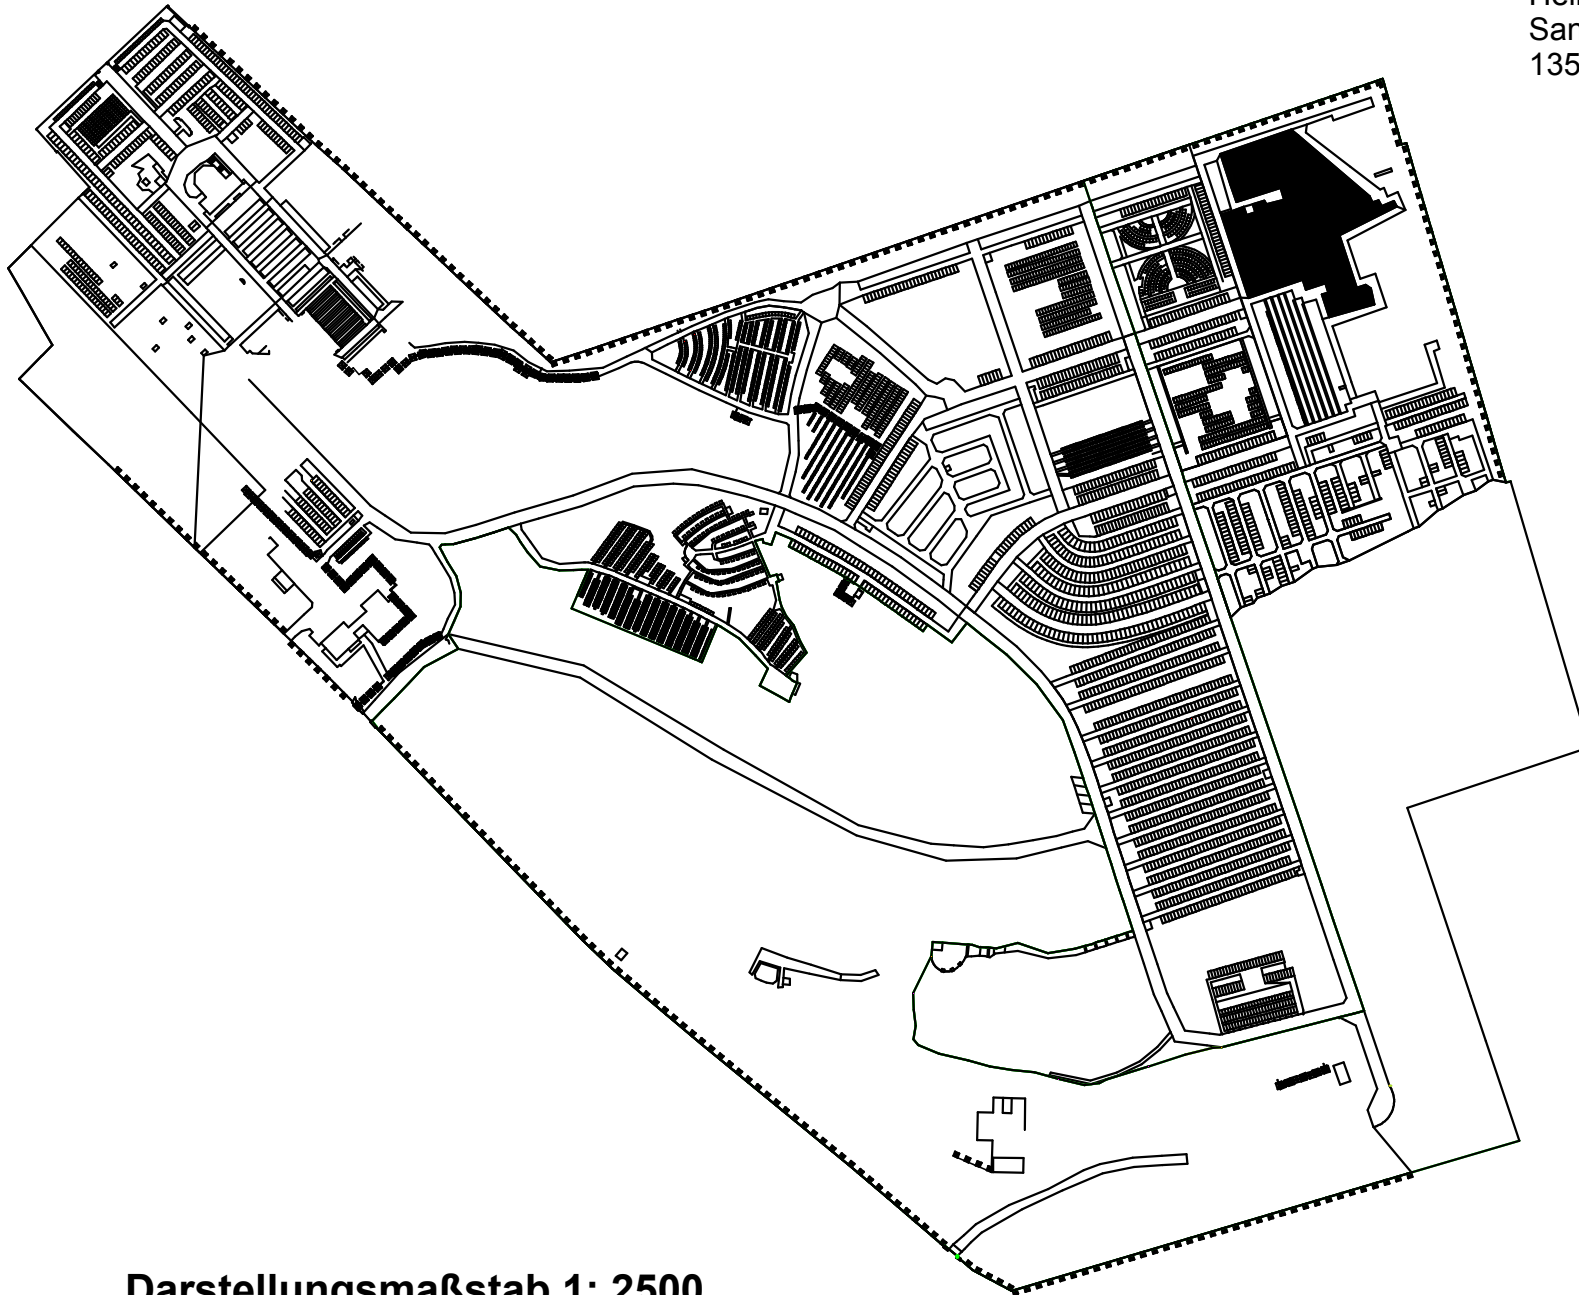

Landeseigener Friedhof
Heiligensee
Sandhauser Straße 110
13505 Berlin

Darstellungsmaßstab 1: 2500