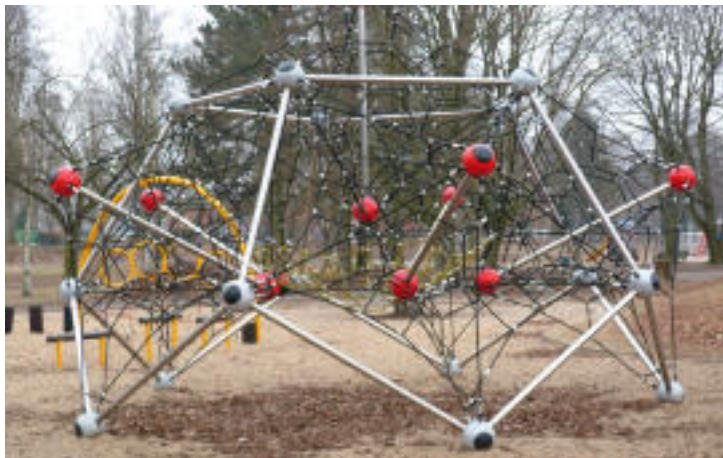

Adresse / öffentliche Anbindung:

Waldowstraße/
Lindauer Allee
Kienhorstpark
13407 Berlin

U8 U-Bahnhof Lindauer Allee

Bus 322

Wege:

Waldweg, wassergebundene
Wegedecke, witterungsbedingt
ggf. nicht barrierefrei

Spielangebote:

Sandspielfläche mit Spielgeräten
für Kinder ab 6 Jahren:
- Kletteranlage
- Drehscheibe
- Kletternetz

Tischtennisplatte

Spieltische