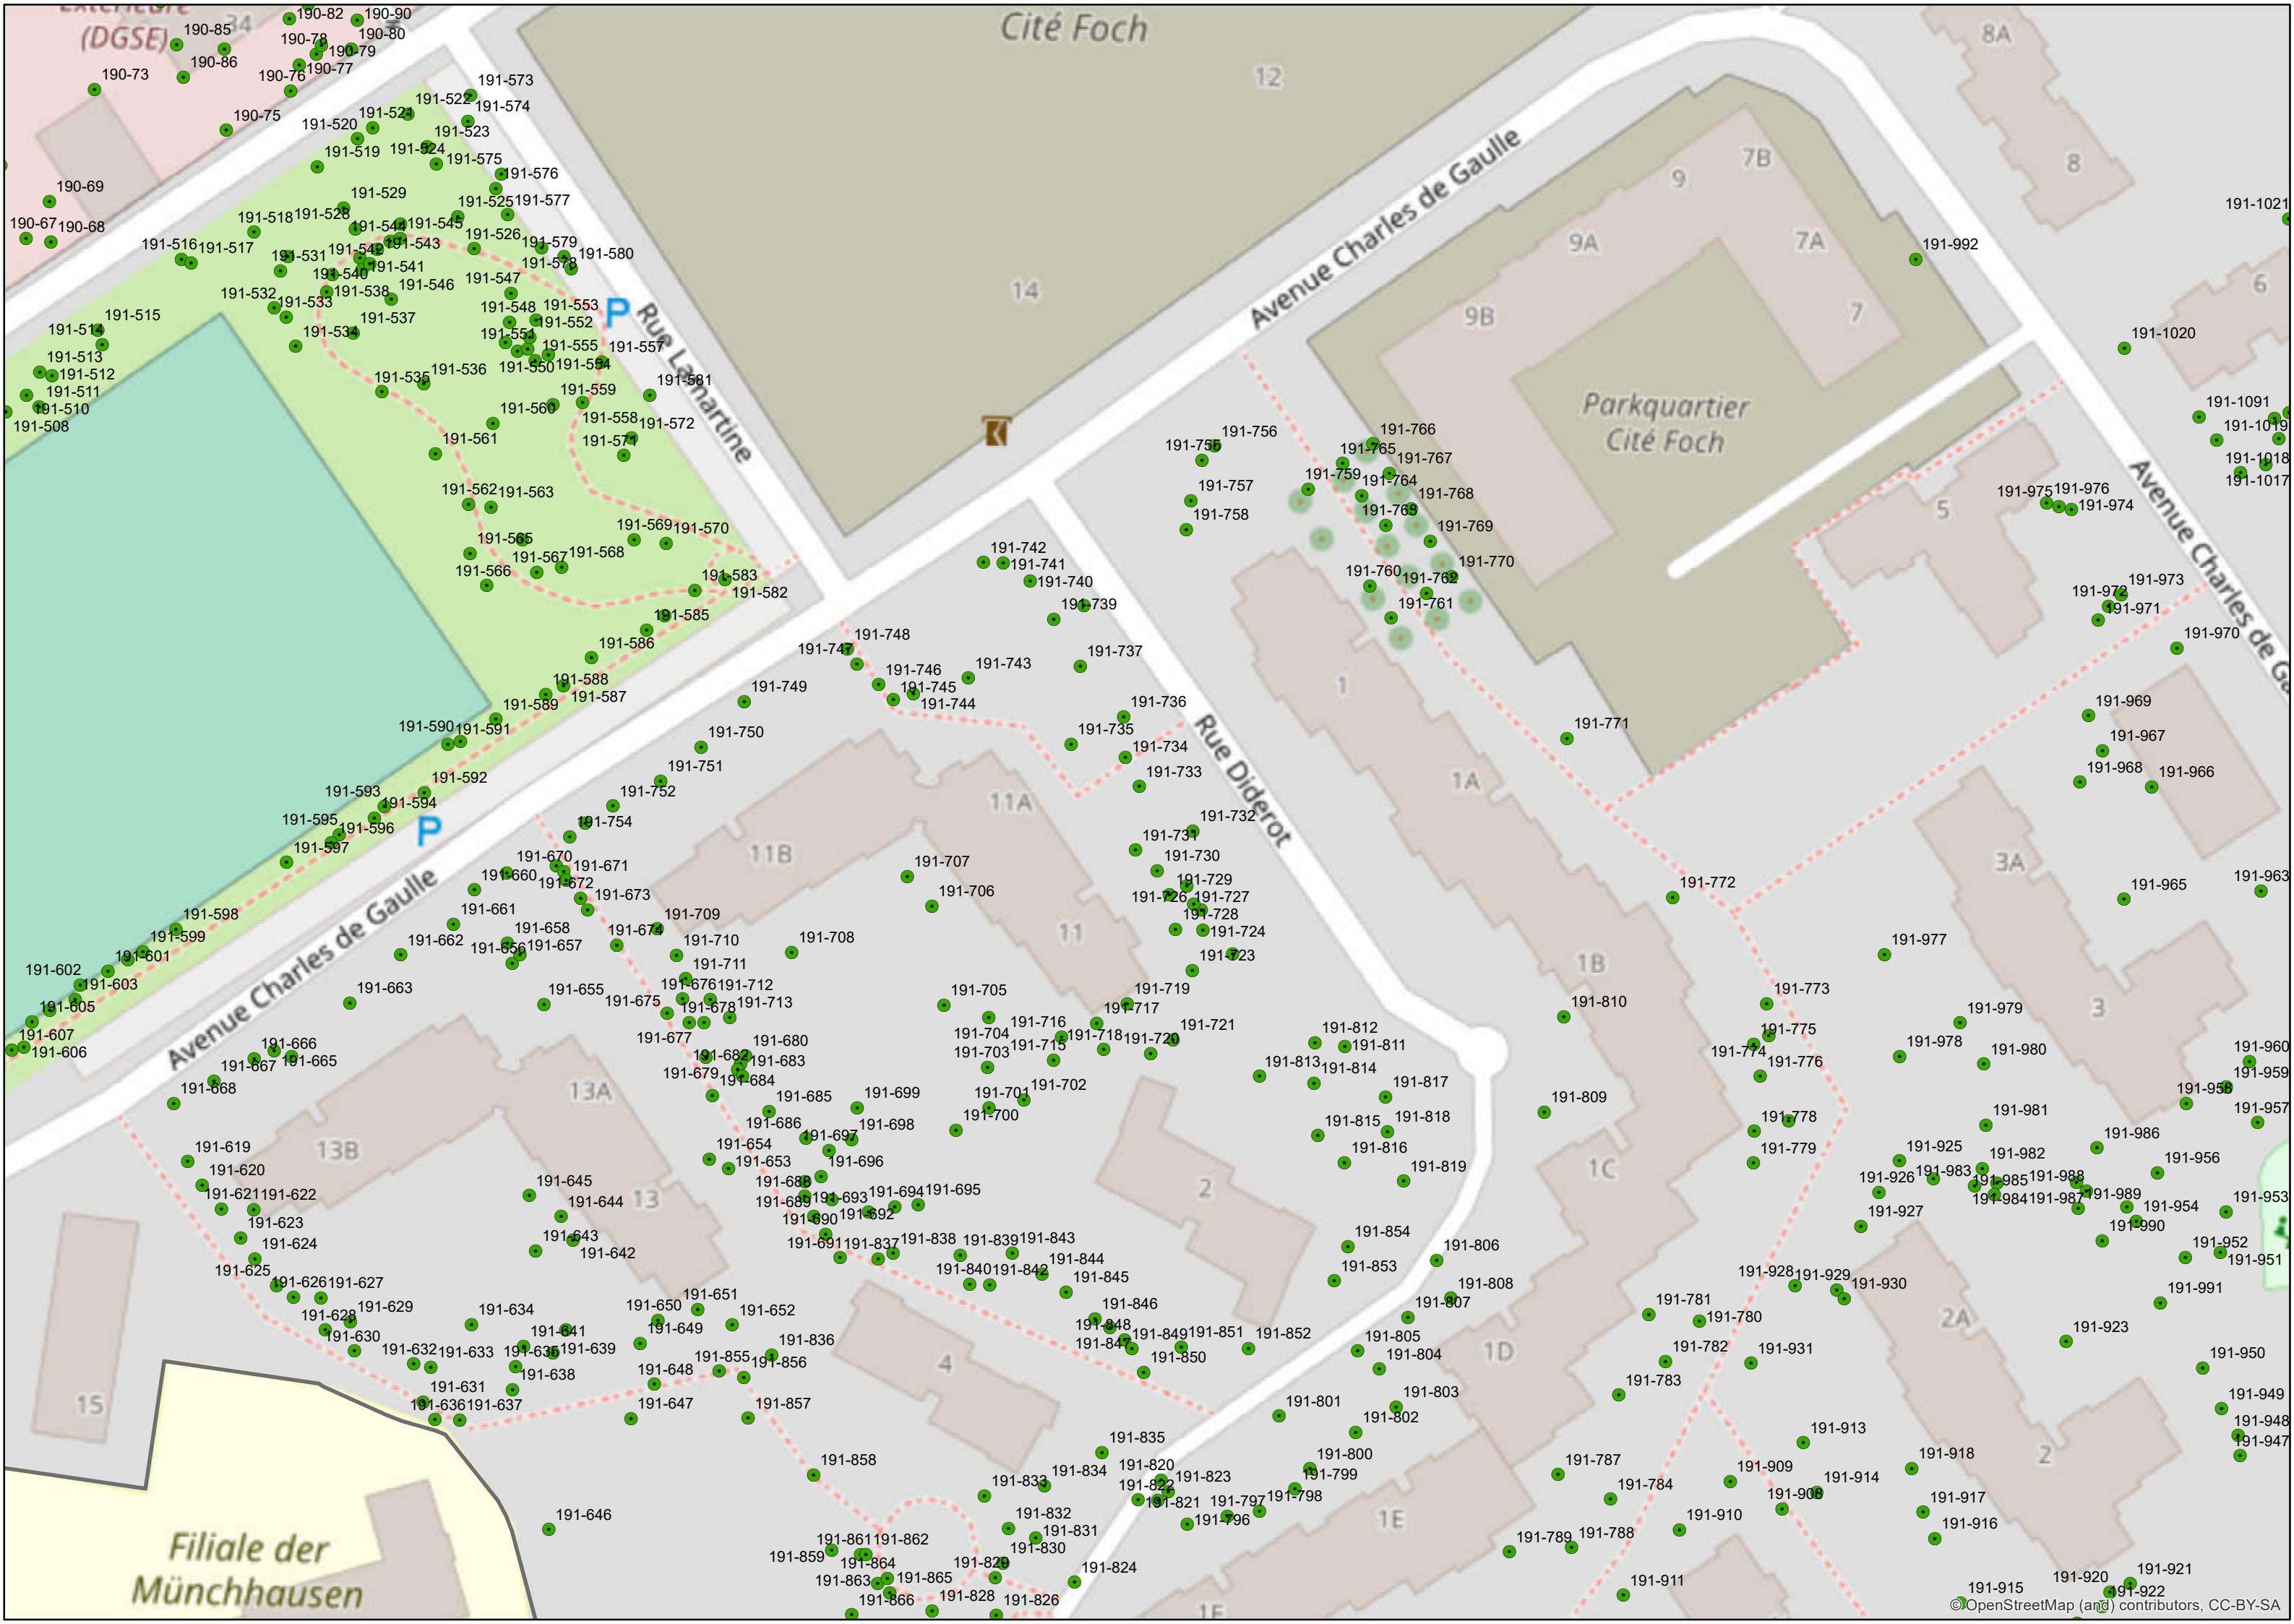

Direction  
Generale  
de la Securite  
Exterieur  
(DGSE)

Parkquartier  
Cité Foch

Rue Montesquieu

Avenue Charles de Gaulle

Rue Lamartine

Rue Montesquieu

Kereigraben

Cité Foch

Avenue Charles de Gaulle

Rue Diderot

Rue Leblanc

Parkquartier  
Cité Foch

Avenue Charles de Gaulle

Filiale der  
Münchhausen

© OpenStreetMap (and) contributors, CC-BY-SA

Nimrodstraße

Jean-Jaurès-Strasse

Rue Montesquieu

KGA Cyclop

© OpenStreetMap (and) contributors, CC-BY-SA

Parkquartier  
Cité Foch

Parkquartier  
Cité Foch

Netto Marken-  
Discount