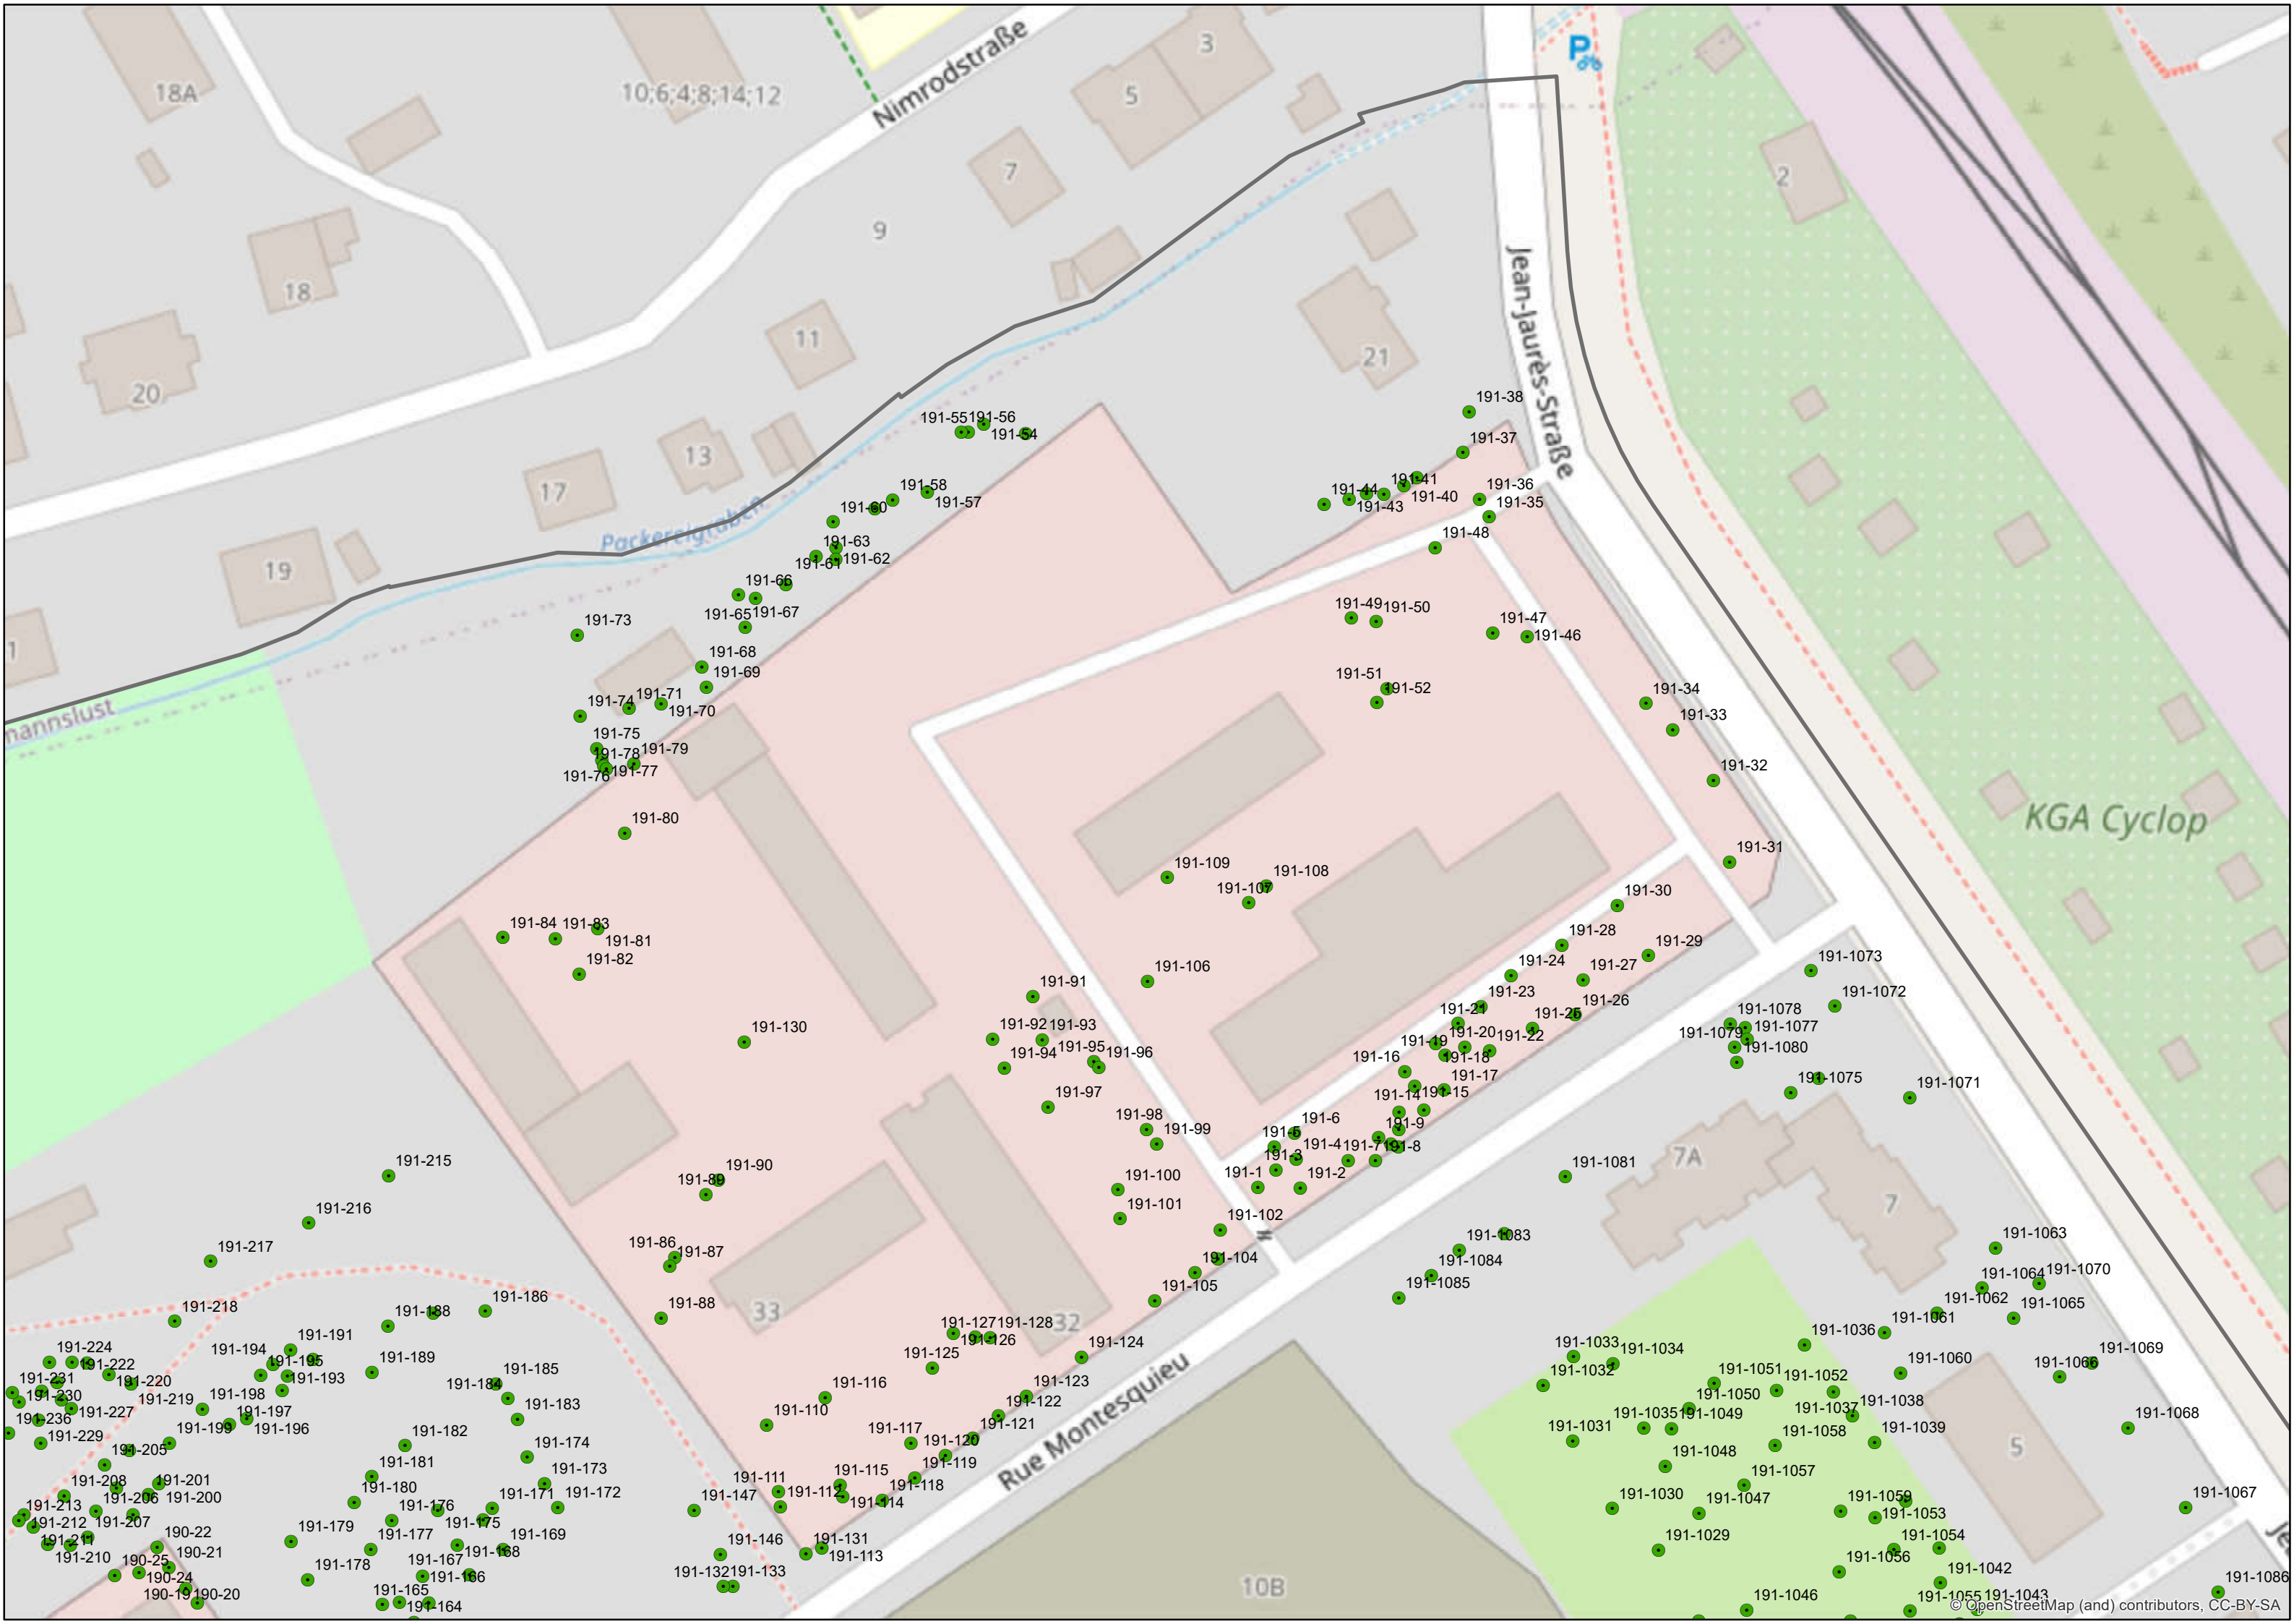

Direction  
Generale  
de la Securite  
Exterieur  
(DGSE)

Parkquartier  
Cité Foch

Rue Montesquieu

Avenue Charles de Gaulle

Rue Lamartine

Rue Montesquieu

Kereigraben

Cité Foch

Avenue Charles de Gaulle

Rue Diderot

Rue Leblanc

Parkquartier  
Cité Foch

Avenue Charles de Gaulle

Filiale der  
Münchhausen

© OpenStreetMap (and) contributors, CC-BY-SA

Nimrodstraße

Jean-Jaurès-Strasse

Rue Montesquieu

KGA Cyclop

© OpenStreetMap (and) contributors, CC-BY-SA

Parkquartier  
Cité Foch

Parkquartier  
Cité Foch

Netto Marken-  
Discount