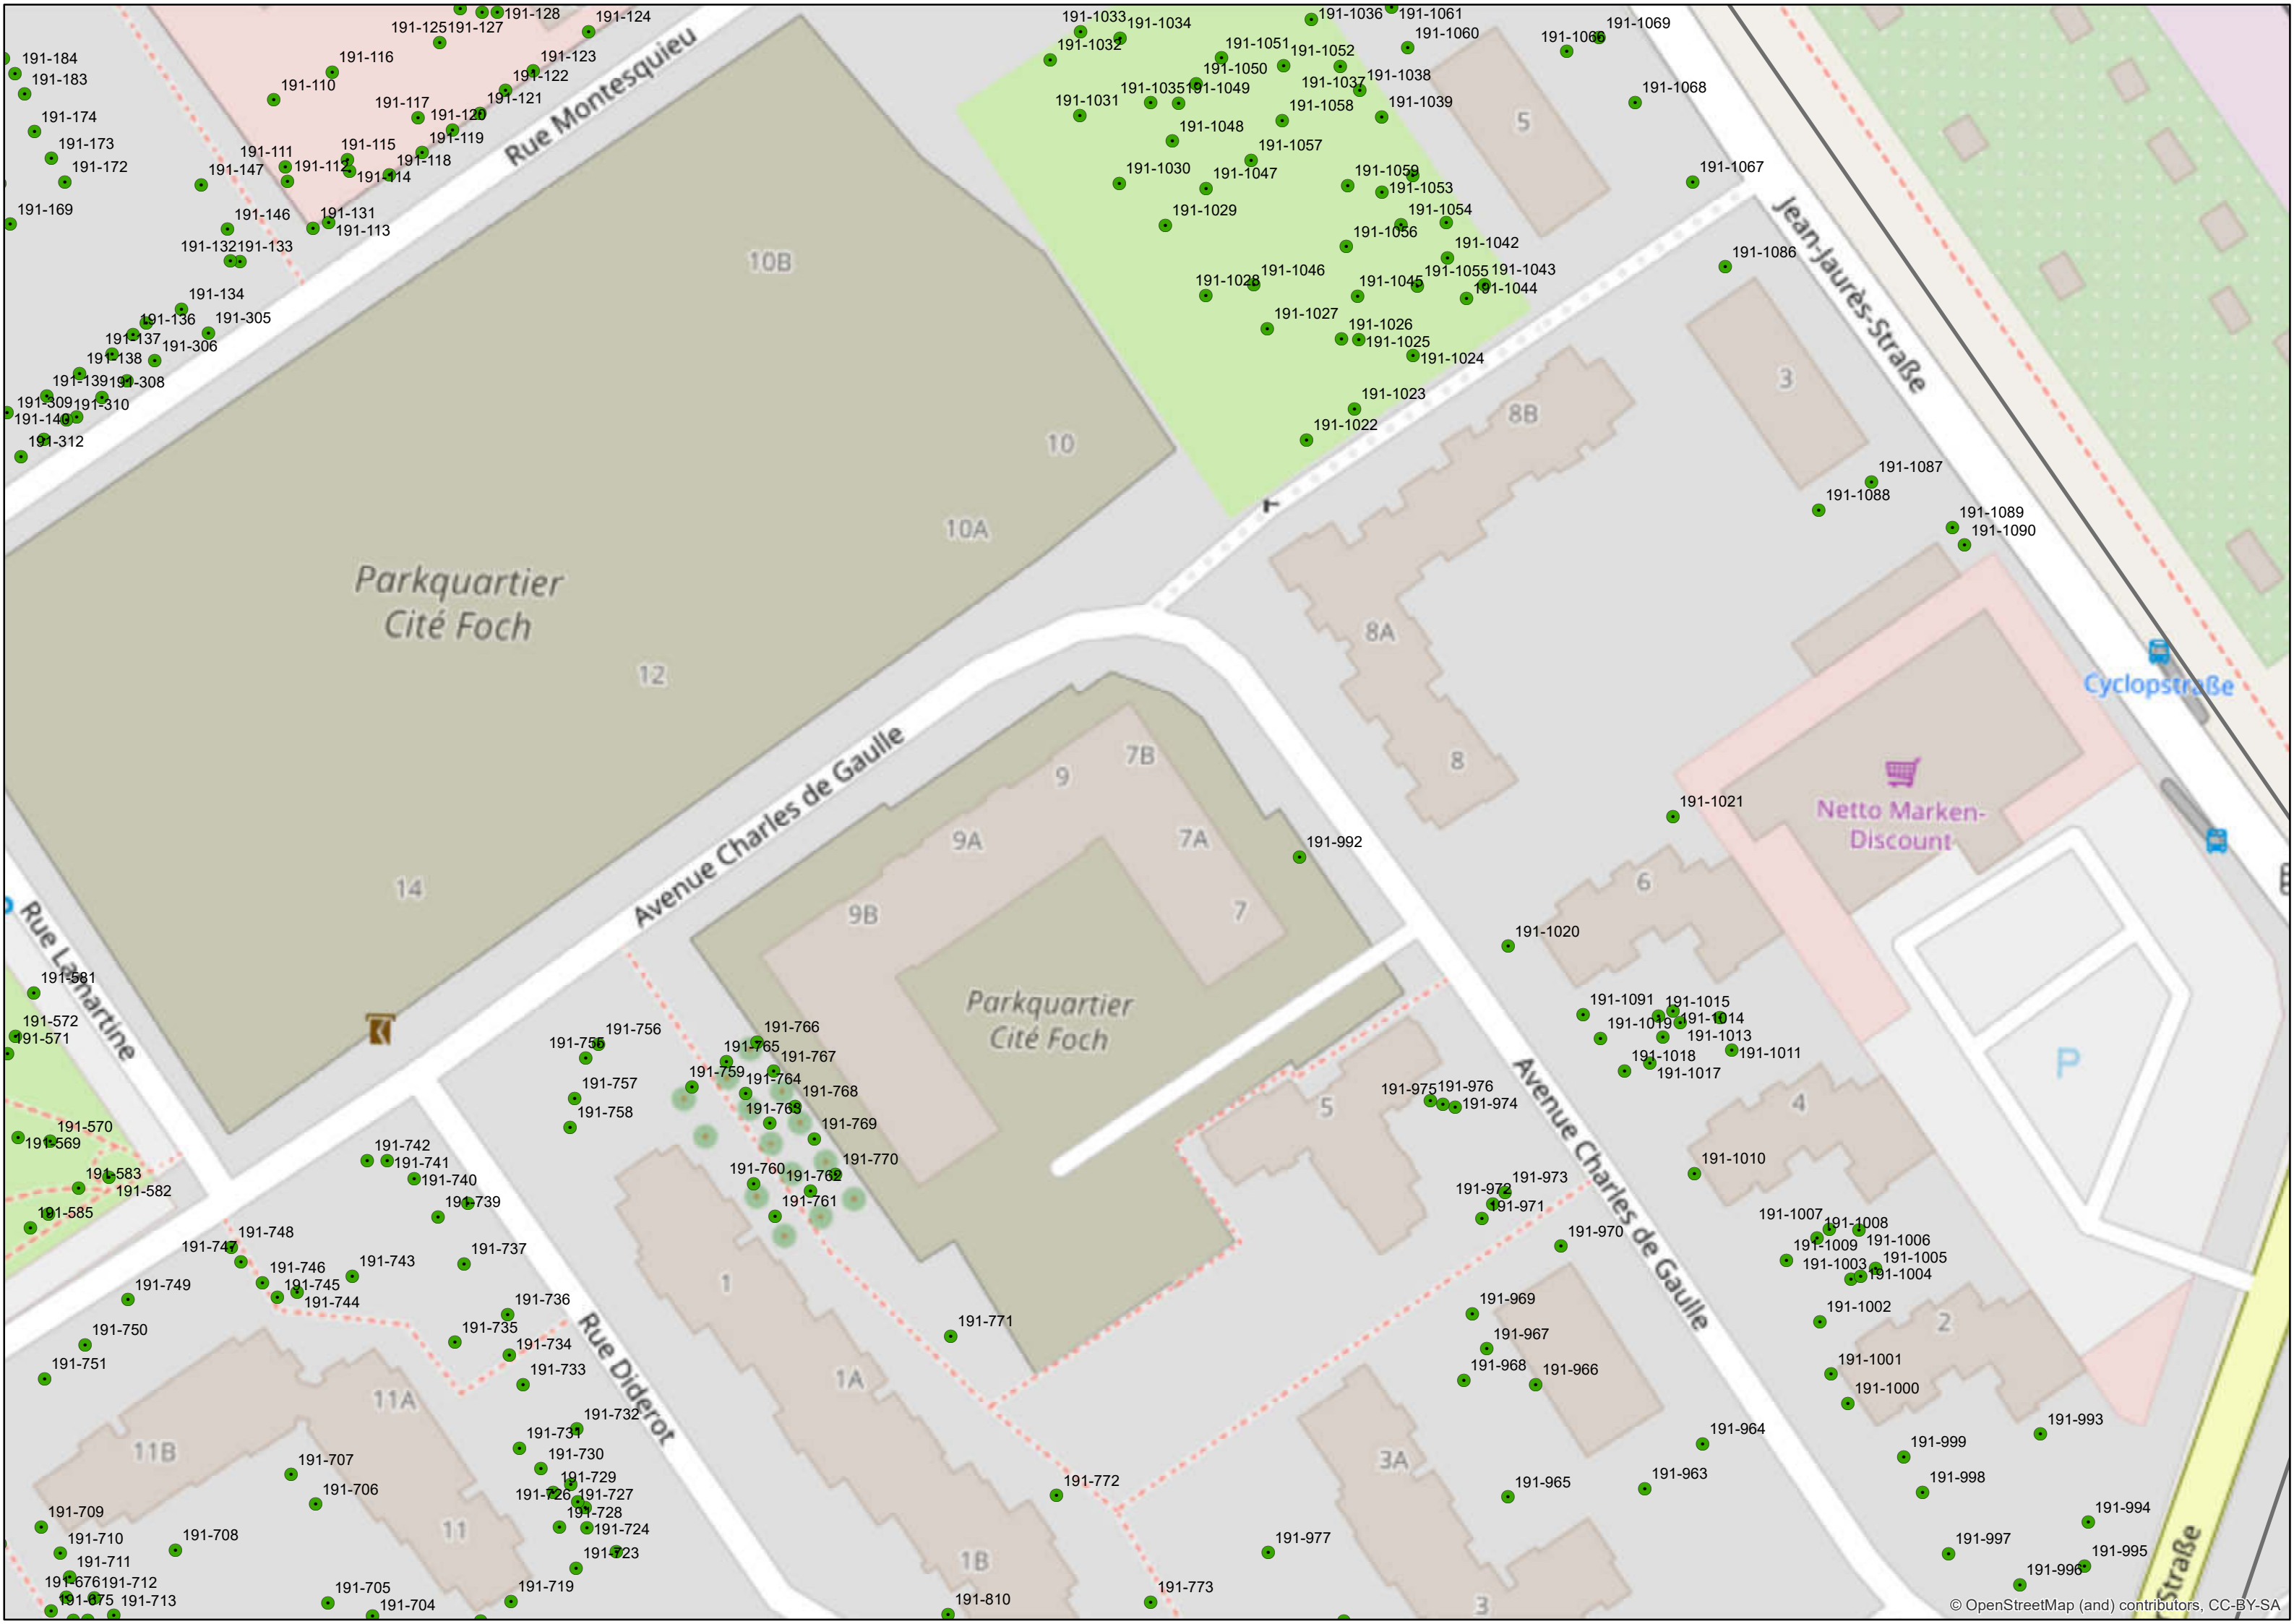

Direction  
Generale  
de la Securite  
Exterieur  
(DGSE)

Parkquartier  
Cité Foch

Rue Montesquieu

Avenue Charles de Gaulle

Rue Lamartine

Rue Montesquieu

Kereigraben

Cité Foch

Avenue Charles de Gaulle

Rue Diderot

Rue Leblanc

Parkquartier  
Cité Foch

Avenue Charles de Gaulle

Filiale der  
Münchhausen

© OpenStreetMap (and) contributors, CC-BY-SA

Nimrodstraße

Jean-Jaurès-Strasse

Rue Montesquieu

KGA Cyclop

© OpenStreetMap (and) contributors, CC-BY-SA

Parkquartier  
Cité Foch

Parkquartier  
Cité Foch

Netto Marken-  
Discount