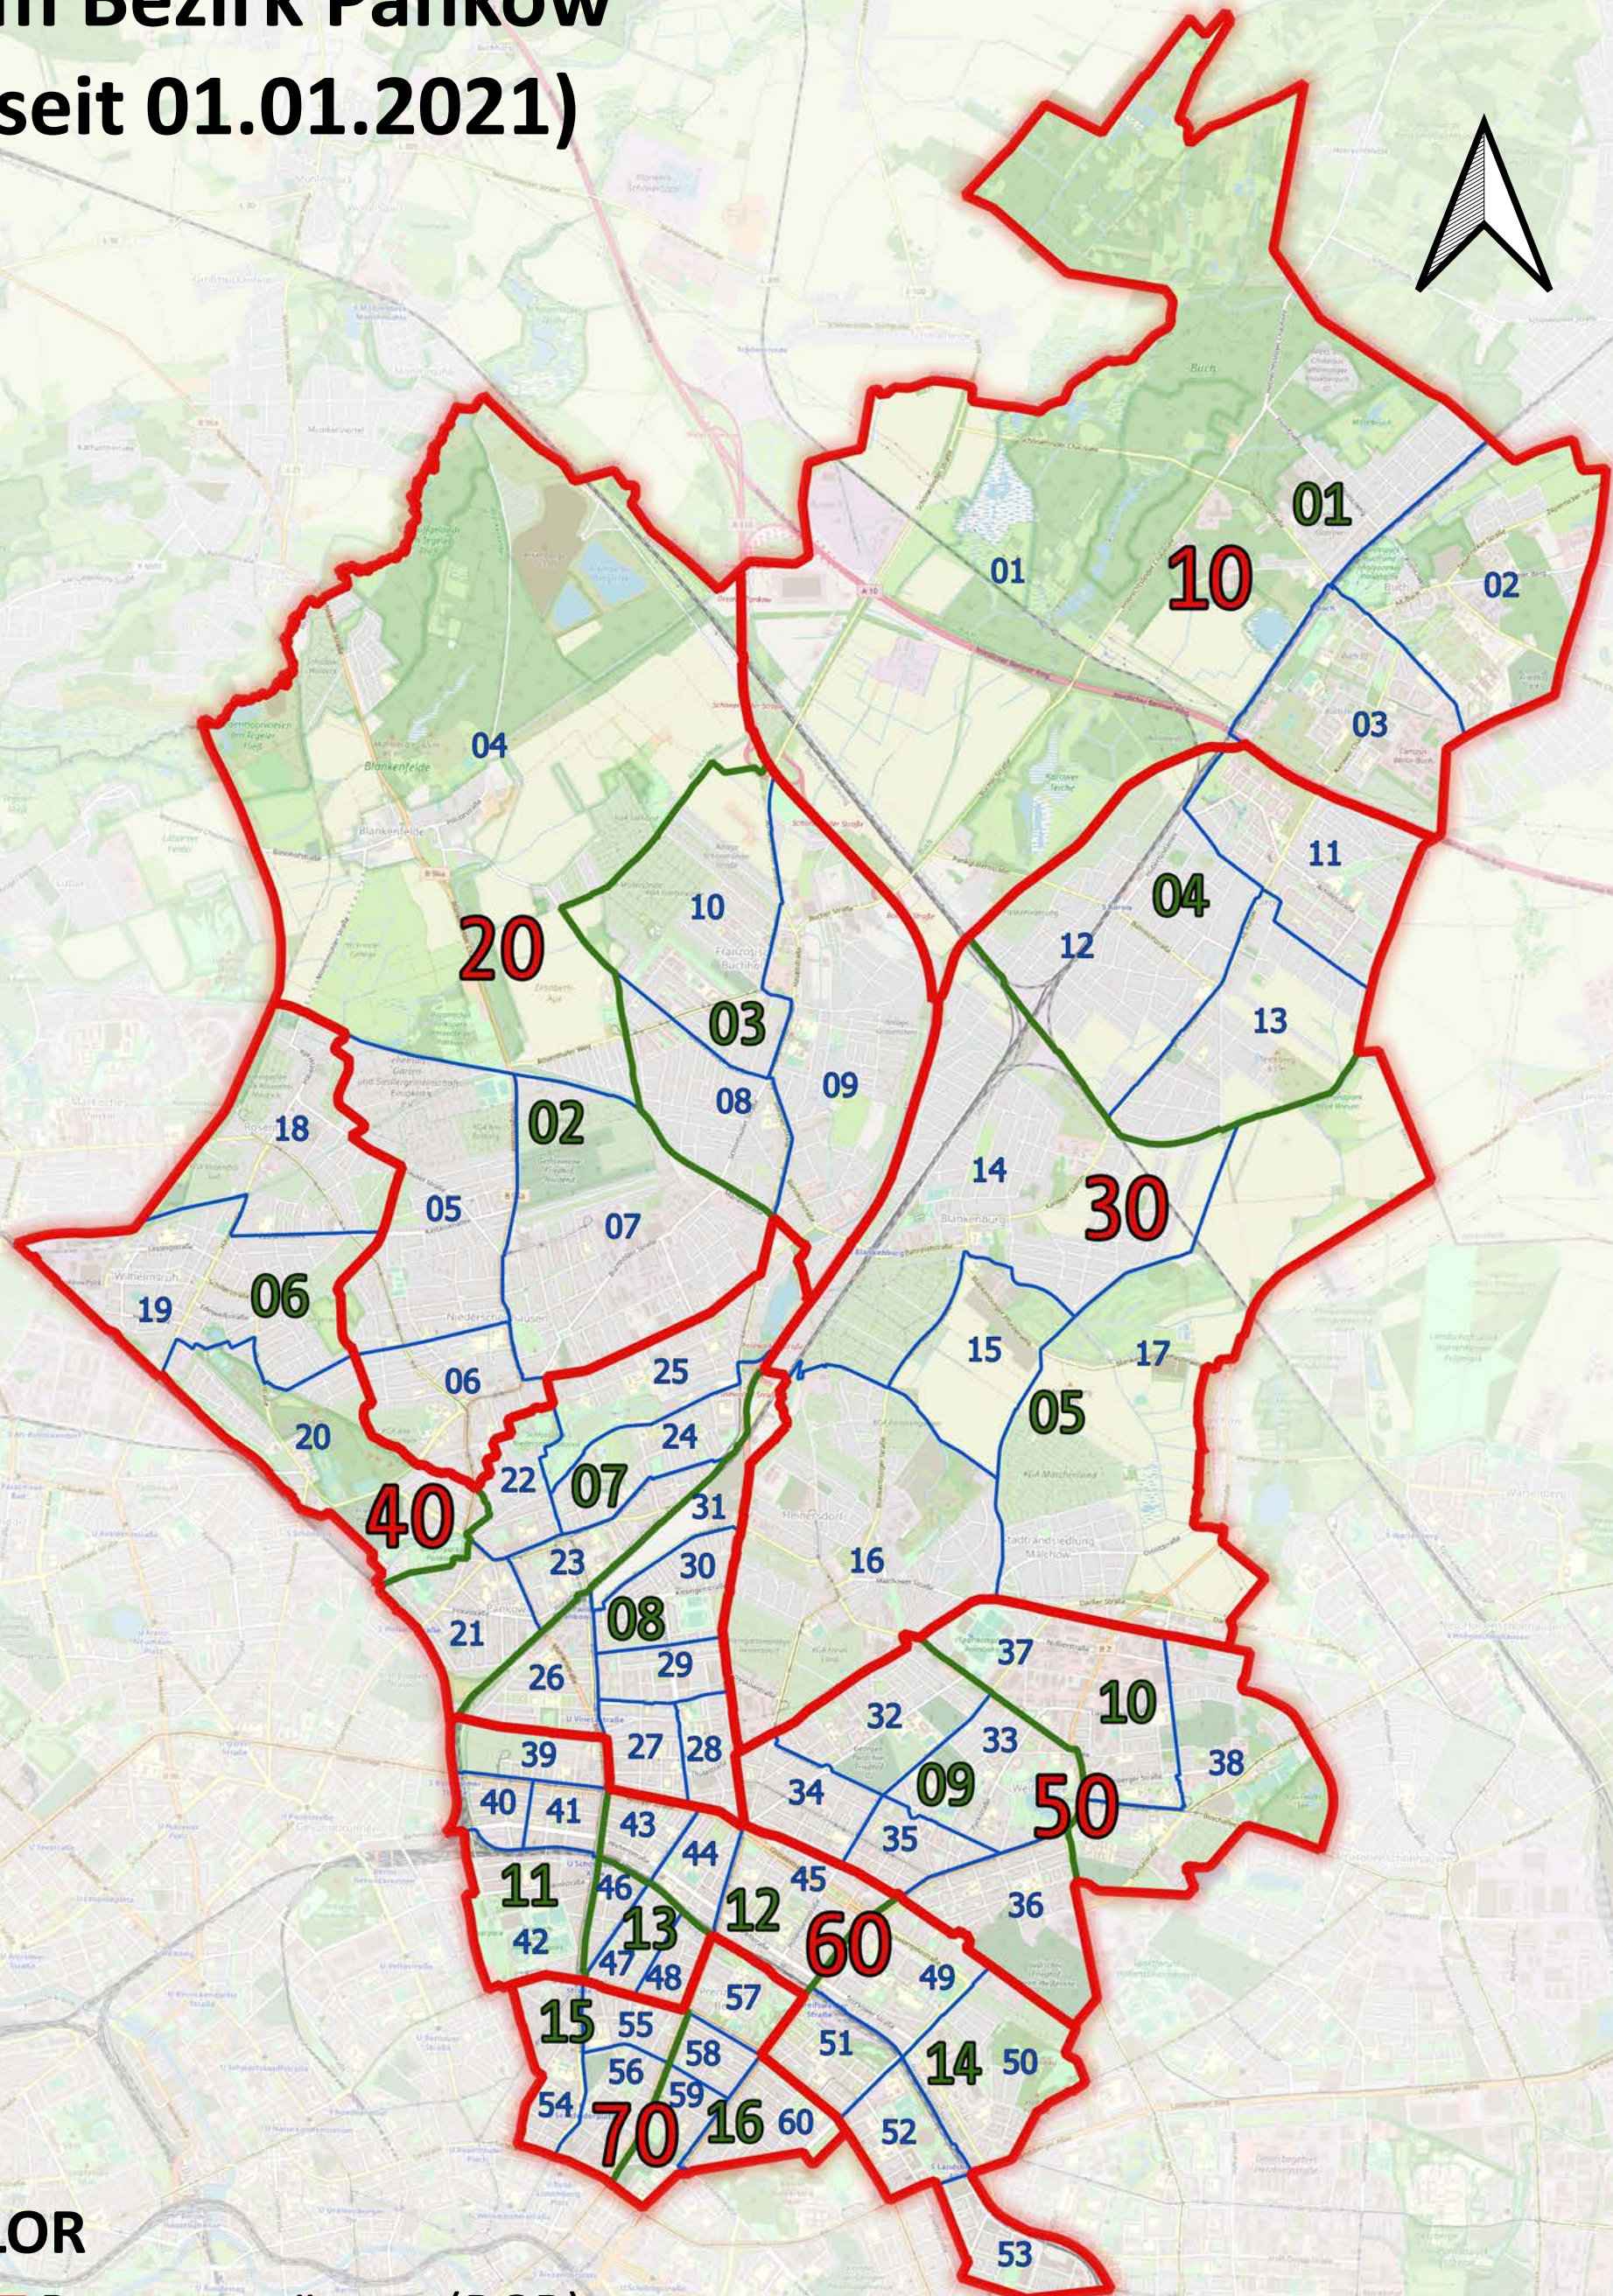

# Lebensweltlich Orientierte Räume (LOR) im Bezirk Pankow (seit 01.01.2021)

## LOR

-  Prognoseräume (PGR)
-  Bezirksregionen (BZR)
-  Planungsräume (PLR)

0 1 2 3 4 5 km