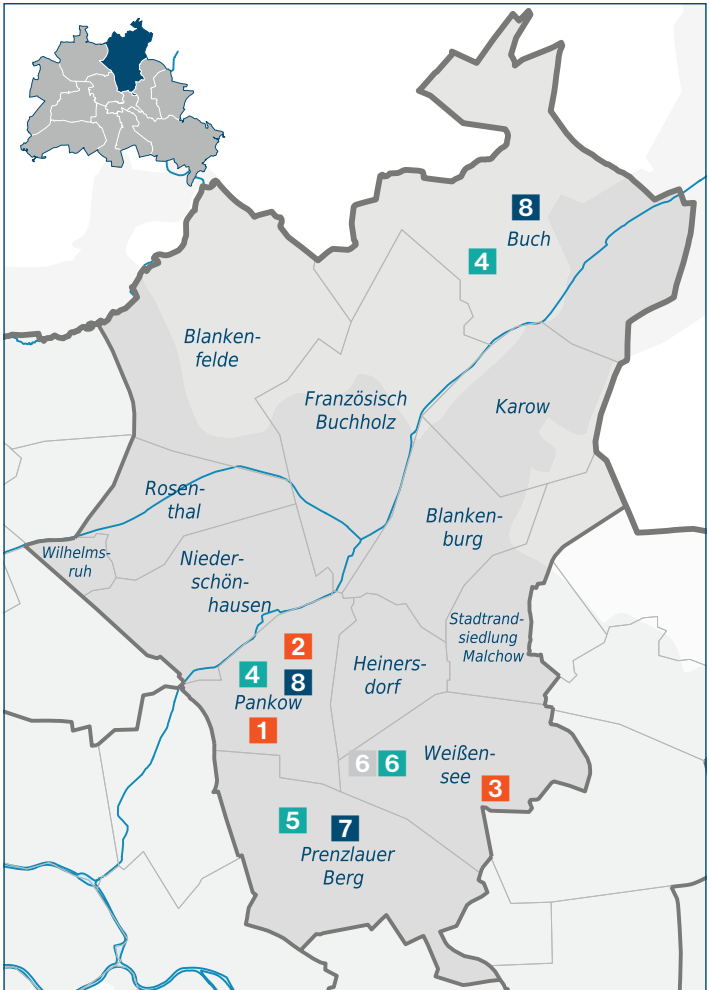

**Gemeindepyschiatrischer
Verbund Pankow**
Der Mensch im Mittelpunkt

Psychosoziale Angebote für geflüchtete Menschen in Pankow

Психосоціальна допомога для біженців у районі Панков

НАДЗВИЧАЙНА СИТУАЦІЯ

Берлінська кризова служба (1)