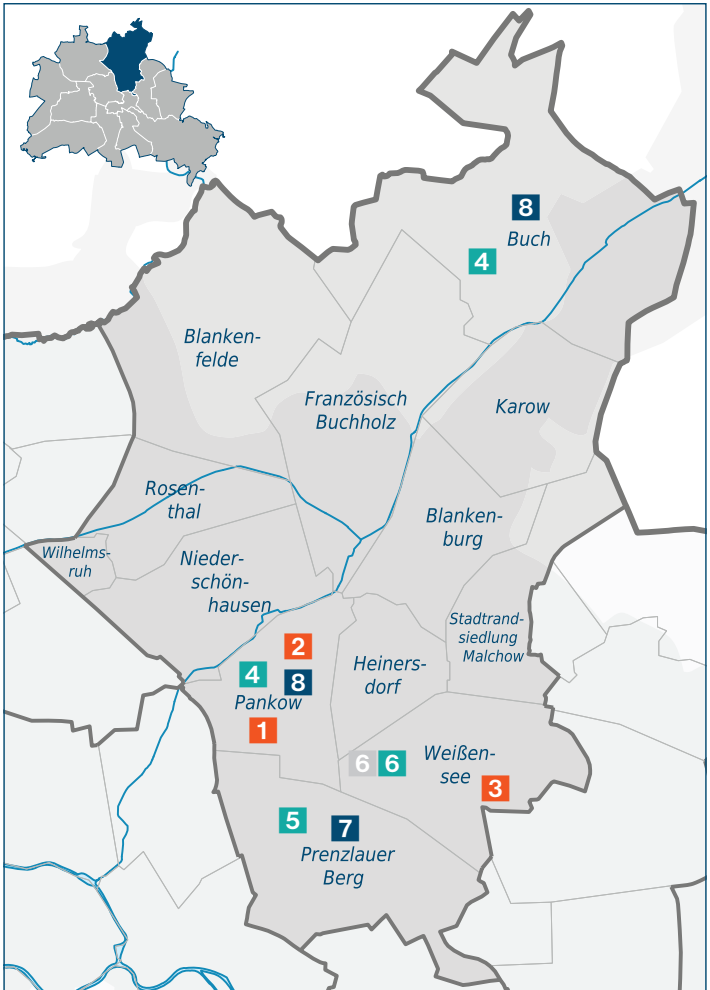

Gemeindepyschiatrischer
Verbund Pankow
Der Mensch im Mittelpunkt

Psychosocial offers for refugees in Pankow