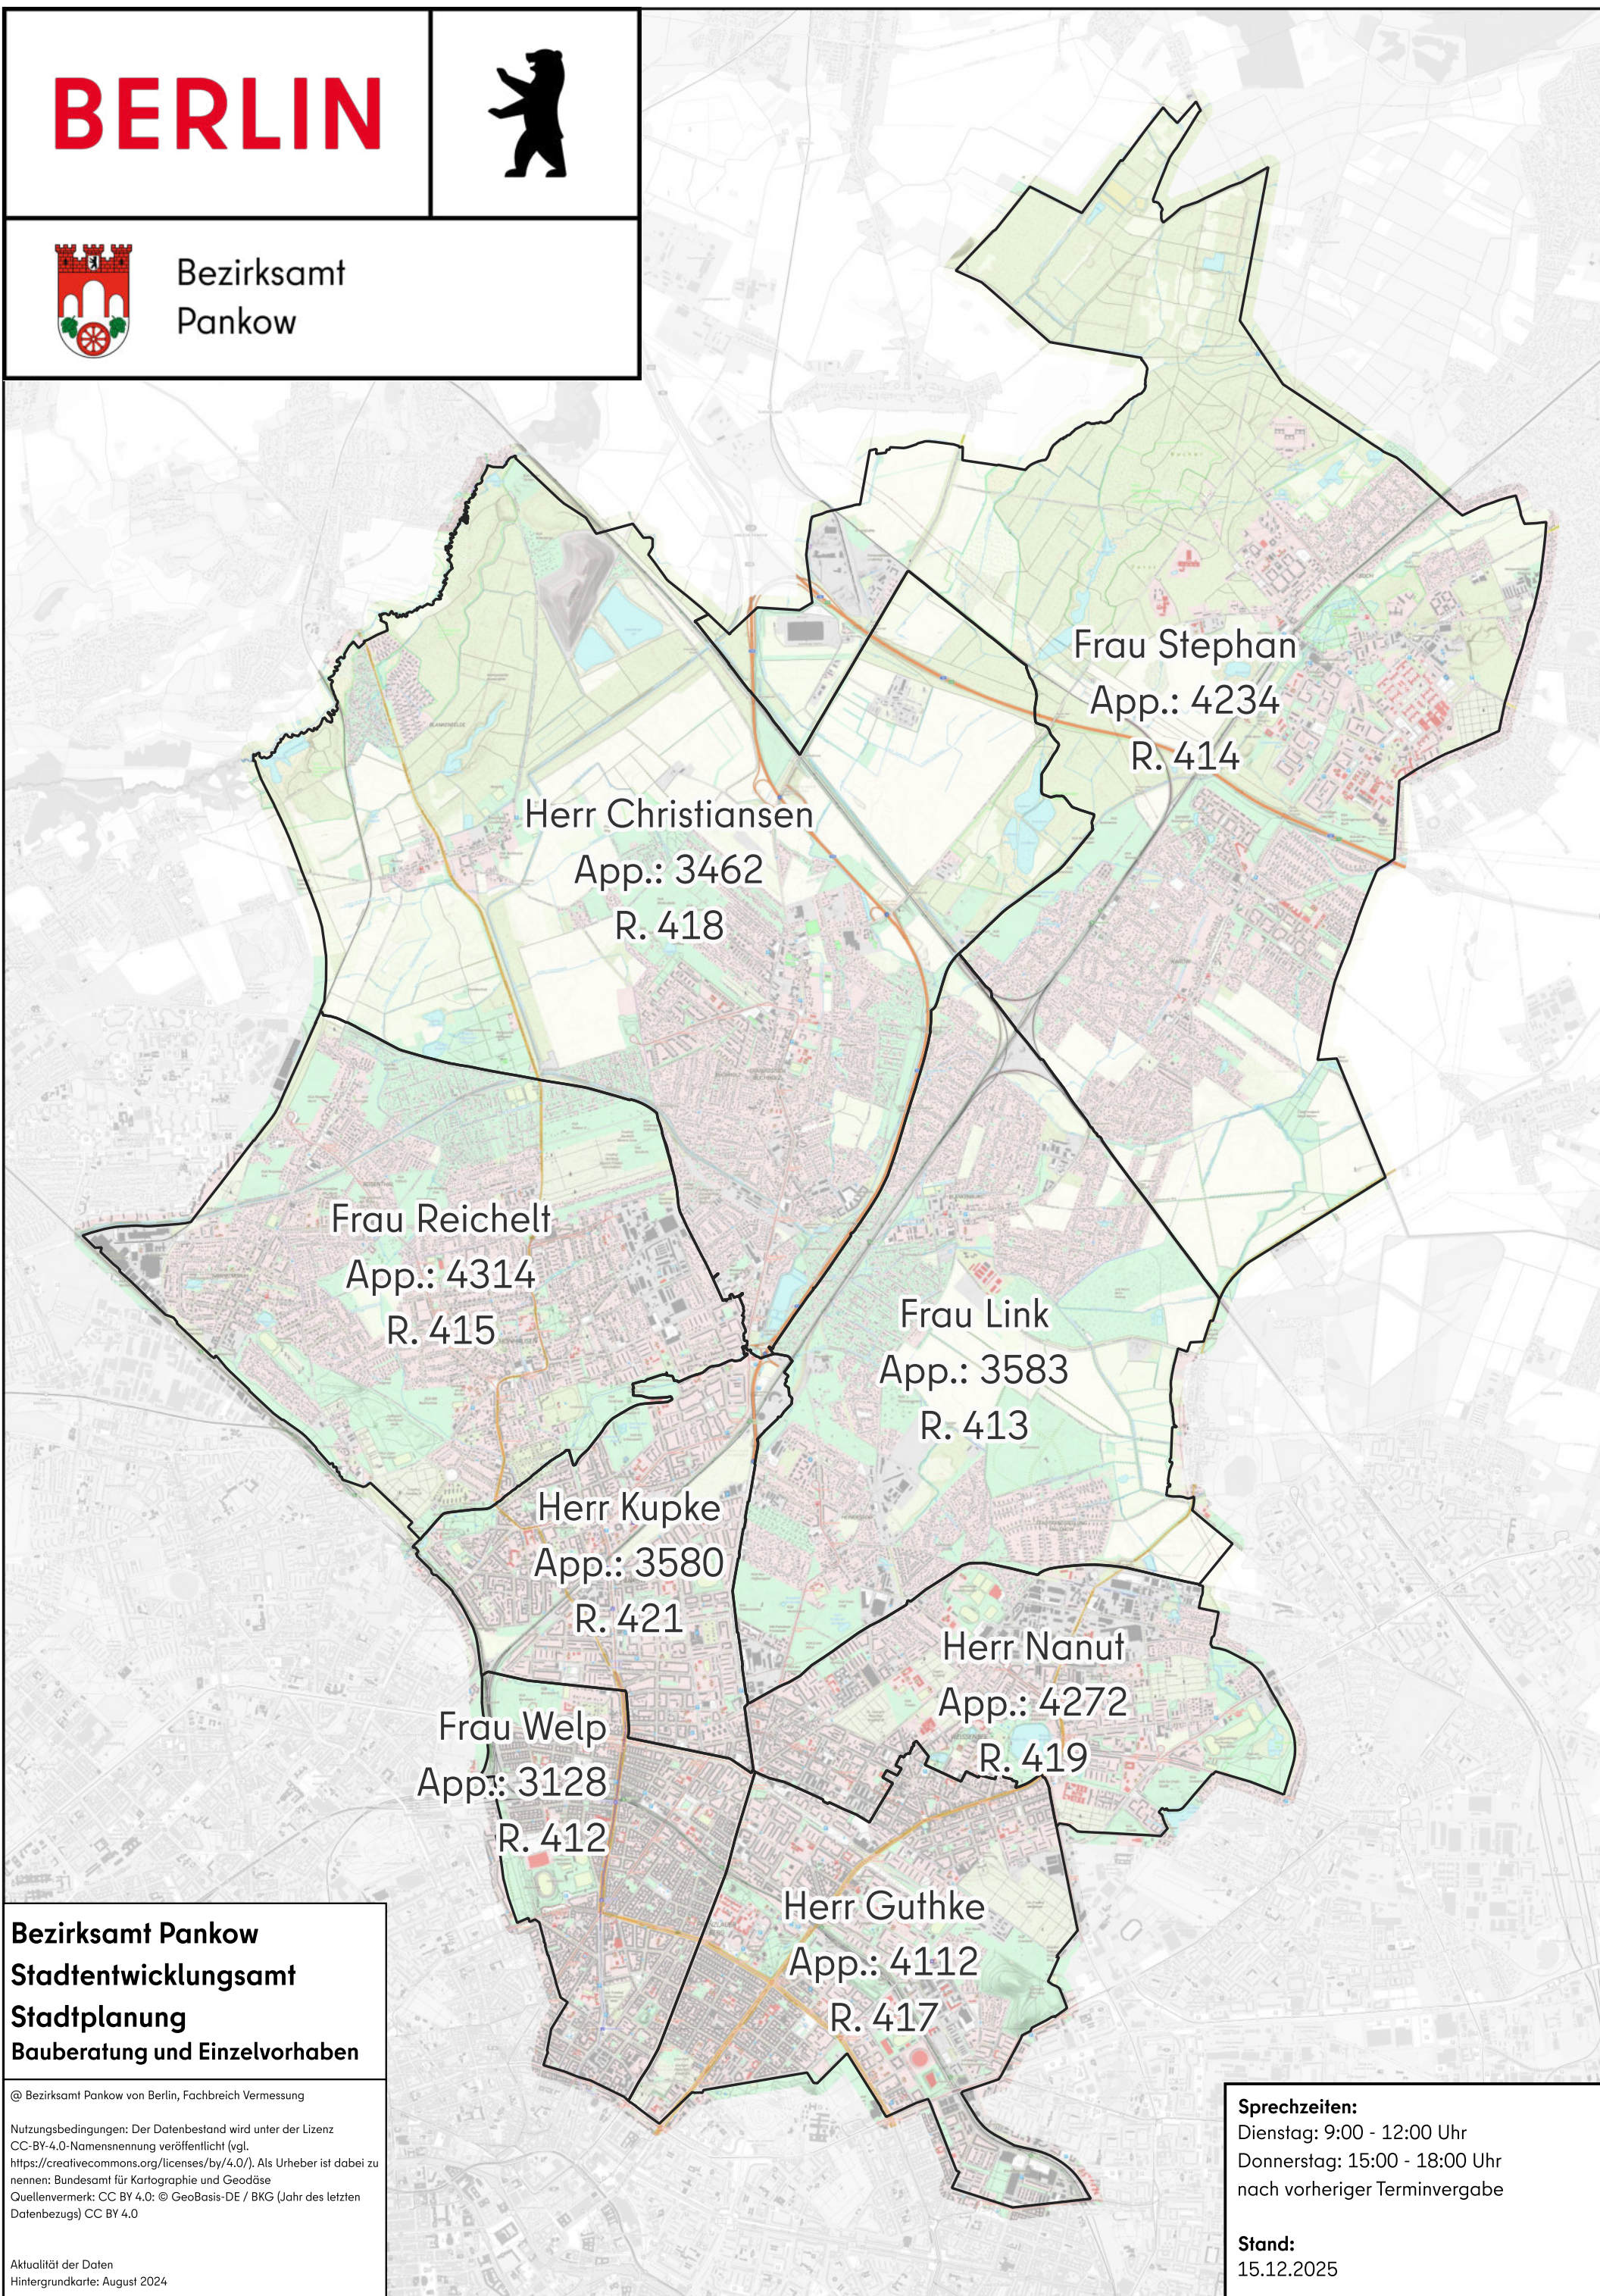

BERLIN

Bezirksamt
Pankow

Bezirksamt Pankow
Stadtentwicklungsamt
Stadtplanung
Bauberatung und Einzelvorhaben

© Bezirksamt Pankow von Berlin, Fachbereich Vermessung

Nutzungsbedingungen: Der Datenbestand wird unter der Lizenz CC-BY-4.0-Namensnennung veröffentlicht (vgl. <https://creativecommons.org/licenses/by/4.0/>). Als Urheber ist dabei zu nennen: Bundesamt für Kartographie und Geodäsie
Quellenvermerk: CC BY 4.0: © GeoBasis-DE / BKG (Jahr des letzten Datenbezugs) CC BY 4.0

Aktualität der Daten
Hintergrundkarte: August 2024

Sprechzeiten:

Dienstag: 9:00 - 12:00 Uhr
Donnerstag: 15:00 - 18:00 Uhr
nach vorheriger Terminvergabe

Stand:

15.12.2025