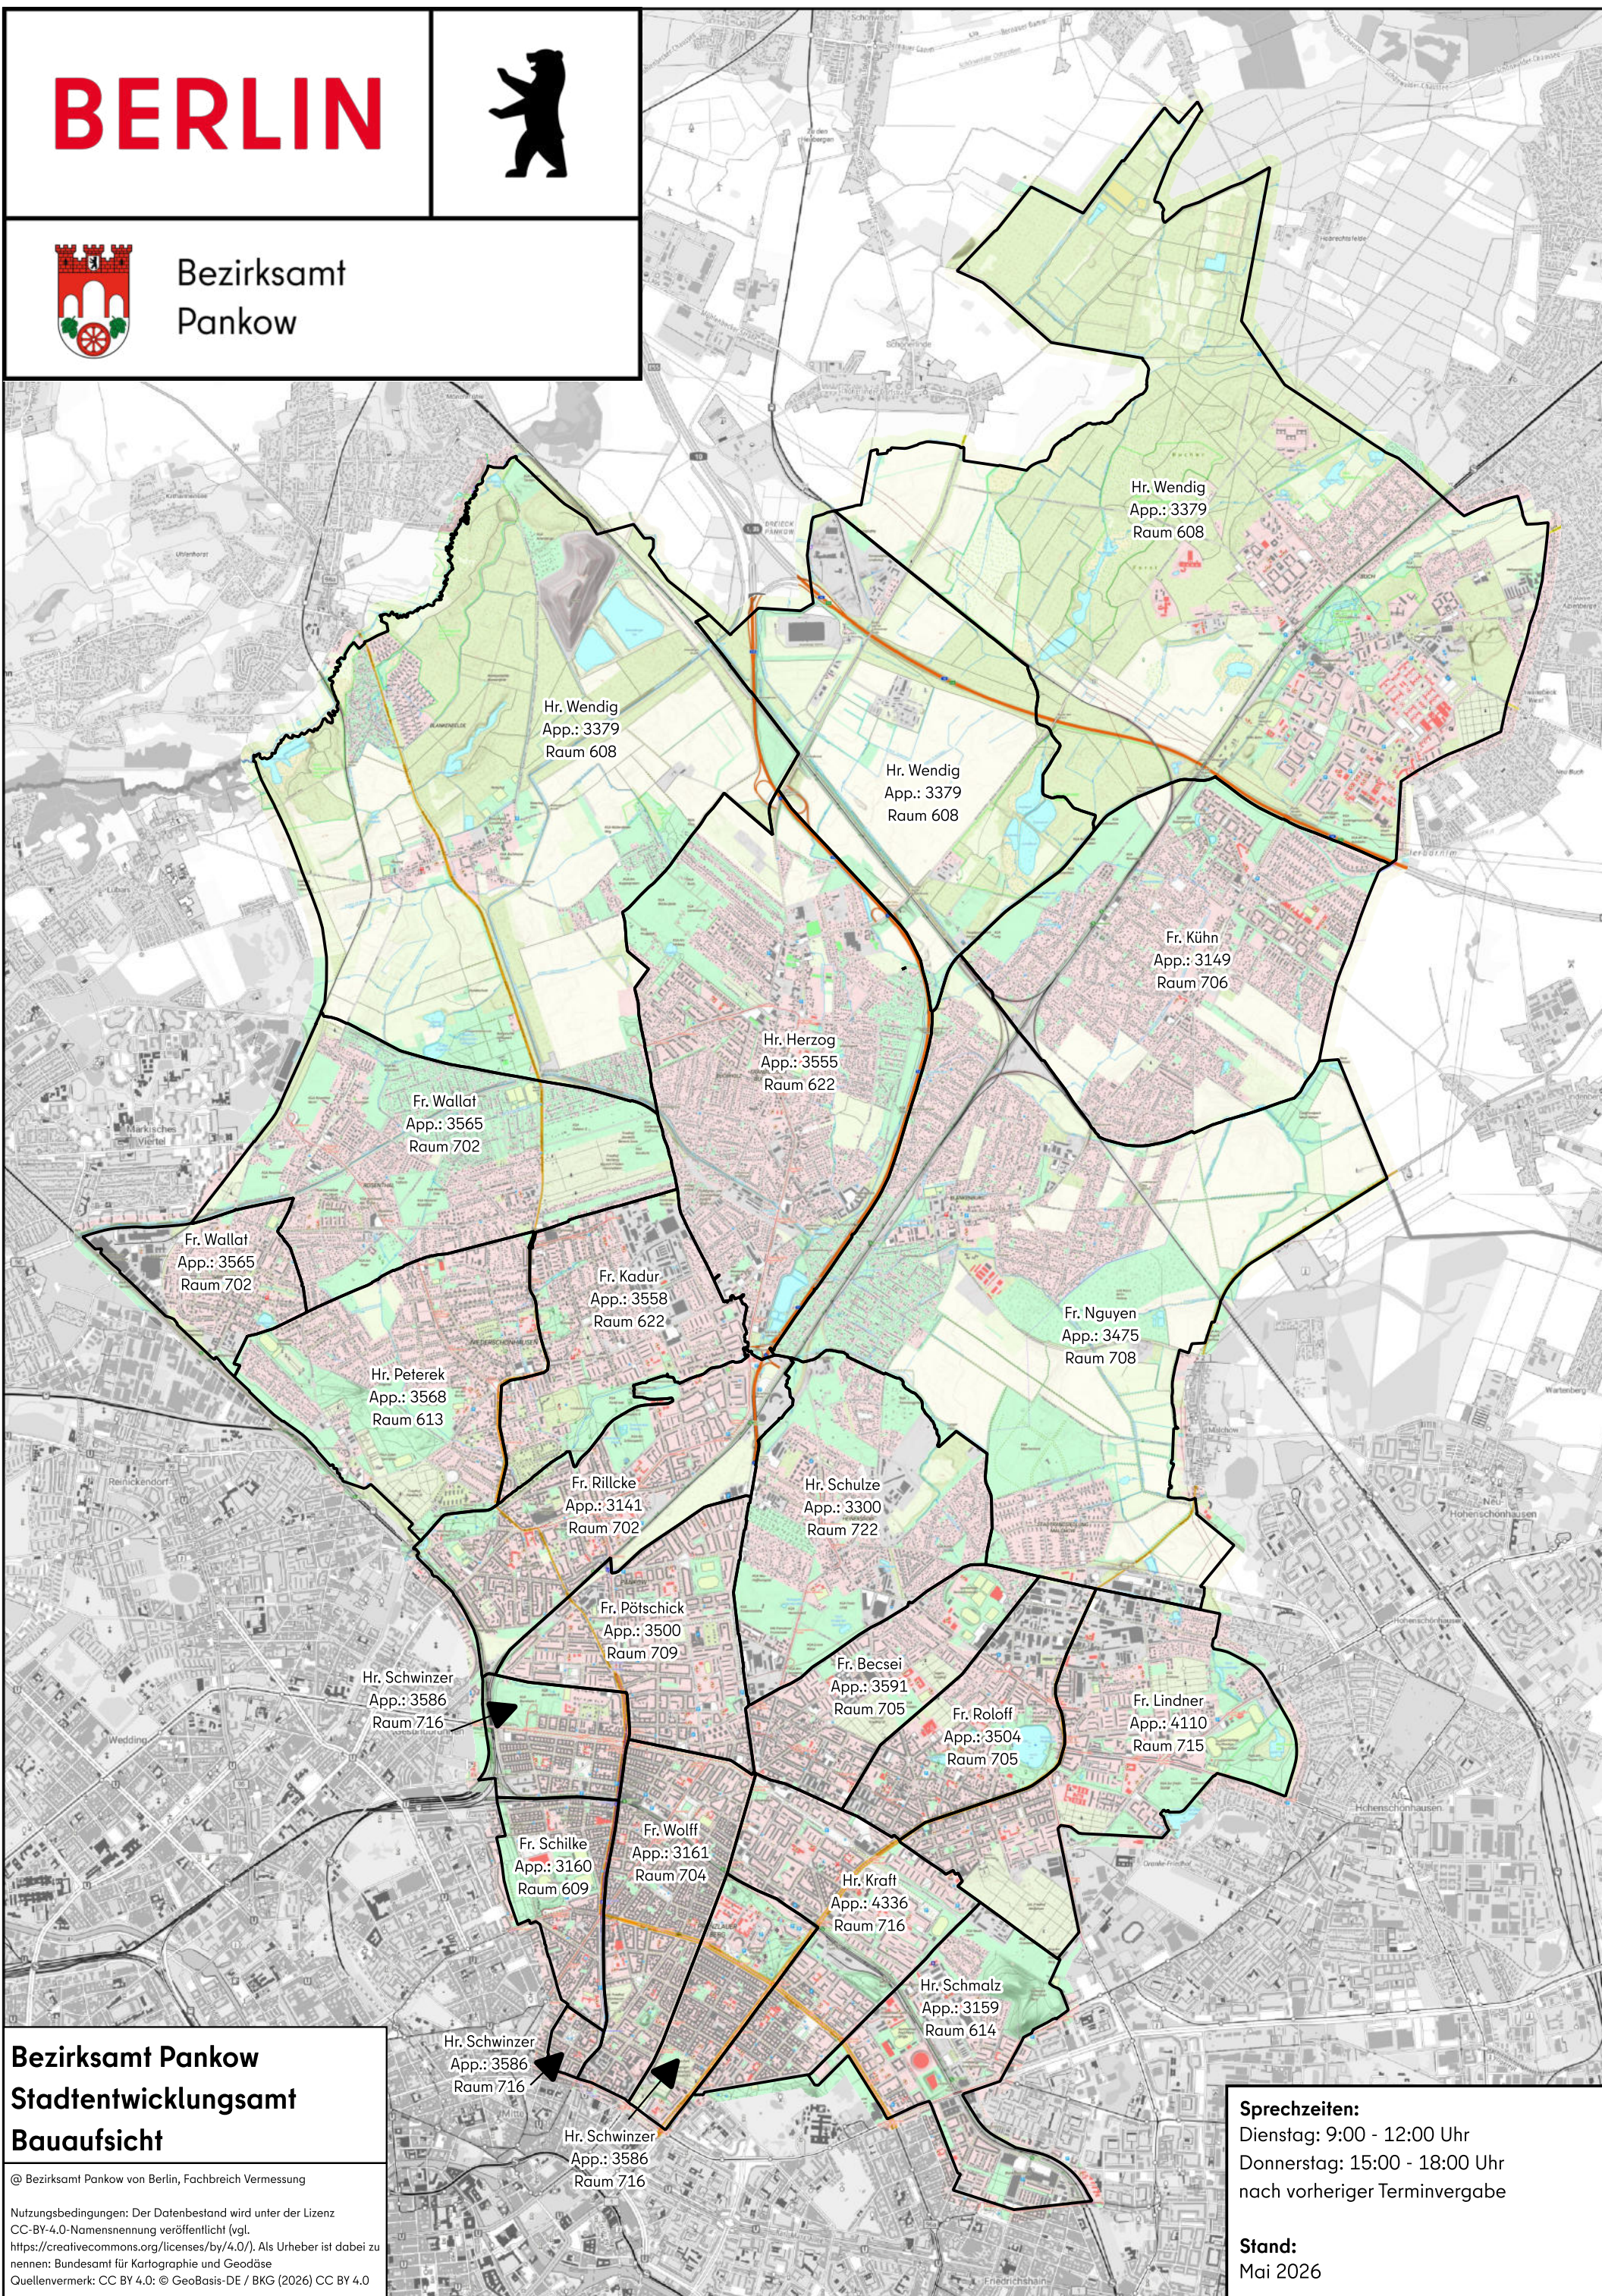

BERLIN

Bezirksamt
Pankow

Bezirksamt Pankow
Stadtentwicklungsamt
Bauaufsicht

@ Bezirksamt Pankow von Berlin, Fachbereich Vermessung

Nutzungsbedingungen: Der Datenbestand wird unter der Lizenz CC-BY-4.0-Namensnennung veröffentlicht (vgl. <https://creativecommons.org/licenses/by/4.0/>). Als Urheber ist dabei zu nennen: Bundesamt für Kartographie und Geodäsie
Quellenvermerk: CC BY 4.0: © GeoBasis-DE / BKG (2026) CC BY 4.0

Sprechzeiten:
Dienstag: 9:00 - 12:00 Uhr
Donnerstag: 15:00 - 18:00 Uhr
nach vorheriger Terminvergabe

Stand:
Mai 2026