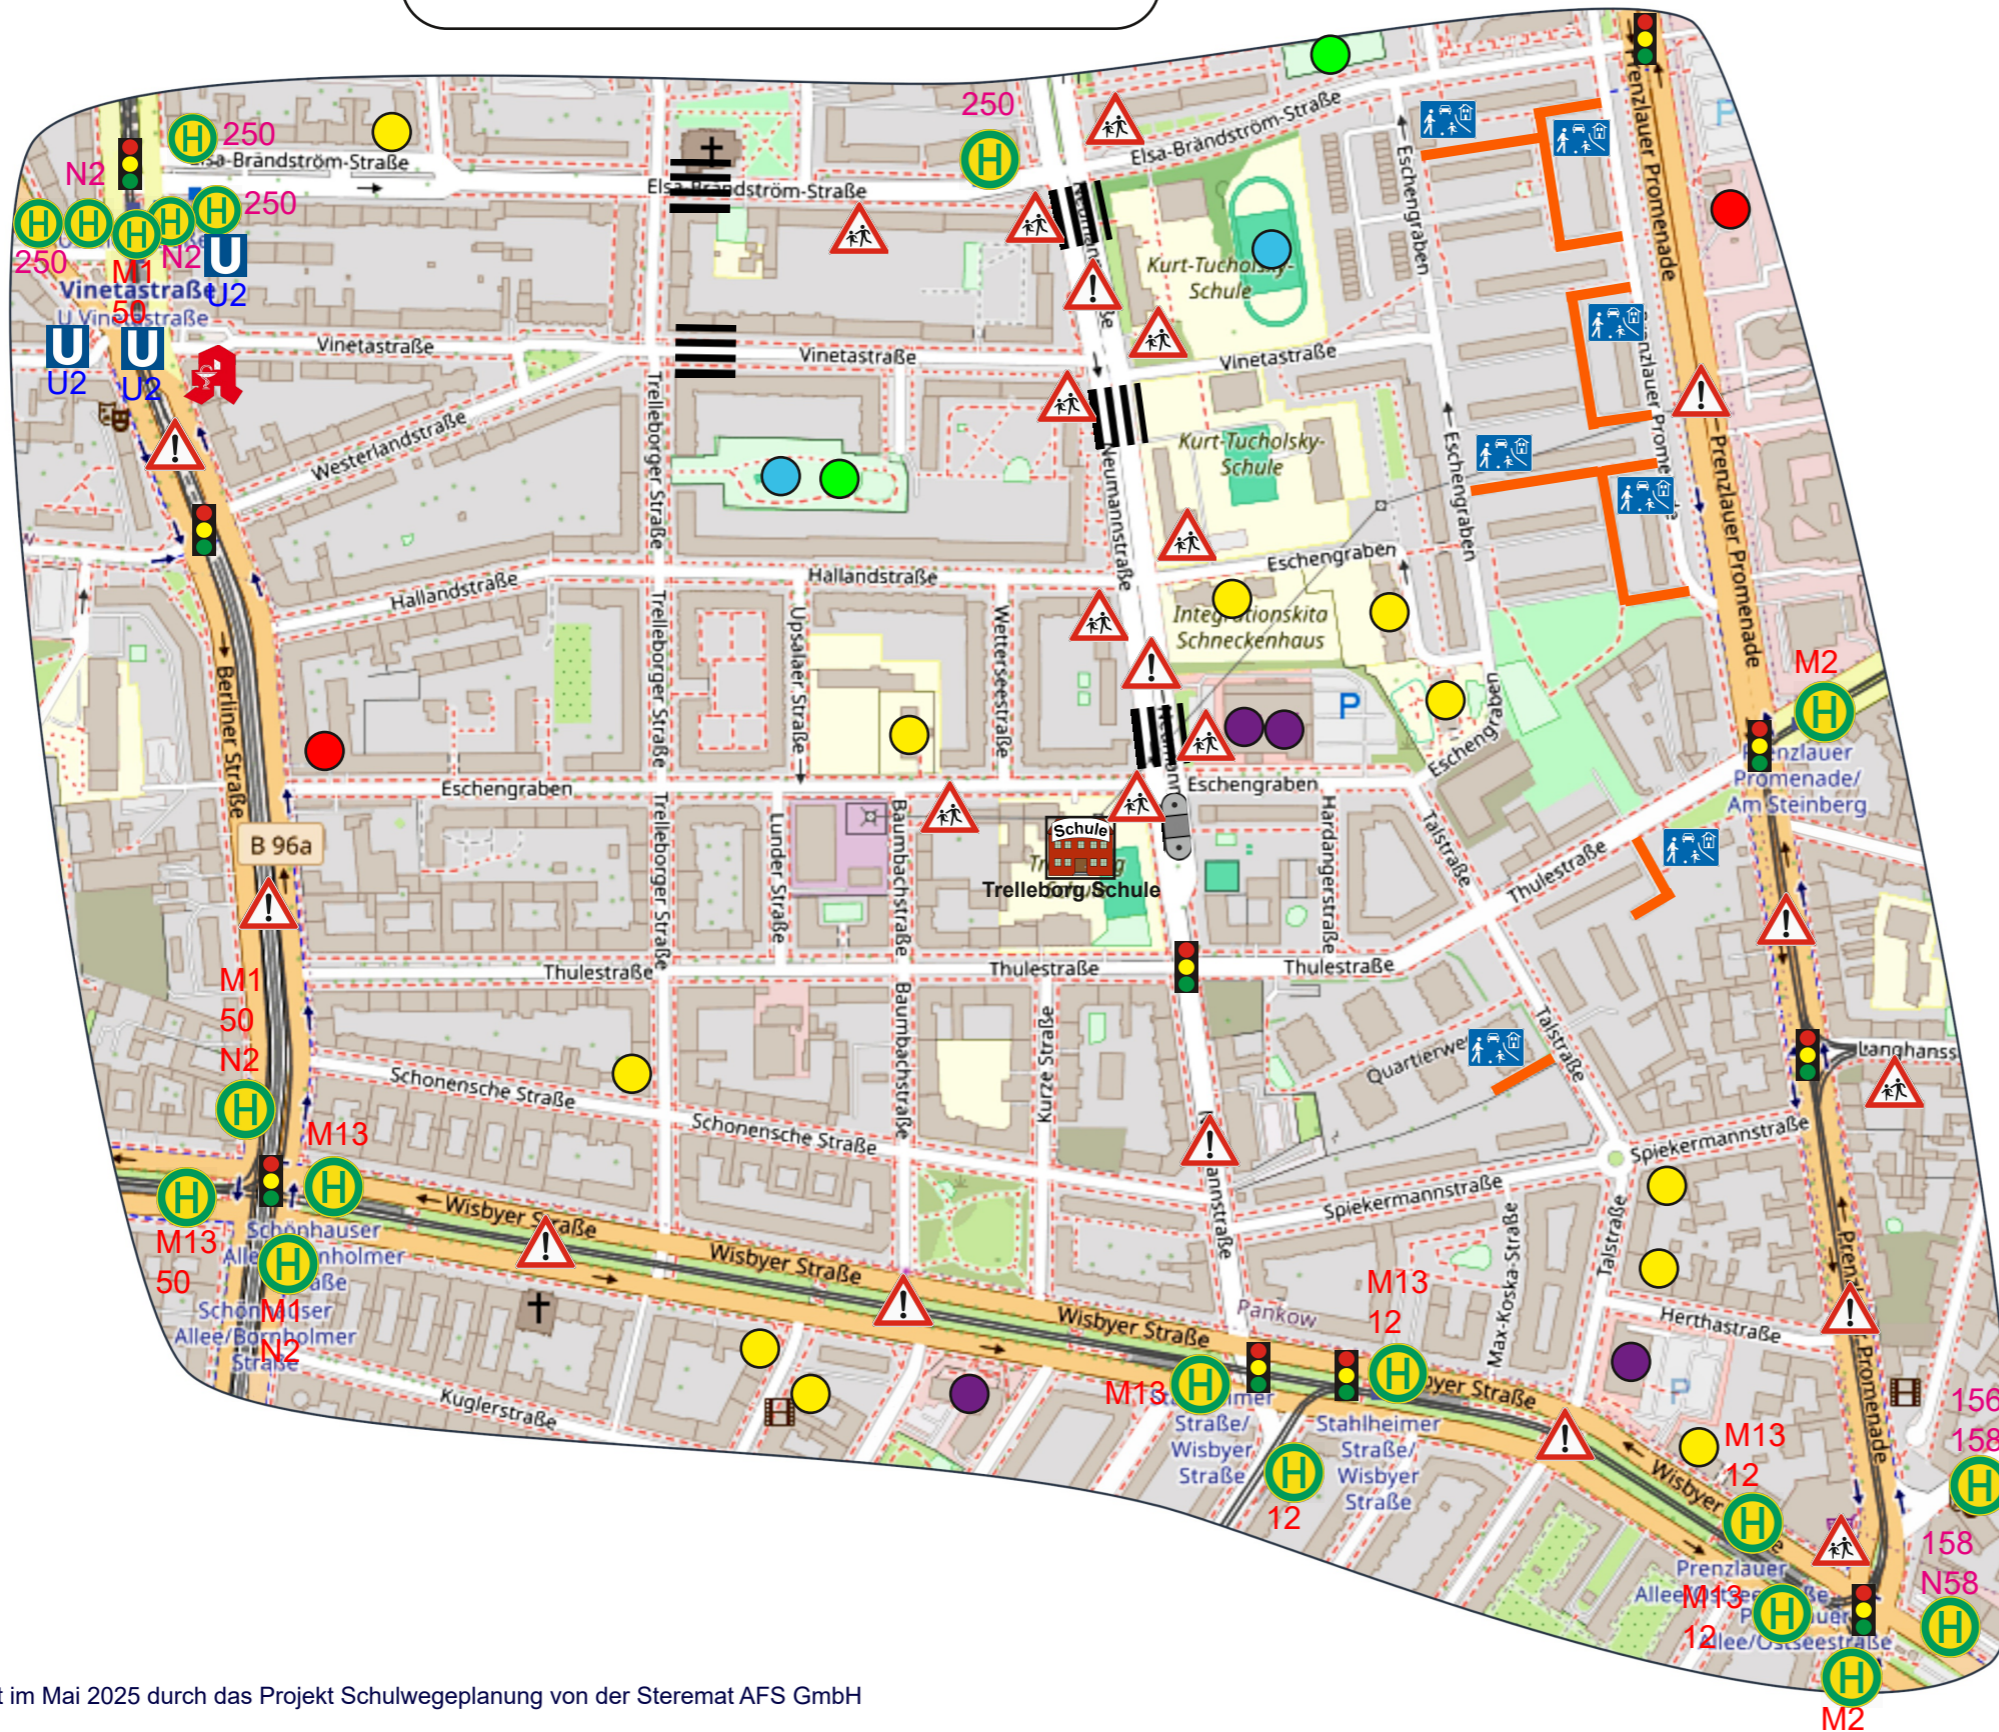

Schulwegplan

Trelleborg-Schule (03G41)
 Eschengraben 40
 13189 Berlin

Telefon: 030 – 47 90 18 610

E-Mail: Sekretariat@trelleborg.schule.berlin.de

	Schule
	Haltestelle
	Fußgängerüberweg
	U-Bahn
	Ampel
	Achtung
	Verkehrsberuhigter Bereich
	Apotheke
	Achtung Kinder!
	ungesicherte Querungshilfe
	Supermarkt
	Spielplatz
	Kindertagesstätte
	Tankstelle
	besondere Orte

Karte basiert auf OpenStreetMap
 © OpenStreetMap contributors
 Die Daten sind unter der Open Database License verfügbar.
www.openstreetmap.org/copyright
www.opendatacommons.org/licenses/odbl