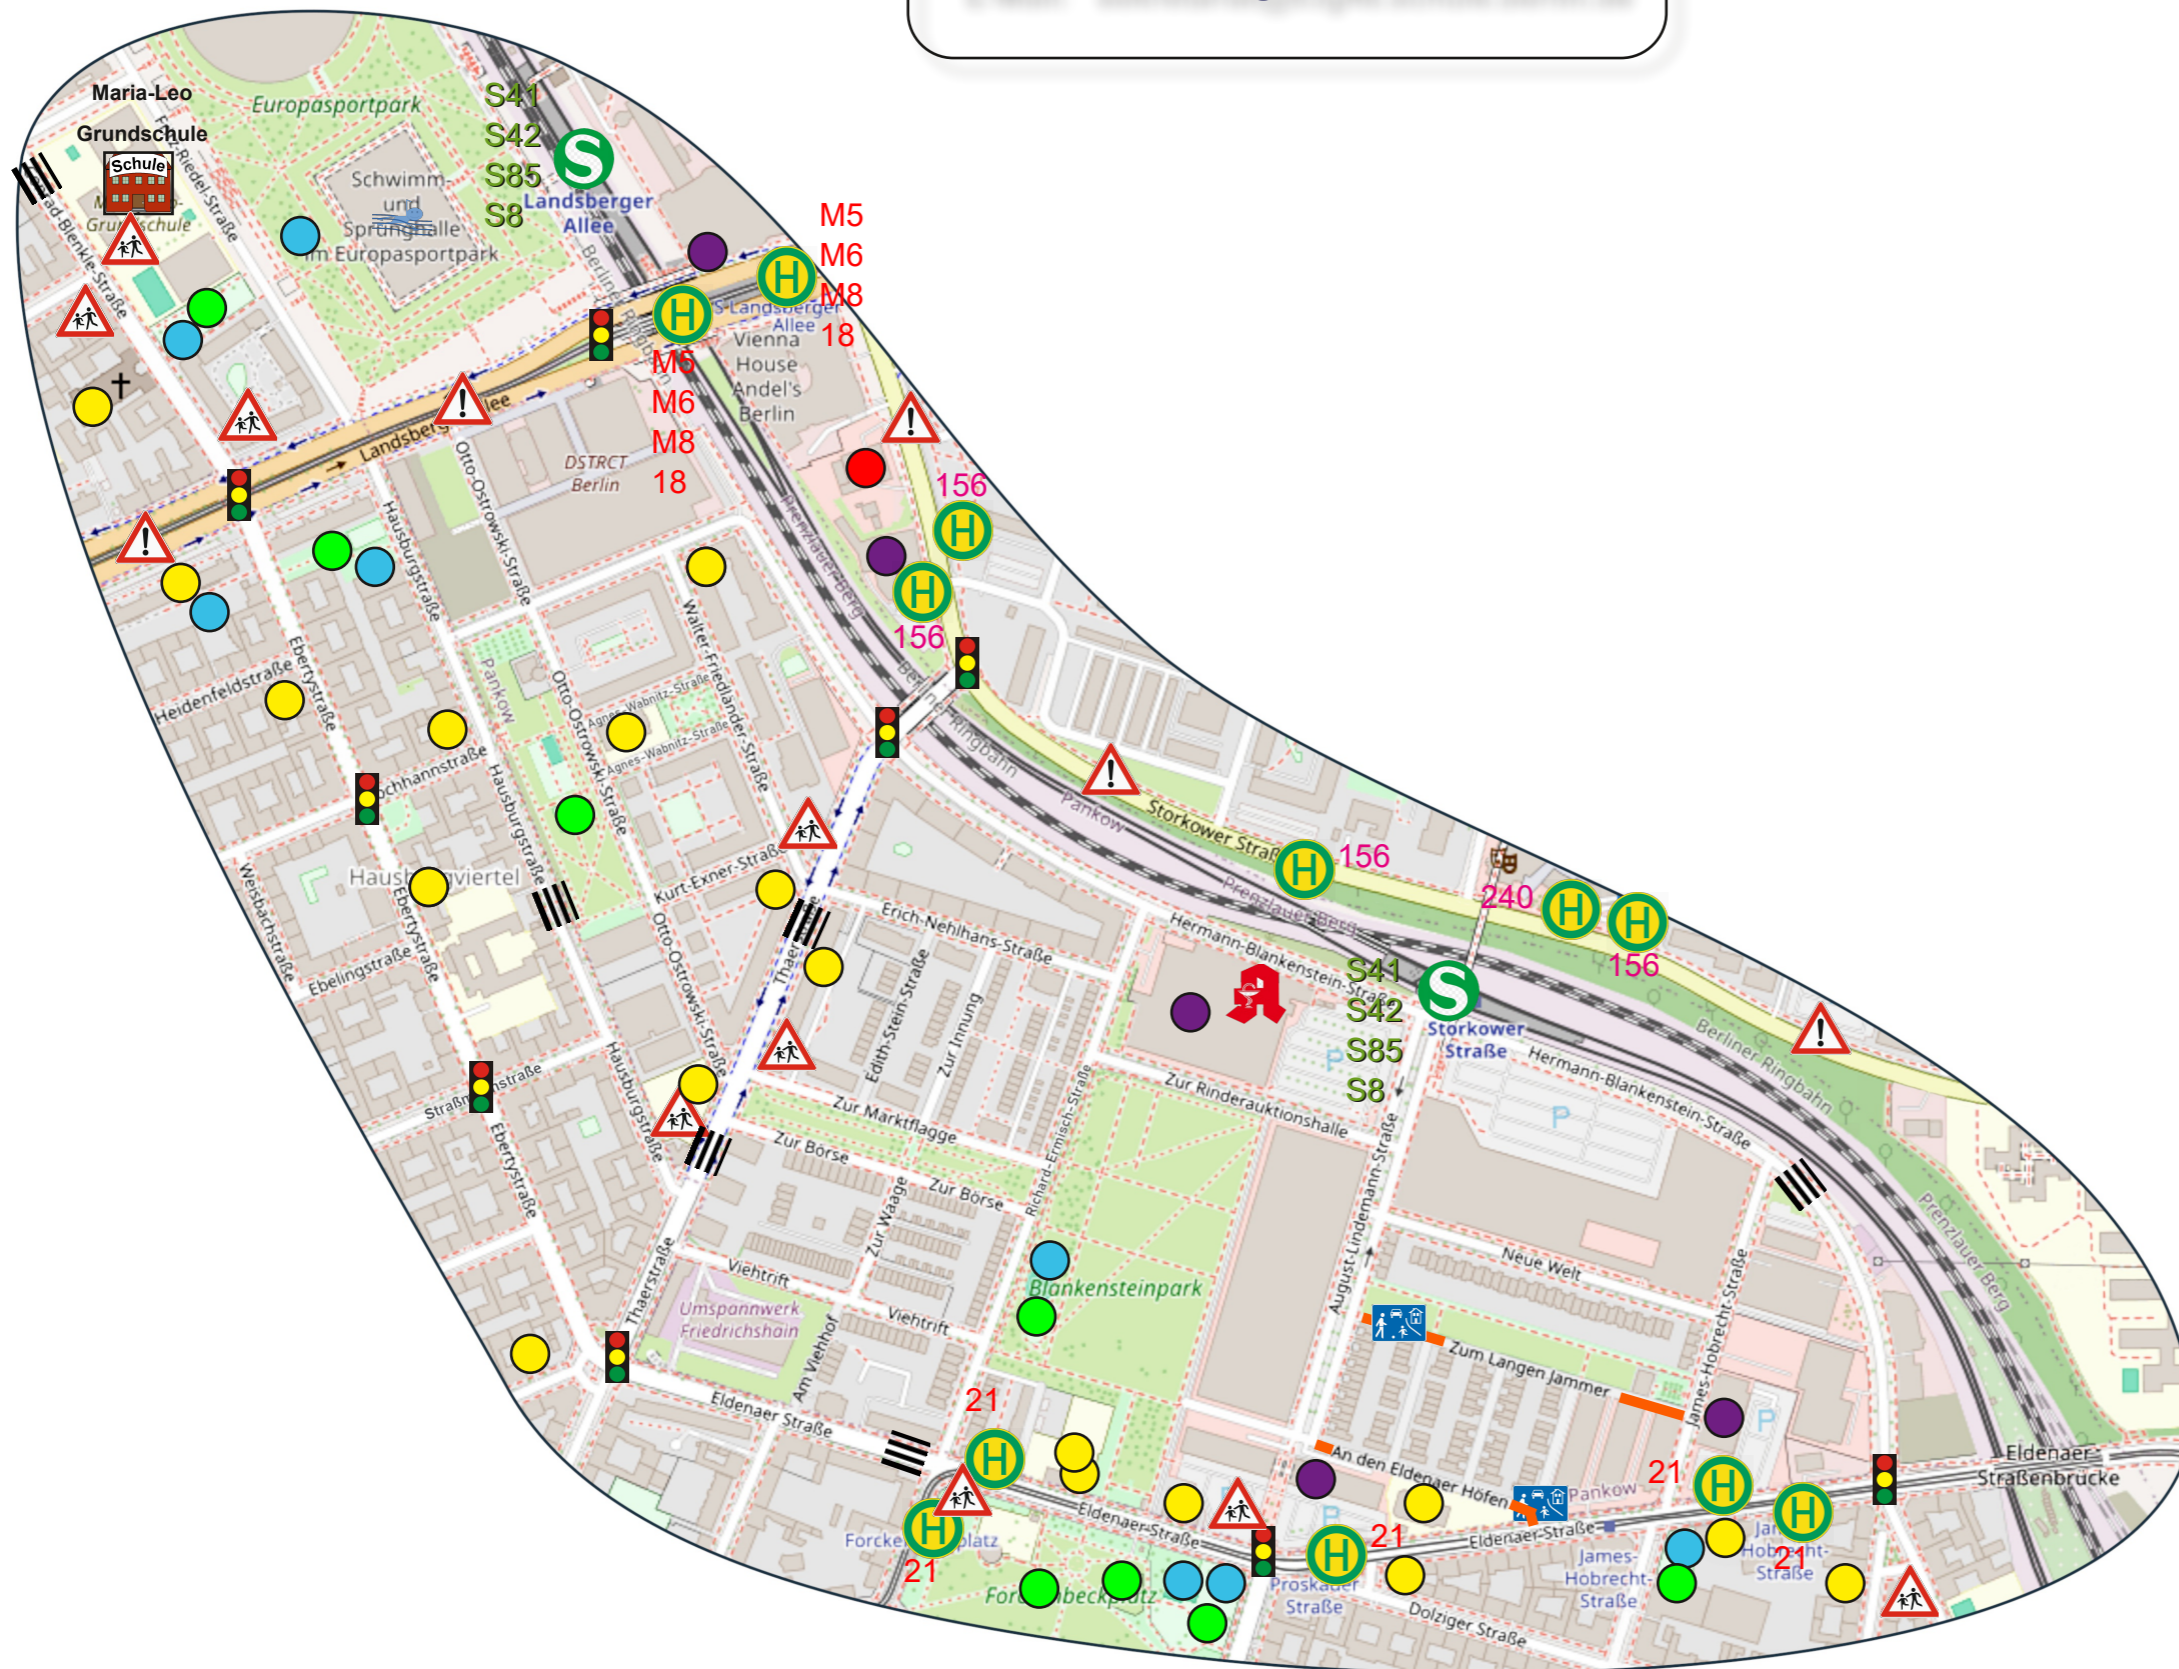

Schulwegplan

Maria-Leo-Grundschule (03G48)
 Conrad-Blenkle-Straße 20
 10407 Berlin

Telefon: 030 – 437 705 73

E-Mail: sekretariat@03g48.schule.berlin.de

	Schule
	Haltestelle
	Fußgängerüberweg
	S-Bahn
	Ampel
	Achtung
	Verkehrsberuhigter Bereich
	Apotheke
	Achtung Kinder!
	Schwimmhalle
	Supermarkt
	Spielplatz
	Kindertagesstätte
	Tankstelle
	besondere Orte