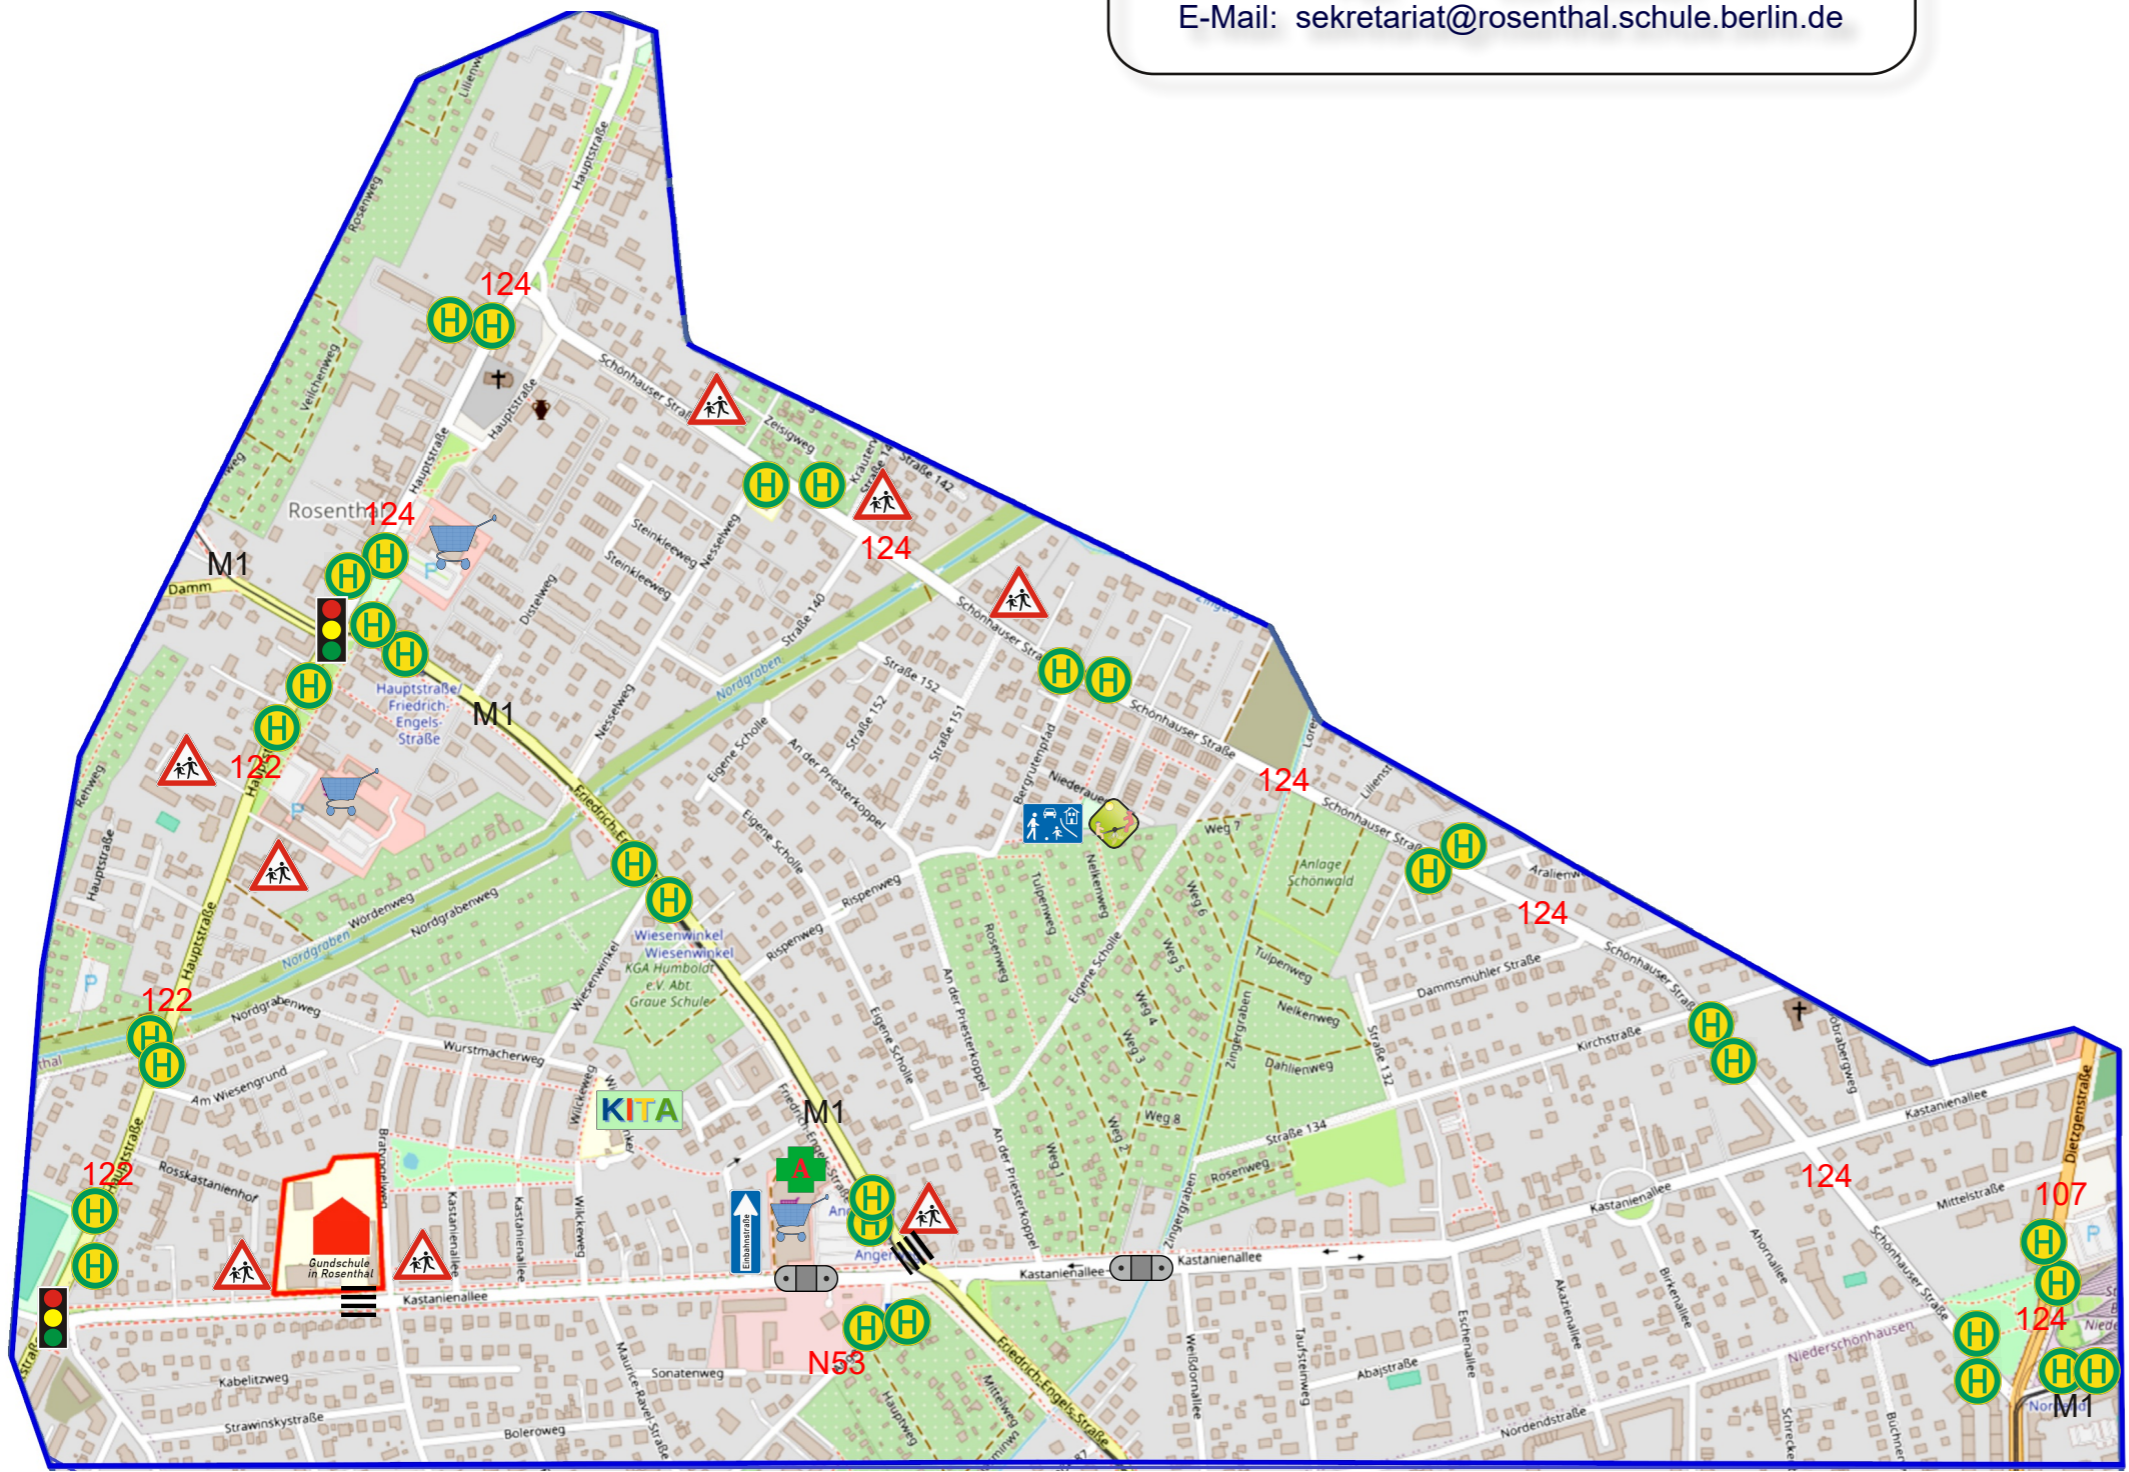

Schulwegplan
Grundschule in Rosenthal (03G13)
 Kastanienallee 59
 13158 Berlin
 Teil 1 / 2
 Telefon: 030 91699480
 Fax: 030 91699481
 E-Mail: sekretariat@rosenthal.schule.berlin.de

Hinweise und Legende

ACHTUNG Hier fahren viele Autos.

Bitte nutzt die Fußgänger-überwege die Ampeln für Fußgänger um über die Straße zu gelangen.

Hier findet Ihr öffentliche Spielplätze die Ihr nach der Schule besuchen könnt.

- Schule
- Supermarkt
- Apotheke
- Haltestellen Bus/Tram
- Kindertagesstätte
- Sportplatz
- Ungesicherte Querungshilfe
- Fußgänger Überweg

Anschluß Teil 2

Anschluß Teil 1 

Schulwegplan

Grundschule in Rosenthal (03G13)

Hier fahren viele Autos.

Bitte nutzt die Fußgänger-überwege 

die Ampeln für Fußgänger  um über

die Straße zu gelangen.

Hier findet Ihr öffentliche Spielplätze 

die Ihr nach der Schule besuchen könnt.

-  Schule
-  Supermarkt
-  Apotheke
-  Haltestellen Bus/Tram
-  Kindertagesstätte
-  Sportplatz
-  Ungesicherte Querungshilfe
-  Fußgänger Überweg