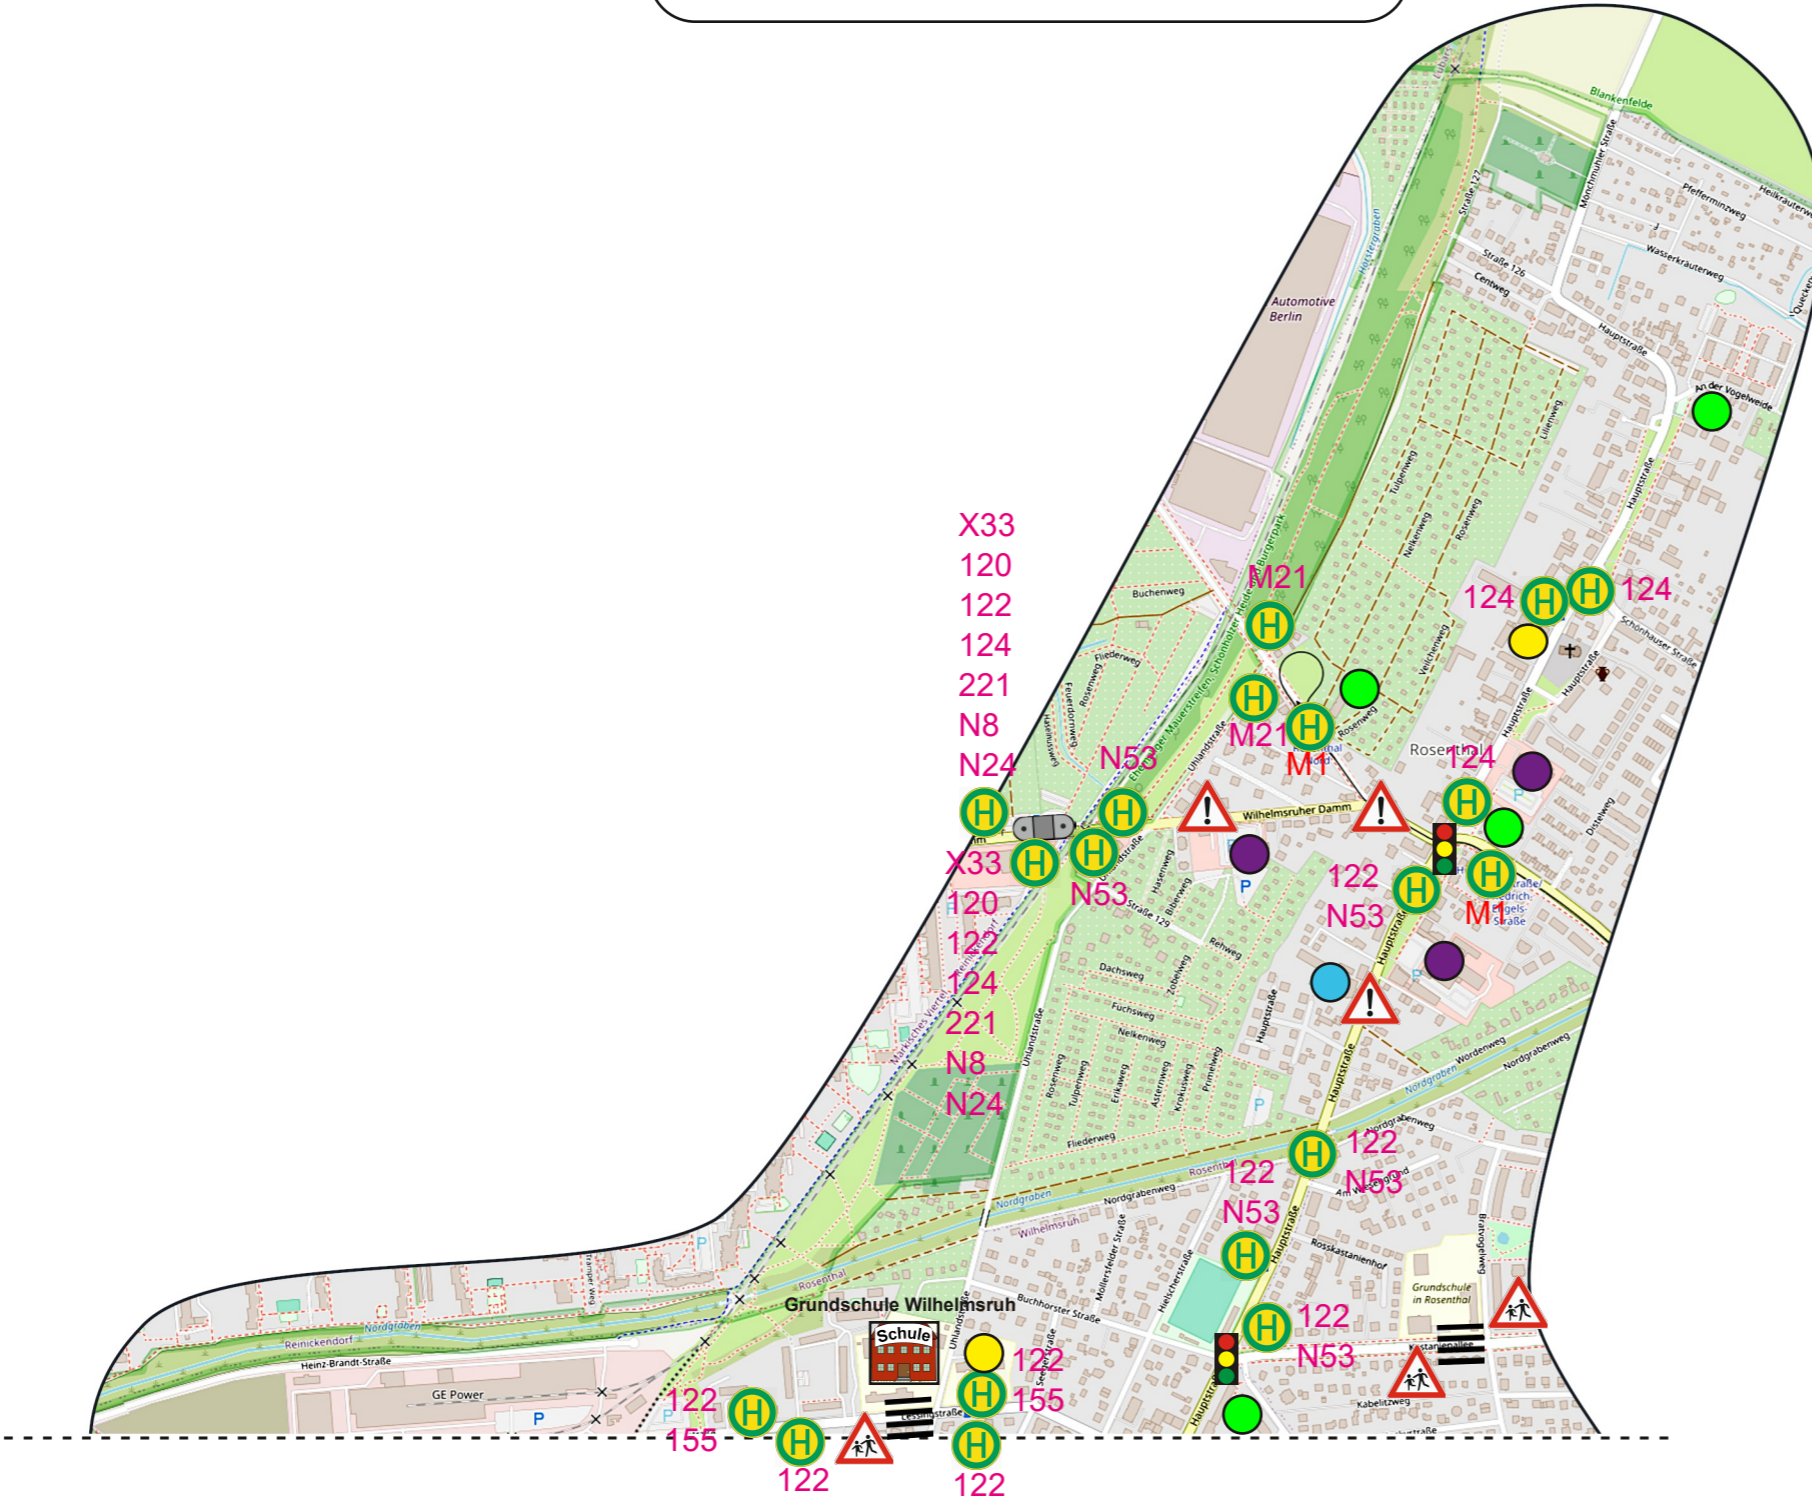

Schulwegplan
Grundschule Wilhelmsruh (03G43)
 Lessingstraße 44
 13158 Berlin
 Telefon: 030 – 91 64 53 20
 E-Mail: sekretariat@grundschule-wilhelmsruh.de

	Schule
	Haltestelle
	Fußgängerüberweg
	S-Bahn
	Ampel
	Achtung
	Verkehrsberuhigter Bereich
	Apotheke
	Achtung Kinder!
	ungesicherte Querungshilfe
	Naturschutzgebiet
	Feuerwehr
	Supermarkt
	Spielplatz
	Kindertagesstätte
	Tankstelle
	besondere Orte

Anschluß Teil 2

Schulwegplan
Grundschule Wilhelmsruh (03G43)
Lessingstraße 44
13158 Berlin

Telefon: 030 – 91 64 53 20

E-Mail: sekretariat@grundschule-wilhelmsruh.de

Anschluß Teil 1