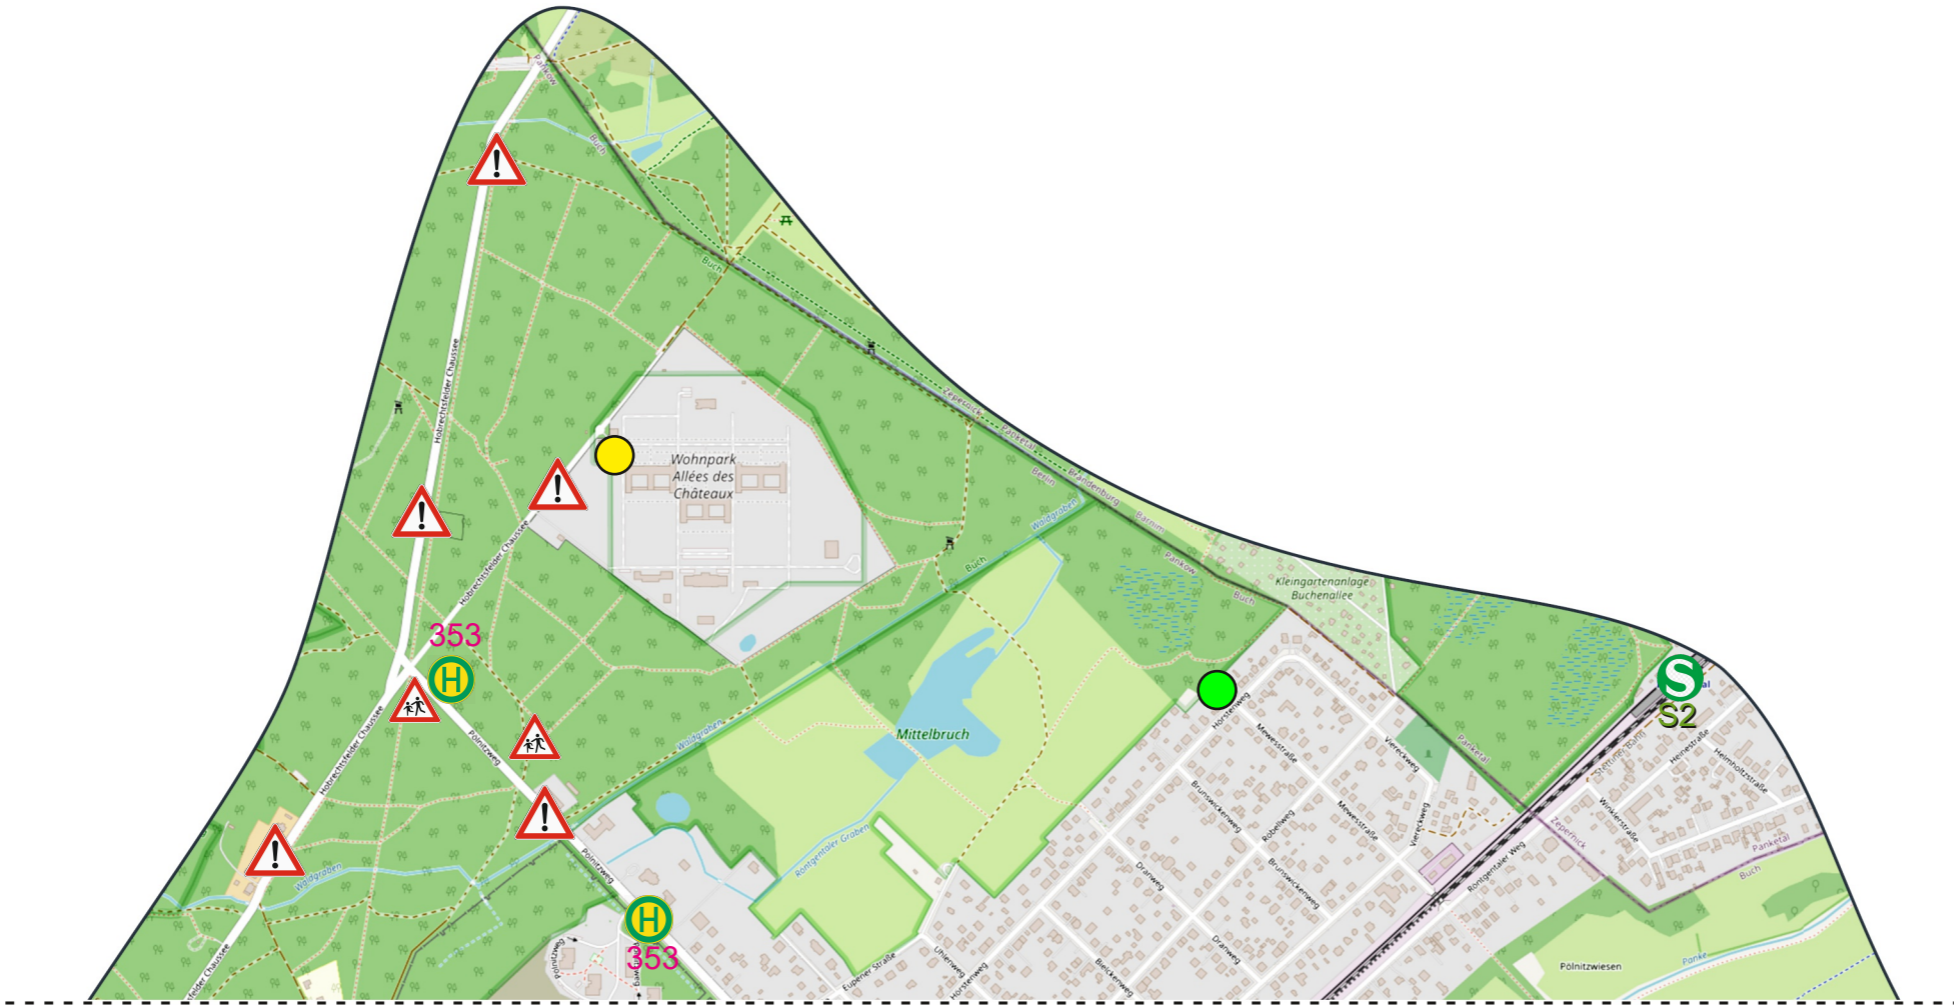

Schulwegplan
Grundschule Am Sandhaus (03G29)
 Wiltbergstraße 37/39
 13125 Berlin
 Telefon: 030 – 949 00 46
 E-Mail: sekretariat@sandhaus.schule.berlin.de
 Teil 1

	Schule
	Haltestelle
	Fußgängerüberweg
	S-Bahn
	Ampel
	Achtung
	Apotheke
	Krankenhaus
	Achtung Kinder!
	ungesicherte Querungshilfe
	Feuerwehr
	Supermarkt
	Spielplatz
	Kindertagesstätte
	Tankstelle
	besondere Orte

Schulwegplan
Grundschule Am Sandhaus (03G29)
Wiltbergstraße 37/39
13125 Berlin

Telefon: 030 – 949 00 46

E-Mail: sekretariat@sandhaus.schule.berlin.de
Teil 2

Anschluß Teil 1 

 Freizeitzentrum

Achtung! Erhöhtes Verkehrsaufkommen

Hinweis: Die Zahlen weisen darauf hin, dass mehrere Schilder, Kitas, Spielplätze sowie Zebrastreifen vorhanden sind.

Karte basiert auf OpenStreetMap
© OpenStreetMap contributors
Die Daten sind unter der Open Database License verfügbar.
www.openstreetmap.org/copyright
www.opendatacommons.org/licenses/odbl