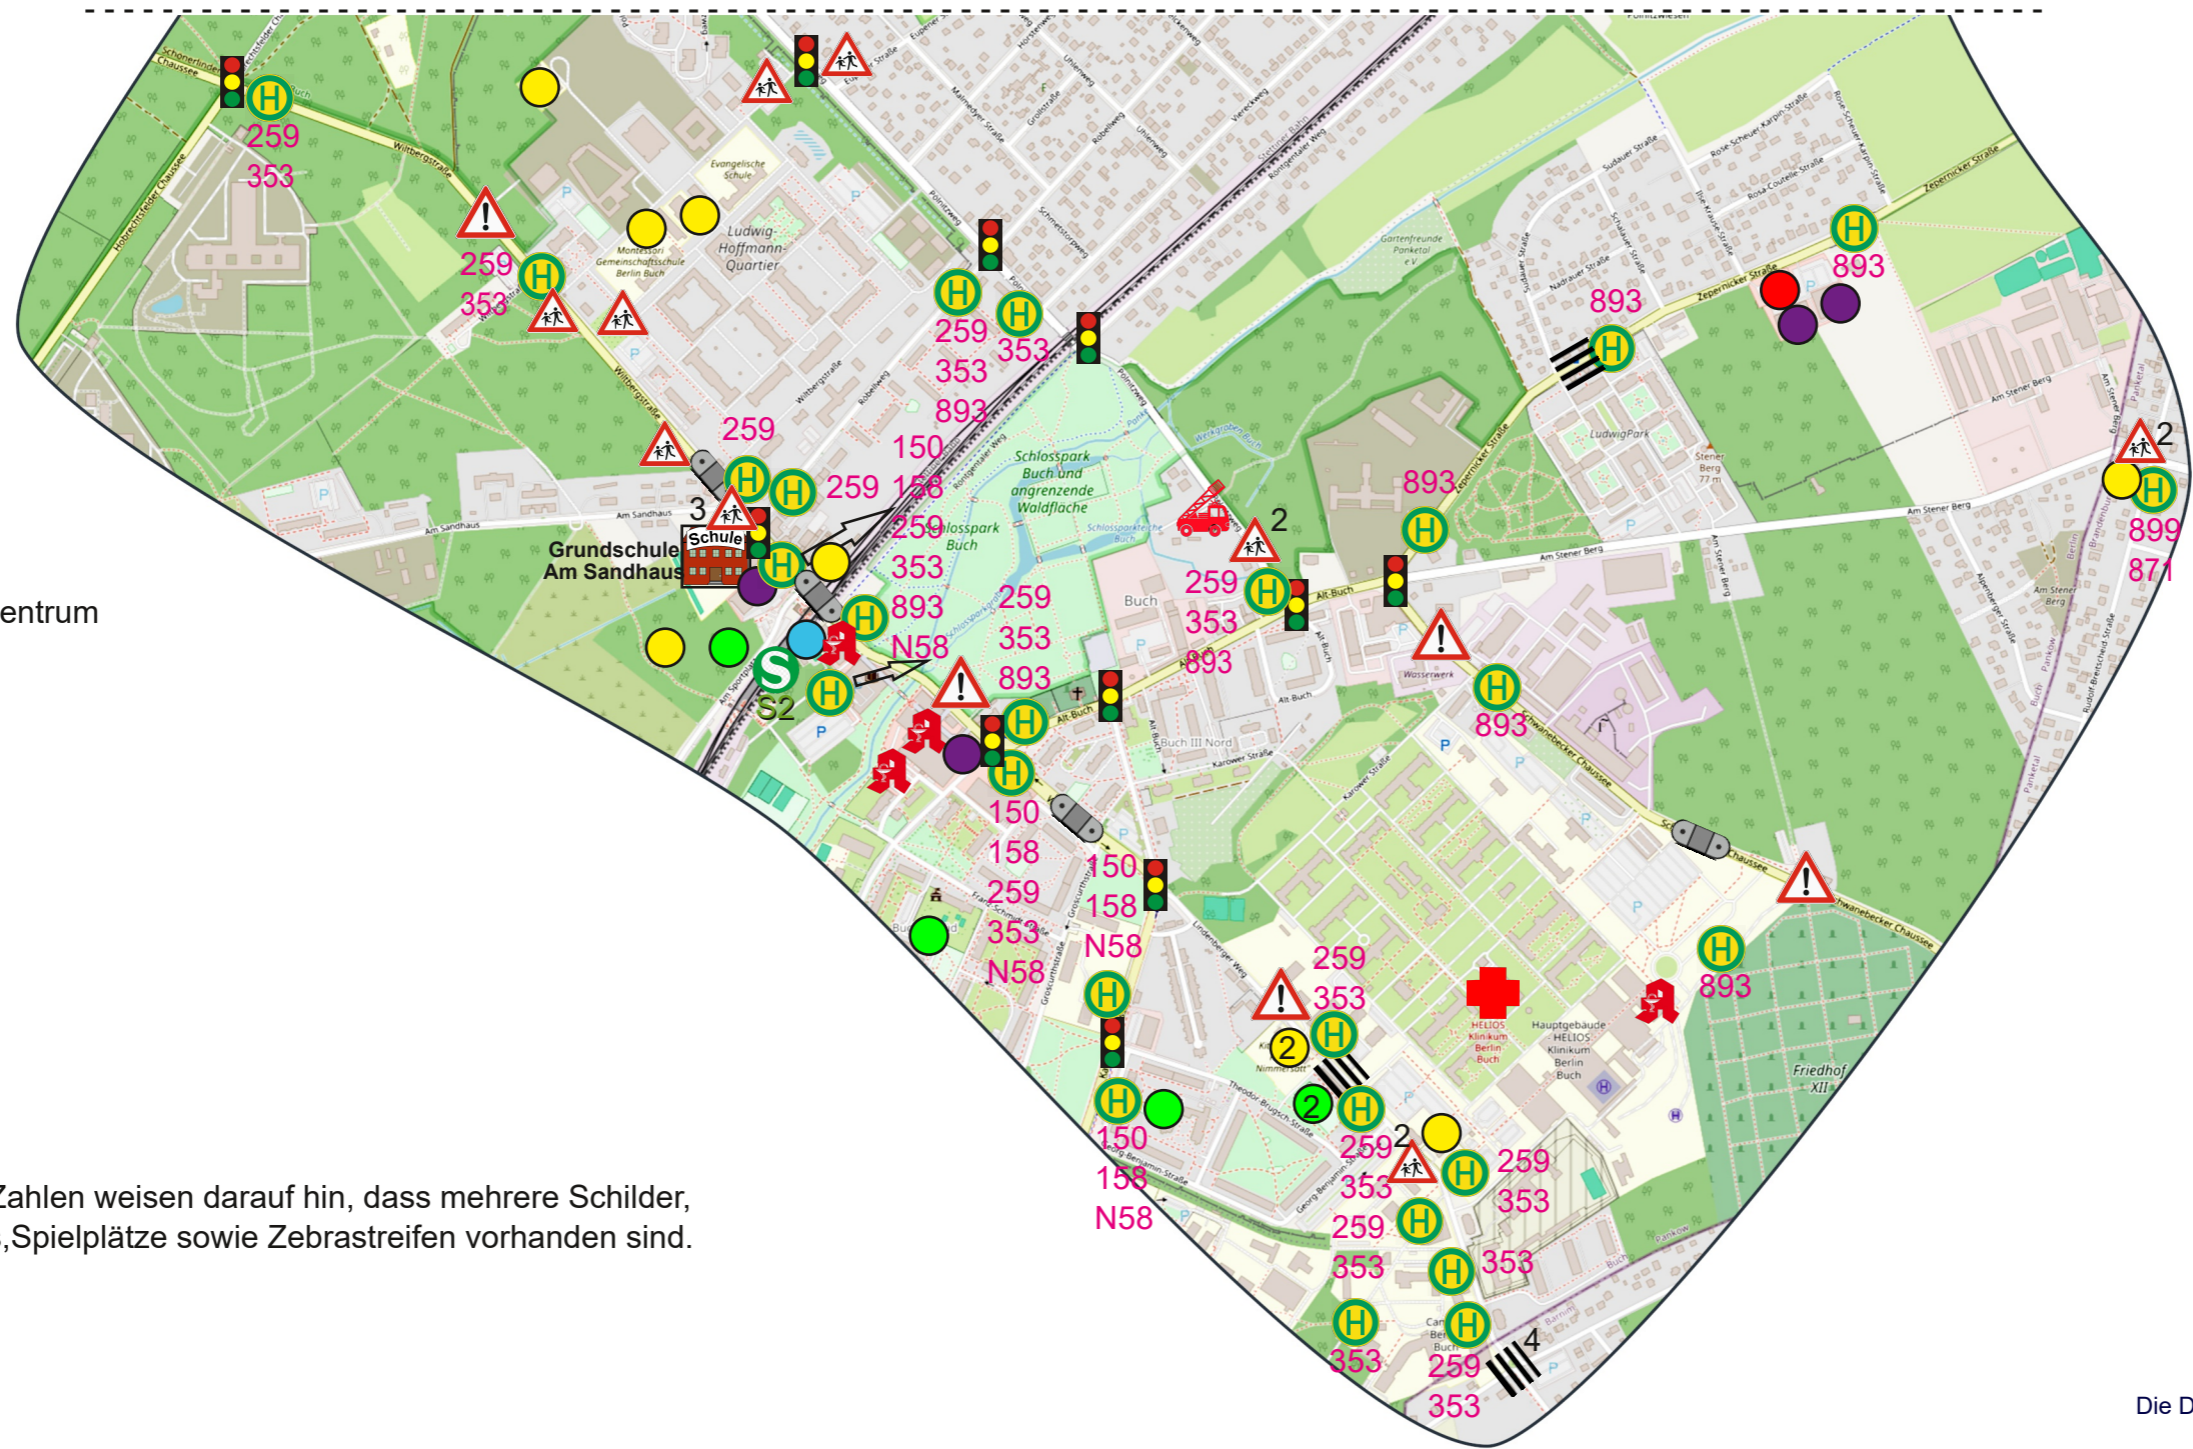

Schulwegplan
Grundschule Am Sandhaus (03G29)
 Wiltbergstraße 37/39
 13125 Berlin
 Telefon: 030 – 949 00 46
 E-Mail: sekretariat@sandhaus.schule.berlin.de
 Teil 1

	Schule
	Haltestelle
	Fußgängerüberweg
	S-Bahn
	Ampel
	Achtung
	Apotheke
	Krankenhaus
	Achtung Kinder!
	ungesicherte Querungshilfe
	Feuerwehr
	Supermarkt
	Spielplatz
	Kindertagesstätte
	Tankstelle
	besondere Orte

Schulwegplan
Grundschule Am Sandhaus (03G29)
Wiltbergstraße 37/39
13125 Berlin

Telefon: 030 – 949 00 46

E-Mail: sekretariat@sandhaus.schule.berlin.de
Teil 2

Anschluß Teil 1 

 Freizeitzentrum

Achtung! Erhöhtes Verkehrsaufkommen

Hinweis: Die Zahlen weisen darauf hin, dass mehrere Schilder, Kitas, Spielplätze sowie Zebrastreifen vorhanden sind.

Karte basiert auf OpenStreetMap
© OpenStreetMap contributors
Die Daten sind unter der Open Database License verfügbar.
www.openstreetmap.org/copyright
www.opendatacommons.org/licenses/odbl