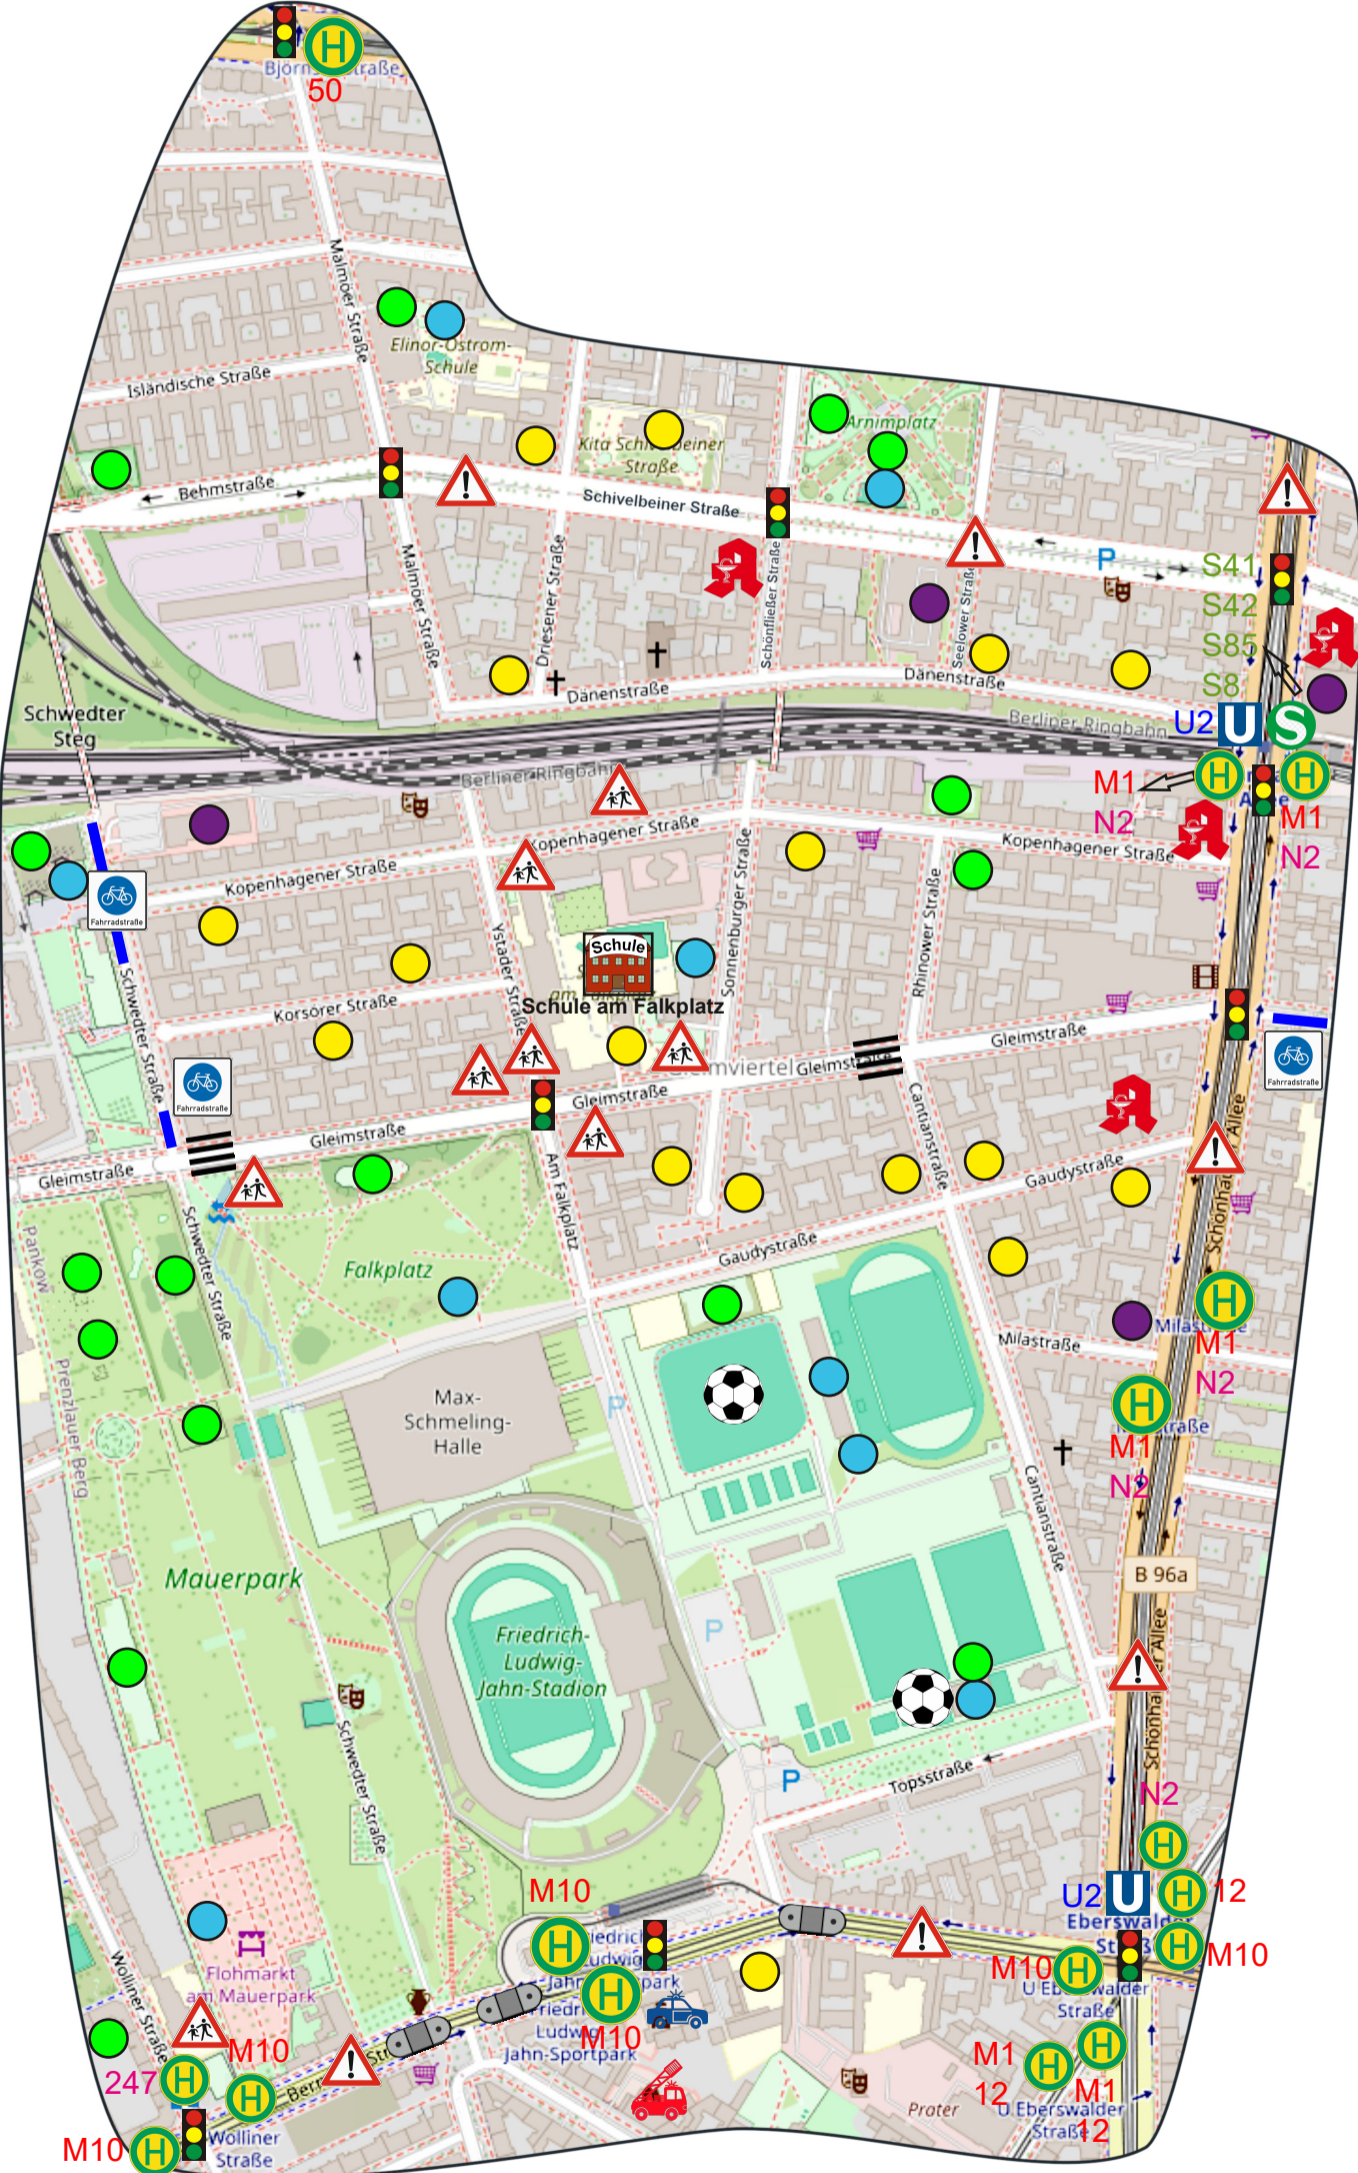

Schulwegplan
Schule am Falkplatz (03G11)
 Gleimstraße 49
 10437 Berlin
 Telefon: 030 – 443 875 0
 E-Mail: Sekretariat@usaf.schule.berlin.de

	Schule
	Haltestelle
	Sportplatz
	Fußgängerüberweg
	S-Bahn
	U-Bahn
	Fahrradstraße
	Ampel
	Achtung
	Apotheke
	Achtung Kinder!
	ungesicherte Querungshilfe
	Feuerwehr
	Polizei
	Supermarkt
	Spielplatz
	Kindertagesstätte
	besondere Orte

Karte basiert auf OpenStreetMap

© OpenStreetMap contributors

Die Daten sind unter der Open Database License verfügbar.

www.openstreetmap.org/copyright

www.opendatacommons.org/licenses/odbl