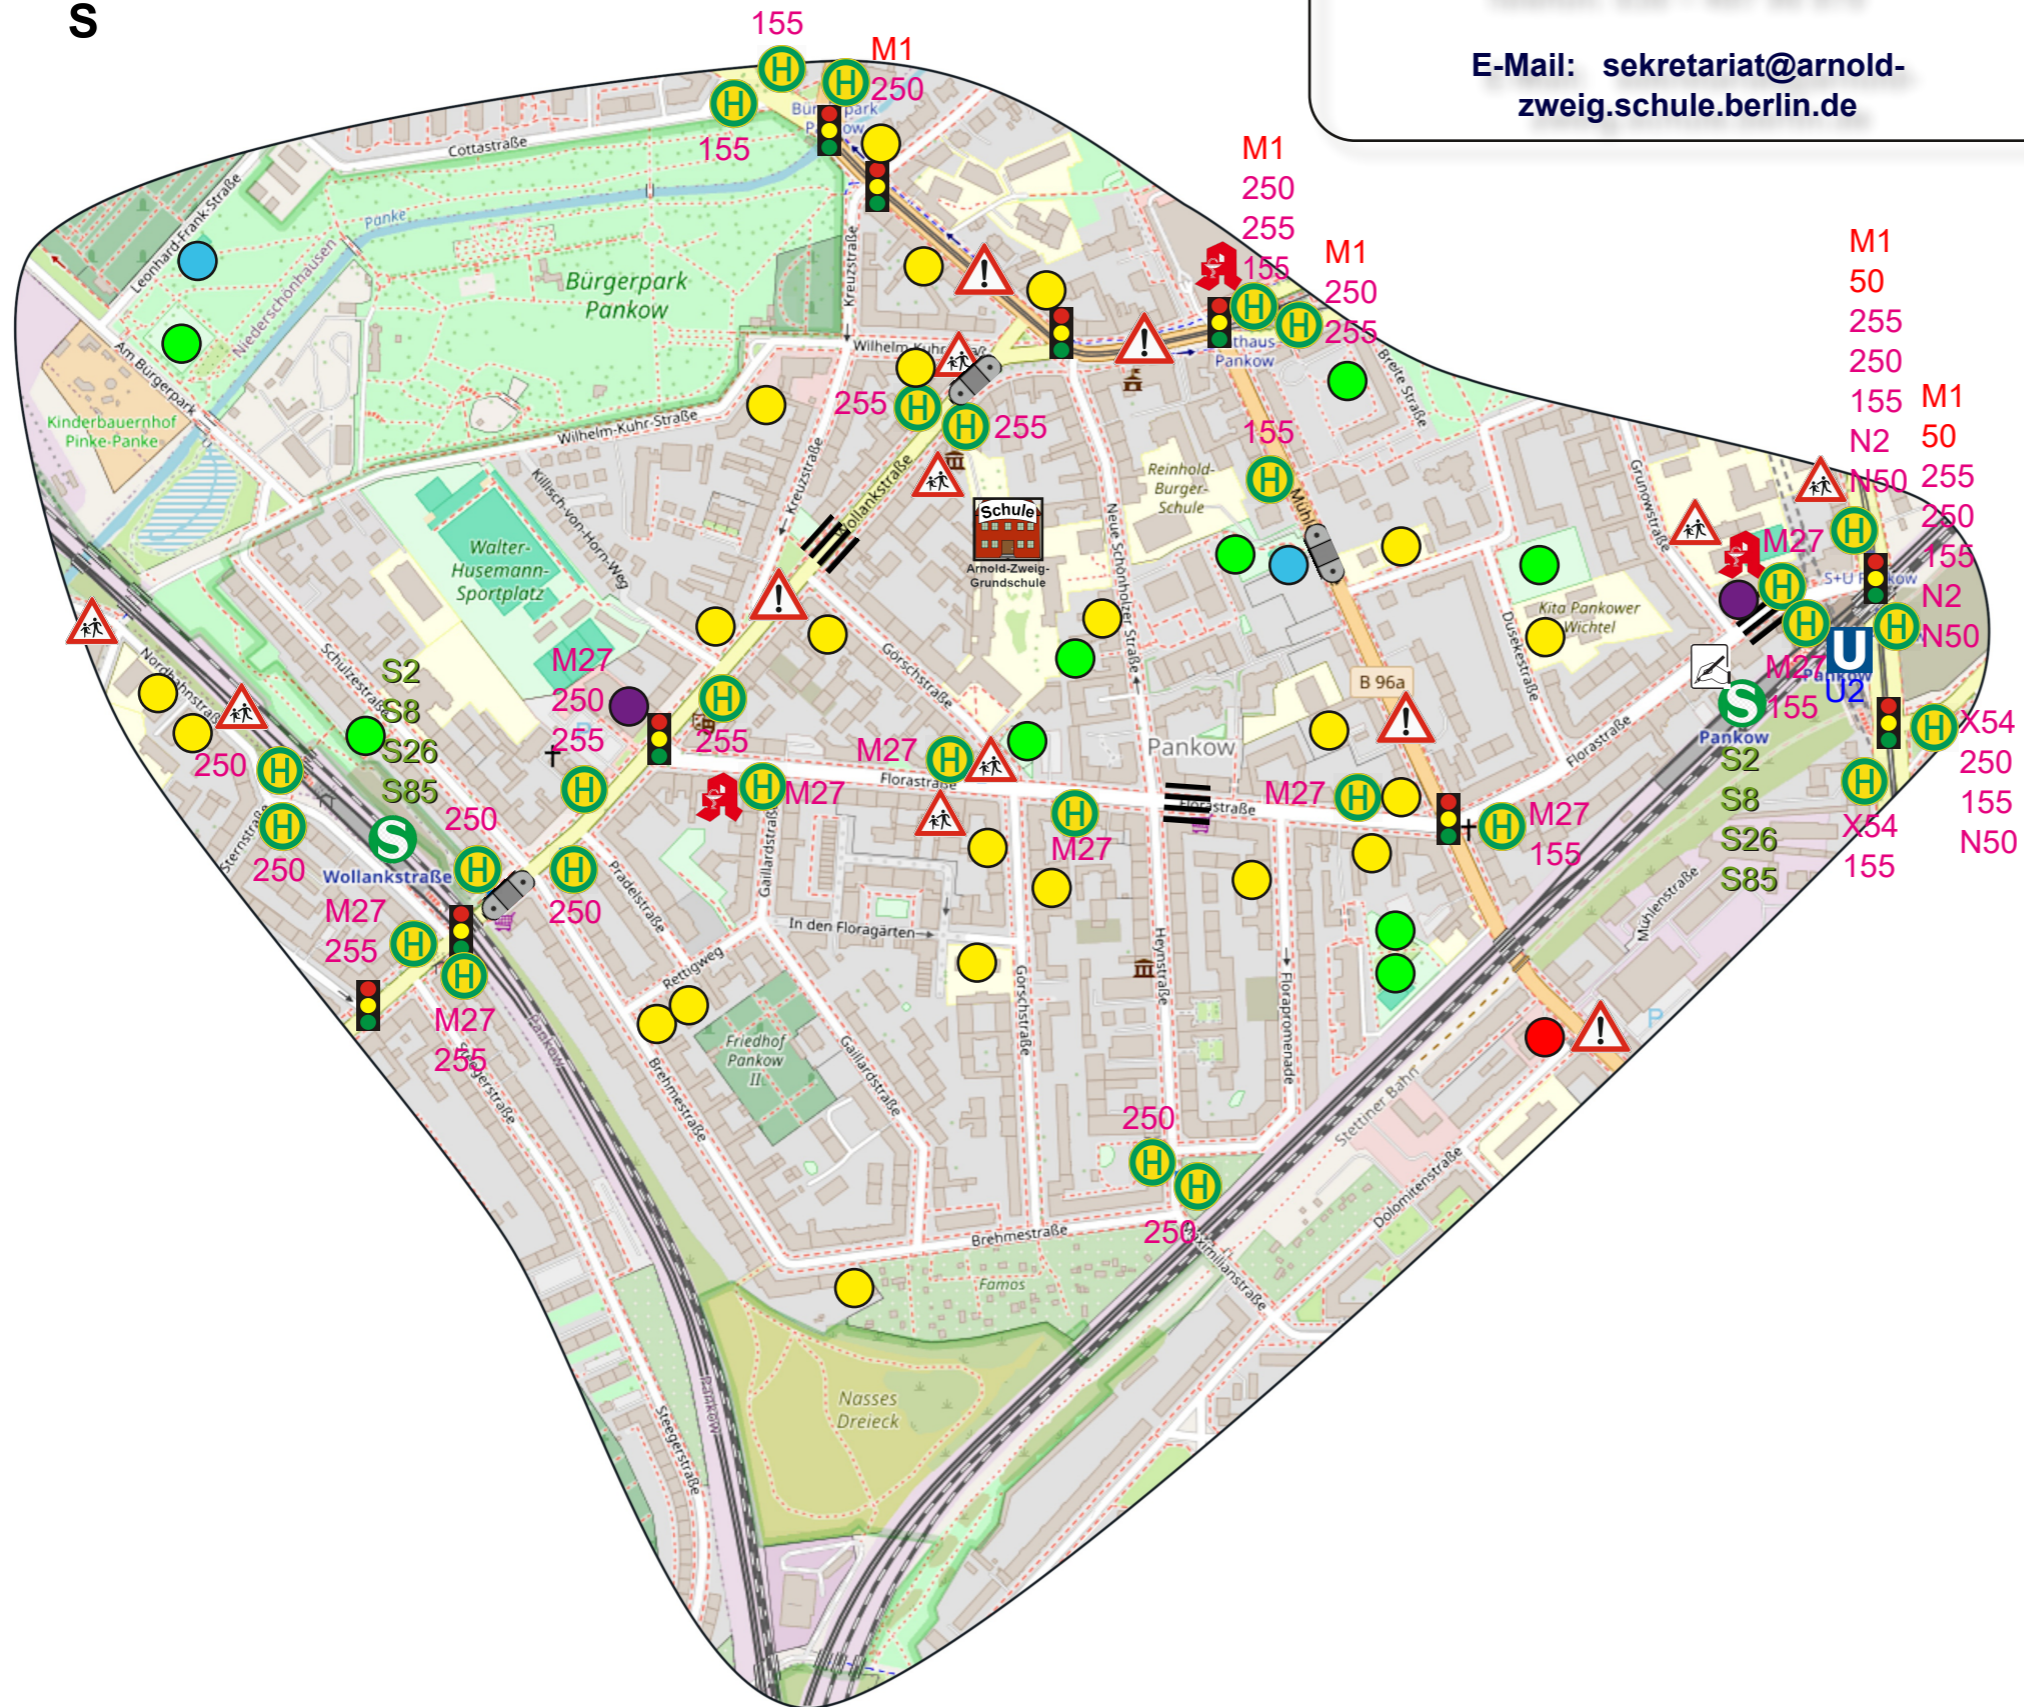

Schulwegplan
Arnold-Zweig-Grundschule (03G26)
 Wollankstraße 131
 13187 Berlin
 Telefon: 030 – 497 90 970
 E-Mail: sekretariat@arnold-zweig.schule.berlin.de

	Schule
	Haltestelle
	Fußgängerüberweg
	S-Bahn
	U-Bahn
	Ampel
	Achtung
	Apotheke
	Achtung Kinder!
	ungesicherte Querungshilfe
	Nachhilfe
	Supermarkt
	Spielplatz
	Kindertagesstätte
	Tankstelle
	besondere Orte

Karte basiert auf OpenStreetMap
 © OpenStreetMap contributors
 Die Daten sind unter der Open Database License verfügbar.
www.openstreetmap.org/copyright
www.opendatacommons.org/licenses/odbl