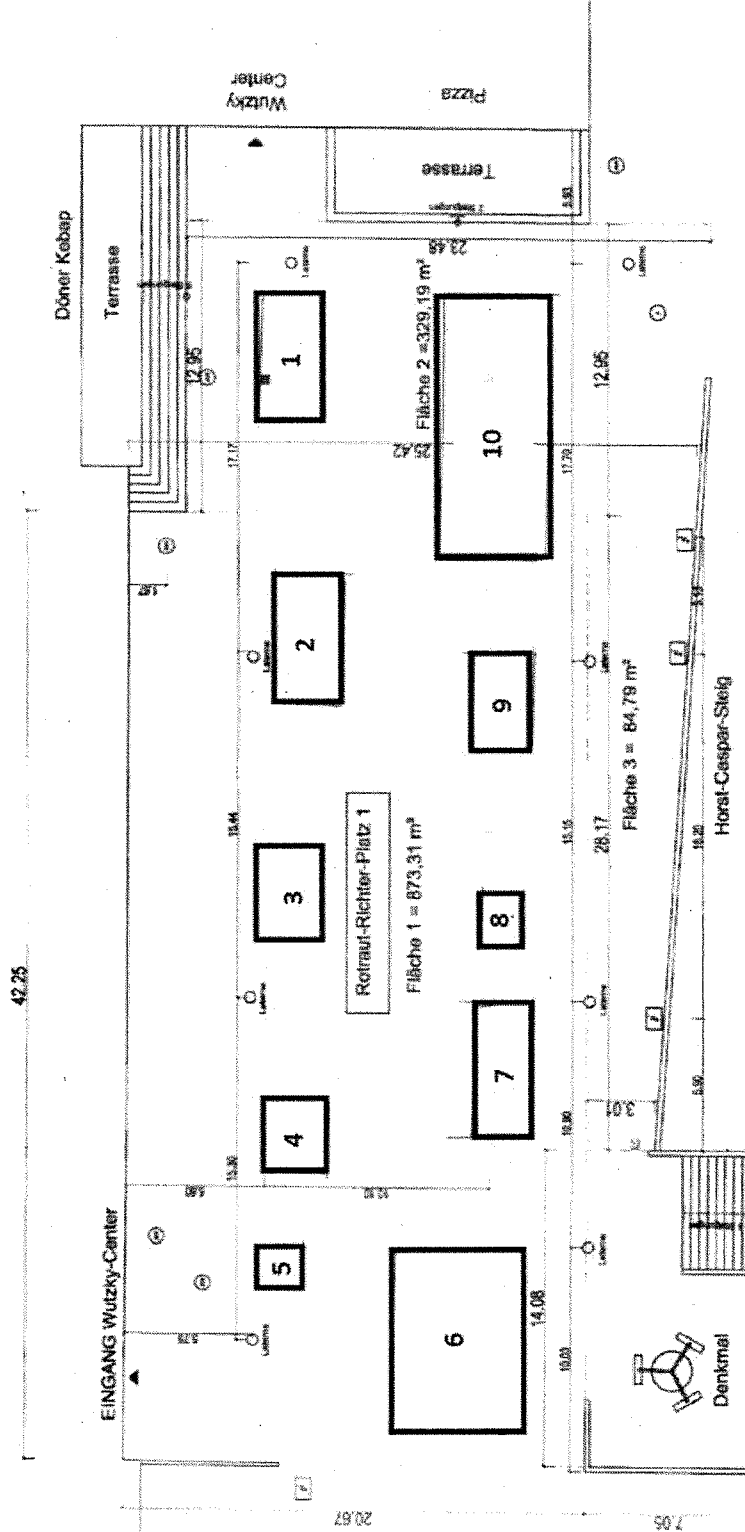

1100_00643_0149
 Rotraut - Richter - Platz 1, 12353 Berlin
 Freifläche 1287,29 m²

- Fläche 1 - Grillstand - 2x2m
- Fläche 2 - Kinderschminken - 2x2m
- Fläche 3 - Dance Masters Dance School - 2x2m
- Fläche 4 - Burg Bösewicht - 3x2,50m
- Fläche 5 - Popcorn - 1x1m
- Fläche 6 - Piratenhüpfburg - 10x5m
- Fläche 7 - Fühlboxen Quiz - 2x2m
- Fläche 8 - Zuckerwatte - 1x1m
- Fläche 9 - Glücksrad - 2x2m
- Fläche 10 - Bühne - 9x9m

Legende

- ⊕ Aktivfläche
- ⊖ Weg
- Laterne
- ⊙ Mauer
- ⊔ Stiege