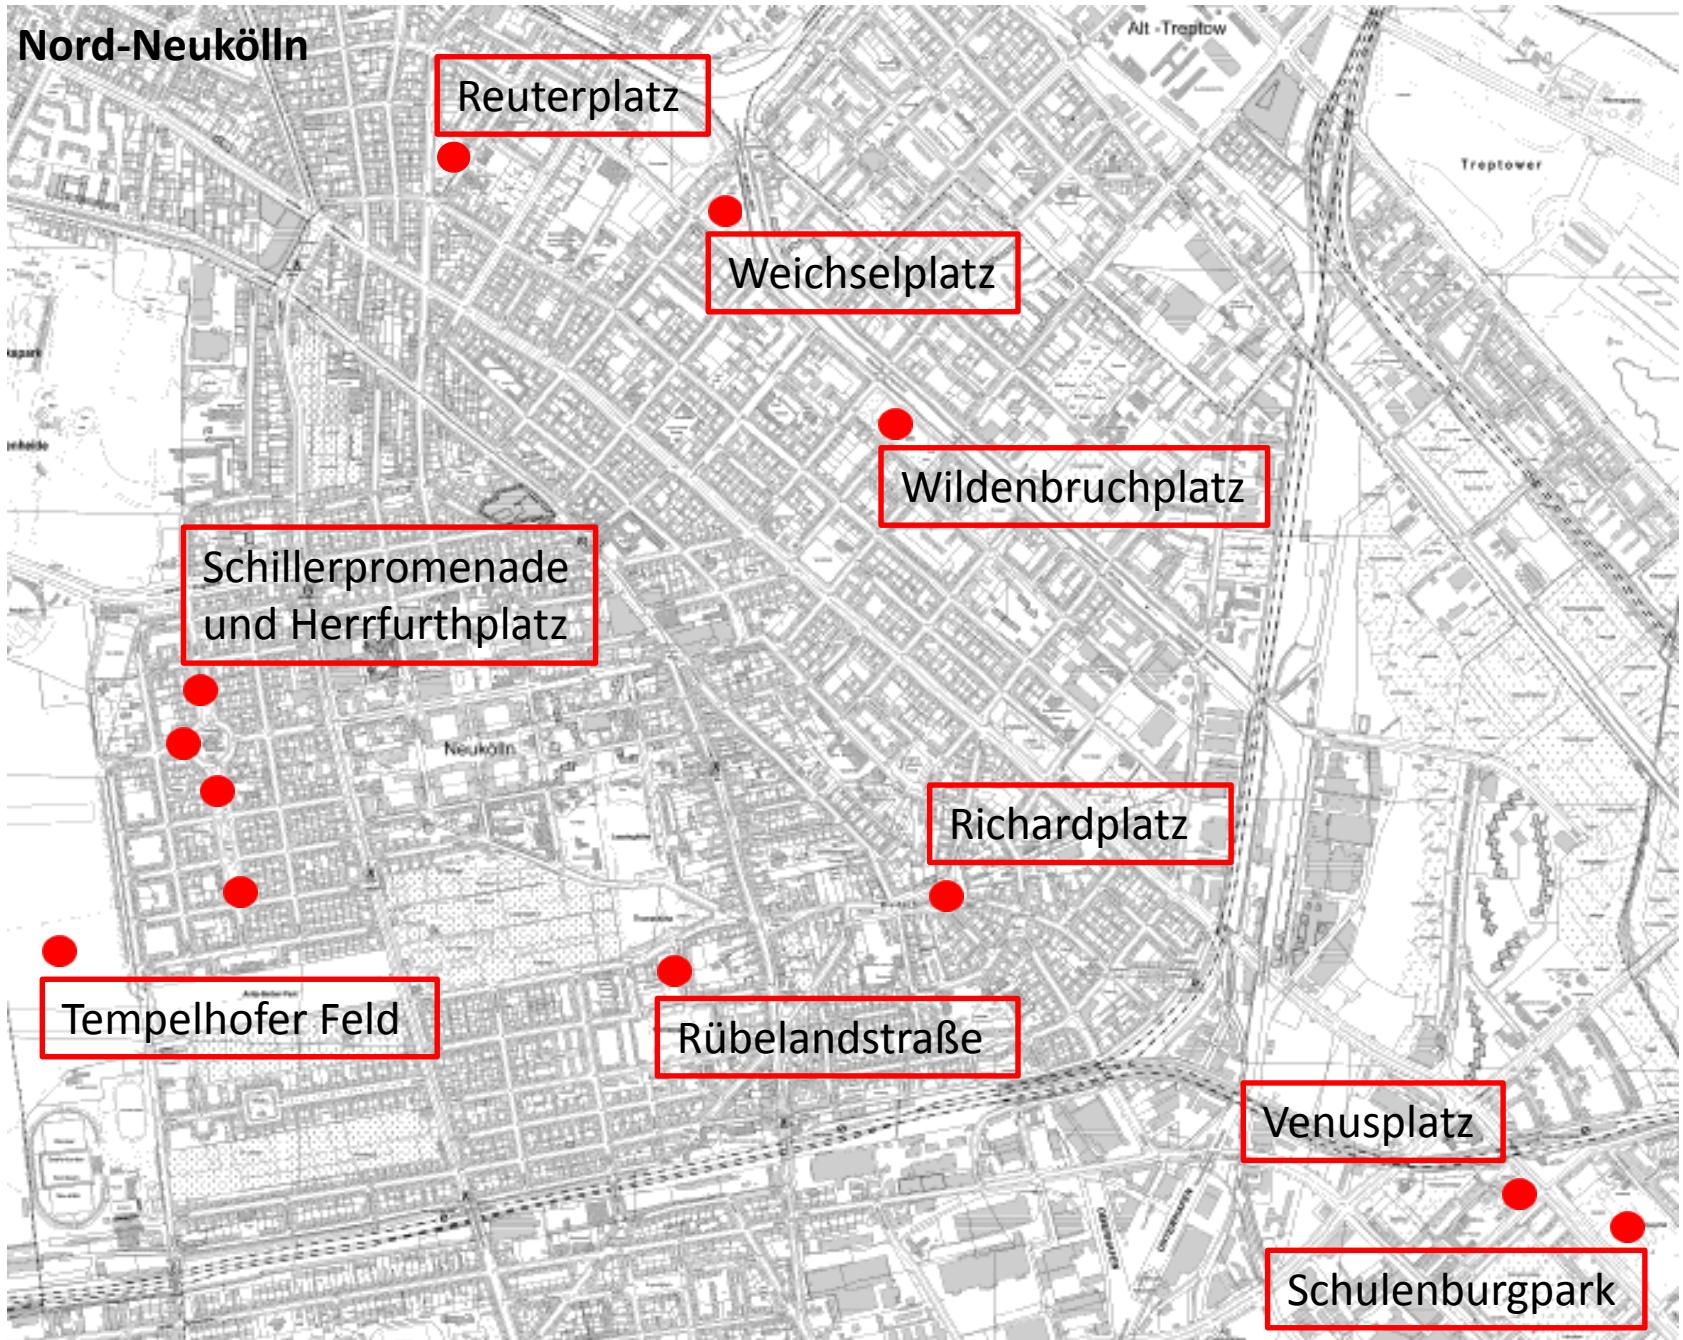

Nord-Neukölln

Reuterplatz

Weichselplatz

Wildenbruchplatz

Schillerpromenade
und Herrfurthplatz

Richardplatz

Tempelhofer Feld

Rübelandstraße

Venusplatz

Schulenburgpark

**Buckow,
Gropiusstadt**

Parksiedlung Spruch

Grünzug BBR –
Kirschner Weg

Sandsteinweg

Gerlinger Straße

Rudow

Petunien-/Arnikaweg

Schmiedeteich

Lettberger Straße

Pirnaer Straße

Rudower Fließ

Südpark