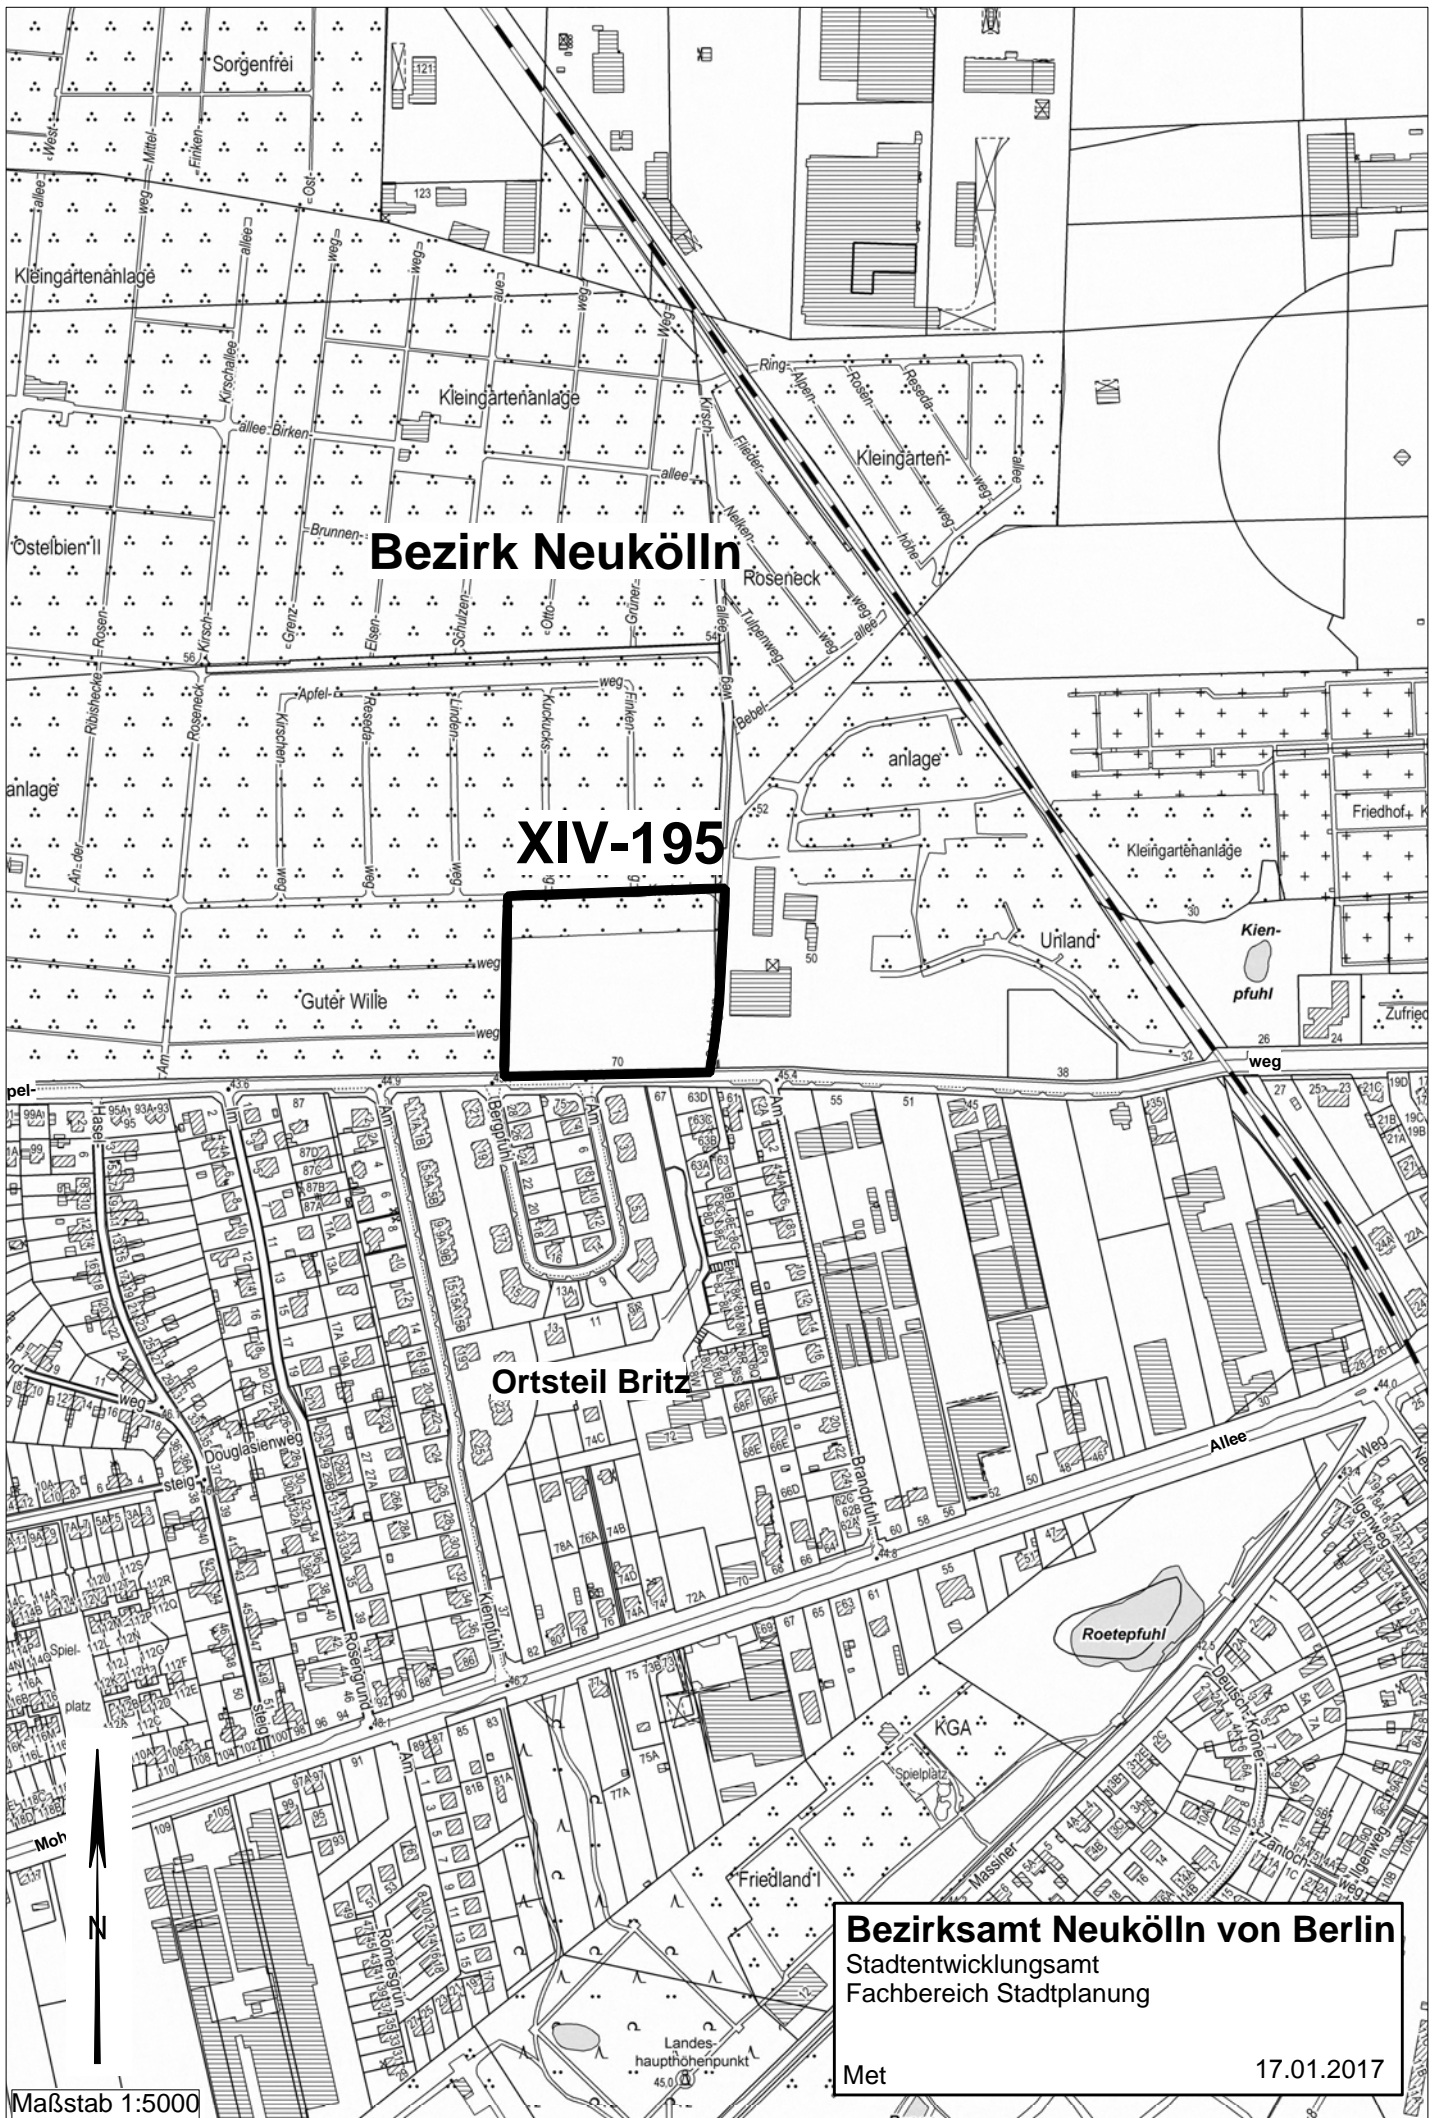

**Bezirk Neukölln**

**XIV-195**

**Geltungsbereichsreduzierung**

**Ortsteil Britz**

**Bezirksamt Neukölln von Berlin**  
Stadtentwicklungsamt  
Fachbereich Stadtplanung

Met

17.01.2017

Maßstab 1:5000

**Bezirk Neukölln**

**XIV-195**

**Ortsteil Britz**

**Bezirksamt Neukölln von Berlin**  
Stadtentwicklungsamt  
Fachbereich Stadtplanung

Met

17.01.2017

Maßstab 1:5000

**Bezirk Neukölln**

**8-83**

**Ortsteil Britz**

**Bezirksamt Neukölln von Berlin**  
Stadtentwicklungsamt  
Fachbereich Stadtplanung

Met

18.01.2017

Maßstab 1:5000