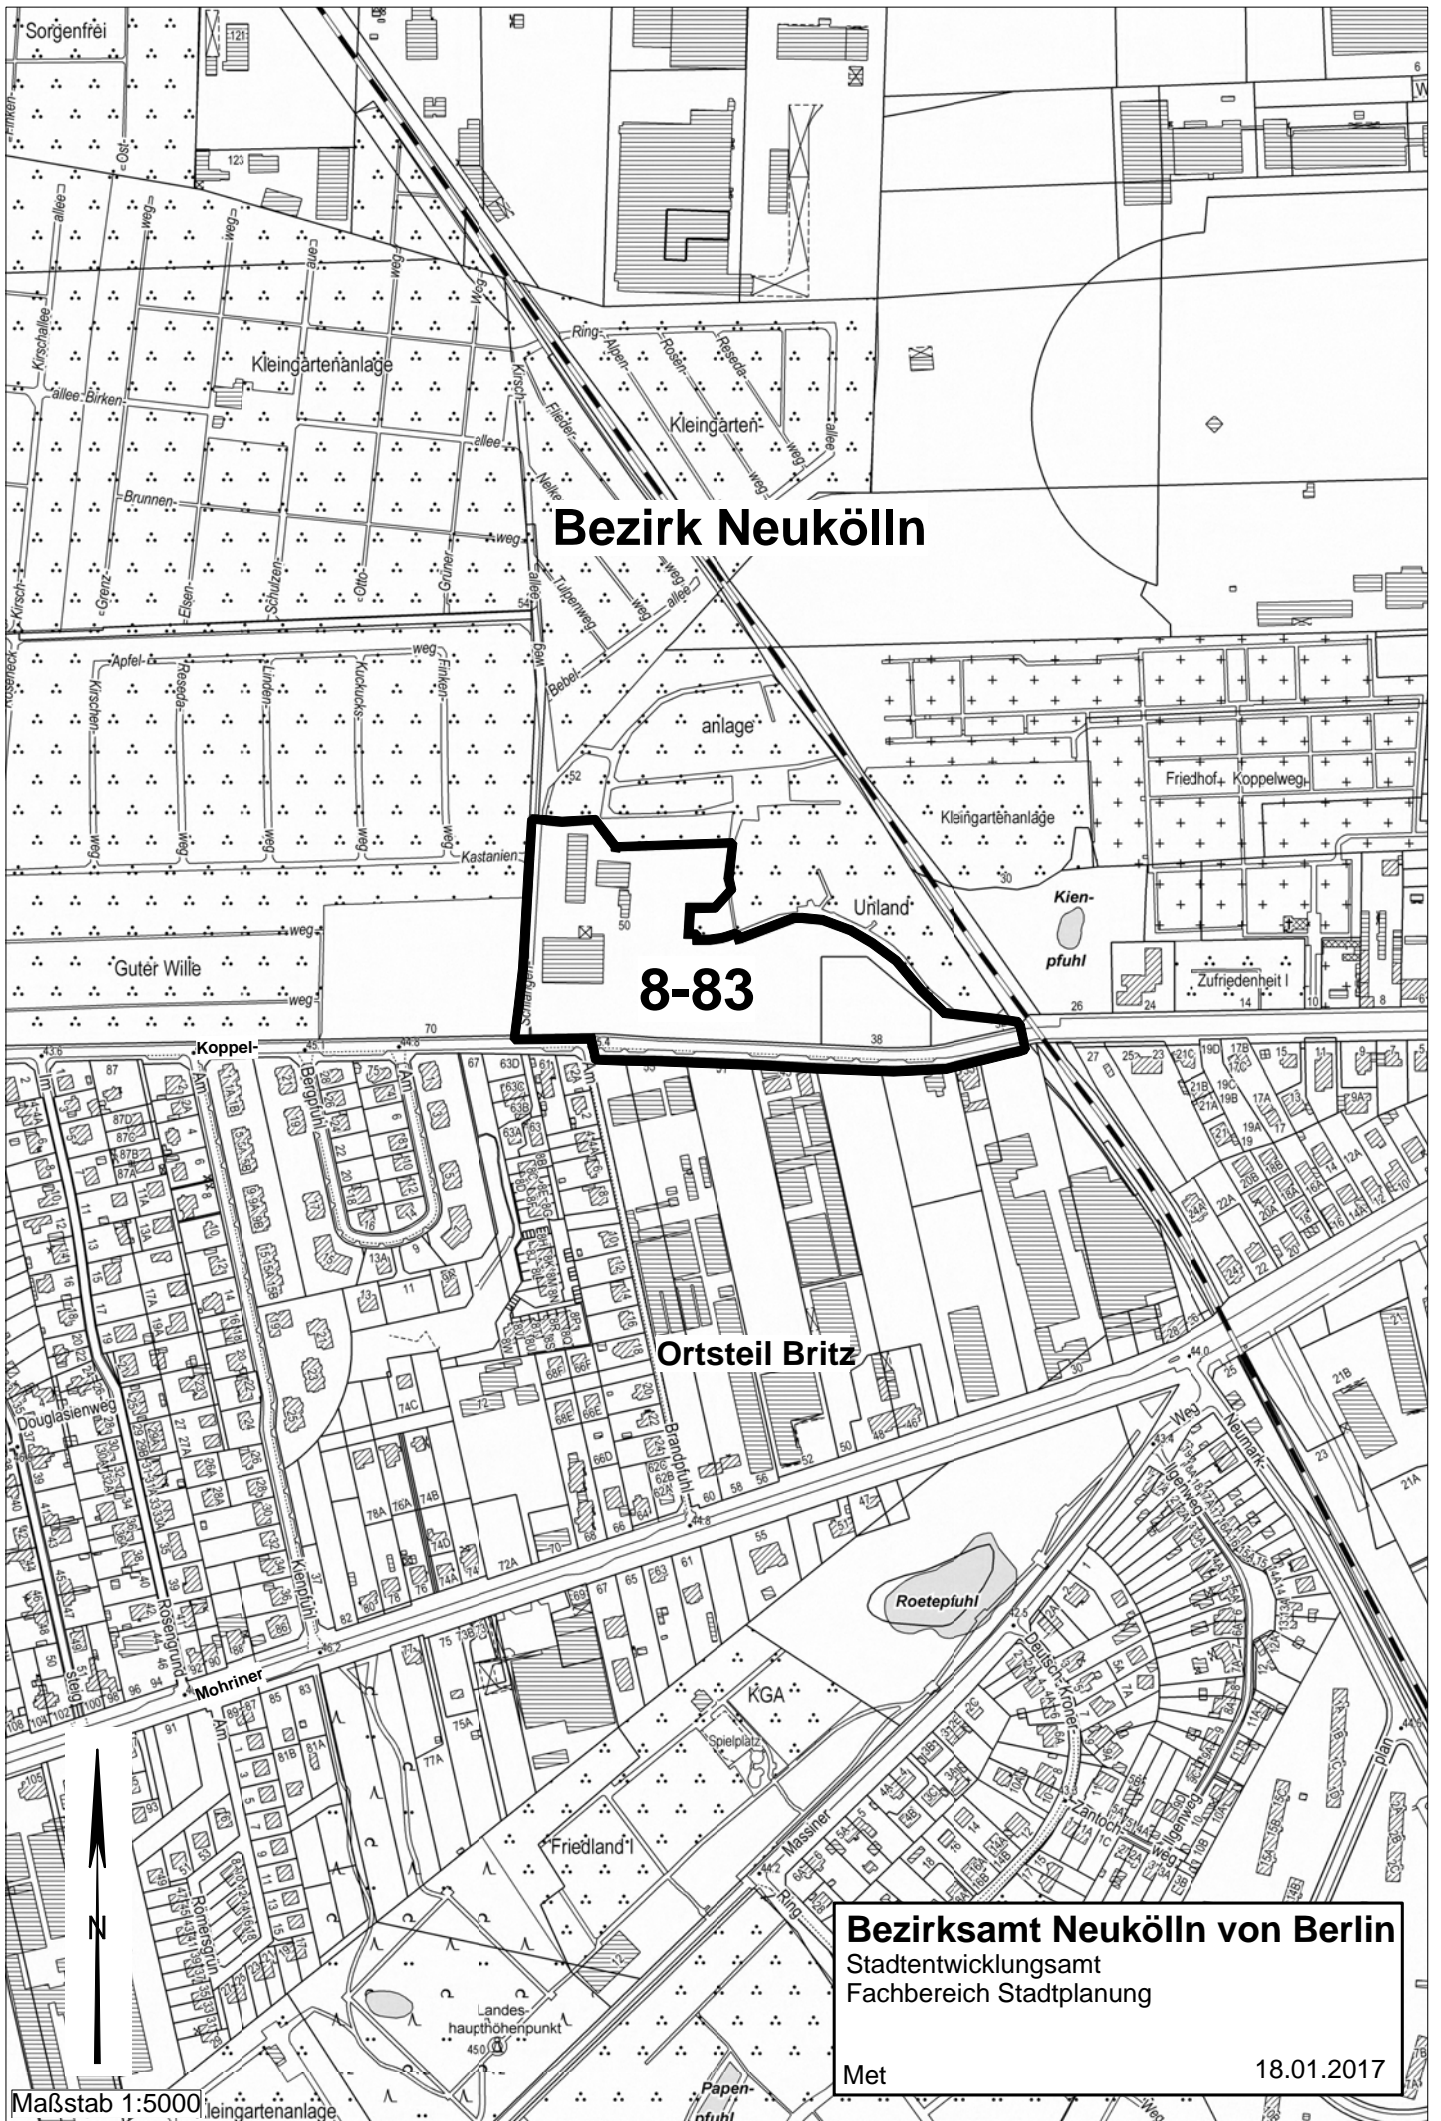

**Bezirk Neukölln**

**XIV-195**

**Geltungsbereichsreduzierung**

**Ortsteil Britz**

**Bezirksamt Neukölln von Berlin**  
Stadtentwicklungsamt  
Fachbereich Stadtplanung

Met

17.01.2017

Maßstab 1:5000

**Bezirk Neukölln**

**XIV-195**

**Ortsteil Britz**

**Bezirksamt Neukölln von Berlin**  
Stadtentwicklungsamt  
Fachbereich Stadtplanung

Met

17.01.2017

Maßstab 1:5000

**Bezirk Neukölln**

**8-83**

**Ortsteil Britz**

**Bezirksamt Neukölln von Berlin**  
Stadtentwicklungsamt  
Fachbereich Stadtplanung

Met

18.01.2017

Maßstab 1:5000